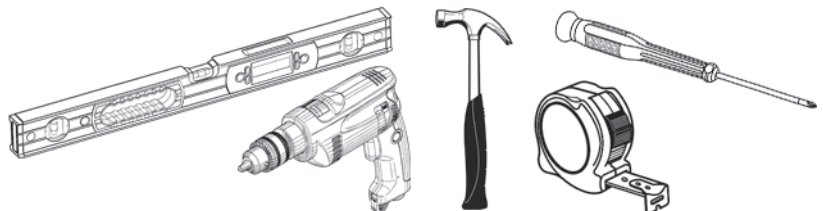

# TOM 2

28800040/01

MAX 3kg

MAX 3kg

B

40 min.

<b>B</b>  x15	<b>C</b>  x2	<b>C1</b>  MIINI x2	<b>D</b>  x2	<b>D1</b>  MIINI x2	<b>E</b>  4x13 x8
<b>E2</b>  4x16 x3	<b>K</b>  3x20 x4	<b>K1</b>  4x25 x4	<b>K3</b>  4x30 x4	<b>L1</b>  x4	<b>L2</b>  x5
<b>L3</b>  x8	<b>L4</b>  x8	<b>L5</b>  x5	<b>M</b>  x2	<b>P</b>  x8	<b>R</b>  x15
<b>T</b>  x4	<b>U</b>  x15	<b>W3</b>  x2	<b>Y</b>  x2		