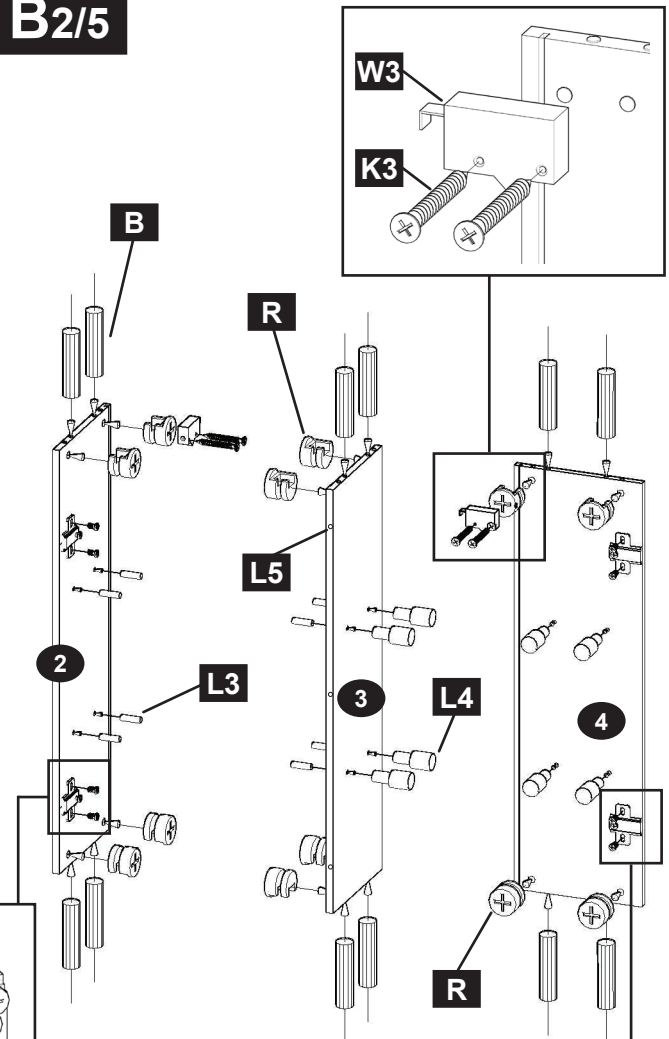

# TOM 2

28800040/01

MAX 3kg

MAX 3kg

B

40 min.

<b>B</b>  x15	<b>C</b>  x2	<b>C1</b>  MIINI x2	<b>D</b>  x2	<b>D1</b>  MIINI x2	<b>E</b>  4x13 x8
<b>E2</b>  4x16 x3	<b>K</b>  3x20 x4	<b>K1</b>  4x25 x4	<b>K3</b>  4x30 x4	<b>L1</b>  x4	<b>L2</b>  x5
<b>L3</b>  x8	<b>L4</b>  x8	<b>L5</b>  x5	<b>M</b>  x2	<b>P</b>  x8	<b>R</b>  x15
<b>T</b>  x4	<b>U</b>  x15	<b>W3</b>  x2	<b>Y</b>  x2		

# B1/5

# B2/5

# B3/5