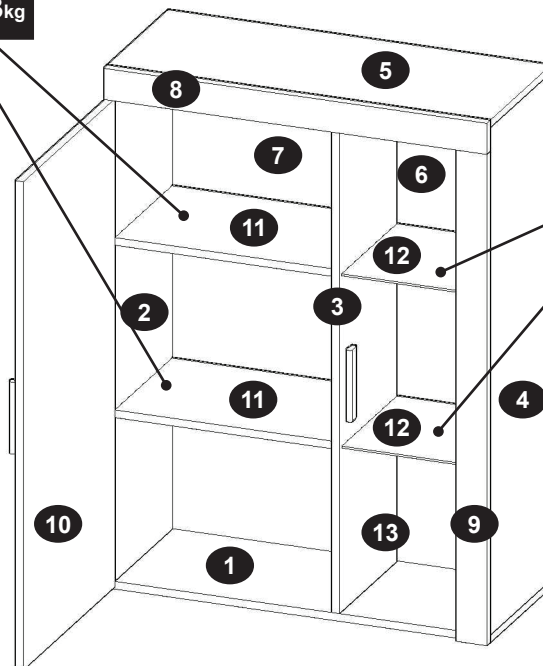

# TOM 2

28800040/01

MAX 3kg

MAX 3kg

B

40 min.

<b>B</b>  x15	<b>C</b>  x2	<b>C1</b>  MIINI x2	<b>D</b>  x2	<b>D1</b>  MIINI x2	<b>E</b>  4x13 x8
<b>E2</b>  4x16 x3	<b>K</b>  3x20 x4	<b>K1</b>  4x25 x4	<b>K3</b>  4x30 x4	<b>L1</b>  x4	<b>L2</b>  x5
<b>L3</b>  x8	<b>L4</b>  x8	<b>L5</b>  x5	<b>M</b>  x2	<b>P</b>  x8	<b>R</b>  x15
<b>T</b>  x4	<b>U</b>  x15	<b>W3</b>  x2	<b>Y</b>  x2		

# B1/5