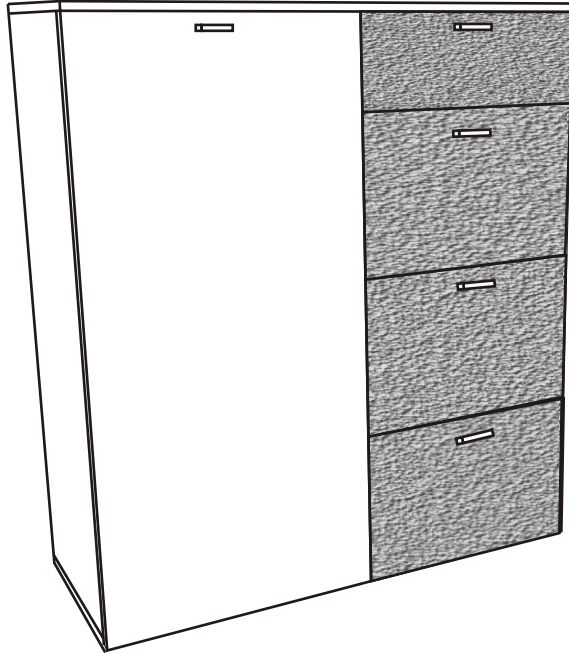

BALCONY 1

1/8

meble
okmed

wyprodukowano dla / made for / produziert für
BEGA GRUPPE
producent: **MEBLE OKMED POLAND**

1/2	13	EL-BAL-1-TYL-SZ-D-BI	16x209x436	x3
	7	EL-BAL-1-TYL-SZ-M-BI	16x97x436	x1
	16	EL-BAL-1-FRO-L-BI	16x496x1115	x1
	5	EL-BAL-1-DACH-D-BI	16x400x1000	x1
	4	EL-BAL-1-DACH-G-BI	16x420x1000	x1
	6	EL-BAL-1-PLECY-HDF-BI	3x492x1119	x2
	15	EL-BAL-1-FRO-SZ-D-DS	16x496x310	x3
14	EL-BAL-1-FRO-SZ-M-DS	16x496x177	x1	

2/2	1	EL-BAL-1-BOK-L-BI	16x400x1103	x1
	2	EL-BAL-1-BOK-P-BI	16x400x1103	x1
	9	EL-BAL-1-BOK-SZ-M-P-BI	16x110x350	x1
	8	EL-BAL-1-BOK-SZ-M-L-BI	16x110x350	x1
	11	EL-BAL-1-BOK-SZ-D-L-BI	16x222x350	x3
	12	EL-BAL-1-BOK-SZ-D-P-BI	16x222x350	x3
	3	EL-BAL-1-PRZEG-S-BI	16x381x1103	x1
	17	EL-BAL-1-PÓŁKA-BI	16x381x476	x2
	10	EL-BAL-1-DNO-SZ-HDF-BI	16x355x450	x4