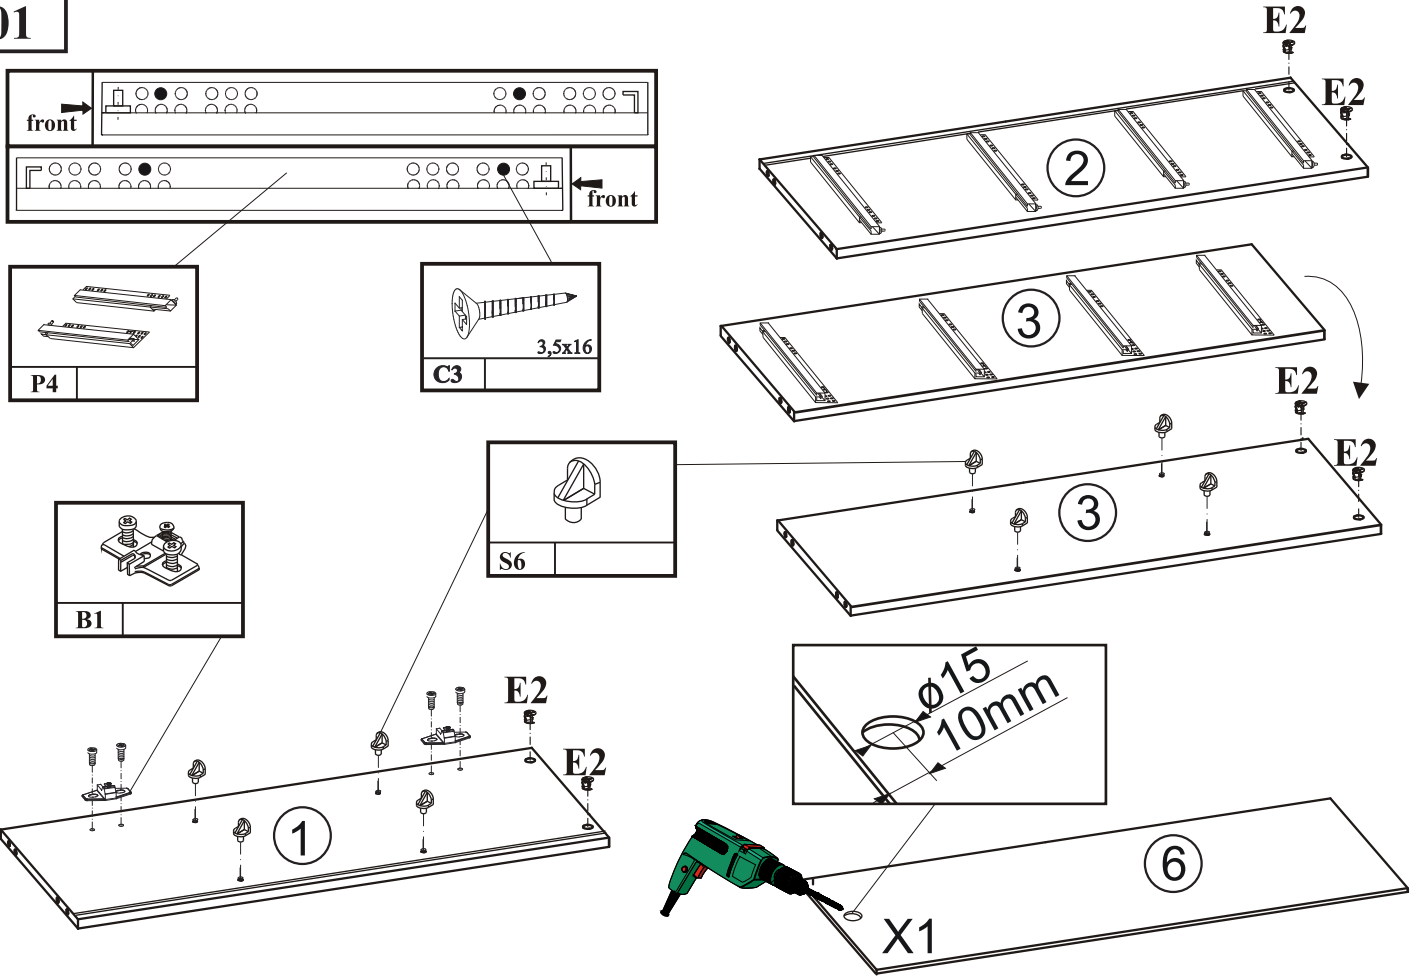

BALCONY 1

1/8

meble
okmed

wyprodukowano dla / made for / produziert für
BEGA GRUPPE
producent: **MEBLE OKMED POLAND**

1/2	13	EL-BAL-1-TYL-SZ-D-BI	16x209x436	x3
	7	EL-BAL-1-TYL-SZ-M-BI	16x97x436	x1
	16	EL-BAL-1-FRO-L-BI	16x496x1115	x1
	5	EL-BAL-1-DACH-D-BI	16x400x1000	x1
	4	EL-BAL-1-DACH-G-BI	16x420x1000	x1
	6	EL-BAL-1-PLECY-HDF-BI	3x492x1119	x2
	15	EL-BAL-1-FRO-SZ-D-DS	16x496x310	x3
14	EL-BAL-1-FRO-SZ-M-DS	16x496x177	x1	

2/2	1	EL-BAL-1-BOK-L-BI	16x400x1103	x1
	2	EL-BAL-1-BOK-P-BI	16x400x1103	x1
	9	EL-BAL-1-BOK-SZ-M-P-BI	16x110x350	x1
	8	EL-BAL-1-BOK-SZ-M-L-BI	16x110x350	x1
	11	EL-BAL-1-BOK-SZ-D-L-BI	16x222x350	x3
	12	EL-BAL-1-BOK-SZ-D-P-BI	16x222x350	x3
	3	EL-BAL-1-PRZEG-S-BI	16x381x1103	x1
	17	EL-BAL-1-PÓŁKA-BI	16x381x476	x2
	10	EL-BAL-1-DNO-SZ-HDF-BI	16x355x450	x4

B1+CR2	x2	F4
	x4	S6
		x8

E1	x14	E2	x14	P4	x4	C3	x35	SP	x12	Z	x1	N	x5				
L1	x1	S8	x4	H1	x14	S1	x12	U	x5	T4	x10	K1	x40	T3	x8	O1	x1

01

02

03

04

05

06