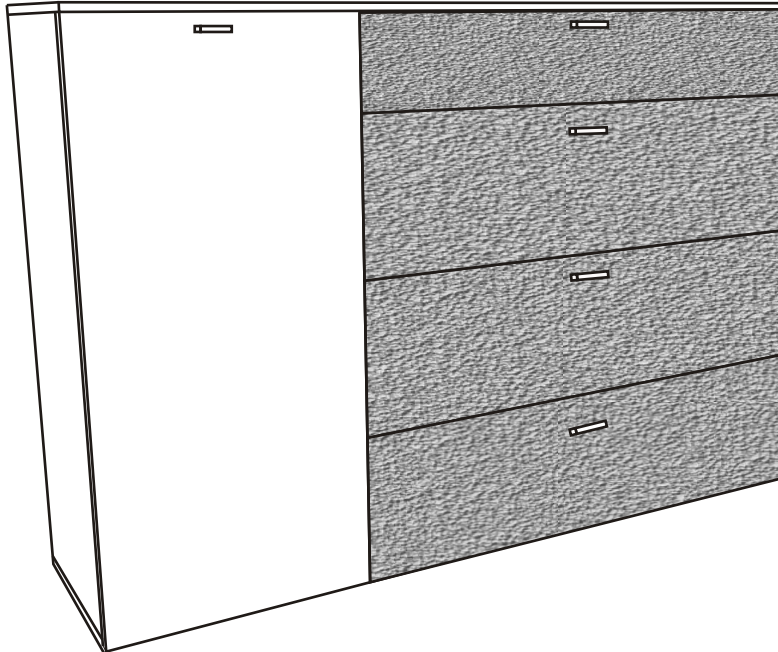

BALCONY 2

1/8

meble
okmed

wyprodukowano dla / made for / produziert für
BEGA GRUPPE
producent: **MEBLE OKMED POLAND**

1/2	5	EL-BAL-2-DACH-D-BI	16x400x1500	x1
	13	EL-BAL-2-BOK-SZ-D-L-BI	16x222x350	x3
	14	EL-BAL-2-BOK-SZ-D-P-BI	16x222x350	x3
	10	EL-BAL-2-BOK-SZ-M-L-BI	16x110x350	x1
	11	EL-BAL-2-BOK-SZ-M-P-BI	16x110x350	x1
	12	EL-BAL-2-TYL-SZ-D-BI	16x209x936	x3
	9	EL-BAL-2-TYL-SZ-M-BI	16x97x936	x1
	16	EL-BAL-2-FRO-SZ-D-DS	16x996x310	x3
15	EL-BAL-2-FRO-SZ-M-DS	16x996x177	x1	

2/2	1	EL-BAL-2-BOK-L-BI	16x400x1103	x1
	2	EL-BAL-2-BOK-P-BI	16x400x1103	x1
	4	EL-BAL-2-DACH-G-BI	16x420x1500	x1
	18	EL-BAL-2-FRO-L-BI	16x496x1115	x1
	19	EL-BAL-2-PÓŁKA-BI	16x381x476	x2
	3	EL-BAL-2-PRZEG-S-BI	16x381x1103	x1
	6	EL-BAL-2-PLECY-HDF-L-BI	3x492x1119	x1
	8	EL-BAL-2-PLECY-HDF-P-BI	3x492x1119	x1
	7	EL-BAL-2-PLECY-HDF-S-BI	3x500x1119	x1
	17	EL-BAL-2-DNO-SZ-HDF-BI	3x355x950	x4

B1+	CR2	4x13
B1+CR2	x2	F4 x4

E1	x14	E2	x14	P4	x4	C3	x45	SP	x18	Z	x2	S1	x12	N	x5
L1	x1	S8	x5	H1	x14	S6	x8	U	x5	T4	x10	K1	x40	T3	x10

01

02

03

04

05

A=A