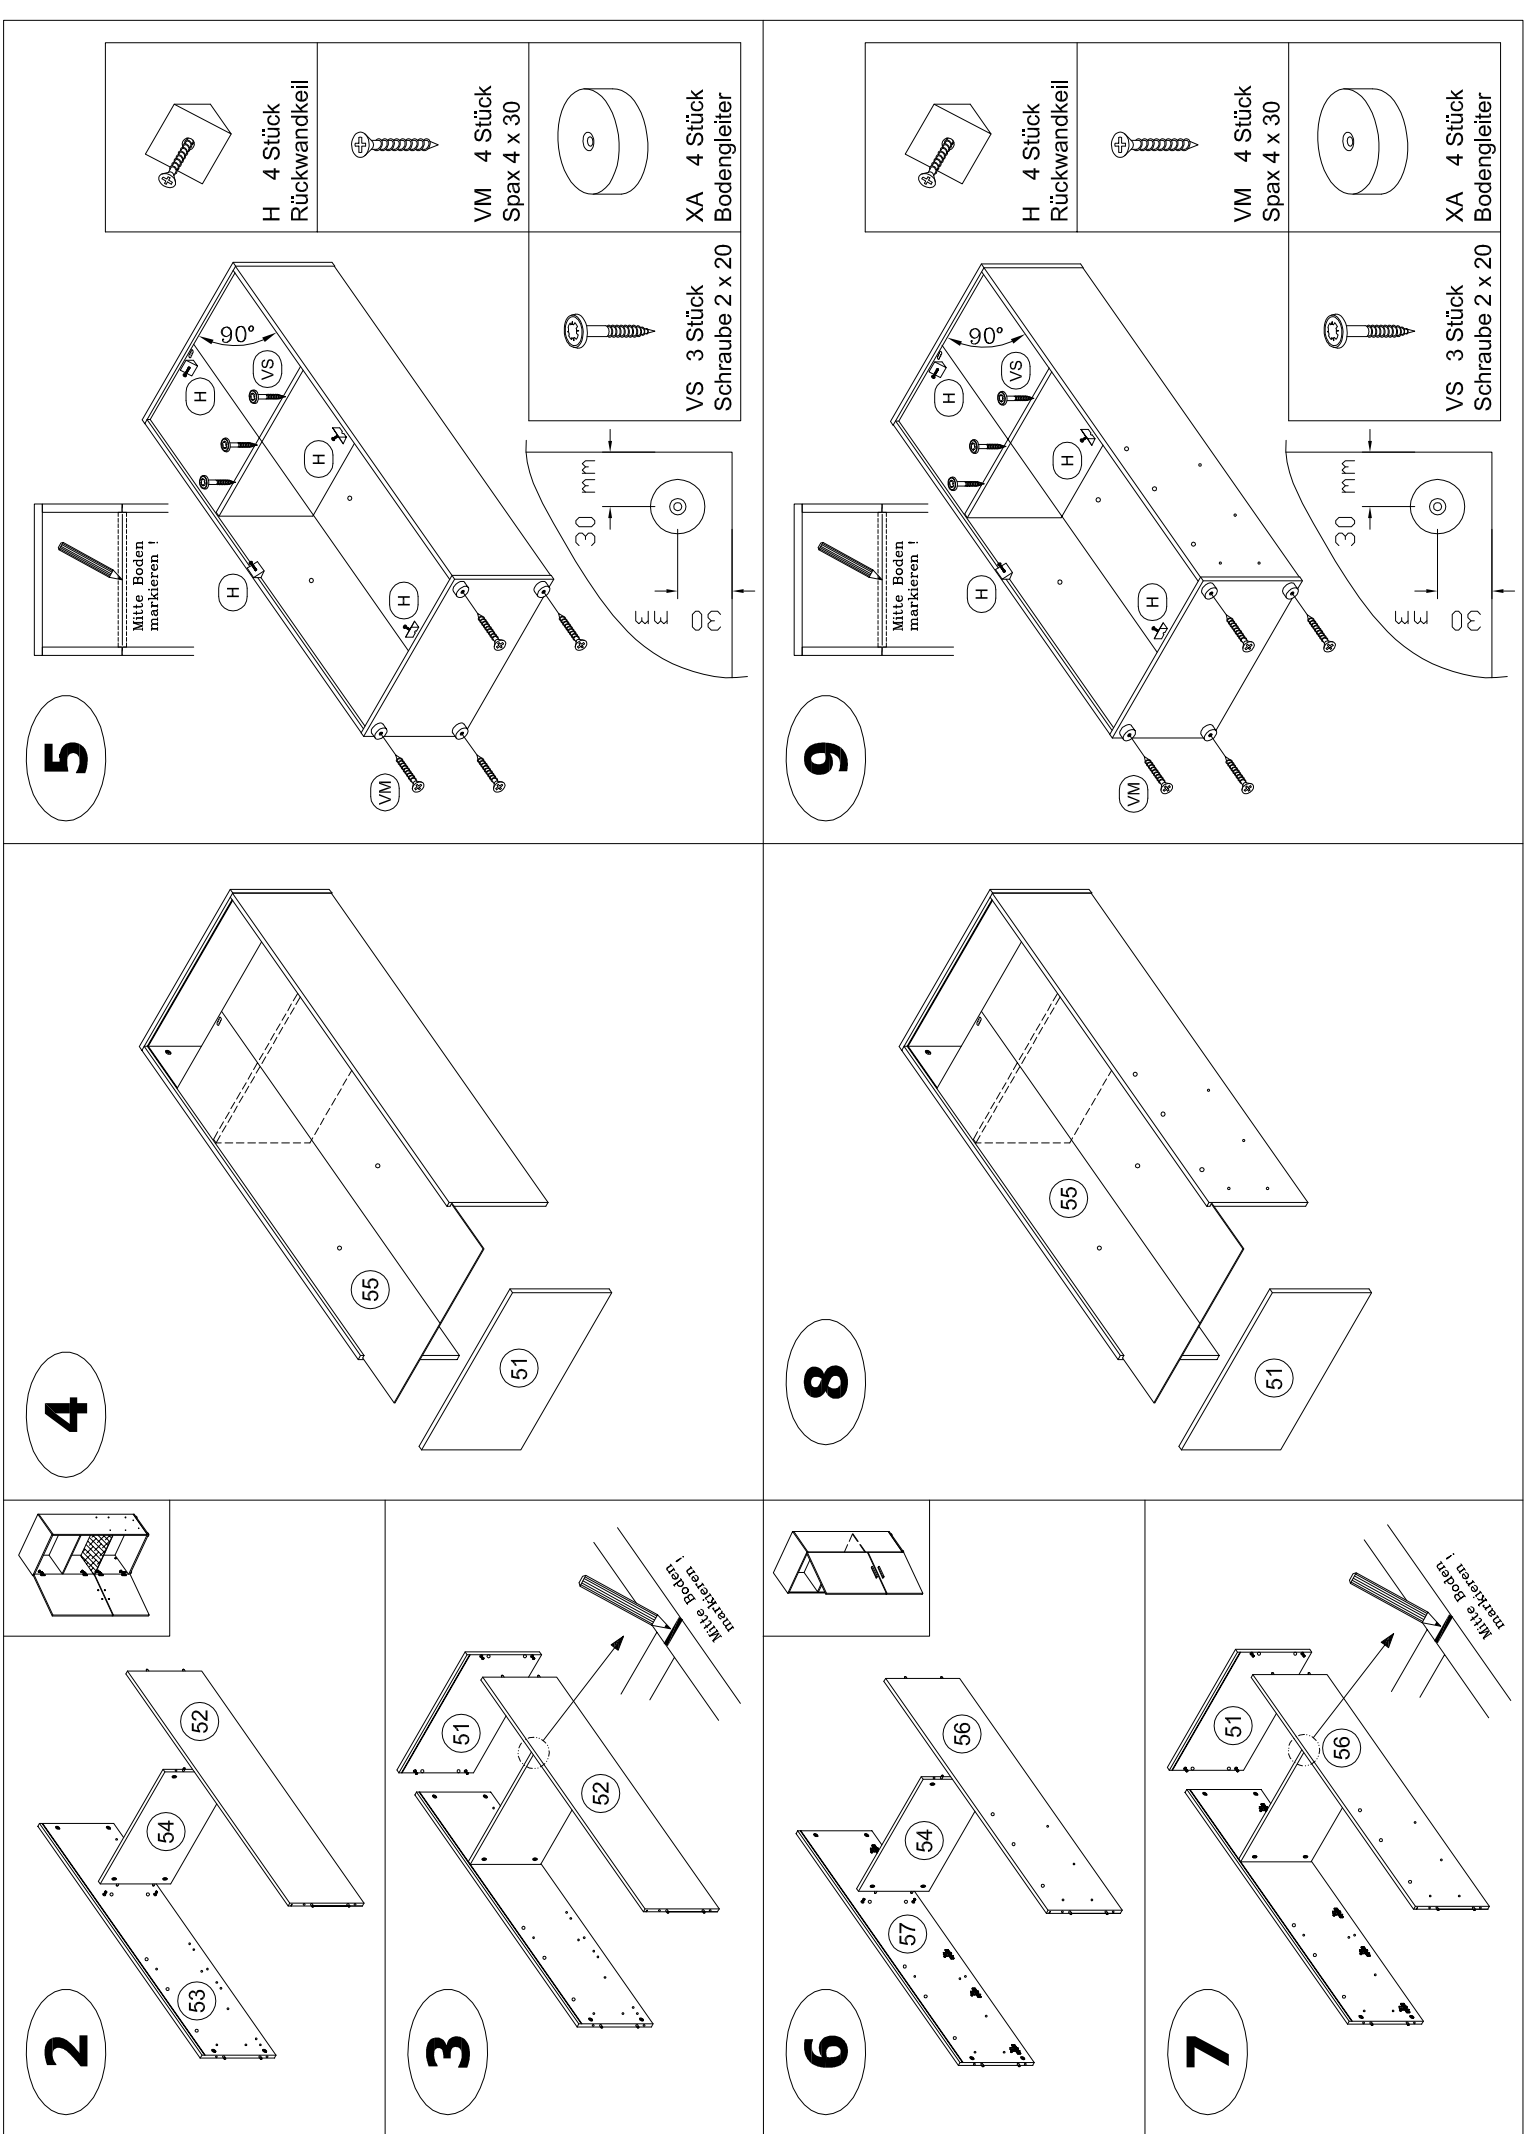

Wohnwand Flash

9.M.0414

1

	AA 24 Stück Exzenter		BA 24 Stück Spannbolzen		DA 24 Stück Holzdübel		TD 8 Stück Montageplatten
--	----------------------	--	-------------------------	--	-----------------------	--	---------------------------

↗ = Vorderkante

2

3

4

5

- H 4 Stück Rückwandkeil
- VM 4 Stück Spax 4 x 30
- XA 4 Stück Bodengleiter

- VS 3 Stück Schraube 2 x 20

6

8

9

- H 4 Stück Rückwandkeil
- VM 4 Stück Spax 4 x 30
- XA 4 Stück Bodengleiter

- VS 3 Stück Schraube 2 x 20

7

11

SA 16 Stück
Seko 3.5 x 13

TF 8 Stück
Scharniere