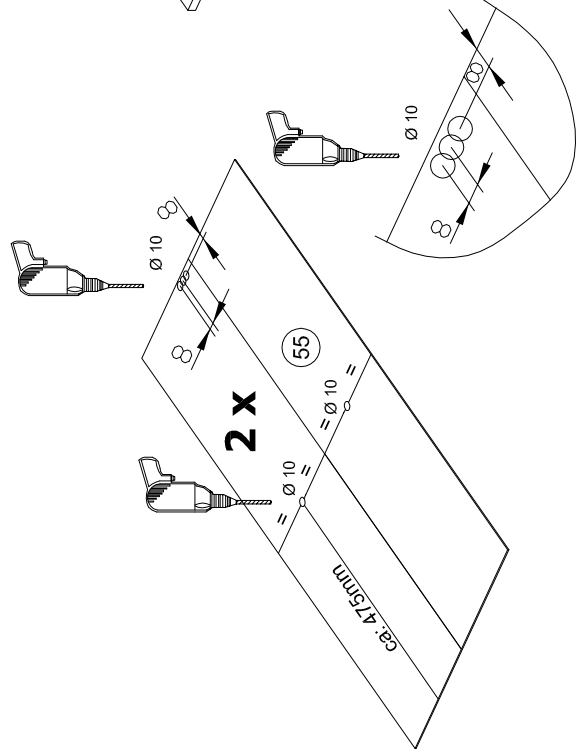

Wohnwand Flash

9.M.0414

1

	AA 24 Stück Exzenter		BA 24 Stück Spannbolzen		DA 24 Stück Holzdübel		TD 8 Stück Montageplatten
--	----------------------	--	-------------------------	--	-----------------------	--	---------------------------

↗ = Vorderkante

2

3

4

5

- H 4 Stück Rückwandkeil
- VM 4 Stück Spax 4 x 30
- XA 4 Stück Bodengleiter

- VS 3 Stück Schraube 2 x 20

6