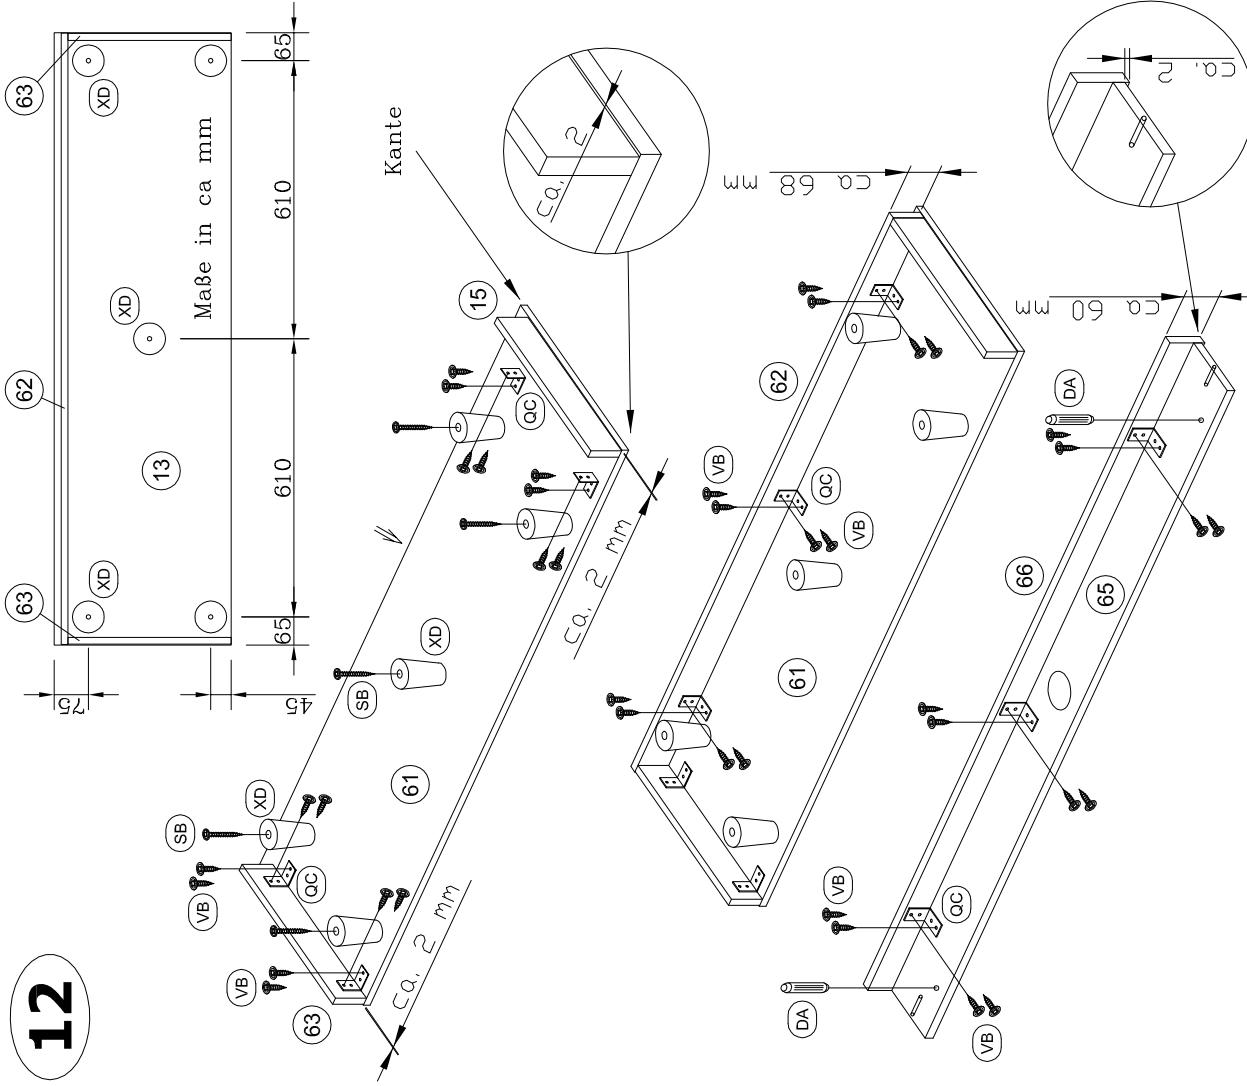

SB 5 Stück
Griffschr. 5 x 65

XD 5 Stück
Sockelfuss

VB 40 Stück
Spax 4 x 15

QC 10 Stück
Winkel

11