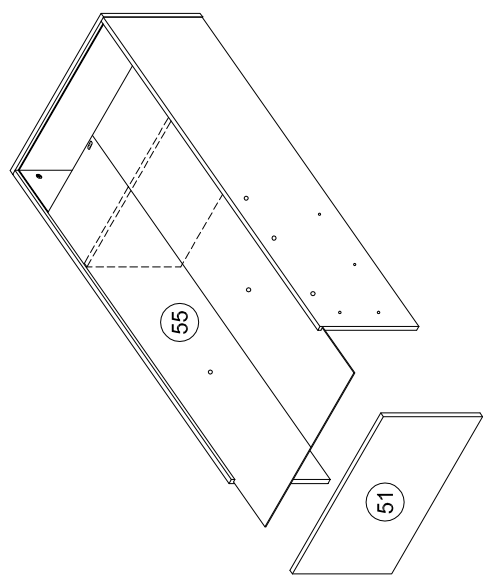

Wohnwand Flash

9.M.0414

1

	AA 24 Stück Exzenter		BA 24 Stück Spannbolzen		DA 24 Stück Holzdübel		TD 8 Stück Montageplatten
--	----------------------	--	-------------------------	--	-----------------------	--	---------------------------

↗ = Vorderkante

2

3

4

5

- H 4 Stück Rückwandkeil
- VM 4 Stück Spax 4 x 30
- XA 4 Stück Bodengleiter

- VS 3 Stück Schraube 2 x 20

6

8

9

- H 4 Stück Rückwandkeil
- VM 4 Stück Spax 4 x 30
- XA 4 Stück Bodengleiter

- VS 3 Stück Schraube 2 x 20

7

11

SA 16 Stück
Seko 3.5 x 13

TF 8 Stück
Scharniere