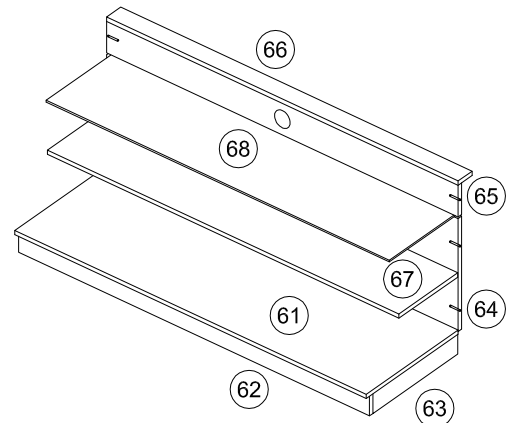

+49 5265 9450595
+49 5265 9450549
kundenservice@easyfurn.de

⇒ SHOP