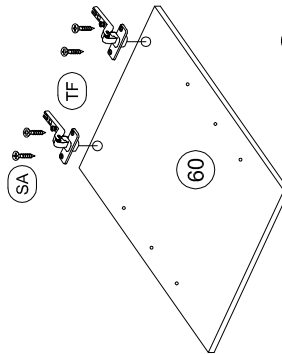

↗ = Vorderkante

2

3

4

5

- H 4 Stück Rückwandkeil
- VM 4 Stück Spax 4 x 30
- XA 4 Stück Bodengleiter

- VS 3 Stück Schraube 2 x 20

6

8

9

- H 4 Stück Rückwandkeil
- VM 4 Stück Spax 4 x 30
- XA 4 Stück Bodengleiter

- VS 3 Stück Schraube 2 x 20

7

11

SA 16 Stück
Seko 3.5 x 13

TF 8 Stück
Scharniere

2X

2X

12

SB 5 Stück
Griffschr. 5 x 65

XD 5 Stück
Sockelfuss

VB 40 Stück
Spax 4 x 15

QC 10 Stück
Winkel

11

18

Servicekarte

Modellname : Flash

Artikel Nr. : Y2.955.07
09

Lieferantenummer : 93222

05	Rückwand	1 x
----	----------	-----

Ersatzteil Nummer	Bauteilbezeichnung	
Colli 031		
51	Ober- und Unterboden R/L	
52	Seite links für Schrank links	
53	Seite rechts für Schrank links	
54	Konstruktionsboden	
55	Rückwand	
56	Seite links für Schrank rechts	
57	Seite rechts für Schrank rechts	
58	Glasboden	
59	Tür Oben	
60	Tür Unten	
Colli 305		
61	Unterboden	
62	Sockelleiste vorne	
63	Sockelleiste seitlich	
64	Rückwand unten	
65	Rückwand oben	
66	Abdeckleiste	
67	Zwischenboden	
68	Glasplatte	