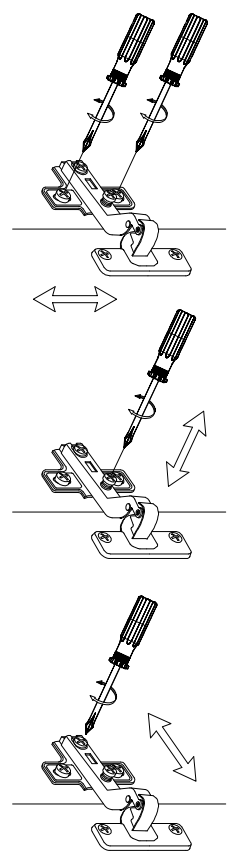

Wohnwand Flash

9.M.0414

1

	AA 24 Stück Exzenter		BA 24 Stück Spannbolzen		DA 24 Stück Holzdübel		TD 8 Stück Montageplatten
--	----------------------	--	-------------------------	--	-----------------------	--	---------------------------

↗ = Vorderkante

2

3

4

5

- H 4 Stück Rückwandkeil
- VM 4 Stück Spax 4 x 30
- XA 4 Stück Bodengleiter

- VS 3 Stück Schraube 2 x 20

6

8

9

- H 4 Stück Rückwandkeil
- VM 4 Stück Spax 4 x 30
- XA 4 Stück Bodengleiter

- VS 3 Stück Schraube 2 x 20

7

11

SA 16 Stück
Seko 3.5 x 13

TF 8 Stück
Scharniere

18

Servicekarte

Modellname : Flash

Artikel Nr. : Y2.955.07
09

Lieferantenummer : 93222

05	Rückwand	1 x
----	----------	-----

Ersatzteil Nummer	Bauteilbezeichnung	
Colli 031		
51	Ober- und Unterboden R/L	
52	Seite links für Schrank links	
53	Seite rechts für Schrank links	
54	Konstruktionsboden	
55	Rückwand	
56	Seite links für Schrank rechts	
57	Seite rechts für Schrank rechts	
58	Glasboden	
59	Tür Oben	
60	Tür Unten	
Colli 305		
61	Unterboden	
62	Sockelleiste vorne	
63	Sockelleiste seitlich	
64	Rückwand unten	
65	Rückwand oben	
66	Abdeckleiste	
67	Zwischenboden	
68	Glasplatte	