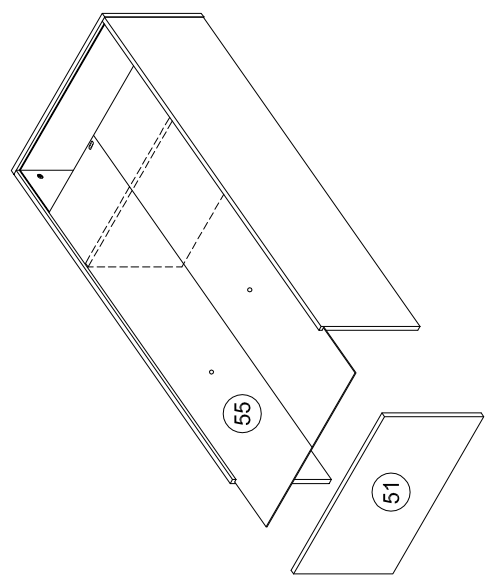

Wohnwand Flash

9.M.0414

1

	AA 24 Stück Exzenter		BA 24 Stück Spannbolzen		DA 24 Stück Holzdübel		TD 8 Stück Montageplatten
--	----------------------	--	-------------------------	--	-----------------------	--	---------------------------

↗ = Vorderkante

2

3

4

5

- H 4 Stück Rückwandkeil
- VM 4 Stück Spax 4 x 30
- XA 4 Stück Bodengleiter

- VS 3 Stück Schraube 2 x 20

6