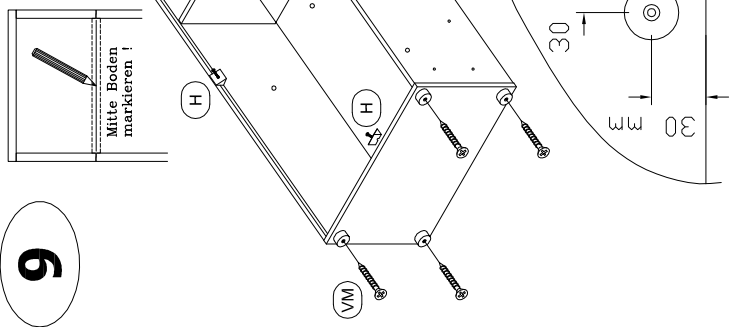

Wohnwand Flash

9.M.0414

1

	AA 24 Stück Exzenter		BA 24 Stück Spannbolzen		DA 24 Stück Holzdübel		TD 8 Stück Montageplatten
--	----------------------	--	-------------------------	--	-----------------------	--	---------------------------

↗ = Vorderkante

2

3

4

5

- H 4 Stück Rückwandkeil
- VM 4 Stück Spax 4 x 30
- XA 4 Stück Bodengleiter

- VS 3 Stück Schraube 2 x 20

6

8

9

- H 4 Stück Rückwandkeil
- VM 4 Stück Spax 4 x 30
- XA 4 Stück Bodengleiter

- VS 3 Stück Schraube 2 x 20

7

11

SA 16 Stück
Seko 3.5 x 13

TF 8 Stück
Scharniere