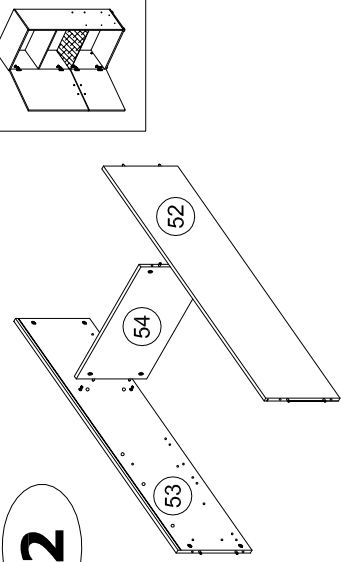

Wohnwand Flash

9.M.0414

1

	AA 24 Stück Exzenter		BA 24 Stück Spannbolzen		DA 24 Stück Holzdübel		TD 8 Stück Montageplatten
--	----------------------	--	-------------------------	--	-----------------------	--	---------------------------

↗ = Vorderkante

2

3

4

5

- H 4 Stück Rückwandkeil
- VM 4 Stück Spax 4 x 30
- XA 4 Stück Bodengleiter

- VS 3 Stück Schraube 2 x 20

6

8

9

- H 4 Stück Rückwandkeil
- VM 4 Stück Spax 4 x 30
- XA 4 Stück Bodengleiter

- VS 3 Stück Schraube 2 x 20

7

11

SA 16 Stück
Seko 3.5 x 13

TF 8 Stück
Scharniere

18

Servicekarte

Modellname : Flash

Artikel Nr. : Y2.955.07
09

Lieferantenummer : 93222

05	Rückwand	1 x
----	----------	-----

Ersatzteil Nummer	Bauteilbezeichnung	
Colli 031		
51	Ober- und Unterboden R/L	
52	Seite links für Schrank links	
53	Seite rechts für Schrank links	
54	Konstruktionsboden	
55	Rückwand	
56	Seite links für Schrank rechts	
57	Seite rechts für Schrank rechts	
58	Glasboden	
59	Tür Oben	
60	Tür Unten	
Colli 305		
61	Unterboden	
62	Sockelleiste vorne	
63	Sockelleiste seitlich	
64	Rückwand unten	
65	Rückwand oben	
66	Abdeckleiste	
67	Zwischenboden	
68	Glasplatte	