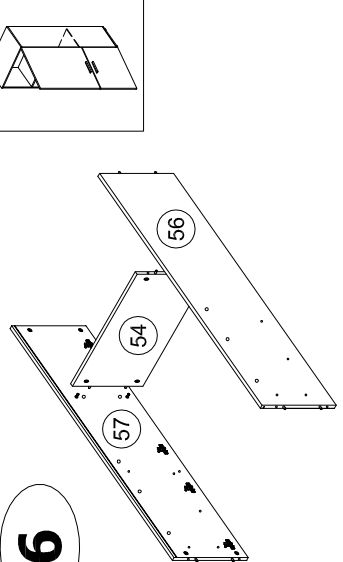

Wohnwand Flash

9.M.0414

1

	AA 24 Stück Exzenter		BA 24 Stück Spannbolzen		DA 24 Stück Holzdübel		TD 8 Stück Montageplatten
--	----------------------	--	-------------------------	--	-----------------------	--	---------------------------

↗ = Vorderkante

2

3

4

5

- H 4 Stück Rückwandkeil
- VM 4 Stück Spax 4 x 30
- XA 4 Stück Bodengleiter

- VS 3 Stück Schraube 2 x 20

6

8

9

- H 4 Stück Rückwandkeil
- VM 4 Stück Spax 4 x 30
- XA 4 Stück Bodengleiter

- VS 3 Stück Schraube 2 x 20

7

11

SA 16 Stück
Seko 3.5 x 13

TF 8 Stück
Scharniere

18

Servicekarte

Modellname : Flash

Artikel Nr. : Y2.955.07
09

Lieferantenummer : 93222

05	Rückwand	1 x
----	----------	-----

Ersatzteil Nummer	Bauteilbezeichnung	
Colli 031		
51	Ober- und Unterboden R/L	
52	Seite links für Schrank links	
53	Seite rechts für Schrank links	
54	Konstruktionsboden	
55	Rückwand	
56	Seite links für Schrank rechts	
57	Seite rechts für Schrank rechts	
58	Glasboden	
59	Tür Oben	
60	Tür Unten	
Colli 305		
61	Unterboden	
62	Sockelleiste vorne	
63	Sockelleiste seitlich	
64	Rückwand unten	
65	Rückwand oben	
66	Abdeckleiste	
67	Zwischenboden	
68	Glasplatte	