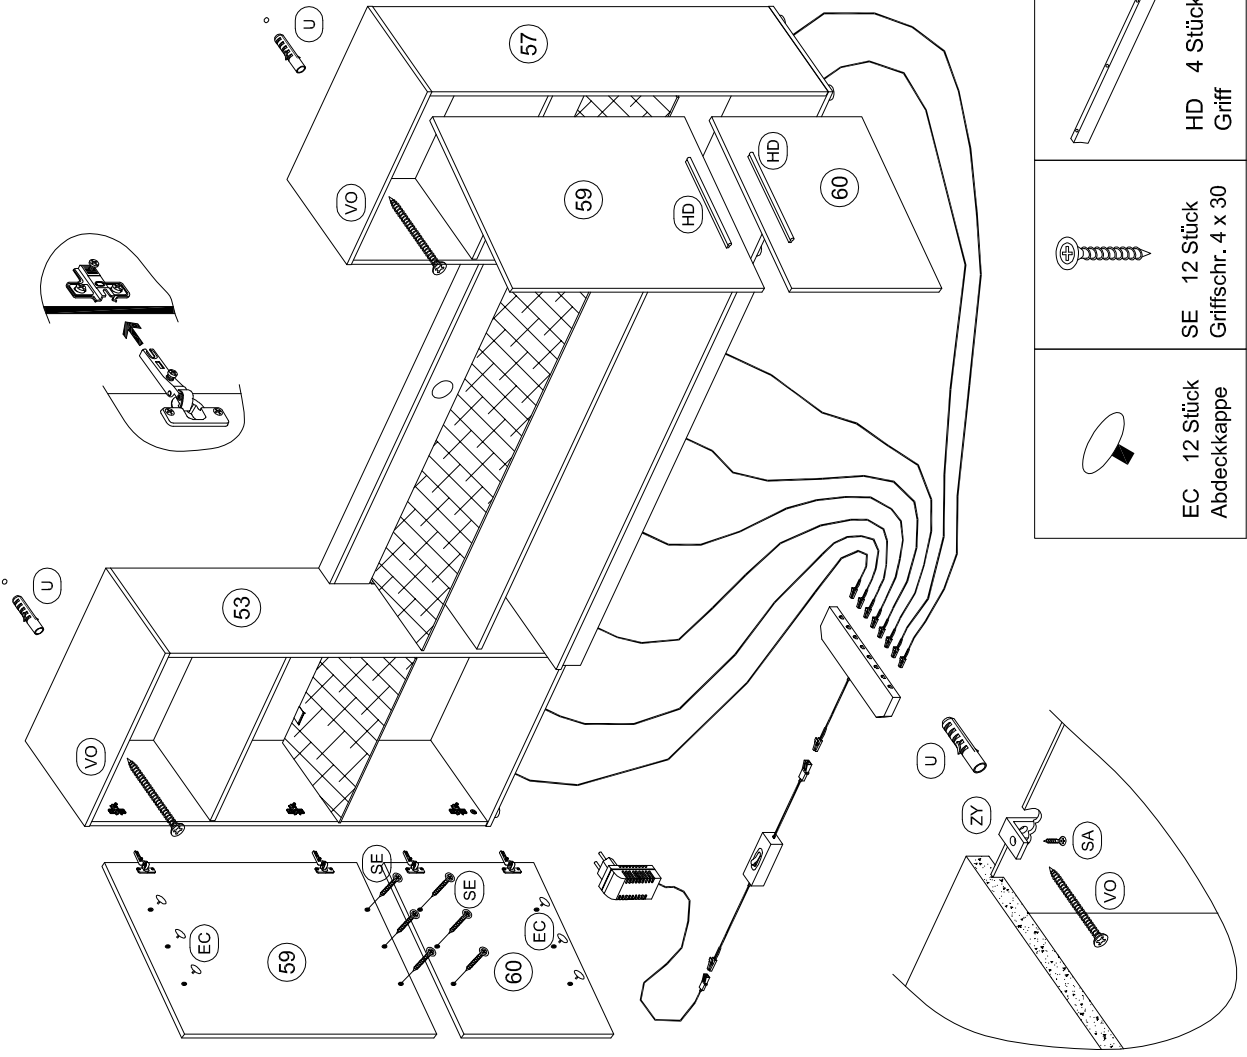

18

Servicekarte

Modellname : Flash

Artikel Nr. : Y2.955.07
09

Lieferantenummer : 93222

05	Rückwand	1 x
----	----------	-----

Ersatzteil Nummer	Bauteilbezeichnung	
Colli 031		
51	Ober- und Unterboden R/L	
52	Seite links für Schrank links	
53	Seite rechts für Schrank links	
54	Konstruktionsboden	
55	Rückwand	
56	Seite links für Schrank rechts	
57	Seite rechts für Schrank rechts	
58	Glasboden	
59	Tür Oben	
60	Tür Unten	
Colli 305		
61	Unterboden	
62	Sockelleiste vorne	
63	Sockelleiste seitlich	
64	Rückwand unten	
65	Rückwand oben	
66	Abdeckleiste	
67	Zwischenboden	
68	Glasplatte	