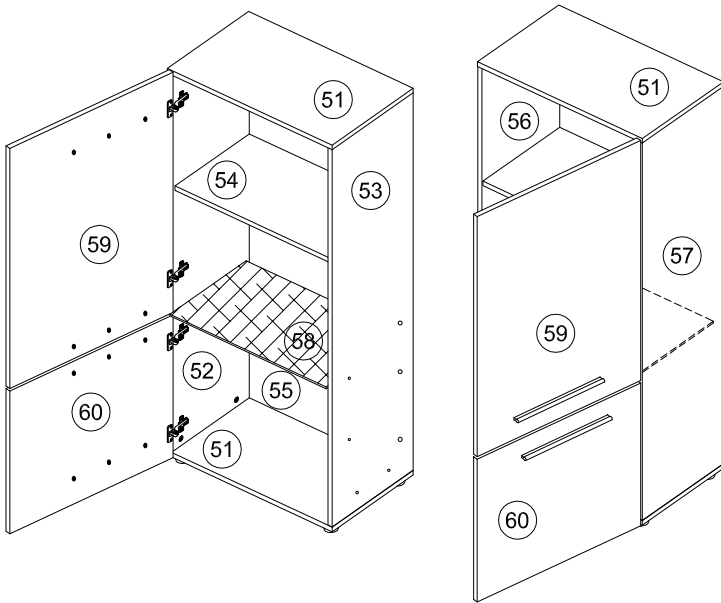

18

Servicekarte

Modellname : Flash

Artikel Nr. : Y2.955.07
09

Lieferantenummer : 93222

05	Rückwand	1 x
----	----------	-----

Ersatzteil Nummer	Bauteilbezeichnung	
Colli 031		
51	Ober- und Unterboden R/L	
52	Seite links für Schrank links	
53	Seite rechts für Schrank links	
54	Konstruktionsboden	
55	Rückwand	
56	Seite links für Schrank rechts	
57	Seite rechts für Schrank rechts	
58	Glasboden	
59	Tür Oben	
60	Tür Unten	
Colli 305		
61	Unterboden	
62	Sockelleiste vorne	
63	Sockelleiste seitlich	
64	Rückwand unten	
65	Rückwand oben	
66	Abdeckleiste	
67	Zwischenboden	
68	Glasplatte	