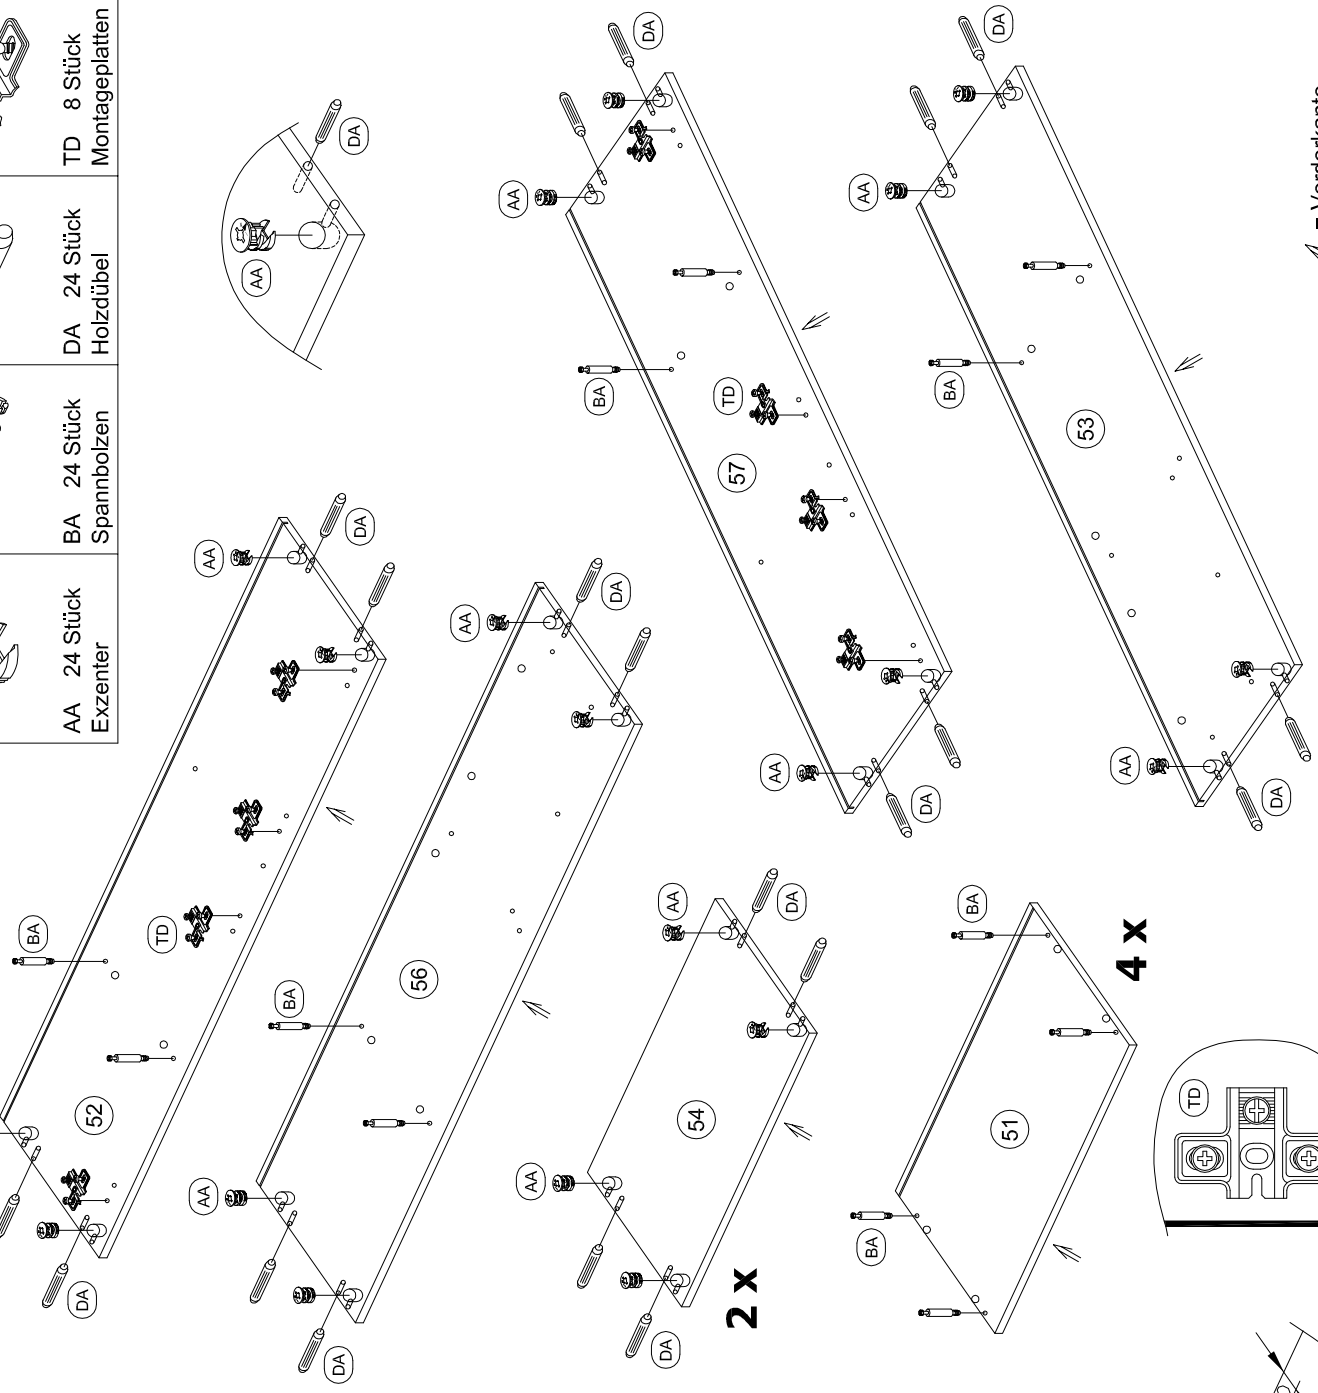

Wohnwand Flash

9.M.0414

1

	AA 24 Stück Exzenter		BA 24 Stück Spannbolzen		DA 24 Stück Holzdübel		TD 8 Stück Montageplatten
--	----------------------	--	-------------------------	--	-----------------------	--	---------------------------

↗ = Vorderkante

2

3

4

5

- H 4 Stück Rückwandkeil
- VM 4 Stück Spax 4 x 30
- XA 4 Stück Bodengleiter

- VS 3 Stück Schraube 2 x 20

6

8

9

- H 4 Stück Rückwandkeil
- VM 4 Stück Spax 4 x 30
- XA 4 Stück Bodengleiter

- VS 3 Stück Schraube 2 x 20

7

11

SA 16 Stück
Seko 3.5 x 13

TF 8 Stück
Scharniere