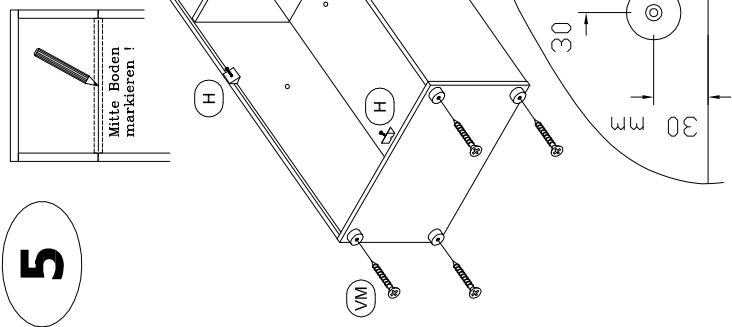

Wohnwand Flash

9.M.0414

1

	AA 24 Stück Exzenter		BA 24 Stück Spannbolzen		DA 24 Stück Holzdübel		TD 8 Stück Montageplatten
--	----------------------	--	-------------------------	--	-----------------------	--	---------------------------

↗ = Vorderkante

2

3

4

5

- H 4 Stück Rückwandkeil
- VM 4 Stück Spax 4 x 30
- XA 4 Stück Bodengleiter

- VS 3 Stück Schraube 2 x 20

6

8

9

- H 4 Stück Rückwandkeil
- VM 4 Stück Spax 4 x 30
- XA 4 Stück Bodengleiter

- VS 3 Stück Schraube 2 x 20

7

11

SA 16 Stück
Seko 3.5 x 13

TF 8 Stück
Scharniere