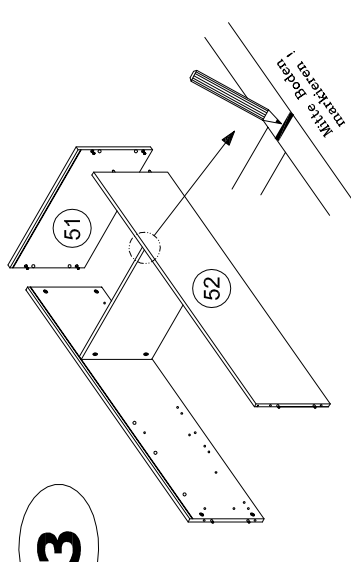

Wohnwand Flash

9.M.0414

1

	AA 24 Stück Exzenter		BA 24 Stück Spannbolzen		DA 24 Stück Holzdübel		TD 8 Stück Montageplatten
--	----------------------	--	-------------------------	--	-----------------------	--	---------------------------

↗ = Vorderkante

2

3

4

5

- H 4 Stück Rückwandkeil
- VM 4 Stück Spax 4 x 30
- XA 4 Stück Bodengleiter

- VS 3 Stück Schraube 2 x 20

6

8

9

- H 4 Stück Rückwandkeil
- VM 4 Stück Spax 4 x 30
- XA 4 Stück Bodengleiter

- VS 3 Stück Schraube 2 x 20

7

11

SA 16 Stück
Seko 3.5 x 13

TF 8 Stück
Scharniere

18

Servicekarte

Modellname : Flash

Artikel Nr. : Y2.955.07
09

Lieferantenummer : 93222

05	Rückwand	1 x
----	----------	-----

Ersatzteil Nummer	Bauteilbezeichnung	
Colli 031		
51	Ober- und Unterboden R/L	
52	Seite links für Schrank links	
53	Seite rechts für Schrank links	
54	Konstruktionsboden	
55	Rückwand	
56	Seite links für Schrank rechts	
57	Seite rechts für Schrank rechts	
58	Glasboden	
59	Tür Oben	
60	Tür Unten	
Colli 305		
61	Unterboden	
62	Sockelleiste vorne	
63	Sockelleiste seitlich	
64	Rückwand unten	
65	Rückwand oben	
66	Abdeckleiste	
67	Zwischenboden	
68	Glasplatte	