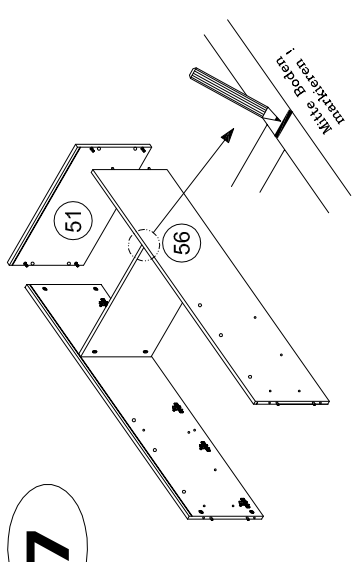

Wohnwand Flash

9.M.0414

1

	AA 24 Stück Exzenter		BA 24 Stück Spannbolzen		DA 24 Stück Holzdübel		TD 8 Stück Montageplatten
--	----------------------	--	-------------------------	--	-----------------------	--	---------------------------

↗ = Vorderkante

2

3

4

5

- H 4 Stück Rückwandkeil
- VM 4 Stück Spax 4 x 30
- XA 4 Stück Bodengleiter

- VS 3 Stück Schraube 2 x 20

6

8

9

- H 4 Stück Rückwandkeil
- VM 4 Stück Spax 4 x 30
- XA 4 Stück Bodengleiter

- VS 3 Stück Schraube 2 x 20

7

11

SA 16 Stück
Seko 3.5 x 13

TF 8 Stück
Scharniere

2X

2X

12

SB 5 Stück
Griffschr. 5 x 65

XD 5 Stück
Sockelfuss

VB 40 Stück
Spax 4 x 15

QC 10 Stück
Winkel

11