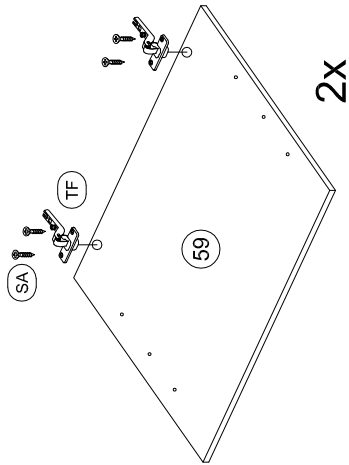

Wohnwand Flash

9.M.0414

1

	AA 24 Stück Exzenter		BA 24 Stück Spannbolzen		DA 24 Stück Holzdübel		TD 8 Stück Montageplatten
--	----------------------	--	-------------------------	--	-----------------------	--	---------------------------

↗ = Vorderkante

2

3

4

5

- H 4 Stück Rückwandkeil
- VM 4 Stück Spax 4 x 30
- XA 4 Stück Bodengleiter

- VS 3 Stück Schraube 2 x 20

6

8

9

- H 4 Stück Rückwandkeil
- VM 4 Stück Spax 4 x 30
- XA 4 Stück Bodengleiter

- VS 3 Stück Schraube 2 x 20

7

11

SA 16 Stück
Seko 3.5 x 13

TF 8 Stück
Scharniere

2X

2X

12

SB 5 Stück
Griffschr. 5 x 65

XD 5 Stück
Sockelfuss

VB 40 Stück
Spax 4 x 15

QC 10 Stück
Winkel

11