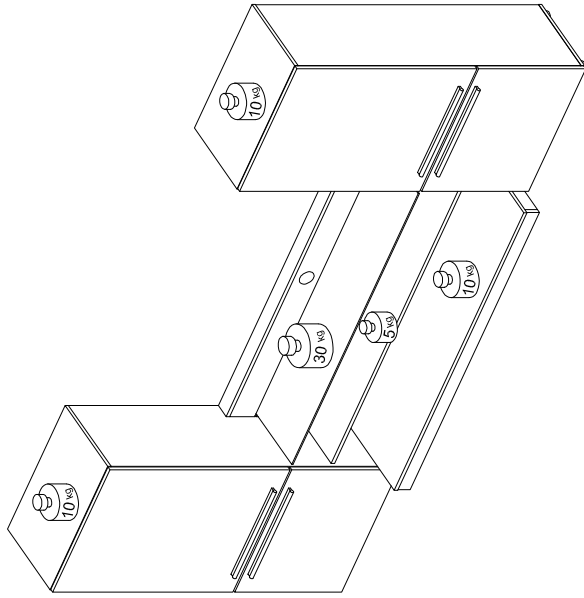

Wohnwand Flash

9.M.0414

1

	AA 24 Stück Exzenter		BA 24 Stück Spannbolzen		DA 24 Stück Holzdübel		TD 8 Stück Montageplatten
--	----------------------	--	-------------------------	--	-----------------------	--	---------------------------

↗ = Vorderkante

2

3

4

5

- H 4 Stück Rückwandkeil
- VM 4 Stück Spax 4 x 30
- XA 4 Stück Bodengleiter

- VS 3 Stück Schraube 2 x 20

6

8

9

- H 4 Stück Rückwandkeil
- VM 4 Stück Spax 4 x 30
- XA 4 Stück Bodengleiter

- VS 3 Stück Schraube 2 x 20

7

11

SA 16 Stück
Seko 3.5 x 13

TF 8 Stück
Scharniere

18

Servicekarte

Modellname : Flash

Artikel Nr. : Y2.955.07
09

Lieferantenummer : 93222

05	Rückwand	1 x
----	----------	-----

Ersatzteil Nummer	Bauteilbezeichnung	
Colli 031		
51	Ober- und Unterboden R/L	
52	Seite links für Schrank links	
53	Seite rechts für Schrank links	
54	Konstruktionsboden	
55	Rückwand	
56	Seite links für Schrank rechts	
57	Seite rechts für Schrank rechts	
58	Glasboden	
59	Tür Oben	
60	Tür Unten	
Colli 305		
61	Unterboden	
62	Sockelleiste vorne	
63	Sockelleiste seitlich	
64	Rückwand unten	
65	Rückwand oben	
66	Abdeckleiste	
67	Zwischenboden	
68	Glasplatte	