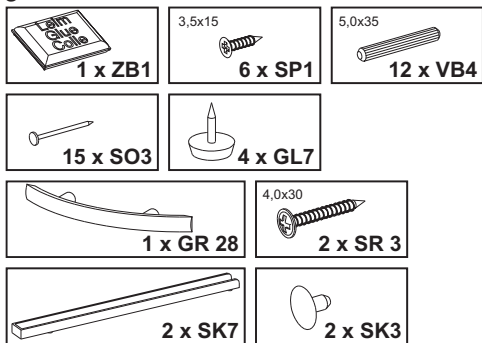

Montageanleitung
Assembly instructions
Instructions de montage
Instrucciones de montaje
Istruzioni per il montaggio
Инструкция для монтажа
Instrukcja montażu
Montážní návod
Návod na montáž
Szerelési utasítás
Инструкция за монтаж
Kurulum Talimatları
Navodilo za montažo
Montagehandleiding
A s e n n u s o h j e
Upute o montaži

JONNY 1
Art.-Nr. 613-001

Beschläge / fittings / Ferrures pour meubles / Herrajes / Guarnizioni / Железные оправы для мебели / Okucia / Kování / Kovanie / Vasalások / обков / Parçaları / okovje / Hang- en sluitwerk / helat / Obloge