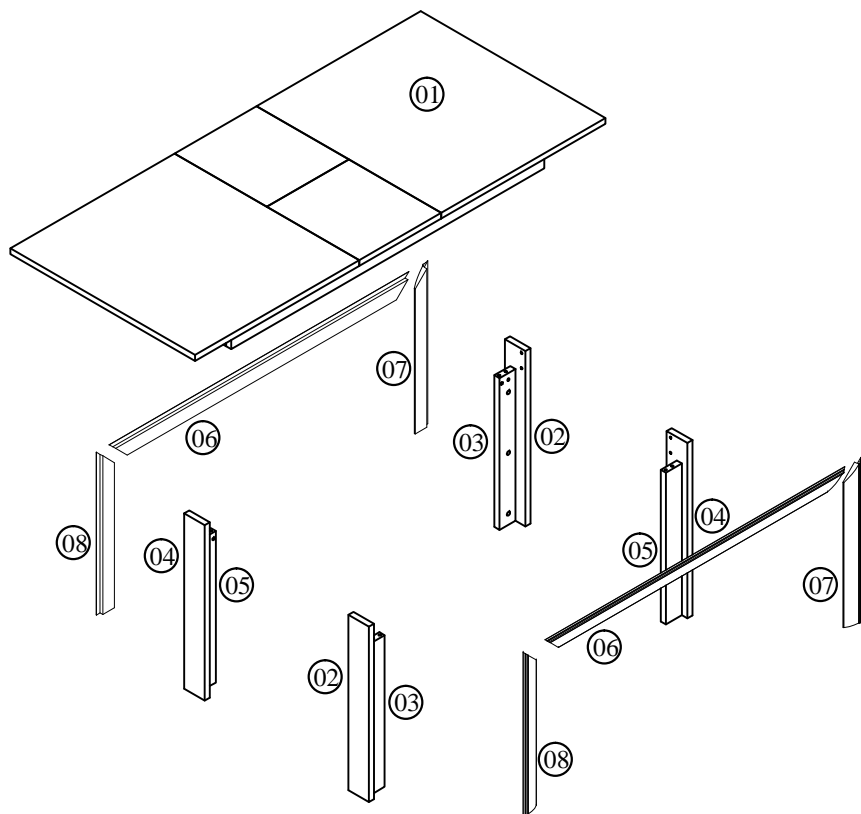

Název modelu	Jídlna DIAMOND	DOKUMENT E.	MNT - 01
Název jednotky	jídelní stůl	datum	06.03.2009
Kód jednotky	DIA 340 AC	Strana	2 / 1

Kód výrobku	Název dílu
(M89174)	01:hlavní část stolu
(M89185)	02: pravá dlouhá noha
(M89187)	03:pravá
(M89186)	04: levá dlouhá noha
(M89188)	05:levárátká noha
(M89182)	06: horní
(M89191)	07:pravi dekorativní profil
(M89190)	08:levi dekorativní profil

A 3	B 3	C 2	A3 2	A2 2

A 3	B 3	C 2	A3 2	A2 2

R4 12	R3 40	TK3 8

V případě potřeby náhradních součástí uveďte kód výrobku uvedený v montážním návodu.