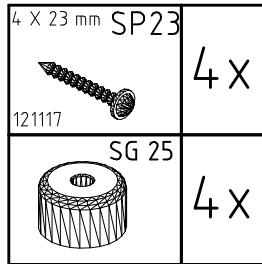

980169

KUNSTSTOFF-LL

290 x 345 x 15

290 x 345 x 15

388 x 345 x 15

388 x 345 x 15

385 x 123 x 15

320/356/320 x 75

283 x 413 x 2,5

366 x 315 x 2,5

980169

01.08.15 / -

08 15

1/4

1

LL1  
4.117231 G63  
3,5 x 15 mm G1  
121 370

2

V 13  
352 30x  
B  
111 609

3

2,7 X 20 mm G7  
121 099

4

4 X 23 mm SP23  
121117  
SG 25

5

Ø 5mm

6

Z

Ø 5mm

Ø 5mm

7

5,5 x 10 mm

G63

Modell/Model/Modèle