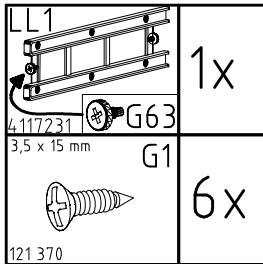

980169

KUNSTSTOFF-LL

290 x 345 x 15

290 x 345 x 15

388 x 345 x 15

388 x 345 x 15

385 x 123 x 15

320/356/320 x 75

283 x 413 x 2,5

366 x 315 x 2,5

980169

01.08.15 / -

08 15

1/4

1

LL1  
4.117231 G63  
3,5 x 15 mm G1  
121 370

2

V 13  
352 30x  
B  
111 609

3

2,7 X 20 mm G7  
121 099

4

4 X 23 mm SP23  
121117  
SG 25

5

Ø 5mm

6

Z

Ø 5mm

Ø 5mm

7

5,5 x 10 mm

G63

Modell/Model/Modèle