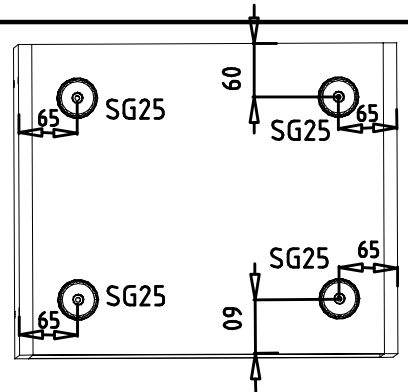

980169

KUNSTSTOFF-LL

290 x 345 x 15

290 x 345 x 15

388 x 345 x 15

388 x 345 x 15

385 x 123 x 15

320/356/320 x 75

283 x 413 x 2,5

366 x 315 x 2,5

980169

01.08.15 / -

08 15

1/4

1

LL1  
4.117231 G63  
3,5 x 15 mm G1  
121 370

2

V 13  
352 30x  
B  
111 609

3

2,7 X 20 mm G7  
121 099

4

4 X 23 mm SP23  
121117  
SG 25

5

Ø 5mm

6

Z

Ø 5mm

Ø 5mm

7

5,5 x 10 mm

G63

Modell/Model/Modèle