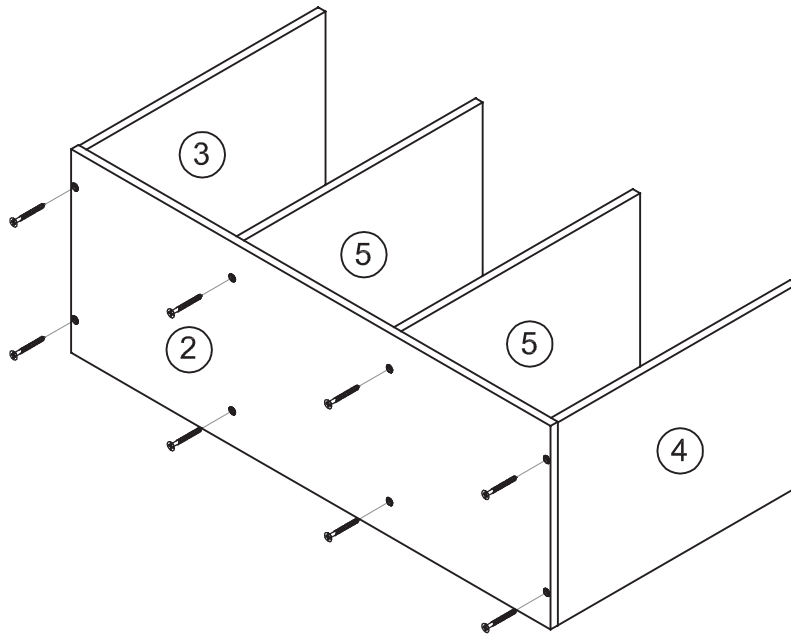

# KUB Regal 2

Nr art.: 35467179

Nr art.: 35467669

REP	DIM	QTE
1	800 x 294 x 12	1
2	800 x 294 x 12	1
3	400 x 293 x 12	1
4	400 x 293 x 12	1
5	400 x 293 x 12	2
6	256 x 407 x 2,5	3

1

2

3

4

5

20 kg