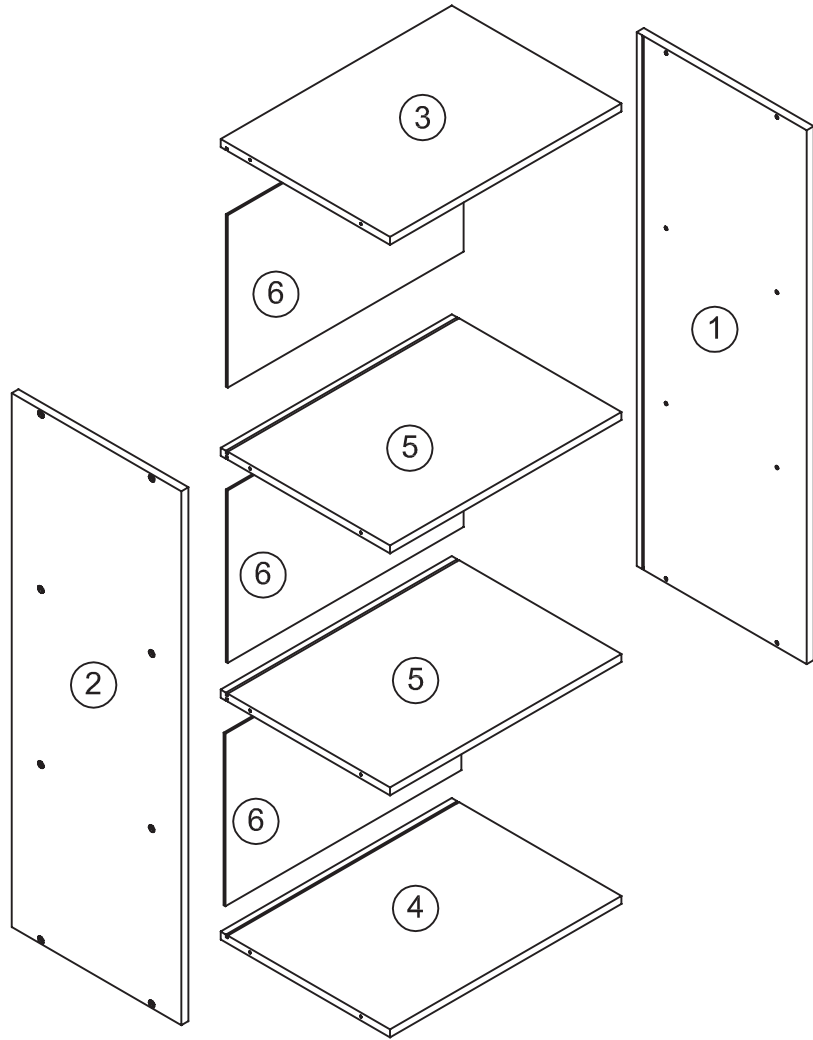

# KUB Regal 2

Nr art.: 35467179

Nr art.: 35467669

REP	DIM	QTE
1	800 x 294 x 12	1
2	800 x 294 x 12	1
3	400 x 293 x 12	1
4	400 x 293 x 12	1
5	400 x 293 x 12	2
6	256 x 407 x 2,5	3

1

2

3

4

5

20 kg