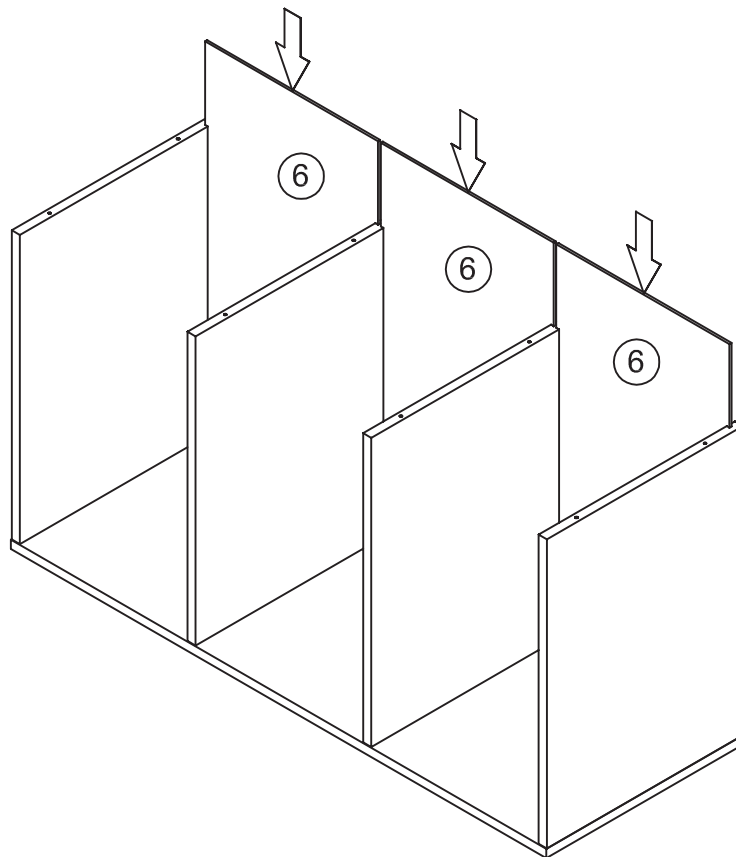

# KUB Regal 2

Nr art.: 35467179

Nr art.: 35467669

REP	DIM	QTE
1	800 x 294 x 12	1
2	800 x 294 x 12	1
3	400 x 293 x 12	1
4	400 x 293 x 12	1
5	400 x 293 x 12	2
6	256 x 407 x 2,5	3

1

2

3

4

5

20 kg