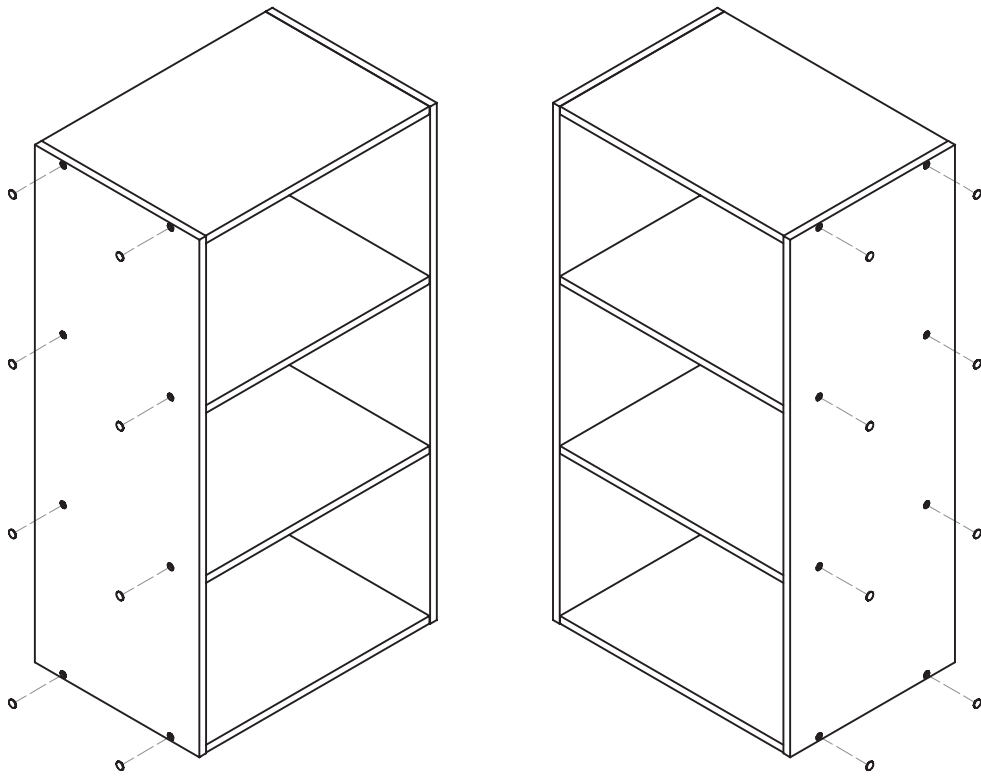

# KUB Regal 2

Nr art.: 35467179

Nr art.: 35467669

REP	DIM	QTE
1	800 x 294 x 12	1
2	800 x 294 x 12	1
3	400 x 293 x 12	1
4	400 x 293 x 12	1
5	400 x 293 x 12	2
6	256 x 407 x 2,5	3

1

2

3

4

5

20 kg