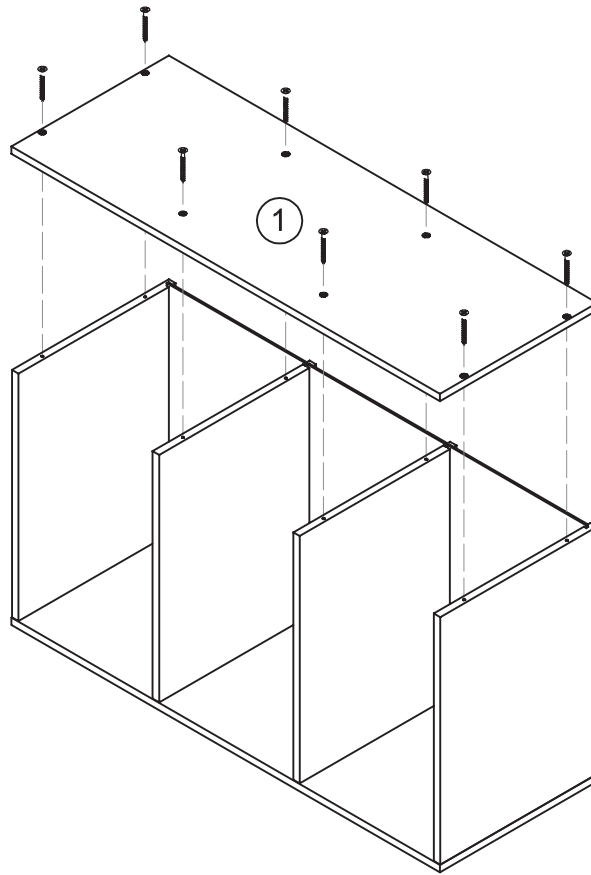

# KUB Regal 2

Nr art.: 35467179

Nr art.: 35467669

REP	DIM	QTE
1	800 x 294 x 12	1
2	800 x 294 x 12	1
3	400 x 293 x 12	1
4	400 x 293 x 12	1
5	400 x 293 x 12	2
6	256 x 407 x 2,5	3

1

2

3

4

5

20 kg