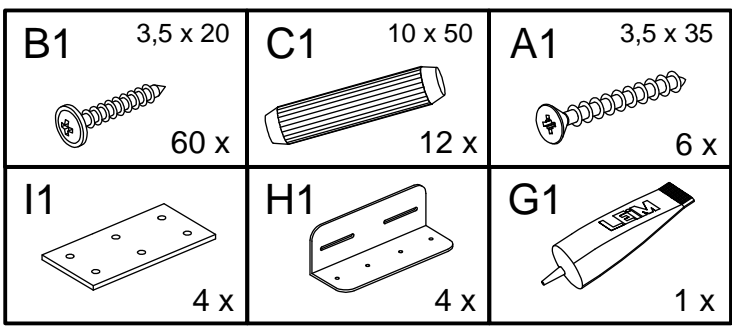

- | | | | |
|------|-----------------------------|------|-------------------------|
| (D) | Montageanleitung | (GB) | Assembly instructions |
| (FR) | Notice de montage | (IT) | Istruzioni di montaggio |
| (NL) | Handleiding voor de montage | (PL) | Instrukcja montażu |
| (CZ) | Montážní návod | (SK) | Návod na montáž |
| (HU) | Szerelési útmutató | (RO) | Instrucțiuni de montaj |
| (TR) | Montaj talimati | (RU) | Инструкция по монтажу |

> 100cm +

A

 **< 120cm**

B

 **< 120cm**

1.

B1 3,5x20
16 x

2.