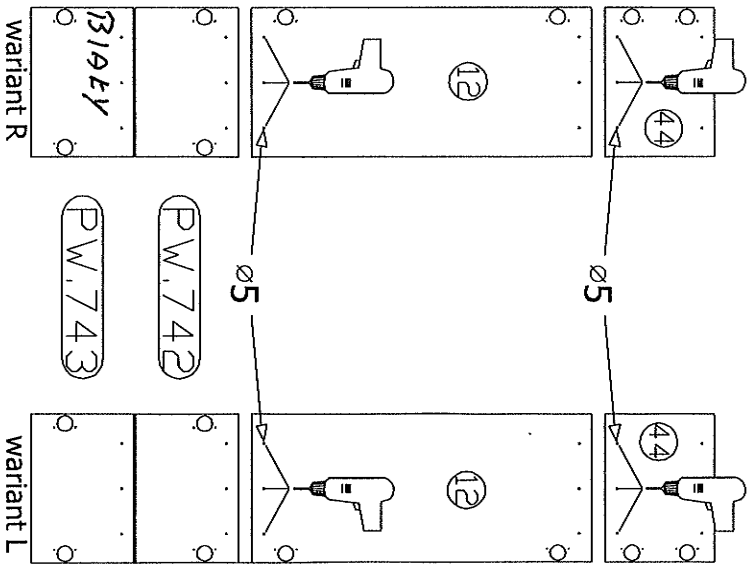

HANGESCHRANK

H 60 / 72
H 50 / 72

8	A		
8	B		
1	C		
1	D		
3	E		Ø4.0x27mm
10-15	F		Ø3.0x20mm
8	G		
2	I		
2	J		
4	K		Ø4.0x13mm
2	L		
4	M		Ø4.0x30mm
2	X		

Ø5

HANGESCHRANK

H 60 / 90

H 50 / 90

8		Ø4.0x27mm
8		
1		
1		
3		Ø3.0x20mm
10-15		
12		
2		
2		
4		Ø4.0x13mm
2		
4		Ø4.0x30mm
2		

Ø5

SPÜLENUNTERSCHRANK UKST 50 Z

variant L

variant R

1 EN UNTERSCHRANK

DK 87 84

2	3	1	2	2	2	2	2	2	2	12	4	2	4
Ø4 x 27mm	Ø3 x 20mm	Ø4 x 13mm											

AUSZUGUNTERSCHRANK US 2 A 50 Z US 2 A 60 Z

8	8	1	3	9	15-20	18	12	4	1	2	2	
A	B	C	D	E	F	G	H	I	J	K	S	T
3	6	3	3	3	9	6						
				Ø4.0x27mm	Ø3.0x20mm	Ø4.0x13mm	Ø5.0x13mm				Ø4.0x45mm	

AUSZUGUNTERSCHRANK
 US 2 A 50 Z
 US 2 A 60 Z

GERATEHOCHSCHRANK
 HSKK 60/190 Z