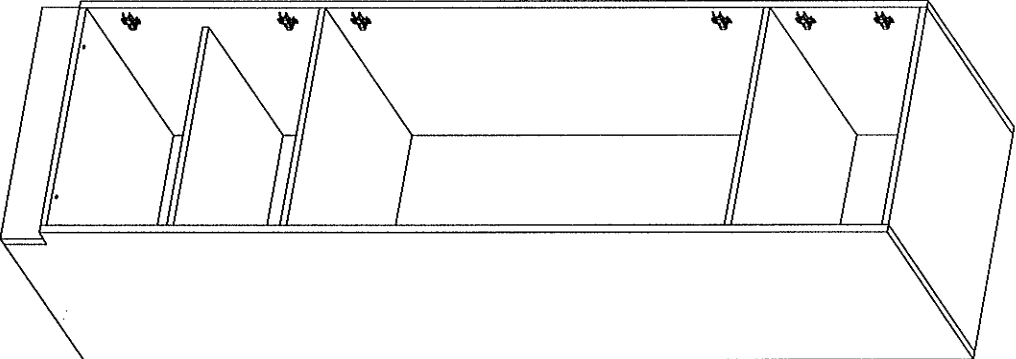

GERATEHOCHSCHRANK
HSKK 60/190 Z

GERATEHOCHSCHRANK HSKK 60/190 Z

16	A	16	B	1	C	4	D	12	E	15-20	F	6	I	6	J	12	K	2	S	2	U	2	R	4	O
4	N	2	X