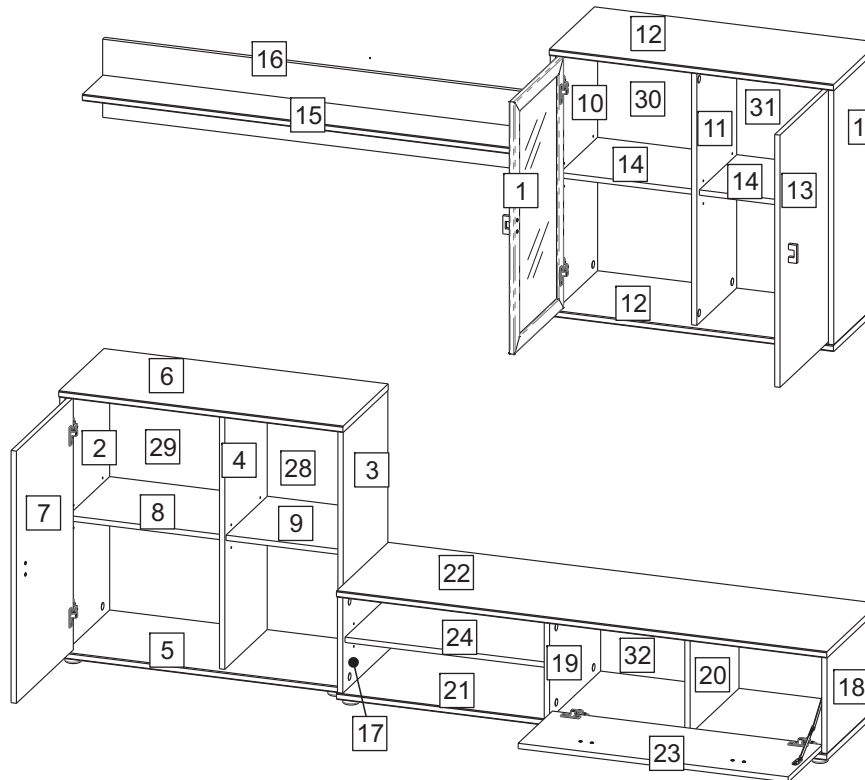

**Beschläge sind in Colli 1**

Nr	Ausmaß		St.	Colli
1	710	380	16	1
2	716	345	15	1
3	716	345	15	1
4	716	328	15	1
5	800	350	18	1
6	800	350	18	1
7	710	440	15	2
8	428	320	15	2
9	324	320	15	2
10	716	345	15	2
11	716	308	15	1
12	800	350	18	2
13	710	380	15	1
14	376	290	15	2
15	1378	160	18	2
16	1380	220	15	2
17	270	395	15	2
18	270	395	15	2
19	270	395	15	2
20	270	378	15	2
21	1380	400	18	2
22	1380	400	18	2
23	760	265	15	2
24	567	378	15	2
28	748	344	2	2
29	748	448	2	2
30	730	391	2	2
31	730	391	2	2
32	302	1374	2	2