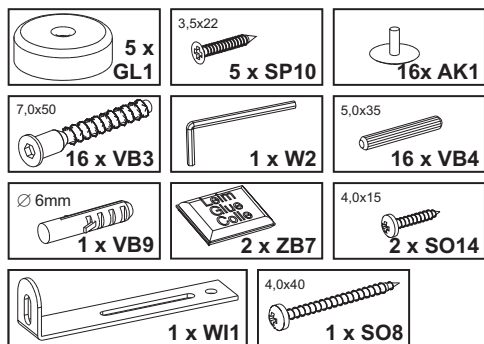

**Montageanleitung**  
**Assembly instructions**  
**Instructions de montage**  
**Instrucciones de montaje**  
**Istruzioni per il montaggio**  
**Инструкция для монтажа**  
**Instrukcja montażu**  
**Montážní návod**  
**Návod na montáž**  
**Szerelési utasítás**  
**Инструкция за монтаж**  
**Kurulum Talimatları**  
**Navodilo za montažo**  
**Instrucțiuni de montaj**

**MEGA 333**  
**Art.-Nr. 248-033**

Beschläge / fittings / Ferrures pour meubles / Herrajes / Guarnizioni / Железные оправы для мебели / Okucia / Kování / Kovanie / Vasalások / обков / Parçaları / okovje / armături, balamale