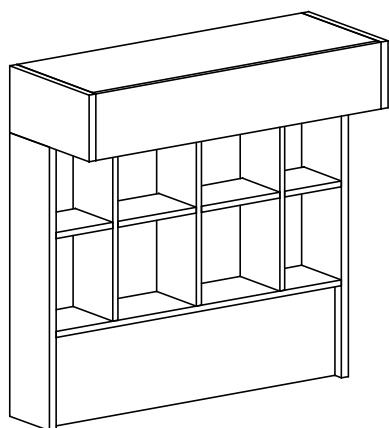

system
KOMI

KM 14 2/3

III

Lp	WYMIARY	szt
11	132 x 19	1
12	165 x 19	1
13	132 x 19	1
14	48,4 x 21,2	1
15	48,4 x 19	3
16	48,4 x 19	1
17	40 x 18	1
18	40 x 16	1
19	40 x 14	1
20	40 x 12	1
21	40 x 4	4
22	31,7 x 47,8	1

IV

Lp	WYMIARY	szt
23	51,6 x 18	3
24	78 x 18	1
25	78 x 18	1
26	18 x 17	2
27	24,9 x 17	2
28	90,6 x 18	1
29	90,6 x 24,8	1
30	36 x 18	1
31	36 x 18	1
32	90,6 x 34,3	1
33	90,6 x 34,3	1
34	90,6 x 18	1