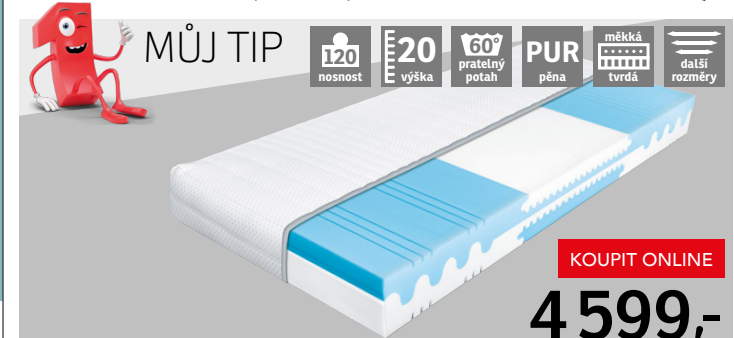

Comfort Pur, 90×200 cm, potah bez prošití, 0531093-00

MŮJ TIP

KOUPIŤ ONLINE

4 599,-

Vital Duo, 90×200 cm, nelepená sendvičová matrace, 4577866-00

KOUPIŤ ONLINE

4 999,-

Medixo Spa, vysoká ortopedická sendvičová matrace, 80 / 90 / 100×200 cm, 1008801-00, 01, 03 - **4 999,-**, 120×200 cm, 1008801-04 - **6 999,-**, 140×200 cm, 1008801-02 - **7 999,-**, 160×200 cm, 1008801-05 - **8 999,-**