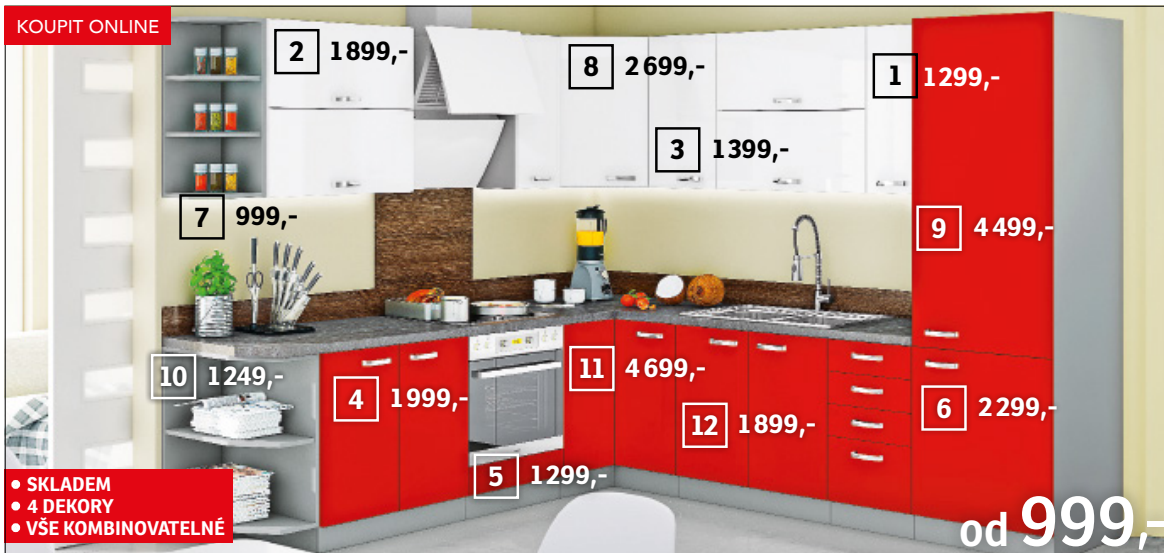

KOUPIT ONLINE

• SKLADEM
• 4 DEKORY
• VŠE KOMBINOVATELNÉ

od 999,-