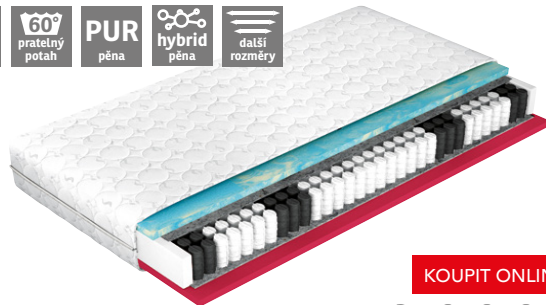

Live Marble, 90×200 cm, kvalitní matrace s antimykotickými vlastnostmi, 4613872-00**

KOUPIT ONLINE
3 999,-