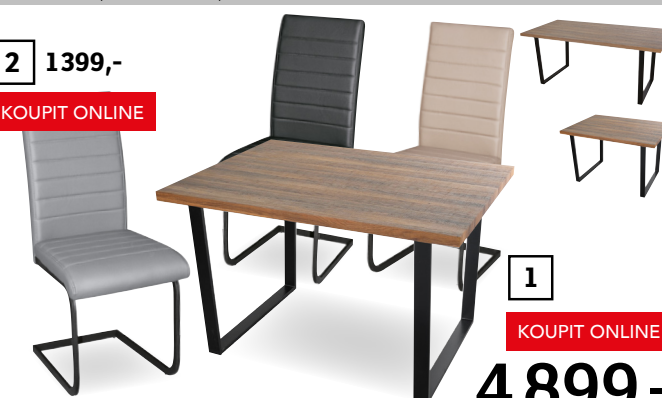

KOUPIŤ ONLINE

1

2 999,-

KOUPIŤ ONLINE

1. Jídelní stůl Adam, bílá, dub sonoma, bílá/beton nebo dub artisan, 120-160×76,5×80 cm, 1003021-07, 08, 09, 10, **2. Jídelní židle Kate**, látka, 50×86×56 cm, 4579675-00, 01**

2 1399,-

KOUPIŤ ONLINE

1

KOUPIŤ ONLINE

4 899,-

1. Jídelní stůl, dub / černá konstrukce, 120×75×90 cm, 4598223-00 - **4 899,-**, 160×75×90 cm, 4598223-01 - **5 899,-**, 180×75×90 cm, 4598223-02 - **6 199,-**, **2. Jídelní židle**, ekokůže, 54×99×58 cm, 4576284-00, 4576285-00, 4576286-00** - **1 399,-**