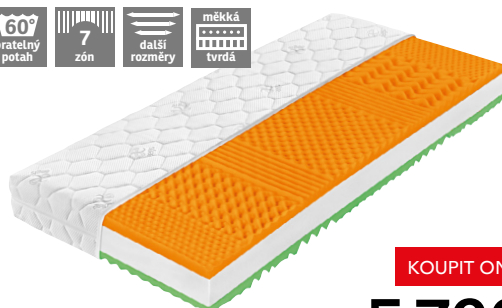

Visco Delux Aegis, 90×200 cm, robustní ortopedická sendvičová matrace, 4603564-00

KOUPIT ONLINE
5 799,-