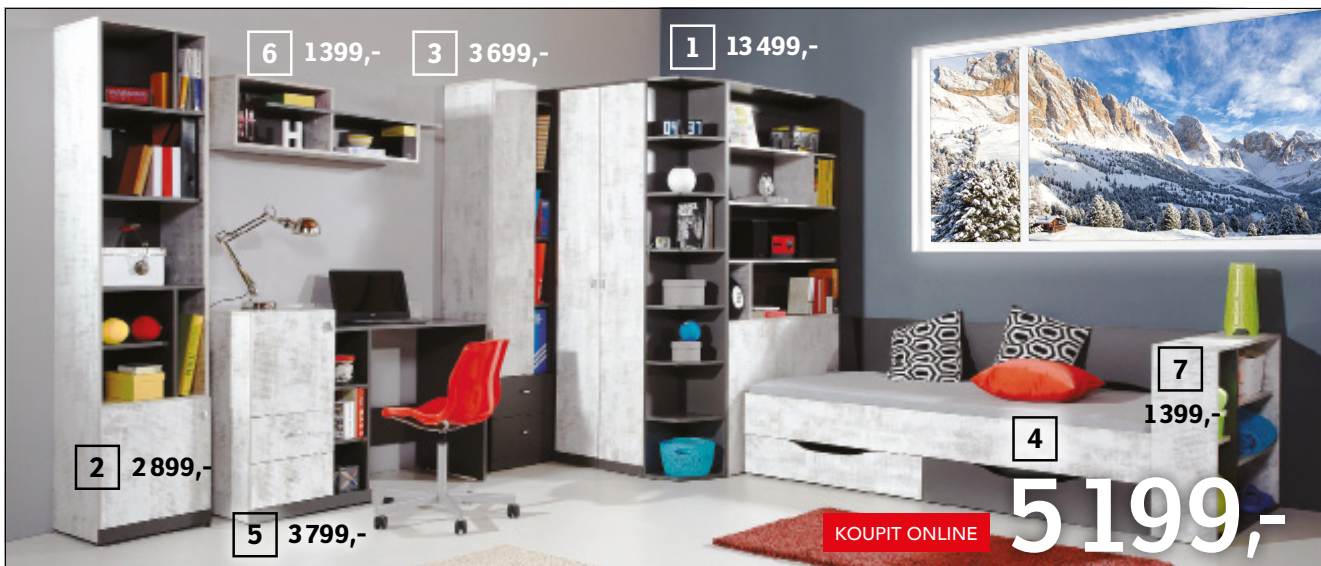

6 1399,- 3 3699,-

1 13499,-

2 2899,-

5 3799,-

7 1399,-

4 5199,-

KOUPIT ONLINE

VARIABILNÍ DĚTSKÝ PROGRAM TABLO, grafit/enigma, **1. Rohová šatní skříň**, 135×195×135 cm, 0531428-00, **2. Regál**, 45×195×40 cm, 0531428-02, **3. Regál**, 45×195×40 cm, 0531428-03, **4. Postel**, 204×75×94 cm, lůžko 90×200 cm, bez roštu a matrace, 0531428-04, **5. Psací stůl**, 130×84×55 cm, 0531428-05, **6. Závěsná police**, 115×30×25 cm, 0531428-06, **7. Regál**, 94×75×25 cm, 0531428-08