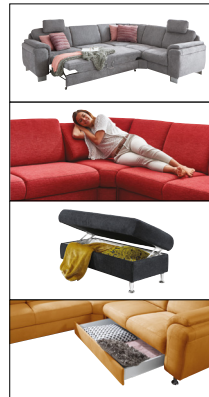

SYSTEM POLSTER
PLÁNOVÁNÍ NA MÍRU