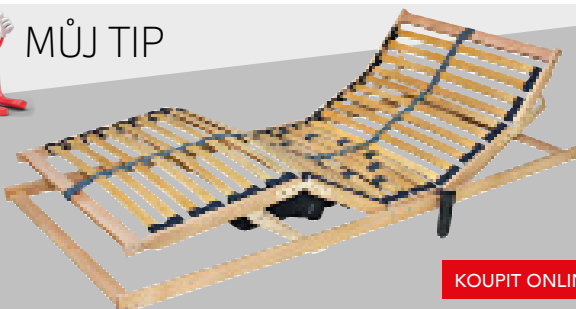

Live Marble, 90×200 cm, kvalitní matrace s antimykotickými vlastnostmi, 4613872-00**

KOUPIT ONLINE
3 999,-

Twin, partnerská oboustranná matrace, 80/90/100×200 cm, 4603561-00, 01, 05 - **4 399,-**, 120×200 cm, 4603561-02 - **5 799,-**, 140×200 cm, 4603561-03 - **6 799,-**, 160×200 cm, 4603561-04 - **7 599,-**

KOUPIT ONLINE
4 399,-

Visco Delux Aegis, 90×200 cm, robustní ortopedická sendvičová matrace, 4603564-00

KOUPIT ONLINE
5 799,-

Polohovatelný lamelový rošt Star Motor, 90×200 cm, motorové polohování hlavy a nohou, 1008470-00