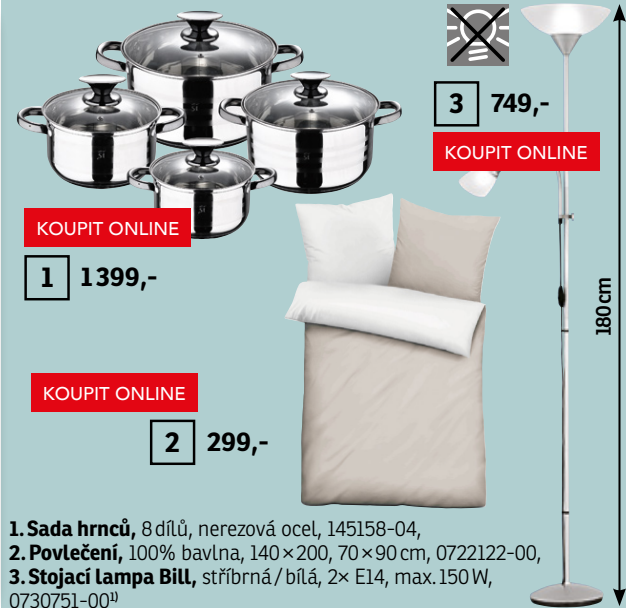

V CENĚ lůžko
úložný prostor
potažení zad
5× polohovatelné
opěrky hlavy

KOUPIT ONLINE

21 499,-

Sedací souprava Viera, látka, 275×220 cm, výška 76-96 cm, lůžko 195×123 cm, levá varianta k objednání, 1002603-02, 03

KOUPIT ONLINE

106 999,-

Plánovaná kuchyně Easy Touch, lack grafit černá mat / dub trácový, 308,2×425 cm, 4594276-80**, 88**

PLÁNOVANÉ
KUCHYNĚ
-50%
+ DOPRAVA
A MONTÁŽ
ZDARMA*

Víc informací na poslední stránce.