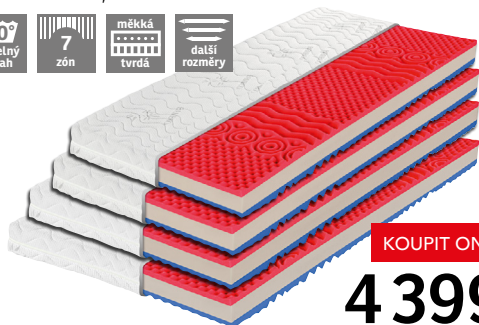

Twin, partnerská oboustranná matrace, 80/90/100×200 cm, 4603561-00, 01, 05 - **4 399,-**, 120×200 cm, 4603561-02 - **5 799,-**, 140×200 cm, 4603561-03 - **6 799,-**, 160×200 cm, 4603561-04 - **7 599,-**

KOUPIT ONLINE
4 399,-