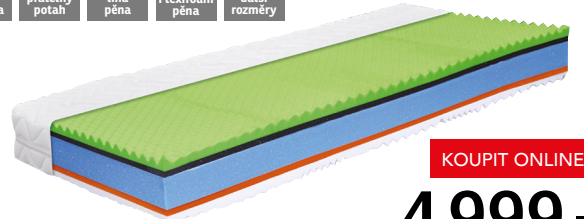

Comfort Pur, 90×200 cm, potah bez prošití, 0531093-00

MŮJ TIP

KOUPIŤ ONLINE

4 599,-

Vital Duo, 90×200 cm, nelepená sendvičová matrace, 4577866-00

KOUPIŤ ONLINE

4 999,-

Medixo Spa, vysoká ortopedická sendvičová matrace, 80 / 90 / 100×200 cm, 1008801-00, 01, 03 - **4 999,-**, 120×200 cm, 1008801-04 - **6 999,-**, 140×200 cm, 1008801-02 - **7 999,-**, 160×200 cm, 1008801-05 - **8 999,-**