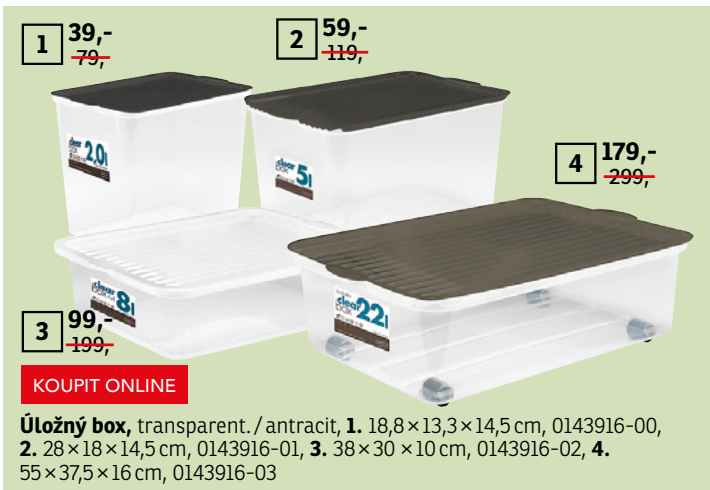

1 39,-
~~79,-~~

2 59,-
~~119,-~~

4 179,-
~~299,-~~

3 99,-
~~199,-~~

KOUPIT ONLINE

Úložný box, transparent. / antracit, 1. 18,8 × 13,3 × 14,5 cm, 0143916-00,
2. 28 × 18 × 14,5 cm, 0143916-01, 3. 38 × 30 × 10 cm, 0143916-02, 4.
55 × 37,5 × 16 cm, 0143916-03