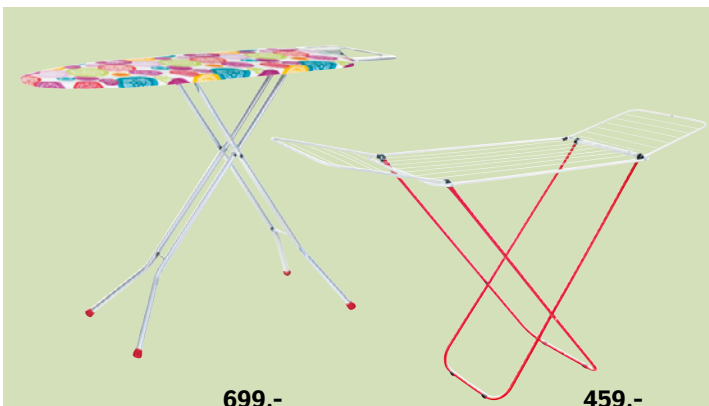

699,-
~~849,-~~
KOUPIT ONLINE

Deska na žehlení, 105 × 30 cm
kov, 0146065-00

459,-
~~549,-~~
KOUPIT ONLINE

Sušák na prádlo, 180 × 45 × 97 cm
kov, 0146065-02