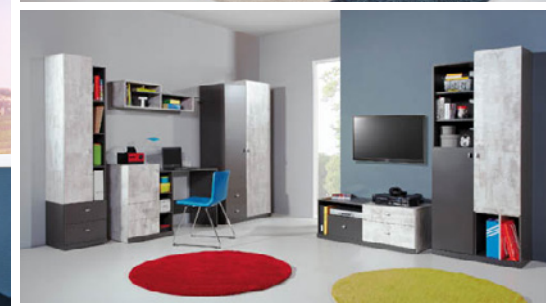

2 3599,-
~~6290,-~~

3 1699,-
~~2990,-~~

Nabídka platí od 26. 5. do 8. 6. 2022 nebo do vyprodání zásob ve všech prodejnách ASKO-NÁBYTEK v ČR. Více informací na poslední stránce. Prospekt 05022_CZ.

VARIABILNÍ DĚTSKÝ PROGRAM TABLO, grafit / enigma, **1. Rohová šatní skříň**, 135×195×135 cm, 0531428-00, **2. Regál**, 45×195×40 cm, 0531428-02, **3. Regál**, 45×195×40 cm, 0531428-03, **4. Postel**, 204×75×94 cm, lůžko 90×200 cm, bez roštu a matrace, 0531428-04, **5. Psací stůl**, 130×84×55 cm, 0531428-05, **6. Závěsná police**, 115×30×25 cm, 0531428-06, **7. Regál**, 94×75×25 cm, 0531428-08