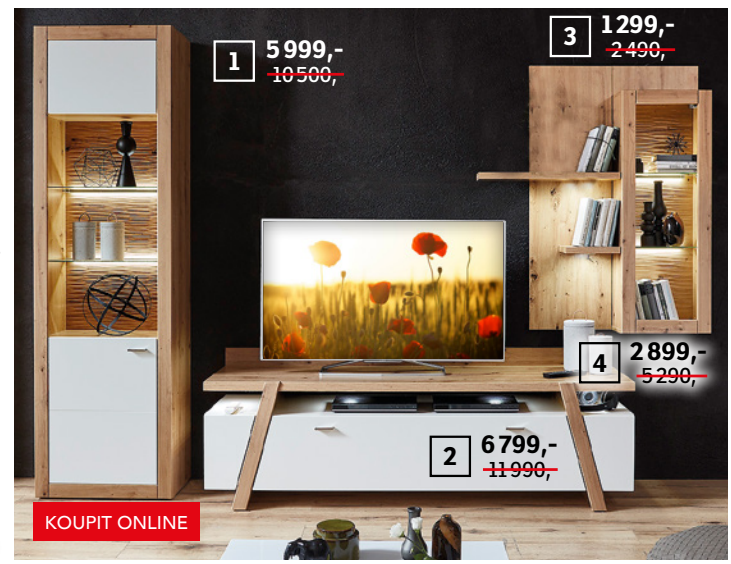

1 **5999,-**
~~10500,-~~

3 **1299,-**
~~2490,-~~

4 **2899,-**
~~5290,-~~

2 **6799,-**
~~11990,-~~

KOUPIT ONLINE

5 **10999,-**
~~19990,-~~

VARIABILNÍ OBÝVACÍ PROGRAM SELMA, bílá / dub artisan, LED osvětlení za příplatek, **1. Vitrina**, 65×205×36 cm, 4601484-02**, **2. TV stolek**, 180×62×50 cm, 4601484-05**, **3. Panel s policemi**, 103×122×21 cm, 4601484-07**, **4. Závěsný regál**, 40×108×23 cm, 4601484-04**, **5. Komoda**, 180×91,6×44 cm, 4601484-01**