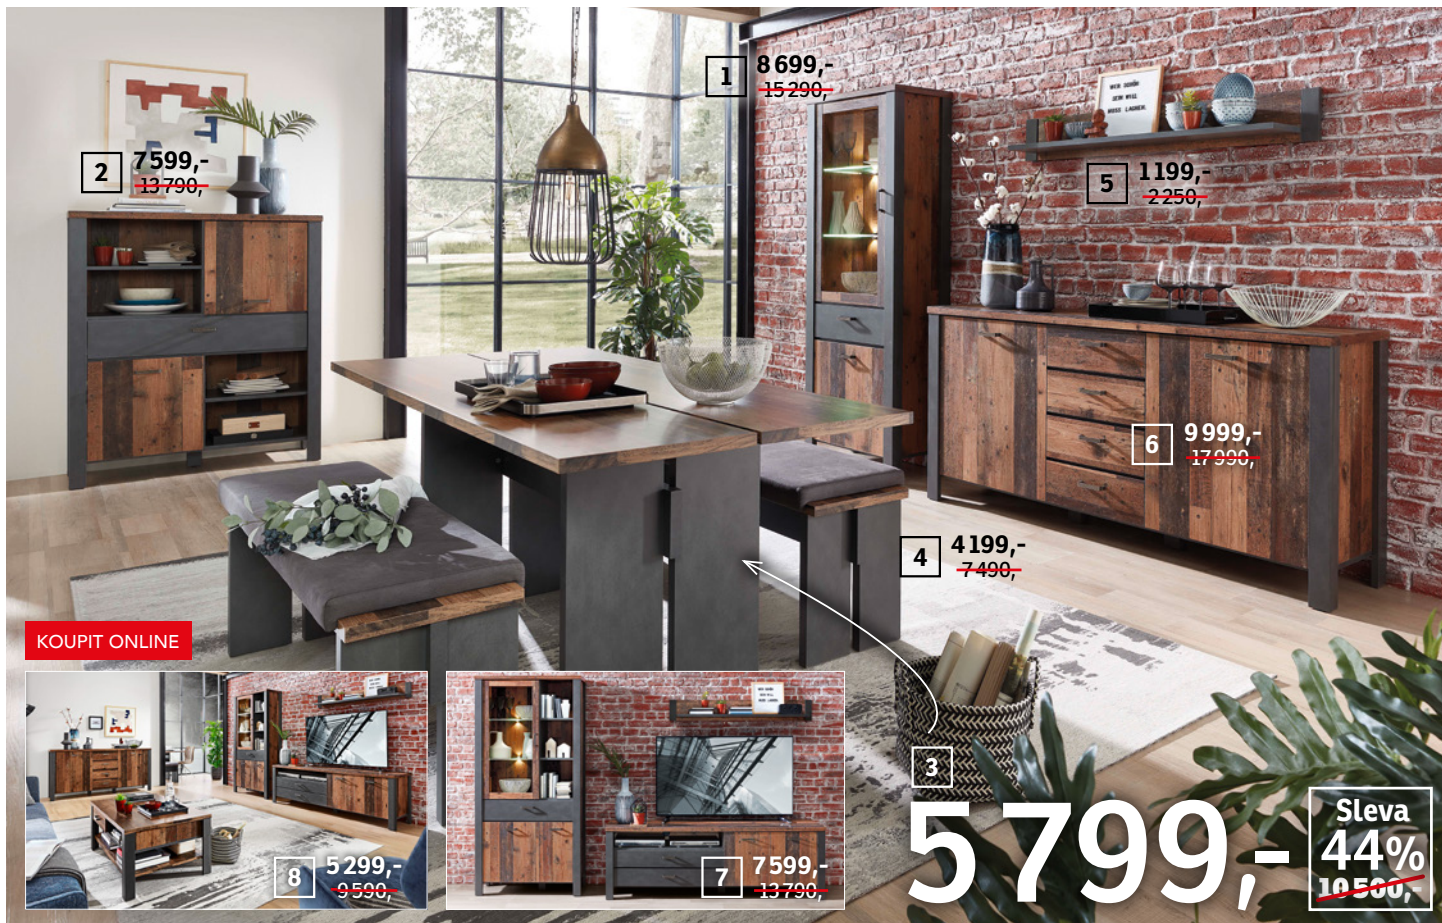

2 7599,-
~~13790,-~~

1 8699,-
~~15290,-~~

5 1199,-
~~2250,-~~

6 9999,-
~~17990,-~~

4 4199,-
~~7490,-~~

KOUPIT ONLINE