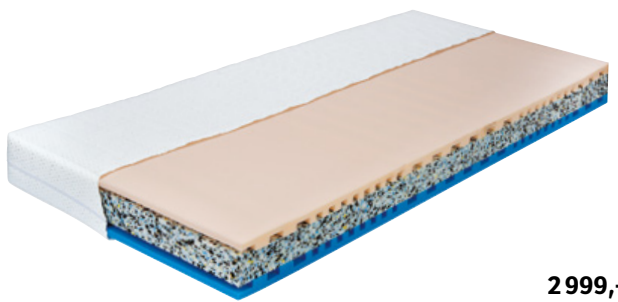

2 999,-
~~6 390,-~~

KOUPIT ONLINE

Ametyst, 90 × 200 cm, kvalitní sendvičová oboustranná matrace, 1002421-00