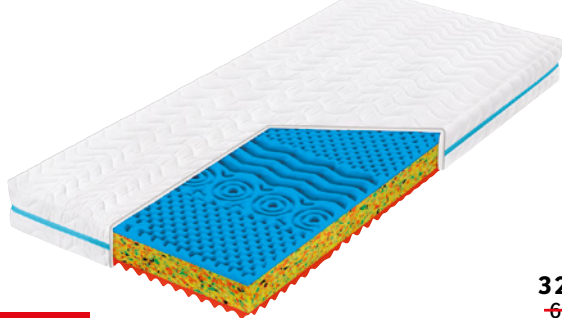

3 299,-
~~6 190,-~~

KOUPIT ONLINE

Medixo Double Clima, 90 × 200 cm, kvalitní matrace vhodná pro alergiky, 1006285-06