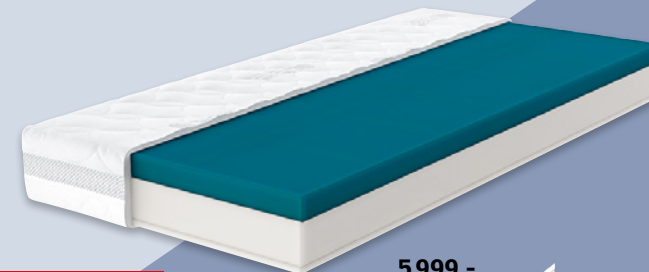

7 299,-
~~13 750,-~~

KOUPIT ONLINE

Airspring Bluegel, 90×200 cm, potah vhodný pro alergiky, 4584517-00

6 899,-
~~13 500,-~~

KOUPIT ONLINE

Medixo Monster, 90×200 cm, tuhá matrace s paměťovou pěnou, 4588066-00**