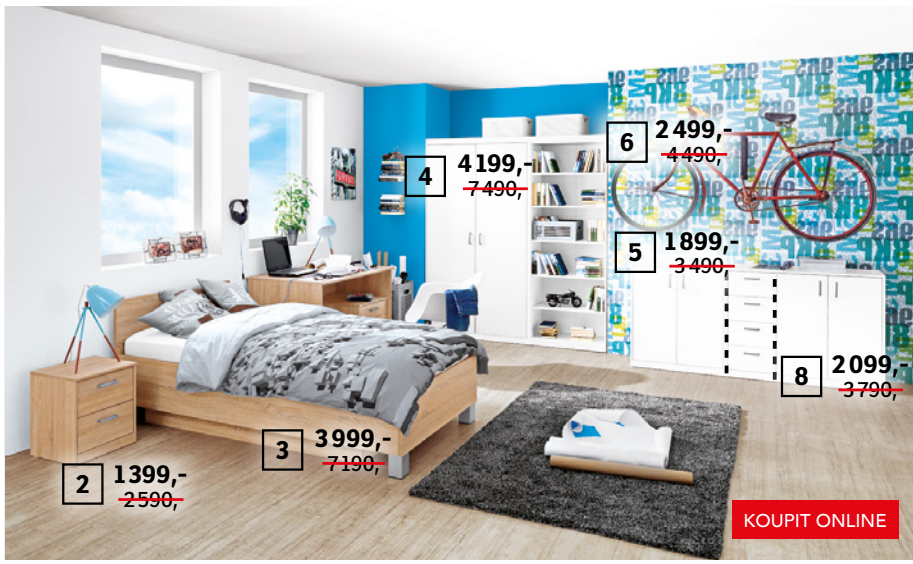

VARIABILNÍ PROGRAM MEGA, široké možnosti plánování, různé druhy regálů, skříní a komod v různých velikostech, dekory bílá artice, dub bardolino, buk, **1. Psací stůl**, 106×75×75 cm, 4578488-14, **2. Noční stolek**, 38×46×36 cm, 4578504-12, **3. Postel**, 97×77×205 cm, lůžko 90×200 cm, bez roštu a matrace, 4578504-28, **4. Šatní skříň**, 72×194×36 cm, 4578501-64, **5. Komoda**, 72×85×36,5 cm, 4578501-26, **6. Regál**, 72×194×36 cm, 4578501-07, **7. Botník**, 87×98×37 cm, 4578488-30, **8. Komoda**, 38×85×36,5 cm, 4578501-27