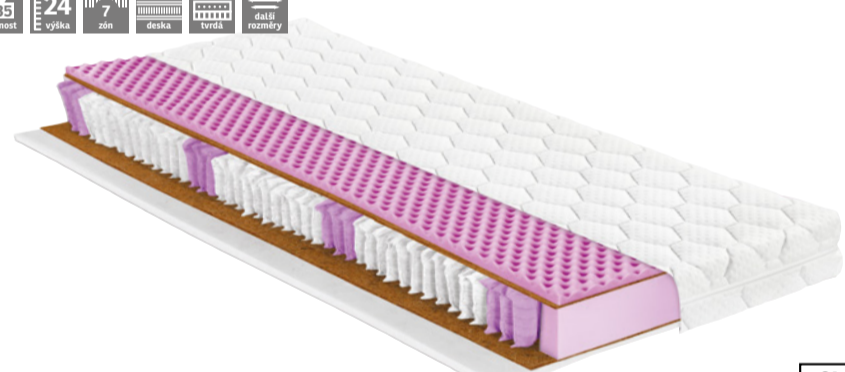

Matrace Vital Memory, 90×200 cm, kvalitní matrace s paměťovou pěnou, 4603557-00

3 699,-

Sleva
49%
~~7 290,-~~

Pevný lamelový rošt ASKO Multiflex, 80 / 90×200 cm, 1003955-00, 02, 120×200 cm, 1003955-03** - **1 499,-**, 140×200 cm, 1003955-01 - **1 799,-**

999,-

Sleva
49%
~~1 990,-~~

Medixo Medispring, 90×200 cm, taštičková matrace se zvýšenou tuhostí, 4576638-00

6 299,-

Sleva
47%
~~11 990,-~~

Pevný lamelový rošt Saragossa, 90×200 cm, 4579687-00

1 899,-

Sleva
48%
~~3 690,-~~