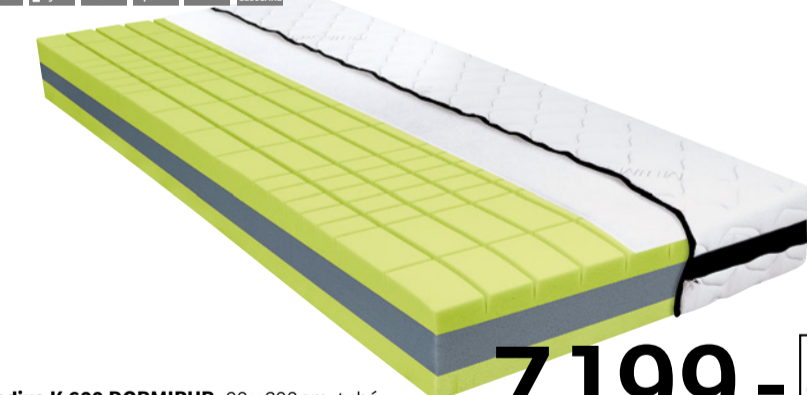

Medixo K 600 DORMIPUR, 90×200 cm, tuhá oboustranná partnerská matrace, 531455-00

7 199,-

Sleva
46%
~~13 500,-~~