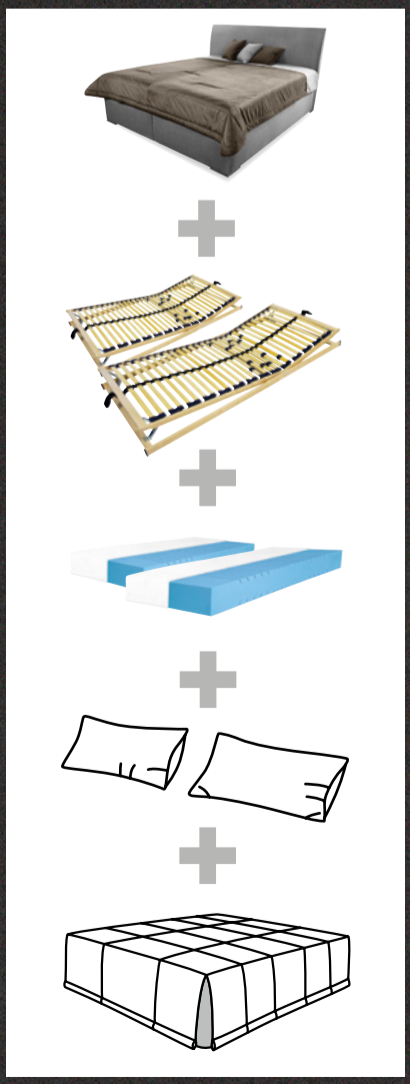

Dvoulůžko Monte, látka, 187×123×220cm, lůžko 180×200cm, za příplatek přehoz, matrace a polštáře, 1000065-50

NEZAPLATÍTE NIC NAVÍC!

VŠE SPLATÍTE POHODLNĚ BĚHEM 20 MĚSÍCŮ
Více informací na stranách 8-9 a v prodejně ASKO - NÁBYTEK Brno.

ASKO
NÁBYTEK