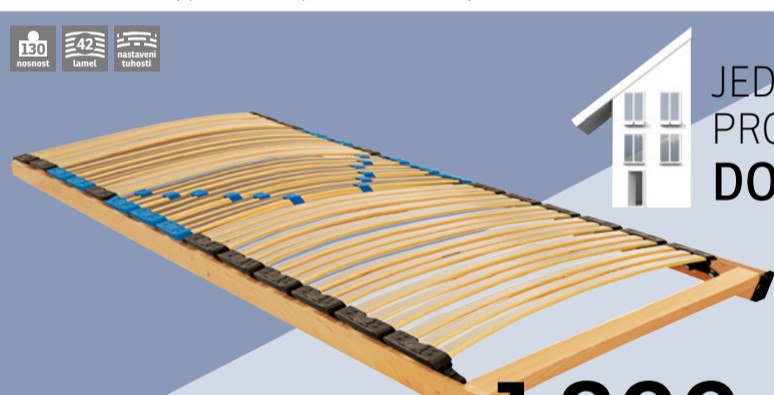

999,-

Sleva
49%
~~1 990,-~~

Medixo Medispring, 90×200 cm, taštičková matrace se zvýšenou tuhostí, 4576638-00

6 299,-

Sleva
47%
~~11 990,-~~

Pevný lamelový rošt Saragossa, 90×200 cm, 4579687-00

1 899,-

Sleva
48%
~~3 690,-~~