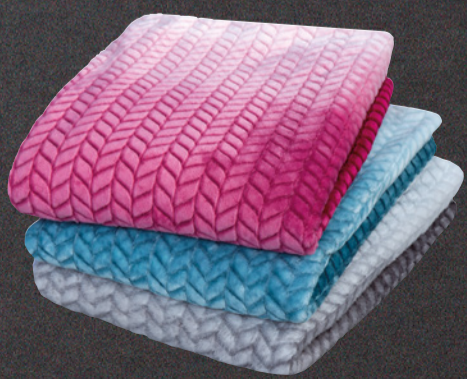

259,-
Sleva 35%
~~399,-~~

Povlečení Basic, 100% bavlna, různé druhy, příkrývka 140×200 cm, polštář 70×90 cm, 718773-00

299,-
Sleva 25%
~~399,-~~

Deka Flanell, 100% PES, 140×180 cm, 0718727-00

369,-
Sleva 21%
~~469,-~~