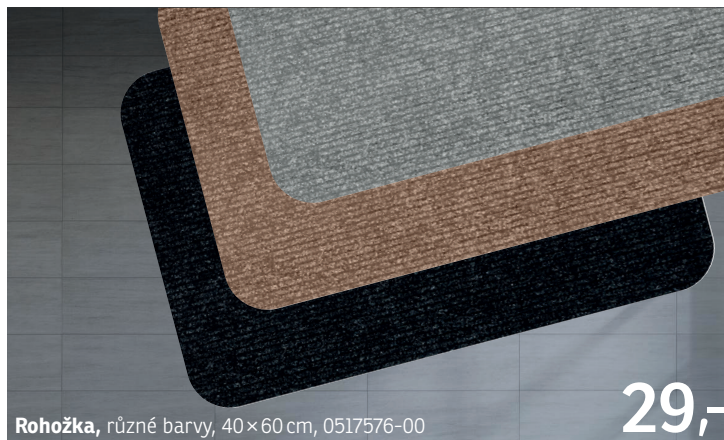

75,-

Stolní lampa, plast, USB port, stříbrná, 0305693-00<sup>1)</sup>

Rohožka, různé barvy, 40×60 cm, 0517576-00

29,-

Koberec Spacelight,

80×150 cm, 0512855-00<sup>1)</sup>, 0512853-00<sup>1)</sup> - 749,-  
120×170 cm, 0512855-01<sup>1)</sup>, 0512853-01<sup>1)</sup> - 1299,-  
160×230 cm, 0512855-02<sup>1)</sup>, 0512853-02<sup>1)</sup> - 2249,-