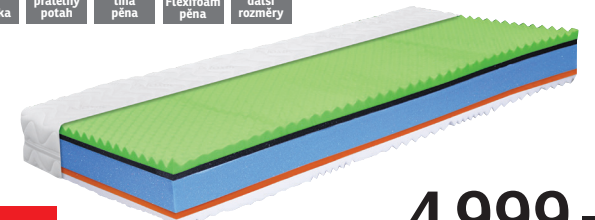

KOUPIT ONLINE

Medixo Spa, vysoká ortopedická sendvičová matrace, 80/90/100×200 cm, 1008801-00, 01, 03 - **4 999,-**, 120×200 cm, 1008801-04 - **6 999,-**, 140×200 cm, 1008801-02 - **7 999,-**, 160×200 cm, 1008801-05 - **8 999,-**

4 999,-