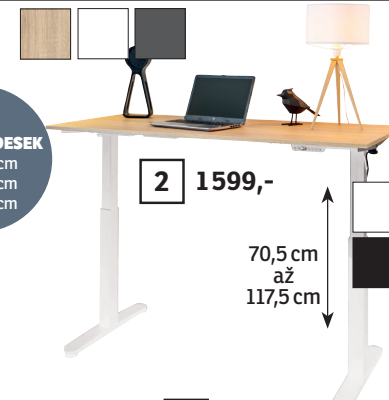

2 699,-

KOUPIT ONLINE

Psací stůl Walter, bílá, dub sonoma, dub artisan nebo burgund / grafit, 138 × 75,5 × 50 cm, 1003944-00, 01, 03, 4577117-02

**SESTAVTE SI SVŮJ
VÝŠKOVĚ NASTAVITELNÝ STŮL**

3 DEKORY DESEK
BÍLÁ
SONOMA
ANTRACIT

2 BARVY PODNOŽE
BÍLÁ
ANTRACIT

3 ROZMĚRY DESEK
180 × 80 cm
155 × 68 cm
135 × 68 cm

1. Elektricky nastavitelná podnož, antracit nebo bílá, 116,6–183,5 × 70,5–117,5 × 57,5 cm, 4601896-00**, 01**

2. Deska stolu, bílá, dub sonoma nebo antracit 180 × 80 × 2,2 cm, 4603961-00**, 01**, 02** - 2399,- 155 × 68 × 2,2 cm, 4603961-03**, 04**, 05** - 1999,- 135 × 68 × 2,2 cm, 4603961-06**, 07**, 08** - 1599,-