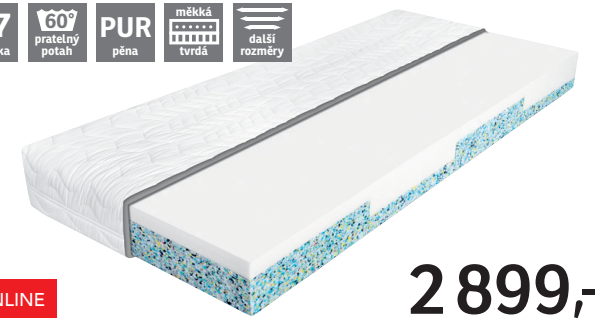

KOUPIT ONLINE

**Vital Relax**, 90×200 cm, oboustranná sendvičová matrace, vhodná pro alergiky, 4577865-00\*\*

2 899,-

KOUPIT ONLINE

**Live Marble**, 90×200 cm, kvalitní matrace s antimykotickými vlastnostmi, 4613872-00\*\*