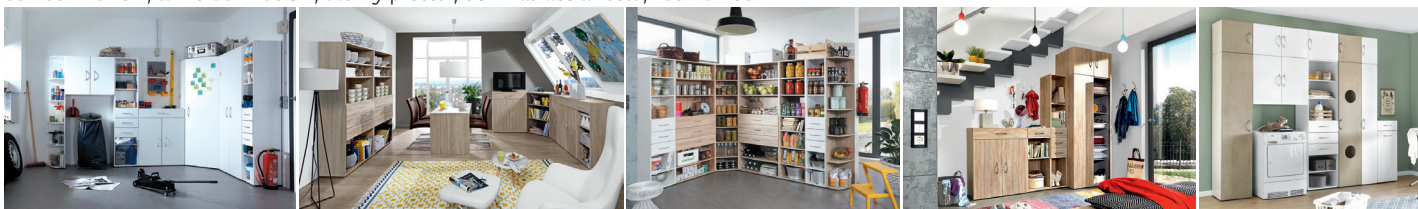

5 1 699,-

2 5 499,-

4 2 499,-

1 3 999,-

3

1 999,-

KOUPIT ONLINE

Předšňoná stěna Romance, modřín sibiřský / dub san remo, **1. Botník**, 96×91×38 cm, 541502-01, **2. Šatníková skříň**, 76×201×39 cm, 541502-00, **3. Lavice**, 76×50×38 cm, 541502-02, **4. Věšákový panel**, 59×143×30 cm, 541502-03, **5. Zrcadlo**, 96×92×4 cm, 541502-04