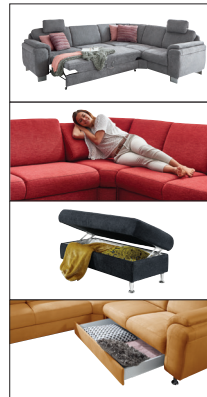

SYSTEM POLSTER
PLÁNOVÁNÍ NA MÍRU

V CENĚ
výběr nožiček