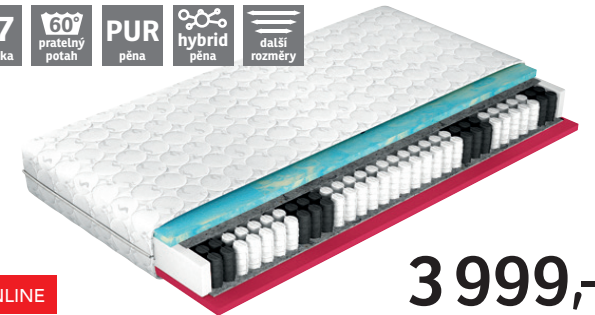

KOUPIT ONLINE

**Vital Relax**, 90×200 cm, oboustranná sendvičová matrace, vhodná pro alergiky, 4577865-00\*\*

2 899,-

KOUPIT ONLINE

**Live Marble**, 90×200 cm, kvalitní matrace s antimykotickými vlastnostmi, 4613872-00\*\*