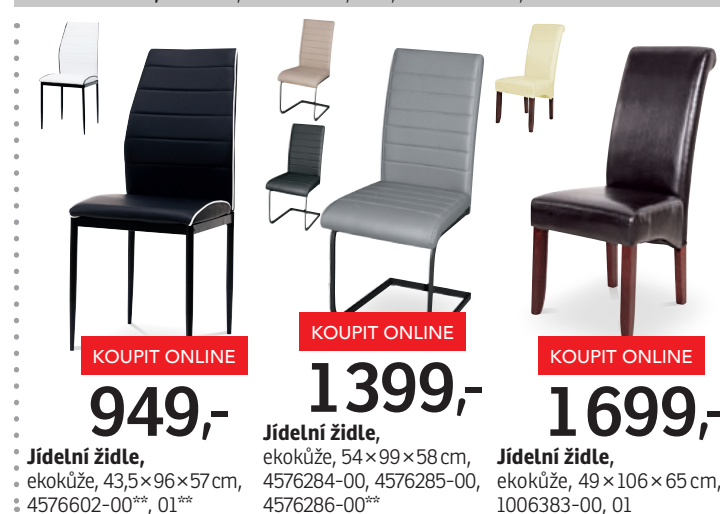

KOUPIT ONLINE

949,-

Jídelní židle, ekokůže, 43,5×96×57 cm, 4576602-00**, 01**

KOUPIT ONLINE

1 399,-

Jídelní židle, ekokůže, 54×99×58 cm, 4576284-00, 4576285-00, 4576286-00**

KOUPIT ONLINE

1 699,-

Jídelní židle, ekokůže, 49×106×65 cm, 1006383-00, 01