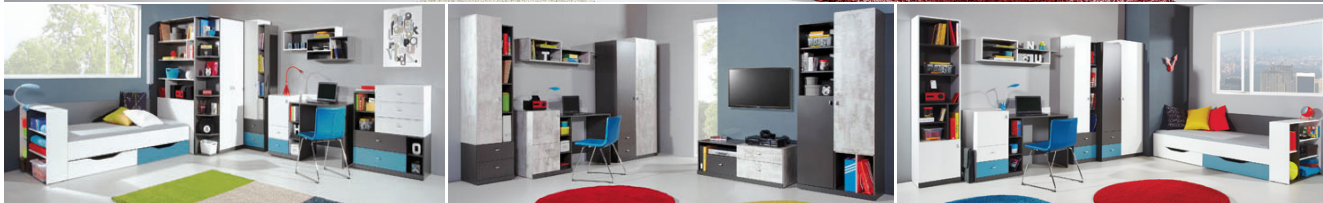

VARIABILNÍ DĚTSKÝ PROGRAM TABLO, grafit / enigma, **1. Rohová šatní skříň**, 135 × 195 × 135 cm, 0531428-00, **2. Regál**, 45 × 195 × 40 cm, 0531428-02, **3. Regál**, 45 × 195 × 40 cm, 0531428-03, **4. Postel**, 204 × 75 × 94 cm, lůžko 90 × 200 cm, bez roštu a matrace, 0531428-04, **5. Psací stůl**, 130 × 84 × 55 cm, 0531428-05, **6. Závěsná police**, 115 × 30 × 25 cm, 0531428-06, **7. Regál**, 94 × 75 × 25 cm, 0531428-08