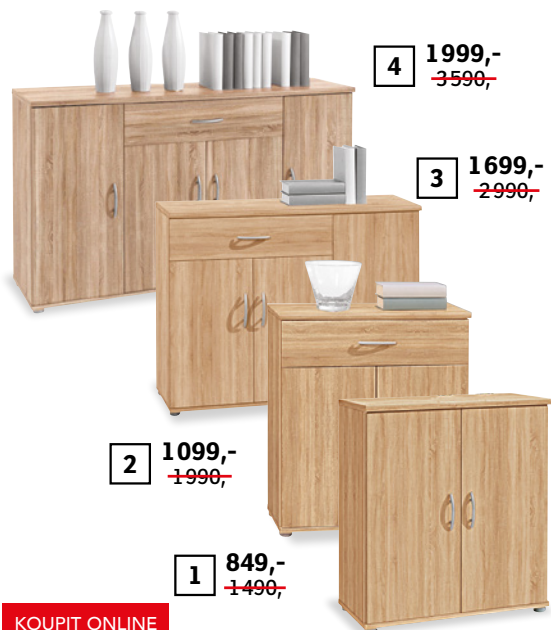

1 4799,-
~~8190,-~~

2 2299,-
~~3990,-~~

3 2999,-
~~4990,-~~

KOUPIT ONLINE

Komoda Bristol, staré dřevo,
1. 160×90×35 cm, 4595805-00**, 2. 80×90×35 cm,
4595805-01**, 3. 80×90×35 cm, 4595805-02**

4 1999,-
~~3590,-~~