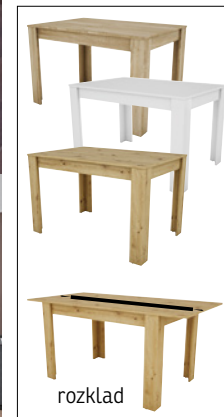

1. **1. Jídelní stůl Adam**, bílá / beton, dub sonoma, dub artisan nebo bílá, 120-160×76,5×80 cm, 1003021-07, 08, 09, 10,
2. **2. Jídelní židle**, látka, 58,5×88×63,5 cm, 4594869-01**, 02**

KOUPIT ONLINE