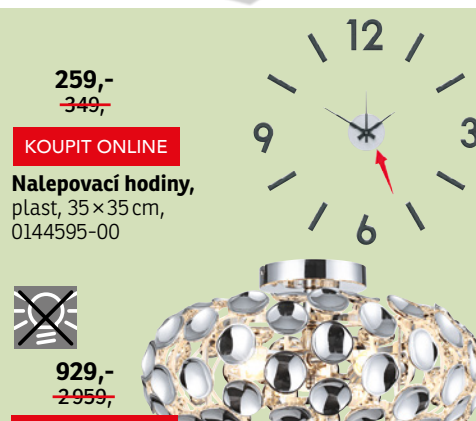

259,-
~~349,-~~

KOUPIT ONLINE

Nalepovací hodiny, plast, 35 × 35 cm, 0144595-00

929,-
~~2 959,-~~

KOUPIT ONLINE

Stropní lampa Ontario, ø 45 cm, 3 × E14 / 40 W, energ. tř. A++ až E, 0300191-00¹⁾