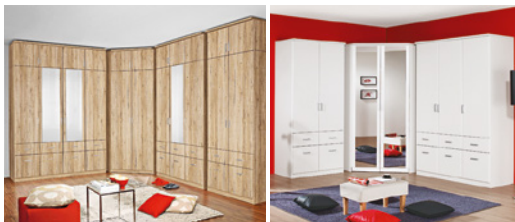

0% ÚROK NA VŠE

KOUPIT ONLINE

14 999,-

Sleva **50%**
~~30 500,-~~

Šatní skříň Padua, dub artisan / arktická šedá - vysoký lesk, 269×211×56 cm, 4603000-04**

VARIABILNÍ SKŘÍŇOVÝ PROGRAM BREMEN,

dub san remo, **1.** 181×199×56 cm, 5002259-02, **2.** 136×199×56 cm, 5002259-03**
3. 91×199×56 cm, 5002259-04**