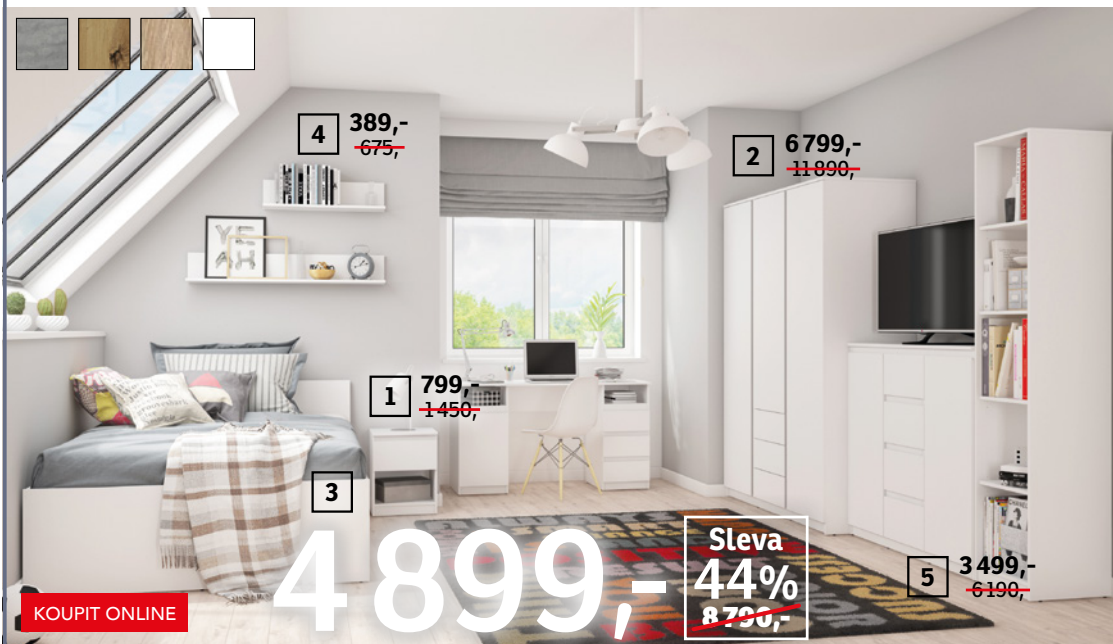

CARLOS JEDNODUCHÉ A ČISTÉ LINIE, NEKONEČNÉ MOŽNOSTI SESTAV

VARIABILNÍ PROGRAM CARLOS, bílá, dub artisan, dub sonoma nebo beton, 4596618-..., 4596623-..., 4596627-..., 4596632-..., **1. Noční stolek**, 40×50×34 cm, 4596627-01**, **2. Šatní skříň**, 152×194×58 cm, 4596627-26**, **3. Postel**, 146×80×210 cm, lůžko 140×200 cm, bez roštu a matrace, 4596627-15**, **4. Police**, 75×18×18 cm, 4596627-20, **5. Komoda**, 120×104×42 cm, 4596627-12**

DOKONALE HLADKÝ VARIABILNÍ PROGRAM CARLOS

BEZŮCHYTKOVÝ NÁBYTEK = INDIVIDUÁLNÍ DESIGN