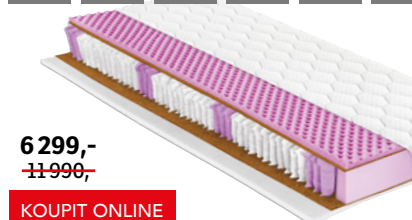

6 299,-
~~11 990,-~~

KOUPIT ONLINE

Medixo Medispring, 90×200 cm, taštičková matrace se zvýšenou tuhostí, 4576638-00