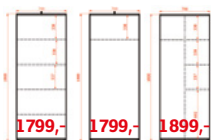

v 180 cm

š 70 cm

2 3299,-
~~5790,-~~

1 1899,-
~~3250,-~~

KOUPIT ONLINE

Skříň Nitro, dub sonoma nebo bílá
1. **Dvoudveřová**, 70 × 180 × 35,5 cm, 1006184-00**
01** 02** 03 04** 05** 2. **Trojdvěřová**, 105 × 180 × 35 cm, 1006184-06**, 07**

ZDARMA DOPRAVA NA VŠE

Více informací na poslední stránce.

KOUPIT ONLINE

Boxspring Orlando, látka, 180 × 105 × 208 cm, lůžko 180 × 200 cm, 0531435-00**, **Topper**, 180 × 200 cm, výška 3 cm, 0531314-02 - **2 499,-**

VARIABILNÍ PROGRAM NEW YORK - MOŽNOST VÝBĚRU za příplatek:

- 2 druhy předních ploch, typ: dekor, sklo, zrcadlo, lak
- 2 výšky (208, 236 cm)
- 6 šířek (45, 90, 135, 180, 225, 270 cm)

Šatní skříň, alpská bílá / bílá
- vysoký lesk, LED osvětlení za příplatek,
1. **4dveřová**, 180 × 236 × 58 cm, 531458-03,
2. **Rohová**, 120 × 236 × 120 cm, 531458-00**,
3. **3dveřová**, 135 × 236 × 58 cm, 531458-08**

KOUPIT ONLINE

V CENĚ
2x matrace
2x pružinový box

13 999,- Sleva **43%**
~~24 990,-~~

š 81 cm

1999,-
~~3590,-~~

v 177 cm

KOUPIT ONLINE

Šatní skříň Base, dub sonoma nebo bílá, 81 × 177 × 52 cm, 550387-02, 04

š 200 cm

v 205 cm

8999,-
~~16500,-~~

KOUPIT ONLINE

Šatní skříň Greta, dub sonoma, 200 × 205 × 62 cm, 1004510-00**

3 12 999,-
~~23 090,-~~

2 13 499,-
~~24 190,-~~

1 12 999,- Sleva **44%**
~~23 400,-~~