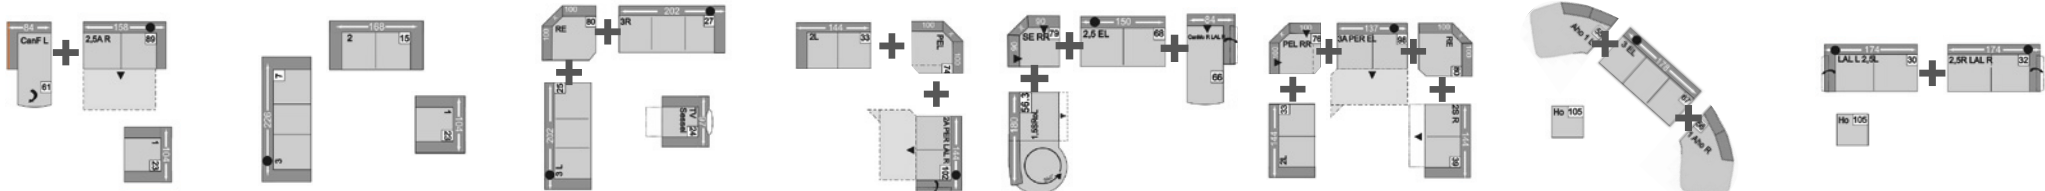

46 999,-

Sleva
44%
~~84 990,-~~

CARTA
ASKO by ASKO

V CENĚ
potažení zad

23 999,-
~~42 490,-~~

KOUPIT ONLINE

PLÁNOVANÁ SEDACÍ SOUPRAVA MERLIN, látka, 280×220 cm, výška 95 cm, za příplatek relaxační roh, lůžko 217×119 cm a úložný prostor, možnost naplánování různých sestav a rozměrů, 1008622-50**, **Křeslo**, 100×98×94 cm, 1008622-01 - **8 999,-**

JEDNIČKA
PRO VÁŠ
DOMOV

24 999,-
~~43 990,-~~

KOUPIT ONLINE

PLÁNOVANÁ SEDACÍ SOUPRAVA BILBAO, látka, 285×210 cm, výška 91-111 cm, za příplatek lůžko 204×126 cm a úložný prostor, možnost naplánování různých sestav a rozměrů, 4594089-51**

V CENĚ
potažení zad
polštářky
3× poloohyvatelné
opěrky hlavy

CARTA
ASKO by ASKO

už od **819,-** měsíčně²⁾

SEDACÍ SOUPRAVU **SYSTEM POLSTER** SI U NÁS MŮŽETE SESTAVIT Z JEDNOTLIVÝCH ELEMENTŮ

Rohová sedací souprava + křeslo Trojsedák + dvojsedák + křeslo Rohová sedací souprava + křeslo Rohová sedací souprava Sedací souprava ve tvaru „U“ Sedací souprava ve tvaru „U“ Sedací souprava + taburet Sedací souprava + taburet