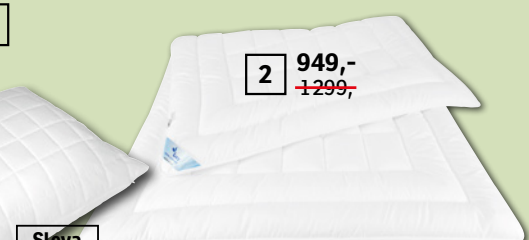

2 949,-
~~1 299,-~~