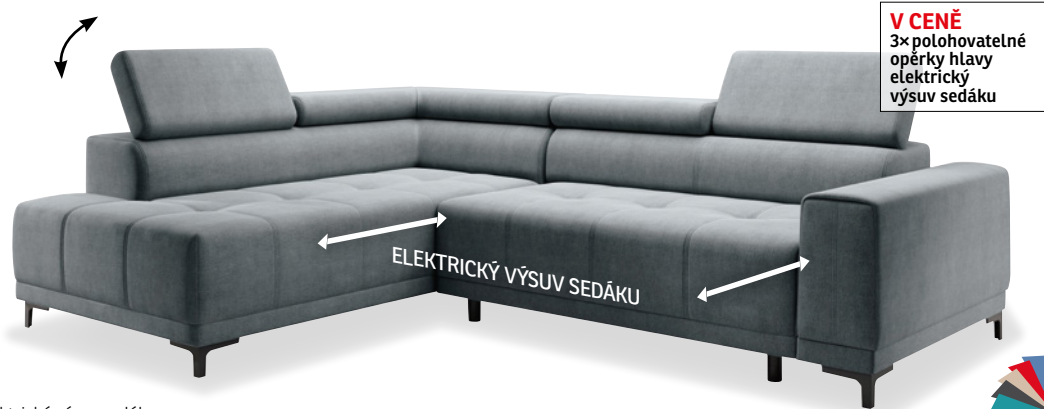

V CENĚ
3x polohovatelné
opěrky hlavy
elektrický
výšuv sedáku

ELEKTRICKÝ VÝŠUV SEDÁKU

elektrický výšuv sedáku

KOUPIT ONLINE

32 999,-

Sleva 42%
~~56 999,-~~

Sedací souprava Hugo, látka, 204 × 269 cm, výška 77-96 cm, 4587379-00