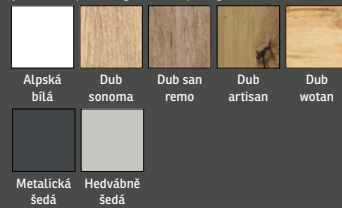

PROGRAM SYNCRONO

kombinace
dekor / dekor

kombinace
sklo / dekor

kombinace
dekor / sklo

přední plochy – sklo

přední plochy - vysoký lesk

přední plochy a korpusy

- 3 šířky 271/316/361 cm
- 2 výšky 211/230 cm • úchytky barvy alu nebo chrom
- varianty předních ploch – dekor, zrcadlo, sklo a vysoký lesk