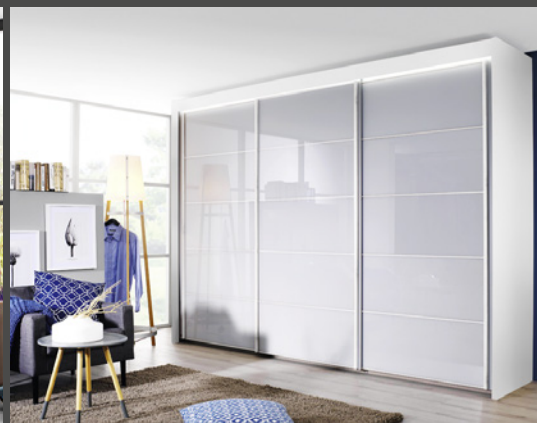

Imperial 2.6

kombinace: samotný dekor, dekor + zrcadlo, barevné sklo, barevné sklo + zrcadlo
a samotné zrcadlo, šířky: 151, 201, 225, 250, 300, 350 cm, výšky: 197, 223, 235 cm