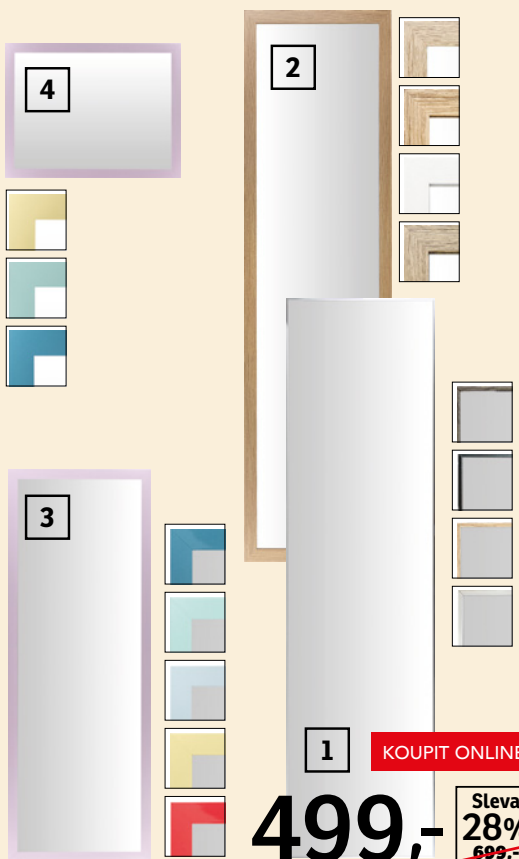

KOUPIT ONLINE

589,- Sleva 23% ~~769,-~~

Závěs Glory, různé barvy, 245×135 cm, 722262-00, 01, 03, 04, 05, 06, 08, 09, 10

KOUPIT ONLINE

499,- Sleva 28% ~~699,-~~

**1. Zrcadlo Pure, 30×120 cm, mix barev, 4610255-00 - 499,-
2. Zrcadlo Classic, 30×120 cm, mix barev, 4610256-00 - 499,-
3. Zrcadlo Teen, 30×90 cm, mix barev, 4610257-00 - 379,-
4. Zrcadlo Baby, 30×40 cm, mix barev, 4610258-00 - 199,-**