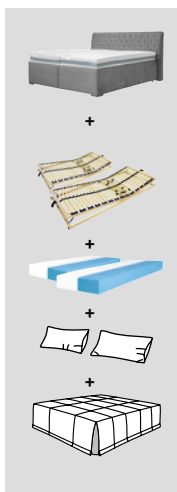

V CENĚ
zásuvka
2x přihrádka
L/P varianta
výsuvný noční
stolek

KOUPIT ONLINE

6 699,- **Sleva 42%**
~~11 690,-~~

Postel Junior, bílá nebo dub sonoma, 125×85×204 cm, lůžko 120×200 cm, se zástěnou, bez matrace, 4592752-00, 02, **Laťový rošt**, smrk, 119×190 cm, 4592752-01 - **1 599,-**

V CENĚ
úložný prostor
2x matrace
2x polohovatelný
lamelový rošt

CARTA
EXKLUZIVNĚ BY ASKO

KOUPIT ONLINE

24 999,- **Sleva 43%**
~~44 500,-~~

Dvoulůžko Palas, látka, 213×125×217 cm, lůžko 180×200 cm, za příplatek přehoz a polštáře, 1000898-03**

Nabídka platí od 11. 8. do 24. 8. 2022 nebo do vyprodání zásob ve všech prodejnách ASKO - NÁBYTEK v ČR včetně e-shopu www.asko.cz. Více informací na poslední stránce. Prospekt 08A12_CZ.

V CENĚ
úložný prostor
čalouněná matrace
spojená s roštem
polohovatelná
v hlavě i nohách

KOUPIT ONLINE

7 899,- **Sleva 43%**
~~13 990,-~~

Válenda Evelina, tkaná látka, 90×52×201 cm, lůžko 90×200 cm, 1004520-08

V CENĚ
úložný prostor
2x polohovatelný
lamelový rošt
2x matrace

CARTA
EXKLUZIVNĚ BY ASKO

KOUPIT ONLINE

23 999,- **Sleva 44%**
~~42 990,-~~

Dvoulůžko Navy, látka, 187×121×213 cm, lůžko 180×200 cm, za příplatek přehoz a polštáře, 4584366-00

V CENĚ
úložný prostor
2x matrace
2x polohovatelný
lamelový rošt

CARTA
EXKLUZIVNĚ BY ASKO

KOUPIT ONLINE

25 999,- **Sleva 43%**
~~45 990,-~~

Dvoulůžko Misty, látka, 179×112×220 cm, lůžko 160×200 cm, 4593054-00**