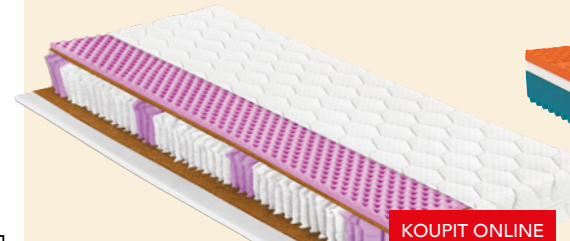

KOUPIT ONLINE 6299,-
Sleva 47%
~~11990,-~~

Medixo Medispring, 90×200 cm, taštičková matrace se zvýšenou tuhostí, 4576638-00