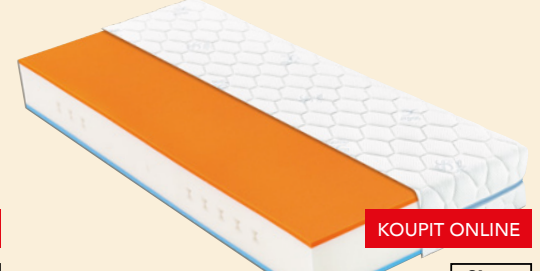

KOUPIT ONLINE **6 899,-** Sleva 48%
~~13 390,-~~

Medixo Monster, 90 × 200 cm, tuhá matrace s pamětovou pěnou, 4588066-00**