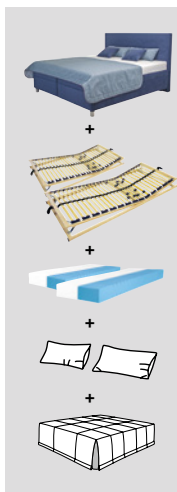

V CENĚ
zásuvka
2x přihrádka
L/P varianta
výsuvný noční
stolek

KOUPIT ONLINE

6 699,- **Sleva 42%**
~~11 690,-~~

Postel Junior, bílá nebo dub sonoma, 125×85×204 cm, lůžko 120×200 cm, se zástěnou, bez matrace, 4592752-00, 02, **Laťový rošt**, smrk, 119×190 cm, 4592752-01 - **1 599,-**

V CENĚ
úložný prostor
2x matrace
2x polohovatelný
lamelový rošt

CARTA
EXKLUZIVNĚ BY ASKO

KOUPIT ONLINE

24 999,- **Sleva 43%**
~~44 500,-~~

Dvoulůžko Palas, látka, 213×125×217 cm, lůžko 180×200 cm, za příplatek přehoz a polštáře, 1000898-03**

Nabídka platí od 11. 8. do 24. 8. 2022 nebo do vyprodání zásob ve všech prodejnách ASKO - NÁBYTEK v ČR včetně e-shopu www.asko.cz. Více informací na poslední stránce. Prospekt 08A12_CZ.

V CENĚ
úložný prostor
čalouněná matrace
spojená s roštem
polohovatelná
v hlavě i nohách

KOUPIT ONLINE

7 899,- **Sleva 43%**
~~13 990,-~~

Válenda Evelina, tkaná látka, 90×52×201 cm, lůžko 90×200 cm, 1004520-08

V CENĚ
úložný prostor
2x polohovatelný
lamelový rošt
2x matrace

CARTA
EXKLUZIVNĚ BY ASKO

KOUPIT ONLINE

23 999,- **Sleva 44%**
~~42 990,-~~

Dvoulůžko Navy, látka, 187×121×213 cm, lůžko 180×200 cm, za příplatek přehoz a polštáře, 4584366-00

V CENĚ
úložný prostor
2x matrace
2x polohovatelný
lamelový rošt

CARTA
EXKLUZIVNĚ BY ASKO

KOUPIT ONLINE

25 999,- **Sleva 43%**
~~45 990,-~~

Dvoulůžko Misty, látka, 179×112×220 cm, lůžko 160×200 cm, 4593054-00**