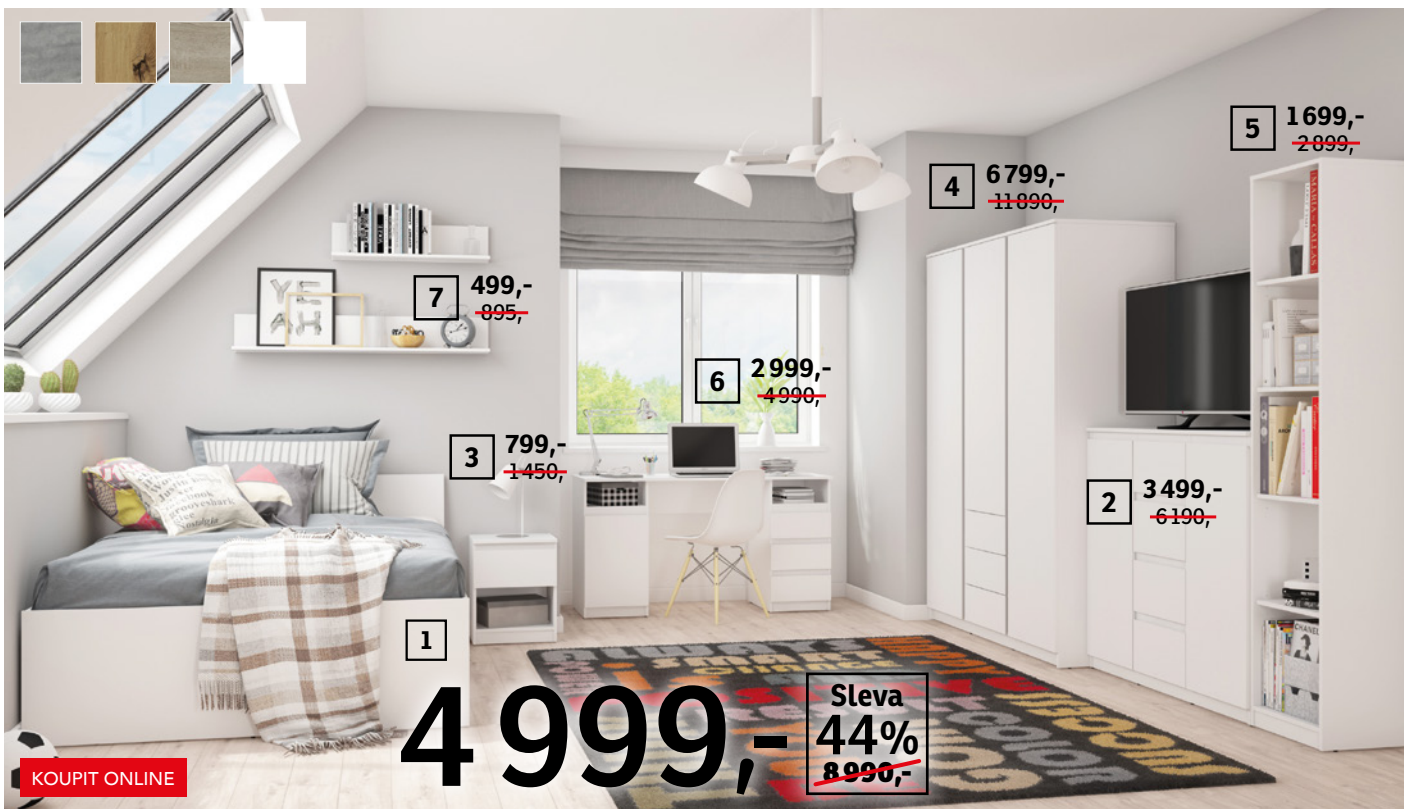

CARLOS JEDNODUCHÉ A ČISTÉ LINIE, NEKONEČNÉ MOŽNOSTI SESTAV

VARIABILNÍ PROGRAM CARLOS, bílá, dub sonoma, dub artisan nebo beton, 4596623-..., 4596627-..., 4596618-..., 4596632-..., **1. Postel**, 140×80×210 cm, lůžko 140×200 cm, bez roštu a matrace, 4596627-15**, **2. Komoda**, 120×104×42 cm, 4596627-12**, **3. Noční stolek**, 40×50×34 cm, 4596627-01**, **4. Šatní skříň**, 152×194×58 cm, 4596627-26**, **5. Regál**, 40×194×40 cm, 4596627-17**, **6. PC stůl**, 138×75×55 cm, 4596627-16**, **7. Nástěnná police**, 120×18×18 cm, 4596627-21