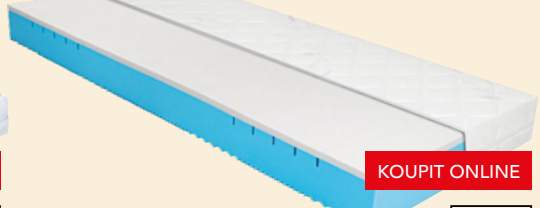

KOUPIT ONLINE **3 799,-** Sleva 50%
~~7 690,-~~

Ergo Comfort, 90 × 200 cm, kvalitní matrace s PUR pěnou, 4603553-00

135 nosnost, 18 výška, 95° prateľný potah, 7 zón, Flexifoam pěna, další rozměry