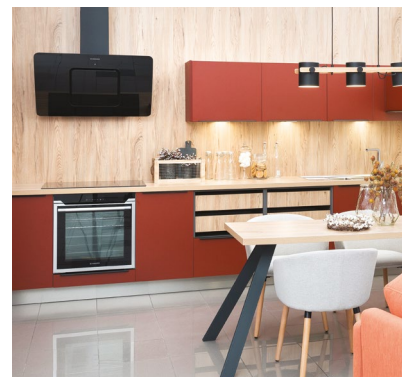

MIA a MIA 2 Hladké plochy a minimalismus

Minimalismus v kuchyni je naplno realizovaný v novém modelu kuchyně MIA / MIA 2. Čerešničkou na torte nadčasových hladkých linií je použití trendové integrované úchytky v nerezovém nebo v titanovém provedení. MIA / MIA 2 jsou kuchyně s moderním designem, v kterých se v dokonalé harmonii spája estetika s funkcí. Dobrá kuchyňa je nielen krásna, ale aj praktická. Premyslený systém vnútorného života sa hravo postará o poriadok a podporuje tak zjednodušenie pracovných úkonov. Ak máte všetko, čo potrebujete v dosahu svojich rúk, práca beží ako po masle.

ASKO