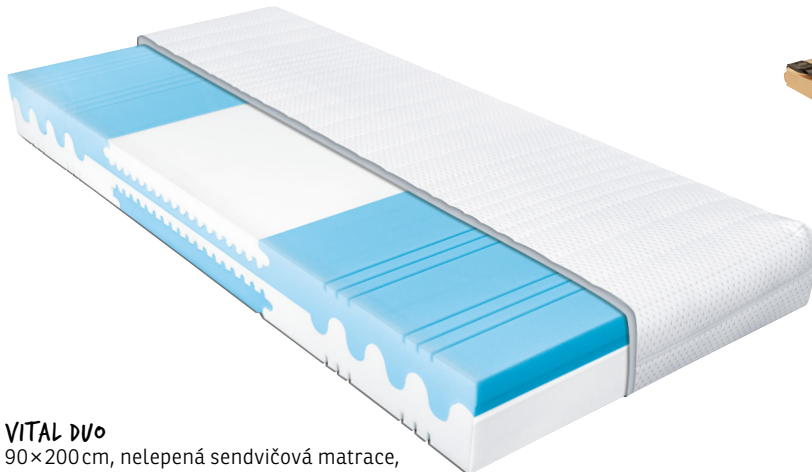

KOMODA
120 × 85 × 38 cm
4607123-01

ŠATNÍ SKŘÍŇ
270 × 210 × 64 cm
4607123-02

NOČNÍ STOLEK

OSVĚTLENÍ

LOŽNICOVÝ PROGRAM LOCARNO, dub artisan / grafit, 4607604-..

IMITACE OVČÍ KŮŽE
50 × 70 cm
0515731-05

ŠATNÍ SKŘÍŇ
241 × 212 × 62 cm
4607604-01

POSTEL
186 × 91 × 205 cm, lůžko 180 × 200 cm
4607604-00

LOŽNICOVÝ PROGRAM LOCARNO
4607604-..

Elegantní venkovský styl si našel své místo v mnoha českých domácnostech. Pokud jste i vy jeho fanoušci, ale hledáte modernější pojetí, které splňuje designové i funkční nároky dnešní doby, neměli byste opomenout variabilní systém Locarno, který disponuje vším, co máte u venkovského stylu rádi – jednoduché linie, nadčasovou eleganci i dekorativní zdobení předních ploch. A k tomu přidává i moderní grafitovou barvu v kombinaci s hřejivým dřevodekorem dubu artisan. Dominantou celé série Locarno představuje manželská postel v rozměru 180 × 200 cm s volně stojícími nočními stolkami a vyšší konstrukcí pro snadnější vstávání z postele. Samozřejmostí jsou i boční zásuvky pro uschování lůžkovin. Postel můžete doplnit o zrcadlovou šatní skříň s praktickými úložnými prostory nebo o velkorysou komodu se čtyřmi zásuvkami a dvojitými dvířky, vše vyrobené z kvalitní dřevotřísky.

VITAL DUO
90 × 200 cm, nelepená sendvičová matrace,
4577866-00

1. PEVNÝ LAMELOVÝ ROŠT SARAGOSSA
90 × 200 cm, 4579687-00

2. POLOHOVATELNÝ LAMELOVÝ ROŠT SARAGOSSA
90 × 200 cm, 4579688-00

LOŽNICOVÝ PROGRAM CADORA, dub Montana / Champagner, 4607913-..