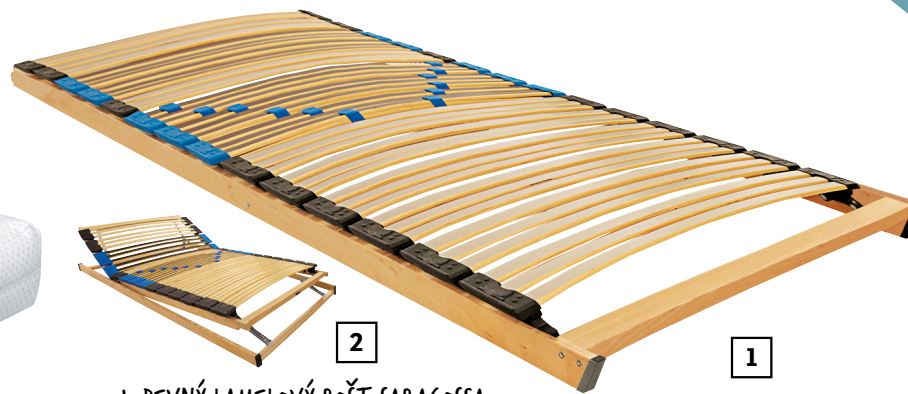

POSTEL
186 × 91 × 205 cm, lůžko 180 × 200 cm
4607604-00

LOŽNICOVÝ PROGRAM LOCARNO
4607604-..

Elegantní venkovský styl si našel své místo v mnoha českých domácnostech. Pokud jste i vy jeho fanoušci, ale hledáte modernější pojetí, které splňuje designové i funkční nároky dnešní doby, neměli byste opomenout variabilní systém Locarno, který disponuje vším, co máte u venkovského stylu rádi – jednoduché linie, nadčasovou eleganci i dekorativní zdobení předních ploch. A k tomu přidává i moderní grafitovou barvu v kombinaci s hřejivým dřevodekorem dubu artisan. Dominantou celé série Locarno představuje manželská postel v rozměru 180 × 200 cm s volně stojícími nočními stolkami a vyšší konstrukcí pro snadnější vstávání z postele. Samozřejmostí jsou i boční zásuvky pro uschování lůžkovin. Postel můžete doplnit o zrcadlovou šatní skříň s praktickými úložnými prostory nebo o velkorysou komodu se čtyřmi zásuvkami a dvojitými dvířky, vše vyrobené z kvalitní dřevotřísky.

VITAL DUO
90 × 200 cm, nelepená sendvičová matrace,
4577866-00

1. PEVNÝ LAMELOVÝ ROŠT SARAGOSSA
90 × 200 cm, 4579687-00

2. POLOHOVATELNÝ LAMELOVÝ ROŠT SARAGOSSA
90 × 200 cm, 4579688-00

LOŽNICOVÝ PROGRAM CADORA, dub Montana / Champagner, 4607913-..