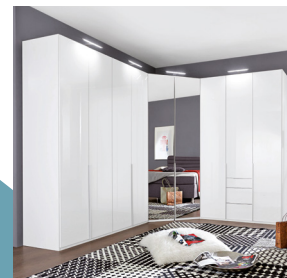

VARIABILNÍ SKŘÍŇOVÝ PROGRAM NEW YORK, 1008294-..

Minimalismus si získal své příznivce zejména vzdušností, využitím kvalitním materiálů a také svou nadčasovostí. Systém New York se může pyšnit řadou atributů, které tyto požadavky splňují – čisté hladké linie, funkční a jednoduchý design. Díky široké nabídce různých typů skříní si můžete sestavit libovolně velkou šatnu a také vnitřní prostory můžete přizpůsobit svým potřebám prostřednictvím různých organizérů a přidavných polic. Výhodou programu New York je bezesporu právě velikost úložného prostoru, který je navíc prakticky uspořádán. Systém nabízí šest různých šířek skříní a další tři doplňující úložné prostory, což v ložnici jistě oceníte. Na výběr je řada moderních dekorů a různých typů předních ploch – od klasické bílé až po populární dubové dekory. Jednoduchý nevtrávný vzhled a neutrální barvy nábytku dají vyniknout prostoru samotnému. Součástí některých skříní je také vnitřní LED osvětlení, které se automaticky sepne po otevření dveří.