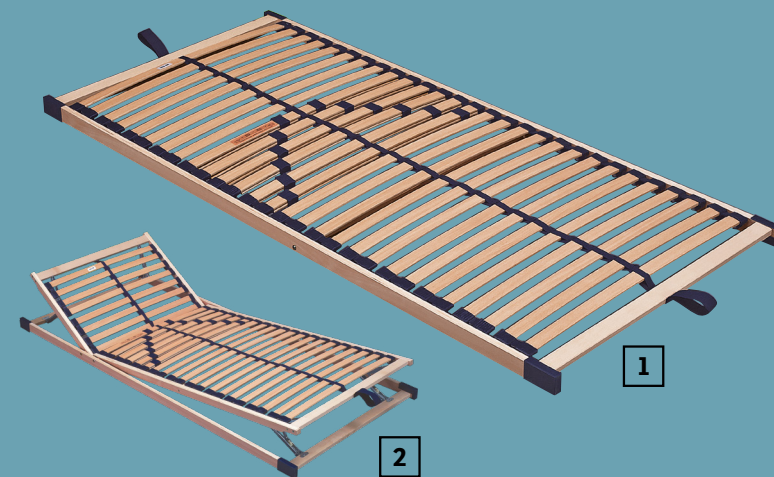

VITAL DUO
90 × 200 cm, nelepená sendvičová matrace,
4577866-00

1. PEVNÝ LAMELOVÝ ROŠT SARAGOSSA
90 × 200 cm, 4579687-00

2. POLOHOVATELNÝ LAMELOVÝ ROŠT SARAGOSSA
90 × 200 cm, 4579688-00

LOŽNICOVÝ PROGRAM CADORA, dub Montana / Champagner, 4607913-..

LOŽNICOVÝ PROGRAM CADORA
4607913-..

Chcete, aby byla ložnice nejen místem určeným pro spánek a odpočinek, ale přímo oázou relaxace a působila na vás uklidňujícím dojmem? Zvolte světlé tóny, dřevodekor a jemné linie. Přidejte měkké polstrování, vhodné doplňky a z vašeho domova se rázem stane zenové místo. Že je to přesně to, po čem toužíte? Pak je pro vás nábytek Cadora tím pravým! Dominantou vaší ložnice se stane kvalitní postel s mohutným zadním čelem v příjemném dřevodekoru, který doplňuje světlé polstrování pro ještě větší komfort při odpočinku. Součástí čela jsou i zabudovaná tlumená světla a také praktické noční stolky. Všechny nezbytnosti pak uložíte do skříně s posuvnými dveřmi v ladícím dekoru nebo do praktické komody. Systém Cadora je vyroben z kvalitní laminované dřevotřísky, o její životnost se tak nemusíte obávat!

POVLČENÍ
deka 140×200 cm,
polštář 70×90 cm
722125-00

ANTISTRESOVÝ POLŠTÁŘ
90×70×15 cm
722260-00

ANTISTRESOVÁ DEKA
140×200 cm
722260-01

LOŽNICOVÝ PROGRAM JOSSELIN, dub wotan / metalická šedá, 509860-..

- 1. PEVNÝ LAMELOVÝ ROŠT ASKO MULTIFLEX**
80/90×200 cm, 1003955-00, 02, 120×200 cm, 1003955-03, 140×200 cm, 10033955-01
- 2. POLOHOVATELNÝ LAMELOVÝ ROŠT ASKO MULTIFLEX**
80/90×200 cm, 1003957-00, 01