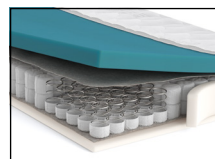

KoMoDA
130×83×41 cm
4596255-05

Polohovatelný lamelový rošt Star Motor
90×200 cm, motorové polohování hlavy a nohou,
1008470-00

CODEX
90×200 cm, matrace s PUR pěnou, vhodná pro alergiky,
4604299-00**

JEDNIČKA PRO VÁŠ DOMOV