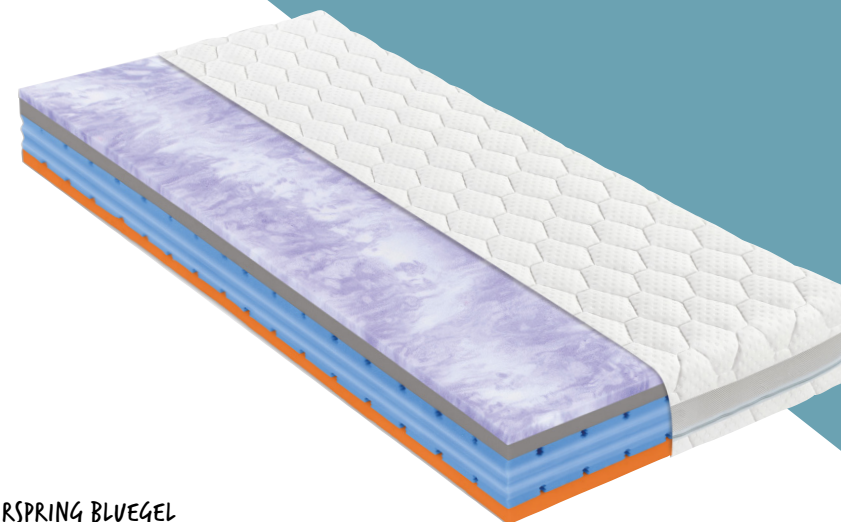

POVLČENÍ
deka 140×200 cm,
polštář 70×90 cm
722125-00

ANTISTRESOVÝ POLŠTÁŘ
90×70×15 cm
722260-00

ANTISTRESOVÁ DEKA
140×200 cm
722260-01

LOŽNICOVÝ PROGRAM JOSSELIN, dub wotan / metalická šedá, 509860-..

- 1. PEVNÝ LAMELOVÝ ROŠT ASKO MULTIFLEX**
80/90×200 cm, 1003955-00, 02, 120×200 cm, 1003955-03, 140×200 cm, 10033955-01
- 2. POLOHOVATELNÝ LAMELOVÝ ROŠT ASKO MULTIFLEX**
80/90×200 cm, 1003957-00, 01

AIRSPRING BLUEGEL
90×200 cm, potah vhodný pro alergiky
4584517-00

LOŽNICOVÝ PROGRAM JOSSELIN 509860-..

Baví vás v interiéru dramatičnost a hra kontrastů, která dokáže i z klasického nábytku vytvořit designový skvost? Pak vaší pozornosti nesmí uniknout výstřední série Josselin, která díky vysokému kontrastu vytvoří v místnosti neopakovatelnou atmosféru a podtrhne excentrickou osobnost svého majitele. Sérii dominuje manželská postel z kvalitních materiálů v dekoru dubu wotan, který doplňuje kovový odstín. Postel na praktických nožičkách je vybavená mohutným pevným čelem, do kterého jsou zabudované noční stolky s dostatkem úložného prostoru a zásuvkou, ale i poličky na knížky nebo fotografie. V sérii najdete i skříň v totožném dekoru, která vedle čtyř zásuvek a řady poliček disponuje také zabudovanými zrcadly na předních dvířkách. Dlouhověkost nábytku pak zajišťuje použití pevné laminované dřevotřísky.