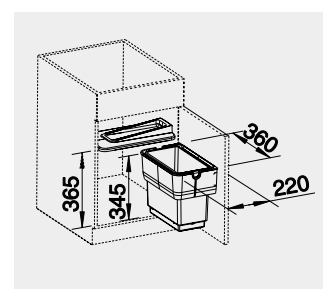

BLANCO SINGOLO

Materiál

SINGOLO

Obj. číslo

512 880

MOC s DPH

1-770

Akční cena v Kč

1 700

- montáž na dvířka

45 – 60 cm rozměr skříňky