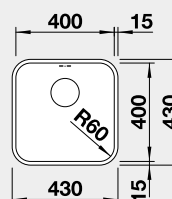

Materiál

nerez kartáčovaný
bez táhla

nerez kartáčovaný
s táhlem

Obj. číslo MOC s DPH Akční cena v Kč

518 201 5 370 **4 320**

518 202 6 130 **5 040**

Výřez: 400 x 400 mm, R60
Hloubka dřezu: 175 mm, R60

45 cm rozměr skříňky