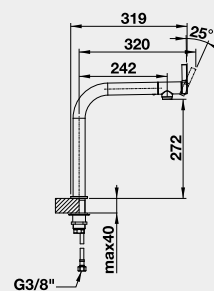

**SONEA-S Flexo**  
- sprcha s přepínáním

**NOVINKA**

Barva	Obj. číslo	MOC s DPH	Akční cena v Kč
SONEA-S Flexo nerez kartáčovaný	526 616	11 920	<b>11 110</b>

**VONDA**

Barva	Obj. číslo	MOC s DPH	Akční cena v Kč
VONDA chrom	518 434	9 990	<b>8 230</b>
VONDA nerez kartáčovaný	518 435	13 780	<b>12 040</b>