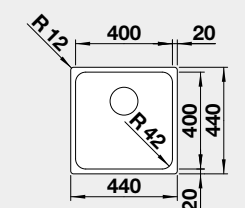

BLANCO NEREZ - IF – plochý okraj

BLANCO SUPRA 400-IF

Materiál

nerez kartáčovaný
bez táhla

Obj. číslo MOC s DPH Akční cena v Kč

526 350 6 110 **5 550**

Výřez: 430 x 430 mm, R15
Hloubka dřezu: 175 mm, R60

45 cm rozměr skříňky

BLANCO SUPRA 500-IF

Materiál

nerez kartáčovaný
bez táhla

Obj. číslo MOC s DPH Akční cena v Kč

526 351 7 450 **6 890**

Výřez: 530 x 430 mm, R15
Hloubka dřezu: 175 mm, R60

60 cm rozměr skříňky

BLANCO SOLIS 340-IF

Materiál

nerez kartáčovaný

Obj. číslo MOC s DPH Akční cena v Kč

526 116 7 890 **6 990**

Výřez: 370 x 430 mm, R15
Hloubka dřezu: 185 mm, R42

40 cm rozměr skříňky

BLANCO SOLIS 400-IF

Materiál

nerez kartáčovaný

Obj. číslo MOC s DPH Akční cena v Kč

526 118 8 450 **7 510**

Výřez: 430 x 430 mm, R15
Hloubka dřezu: 185 mm, R42

45 cm rozměr skříňky

BLANCO SOLIS 450-IF

Materiál

nerez kartáčovaný

Obj. číslo MOC s DPH Akční cena v Kč

526 121 8 890 **7 920**

Výřez: 480 x 430 mm, R15
Hloubka dřezu: 185 mm, R42

50 cm rozměr skříňky

BLANCO SOLIS 500-IF

Materiál

nerez kartáčovaný

Obj. číslo MOC s DPH Akční cena v Kč

526 123 10 000 **8 850**

Výřez: 530 x 430 mm, R15
Hloubka dřezu: 185 mm, R42

60 cm rozměr skříňky