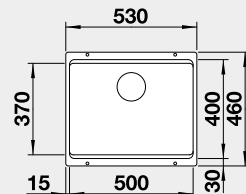

Montáž pod pracovní desku

Barva	Obj. číslo	MOC s DPH	Akční cena v Kč
černá	525 887	14 320	11 630
antracit	522 227		
šedá skála	522 228	beton style	526 341
aluminium	522 229	14 450	13 070
bílá	522 231		
jasmín	522 232		
tartufo	522 234		
kávová	522 236		

Výřez: 500 x 400 mm, R20
Hloubka dřezu: 200 mm

60 cm rozměr skříňky