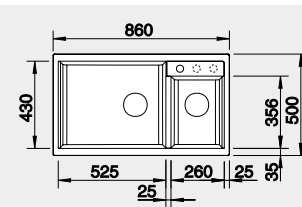

- lze použít excentrické ovládání 118 979
Montáž shora

Barva	Obj. číslo	MOC s DPH	Akční cena v Kč
černá	525 936	12-310	9 980
antracit	513 273		
šedá skála	518 886		
aluminium	513 268		
bílá	513 269		
jasmín	513 270		
tartufo	517 364		
kávová	515 050		

Výřez: 840 x 480 mm, R15
Hloubka dřezu: 190/190 mm

90 cm rozměr skříňky