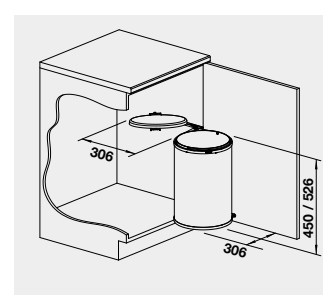

BLANCO SINGOLO XL

Materiál

SINGOLO XL

Obj. číslo

526 377

MOC s DPH

2-330

Akční cena v Kč

2 110

- montáž na dvířka

45 – 60 cm rozměr skříňky