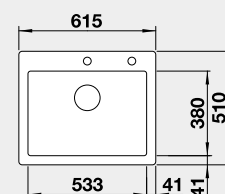

60 cm rozměr skříňky