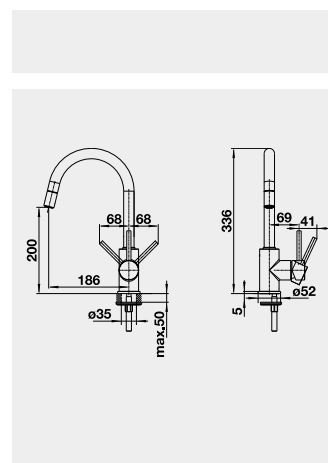

Směšovací baterie, dávkovače saponátu