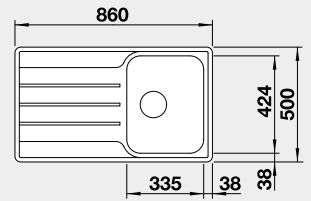

## BLANCO LEMIS 45 S-IF

 IF – plochý okraj

Materiál	Obj. číslo	MOC s DPH	Akční cena v Kč
nerez kartáčovaný	523 030	5-550	<b>5 040</b>

Výřez: 840 x 480 mm, R15  
Hloubka dřezu: 205 mm

45 cm rozměr skříňky