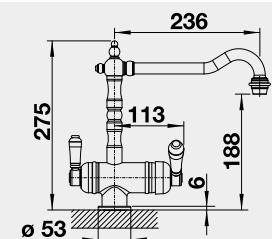

BLANCO KERAMIKA PuraPlus®

BLANCO VILLAE Farmhouse Single

Montáž pod pracovní desku

Barva	Obj. číslo	MOC s DPH	Akční cena v Kč
zářivě bílá	525 163	19 750	17 290

Výřez: podle šablony
Hloubka dřezu: 196 mm

80 cm Rozměr skříňky

BLANCO VILLAE Farmhouse Double

Montáž pod pracovní desku

Barva	Obj. číslo	MOC s DPH	Akční cena v Kč
zářivě bílá	525 164	20 790	18 220

Výřez: podle šablony
Hloubka dřezu: 195/195 mm

80 cm Rozměr skříňky

BLANCO TRADON

NOVINKA

Barva	Obj. číslo	MOC s DPH	Akční cena v Kč
chrom	515 990	10 450	8 640
broušená mosaz	520 787	11 680	9 570
NOVINKA saténová zlatá *	526 688	10 570	9 880

BLANCO SORA speciální baterie na filtrovanou vodu

NOVINKA

Barva	Obj. číslo	MOC s DPH	Akční cena v Kč
chrom	520 834	8 390	7 610
broušená mosaz	520 835	9 900	8 950
NOVINKA saténová zlatá *	526 696	9 530	8 850

filtrace k baterii na straně 50

BLANCO VICUS dávkovač saponátu

Barva	Obj. číslo	MOC s DPH	Akční cena v Kč
chrom	524 290	4 680	4 110
broušená mosaz	524 291	5 850	5 140

objem nádoby: 500 ml

* Saténově zlatá: dostupná od 01.04.2022