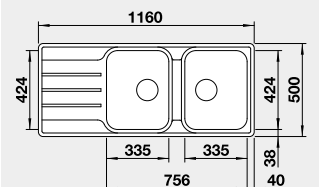

## BLANCO LEMIS 8 S-IF

 IF – plochý okraj

Materiál	Obj. číslo	MOC s DPH	Akční cena v Kč
nerez kartáčovaný	523 036	8-220	<b>7 510</b>

Výřez: 1140 x 480 mm, R15  
Hloubka dřezu: 205/205 mm

80 cm rozměr skříňky