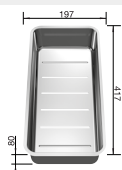

ANDANO
nerezová miska

Z - Style, CLARON, ZEROX
nerezová miska

Obj. číslo	MOC s DPH	Akční cena v Kč
219 649	4 770	4 210