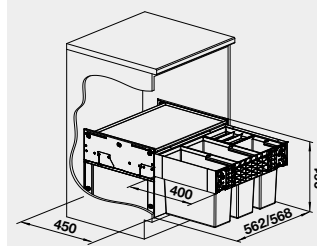

SELECT II 60/4

526 206 8-370

6 890

- kvalitní plnovýsuv
- nosnost 50 kg
- tlumený dojezd