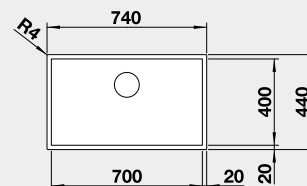

### BLANCO ZEROX 700-IF

 IF – plochý okraj

Materiál Obj. číslo MOC s DPH Akční cena v Kč  
Dark Steel 526 246 23-780 **22 130**

Výřez: 730 x 430 mm, R0  
Hloubka dřezu: 185 mm, R0

80 cm rozměr skříňky