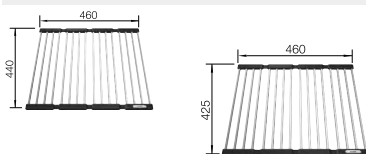

Obj. číslo	MOC s DPH	Akční cena v Kč
238 482	2 540	2 260

- vhodná pro dřezy šíře 400 mm

Obj. číslo	MOC s DPH	Akční cena v Kč
238 483	2 540	2 260

- vhodné pro dřezy šíře 420 mm