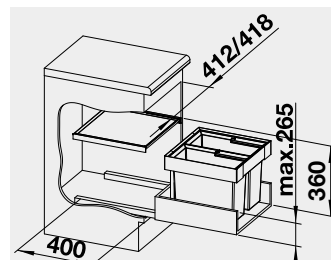

FLEXON II 45/2

521 468 3-940

3 180