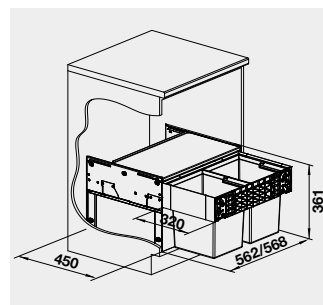

Materiál

SELECT II Compact 60/2

Obj. číslo

526 207

MOC s DPH

8-000

Akční cena v Kč

6 680

- zkrácená verze pro instalaci filtrační sady
- kvalitní plnovýsuv
- nosnost 50 kg
- tlumený dojezd

60 cm rozměr skříňky