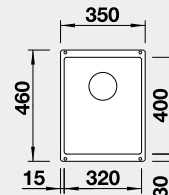

Montáž pod pracovní desku

Barva	Obj. číslo	MOC s DPH	Akční cena v Kč
černá	525 983	8 480	7 510
antracit	523 406		
šedá skála	523 407		
aluminium	523 408		
bílá	523 410		
jasmín	523 411		
tartufo	523 414		
kávová	523 415		

Výřez: 320 x 400 mm, R10
Hloubka dřezu: 190 mm

40 cm rozměr skříňky