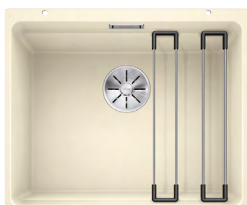

BLANCO ETAGON 500-U – bez táhla - s nerezovými pojedy