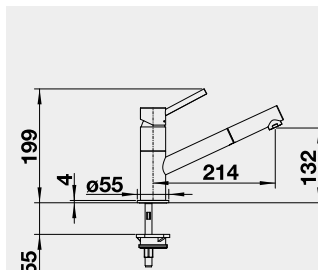

BLANCO SMĚŠOVACÍ BATERIE

KANO Barva Obj. číslo MOC s DPH Akční cena v Kč

KANO chrom	521 502	4-590	4 210
NOVINKA KANO černá matná	526 667	6-510	6 070
KANO SILGRANIT®-Look:		7-120	5 240
KANO černá	526 175		
KANO antracit	525 028		
KANO aluminium	525 029		
KANO bílá	525 030		
KANO jasmín	525 031		
KANO kávová	525 033		

KANO-S – výsuvná sprcha Barva Obj. číslo MOC s DPH Akční cena v Kč

KANO-S chrom	521 503	5-050	4 620
NOVINKA KANO-S černá matná	526 668	7-150	6 680
KANO SILGRANIT®-Look:		7-670	5 960
KANO-S černá	526 174		
KANO-S antracit	525 038		
KANO-S aluminium	525 039		
KANO-S bílá	525 040		
KANO-S jasmín	525 041		
KANO-S béžová champagne	525 046		
KANO-S kávová	525 043		

TIVO-S – výsuvná sprcha s přepínáním Barva Obj. číslo MOC s DPH Akční cena v Kč

TIVO chrom	517 599	6-760	5 350
TIVO-S chrom	517 648	8-560	6 680
TIVO-S SILGRANIT®-Look:		10-650	8 330
TIVO-S černá	526 279		
TIVO-S antracit	517 610		
TIVO-S šedá skála	518 798		
TIVO-S aluminium	517 611		
TIVO-S bílá	517 613		
TIVO-S jasmín	517 614		
TIVO-S tartufo	517 619		
TIVO-S kávová	517 618		

PANERA-S – výsuvná sprcha s přepínáním Barva Obj. číslo MOC s DPH Akční cena v Kč

PANERA-S nerez kartáčovaný	521 547	26-570	21 620

Směšovací baterie,
dávkovače saponátu