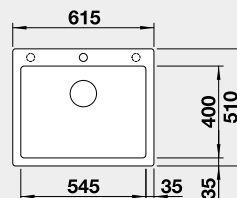

Montáž shora

Barva	Obj. číslo	MOC s DPH	Akční cena v Kč
černá	525 953	10-670	9 670
antracit	521 678		
šedá skála	521 679	beton style	525 306
aluminium	521 681	12-970-	11 010
bílá	521 683		
jasmín	521 684		
tartufo	521 686		
kávová	521 688		

Výřez: 595 x 490 mm, R15
Hloubka dřezu: 220 mm

60 cm rozměr skříňky