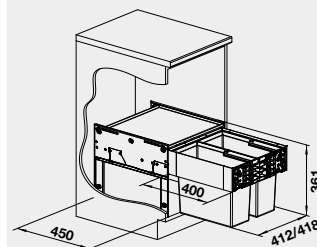

SELECT II 45/2

526 200 7-220

5 550

- kvalitní plnovýsuv
- nosnost 50 kg
- tlumený dojezd