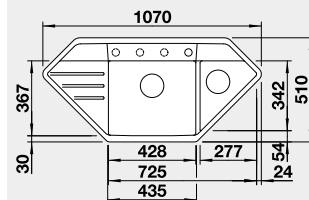

Montáž shora

Barva	Obj. číslo	MOC s DPH	Akční cena v Kč
černá	525 910	16 670	14 920
antracit	524 990		
šedá skála	524 991		
aluminium	524 992		
bílá	524 994		
jasmín	524 995		
tartufo	524 997		
kávová	524 999		

Výřez: podle šablony
Hloubka dřezu: 190/130 mm

90x90/80 cm rozměr skříňky