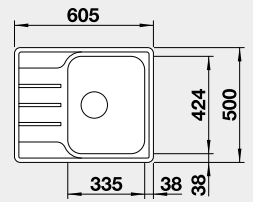

## BLANCO LEMIS 45 S-IF Mini

 IF – plochý okraj

Materiál	Obj. číslo	MOC s DPH	Akční cena v Kč
nerez kartáčovaný	525 115	5-450	<b>4 830</b>

Výřez: 585 x 480 mm, R15  
Hloubka dřezu: 205 mm

45 cm rozměr skříňky