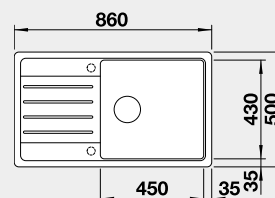

Výřez: 840 x 480 mm, R15  
Hloubka dřezu: 190 mm

60 cm rozměr skříňky