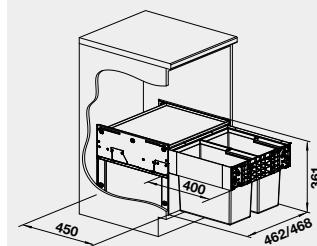

SELECT II 50/2

526 201 7-600

5 820

- kvalitní plnovýsuv
- nosnost 50 kg
- tlumený dojezd