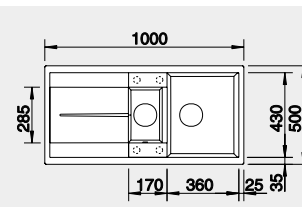

- lze použít excentrické ovládání 118 979
Montáž shora

Barva	Obj. číslo	MOC s DPH	Akční cena v Kč
černá	525 927	12-900	10 290
antracit	513 230		
šedá skála	518 878		
aluminium	513 222		
bílá	513 223		
jasmín	513 224		
tartufo	517 355		
kávová	515 046		

Výřez: 980 x 480 mm, R15
Hloubka dřezu: 190/130 mm

60 cm rozměr skříňky