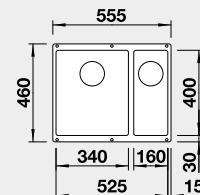

stranu určuje větší vanička  
Výřez: 525 x 400 mm, R10  
Hloubka dřezu: 190/130 mm

60 cm rozměr skříňky