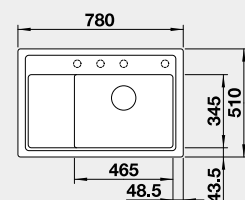

Barva	Obj. číslo	MOC s DPH	Akční cena v Kč
černá	526 052	13-230	11 940
antracit	523 774		
šedá skála	523 775		
aluminium	523 776		
bílá	523 778		
jasmín	523 779		
tartufo	523 782		
kávová	523 784		

POUZE PRAVÉ PŘEVODNÍ

Výřez: 760 x 490 mm, R15
Hloubka dřezu: 190 mm

60 cm rozměr skříňky