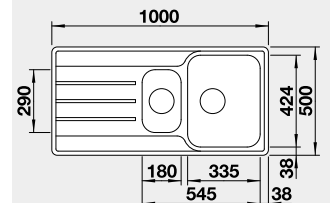

## BLANCO LEMIS 6 S-IF

 IF – plochý okraj

Materiál	Obj. číslo	MOC s DPH	Akční cena v Kč
nerez kartáčovaný	523 032	7-220	<b>6 580</b>

Výřez: 980 x 480 mm, R15  
Hloubka dřezu: 205/145 mm

60 cm rozměr skříňky