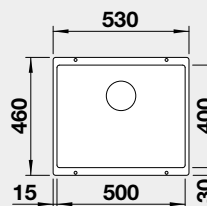

BLANCO SILGRANIT®

U - montáž pod pracovní desku

BLANCO ROTAN 400-U

- lze použít excentrické ovládání 118 979
Montáž pod pracovní desku

Barva	Obj. číslo	MOC s DPH	Akční cena v Kč
černá	526 097	7 450	6 680
antracit	521 332		
aluminium	521 333		
bílá	521 334		
jasmín	521 335		
běžová champagne	521 336		
kávová	521 337		

Výřez: 400 x 400 mm, R10
Hloubka dřezu: 190 mm

50 cm rozměr skříňky

BLANCO ROTAN 500-U

- lze použít excentrické ovládání 118 979
Montáž pod pracovní desku

Barva	Obj. číslo	MOC s DPH	Akční cena v Kč
černá	526 098	8 220	7 410
antracit	523 075		
aluminium	524 248		
bílá	523 076		
jasmín	524 249		
běžová champagne	521 352		
kávová	521 353		

Výřez: 500 x 400 mm, R10
Hloubka dřezu: 190 mm

60 cm rozměr skříňky

BLANCO ROTAN 340/160-U

- lze použít excentrické ovládání 118 979
Montáž pod pracovní desku

Barva	Obj. číslo	MOC s DPH	Akční cena v Kč
černá	526 096	11 340	10 080
antracit	523 077		
aluminium	524 250		
bílá	523 078		
jasmín	524 251		
běžová champagne	521 350		
kávová	521 351		

Výřez: 525 x 400 mm, R10
Hloubka dřezu: 190/130 mm

60 cm rozměr skříňky

BLANCO ROTAN 700 - U

- lze použít excentrické ovládání 118 979
Montáž pod pracovní desku

Barva	Obj. číslo	MOC s DPH	Akční cena v Kč
černá	526 099	9 560	8 540
antracit	521 344		
aluminium	521 345		
bílá	521 346		
jasmín	521 347		
běžová champagne	521 348		
kávová	521 349		

Výřez: 700 x 400 mm, R10
Hloubka dřezu: 190 mm

80 cm rozměr skříňky

BLANCO SUBLINE 320 - U

Montáž pod pracovní desku

Barva	Obj. číslo	MOC s DPH	Akční cena v Kč
černá	525 983	8 480	7 510
antracit	523 406		
šedá skála	523 407		
aluminium	523 408		
bílá	523 410		
jasmín	523 411		
tartufo	523 414		
kávová	523 415		

Výřez: 320 x 400 mm, R10
Hloubka dřezu: 190 mm

40 cm rozměr skříňky

BLANCO SUBLINE 400-U - bez táhla

Montáž pod pracovní desku