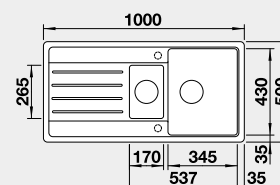

Montáž shora

Barva	Obj. číslo	MOC s DPH	Akční cena v Kč
černá	526 086	8-890	7 920
antracit	522 207		
aluminium	522 208		
bílá	522 209		
jasmín	522 210		
běžová champagne	522 211		
kávová	522 212		

Výřez: 980 x 480 mm, R15
Hloubka dřezu: 190/120 mm

60 cm rozměr skříňky