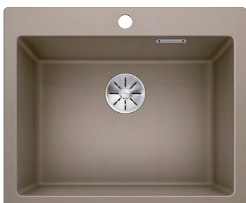

BLANCO PLEON 6 - ovládání výpusti viz str. 34