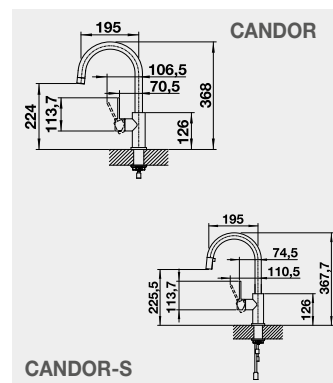

CANDOR, CANDOR-S – výsuvná sprcha

Barva	Obj. číslo	MOC s DPH	Akční cena v Kč
CANDOR nerez kartáčovaný	523 120	5 110	4 620
CANDOR-S nerez kartáčovaný	523 121	8 110	7 510