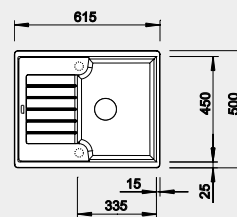

Výřez: 595 x 480 mm, R15  
Hloubka dřezu: 190 mm

40 cm rozměr skříňky