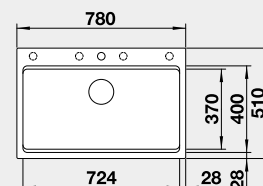

Montáž shora

EXTRA HLUBOKÝ DŘEZ

Barva	Obj. číslo	MOC s DPH	Akční cena v Kč
černá	525 893	16-700	14 100
antracit	525 187		
šedá skála	525 188	beton style	525 302
aluminium	525 189		
bílá	525 191	19-860-	16 160
jasmín	525 192		
tartufo	525 194		
kávová	525 196		

Výřez: 768 x 498 mm, R15
Hloubka dřezu: 220 mm

80 cm rozměr skříňky