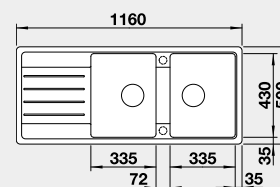

- lze použít excentrické ovládání 118 979
Montáž shora

Barva	Obj. číslo	MOC s DPH	Akční cena v Kč
černá	526 088	9-120	7 920
antracit	523 163		
aluminium	523 164		
bílá	523 165		
jasmín	523 166		
kávová	523 168		

Výřez: 1140 x 480 mm, R15
Hloubka dřezu: 190/190 mm

80 cm rozměr skříňky