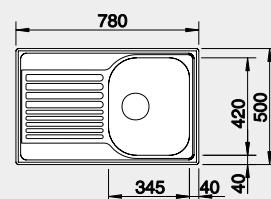

## BLANCO TIPO 45 S Mini

 Montáž shora

**Materiál** Obj. číslo MOC s DPH Akční cena v Kč  
 nerez přírodní lesk 516 524 2-510 **2 210**

Výřez: 587 x 482 mm, R15  
 Hloubka dřezu: 160 mm

45 cm rozměr skříňky

## BLANCO TIPO 45 S Compact

 Montáž shora

**Materiál** Obj. číslo MOC s DPH Akční cena v Kč  
 nerez přírodní lesk 513 441 2-560 **2 360**

Výřez: 762 x 482 mm, R15  
 Hloubka dřezu: 170 mm

45 cm rozměr skříňky

## BLANCO TIPO II 6 S

**NOVINKA**

 Montáž shora

**Materiál** Obj. číslo MOC s DPH Akční cena v Kč  
 nerez přírodní lesk 526 620 5-850 **4 420**

Výřez: 982 x 482 mm, R15  
 Hloubka dřezu: 170/ mm

60 cm rozměr skříňky

## BLANCO TIPO XL 6 S s excentrem

 Montáž shora

**Materiál** Obj. číslo MOC s DPH Akční cena v Kč  
 nerez přírodní lesk 514 243 6-450 **4 420**

Výřez: 932 x 482 mm, R15  
 hloubka dřezu: 180 mm

60 cm rozměr skříňky