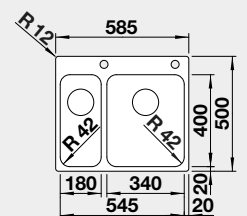

Materiál Obj. číslo MOC s DPH Akční cena v Kč

nerez kartáčovaný PRAVÝ 526 132 19-640 **17 500**

s excentrickým ovládáním

PushControl - HLAVNÍ DŘEZ POUZE VPRAVO

Výřez: 575 x 490 mm, R15
Hloubka dřezu: 125/185 mm, R42

60 cm rozměr skříňky