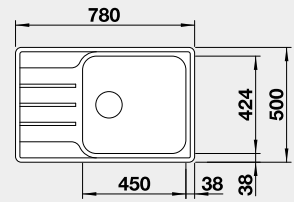

## BLANCO LEMIS 45 S-IF

 IF – plochý okraj

Materiál	Obj. číslo	MOC s DPH	Akční cena v Kč
nerez kartáčovaný	523 030	5-550	<b>5 040</b>

Výřez: 840 x 480 mm, R15  
Hloubka dřezu: 205 mm

45 cm rozměr skříňky

## BLANCO LEMIS XL 6 S IF Compact

 IF – plochý okraj

Materiál	Obj. číslo	MOC s DPH	Akční cena v Kč
nerez kartáčovaný	525 111	6-890	<b>6 170</b>

Výřez: 760 x 480 mm, R15  
Hloubka dřezu: 205 mm

60 cm rozměr skříňky

## BLANCO LEMIS XL 6 S-IF

 IF – plochý okraj

Materiál	Obj. číslo	MOC s DPH	Akční cena v Kč
nerez kartáčovaný	523 034	6-780	<b>6 170</b>

Výřez: 980 x 480 mm, R15  
Hloubka dřezu: 205 mm

60 cm rozměr skříňky