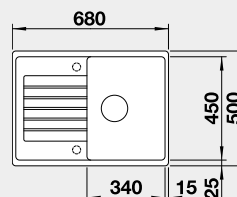

- lze použít excentrické ovládání 217 163
Montáž shora

Barva	Obj. číslo	MOC s DPH	Akční cena v Kč
černá	526 009	6-800	6 070
antracit	524 721		
aluminium	524 723		
bílá	524 725		
jasmín	524 726		
běžová champagne	524 727		
kávová	524 730		

Výřez: 660 x 480 mm, R15
Hloubka dřezu: 190 mm

45 cm rozměr skříňky