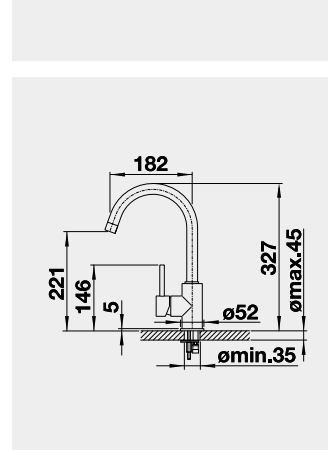

MIDA-S – výsuvná sprcha	Barva	Obj. číslo	MOC s DPH	Akční cena v Kč
	MIDA-S chrom	521 454	5-860	5 000
	NOVINKA MIDA-S černá matná	526 653	6-750	6 270
	MIDA-S SILGRANIT®-Look:		6-730	5 820
	MIDA-S černá	526 146		
	MIDA-S antracit	521 455		
	MIDA-S aluminium	521 456		
	MIDA-S bílá	521 457		
	MIDA-S jasmín	521 458		
MIDA-S béžová champagne	521 459			
MIDA-S kávová	521 461