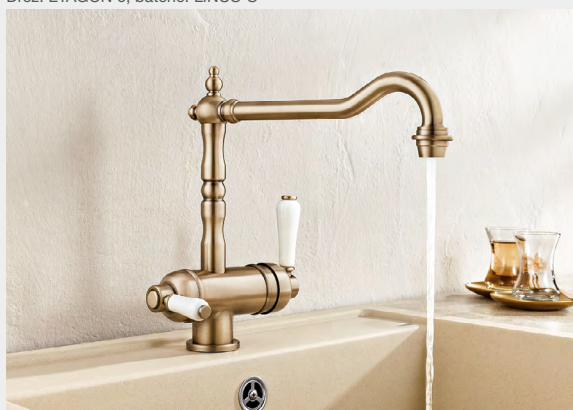

baterie: BLANCO SORA

Jednoduchá údržba

Keramické dřezy BLANCO se díky svému hladkému povrchu lehce čistí a udržují.

Odolnost proti škrabancům

Práce na dřezu nezanedbává na velmi odolném povrchu žádné stopy (s výjimkou keramických nožů).

PuraPlus® vrstva

Díky vrstvě PuraPlus® je čištění povrchu ještě jednodušší.

Na tomto povrchu se usazují nečistoty minimálně.

Barevná stálost

I při přímém slunečním záření se produkty z keramiky nemění a zachovávají si i po letech svoji barevnost.

Odolná proti teplotě

BLANCO keramické dřezy se vypalují při teplotě okolo 1200 °C, proto na takový dřez můžeme bez problémů odložit horký hrnec nebo pánev s teplotou až do 280°C (pozor třeba dávat u kuchyňského nádobí se zdvojeným dnem).

Velká odolnost proti pádům a nárazům

BLANCO keramika je pevný, přírodní materiál, který je odolný proti běžnému kuchyňskému zatížení.

Odolná proti kyselinám

Povrch keramických dřezů je odolný vůči octu, citrónové šťávě nebo červené řepě. Ani potravinářské kyseliny a čisticí prostředky běžně používané v domácnosti tomuto materiálu nijak neuškodí.

Hygienická a zdravotní nezávadnost

Povrch keramických dřezů je hygienicky a zdravotně nezávadný, vhodný pro práci s potravinami, což potvrzuje také ISEGA institut.

Certifikovaná kvalita

Pravidelné a dobrovolné testování kvality potvrzuje vysoké nároky na materiál a vyhotovení keramických dřezů.