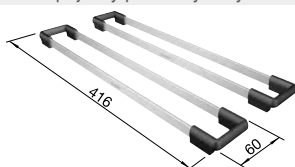

# PŘÍSLUŠENSTVÍ K NEREZOVÝM DŘEZŮM

ANDANO, ETAGON, CLARON, ZEROX  
kompozitní krájecí deska

Obj. číslo	MOC s DPH	Akční cena v Kč
230 700	5 060	<b>3 590</b>

Univerzální krájecí deska z masivního buku, vhodná pro dřezy se šířkou 500 mm