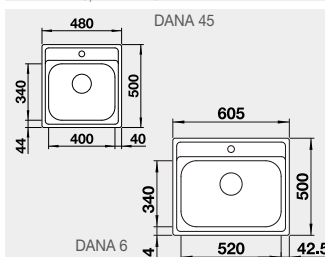

nerez přírodní lesk

525 323 4-330 **3 800**

Výřez: DANA 45: 462 x 482 mm, R15  
Výřez: DANA 6: 587 x 482 mm, R15  
Hloubka dřezu: 158 mm

45 cm, 60 cm rozměr skříňky  
DANA 45; DANA 6