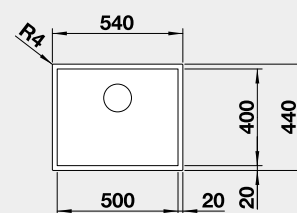

### BLANCO ZEROX 500-IF

 IF – plochý okraj

Materiál Obj. číslo MOC s DPH Akční cena v Kč  
Dark Steel 526 245 22-280 **20 590**

Výřez: 530 x 430 mm, R0  
Hloubka dřezu: 175 mm, R0

60 cm rozměr skříňky