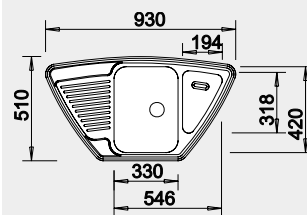

6-200

**3 800**

Montáž shora

Výřez: ppodle šablony  
Hloubka dřezu: 160/35 mm

90x90 cm rozměr skříňky