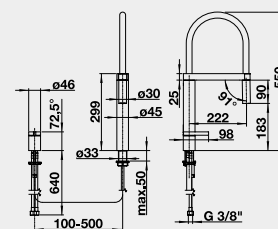

BLANCO SMĚŠOVACÍ BATERIE

CATRIS-S – sprcha s přepínáním   **Barva**   **Obj. číslo**   **MOC s DPH**   **Akční cena v Kč**

CATRIS-S chrom   521 476   8-720   **7 920**

CATRIS-S Flexo – sprcha s přepínáním   **Barva**   **Obj. číslo**   **MOC s DPH**   **Akční cena v Kč**

CATRIS-S Flexo chrom   525 791   9-220   **8 230**

CATRIS-S Flexo PVD steel   525 792   10-890   **9 770**

CATRIS-S Flexo černá matná   525 793   10-890   **9 770**

- magnetický držák sprchy

CULINA-S – sprcha s přepínáním   **Barva**   **Obj. číslo**   **MOC s DPH**   **Akční cena v Kč**

CULINA-S chrom   517 597   17-180   **13 890**

CULINA-S nerez imitace   517 598   21-530   **17 500**

- magnetický držák sprchy

CULINA-S Mini – sprcha bez přepínání   **Barva**   **Obj. číslo**   **MOC s DPH**   **Akční cena v Kč**

CULINA-S Mini chrom   519 843   13-410   **10 290**

CULINA-S Mini nerez imitace   519 844   16-380   **13 480**

- magnetický držák sprchy

Směšovací baterie,
dávkovače saponátu