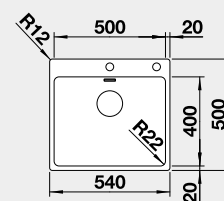

60 cm rozměr skříňky