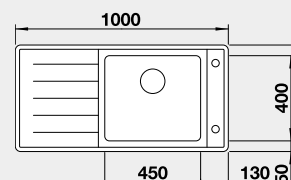

strana se určuje podle vaničky

Výřez: 976 x 476 mm, R15  
Hloubka dřezu: 210 mm

50 cm rozměr skříňky