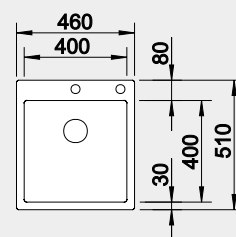

Durinox® 523 392 29-910 **24 190**

s excentrickým ovládáním
PushControl

IF – plochý okraj

Výřez: 440 x 490 mm, R10
Hloubka dřezu: 190 mm, R10

45 cm rozměr skříňky