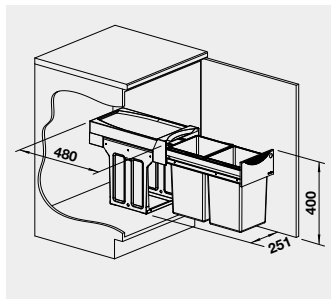

- manuální otevírání

BLANCO FLEXON II 60/2