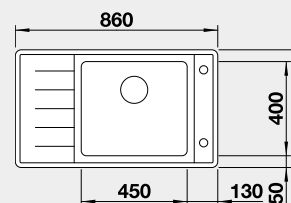

BLANCO NEREZ- IF – plochý okraj

BLANCO CLASSIMO 45 S-IF

Materiál Obj. číslo MOC s DPH Akční cena v Kč

nerez kartáčovaný 525 330 8-800 **7 710**
s excentrickým ovládaním
PushControl

Výřez: 840 x 480, R15
Hloubka dřezu: 205 mm

45 cm rozměr skříňky

BLANCO CLASSIMO XL 6 S-IF

Materiál Obj. číslo MOC s DPH Akční cena v Kč

nerez kartáčovaný 525 327 10-390 **9 050**
s excentrickým ovládaním
PushControl

Výřez: 980 x 480, R15
Hloubka dřezu: 205 mm

60 cm rozměr skříňky

BLANCO CLASSIMO 6 S-IF

Materiál Obj. číslo MOC s DPH Akční cena v Kč

nerez kartáčovaný 525 328 11-630 **10 190**
s excentrickým ovládaním
PushControl

Výřez: 980 x 480, R15
Hloubka dřezu: 205/145 mm

60 cm rozměr skříňky

BLANCO CLASSIMO 8-IF

Materiál Obj. číslo MOC s DPH Akční cena v Kč

nerez kartáčovaný 525 331 11-710 **10 290**
s excentrickým ovládaním
PushControl

Výřez: 840 x 480, R15
Hloubka dřezu: 205/205 mm

80 cm rozměr skříňky

BLANCO ANDANO XL 6 S-IF Compact - s excentrem a miskou Materiál Obj. číslo MOC s DPH Akční cena v Kč

nerez hedvábný lesk - PRAVÝ 523 001 21-620 **16 060**
nerez hedvábný lesk - LEVÝ 523 002 21-620 **16 060**

strana se určuje podle vaničky

Výřez: 836 x 476 mm, R15
Hloubka dřezu: 210 mm

60 cm rozměr skříňky

BLANCO ANDANO XL 6 S-IF - s excentrem a miskou Materiál Obj. číslo MOC s DPH Akční cena v Kč

nerez hedvábný lesk - PRAVÝ 522 999 22-650 **16 470**
nerez hedvábný lesk - LEVÝ 523 000 22-650 **16 470**

strana se určuje podle vaničky

Výřez: 976 x 476 mm, R15
Hloubka dřezu: 210 mm

50 cm rozměr skříňky