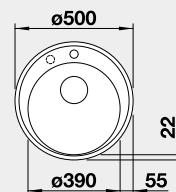

Výřez: podle šablony  
Hloubka dřezu: 190 mm

45 cm rozměr skříňky