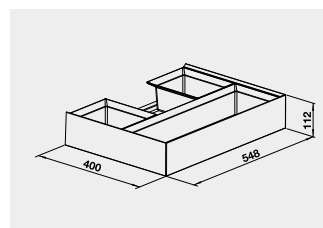

Materiál

SELECT ORGA II

Obj. číslo

526 212

MOC s DPH

3-340

Akční cena v Kč

3 040

- Lze umístit nezávisle na košovém systému, obsahuje samostatné pojezdy.
- tlumený dojezd

60 cm rozměr skříňky