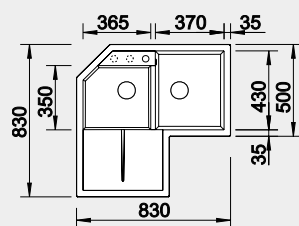

Montáž shora

Barva	Obj. číslo	MOC s DPH	Akční cena v Kč
černá	525 938	14 920	13 890
antracit	515 576		
šedá skála	518 888		
aluminium	515 567		
bílá	515 568		
jasmín	515 569		
tartufo	517 367		
kávová	515 573		

Výřez: podle šablony
Hloubka dřezu: 190/130 mm

90x90 cm rozměr skříňky