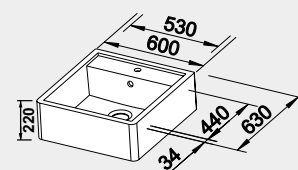

Hloubka dřezu: 190 mm

60 cm rozměr skříňky