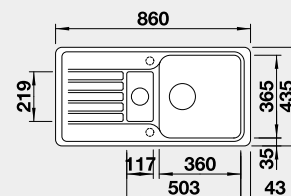

60 cm rozměr skříňky