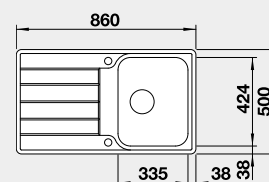

BLANCO NEREZ- IF – plochý okraj

BLANCO CLASSIMO 45 S-IF

Materiál Obj. číslo MOC s DPH Akční cena v Kč

nerez kartáčovaný 525 330 8-800 **7 710**
s excentrickým ovládaním
PushControl

Výřez: 840 x 480, R15
Hloubka dřezu: 205 mm

45 cm rozměr skříňky

BLANCO CLASSIMO XL 6 S-IF

Materiál Obj. číslo MOC s DPH Akční cena v Kč

nerez kartáčovaný 525 327 10-390 **9 050**
s excentrickým ovládaním
PushControl

Výřez: 980 x 480, R15
Hloubka dřezu: 205 mm

60 cm rozměr skříňky

BLANCO CLASSIMO 6 S-IF

Materiál Obj. číslo MOC s DPH Akční cena v Kč

nerez kartáčovaný 525 328 11-630 **10 190**
s excentrickým ovládaním
PushControl

Výřez: 980 x 480, R15
Hloubka dřezu: 205/145 mm

60 cm rozměr skříňky

BLANCO CLASSIMO 8-IF

Materiál Obj. číslo MOC s DPH Akční cena v Kč

nerez kartáčovaný 525 331 11-710 **10 290**
s excentrickým ovládaním
PushControl

Výřez: 840 x 480, R15
Hloubka dřezu: 205/205 mm

80 cm rozměr skříňky

BLANCO ANDANO XL 6 S-IF Compact - s excentrem a miskou Materiál Obj. číslo MOC s DPH Akční cena v Kč

nerez hedvábný lesk - PRAVÝ 523 001 21-620 **16 060**
nerez hedvábný lesk - LEVÝ 523 002 21-620 **16 060**

strana se určuje podle vaničky

Výřez: 836 x 476 mm, R15
Hloubka dřezu: 210 mm

60 cm rozměr skříňky

BLANCO ANDANO XL 6 S-IF - s excentrem a miskou Materiál Obj. číslo MOC s DPH Akční cena v Kč

nerez hedvábný lesk - PRAVÝ 522 999 22-650 **16 470**
nerez hedvábný lesk - LEVÝ 523 000 22-650 **16 470**

strana se určuje podle vaničky

Výřez: 976 x 476 mm, R15
Hloubka dřezu: 210 mm

50 cm rozměr skříňky