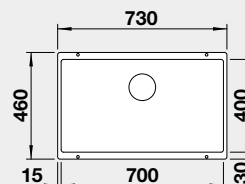

BLANCO SILGRANIT®

U - montáž pod pracovní desku

BLANCO ROTAN 400-U

- lze použít excentrické ovládání 118 979
Montáž pod pracovní desku

Barva	Obj. číslo	MOC s DPH	Akční cena v Kč
černá	526 097	7 450	6 680
antracit	521 332		
aluminium	521 333		
bílá	521 334		
jasmín	521 335		
běžová champagne	521 336		
kávová	521 337		

Výřez: 400 x 400 mm, R10
Hloubka dřezu: 190 mm

50 cm rozměr skříňky

BLANCO ROTAN 500-U

- lze použít excentrické ovládání 118 979
Montáž pod pracovní desku

Barva	Obj. číslo	MOC s DPH	Akční cena v Kč
černá	526 098	8 220	7 410
antracit	523 075		
aluminium	524 248		
bílá	523 076		
jasmín	524 249		
běžová champagne	521 352		
kávová	521 353		

Výřez: 500 x 400 mm, R10
Hloubka dřezu: 190 mm

60 cm rozměr skříňky

BLANCO ROTAN 340/160-U

- lze použít excentrické ovládání 118 979
Montáž pod pracovní desku

Barva	Obj. číslo	MOC s DPH	Akční cena v Kč
černá	526 096	11 340	10 080
antracit	523 077		
aluminium	524 250		
bílá	523 078		
jasmín	524 251		
běžová champagne	521 350		
kávová	521 351		

Výřez: 525 x 400 mm, R10
Hloubka dřezu: 190/130 mm

60 cm rozměr skříňky

BLANCO ROTAN 700 - U

- lze použít excentrické ovládání 118 979
Montáž pod pracovní desku

Barva	Obj. číslo	MOC s DPH	Akční cena v Kč
černá	526 099	9 560	8 540
antracit	521 344		
aluminium	521 345		
bílá	521 346		
jasmín	521 347		
běžová champagne	521 348		
kávová	521 349		

Výřez: 700 x 400 mm, R10
Hloubka dřezu: 190 mm

80 cm rozměr skříňky

BLANCO SUBLINE 320 - U

Montáž pod pracovní desku

Barva	Obj. číslo	MOC s DPH	Akční cena v Kč
černá	525 983	8 480	7 510
antracit	523 406		
šedá skála	523 407		
aluminium	523 408		
bílá	523 410		
jasmín	523 411		
tartufo	523 414		
kávová	523 415		

Výřez: 320 x 400 mm, R10
Hloubka dřezu: 190 mm

40 cm rozměr skříňky

BLANCO SUBLINE 400-U - bez táhla

Montáž pod pracovní desku