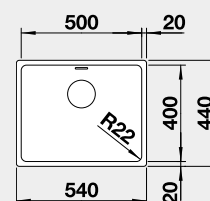

BLANCO NEREZ - U – montáž pod pracovní desku

BLANCO SOLIS 450-U

Montáž pod pracovní desku

Materiál nerez kartáčovaný
Obj. číslo 526 120
MOC s DPH 7-660
Akční cena v Kč **6 790**

Výřez: 450 x 400 mm, R42
Hloubka dřezu: 185 mm, R42

50 cm rozměr skříňky

BLANCO SOLIS 500-U

Montáž pod pracovní desku

Materiál nerez kartáčovaný
Obj. číslo 526 122
MOC s DPH 8-000
Akční cena v Kč **7 100**

Výřez: 500 x 400 mm, R42
Hloubka dřezu: 185 mm, R42

60 cm rozměr skříňky

BLANCO ANDANO 400-U

Montáž pod pracovní desku

Materiál nerez hedvábný lesk bez táhla
Obj. číslo 522 959
MOC s DPH 8-570
Akční cena v Kč **7 100**

Výřez: 400 x 400 mm, R22
Hloubka dřezu: 190 mm, R22

45 cm rozměr skříňky

BLANCO ANDANO 450-U

Montáž pod pracovní desku

Materiál nerez hedvábný lesk bez táhla
Obj. číslo 522 963
MOC s DPH 10-060
Akční cena v Kč **8 220**

Výřez: 450 x 400 mm, R22
Hloubka dřezu: 190 mm, R22

50 cm rozměr skříňky

BLANCO ANDANO 500-U

Montáž pod pracovní desku

Materiál nerez hedvábný lesk bez táhla
Obj. číslo 522 967
MOC s DPH 11-010
Akční cena v Kč **9 160**

Výřez: 500 x 400 mm, R22
Hloubka dřezu: 190 mm, R22

60 cm rozměr skříňky

BLANCO ANDANO 340/180-U

Montáž pod pracovní desku

Materiál nerez hedvábný lesk PRAVÝ bez táhla
Obj. číslo 522 977
MOC s DPH 16-560
Akční cena v Kč **13 790**
nerez hedvábný lesk LEVÝ bez táhla
Obj. číslo 522 979
MOC s DPH 16-560
Akční cena v Kč **13 790**

stranu určuje větší vanička

Výřez: 545 x 400 mm, R22
Hloubka dřezu: 190/130 mm, R22

60 cm rozměr skříňky