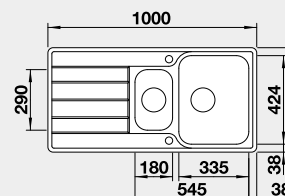

60 cm rozměr skříňky

## BLANCO CLASSIMO 6 S-IF

IF – plochý okraj

**Materiál** Obj. číslo MOC s DPH Akční cena v Kč

**nerez kartáčovaný** 525 328 11-630 **10 190**  
s excentrickým ovládaním  
PushControl 

Výřez: 980 x 480, R15  
Hloubka dřezu: 205/145 mm