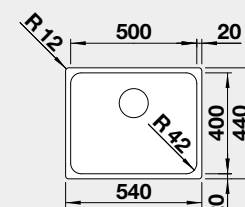

BLANCO NEREZ - IF – plochý okraj

BLANCO SUPRA 400-IF

Materiál

nerez kartáčovaný
bez táhla

Obj. číslo MOC s DPH Akční cena v Kč

526 350 6 110 **5 550**

Výřez: 430 x 430 mm, R15
Hloubka dřezu: 175 mm, R60

45 cm rozměr skříňky

BLANCO SUPRA 500-IF

Materiál

nerez kartáčovaný
bez táhla

Obj. číslo MOC s DPH Akční cena v Kč

526 351 7 450 **6 890**

Výřez: 530 x 430 mm, R15
Hloubka dřezu: 175 mm, R60

60 cm rozměr skříňky

BLANCO SOLIS 340-IF

Materiál

nerez kartáčovaný

Obj. číslo MOC s DPH Akční cena v Kč

526 116 7 890 **6 990**

Výřez: 370 x 430 mm, R15
Hloubka dřezu: 185 mm, R42

40 cm rozměr skříňky

BLANCO SOLIS 400-IF

Materiál

nerez kartáčovaný

Obj. číslo MOC s DPH Akční cena v Kč

526 118 8 450 **7 510**

Výřez: 430 x 430 mm, R15
Hloubka dřezu: 185 mm, R42

45 cm rozměr skříňky

BLANCO SOLIS 450-IF

Materiál

nerez kartáčovaný

Obj. číslo MOC s DPH Akční cena v Kč

526 121 8 890 **7 920**

Výřez: 480 x 430 mm, R15
Hloubka dřezu: 185 mm, R42

50 cm rozměr skříňky

BLANCO SOLIS 500-IF

Materiál

nerez kartáčovaný

Obj. číslo MOC s DPH Akční cena v Kč

526 123 10 000 **8 850**

Výřez: 530 x 430 mm, R15
Hloubka dřezu: 185 mm, R42

60 cm rozměr skříňky