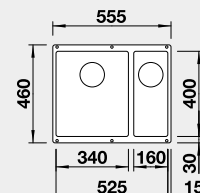

Montáž pod pracovní desku

Barva	Obj. číslo	MOC s DPH	Akční cena v Kč
černá	525 986	13 650	11 940
antracit	523 558		
šedá skála	523 559		
aluminium	523 560		
bílá	523 562		
jasmín	523 563		
tartufo	523 565		
kávová	523 567		

stranu určuje větší vanička
Výřez: 525 x 400 mm, R10
Hloubka dřezu: 190/130 mm

60 cm rozměr skříňky