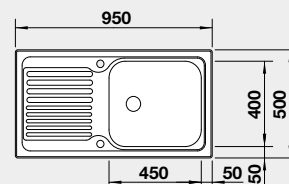

## BLANCO TIPO XL 6 S s excentrem

 Montáž shora

**Materiál** Obj. číslo MOC s DPH Akční cena v Kč  
 nerez přírodní lesk 514 243 6-450 **4 420**

Výřez: 932 x 482 mm, R15  
 hloubka dřezu: 180 mm

60 cm rozměr skříňky