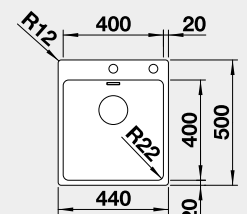

Materiál Obj. číslo MOC s DPH Akční cena v Kč

nerez hedvábný lesk 525 244 12-000 **10 910**

s excentrickým ovládáním

PushControl

Výřez: 430 x 490 mm, R15
Hloubka dřezu: 190 mm, R22

45 cm rozměr skříňky