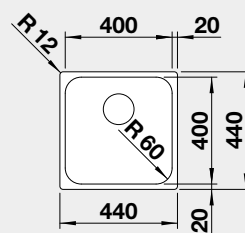

BLANCO NEREZ - IF – plochý okraj

BLANCO SUPRA 400-IF

Materiál

nerez kartáčovaný
bez táhla

Obj. číslo MOC s DPH Akční cena v Kč

526 350 6 110 **5 550**

Výřez: 430 x 430 mm, R15
Hloubka dřezu: 175 mm, R60

45 cm rozměr skříňky

BLANCO SUPRA 500-IF

Materiál

nerez kartáčovaný
bez táhla

Obj. číslo MOC s DPH Akční cena v Kč

526 351 7 450 **6 890**

Výřez: 530 x 430 mm, R15
Hloubka dřezu: 175 mm, R60

60 cm rozměr skříňky

BLANCO SOLIS 340-IF

Materiál

nerez kartáčovaný

Obj. číslo MOC s DPH Akční cena v Kč

526 116 7 890 **6 990**

Výřez: 370 x 430 mm, R15
Hloubka dřezu: 185 mm, R42

40 cm rozměr skříňky

BLANCO SOLIS 400-IF

Materiál

nerez kartáčovaný

Obj. číslo MOC s DPH Akční cena v Kč

526 118 8 450 **7 510**

Výřez: 430 x 430 mm, R15
Hloubka dřezu: 185 mm, R42

45 cm rozměr skříňky

BLANCO SOLIS 450-IF

Materiál

nerez kartáčovaný

Obj. číslo MOC s DPH Akční cena v Kč

526 121 8 890 **7 920**

Výřez: 480 x 430 mm, R15
Hloubka dřezu: 185 mm, R42

50 cm rozměr skříňky

BLANCO SOLIS 500-IF

Materiál

nerez kartáčovaný

Obj. číslo MOC s DPH Akční cena v Kč

526 123 10 000 **8 850**

Výřez: 530 x 430 mm, R15
Hloubka dřezu: 185 mm, R42

60 cm rozměr skříňky