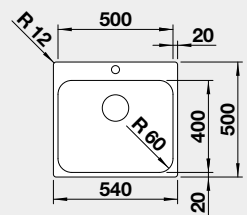

60 cm rozměr skříňky

80 cm rozměr skříňky

Výřez: 430 x 490 mm, R15  
Hloubka dřezu: 175 mm, R60

45 cm rozměr skříňky

Výřez: 530 x 490 mm, R15  
Hloubka dřezu: 175 mm, R60

60 cm rozměr skříňky