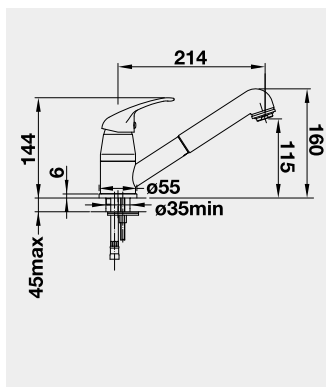

WEGA II	Barva	Obj. číslo	MOC s DPH	Akční cena v Kč

NOVINKA