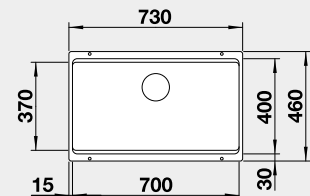

Montáž pod pracovní desku

Barva	Obj. číslo	MOC s DPH	Akční cena v Kč
černá	525 891	15 350	13 170
antracit	525 167		
šedá skála	525 168	beton style	526 342
aluminium	525 169	16 360	15 030
bílá	525 171		
jasmín	525 172		
tartufo	525 174		
kávová	525 176		

Výřez: 700 x 400 mm, R20
Hloubka dřezu: 200 mm

80 cm rozměr skříňky