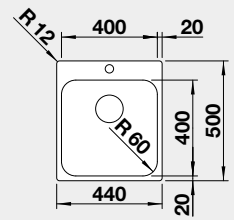

BLANCO NEREZ - IF – plochý okraj

BLANCO SUPRA 400-IF/A

Materiál Obj. číslo MOC s DPH Akční cena v Kč

nerez kartáčovaný bez táhla / s 1 otvorem 526 352 7-890 **7 200**

nerez kartáčovaný s táhlem / se 2 otvory 526 353 8-560 **7 820**

Výřez: 430 x 490 mm, R15
Hloubka dřezu: 175 mm, R60

45 cm rozměr skříňky

BLANCO SUPRA 500-IF/A

Materiál Obj. číslo MOC s DPH Akční cena v Kč

nerez kartáčovaný bez táhla / s 1 otvorem 526 354 8-780 **8 020**

nerez kartáčovaný s táhlem / se 2 otvory 526 355 9-450 **8 540**

Výřez: 530 x 490 mm, R15
Hloubka dřezu: 175 mm, R60

60 cm rozměr skříňky

BLANCO SOLIS 400-IF/A

Materiál Obj. číslo MOC s DPH Akční cena v Kč

nerez kartáčovaný 526 119 10-670 **9 470**

s excentrickým ovládáním

PushControl

Výřez: 430 x 490 mm, R15
Hloubka dřezu: 185 mm, R42

45 cm rozměr skříňky

BLANCO SOLIS 500-IF/A

Materiál Obj. číslo MOC s DPH Akční cena v Kč

nerez kartáčovaný 526 124 12-000 **10 500**

s excentrickým ovládáním

PushControl

Výřez: 530 x 490 mm, R15
Hloubka dřezu: 185mm, R42

60 cm rozměr skříňky

BLANCO SOLIS 340/180-IF/A

Materiál Obj. číslo MOC s DPH Akční cena v Kč

nerez kartáčovaný PRAVÝ 526 132 19-640 **17 500**

s excentrickým ovládáním

PushControl - HLAVNÍ DŘEZ POUZE VPRAVO

Výřez: 575 x 490 mm, R15
Hloubka dřezu: 125/185 mm, R42

60 cm rozměr skříňky

BLANCO ANDANO 400-IF/A

Materiál Obj. číslo MOC s DPH Akční cena v Kč

nerez hedvábný lesk 525 244 12-000 **10 910**

s excentrickým ovládáním

PushControl

Výřez: 430 x 490 mm, R15
Hloubka dřezu: 190 mm, R22

45 cm rozměr skříňky