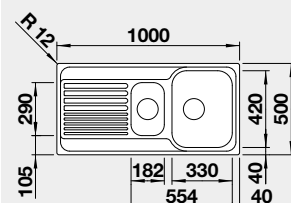

## BLANCO TIPO II 6 S

**NOVINKA**

 Montáž shora

**Materiál** Obj. číslo MOC s DPH Akční cena v Kč  
 nerez přírodní lesk 526 620 5-850 **4 420**

Výřez: 982 x 482 mm, R15  
 Hloubka dřezu: 170/ mm

60 cm rozměr skříňky

## BLANCO TIPO XL 6 S s excentrem

 Montáž shora

**Materiál** Obj. číslo MOC s DPH Akční cena v Kč  
 nerez přírodní lesk 514 243 6-450 **4 420**

Výřez: 932 x 482 mm, R15  
 hloubka dřezu: 180 mm

60 cm rozměr skříňky