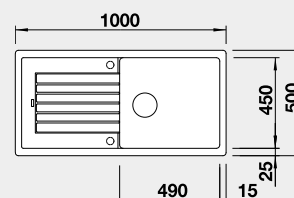

Výřez: 980 x 480 mm, R15  
Hloubka dřezu: 190 mm

60 cm rozměr skříňky