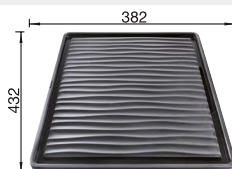

Univerzální odkapávač - černý plast,
ke dřezům pod pracovní desku a IF

Obj. číslo	MOC s DPH	Akční cena v Kč
235 906	3 000	2 670