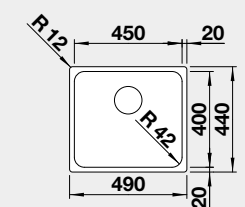

BLANCO NEREZ - IF – plochý okraj

BLANCO SUPRA 400-IF

Materiál

nerez kartáčovaný
bez táhla

Obj. číslo MOC s DPH Akční cena v Kč

526 350 6 110 **5 550**

Výřez: 430 x 430 mm, R15
Hloubka dřezu: 175 mm, R60

45 cm rozměr skříňky

BLANCO SUPRA 500-IF

Materiál

nerez kartáčovaný
bez táhla

Obj. číslo MOC s DPH Akční cena v Kč

526 351 7 450 **6 890**

Výřez: 530 x 430 mm, R15
Hloubka dřezu: 175 mm, R60

60 cm rozměr skříňky

BLANCO SOLIS 340-IF

Materiál

nerez kartáčovaný

Obj. číslo MOC s DPH Akční cena v Kč

526 116 7 890 **6 990**

Výřez: 370 x 430 mm, R15
Hloubka dřezu: 185 mm, R42

40 cm rozměr skříňky

BLANCO SOLIS 400-IF

Materiál

nerez kartáčovaný

Obj. číslo MOC s DPH Akční cena v Kč

526 118 8 450 **7 510**

Výřez: 430 x 430 mm, R15
Hloubka dřezu: 185 mm, R42

45 cm rozměr skříňky

BLANCO SOLIS 450-IF

Materiál

nerez kartáčovaný

Obj. číslo MOC s DPH Akční cena v Kč

526 121 8 890 **7 920**

Výřez: 480 x 430 mm, R15
Hloubka dřezu: 185 mm, R42

50 cm rozměr skříňky

BLANCO SOLIS 500-IF

Materiál

nerez kartáčovaný

Obj. číslo MOC s DPH Akční cena v Kč

526 123 10 000 **8 850**

Výřez: 530 x 430 mm, R15
Hloubka dřezu: 185 mm, R42

60 cm rozměr skříňky