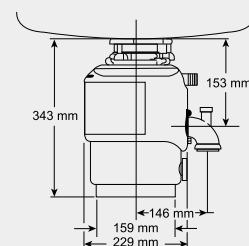

Obj. číslo MOC s DPH Akční cena v Kč

513 448 28-630 **22 950**

- trojnásobný drtící systém
- odtoková armatura na bezproblémové propojení s jakýmkoliv typem dřezu
- součást balení: Pneuspínač v provedení chrom
- auto-reverzní chod
- 6-letá záruka