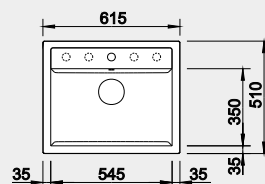

Montáž shora

Barva	Obj. číslo	MOC s DPH	Akční cena v Kč
černá	525 873	11-060	7 710
antracit	514 197		
šedá skála	518 850		
aluminium	514 198		
bílá	514 199		
jasmín	514 592		
běžová champagne	514 194		
tartufo	517 320		
kávová	515 066		

Výřez: 595 x 490 mm, R15
Hloubka dřezu: 190 mm

60 cm rozměr skříňky