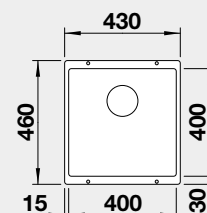

- lze použít excentrické ovládání 118 979
Montáž pod pracovní desku

Barva	Obj. číslo	MOC s DPH	Akční cena v Kč
černá	526 097	7 450	6 680
antracit	521 332		
aluminium	521 333		
bílá	521 334		
jasmín	521 335		
běžová champagne	521 336		
kávová	521 337		

Výřez: 400 x 400 mm, R10
Hloubka dřezu: 190 mm

50 cm rozměr skříňky