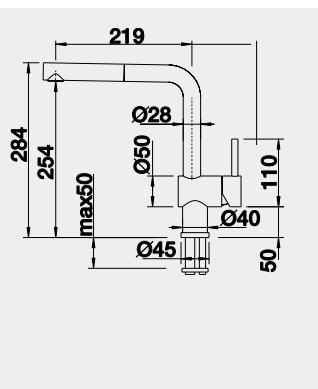

LINEE, LINEE-S – výsuvná sprcha	barva	Obj. číslo	MOC s DPH	Akční cena v Kč
	LINEE chrom	517 594	10-450	8 230
	LINEE-S chrom	517 591	12-360	9 670
	LINEE-S Nerez masiv hedvábný lesk	517 593	20-890	19 970
	LINEE SILGRANIT®-Look:		14-320	11 940
	LINEE-S černá	526 171		
	LINEE-S antracit	518 438		
	LINEE-S šedá skála	518 804		
	LINEE-S aluminium	518 439		
	LINEE-S bílá	518 441		
	LINEE-S jasmín	518 442		
LINEE-S tartufo	518 446			
LINEE-S kávová	518 445