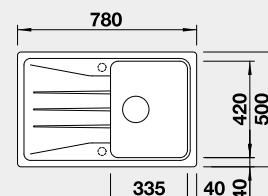

45 cm rozměr skříňky