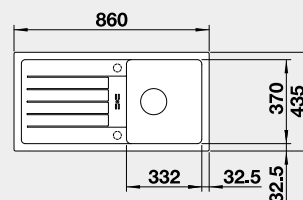

- lze použít excentrické ovládání 118 979
Montáž shora

Barva	Obj. číslo	MOC s DPH	Akční cena v Kč
černá	526 081	6-660	5 860
antracit	524 227		
aluminium	524 228		
bílá	524 229		
jasmín	524 230		
kávová	524 232		

Výřez: 840 x 415 mm R15
Hloubka dřezu: 180 mm

45 cm rozměr skříňky