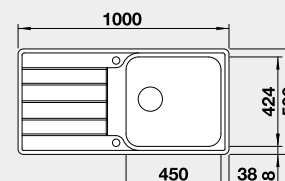

## BLANCO CLASSIMO XL 6 S-IF

IF – plochý okraj

**Materiál** Obj. číslo MOC s DPH Akční cena v Kč

**nerez kartáčovaný** 525 327 10-390 **9 050**  
s excentrickým ovládaním  
PushControl 

Výřez: 980 x 480, R15  
Hloubka dřezu: 205 mm

60 cm rozměr skříňky