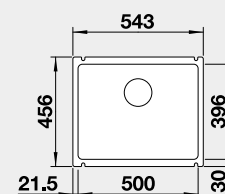

Montáž pod pracovní desku

Barva	Obj. číslo	MOC s DPH	Akční cena v Kč
černá	523 740	17 460	13 480
basalt	523 739		
zářivě bílá	523 733		
magnolie lesklá	523 734		

Výřez: 490 x 386 mm, R15
Hloubka dřezu: 185 mm

60 cm rozměr skříňky