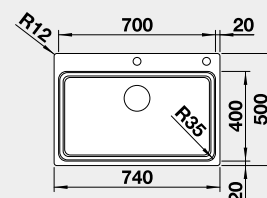

60 cm rozměr skříňky

## BLANCO ETAGON 700-IF/A - s nerezovými pojezdy

IF – plochý okraj

**Materiál** Obj. číslo MOC s DPH Akční cena v Kč

**nerez hedvábný lesk** 524 274 22-480 **17 810**  
s táhlem

Výřez: 730 x 490 mm, R15  
Hloubka dřezu: 190 mm, R35/25

80 cm rozměr skříňky