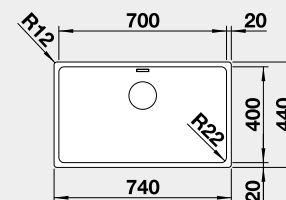

60 cm rozměr skříňky

**BLANCO ANDANO 450-IF** **Materiál** Obj. číslo MOC s DPH Akční cena v Kč

hedvábný lesk  
bez táhla

522 961 10 000 **8 640**

50 cm rozměr skříňky

IF – plochý okraj

Výřez: 480 x 430 mm, R15  
Hloubka dřezu: 190 mm, R22

**BLANCO ANDANO 500-IF** **Materiál** Obj. číslo MOC s DPH Akční cena v Kč

hedvábný lesk  
bez táhla

522 965 12 230 **10 600**

60 cm rozměr skříňky

IF – plochý okraj

Výřez: 530 x 430 mm, R15  
Hloubka dřezu: 190 mm, R22

**BLANCO ANDANO 700-IF** **Materiál** Obj. číslo MOC s DPH Akční cena v Kč

hedvábný lesk  
bez táhla

522 969 13 340 **12 040**

80 cm rozměr skříňky

IF – plochý okraj

Výřez: 730 x 430 mm, R15  
Hloubka dřezu: 190 mm, R22