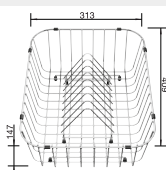

Univerzální odkapávač
ke dřezům pod pracovní desku

Obj. číslo	MOC s DPH	Akční cena v Kč
223 067	8 720	7 780