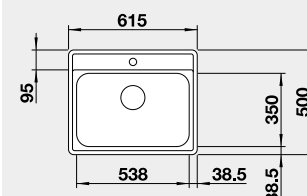

**6 380**

Montáž shora

Výřez: 982 x 482 mm, R15  
Hloubka dřezu: 160 mm

60 cm rozměr skříňky

**5 860**

IF – plochý okraj

Výřez: 595 x 480 mm, R15  
Hloubka dřezu: 190 mm, R60

60 cm rozměr skříňky