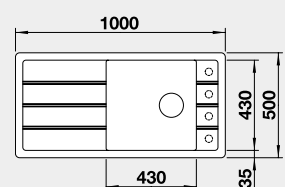

Montáž shora

Barva	Obj. číslo	MOC s DPH	Akční cena v Kč
černá	525 896	13 340	11 320
antracit	524 803		
šedá skála	524 804		
aluminium	524 805		
bílá	524 807		
jasmín	524 808		
tartufo	524 810		
kávová	524 812		

Výřez: 980 x 480 mm R15
Hloubka dřezu: 200 mm

60 cm rozměr skříňky