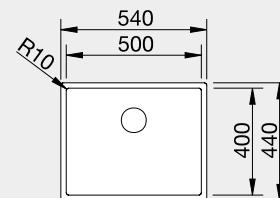

Durinox® 523 386 23-080 **18 630**

Montáž pod pracovní desku

Výřez: 500 x 400 mm, R10
Hloubka dřezu: 190 mm, R10

60 cm rozměr skříňky