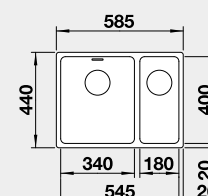

BLANCO NEREZ - U – montáž pod pracovní desku

BLANCO SOLIS 450-U

Montáž pod pracovní desku

Materiál nerez kartáčovaný
Obj. číslo 526 120
MOC s DPH 7-660
Akční cena v Kč **6 790**

Výřez: 450 x 400 mm, R42
Hloubka dřezu: 185 mm, R42

50 cm rozměr skříňky

BLANCO SOLIS 500-U

Montáž pod pracovní desku

Materiál nerez kartáčovaný
Obj. číslo 526 122
MOC s DPH 8-000
Akční cena v Kč **7 100**

Výřez: 500 x 400 mm, R42
Hloubka dřezu: 185 mm, R42

60 cm rozměr skříňky

BLANCO ANDANO 400-U

Montáž pod pracovní desku

Materiál nerez hedvábný lesk bez táhla
Obj. číslo 522 959
MOC s DPH 8-570
Akční cena v Kč **7 100**

Výřez: 400 x 400 mm, R22
Hloubka dřezu: 190 mm, R22

45 cm rozměr skříňky

BLANCO ANDANO 450-U

Montáž pod pracovní desku

Materiál nerez hedvábný lesk bez táhla
Obj. číslo 522 963
MOC s DPH 10-060
Akční cena v Kč **8 220**

Výřez: 450 x 400 mm, R22
Hloubka dřezu: 190 mm, R22

50 cm rozměr skříňky

BLANCO ANDANO 500-U

Montáž pod pracovní desku

Materiál nerez hedvábný lesk bez táhla
Obj. číslo 522 967
MOC s DPH 11-010
Akční cena v Kč **9 160**

Výřez: 500 x 400 mm, R22
Hloubka dřezu: 190 mm, R22

60 cm rozměr skříňky

BLANCO ANDANO 340/180-U

Montáž pod pracovní desku

Materiál nerez hedvábný lesk PRAVÝ bez táhla
Obj. číslo 522 977
MOC s DPH 16-560
Akční cena v Kč **13 790**
nerez hedvábný lesk LEVÝ bez táhla
Obj. číslo 522 979
MOC s DPH 16-560
Akční cena v Kč **13 790**

stranu určuje větší vanička

Výřez: 545 x 400 mm, R22
Hloubka dřezu: 190/130 mm, R22

60 cm rozměr skříňky