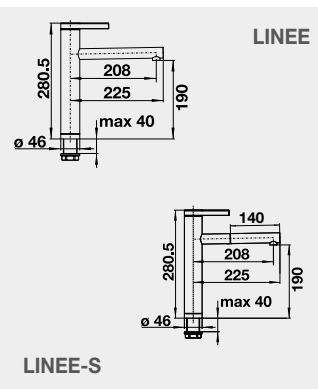

LINEE-S

AVONA, AVONA-S – výsuvná sprcha	Barva	Obj. číslo	MOC s DPH	Akční cena v Kč
	AVONA chrom	521 267	9-880	7 200
	AVONA-S chrom	521 277	11-780	9 050
	AVONA-S SILGRANIT®-Look:		14-090	11 110
	AVONA-S černá	526 170		
	AVONA-S antracit	521 278		
	AVONA-S šedá skála	521 285		
	AVONA-S aluminium	521 279		
	AVONA-S bílá	521 280		
	AVONA-S jasmín	521 281		
	AVONA-S tartufo	521 283		
AVONA-S kávová	521 284