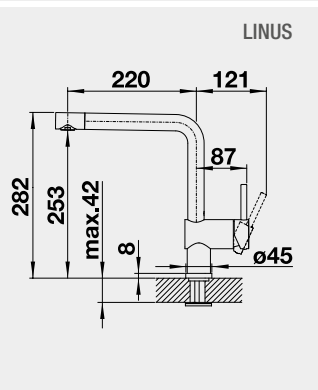

BLANCO SMĚŠOVACÍ BATERIE

LINUS	Barva	Obj. číslo	MOC s DPH	Akční cena v Kč
	LINUS chrom	514 019	8-900	6 990
	LINUS černá matná	525 806	11-080	10 080
	NOVINKA LINUS saténově zlatá *	526 683	8-420	7 820
	LINUS SILGRANIT®-Look:		10-450	8 440
	LINUS černá	526 149		
	LINUS antracit	516 698		
	LINUS šedá skála	518 814		
	LINUS aluminium	516 699		
	LINUS bílá	516 702		
	LINUS jasmín	516 703		
LINUS tartufo	517 622			
LINUS kávová	516 707			

LINUS-S – výsuvná sprcha (S)	Barva	Obj. číslo	MOC s DPH	Akční cena v Kč
	LINUS-S chrom	512 402	10-370	7 410
	LINUS-S černá matná	525 807	12-850	11 630
	NOVINKA LINUS-S saténově zlatá *	526 684	9-370	8 740
	LINUS-S SILGRANIT®-Look:		11-250	9 770
	LINUS-S černá	526 148		
	LINUS-S antracit	516 688		
	LINUS-S šedá skála	518 813		
	LINUS-S aluminium	516 689		
	LINUS-S bílá	516 692		
	LINUS-S jasmín	516 693		
LINUS-S tartufo	517 621			
LINUS-S kávová	516 697