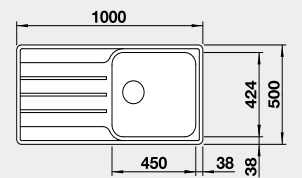

## BLANCO LEMIS XL 6 S IF Compact

 IF – plochý okraj

Materiál	Obj. číslo	MOC s DPH	Akční cena v Kč
nerez kartáčovaný	525 111	6-890	<b>6 170</b>

Výřez: 760 x 480 mm, R15  
Hloubka dřezu: 205 mm

60 cm rozměr skříňky

## BLANCO LEMIS XL 6 S-IF

 IF – plochý okraj

Materiál	Obj. číslo	MOC s DPH	Akční cena v Kč
nerez kartáčovaný	523 034	6-780	<b>6 170</b>

Výřez: 980 x 480 mm, R15  
Hloubka dřezu: 205 mm

60 cm rozměr skříňky

## BLANCO LEMIS 6 S-IF

 IF – plochý okraj

Materiál	Obj. číslo	MOC s DPH	Akční cena v Kč
nerez kartáčovaný	523 032	7-220	<b>6 580</b>

Výřez: 980 x 480 mm, R15  
Hloubka dřezu: 205/145 mm

60 cm rozměr skříňky