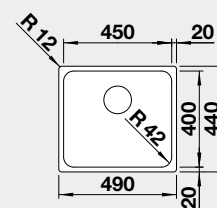

BLANCO NEREZ - U – montáž pod pracovní desku

BLANCO SOLIS 450-U

Montáž pod pracovní desku

Materiál nerez kartáčovaný
Obj. číslo 526 120
MOC s DPH 7-660
Akční cena v Kč **6 790**

Výřez: 450 x 400 mm, R42
Hloubka dřezu: 185 mm, R42

50 cm rozměr skříňky

BLANCO SOLIS 500-U

Montáž pod pracovní desku

Materiál nerez kartáčovaný
Obj. číslo 526 122
MOC s DPH 8-000
Akční cena v Kč **7 100**

Výřez: 500 x 400 mm, R42
Hloubka dřezu: 185 mm, R42

60 cm rozměr skříňky

BLANCO ANDANO 400-U

Montáž pod pracovní desku

Materiál nerez hedvábný lesk bez táhla
Obj. číslo 522 959
MOC s DPH 8-570
Akční cena v Kč **7 100**

Výřez: 400 x 400 mm, R22
Hloubka dřezu: 190 mm, R22

45 cm rozměr skříňky

BLANCO ANDANO 450-U

Montáž pod pracovní desku

Materiál nerez hedvábný lesk bez táhla
Obj. číslo 522 963
MOC s DPH 10-060
Akční cena v Kč **8 220**

Výřez: 450 x 400 mm, R22
Hloubka dřezu: 190 mm, R22

50 cm rozměr skříňky

BLANCO ANDANO 500-U

Montáž pod pracovní desku

Materiál nerez hedvábný lesk bez táhla
Obj. číslo 522 967
MOC s DPH 11-010
Akční cena v Kč **9 160**

Výřez: 500 x 400 mm, R22
Hloubka dřezu: 190 mm, R22

60 cm rozměr skříňky

BLANCO ANDANO 340/180-U

Montáž pod pracovní desku

Materiál nerez hedvábný lesk PRAVÝ bez táhla
Obj. číslo 522 977
MOC s DPH 16-560
Akční cena v Kč **13 790**
nerez hedvábný lesk LEVÝ bez táhla
Obj. číslo 522 979
MOC s DPH 16-560
Akční cena v Kč **13 790**

stranu určuje větší vanička

Výřez: 545 x 400 mm, R22
Hloubka dřezu: 190/130 mm, R22

60 cm rozměr skříňky