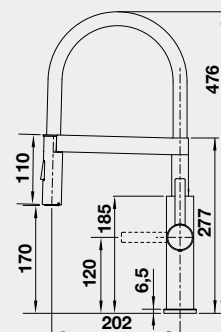

Barva	Obj. číslo	MOC s DPH	Akční cena v Kč
SONEA-S Flexo nerez kartáčovaný	526 616	11 920	11 110