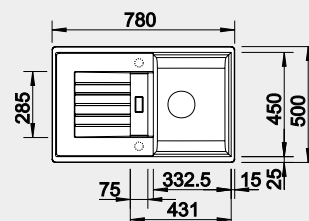

- lze použít excentrické ovládání 118 979
Montáž shora

Barva	Obj. číslo	MOC s DPH	Akční cena v Kč
černá	526 013	8-090	7 300
antracit	514 732		
aluminium	514 725		
bílá	514 726		
jasmín	514 727		
běžová champagne	514 728		
kávová	515 070		

Výřez: 760 x 480 mm, R15
Hloubka dřezu: 190 mm

45 cm rozměr skříňky