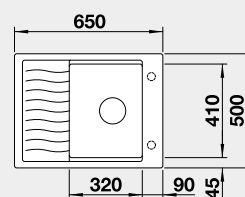

Barva	Obj. číslo	MOC s DPH	Akční cena v Kč
černá	525 880	11-120	8 950
antracit	524 824		
šedá skála	524 825		
aluminium	524 826		
bílá	524 828		
jasmín	524 829		
tartufo	524 831		
kávová	524 833		

Výřez: 630 x 480 mm, R15
Hloubka dřezu: 190 mm

45 cm rozměr skříňky