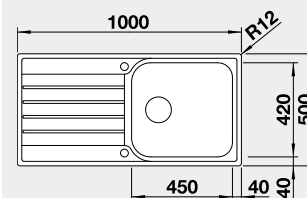

**6 380**

Montáž shora

Výřez: 982 x 482 mm, R15  
Hloubka dřezu: 160 mm

60 cm rozměr skříňky