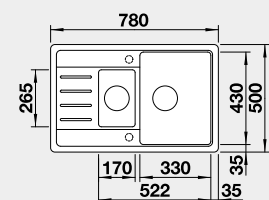

- lze použít excentrická armatura 217 835
Montáž shora

Barva	Obj. číslo	MOC s DPH	Akční cena v Kč
černá	526 085	8-760	7 510
antracit	521 302		
aluminium	521 303		
bílá	521 304		
jasmín	521 305		
běžová champagne	521 306		
kávová	521 307		

Výřez: 760 x 480 mm, R15
Hloubka dřezu: 190 mm

60 cm rozměr skříňky