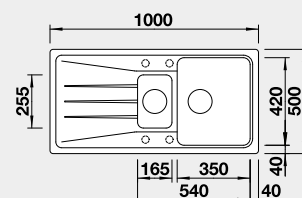

60 cm rozměr skříňky