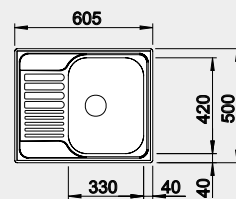

## BLANCO TIPO 45 S Mini

 Montáž shora

**Materiál** Obj. číslo MOC s DPH Akční cena v Kč  
 nerez přírodní lesk 516 524 2-510 **2 210**

Výřez: 587 x 482 mm, R15  
 Hloubka dřezu: 160 mm

45 cm rozměr skříňky