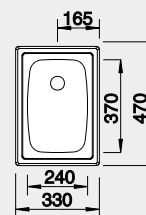

## BLANCO TOP EE 3x4

Montáž shora

**Materiál**

nerez přírodní lesk

Obj. číslo MOC s DPH Akční cena v Kč

501 067 1-880 **1 600**

Výřez TOP EE 3x4: 312 x 452 mm, R15  
Hloubka dřezu: 150 mm

30 cm rozměr skříňky

## BLANCO TOP EE 4x4

Montáž shora

**Materiál**

nerez přírodní lesk

Obj. číslo MOC s DPH Akční cena v Kč

501 065 1-980 **1 690**

Výřez TOP EE 4x4: 417 x 452 mm, R15  
Hloubka dřezu: 150 mm

45 cm rozměr skříňky