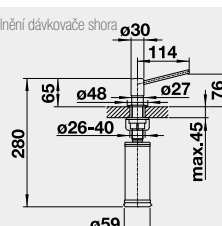

objem nádoby 300 ml

PIONA	Barva	Obj. číslo	MOC s DPH	Akční cena v Kč