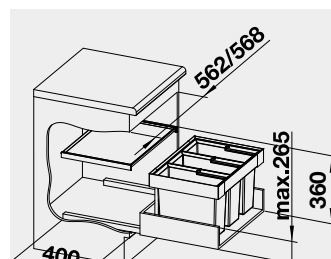

FLEXON II 60/3

521 472 5-140

4 010