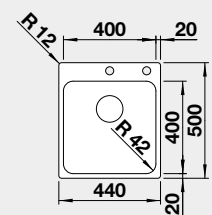

BLANCO NEREZ - IF – plochý okraj

BLANCO SUPRA 400-IF/A

Materiál Obj. číslo MOC s DPH Akční cena v Kč

nerez kartáčovaný bez táhla / s 1 otvorem 526 352 7-890 **7 200**

nerez kartáčovaný s táhlem / se 2 otvory 526 353 8-560 **7 820**

Výřez: 430 x 490 mm, R15
Hloubka dřezu: 175 mm, R60

45 cm rozměr skříňky

BLANCO SUPRA 500-IF/A

Materiál Obj. číslo MOC s DPH Akční cena v Kč

nerez kartáčovaný bez táhla / s 1 otvorem 526 354 8-780 **8 020**

nerez kartáčovaný s táhlem / se 2 otvory 526 355 9-450 **8 540**

Výřez: 530 x 490 mm, R15
Hloubka dřezu: 175 mm, R60

60 cm rozměr skříňky

BLANCO SOLIS 400-IF/A

Materiál Obj. číslo MOC s DPH Akční cena v Kč

nerez kartáčovaný 526 119 10-670 **9 470**

s excentrickým ovládáním

PushControl

Výřez: 430 x 490 mm, R15
Hloubka dřezu: 185 mm, R42

45 cm rozměr skříňky

BLANCO SOLIS 500-IF/A

Materiál Obj. číslo MOC s DPH Akční cena v Kč

nerez kartáčovaný 526 124 12-000 **10 500**

s excentrickým ovládáním

PushControl

Výřez: 530 x 490 mm, R15
Hloubka dřezu: 185mm, R42

60 cm rozměr skříňky

BLANCO SOLIS 340/180-IF/A

Materiál Obj. číslo MOC s DPH Akční cena v Kč

nerez kartáčovaný PRAVÝ 526 132 19-640 **17 500**

s excentrickým ovládáním

PushControl - HLAVNÍ DŘEZ POUZE VPRAVO

Výřez: 575 x 490 mm, R15
Hloubka dřezu: 125/185 mm, R42

60 cm rozměr skříňky

BLANCO ANDANO 400-IF/A

Materiál Obj. číslo MOC s DPH Akční cena v Kč

nerez hedvábný lesk 525 244 12-000 **10 910**

s excentrickým ovládáním

PushControl

Výřez: 430 x 490 mm, R15
Hloubka dřezu: 190 mm, R22

45 cm rozměr skříňky