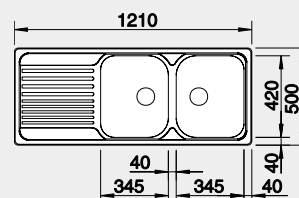

## BLANCO TIPO XL 6 S s excentrem

 Montáž shora

**Materiál** Obj. číslo MOC s DPH Akční cena v Kč  
 nerez přírodní lesk 514 243 6-450 **4 420**

Výřez: 932 x 482 mm, R15  
 hloubka dřezu: 180 mm

60 cm rozměr skříňky

## BLANCO TIPO 8 S

 Montáž shora

**Materiál** Obj. číslo MOC s DPH Akční cena v Kč  
 nerez přírodní lesk 511 925 7-980 **5 550**

Výřez: 1192 x 482 mm, R15  
 Hloubka dřezu: 165/165 mm

80 cm rozměr skříňky