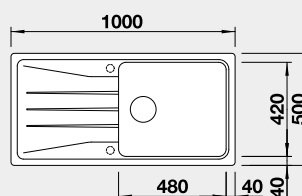

60 cm rozměr skříňky