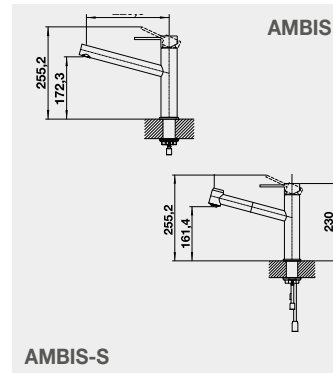

## z kartáčované nerez

AMBIS, AMBIS-S – výsuvná sprcha s  
přepínáním

Barva	Obj. číslo	MOC s DPH	Akční cena v Kč
AMBIS nerez kartáčovaný	523 118	7 660	<b>6 480</b>
AMBIS-S nerez kartáčovaný	523 119	11 440	<b>8 950</b>