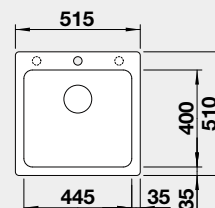

Výřez: 495 x 490 mm R15  
Hloubka dřezu: 200 mm

50 cm rozměr skříňky