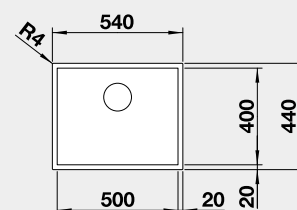

BLANCO DARK STEEL

Tmavá nerezová ocel - nové, elegantní dřezy

BLANCO ZEROX 500-IF

IF – plochý okraj

Materiál Obj. číslo MOC s DPH Akční cena v Kč
Dark Steel 526 245 22-280 **20 590**

Výřez: 530 x 430 mm, R0
Hloubka dřezu: 175 mm, R0

60 cm rozměr skříňky

BLANCO ZEROX 700-IF

IF – plochý okraj

Materiál Obj. číslo MOC s DPH Akční cena v Kč
Dark Steel 526 246 23-780 **22 130**

Výřez: 730 x 430 mm, R0
Hloubka dřezu: 185 mm, R0

80 cm rozměr skříňky

BLANCO ZEROX 500-U

Montáž pod pracovní desku

Materiál Obj. číslo MOC s DPH Akční cena v Kč
Dark Steel 526 243 20-540 **19 250**

Výřez: 500 x 400 mm, R0
Hloubka dřezu: 175 mm, R0

60 cm rozměr skříňky

BLANCO ZEROX 700-U

Montáž pod pracovní desku

Materiál Obj. číslo MOC s DPH Akční cena v Kč
Dark Steel 526 244 22-590 **21 310**

Výřez: 700 x 400 mm, R0
Hloubka dřezu: 185 mm, R0

80 cm rozměr skříňky