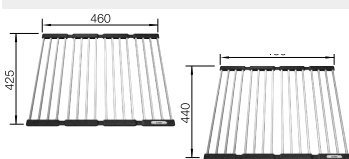

# PŘÍSLUŠENSTVÍ K SILGRANITOVÝM DŘEZŮM

**KlappMatte - sklopná mřížka**  
multifunkční mřížka 460x425 mm

**Provedení**

Obj.  
číslo

MOC  
s DPH

**Akční cena v Kč**

**460 x 425 mm**  
- vhodné pro dřezy šířky 400 mm