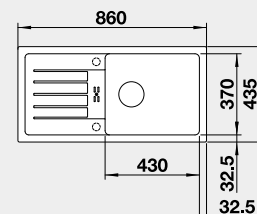

Výřez: 840 x 415 mm, R15  
Hloubka dřezu: 180 mm

60 cm rozměr skříňky