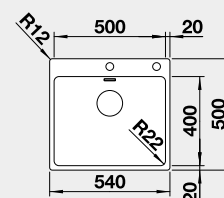

80 cm rozměr skříňky

## BLANCO ETAGON 500-IF/A - s nerezovými pojezdy

IF – plochý okraj

**Materiál** Obj. číslo MOC s DPH Akční cena v Kč

**nerez hedvábný lesk** 521 748 20-790 **16 680**  
s táhlem

Výřez: 530 x 490 mm, R15  
Hloubka dřezu: 190 mm, R35/25

60 cm rozměr skříňky