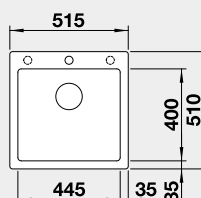

Montáž shora

Barva	Obj. číslo	MOC s DPH	Akční cena v Kč
černá	525 951	10-720	9 160
antracit	521 504		
šedá skála	521 669	beton style	525 304
aluminium	521 670	12-420-	10 600
bílá	521 672		
jasmín	521 673		
tartufo	521 675		
kávová	521 677		

Výřez: 495 x 490 mm, R15
Hloubka dřezu: 220 mm

50 cm rozměr skříňky