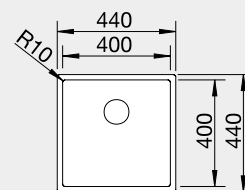

Výřez: 430 x 430 mm, R10  
Hloubka dřezu: 190 mm, R10

45 cm rozměr skříňky

**BLANCO CLARON 500-IF** **Materiál** **Obj. číslo** **MOC s DPH** **Akční cena v Kč**

Durinox® 523 390 24-830 **21 000**

IF – plochý okraj