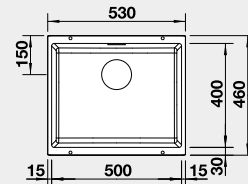

Výřez: 500 x 400 mm, R10  
Hloubka dřezu: 190 mm

60 cm rozměr skříňky