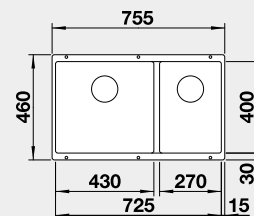

Montáž pod pracovní desku

Barva	Obj. číslo	MOC s DPH	Akční cena v Kč
černá	525 991	13 780	12 660
antracit	523 151		
šedá skála	523 152		
aluminium	523 153		
bílá	523 155		
jasmín	523 156		
tartufo	523 158		
kávová	523 160		

Výřez: 725 x 400 mm, R10
Hloubka dřezu: 200/200 mm

80 cm rozměr skříňky