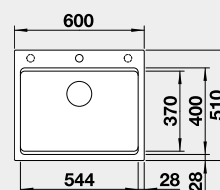

Montáž shora

EXTRA HLUBOKÝ DŘEZ

Barva	Obj. číslo	MOC s DPH	Akční cena v Kč
černá	525 890	14-460	13 070
antracit	524 539		
šedá skála	524 540	beton style	525 300
aluminium	524 541		
bílá	524 543	18-570-	15 030
jasmín	524 544		
tartufo	524 546		
kávová	524 548		

Výřez: 588 x 498 mm, R15
Hloubka dřezu: 220 mm

60 cm rozměr skříňky