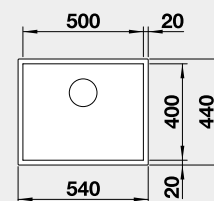

Dřez: BLANCO ETAGON 700-U, baterie: BLANCO CULINA - S Mini