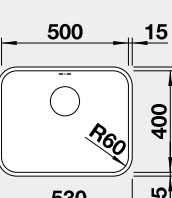

60 cm rozměr skříňky