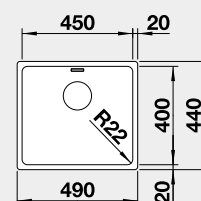

50 cm rozměr skříňky