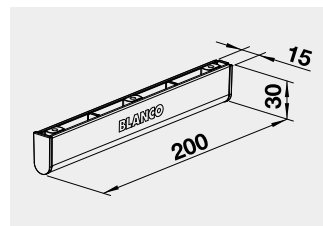

**650**

521 300

750

**440**

- úchytky pro otevírání nohou

**60** cm rozměr skříňky

**BLANCO SINGOLO**

**Materiál**