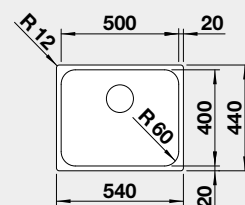

BLANCO NEREZ - IF – plochý okraj

BLANCO SUPRA 400-IF

Materiál

nerez kartáčovaný
bez táhla

Obj. číslo MOC s DPH Akční cena v Kč

526 350 6 110 **5 550**

Výřez: 430 x 430 mm, R15
Hloubka dřezu: 175 mm, R60

45 cm rozměr skříňky

BLANCO SUPRA 500-IF

Materiál

nerez kartáčovaný
bez táhla

Obj. číslo MOC s DPH Akční cena v Kč

526 351 7 450 **6 890**

Výřez: 530 x 430 mm, R15
Hloubka dřezu: 175 mm, R60

60 cm rozměr skříňky

BLANCO SOLIS 340-IF

Materiál

nerez kartáčovaný

Obj. číslo MOC s DPH Akční cena v Kč

526 116 7 890 **6 990**

Výřez: 370 x 430 mm, R15
Hloubka dřezu: 185 mm, R42

40 cm rozměr skříňky

BLANCO SOLIS 400-IF

Materiál

nerez kartáčovaný

Obj. číslo MOC s DPH Akční cena v Kč

526 118 8 450 **7 510**

Výřez: 430 x 430 mm, R15
Hloubka dřezu: 185 mm, R42

45 cm rozměr skříňky

BLANCO SOLIS 450-IF

Materiál

nerez kartáčovaný

Obj. číslo MOC s DPH Akční cena v Kč

526 121 8 890 **7 920**

Výřez: 480 x 430 mm, R15
Hloubka dřezu: 185 mm, R42

50 cm rozměr skříňky

BLANCO SOLIS 500-IF

Materiál

nerez kartáčovaný

Obj. číslo MOC s DPH Akční cena v Kč

526 123 10 000 **8 850**

Výřez: 530 x 430 mm, R15
Hloubka dřezu: 185 mm, R42

60 cm rozměr skříňky