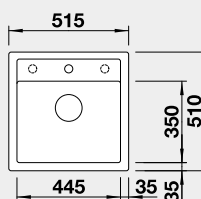

Montáž shora

Barva	Obj. číslo	MOC s DPH	Akční cena v Kč
černá	525 871	10-540	7 510
antracit	518 521		
šedá skála	518 848		
aluminium	518 522		
bílá	518 524		
jasmín	518 525		
běžová champagne	518 526		
tartufo	518 528		
kávová	518 529		

Výřez: 495 x 490 mm, R15
Hloubka dřezu: 190 mm

50 cm rozměr skříňky