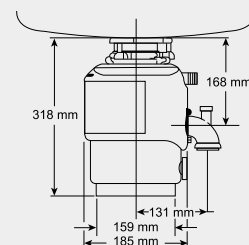

Obj. číslo MOC s DPH Akční cena v Kč

513 452 19-360 **16 470**

- drtící elementy z nerezové oceli, upravené proti případnému zaseknutí
- odtoková armatura na bezproblémové propojení s jakýmkoliv typem dřezu
- součást balení: Pneuspínač v provedení chrom
- 4letá záruka