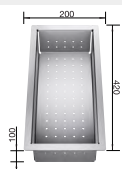

ETAGON
nerezová miska, umístění ve dřezu

Obj. číslo	MOC s DPH	Akční cena v Kč
231 396	2 770	2 460