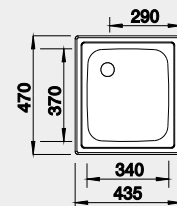

## BLANCO TOP EE 4x4

Montáž shora

**Materiál**

nerez přírodní lesk

Obj. číslo MOC s DPH Akční cena v Kč

501 065 1-980 **1 690**

Výřez TOP EE 4x4: 417 x 452 mm, R15  
Hloubka dřezu: 150 mm

45 cm rozměr skříňky