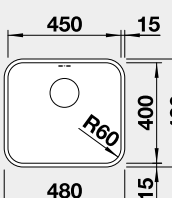

50 cm rozměr skříňky