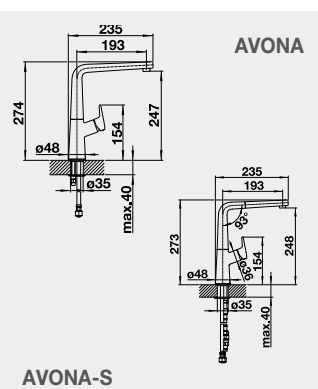

AVONA-S

Směšovací baterie, dávkovače saponátu