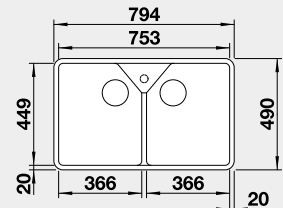

Dřez: BLANCO VILLAE Farmhouse Single, baterie: BLANCO CANDOR-S