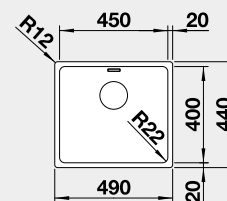

hedvábný lesk
bez táhla

522 961 10 000 **8 640**

50 cm rozměr skříňky