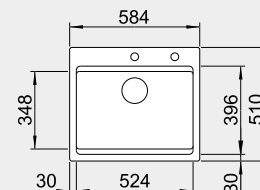

## BLANCO PALONA 6 - s táhlem

 montáž shora

Barva	Obj. číslo	MOC s DPH	Akční cena v Kč
černá	524 738	16 910	<b>14 920</b>
basalt	524 737		
zářivě bílá	524 731		
magnolie lesklá	524 732		

Výřez: 592 x 488 mm, R15  
Hloubka dřezu: 190 mm