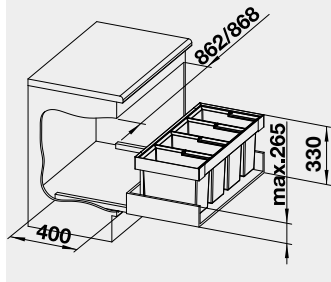

**BLANCO BOTTON II 30/2**

**Materiál**

**Obj. číslo**

**MOC s DPH**

**Akční cena v Kč**

**30** cm rozměr skříňky

**BOTTON II 30/2**

526 376