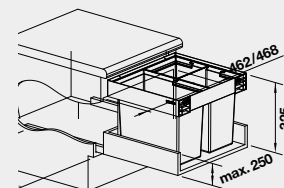

**50** cm rozměr skříňky

FLEXON II LOW 50/3

526 640

3-660

**3 290**

- bez horního krytu

**BLANCO FLEXON II LOW 60/3**  
košový systém do zásuvky

**NOVINKA**