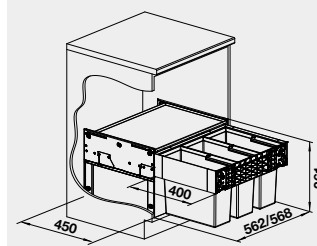

SELECT II 60/3

526 204 7-970

5 960

- kvalitní plnovýsuv
- nosnost 50 kg
- tlumený dojezd