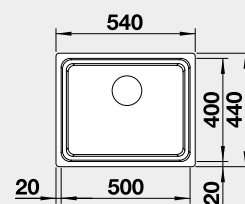

### Materiál

nerez hedvábný lesk  
bez táhla

Obj. číslo MOC s DPH Akční cena v Kč

521 841 15-060 **12 040**

Výřez: 500 x 400 mm, R35  
Hloubka dřezu: 190 mm, R35/25

60 cm rozměr skříňky