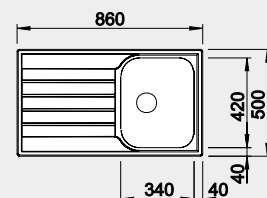

Montáž shora

Výřez: 842 x 482 mm, R15
Hloubka dřezu: 155 mm

45 cm rozměr skříňky