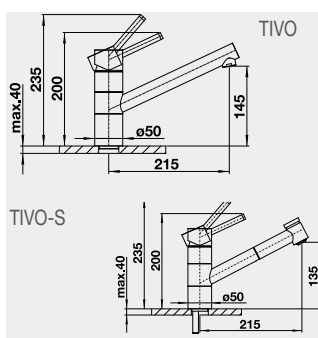

**PANERA-S – výsuvná sprcha s přepínáním** Barva Obj. číslo MOC s DPH Akční cena v Kč

PANERA-S nerez kartáčovaný	521 547	26-570	<b>21 620</b>
----------------------------	---------	--------	---------------