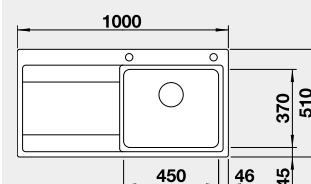

s excentrem

strana se určuje podle vaničky

Výřez: 840 x 490 mm, R15  
Hloubka dřezu: 196 mm R10

45 cm rozměr skříňky

s excentrem

strana se určuje podle vaničky

Výřez: 980 x 490 mm, R15  
Hloubka dřezu: 196 mm R10

60 cm rozměr skříňky