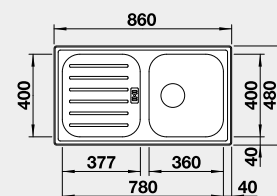

\* 1 1/2" výpusť / \*\* 3 1/2" výpusť

Výřez: Ø 444 mm  
Hloubka dřezu: 165 mm

45 cm rozměr skříňky

## BLANCO FLEX Pro 45 S

Montáž shora

**Materiál**

nerez přírodní lesk

Obj. číslo MOC s DPH Akční cena v Kč

521 007 3-050 **2 310**

Výřez: 842 x 462 mm, R15  
Hloubka dřezu: 155 mm

45 cm rozměr skříňky