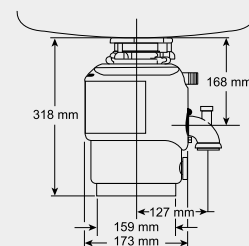

Obj. číslo MOC s DPH Akční cena v Kč

513 451 11-790 **10 200**

- drtící elementy z nerezové oceli, upravené proti případnému zaseknutí
- odtoková armatura na bezproblémové propojení s jakýmkoliv typem dřezu
- součást balení: Pneuspínač v provedení chrom
- 3letá záruka