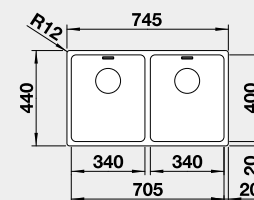

hedvábný lesk
bez táhla

522 981 18 900 **16 370**

80 cm rozměr skříňky