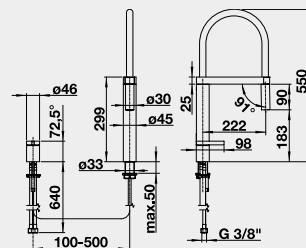

Barva	Obj. číslo	MOC s DPH	Akční cena v Kč
CULINA-S DUO chrom	519 782	16 680	14 720
CULINA-S DUO nerez masiv matný	519 784	28 220	26 670

SONEA-S Flexo
- sprcha s přepínáním

NOVINKA