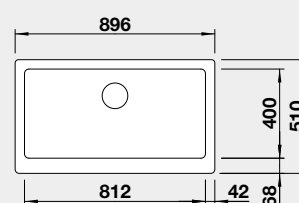

Montáž pod pracovní desku **EXTRA HLUBOKÝ DŘEZ**
Montáž do roviny s pracovní deskou

Barva	Obj. číslo	MOC s DPH	Akční cena v Kč
černá	526 110	24 320	22 130
antracit	526 101		
šedá skála	526 102	beton style	526 109
aluminium	526 103		
bílá	526 105	27 900-	25 430
jasmín	526 106		
tartufo	526 107		
kávová	526 108		

Výřez: podle šablony
Hloubka dřezu: 220 mm

90 cm rozměr skříňky