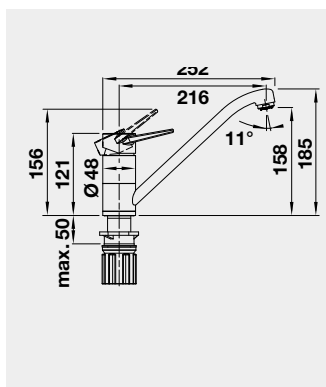

WEGA II-S - výsuvná sprcha s přepínáním	Barva	Obj. číslo	MOC s DPH	Akční cena v Kč

NOVINKA