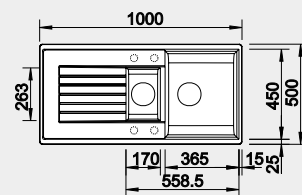

### 60 cm rozměr skříňky