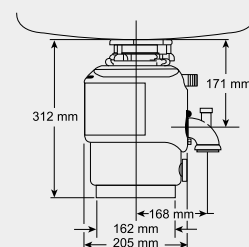

Obj. číslo MOC s DPH Akční cena v Kč

513 447 21-840 **18 530**

- dvojnásobný drtící systém
- odtoková armatura na bezproblémové propojení s jakýmkoliv typem dřezu
- součást balení: Pneuspínač v provedení chrom
- auto-reverzní chod
- 5-letá záruka