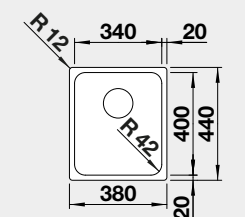

BLANCO NEREZ - IF – plochý okraj

BLANCO SUPRA 400-IF

Materiál

nerez kartáčovaný
bez táhla

Obj. číslo MOC s DPH Akční cena v Kč

526 350 6 110 **5 550**

Výřez: 430 x 430 mm, R15
Hloubka dřezu: 175 mm, R60

45 cm rozměr skříňky

BLANCO SUPRA 500-IF

Materiál

nerez kartáčovaný
bez táhla

Obj. číslo MOC s DPH Akční cena v Kč

526 351 7 450 **6 890**

Výřez: 530 x 430 mm, R15
Hloubka dřezu: 175 mm, R60

60 cm rozměr skříňky

BLANCO SOLIS 340-IF

Materiál

nerez kartáčovaný

Obj. číslo MOC s DPH Akční cena v Kč

526 116 7 890 **6 990**

Výřez: 370 x 430 mm, R15
Hloubka dřezu: 185 mm, R42

40 cm rozměr skříňky

BLANCO SOLIS 400-IF

Materiál

nerez kartáčovaný

Obj. číslo MOC s DPH Akční cena v Kč

526 118 8 450 **7 510**

Výřez: 430 x 430 mm, R15
Hloubka dřezu: 185 mm, R42

45 cm rozměr skříňky

BLANCO SOLIS 450-IF

Materiál

nerez kartáčovaný

Obj. číslo MOC s DPH Akční cena v Kč

526 121 8 890 **7 920**

Výřez: 480 x 430 mm, R15
Hloubka dřezu: 185 mm, R42

50 cm rozměr skříňky

BLANCO SOLIS 500-IF

Materiál

nerez kartáčovaný

Obj. číslo MOC s DPH Akční cena v Kč

526 123 10 000 **8 850**

Výřez: 530 x 430 mm, R15
Hloubka dřezu: 185 mm, R42

60 cm rozměr skříňky