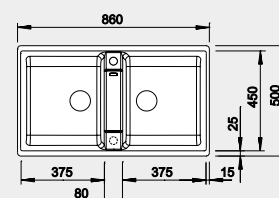

Montáž shora

Barva	Obj. číslo	MOC s DPH	Akční cena v Kč
černá	526 029	11-780	9 160
antracit	516 686		
aluminium	516 677		
bílá	516 678		
jasmín	516 679		
běžová champagne	516 680		
kávová	516 683		

Výřez: 840 x 480 mm, R15
Hloubka dřezu: 190/190 mm

90 cm rozměr skříňky