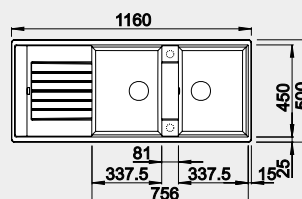

80 cm rozměr skříňky