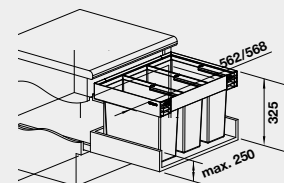

**BLANCO FLEXON II LOW XL 60/3**  
košový systém do zásuvky

**NOVINKA**

Materiál

Obj. číslo

MOC  
s DPH

Akční cena  
v Kč

**60** cm rozměr skříňky

FLEXON II LOW XL 60/3