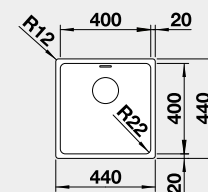

# BLANCO NEREZ - IF – plochý okraj

**BLANCO ANDANO 400-IF** **Materiál** Obj. číslo MOC s DPH Akční cena v Kč

hedvábný lesk  
bez táhla

522 957 9 450 **8 230**

45 cm rozměr skříňky

IF – plochý okraj

Výřez: 430 x 430 mm, R15  
Hloubka dřezu: 190 mm, R22