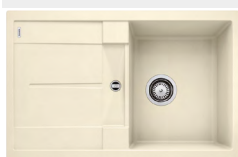

Set 11 BLANCO METRA 45 S

Rozměr dřezu: 780 x 500 mm

Provedení setu: v 6 barvách SILGRANIT®: černá, antracit, aluminium, bílá, jasmín, kávová

SET 11-A 22 MILA chrom

13-570

9 810

SET 11-B 22 MIDA SILGRANIT®-Look

14-840

10 700

SET 11-C 22 KANO SILGRANIT®-Look

17-570

12 300

SET 11-D 22 KANO-S SILGRANIT®-Look

18-120

12 990