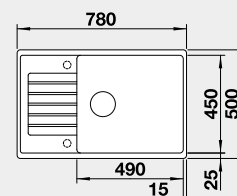

- lze použít excentrické ovládání 118 979
Montáž shora

Barva	Obj. číslo	MOC s DPH	Akční cena v Kč
černá	526 019	8-330	7 510
antracit	523 273		
aluminium	523 275		
bílá	523 277		
jasmín	523 278		
běžová champagne	523 279		
kávová	523 282		

Výřez: 760 x 480 mm, R15
Hloubka dřezu: 190 mm

60 cm rozměr skříňky