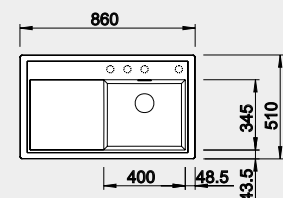

Barva	Obj. číslo P	MOC s DPH	Akční cena v Kč
černá	526 037	13-670	11 110
antracit	523 781		
šedá skála	523 785		
aluminium	523 786		
bílá	523 788		
jasmín	523 790		
tartufo	523 796		
kávová	523 798		

strana se určuje podle vaničky

Výřez: 840 x 490 mm, R15
Hloubka dřezu: 190 mm

45 cm rozměr skříňky