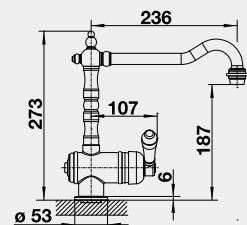

BLANCO KERAMIKA PuraPlus®

BLANCO VILLAE Farmhouse Single

Montáž pod pracovní desku

Barva	Obj. číslo	MOC s DPH	Akční cena v Kč
zářivě bílá	525 163	19 750	17 290

Výřez: podle šablony
Hloubka dřezu: 196 mm

80 cm Rozměr skříňky

BLANCO VILLAE Farmhouse Double

Montáž pod pracovní desku

Barva	Obj. číslo	MOC s DPH	Akční cena v Kč
zářivě bílá	525 164	20 790	18 220

Výřez: podle šablony
Hloubka dřezu: 195/195 mm

80 cm Rozměr skříňky

BLANCO TRADON

NOVINKA

Barva	Obj. číslo	MOC s DPH	Akční cena v Kč
chrom	515 990	10 450	8 640
broušená mosaz	520 787	11 680	9 570
NOVINKA saténová zlatá *	526 688	10 570	9 880

BLANCO SORA speciální baterie na filtrovanou vodu

NOVINKA

Barva	Obj. číslo	MOC s DPH	Akční cena v Kč
chrom	520 834	8 390	7 610
broušená mosaz	520 835	9 900	8 950
NOVINKA saténová zlatá *	526 696	9 530	8 850

filtrace k baterii na straně 50

BLANCO VICUS dávkovač saponátu

Barva	Obj. číslo	MOC s DPH	Akční cena v Kč
chrom	524 290	4 680	4 110
broušená mosaz	524 291	5 850	5 140

objem nádoby: 500 ml

* Saténově zlatá: dostupná od 01.04.2022