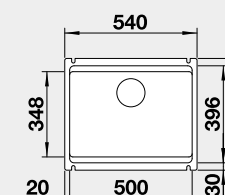

Montáž pod pracovní desku

Barva	Obj. číslo	MOC s DPH	Akční cena v Kč
černá	525 155	20 620	18 530
basalt	525 154		
zářivě bílá	525 149		
magnolie lesklá	525 150		

Výřez: 490 x 386 mm, R15
Hloubka dřezu: 200 mm

60 cm rozměr skříňky