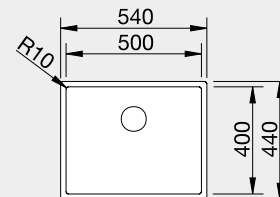

Durinox® 523 390 24-830 **21 000**

IF – plochý okraj

Výřez: 530 x 430 mm, R10
Hloubka dřezu: 190 mm, R10

60 cm rozměr skříňky