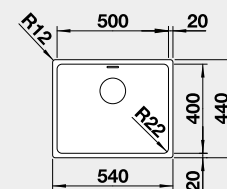

hedvábný lesk
bez táhla

522 965 12 230 **10 600**

60 cm rozměr skříňky