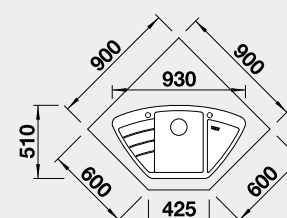

Výřez: podle šablony  
Hloubka dřezu: 180/27 mm

90x90/60 cm rozměr skříňky