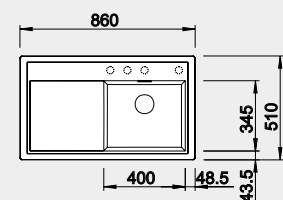

Barva	Obj. číslo L	MOC s DPH	Akční cena v Kč
černá	526 034	13-670	11 110
antracit	523 850		
šedá skála	523 851		
aluminium	523 852		
bílá	523 854		
jasmín	523 855		
tartufo	523 859		
kávová	523 861		

strana se určuje podle vaničky

Výřez: 840 x 490 mm, R15
Hloubka dřezu: 190 mm

45 cm rozměr skříňky