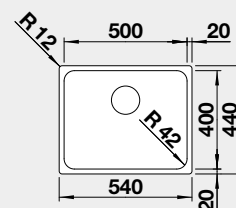

BLANCO NEREZ - U – montáž pod pracovní desku

BLANCO SOLIS 450-U

Montáž pod pracovní desku

Materiál nerez kartáčovaný
Obj. číslo 526 120
MOC s DPH 7-660
Akční cena v Kč **6 790**

Výřez: 450 x 400 mm, R42
Hloubka dřezu: 185 mm, R42

50 cm rozměr skříňky

BLANCO SOLIS 500-U

Montáž pod pracovní desku

Materiál nerez kartáčovaný
Obj. číslo 526 122
MOC s DPH 8-000
Akční cena v Kč **7 100**

Výřez: 500 x 400 mm, R42
Hloubka dřezu: 185 mm, R42

60 cm rozměr skříňky

BLANCO ANDANO 400-U

Montáž pod pracovní desku

Materiál nerez hedvábný lesk bez táhla
Obj. číslo 522 959
MOC s DPH 8-570
Akční cena v Kč **7 100**

Výřez: 400 x 400 mm, R22
Hloubka dřezu: 190 mm, R22

45 cm rozměr skříňky

BLANCO ANDANO 450-U

Montáž pod pracovní desku

Materiál nerez hedvábný lesk bez táhla
Obj. číslo 522 963
MOC s DPH 10-060
Akční cena v Kč **8 220**

Výřez: 450 x 400 mm, R22
Hloubka dřezu: 190 mm, R22

50 cm rozměr skříňky

BLANCO ANDANO 500-U

Montáž pod pracovní desku

Materiál nerez hedvábný lesk bez táhla
Obj. číslo 522 967
MOC s DPH 11-010
Akční cena v Kč **9 160**

Výřez: 500 x 400 mm, R22
Hloubka dřezu: 190 mm, R22

60 cm rozměr skříňky

BLANCO ANDANO 340/180-U

Montáž pod pracovní desku

Materiál nerez hedvábný lesk PRAVÝ bez táhla
Obj. číslo 522 977
MOC s DPH 16-560
Akční cena v Kč **13 790**
nerez hedvábný lesk LEVÝ bez táhla
Obj. číslo 522 979
MOC s DPH 16-560
Akční cena v Kč **13 790**

stranu určuje větší vanička

Výřez: 545 x 400 mm, R22
Hloubka dřezu: 190/130 mm, R22

60 cm rozměr skříňky