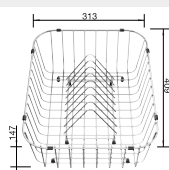

Obj. číslo	MOC s DPH	Akční cena v Kč
507 829	2-870	<b>2 210</b>

Univerzální krájecí deska masivní buk – vhodná pro dřezy s šířkou 500 mm

Obj. číslo	MOC s DPH	Akční cena v Kč
218 313	2-170	<b>1 700</b>

ZENAR – kompozitní krájecí deska - dýha jasan