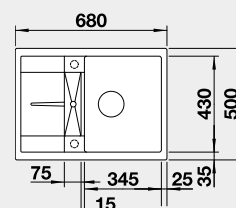

- lze použít armaturu s excentrickým ovládáním 237 858
Montáž shora

Barva	Obj. číslo	MOC s DPH	Akční cena v Kč
černá	525 912	9-150	7 510
antracit	519 561		
šedá skála	519 562		
aluminium	519 563		
bílá	519 565		
jasmín	519 566		
tartufo	519 569		
kávová	519 570		

Výřez: 660 x 480 mm, R15
Hloubka dřezu: 190 mm

45 cm rozměr skříňky