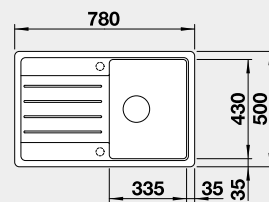

BLANCO SILGRANIT®

BLANCO LEGRA 6

- lze použít excentrické ovládání 217 163
Montáž shora

Barva	Obj. číslo	MOC s DPH	Akční cena v Kč
černá	526 084	8-560	6 680
antracit	523 332		
aluminium	523 333		
bílá	523 334		
jasmín	523 335		
běžová champagne	523 336		
kávová	523 337		

Výřez: 565 x 480 mm, R15
Hloubka dřezu: 190 mm

60 cm rozměr skříňky

BLANCO LEGRA 45 S

- lze použít excentrické ovládání 217 163
Montáž shora

Barva	Obj. číslo	MOC s DPH	Akční cena v Kč
černá	526 083	7-810	6 170
antracit	522 201		
aluminium	522 202		
bílá	522 203		
jasmín	522 204		
běžová champagne	522 205		
kávová	522 206		

Výřez: 760 x 480 mm, R15
Hloubka dřezu: 190 mm

45 cm rozměr skříňky

BLANCO LEGRA 6 S Compact

- lze použít excentrická armatura 217 835
Montáž shora

Barva	Obj. číslo	MOC s DPH	Akční cena v Kč
černá	526 085	8-760	7 510
antracit	521 302		
aluminium	521 303		
bílá	521 304		
jasmín	521 305		
běžová champagne	521 306		
kávová	521 307		

Výřez: 760 x 480 mm, R15
Hloubka dřezu: 190 mm

60 cm rozměr skříňky

BLANCO LEGRA XL 6 S

- lze použít excentrické ovládání 217 163
Montáž shora

Barva	Obj. číslo	MOC s DPH	Akční cena v Kč
černá	526 087	8-000	7 200
antracit	523 326		
aluminium	523 327		
bílá	523 328		
jasmín	523 329		
běžová champagne	523 330		
kávová	523 331		

Výřez: 840 x 480 mm, R15
Hloubka dřezu: 190 mm

60 cm rozměr skříňky

BLANCO LEGRA 6 S

Montáž shora

Barva	Obj. číslo	MOC s DPH	Akční cena v Kč
černá	526 086	8-890	7 920
antracit	522 207		
aluminium	522 208		
bílá	522 209		
jasmín	522 210		
běžová champagne	522 211		
kávová	522 212		

Výřez: 980 x 480 mm, R15
Hloubka dřezu: 190/120 mm

60 cm rozměr skříňky

BLANCO LEGRA 8 S

- lze použít excentrické ovládání 118 979
Montáž shora

Barva	Obj. číslo	MOC s DPH	Akční cena v Kč
černá	526 088	9-120	7 920
antracit	523 163		
aluminium	523 164		
bílá	523 165		
jasmín	523 166		
kávová	523 168		

Výřez: 1140 x 480 mm, R15
Hloubka dřezu: 190/190 mm

80 cm rozměr skříňky

SILGRANIT®