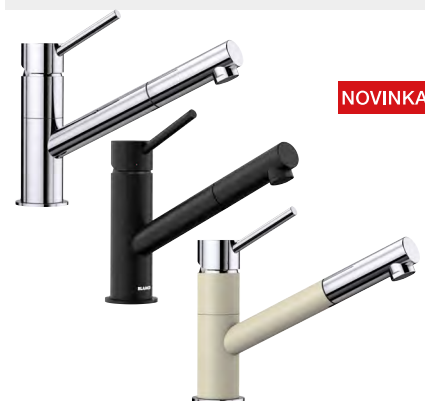

KANO-S – výsuvná sprcha Barva Obj. číslo MOC s DPH Akční cena v Kč

KANO-S chrom	521 503	5-050	4 620
NOVINKA KANO-S černá matná	526 668	7-150	6 680
KANO SILGRANIT®-Look:		7-670	5 960
KANO-S černá	526 174		
KANO-S antracit	525 038		
KANO-S aluminium	525 039		
KANO-S bílá	525 040		
KANO-S jasmín	525 041		
KANO-S béžová champagne	525 046		
KANO-S kávová	525 043