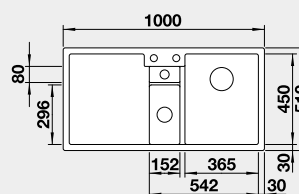

Výřez: 984 x 494 mm R15  
Hloubka dřezu: 190/140/26 mm  
\*plastová miska s víkem součástí dodávky

60 cm rozměr skříňky