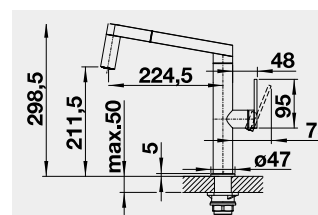

**PANERA-S – výsuvná sprcha s přepínáním** Barva Obj. číslo MOC s DPH Akční cena v Kč

PANERA-S nerez kartáčovaný	521 547	26-570	<b>21 620</b>
----------------------------	---------	--------	---------------