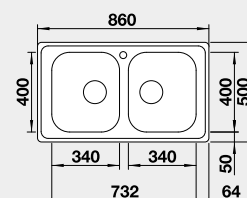

Montáž shora

Výřez: 840 x 480 mm, R15
Hloubka dřezu: 190/190 mm

80 cm rozměr skříňky