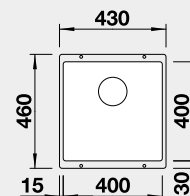

Montáž pod pracovní desku

Barva	Obj. číslo	MOC s DPH	Akční cena v Kč
černá	525 990	8 940	7 920
antracit	523 422		
šedá skála	523 423		
aluminium	523 424		
bílá	523 426		
jasmín	523 427		
běžová champagne	523 428		
tartufo	523 429		
kávová	523 431		

Výřez: 400 x 400 mm, R10
Hloubka dřezu: 190 mm

50 cm rozměr skříňky