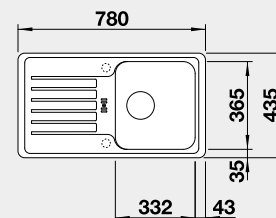

BLANCO SILGRANIT®

BLANCO RIONA 45

- lze použít excentrické ovládání 217 163
Montáž shora

Barva	Obj. číslo	MOC s DPH	Akční cena v Kč
černá	526 095	6-630	5 760
antracit	521 396		
aluminium	521 397		
bílá	521 398		
jasmín	521 399		
běžová champagne	521 400		
kávová	521 401		

Výřez: podle šablony
Hloubka dřezu: 190 mm

45 cm rozměr skříňky

BLANCO NAYA 5

NOVINKA

Montáž shora

Barva	Obj. číslo	MOC s DPH	Akční cena v Kč
černá	526 578	7-200	6 670
antracit	526 579		
šedá skála	526 580		
aluminium	526 581		
bílá	526 582		
jasmín	526 583		
tartufo	526 584		
kávová	526 585		

Výřez: 495 x 490 mm R15
Hloubka dřezu: 200 mm

50 cm rozměr skříňky

BLANCO FAVUM 45 S

- lze použít excentrické ovládání 118 979
Montáž shora

Barva	Obj. číslo	MOC s DPH	Akční cena v Kč
černá	526 081	6-660	5 860
antracit	524 227		
aluminium	524 228		
bílá	524 229		
jasmín	524 230		
kávová	524 232		

Výřez: 840 x 415 mm R15
Hloubka dřezu: 180 mm

45 cm rozměr skříňky

BLANCO FAVUM XL 6 S

- lze použít excentrické ovládání 118 979
Montáž shora

Barva	Obj. číslo	MOC s DPH	Akční cena v Kč
černá	526 082	7-780	6 790
antracit	524 233		
aluminium	524 234		
bílá	524 235		
jasmín	524 236		
kávová	524 238		

Výřez: 840 x 415 mm, R15
Hloubka dřezu: 180 mm

60 cm rozměr skříňky

BLANCO FAVOS mini

- lze použít excentrické ovládání 118 979
Montáž shora

Barva	Obj. číslo	MOC s DPH	Akční cena v Kč
černá	526 078	6-790	5 450
antracit	518 186		
aluminium	518 184		
bílá	521 404		
jasmín	521 405		
kávová	518 188		

Výřez: 762 x 417 mm, R15
Hloubka dřezu: 180 mm

45 cm rozměr skříňky

BLANCO FAVOS 6 S

Montáž shora

Barva	Obj. číslo	MOC s DPH	Akční cena v Kč
černá	526 080	8-090	6 790
antracit	519 075		
aluminium	519 076		
bílá	521 416		
jasmín	521 417		
kávová	519 079		

Výřez: 842 x 417 mm R15
Hloubka dřezu: 180/78 mm

60 cm rozměr skříňky