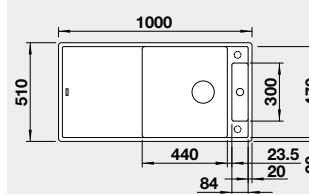

Výřez: 980 x 490 mm R15  
Hloubka dřezu: 190/40 mm  
\* skleněná krájecí deska součástí dodávky

60 cm rozměr skříňky