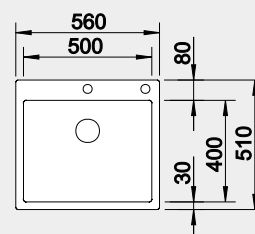

Durinox® 523 393 32-200 **25 740**

s excentrickým ovládáním
PushControl

IF – plochý okraj

Výřez: 540 x 490 mm, R10
Hloubka dřezu: 190 mm, R10

60 cm rozměr skříňky