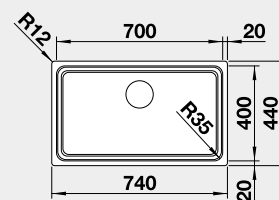

### Materiál

nerez hedvábný lesk  
bez táhla

Obj. číslo MOC s DPH Akční cena v Kč

524 270 16-350 **13 070**

Výřez: 700 x 400 mm, R35  
Hloubka dřezu: 190 mm, R35/25

80 cm rozměr skříňky