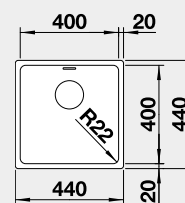

BLANCO NEREZ - U – montáž pod pracovní desku

BLANCO SOLIS 450-U

Montáž pod pracovní desku

Materiál nerez kartáčovaný
Obj. číslo 526 120
MOC s DPH 7-660
Akční cena v Kč **6 790**

Výřez: 450 x 400 mm, R42
Hloubka dřezu: 185 mm, R42

50 cm rozměr skříňky

BLANCO SOLIS 500-U

Montáž pod pracovní desku

Materiál nerez kartáčovaný
Obj. číslo 526 122
MOC s DPH 8-000
Akční cena v Kč **7 100**

Výřez: 500 x 400 mm, R42
Hloubka dřezu: 185 mm, R42

60 cm rozměr skříňky

BLANCO ANDANO 400-U

Montáž pod pracovní desku

Materiál nerez hedvábný lesk bez táhla
Obj. číslo 522 959
MOC s DPH 8-570
Akční cena v Kč **7 100**

Výřez: 400 x 400 mm, R22
Hloubka dřezu: 190 mm, R22

45 cm rozměr skříňky

BLANCO ANDANO 450-U

Montáž pod pracovní desku

Materiál nerez hedvábný lesk bez táhla
Obj. číslo 522 963
MOC s DPH 10-060
Akční cena v Kč **8 220**

Výřez: 450 x 400 mm, R22
Hloubka dřezu: 190 mm, R22

50 cm rozměr skříňky

BLANCO ANDANO 500-U

Montáž pod pracovní desku

Materiál nerez hedvábný lesk bez táhla
Obj. číslo 522 967
MOC s DPH 11-010
Akční cena v Kč **9 160**

Výřez: 500 x 400 mm, R22
Hloubka dřezu: 190 mm, R22

60 cm rozměr skříňky

BLANCO ANDANO 340/180-U

Montáž pod pracovní desku

Materiál nerez hedvábný lesk PRAVÝ bez táhla
Obj. číslo 522 977
MOC s DPH 16-560
Akční cena v Kč **13 790**
nerez hedvábný lesk LEVÝ bez táhla
Obj. číslo 522 979
MOC s DPH 16-560
Akční cena v Kč **13 790**

stranu určuje větší vanička

Výřez: 545 x 400 mm, R22
Hloubka dřezu: 190/130 mm, R22

60 cm rozměr skříňky