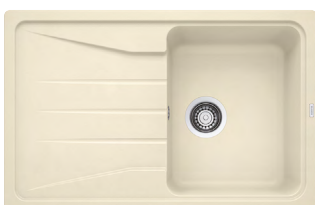

BLANCO SONA 45 S