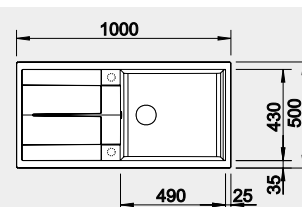

- lze použít excentrické ovládání 217 163
Montáž shora

Barva	Obj. číslo	MOC s DPH	Akční cena v Kč
černá	525 930	12-830	10 800
antracit	515 142		
šedá skála	518 880	beton style	525 316
aluminium	515 135	15-170-	12 250
bílá	515 136		
jasmín	515 137		
tartufo	517 359		
kávová	515 143		

Výřez: 980 x 480 mm, R15
Hloubka dřezu: 190 mm

60 cm rozměr skříňky