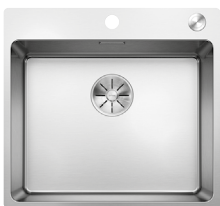

BLANCO NEREZ - IF/A – plochý okraj

BLANCO ANDANO 500-IF/A

IF – plochý okraj

Materiál Obj. číslo MOC s DPH Akční cena v Kč

nerez hedvábný lesk 525 245 14-780 **13 380**

s excentrickým ovládáním

PushControl

Výřez: 530 x 490 mm, R15
Hloubka dřezu: 190 mm, R22

60 cm rozměr skříňky