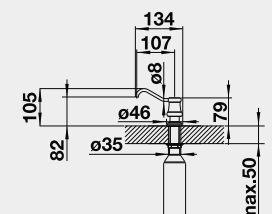

Barva	Obj. číslo	MOC s DPH	Akční cena v Kč
chrom	524 290	4 680	4 110
broušená mosaz	524 291	5 850	5 140

objem nádoby: 500 ml