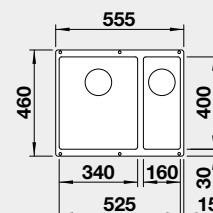

Výřez: 525 x 400 mm, R10  
Hloubka dřezu: 190/130 mm

60 cm rozměr skříňky