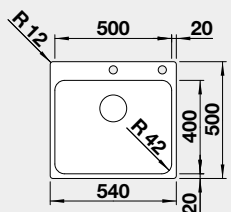

strana se určuje podle vaničky

Výřez: 836 x 476 mm, R15  
Hloubka dřezu: 210 mm

60 cm rozměr skříňky

60 cm rozměr skříňky