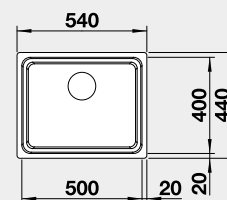

60 cm rozměr skříňky

**BLANCO ANDANO 340/340-IF** **Materiál** Obj. číslo MOC s DPH Akční cena v Kč

hedvábný lesk  
bez táhla

522 981 18 900 **16 370**

80 cm rozměr skříňky

IF – plochý okraj

Výřez: 735 x 430 mm, R15  
Hloubka dřezu: 190/190 mm, R22

**BLANCO ETAGON 500-IF - s nerezovými pojezdy** **Materiál** Obj. číslo MOC s DPH Akční cena v Kč

hedvábný lesk  
bez táhla

521 840 16 620 **13 380**

60 cm rozměr skříňky

IF – plochý okraj

Výřez: 530 x 430 mm, R15  
Hloubka dřezu: 190 mm, R35/25