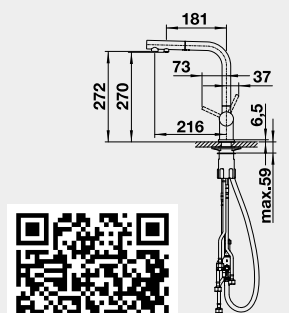

QR kód - montážní návod

FILTR pro dvoucestné baterie	Obj. číslo	MOC s DPH	Akční cena v Kč