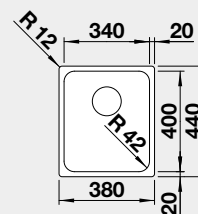

Materiál

nerez kartáčovaný

Obj. číslo MOC s DPH Akční cena v Kč

526 115 6 550 **5 760**

Výřez: 340 x 400 mm, R42
Hloubka dřezu: 185 mm, R42

40 cm rozměr skříňky