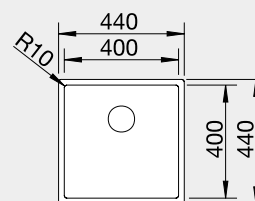

Durinox® 523 385 21-240 **17 500**

Montáž pod pracovní desku

Výřez: 400 x 400 mm, R10
Hloubka dřezu: 190 mm, R10

45 cm rozměr skříňky