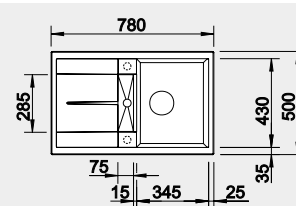

- lze použít armaturu s excentrickým ovládáním 118 981
Montáž shora

Barva	Obj. číslo	MOC s DPH	Akční cena v Kč
černá	525 915	10-450	7 710
antracit	513 194		
šedá skála	518 869	beton style	525 312
aluminium	513 186	12-440-	8 850
bílá	513 187		
jasmín	513 188		
tartufo	517 346		
kávová	515 039		

Výřez: 760 x 480 mm, R15
Hloubka dřezu: 190 mm

45 cm rozměr skříňky