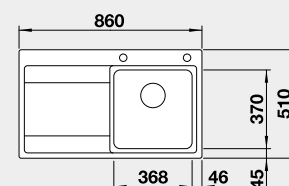

80 cm rozměr skříňky

s excentrem

strana se určuje podle vaničky

Výřez: 840 x 490 mm, R15  
Hloubka dřezu: 196 mm R10

45 cm rozměr skříňky