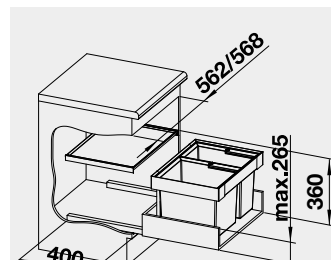

FLEXON II 60/2

521 471 5-050

3 900