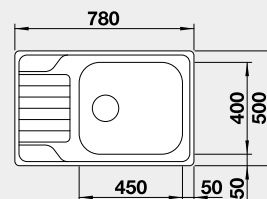

Montáž shora

Výřez: 760 x 480 mm, R15
Hloubka dřezu: 190 mm

60 cm rozměr skříňky