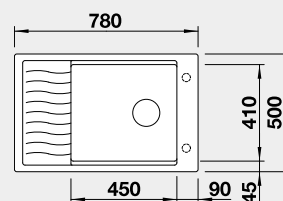

Barva	Obj. číslo	MOC s DPH	Akční cena v Kč
černá	525 883	11-900	9 260
antracit	524 844		
šedá skála	524 845		
aluminium	524 846		
bílá	524 848		
jasmín	524 849		
tartufo	524 851		
kávová	524 853		

Výřez: 760 x 480 mm, R15
Hloubka dřezu: 190 mm

60 cm rozměr skříňky