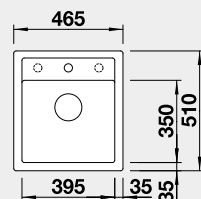

Montáž shora

Barva	Obj. číslo	MOC s DPH	Akční cena v Kč
černá	525 869	9-950	7 300
antracit	517 156		
šedá skála	518 846		
aluminium	517 157		
bílá	517 160		
jasmín	517 161		
běžová champagne	517 162		
tartufo	517 317		
kávová	517 165		

Výřez: 445 x 490 mm, R15
Hloubka dřezu: 190 mm

45 cm rozměr skříňky