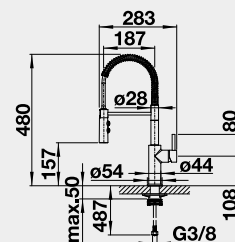

CATRIS-S chrom   521 476   8-720   **7 920**