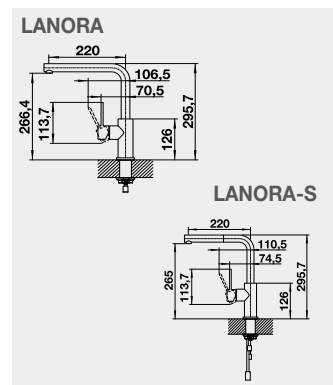

LANORA, LANORA-S – výsuvná sprcha

Barva	Obj. číslo	MOC s DPH	Akční cena v Kč
LANORA nerez kartáčovaný	523 122	5 110	4 620
LANORA-S nerez kartáčovaný	523 123	8 330	7 610