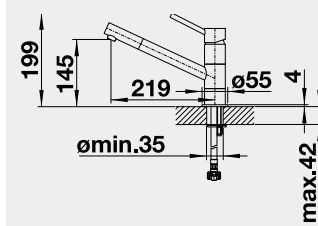

BLANCO SMĚŠOVACÍ BATERIE

KANO Barva Obj. číslo MOC s DPH Akční cena v Kč

KANO chrom	521 502	4-590	4 210
NOVINKA KANO černá matná	526 667	6-510	6 070
KANO SILGRANIT®-Look:		7-120	5 240
KANO černá	526 175		
KANO antracit	525 028		
KANO aluminium	525 029		
KANO bílá	525 030		
KANO jasmín	525 031		
KANO kávová	525 033		

KANO-S – výsuvná sprcha Barva Obj. číslo MOC s DPH Akční cena v Kč

KANO-S chrom	521 503	5-050	4 620
NOVINKA KANO-S černá matná	526 668	7-150	6 680
KANO SILGRANIT®-Look:		7-670	5 960
KANO-S černá	526 174		
KANO-S antracit	525 038		
KANO-S aluminium	525 039		
KANO-S bílá	525 040		
KANO-S jasmín	525 041		
KANO-S béžová champagne	525 046		
KANO-S kávová	525 043		

TIVO-S – výsuvná sprcha s přepínáním Barva Obj. číslo MOC s DPH Akční cena v Kč

TIVO chrom	517 599	6-760	5 350
TIVO-S chrom	517 648	8-560	6 680
TIVO-S SILGRANIT®-Look:		10-650	8 330
TIVO-S černá	526 279		
TIVO-S antracit	517 610		
TIVO-S šedá skála	518 798		
TIVO-S aluminium	517 611		
TIVO-S bílá	517 613		
TIVO-S jasmín	517 614		
TIVO-S tartufo	517 619		
TIVO-S kávová	517 618		

PANERA-S – výsuvná sprcha s přepínáním Barva Obj. číslo MOC s DPH Akční cena v Kč

PANERA-S nerez kartáčovaný	521 547	26-570	21 620

Směšovací baterie,
dávkovače saponátu