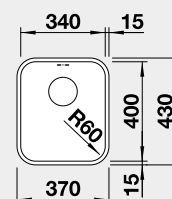

s excentrem

strana se určuje podle vaničky

Výřez: 980 x 490 mm, R15  
Hloubka dřezu: 196 mm R10

60 cm rozměr skříňky

40 cm rozměr skříňky