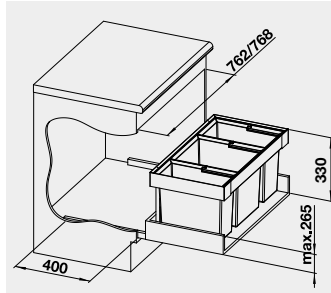

- bez horního krytu

BLANCO FLEXON II 90/4 –
košový systém do zásuvky

Materiál

Obj. číslo

MOC s DPH

Akční cena v Kč

90 cm rozměr skříňky

FLEXON II 90/4

521 475

6-070

5 040