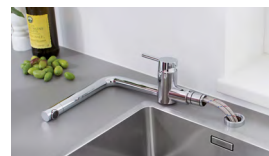

Barva	Obj. číslo	MOC s DPH	Akční cena v Kč
LINUS-F chrom	514 025	13-370	11 830
LINUS-S-F chrom	514 023	15-210	12 970

- minimální výška křídla okna od dřezu
LINUS-F 2,5 cm, LINUS-S-F 4,5 cm