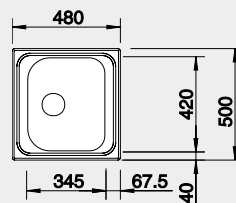

nerez přírodní lesk

525 323 4-330 **3 800**

Výřez: DANA 45: 462 x 482 mm, R15  
Výřez: DANA 6: 587 x 482 mm, R15  
Hloubka dřezu: 158 mm

45 cm, 60 cm rozměr skříňky  
DANA 45; DANA 6

## BLANCO TIPO 45

 Montáž shora

**Materiál** Obj. číslo MOC s DPH Akční cena v Kč  
 nerez přírodní lesk 525 320 2-120 **1 700**

Výřez: 462 x 482 mm, R15  
 Hloubka dřezu: 160mm

45 cm rozměr skříňky

## BLANCO TIPO 45 S Mini

 Montáž shora

**Materiál** Obj. číslo MOC s DPH Akční cena v Kč  
 nerez přírodní lesk 516 524 2-510 **2 210**

Výřez: 587 x 482 mm, R15  
 Hloubka dřezu: 160 mm

45 cm rozměr skříňky