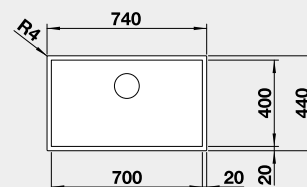

### BLANCO ZEROX 700-U

 Montáž pod pracovní desku

Materiál Obj. číslo MOC s DPH Akční cena v Kč  
Dark Steel 526 244 22-590 **21 310**

Výřez: 700 x 400 mm, R0  
Hloubka dřezu: 185 mm, R0

80 cm rozměr skříňky