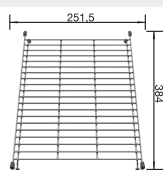

MULTIFUNKČNÍ koš na nádobí s odjímatelným stojanem na talíře

Obj. číslo	MOC s DPH	Akční cena v Kč
507 829	2-870	2 210