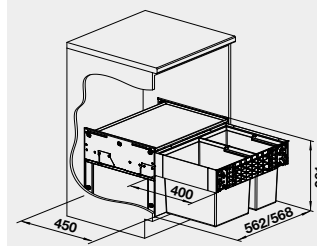

SELECT II 60/2

526 203 7-790

5 860

- kvalitní plnovýsuv
- nosnost 50 kg
- tlumený dojezd