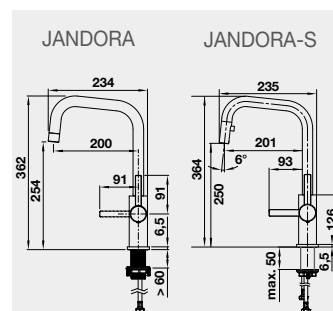

Barva	Obj. číslo	MOC s DPH	Akční cena v Kč
LANORA nerez kartáčovaný	523 122	5 110	<b>4 620</b>
LANORA-S nerez kartáčovaný	523 123	8 330	<b>7 610</b>

JANDORA, JANDORA-S – výsuvná sprcha

**NOVINKA**

Barva	Obj. číslo	MOC s DPH	Akční cena v Kč
JANDORA nerez kartáčovaný	526 615	5 010	<b>4 730</b>
JANDORA-S nerez kartáčovaný	526 614	8 180	<b>7 610</b>