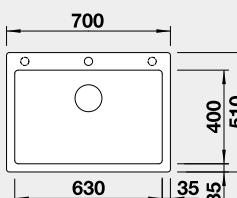

Montáž shora

Barva	Obj. číslo	MOC s DPH	Akční cena v Kč
černá	525 957	12-460	9 980
antracit	523 043		
šedá skála	523 044	beton style	525 309
aluminium	523 045	13-860	11 420
bílá	523 047		
jasmín	523 048		
tartufo	523 050		
kávová	523 052		

Výřez: 680 x 490 mm, R15
Hloubka dřezu: 220 mm

80 cm rozměr skříňky