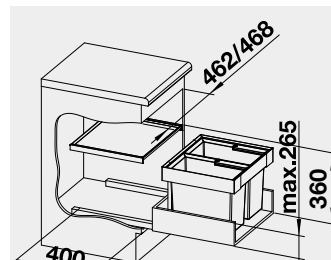

FLEXON II 50/2

521 469 4-130

3 390