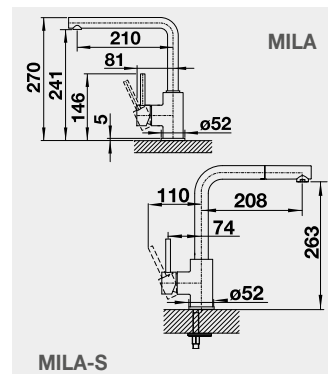

BLANCO SMĚŠOVACÍ BATERIE

MILA, MILA-S	Barva	Obj. číslo	MOC s DPH	Akční cena v Kč
	MILA chrom	519 414	3-120	2 620
	MILA-S chrom	519 810	6-340	5 760
	NOVINKA MILA černá matná	526 657	4-130	3 900
	NOVINKA MILA-S černá matná	526 660	6-360	5 960