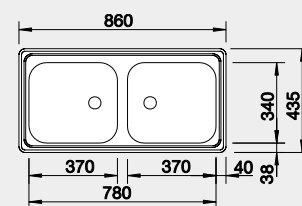

## BLANCO TOP EE 4x4

Montáž shora

**Materiál**

nerez přírodní lesk

Obj. číslo MOC s DPH Akční cena v Kč

501 065 1-980 **1 690**

Výřez TOP EE 4x4: 417 x 452 mm, R15  
Hloubka dřezu: 150 mm

45 cm rozměr skříňky

## BLANCO TOP EZ 8x4

Montáž shora

**Materiál**

nerez přírodní lesk

Obj. číslo MOC s DPH Akční cena v Kč

500 372 3-040 **2 560**

Výřez: 762 x 417 mm, R 15  
Hloubka dřezu: 150/150 mm

80 cm rozměr skříňky