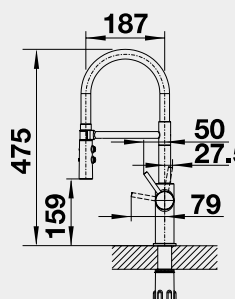

BLANCO SMĚŠOVACÍ BATERIE

CATRIS-S – sprcha s přepínáním   **Barva**   **Obj. číslo**   **MOC s DPH**   **Akční cena v Kč**

CATRIS-S chrom   521 476   8-720   **7 920**

CATRIS-S Flexo – sprcha s přepínáním   **Barva**   **Obj. číslo**   **MOC s DPH**   **Akční cena v Kč**

CATRIS-S Flexo chrom   525 791   9-220   **8 230**

CATRIS-S Flexo PVD steel   525 792   10-890   **9 770**

CATRIS-S Flexo černá matná   525 793   10-890   **9 770**

- magnetický držák sprchy

CULINA-S – sprcha s přepínáním   **Barva**   **Obj. číslo**   **MOC s DPH**   **Akční cena v Kč**

CULINA-S chrom   517 597   17-180   **13 890**

CULINA-S nerez imitace   517 598   21-530   **17 500**

- magnetický držák sprchy

CULINA-S Mini – sprcha bez přepínání   **Barva**   **Obj. číslo**   **MOC s DPH**   **Akční cena v Kč**

CULINA-S Mini chrom   519 843   13-410   **10 290**

CULINA-S Mini nerez imitace   519 844   16-380   **13 480**

- magnetický držák sprchy

Směšovací baterie,
dávkovače saponátu