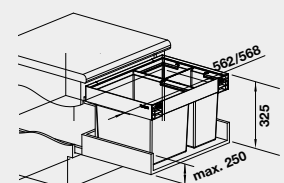

BLANCO FLEXON II LOW 60/3

Košové systémy