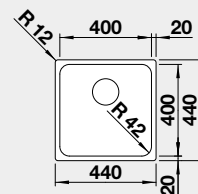

Materiál

nerez kartáčovaný

Obj. číslo MOC s DPH Akční cena v Kč

526 117 6 890 **6 070**

Výřez: 400 x 400 mm, R42
Hloubka dřezu: 185 mm, R42

45 cm rozměr skříňky