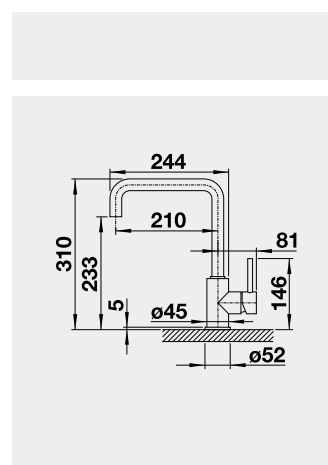

MILI	Barva	Obj. číslo	MOC s DPH	Akční cena v Kč
	MILI chrom	519 413	2-830	2 560
	NOVINKA MILI černá matná	526 665	4-130	3 900
	MILI SILGRANIT®-Look:		4-140	2 870
	MILI černá	526 159		
	MILI antracit	523 103		
	MILI aluminium	523 105		
	MILI bílá	523 107		
MILI jasmín	523 108			
MILI kávová	523 111			

MIDA	Barva	Obj. číslo	MOC s DPH	Akční cena v Kč
	MIDA chrom	517 742	2-850	2 560
	NOVINKA MIDA černá matná	526 649	4-370	4 110
	MIDA SILGRANIT®-Look:		4-390	3 550
	MIDA černá	526 145		
	MIDA antracit	519 415		
	MIDA aluminium	519 416		
	MIDA bílá	519 418		
	MIDA jasmín	519 419		
MIDA béžová champagne	519 420			
MIDA kávová	519 423