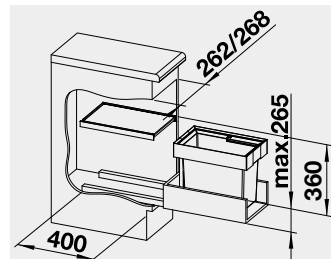

FLEXON II 30/1

521 542 3-210

2 670