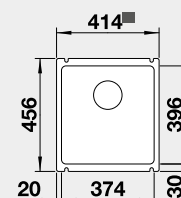

Montáž pod pracovní desku

Barva	Obj. číslo	MOC s DPH	Akční cena v Kč
černá	523 732	17 140	12 450
basalt	523 731		
zářivě bílá	523 726		
magnolie lesklá	523 727		

Výřez: 364 x 386 mm, R15
Hloubka dřezu: 185 mm

45 cm rozměr skříňky