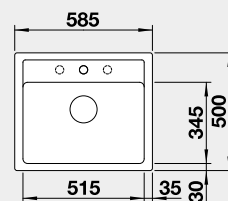

- lze použít excentrické ovládání 217 163
Montáž shora

Barva	Obj. číslo	MOC s DPH	Akční cena v Kč
černá	526 084	8-560	6 680
antracit	523 332		
aluminium	523 333		
bílá	523 334		
jasmín	523 335		
běžová champagne	523 336		
kávová	523 337		

Výřez: 565 x 480 mm, R15
Hloubka dřezu: 190 mm

60 cm rozměr skříňky