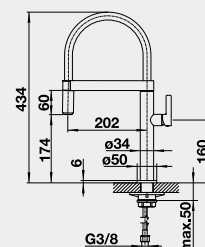

Směšovací baterie,
dávkovače saponátu