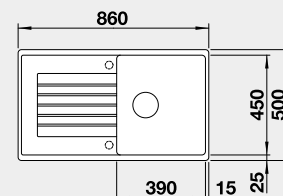

Výřez: 840 x 480 mm, R15  
Hloubka dřezu: 190 mm

50 cm rozměr skříňky