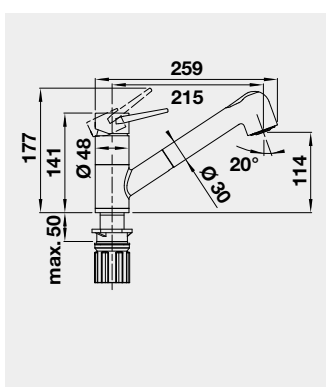

Směšovací baterie,
dávkovače saponátu