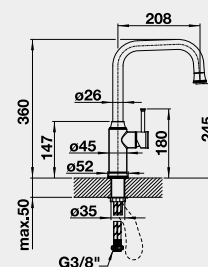

Směšovací baterie,
dávkovače saponátu