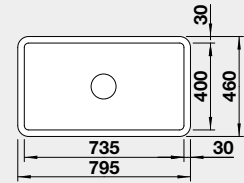

BLANCO KERAMIKA PuraPlus®

BLANCO VILLAE Farmhouse Single

Montáž pod pracovní desku

Barva	Obj. číslo	MOC s DPH	Akční cena v Kč
zářivě bílá	525 163	19 750	17 290

Výřez: podle šablony
Hloubka dřezu: 196 mm

80 cm Rozměr skříňky

BLANCO VILLAE Farmhouse Double

Montáž pod pracovní desku

Barva	Obj. číslo	MOC s DPH	Akční cena v Kč
zářivě bílá	525 164	20 790	18 220

Výřez: podle šablony
Hloubka dřezu: 195/195 mm

80 cm Rozměr skříňky

BLANCO TRADON

NOVINKA

Barva	Obj. číslo	MOC s DPH	Akční cena v Kč
chrom	515 990	10 450	8 640
broušená mosaz	520 787	11 680	9 570
NOVINKA saténová zlatá *	526 688	10 570	9 880

BLANCO SORA speciální baterie na filtrovanou vodu

NOVINKA

Barva	Obj. číslo	MOC s DPH	Akční cena v Kč
chrom	520 834	8 390	7 610
broušená mosaz	520 835	9 900	8 950
NOVINKA saténová zlatá *	526 696	9 530	8 850

filtrace k baterii na straně 50

BLANCO VICUS dávkovač saponátu

Barva	Obj. číslo	MOC s DPH	Akční cena v Kč
chrom	524 290	4 680	4 110
broušená mosaz	524 291	5 850	5 140

objem nádoby: 500 ml

* Saténově zlatá: dostupná od 01.04.2022