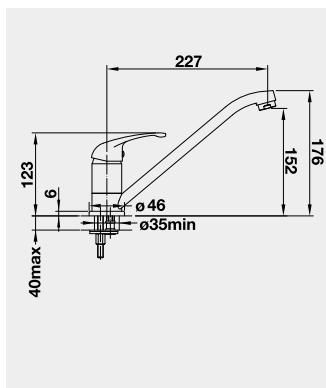

DARAS-S - výsuvná sprcha	Barva	Obj. číslo	MOC s DPH	Akční cena v Kč