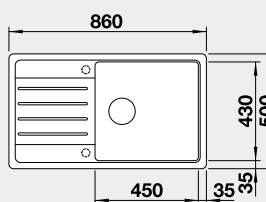

BLANCO SILGRANIT®

BLANCO LEGRA 6

- lze použít excentrické ovládání 217 163
Montáž shora

Barva	Obj. číslo	Akční cena v Kč
černá	526 084	7 600
antracit	523 332	
aluminium	523 333	
bílá	523 334	
NOVINKA bílá soft	527 086	
NOVINKA šedá vulkán	527 269	
kávová	523 337	

Výřez: 565 x 480 mm, R15
Hloubka dřezu: 190 mm

60 cm rozměr skříňky

BLANCO LEGRA 45 S

- lze použít excentrické ovládání 217 163
Montáž shora

Barva	Obj. číslo	Akční cena v Kč
černá	526 083	6 950
antracit	522 201	
aluminium	522 202	
bílá	522 203	
NOVINKA bílá soft	527 085	
NOVINKA šedá vulkán	527 268	
kávová	522 206	

Výřez: 760 x 480 mm, R15
Hloubka dřezu: 190 mm

45 cm rozměr skříňky

BLANCO LEGRA 6 S Compact

- lze použít armaturu s excentrickým ovládáním 217 835
Montáž shora

Barva	Obj. číslo	Akční cena v Kč
černá	526 085	8 500
antracit	521 302	
aluminium	521 303	
bílá	521 304	
NOVINKA bílá soft	527 087	
NOVINKA šedá vulkán	527 270	
kávová	521 307	

Výřez: 760 x 480 mm, R15
Hloubka dřezu: 190 mm

60 cm rozměr skříňky

BLANCO LEGRA XL 6 S

- lze použít excentrické ovládání 217 163
Montáž shora

Barva	Obj. číslo	Akční cena v Kč
černá	526 087	8 100
antracit	523 326	
aluminium	523 327	
bílá	523 328	
NOVINKA bílá soft	527 091	
NOVINKA šedá vulkán	527 274	
kávová	523 331	

Výřez: 840 x 480 mm, R15
Hloubka dřezu: 190 mm

60 cm rozměr skříňky

BLANCO LEGRA 6 S

Montáž shora

Barva	Obj. číslo	Akční cena v Kč
černá	526 086	9 000
antracit	522 207	
aluminium	522 208	
bílá	522 209	
NOVINKA bílá soft	527 088	
NOVINKA šedá vulkán	527 271	
kávová	522 212	

Výřez: 980 x 480 mm, R15
Hloubka dřezu: 190/120 mm

60 cm rozměr skříňky

BLANCO LEGRA 8 S

- lze použít excentrické ovládání 118 979
Montáž shora

Barva	Obj. číslo	Akční cena v Kč
černá	526 088	9 150
antracit	523 163	
aluminium	523 164	
bílá	523 165	
bílá soft	527 090	
šedá vulkán	527 273	
kávová	523 168	

Výřez: 1140 x 480 mm, R15
Hloubka dřezu: 190/190 mm

80 cm rozměr skříňky