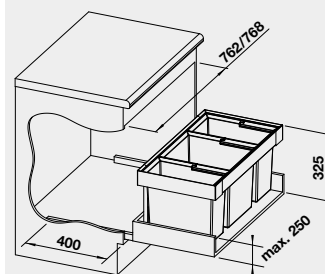

FLEXON II LOW 80/3

525 221

5 500

- bez horního krytu