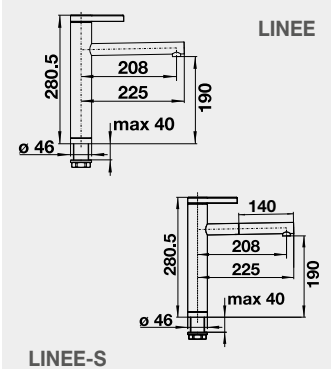

LINEE, LINEE-S – vytahovací koncovka	barva	Obj. číslo	Akční cena v Kč
	LINEE chrom	517 594	9 250
	LINEE-S chrom	517 591	10 900
	LINEE-S Nerez masiv hedvábný lesk	517 593	22 650
	LINEE SILGRANIT®-Look:		13 650
	LINEE-S černá/ chrom	526 171	
	LINEE-S antracit/ chrom	518 438	
	LINEE-S šedá skála/ chrom	518 804	
	LINEE-S aluminium/ chrom	518 439	
	LINEE-S bílá/ chrom	518 441	
	LINEE-S bílá soft/ chrom	526 957	NOVINKA
	LINEE-S šedá vulkán/ chrom	526 956	NOVINKA
	LINEE-S tartufo/ chrom	518 446	
	LINEE-S kávová/ chrom	518 445