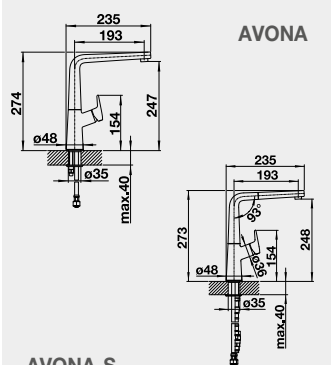

AVONA, AVONA-S – vytahovací koncovka	Barva	Obj. číslo	Akční cena v Kč
	AVONA chrom	521 267	7 900
	AVONA-S chrom	521 277	10 250
	AVONA-S SILGRANIT®-Look:		12 600
	AVONA-S černá	526 170	
	AVONA-S antracit	521 278	
	AVONA-S šedá skála	521 285	
	AVONA-S aluminium	521 279	
	AVONA-S bílá	521 280	
	AVONA-S bílá soft	526 929	NOVINKA
	AVONA-S šedá vulkán	526 928	NOVINKA
	AVONA-S tartufo	521 283	
	AVONA-S kávová	521 284