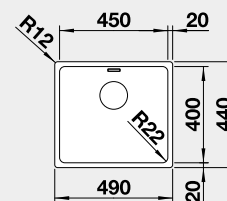

Výřez: 976 x 476 mm, R15
Hloubka dřezu: 210 mm

50 cm rozměr skříňky

BLANCO NEREZ - IF – plochý okraj

BLANCO SUPRA 400-IF	Materiál	Obj. číslo	Akční cena v Kč	45 cm rozměr skříňky
	nerez kartáčovaný bez táhla	526 350	6 300	
 IF – plochý okraj		Výřez: 430 x 430 mm, R15 Hloubka dřezu: 175 mm, R60		
BLANCO SUPRA 500-IF	Materiál	Obj. číslo	Akční cena v Kč	60 cm rozměr skříňky
	nerez kartáčovaný bez táhla	526 351	7 750	
 IF – plochý okraj		Výřez: 530 x 430 mm, R15 Hloubka dřezu: 175 mm, R60		
BLANCO SOLIS 340-IF	Materiál	Obj. číslo	Akční cena v Kč	40 cm rozměr skříňky
	nerez kartáčovaný	526 116	8 000	
 IF – plochý okraj		Výřez: 370 x 430 mm, R15 Hloubka dřezu: 185 mm, R42		
BLANCO SOLIS 400-IF	Materiál	Obj. číslo	Akční cena v Kč	45 cm rozměr skříňky
	nerez kartáčovaný	526 118	8 500	
 IF – plochý okraj		Výřez: 430 x 430 mm, R15 Hloubka dřezu: 185 mm, R42		
BLANCO SOLIS 450-IF	Materiál	Obj. číslo	Akční cena v Kč	50 cm rozměr skříňky
	nerez kartáčovaný	526 121	9 000	
 IF – plochý okraj		Výřez: 480 x 430 mm, R15 Hloubka dřezu: 185 mm, R42		
BLANCO SOLIS 500-IF	Materiál	Obj. číslo	Akční cena v Kč	60 cm rozměr skříňky
	nerez kartáčovaný	526 123	10 050	
 IF – plochý okraj		Výřez: 530 x 430 mm, R15 Hloubka dřezu: 185 mm, R42		

45 cm rozměr skříňky

BLANCO ANDANO 450-IF	Materiál	Obj. číslo	Akční cena v Kč
	hedvábný lesk bez táhla	522 961	9 900
 IF – plochý okraj		Výřez: 480 x 430 mm, R15 Hloubka dřezu: 190 mm, R22	

50 cm rozměr skříňky