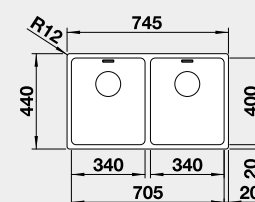

45 cm rozměr skříňky

BLANCO ANDANO 450-IF	Materiál	Obj. číslo	Akční cena v Kč
	hedvábný lesk bez táhla	522 961	9 900
 IF – plochý okraj		Výřez: 480 x 430 mm, R15 Hloubka dřezu: 190 mm, R22	

50 cm rozměr skříňky

BLANCO ANDANO 500-IF	Materiál	Obj. číslo	Akční cena v Kč
	hedvábný lesk bez táhla	522 965	12 050
 IF – plochý okraj		Výřez: 530 x 430 mm, R15 Hloubka dřezu: 190 mm, R22	

60 cm rozměr skříňky

BLANCO ANDANO 700-IF	Materiál	Obj. číslo	Akční cena v Kč
	hedvábný lesk bez táhla	522 969	13 650
 IF – plochý okraj		Výřez: 730 x 430 mm, R15 Hloubka dřezu: 190 mm, R22	

80 cm rozměr skříňky

BLANCO ANDANO 340/340-IF	Materiál	Obj. číslo	Akční cena v Kč
	hedvábný lesk bez táhla	522 981	18 600
 IF – plochý okraj		Výřez: 735 x 430 mm, R15 Hloubka dřezu: 190/190 mm, R22	

80 cm rozměr skříňky