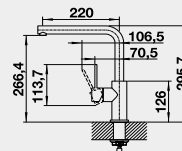

LANORA nerez kartáčovaný 523 122

5 200

LANORA-S nerez kartáčovaný 523 123

8 600

LANORA