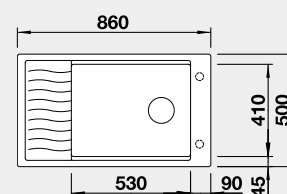

Akční cena v Kč
11 700

Výřez: 840 x 480 mm, R15
Hloubka dřezu: 190 mm

80 cm rozměr skříňky

BLANCO ZENAR XL 6 S Compact – s excentrem

Montáž shora

Barva	Obj. číslo
černá	526 052
antracit	523 774
šedá skála	523 775
aluminium	523 776
bílá	523 778
NOVINKA bílá soft	527 185
NOVINKA šedá vulkán	527 368
tartufo	523 782
kávová	523 784