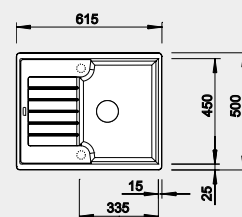

- lze použít excentrické ovládání 217 163
Montáž shora

Barva	Obj. číslo	Akční cena v Kč
černá	526 006	7 600
antracit	516 918	
aluminium	516 919	
bílá	516 922	
NOVINKA bílá soft	527 195	
NOVINKA šedá vulkán	527 378	
kávová	516 927	

Výřez: 595 x 480 mm, R15
Hloubka dřezu: 190 mm

40 cm rozměr skříňky