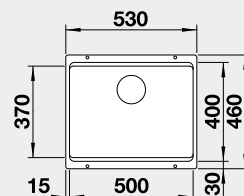

Akční cena v Kč

13 150

Výřez: 500 x 400 mm, R20
Hloubka dřezu: 200 mm

60 cm rozměr skříňky