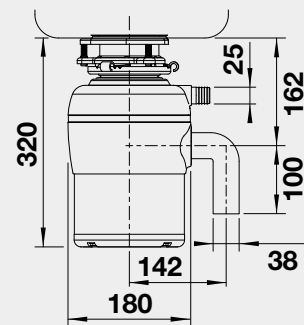

- základní model drtiče pro likvidaci malého množství odpadu z potravin pro malé domácnosti
- optimální příslušenství pro dřezy BLANCO
- vysoce kvalitní a výkonný AC indukční motor
- snadná instalace díky tříšroubovému instalačnímu systému
- drtící komponenty z nerezové oceli
- 2 fáze drcení pro dosažení jemných výsledků
- objem drtící komory 900 ml