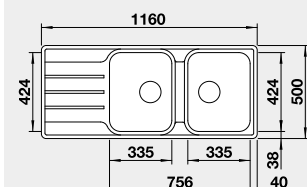

45 cm rozměr skříňky

BLANCO LEMIS XL 6 S IF Compact

 IF – plochý okraj

Materiál	Obj. číslo	Akční cena v Kč
nerez kartáčovaný	525 111	7 000

Výřez: 760 x 480 mm, R15
Hloubka dřezu: 205 mm

60 cm rozměr skříňky

BLANCO LEMIS XL 6 S-IF

 IF – plochý okraj

Materiál	Obj. číslo	Akční cena v Kč
nerez kartáčovaný	523 034	7 100

Výřez: 980 x 480 mm, R15
Hloubka dřezu: 205 mm

60 cm rozměr skříňky

BLANCO LEMIS 6 S-IF

 IF – plochý okraj

Materiál	Obj. číslo	Akční cena v Kč
nerez kartáčovaný	523 032	7 450

Výřez: 980 x 480 mm, R15
Hloubka dřezu: 205/145 mm

60 cm rozměr skříňky

BLANCO LEMIS 8 S-IF

 IF – plochý okraj

Materiál	Obj. číslo	Akční cena v Kč
nerez kartáčovaný	523 036	8 500

Výřez: 1140 x 480 mm, R15
Hloubka dřezu: 205/205 mm

80 cm rozměr skříňky

BLANCO NEREZ - IF – plochý okraj

BLANCO CLASSIMO 45 S-IF

IF – plochý okraj

Materiál

nerez kartáčovaný
s excentrickým ovládáním
PushControl 