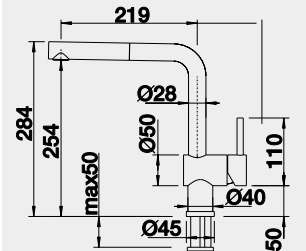

LINUS-S – vytahovací koncovka	Barva	Obj. číslo	Akční cena v Kč
	LINUS-S chrom	512 402	8 300
	LINUS-S PVD Steel	526 242	11 400
	LINUS-S černá matná	525 807	13 250
	LINUS-S saténově zlatá	526 684	9 850
	LINUS-S SILGRANIT®-Look:		10 950
	LINUS-S černá	526 148	
	LINUS-S antracit	516 688	
	LINUS-S šedá skála	518 813	
	LINUS-S aluminium	516 689	
	LINUS-S bílá	516 692	
	LINUS-S bílá soft	526 959	NOVINKA
	LINUS-S šedá vulkán	526 958	NOVINKA
	LINUS-S tartufo	517 621	
	LINUS-S kávová	516 697