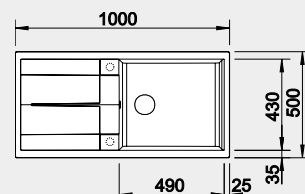

BLANCO SILGRANIT®

BLANCO METRA 45 S Compact

- lze použít armaturu s excentrickým ovládáním 237 858
Montáž shora

Barva	Obj. číslo
černá	525 912
antracit	519 561
šedá skála	519 562
aluminium	519 563
bílá	519 565
NOVINKA bílá soft	527 103
NOVINKA šedá vulkán	527 286
tartufo	519 569
kávová	519 570

Akční cena v Kč

8 550

Výřez: 660 x 480 mm, R15
Hloubka dřezu: 190 mm

45 cm rozměr skříňky

BLANCO METRA 45 S

- lze použít armaturu s excentrickým ovládáním 118 981
Montáž shora

Barva	Obj. číslo
černá	525 915
antracit	513 194
šedá skála	518 869
aluminium	513 186
bílá	513 187
NOVINKA bílá soft	527 106
NOVINKA šedá vulkán	527 289
tartufo	517 346
kávová	515 039

Akční cena v Kč

8 750

Výřez: 760 x 480 mm, R15
Hloubka dřezu: 190 mm

45 cm rozměr skříňky

BLANCO METRA 5 S

- lze použít excentrické ovládání 118 979
Montáž shora

Barva	Obj. číslo
černá	525 919
antracit	513 212
šedá skála	518 872
aluminium	513 204
bílá	513 205
NOVINKA bílá soft	527 110
NOVINKA šedá vulkán	527 293
tartufo	517 349
kávová	515 042

Akční cena v Kč

11 550

Výřez: 840 x 480 mm, R15
Hloubka dřezu: 190 mm

50 cm rozměr skříňky

BLANCO METRA XL 6 S

- lze použít excentrické ovládání 217 163
Montáž shora

Barva	Obj. číslo
černá	525 930
antracit	515 142
šedá skála	518 880
aluminium	515 135
bílá	515 136
NOVINKA bílá soft	527 124
NOVINKA šedá vulkán	527 307
tartufo	517 359
kávová	515 143

Akční cena v Kč

12 300

Výřez: 980 x 480 mm, R15
Hloubka dřezu: 190 mm

60 cm rozměr skříňky

BLANCO METRA 6 S

- lze použít excentrické ovládání 118 979
Montáž shora

Barva	Obj. číslo
černá	525 927
antracit	513 230
šedá skála	518 878
aluminium	513 222
bílá	513 223
NOVINKA bílá soft	527 117
NOVINKA šedá vulkán	527 300
tartufo	517 355
kávová	515 046

Akční cena v Kč

11 800

Výřez: 980 x 480 mm, R15
Hloubka dřezu: 190/130 mm

60 cm rozměr skříňky

BLANCO METRA 9

- lze použít excentrické ovládání 118 979
Montáž shora