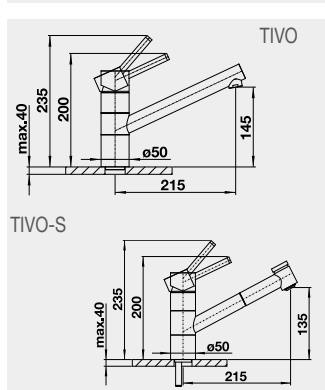

BLANCO SMĚŠOVACÍ BATERIE

KANO	Barva	Obj. číslo	Akční cena v Kč

KANO chrom	521 502	4 750
KANO černá matná	526 667	6 900
KANO SILGRANIT®-Look: KANO černá/ chrom	526 175	6 000
KANO antracit/ chrom	525 028	
KANO aluminium/ chrom	525 029	
KANO bílá/ chrom	525 030	
KANO bílá soft/ chrom	526 951	NOVINKA
KANO šedá vulkán/ chrom	526 950	NOVINKA
KANO kávová/ chrom	525 033	

KANO-S – vytahovací koncovka	Barva	Obj. číslo	Akční cena v Kč

KANO-S chrom	521 503	5 200
KANO-S černá matná	526 668	7 500
KANO SILGRANIT®-Look: KANO-S černá/ chrom	526 174	6 700
KANO-S antracit/ chrom	525 038	
KANO-S aluminium/ chrom	525 039	
KANO-S bílá/ chrom	525 040	
KANO-S bílá soft/ chrom	526 953	NOVINKA
KANO-S šedá vulkán/ chrom	526 952	NOVINKA
KANO-S kávová/ chrom	525 043	

TIVO-S – výsuvná sprcha s přepínáním	Barva	Obj. číslo	Akční cena v Kč

TIVO chrom	517 599	6 050
TIVO-S chrom	517 648	7 750
TIVO-S SILGRANIT®-Look: TIVO-S černá/ chrom	526 279	9 400
TIVO-S antracit/ chrom	517 610	
TIVO-S šedá skála/ chrom	518 798	
TIVO-S aluminium/ chrom	517 611	
TIVO-S bílá/ chrom	517 613	
TIVO-S bílá soft/ chrom	526 977	NOVINKA
TIVO-S šedá vulkán/ chrom	526 976	NOVINKA
TIVO-S tartufo/ chrom	517 619	
TIVO-S kávová/ chrom	517 618	

PANERA-S – výsuvná sprcha s přepínáním	Barva	Obj. číslo	Akční cena v Kč

PANERA-S nerez kartáčovaný	521 547	27 450