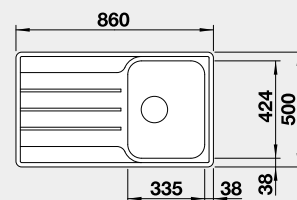

Výřez: 595 x 480 mm, R15
Hloubka dřezu: 190 mm, R60

60 cm rozměr skříňky

BLANCO NEREZ - IF – plochý okraj

BLANCO LEMIS 45 S-IF Mini

 IF – plochý okraj

Materiál	Obj. číslo	Akční cena v Kč
nerez kartáčovaný	525 115	5 550

Výřez: 585 x 480 mm, R15
Hloubka dřezu: 205 mm

45 cm rozměr skříňky

BLANCO LEMIS 45 S-IF

 IF – plochý okraj

Materiál	Obj. číslo	Akční cena v Kč
nerez kartáčovaný	523 030	5 700

Výřez: 840 x 480 mm, R15
Hloubka dřezu: 205 mm

45 cm rozměr skříňky

BLANCO LEMIS XL 6 S IF Compact

 IF – plochý okraj

Materiál	Obj. číslo	Akční cena v Kč
nerez kartáčovaný	525 111	7 000

Výřez: 760 x 480 mm, R15
Hloubka dřezu: 205 mm

60 cm rozměr skříňky