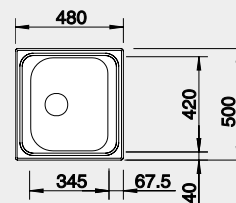

BLANCO NEREZ

<p>BLANCO TOP EE 3x4</p>  <p> Montáž shora</p>	<p>Materiál nerez přírodní lesk</p>	<p>Obj. číslo 501 067</p> <p>Akční cena v Kč 1 900</p> <p>Výřez: 312 x 452 mm, R15 Hloubka dřezu: 150 mm</p>	<p>30 cm rozměr skříňky</p> 
<p>BLANCO TOP EE 4x4</p>  <p> Montáž shora</p>	<p>Materiál nerez přírodní lesk</p>	<p>Obj. číslo 501 065</p> <p>Akční cena v Kč 2 000</p> <p>Výřez: 417 x 452 mm, R15 Hloubka dřezu: 150 mm</p>	<p>45 cm rozměr skříňky</p> 
<p>BLANCO TOP EZ 8x4</p>  <p> Montáž shora</p>	<p>Materiál nerez přírodní lesk</p>	<p>Obj. číslo 500 372</p> <p>Akční cena v Kč 2 950</p> <p>Výřez: 842 x 417 mm, R 15 Hloubka dřezu: 150/150 mm</p>	<p>90 cm rozměr skříňky</p> 
<p>BLANCO RONDOSOL</p>  <p> Montáž shora</p>	<p>Materiál nerez kartáčovaný - 1 ½" výpusť nerez kartáčovaný - 3 ½" výpusť</p>	<p>Obj. číslo 513 307 513 306</p> <p>Akční cena v Kč 2 050 2 200</p> <p>Výřez: Ø 444 mm Hloubka dřezu: 165 mm</p>	<p>45 cm rozměr skříňky</p> 
<p>BLANCO DANA 45</p>  <p> Montáž shora</p>	<p>Materiál nerez přírodní lesk</p>	<p>Akční cena v Kč 4 050</p> <p>Výřez: 462 x 482 mm, R15 Hloubka dřezu: 158 mm</p>	<p>45 cm rozměr skříňky</p> 
<p>BLANCO DANA 6</p>  <p> Montáž shora</p>	<p>Materiál nerez přírodní lesk</p>	<p>Obj. číslo 525 323</p> <p>Akční cena v Kč 4 300</p> <p>Výřez: 587 x 482 mm, R15 Hloubka dřezu: 158 mm</p>	<p>60 cm rozměr skříňky</p> 

2 050

Výřez: 462 x 482 mm, R15
Hloubka dřezu: 160mm

45 cm rozměr skříňky

BLANCO TIPO 45 S Mini

 Montáž shora

Materiál

nerez přírodní lesk

Obj. číslo