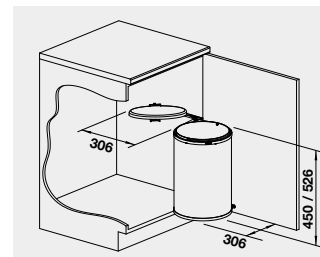

SINGOLO XL

526 377

2 400

- montáž na dvířka