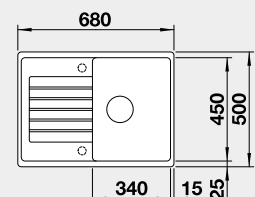

Výřez: 680 x 490 mm, R15
Hloubka dřezu: 220 mm

80 cm rozměr skříňky

BLANCO SILGRANIT®

BLANCO ZIA 40 S

 - lze použít excentrické ovládání 217 163
Montáž shora

Barva	Obj. číslo	Akční cena v Kč
černá	526 006	7 600
antracit	516 918	
aluminium	516 919	
bílá	516 922	
NOVINKA bílá soft	527 195	
NOVINKA šedá vulkán	527 378	
kávová	516 927	

Výřez: 595 x 480 mm, R15
Hloubka dřezu: 190 mm

40 cm rozměr skříňky

BLANCO ZIA 45 S Compact

 - lze použít excentrické ovládání 217 163
Montáž shora

Barva	Obj. číslo	Akční cena v Kč
černá	526 009	6 900
antracit	524 721	
aluminium	524 723	
bílá	524 725	
NOVINKA bílá soft	527 197	
NOVINKA šedá vulkán	527 380	
kávová	524 730	

Výřez: 660 x 480 mm, R15
Hloubka dřezu: 190 mm

45 cm rozměr skříňky

BLANCO ZIA 45 S

 - lze použít excentrické ovládání 118 979
Montáž shora

Barva	Obj. číslo	Akční cena v Kč
černá	526 013	8 350
antracit	514 732	
aluminium	514 725	
bílá	514 726	
NOVINKA bílá soft	527 200	
NOVINKA šedá vulkán	527 383	
kávová	515 070	