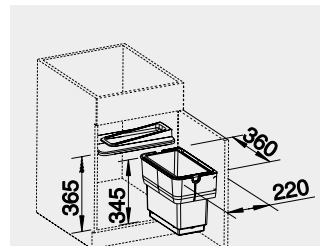

Materiál

Obj. číslo

Akční cena v Kč

45 – 60 cm rozměr skříňky

SINGOLO

512 880

1 900

- montáž na dvířka