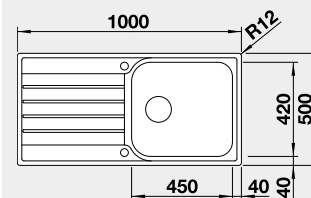

Materiál

nerez kartáčovaný

Obj. číslo

518 519

Akční cena v Kč

7 200

Výřez: 982 x 482 mm, R15
Hloubka dřezu: 160 mm

60 cm rozměr skříňky