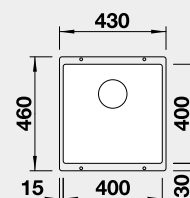

Montáž pod pracovní desku

Barva	Obj. číslo	Akční cena v Kč
černá	525 990	9 000
antracit	523 422	
šedá skála	523 423	
aluminium	523 424	
bílá	523 426	
NOVINKA bílá soft	527 166	
NOVINKA šedá vulkán	527 349	
tartufo	523 429	
kávová	523 431	

Výřez: 400 x 400 mm, R10
Hloubka dřezu: 190 mm

50 cm rozměr skříňky