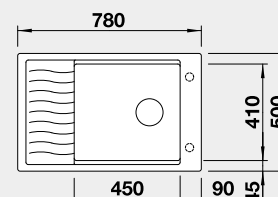

Montáž shora

Barva	Obj. číslo
černá	525 883
antracit	524 844
šedá skála	524 845
aluminium	524 846
bílá	524 848
NOVINKA bílá soft	527 069
NOVINKA šedá vulkán	527 252
tartufo	524 851
kávová	524 853

Akční cena v Kč
10 600

Výřez: 760 x 480 mm, R15
Hloubka dřezu: 190 mm

60 cm rozměr skříňky