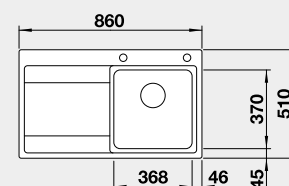

80 cm rozměr skříňky

BLANCO DIVON II 45 S-IF

 IF – plochý okraj

Materiál

nerez hedvábný lesk
PRAVÝ
s excentrem
nerez hedvábný lesk
LEVÝ
s excentrem

Obj. číslo

521 658

Akční cena v Kč

22 650

521 657

22 650

strana se určuje podle vaničky

Výřez: 840 x 490 mm, R15
Hloubka dřezu: 196 mm R10

45 cm rozměr skříňky

BLANCO DIVON II 5 S-IF

 IF – plochý okraj