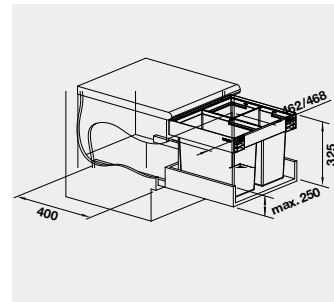

Materiál

FLEXON II LOW 50/3

Obj. číslo

526 640

Akční cena
v Kč

3 850

- bez horního krytu

50 cm rozměr skříňky