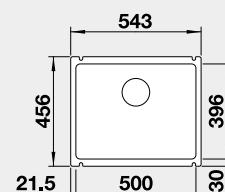

Montáž pod pracovní desku

Barva	Obj. číslo	Akční cena v Kč
černá	523 740	15 400
basalt	523 739	
zářivě bílá	523 733	
magnolie lesklá	523 734	

Výřez: 490 x 386 mm, R15
Hloubka dřezu: 185 mm

60 cm rozměr skříňky