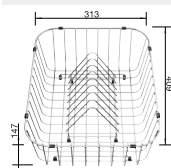

Univerzální krájecí deska masivní buk – vhodná pro dřezy s šířkou 500 mm

Obj.
číslo

Akční cena
v Kč

218 313

1 900

ZENAR – kompozitní krájecí deska - dýha jasan

Obj.
číslo

Akční cena
v Kč