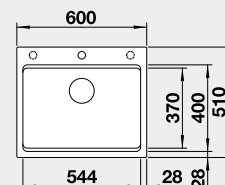

BLANCO SILGRANIT®

BLANCO ZIA 9 E

- lze použít excentrické ovládání 118 979
Montáž shora

Barva	Obj. číslo	Akční cena v Kč
černá	526 031	10 900
antracit	514 764	
aluminium	514 757	
bílá	514 758	
NOVINKA bílá soft	527 212	
NOVINKA šedá vulkán	527 395	
kávová	515 074	

90x90/60 cm rozměr skříňky

Výřez: podle šablony
Hloubka dřezu: 180/27 mm

BLANCO LEXA 9 E s excentrem

Montáž shora

Barva	Obj. číslo	Akční cena v Kč
černá	525 910	17 150
antracit	524 990	
šedá skála	524 991	
aluminium	524 992	
bílá	524 994	
NOVINKA bílá soft	527 101	
NOVINKA šedá vulkán	527 284	
tartufo	524 997	
kávová	524 999	

90x90/80 cm rozměr skříňky

Výřez: podle šablony
Hloubka dřezu: 190/130 mm

BLANCO ZIA 9

Montáž shora

Barva	Obj. číslo	Akční cena v Kč
černá	526 029	10 400
antracit	516 686	
aluminium	516 677	
bílá	516 678	
NOVINKA bílá soft	527 210	
NOVINKA šedá vulkán	527 393	
kávová	516 683	

90 cm rozměr skříňky

Výřez: 840 x 480 mm, R15
Hloubka dřezu: 190/190 mm

BLANCO ETAGON 6 - s nerezovými pojedy

Montáž shora

EXTRA HLUBOKÝ DŘEZ

Barva	Obj. číslo	Akční cena v Kč
černá	525 890	14 850
antracit	524 539	
šedá skála	524 540	
aluminium	524 541	
bílá	524 543	
NOVINKA bílá soft	527 076	
NOVINKA šedá vulkán	527 259	
tartufo	524 546	
kávová	524 548	

Výřez: 588 x 498 mm, R15
Hloubka dřezu: 220 mm

60 cm rozměr skříňky

BLANCO ETAGON 8 - s nerezovými pojedy

Montáž shora

EXTRA HLUBOKÝ DŘEZ

Barva	Obj. číslo	Akční cena v Kč
černá	525 893	15 950
antracit	525 187	
šedá skála	525 188	
aluminium	525 189	
bílá	525 191	
NOVINKA bílá soft	527 079	
NOVINKA šedá vulkán	527 262	
tartufo	525 194	
kávová	525 196	

Výřez: 768 x 498 mm, R15
Hloubka dřezu: 220 mm

80 cm rozměr skříňky

BLANCO SUBLINE 500 IF/A SteelFrame s táhlem

IF – plochý okraj

UNIKÁTNÍ SPOJENÍ NEREZU a SILGRANITU

Barva	Obj. číslo	Akční cena v Kč
černá	525 999	25 800
antracit	524 111	
bílá	524 112	

Výřez: 532 x 599 mm
Hloubka dřezu: 190 mm