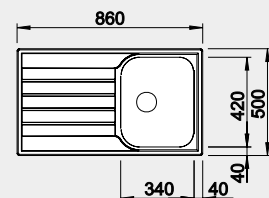

Obj. číslo

514 786

Akční cena v Kč

4 650

Výřez: 842 x 482 mm, R15
Hloubka dřezu: 155 mm

45 cm rozměr skříňky

BLANCO LIVIT XL 6 S – s excentrem

Montáž shora