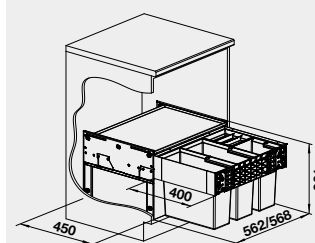

Materiál

SELECT II 60/4

Obj. číslo

526 206

**Akční cena
v Kč**

7 800

- kvalitní plnovýsuv
- nosnost 50 kg
- tlumený dojezd

60 cm rozměr skříňky