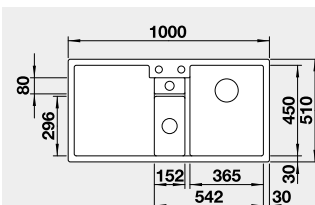

Montáž shora

Barva	Obj. číslo	Akční cena v Kč
černá	525 866	14 800
antracit	523 344	
šedá skála	523 345	
aluminium	523 346	
bílá	523 348	
NOVINKA bílá soft	527 058	
NOVINKA šedá vulkán	527 241	
tartufo	523 351	
kávová	523 353	

POUZE PRAVÉ PROVEDENÍ

Výřez: 984 x 494 mm R15
Hloubka dřezu: 190/140/26 mm
*plastová miska s víkem součástí dodávky

60 cm rozměr skříňky