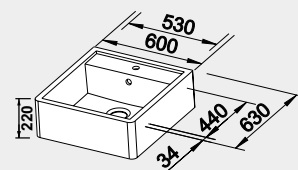

Hloubka dřezu: 190 mm

60 cm rozměr skříňky

BLANCO ETAGON 6 - s táhlem - s nerezovými pojezdy

montáž shora **EXTRA HLUBOKÝ DŘEZ**

Barva	Obj. číslo	Akční cena v Kč
černá	525 162	22 200
basalt	525 161	
zářivě bílá	525 156	
magnolie lesklá	525 157	