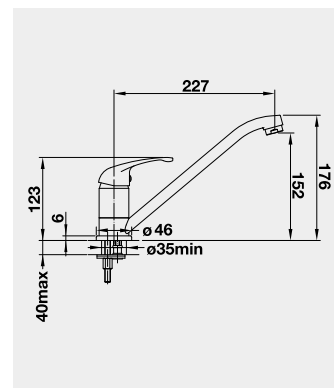

DARAS chrom	517 720	1 700
DARAS SILGRANIT®-Look:		3 000
DARAS černá	526 152	
DARAS antracit	517 721	
DARAS aluminium	517 722	
DARAS bílá	517 724	
DARAS bílá soft	526 935	
DARAS šedá vulkán	526 934	
DARAS kávová	517 729	

NOVINKA
NOVINKA