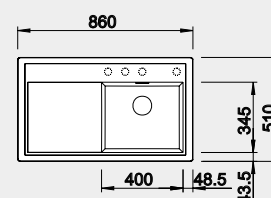

Montáž shora

Barva	Obj. číslo L
černá	526 034
antracit	523 850
šedá skála	523 851
aluminium	523 852
bílá	523 854
NOVINKA bílá soft	527 176
NOVINKA šedá vulkán	527 359
tartufo	523 859
kávová	523 861

Akční cena v Kč
12 700

strana se určuje podle vaničky

Výřez: 840 x 490 mm, R15
Hloubka dřezu: 190 mm

45 cm rozměr skříňky