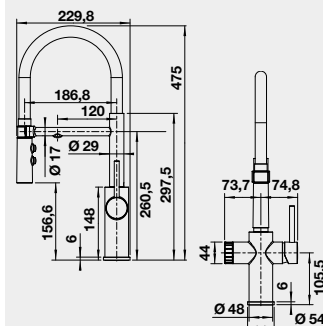

BLANCO SMĚŠOVACÍ BATERIE

- speciální baterie na filtrovanou a užitkovou vodu

CATRIS-S Flexo FILTR **NOVINKA** Barva Obj. číslo Akční cena v Kč
speciální baterie na filtrovanou a užitkovou vodu

CATRIS-S Flexo FILTR chrom	526 705	10 700
CATRIS-S Flexo FILTR PVD steel	526 706	12 400
CATRIS-S Flexo FILTR černá matná	526 707	12 400

* CATRIS S FLEXO dostupná od 1.3.2023

FONTAS II Barva Obj. číslo Akční cena v Kč
speciální baterie na filtrovanou a užitkovou vodu

FONTAS II chrom	523 128	8 850
FONTAS II PVD Steel	523 129	9 900
FONTAS II černá matná	526 670	11 100
FONTAS II saténově zlatá	526 692	10 850
FONTAS II SILGRANIT®-Look:		9 600
FONTAS II černá	526 157	
FONTAS II antracit	523 130	
FONTAS II šedá skála	523 137	
FONTAS II aluminium	523 131	
FONTAS II bílá	523 134	
FONTAS II bílá soft	526 943	NOVINKA
FONTAS II šedá vulkán	526 942	NOVINKA
FONTAS II tartufo	523 136	
FONTAS II kávová	523 135	

QR kód - montážní návod

FONTAS-S II – vyťahovací koncovka Barva Obj. číslo Akční cena v Kč
- speciální baterie na filtrovanou a užitkovou vodu

FONTAS-S II chrom	525 198	11 950
FONTAS-S II PVD Steel	525 199	13 000
FONTAS-S II černá matná	526 672	15 450
FONTAS-S II saténově zlatá	526 694	14 200
FONTAS-S II SILGRANIT®-Look:		12 850
FONTAS-S II černá	526 158	
FONTAS-S II antracit	525 200	
FONTAS-S II šedá skála	525 207	
FONTAS-S II aluminium	525 201	
FONTAS-S II bílá	525 204	
FONTAS-S II bílá soft	526 947	NOVINKA
FONTAS-S II šedá vulkán	526 946	NOVINKA
FONTAS-S II tartufo	525 206	
FONTAS-S II kávová	525 205	

QR kód - montážní návod

FILTR pro třicestné baterie **BWT** Obj. číslo Akční cena v Kč
BEST WATER TECHNOLOGY

instalační sada	529 111	7 200
- (instalační hlava + průtokoměr)		
filtrační kartuše	525 273	5 600

k bateriím na filtrovanou vodu:
- CATRIS-S Flexo FILTER
- FONTAS II
- FONTAS-S II
- TRIMA
- SORA

QR kód - filtr kartuše