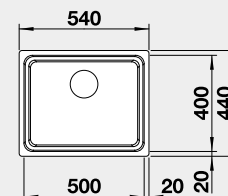

45 cm rozměr skříňky

BLANCO ANDANO 450-IF	Materiál	Obj. číslo	Akční cena v Kč
	hedvábný lesk bez táhla	522 961	9 900
 IF – plochý okraj		Výřez: 480 x 430 mm, R15 Hloubka dřezu: 190 mm, R22	

50 cm rozměr skříňky

80 cm rozměr skříňky

BLANCO ANDANO 340/340-IF	Materiál	Obj. číslo	Akční cena v Kč
	hedvábný lesk bez táhla	522 981	18 600
 IF – plochý okraj		Výřez: 735 x 430 mm, R15 Hloubka dřezu: 190/190 mm, R22	

80 cm rozměr skříňky

BLANCO ETAGON 500-IF - s nerezovými pojezdy	Materiál	Obj. číslo	Akční cena v Kč
	hedvábný lesk bez táhla	521 840	15 250
 IF – plochý okraj		Výřez: 530 x 430 mm, R15 Hloubka dřezu: 190 mm, R35/25	

60 cm rozměr skříňky