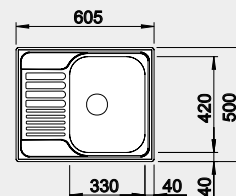

2 050

Výřez: 462 x 482 mm, R15
Hloubka dřezu: 160mm

45 cm rozměr skříňky

BLANCO TIPO 45 S Mini

 Montáž shora

Materiál

nerez přírodní lesk

Obj. číslo

516 524

Akční cena v Kč

2 550

Výřez: 587 x 482 mm, R15
Hloubka dřezu: 160 mm

45 cm rozměr skříňky

BLANCO TIPO 45 S Compact

 Montáž shora

Materiál