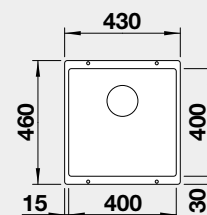

- lze použít excentrické ovládání 118 979
Montáž pod pracovní desku

Barva	Obj. číslo	Akční cena v Kč
černá	526 097	7 600
antracit	521 332	
aluminium	521 333	
bílá	521 334	
NOVINKA bílá soft	527 145	
NOVINKA šedá vulkán	527 328	
kávová	521 337	

Výřez: 400 x 400 mm, R10
Hloubka dřezu: 190 mm

50 cm rozměr skříňky