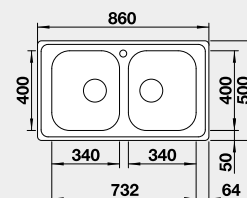

Výřez: 760 x 480 mm, R15
Hloubka dřezu: 190 mm

60 cm rozměr skříňky

BLANCO DINAS 8

Montáž shora

Materiál

nerez kartáčovaný

Obj. číslo

523 377

Akční cena v Kč

6 200

Výřez: 840 x 480 mm, R15
Hloubka dřezu: 190/190 mm

80 cm rozměr skříňky

BLANCO LIVIT 45 S Salto

Montáž shora

Materiál

nerez kartáčovaný