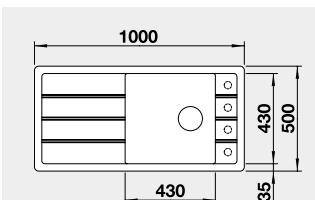

Montáž shora

Barva	Obj. číslo	Akční cena v Kč
černá	525 896	12 950
antracit	524 803	
šedá skála	524 804	
aluminium	524 805	
bílá	524 807	
NOVINKA bílá soft	527 082	
NOVINKA šedá vulkán	527 265	
tartufo	524 810	
kávová	524 812	

Výřez: 980 x 480 mm R15
Hloubka dřezu: 200 mm

60 cm rozměr skříňky