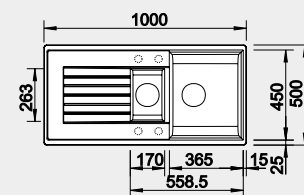

- lze použít armaturu s excentrickým ovládáním 222 769
Montáž shora

Barva	Obj. číslo	Akční cena v Kč
černá	526 021	10 900
antracit	514 748	
aluminium	514 741	
bílá	514 742	
NOVINKA bílá soft	527 207	
NOVINKA šedá vulkán	527 390	
kávová	515 072	

Výřez: 980 x 480 mm, R15
Hloubka dřezu: 190/140 mm

60 cm rozměr skříňky