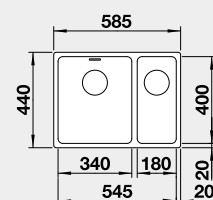

15 600

stranu určuje větší vanička

Výřez: 545 x 400 mm, R22
Hloubka dřezu: 190/130 mm, R22

60 cm rozměr skříňky

BLANCO ETAGON 500-U - s nerezovými pojedy

 Montáž pod pracovní desku

Materiál

nerez hedvábný lesk
bez táhla