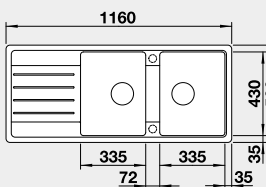

Výřez: 980 x 480 mm, R15
Hloubka dřezu: 190/120 mm

60 cm rozměr skříňky

BLANCO LEGRA 8 S

- lze použít excentrické ovládání 118 979
Montáž shora

Barva	Obj. číslo	Akční cena v Kč
černá	526 088	9 150
antracit	523 163	
aluminium	523 164	
bílá	523 165	
bílá soft	527 090	
šedá vulkán	527 273	
kávová	523 168	

Výřez: 1140 x 480 mm, R15
Hloubka dřezu: 190/190 mm

80 cm rozměr skříňky

BLANCO SILGRANIT®

BLANCO DALAGO 45 – s excentrem

Montáž shora

Barva	Obj. číslo	Akční cena v Kč
černá	525 869	8 300
antracit	517 156	
šedá skála	518 846	
aluminium	517 157	
bílá	517 160	
NOVINKA bílá soft	527 059	
NOVINKA šedá vulkán	527 242	
tartufo	517 317	
kávová	517 165	