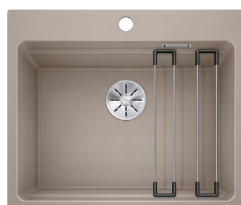

90 cm rozměr skříňky

Výřez: 840 x 480 mm, R15
Hloubka dřezu: 190/190 mm

BLANCO ETAGON 6 - s nerezovými pojedy

 Montáž shora

EXTRA HLUBOKÝ DŘEZ

Barva	Obj. číslo	Akční cena v Kč
černá	525 890	14 850
antracit	524 539	
šedá skála	524 540	
aluminium	524 541	
bílá	524 543	
NOVINKA bílá soft	527 076	
NOVINKA šedá vulkán	527 259	
tartufo	524 546	
kávová	524 548	