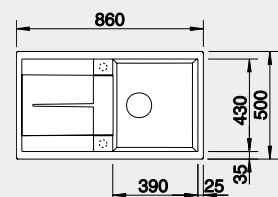

BLANCO SILGRANIT®

BLANCO METRA 45 S Compact

- lze použít armaturu s excentrickým ovládáním 237 858
Montáž shora

Barva	Obj. číslo
černá	525 912
antracit	519 561
šedá skála	519 562
aluminium	519 563
bílá	519 565
NOVINKA bílá soft	527 103
NOVINKA šedá vulkán	527 286
tartufo	519 569
kávová	519 570

Akční cena v Kč

8 550

Výřez: 660 x 480 mm, R15
Hloubka dřezu: 190 mm

45 cm rozměr skříňky

BLANCO METRA 45 S

- lze použít armaturu s excentrickým ovládáním 118 981
Montáž shora

Barva	Obj. číslo
černá	525 915
antracit	513 194
šedá skála	518 869
aluminium	513 186
bílá	513 187
NOVINKA bílá soft	527 106
NOVINKA šedá vulkán	527 289
tartufo	517 346
kávová	515 039

Akční cena v Kč

8 750

Výřez: 760 x 480 mm, R15
Hloubka dřezu: 190 mm

45 cm rozměr skříňky

BLANCO METRA 5 S

- lze použít excentrické ovládání 118 979
Montáž shora

Barva	Obj. číslo
černá	525 919
antracit	513 212
šedá skála	518 872
aluminium	513 204
bílá	513 205
NOVINKA bílá soft	527 110
NOVINKA šedá vulkán	527 293
tartufo	517 349
kávová	515 042

Akční cena v Kč

11 550

Výřez: 840 x 480 mm, R15
Hloubka dřezu: 190 mm

50 cm rozměr skříňky

BLANCO METRA XL 6 S

- lze použít excentrické ovládání 217 163
Montáž shora

Barva	Obj. číslo
černá	525 930
antracit	515 142
šedá skála	518 880
aluminium	515 135
bílá	515 136
NOVINKA bílá soft	527 124
NOVINKA šedá vulkán	527 307
tartufo	517 359
kávová	515 143

Akční cena v Kč

12 300

Výřez: 980 x 480 mm, R15
Hloubka dřezu: 190 mm

60 cm rozměr skříňky

BLANCO METRA 6 S

- lze použít excentrické ovládání 118 979
Montáž shora

Barva	Obj. číslo
černá	525 927
antracit	513 230
šedá skála	518 878
aluminium	513 222
bílá	513 223
NOVINKA bílá soft	527 117
NOVINKA šedá vulkán	527 300
tartufo	517 355
kávová	515 046

Akční cena v Kč

11 800

Výřez: 980 x 480 mm, R15
Hloubka dřezu: 190/130 mm

60 cm rozměr skříňky

BLANCO METRA 9

- lze použít excentrické ovládání 118 979
Montáž shora