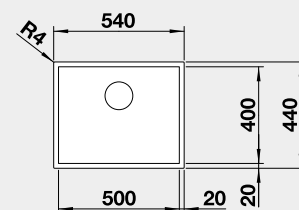

60 cm rozměr skříňky

BLANCO ZEROX 700-IF

 IF – plochý okraj

Materiál: Dark Steel
Obj. číslo: 526 246
Akční cena v Kč: **25 250**

Výřez: 730 x 430 mm, R0
Hloubka dřezu: 185 mm, R0

80 cm rozměr skříňky

BLANCO ZEROX 500-U