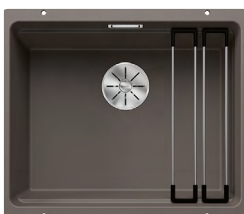

Obj. číslo

525 991
523 151
523 152
523 153
523 155
527 167
527 350
523 158
523 160

Akční cena v Kč

14 400

Výřez: 725 x 400 mm, R10
Hloubka dřezu: 200/200 mm

80 cm rozměr skříňky

BLANCO ETAGON 500-U – bez táhla - s nerezovými pojezdy