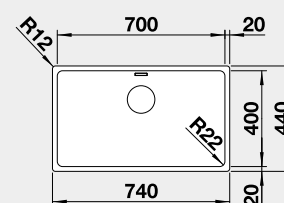

45 cm rozměr skříňky

BLANCO ANDANO 450-IF	Materiál	Obj. číslo	Akční cena v Kč
	hedvábný lesk bez táhla	522 961	9 900
 IF – plochý okraj		Výřez: 480 x 430 mm, R15 Hloubka dřezu: 190 mm, R22	

50 cm rozměr skříňky

BLANCO ANDANO 500-IF	Materiál	Obj. číslo	Akční cena v Kč
	hedvábný lesk bez táhla	522 965	12 050
 IF – plochý okraj		Výřez: 530 x 430 mm, R15 Hloubka dřezu: 190 mm, R22	

60 cm rozměr skříňky

BLANCO ANDANO 700-IF	Materiál	Obj. číslo	Akční cena v Kč
	hedvábný lesk bez táhla	522 969	13 650
 IF – plochý okraj		Výřez: 730 x 430 mm, R15 Hloubka dřezu: 190 mm, R22	

80 cm rozměr skříňky

BLANCO ANDANO 340/340-IF	Materiál	Obj. číslo	Akční cena v Kč
	hedvábný lesk bez táhla	522 981	18 600
 IF – plochý okraj		Výřez: 735 x 430 mm, R15 Hloubka dřezu: 190/190 mm, R22	

80 cm rozměr skříňky