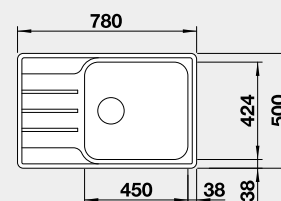

Výřez: 585 x 480 mm, R15
Hloubka dřezu: 205 mm

45 cm rozměr skříňky

BLANCO LEMIS 45 S-IF

 IF – plochý okraj

Materiál	Obj. číslo	Akční cena v Kč
nerez kartáčovaný	523 030	5 700

Výřez: 840 x 480 mm, R15
Hloubka dřezu: 205 mm

45 cm rozměr skříňky

BLANCO LEMIS XL 6 S IF Compact

 IF – plochý okraj

Materiál	Obj. číslo	Akční cena v Kč
nerez kartáčovaný	525 111	7 000

Výřez: 760 x 480 mm, R15
Hloubka dřezu: 205 mm

60 cm rozměr skříňky

BLANCO LEMIS XL 6 S-IF

 IF – plochý okraj

Materiál	Obj. číslo	Akční cena v Kč
nerez kartáčovaný	523 034	7 100

Výřez: 980 x 480 mm, R15
Hloubka dřezu: 205 mm

60 cm rozměr skříňky

BLANCO LEMIS 6 S-IF

 IF – plochý okraj