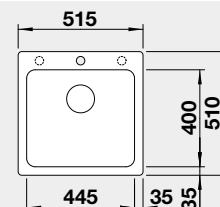

Montáž shora

Barva	Obj. číslo	Akční cena v Kč
černá	526 578	7 550
antracit	526 579	
šedá skála	526 580	
aluminium	526 581	
bílá	526 582	
NOVINKA bílá soft	527 127	
NOVINKA šedá vulkán	527 310	
tartufo	526 584	
kávová	526 585	

Výřez: 495 x 490 mm R15
Hloubka dřezu: 200 mm

50 cm rozměr skříňky