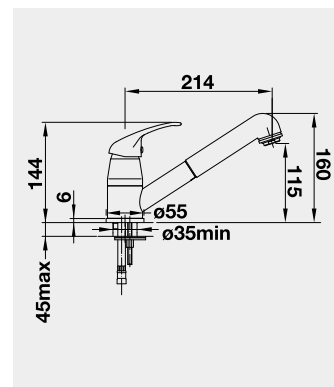

BLANCO SMĚŠOVACÍ BATERIE

DARAS	Barva	Obj. číslo	Akční cena v Kč

DARAS chrom	517 720	1 700
DARAS SILGRANIT®-Look:		3 000
DARAS černá	526 152	
DARAS antracit	517 721	
DARAS aluminium	517 722	
DARAS bílá	517 724	
DARAS bílá soft	526 935	
DARAS šedá vulkán	526 934	
DARAS kávová	517 729	

NOVINKA
NOVINKA

DARAS-S - vytahovací koncovka	Barva	Obj. číslo	Akční cena v Kč

DARAS-S chrom	517 731	2 650
DARAS-S SILGRANIT®-Look:		4 500
DARAS-S černá	526 153	
DARAS-S antracit	517 732	
DARAS-S aluminium	517 733	
DARAS-S bílá	517 735	
DARAS-S bílá soft	526 937	
DARAS-S šedá vulkán	526 936	
DARAS-S kávová	517 740	

NOVINKA
NOVINKA

WEGA II	Barva	Obj. číslo	Akční cena v Kč

WEGA II chrom	526 402	3 100
WEGA II SILGRANIT®-Look:		4 950
WEGA II černá/ chrom	526 415	
WEGA II antracit/ chrom	526 407	
WEGA II aluminium/ chrom	526 410	
WEGA II bílá/ chrom	526 408	
WEGA II bílá soft/ chrom	526 980	
WEGA II šedá vulkán/ chrom	526 981	
WEGA II kávová/ chrom	526 411	

NOVINKA
NOVINKA

WEGA II-S - výsuvná sprcha s přepínáním	Barva	Obj. číslo	Akční cena v Kč

WEGA II-S chrom	526 416	4 900
WEGA II-S SILGRANIT®-Look:		7 100
WEGA II-S černá/ chrom	526 428	
WEGA II-S antracit/ chrom	526 420	
WEGA II-S aluminium/ chrom	526 423	
WEGA II-S bílá/ chrom	526 421	
WEGA II-S bílá soft/ chrom	526 982	
WEGA II-S šedá vulkán/ chrom	526 983	
WEGA II-S kávová/ chrom	526 424	

NOVINKA
NOVINKA