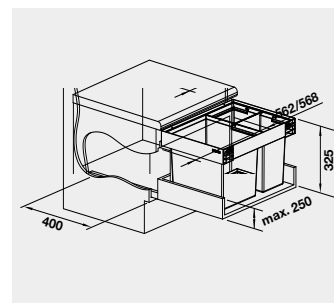

Materiál

FLEXON II LOW XL 60/3

Obj. číslo

526 643

Akční cena
v Kč

4 300

- bez horního krytu

60 cm rozměr skříňky

BLANCO FLEXON II LOW 60/3