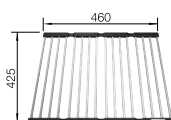

PŘÍSLUŠENSTVÍ K NEREZOVÝM DŘEZŮM

NOVINKA

Obj.
číslo

Akční cena
v Kč

526 713

450

Obj.
číslo

Akční cena
v Kč

230 700

4 200

Obj.
číslo

Akční cena
v Kč

218 313

1 900

Obj.
číslo

Akční cena
v Kč

239 449

1 650

Obj.
číslo

Akční cena
v Kč

227 697

1 950

Obj.
číslo

Akční cena
v Kč

517 666

350

KlappMatte - sklopná multifunkční mřížka

Obj.
číslo

Akční cena
v Kč

238 482

2 550

- vhodná pro dřezy širší 400 mm

238 483

2 550

- vhodné pro dřezy širší 420 mm