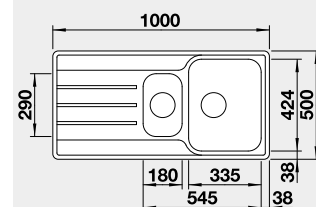

IF – plochý okraj

Materiál	Obj. číslo	Akční cena v Kč
nerez kartáčovaný	523 032	7 450

Výřez: 980 x 480 mm, R15
Hloubka dřezu: 205/145 mm

60 cm rozměr skříňky