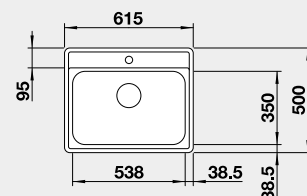

Výřez: 595 x 480 mm, R15
Hloubka dřezu: 190 mm, R60

60 cm rozměr skříňky

BLANCO NEREZ - IF – plochý okraj

BLANCO LEMIS 45 S-IF Mini

 IF – plochý okraj

Materiál	Obj. číslo	Akční cena v Kč
nerez kartáčovaný	525 115	5 550

Výřez: 585 x 480 mm, R15
Hloubka dřezu: 205 mm

45 cm rozměr skříňky

BLANCO LEMIS 45 S-IF

 IF – plochý okraj

Materiál	Obj. číslo	Akční cena v Kč
nerez kartáčovaný	523 030	5 700

Výřez: 840 x 480 mm, R15
Hloubka dřezu: 205 mm

45 cm rozměr skříňky

BLANCO LEMIS XL 6 S IF Compact

 IF – plochý okraj

Materiál	Obj. číslo	Akční cena v Kč
nerez kartáčovaný	525 111	7 000

Výřez: 760 x 480 mm, R15
Hloubka dřezu: 205 mm

60 cm rozměr skříňky