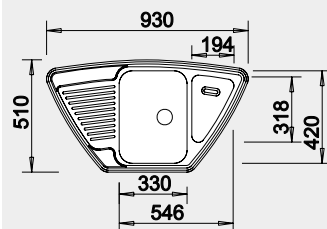

Materiál

nerez přírodní lesk

Obj. číslo

526 338

Akční cena v Kč

4 550

Výřez: podle šablony
Hloubka dřezu: 160/35 mm

90x90 cm rozměr skříňky