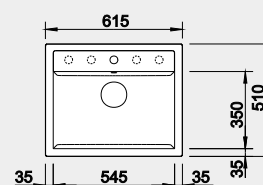

Montáž shora

Barva	Obj. číslo	Akční cena v Kč
černá	525 873	8 750
antracit	514 197	
šedá skála	518 850	
aluminium	514 198	
bílá	514 199	
NOVINKA bílá soft	527 063	
NOVINKA šedá vulkán	527 246	
tartufo	517 320	
kávová	515 066	

Výřez: 595 x 490 mm, R15
Hloubka dřezu: 190 mm

60 cm rozměr skříňky