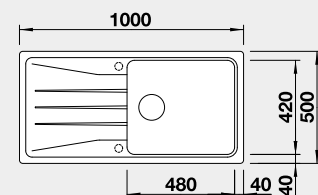

BLANCO SILGRANIT®

BLANCO ZIA 6 S

- lze použít armaturu s excentrickým ovládáním 222 769
Montáž shora

Barva	Obj. číslo	Akční cena v Kč
černá	526 021	10 900
antracit	514 748	
aluminium	514 741	
bílá	514 742	
NOVINKA bílá soft	527 207	
NOVINKA šedá vulkán	527 390	
kávová	515 072	

Výřez: 980 x 480 mm, R15
Hloubka dřezu: 190/140 mm

60 cm rozměr skříňky

BLANCO ZIA 8 S

- lze použít armaturu s excentrickým ovládáním 221 496
Montáž shora

Barva	Obj. číslo	Akční cena v Kč
černá	526 027	10 850
antracit	515 605	
aluminium	515 596	
bílá	515 597	
NOVINKA bílá soft	527 209	
NOVINKA šedá vulkán	527 392	
kávová	515 602	

Výřez: 1140 x 480 mm, R15
Hloubka dřezu: 190/190 mm

80 cm rozměr skříňky

BLANCO SONA 45 S

- lze použít excentrické ovládání 217 163
Montáž shora

Barva	Obj. číslo	Akční cena v Kč
černá	525 970	7 750
antracit	519 662	
šedá skála	519 663	
aluminium	519 664	
bílá	519 665	
NOVINKA bílá soft	527 149	
NOVINKA šedá vulkán	527 332	
tartufo	519 669	
kávová	519 670	

Výřez: 760 x 480 mm, R15
Hloubka dřezu: 190 mm

45 cm rozměr skříňky

BLANCO SONA 5 S

- lze použít excentrické ovládání 217 163
Montáž shora

Barva	Obj. číslo	Akční cena v Kč
černá	525 972	8 900
antracit	519 671	
šedá skála	519 672	
aluminium	519 673	
bílá	519 674	
NOVINKA bílá soft	527 151	
NOVINKA šedá vulkán	527 334	
tartufo	519 678	
kávová	519 679	

Výřez: 840 x 480 mm, R15
Hloubka dřezu: 190 mm

50 cm rozměr skříňky

BLANCO SONA XL 6 S

- lze použít excentrické ovládání 217 163
Montáž shora

Barva	Obj. číslo	Akční cena v Kč
černá	525 977	10 800
antracit	519 689	
šedá skála	519 690	
aluminium	519 691	
bílá	519 692	
NOVINKA bílá soft	527 158	
NOVINKA šedá vulkán	527 341	
tartufo	519 696	
kávová	519 697	

Výřez: 980 x 480 mm, R15
Hloubka dřezu: 190 mm

60 cm rozměr skříňky

BLANCO SONA 6 S

- lze použít armaturu s excentrickým ovládáním 217 835
Montáž shora