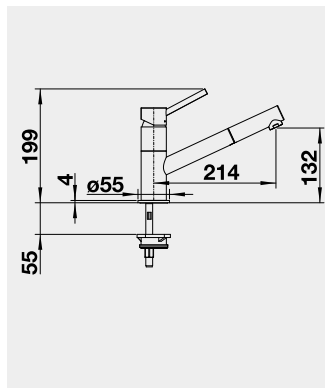

BLANCO SMĚŠOVACÍ BATERIE

KANO	Barva	Obj. číslo	Akční cena v Kč

KANO chrom	521 502	4 750
KANO černá matná	526 667	6 900
KANO SILGRANIT®-Look: KANO černá/ chrom	526 175	6 000
KANO antracit/ chrom	525 028	
KANO aluminium/ chrom	525 029	
KANO bílá/ chrom	525 030	
KANO bílá soft/ chrom	526 951	NOVINKA
KANO šedá vulkán/ chrom	526 950	NOVINKA
KANO kávová/ chrom	525 033	

KANO-S – vytahovací koncovka	Barva	Obj. číslo	Akční cena v Kč

KANO-S chrom	521 503	5 200
KANO-S černá matná	526 668	7 500
KANO SILGRANIT®-Look: KANO-S černá/ chrom	526 174	6 700
KANO-S antracit/ chrom	525 038	
KANO-S aluminium/ chrom	525 039	
KANO-S bílá/ chrom	525 040	
KANO-S bílá soft/ chrom	526 953	NOVINKA
KANO-S šedá vulkán/ chrom	526 952	NOVINKA
KANO-S kávová/ chrom	525 043	

TIVO-S – výsuvná sprcha s přepínáním	Barva	Obj. číslo	Akční cena v Kč

TIVO chrom	517 599	6 050
TIVO-S chrom	517 648	7 750
TIVO-S SILGRANIT®-Look: TIVO-S černá/ chrom	526 279	9 400
TIVO-S antracit/ chrom	517 610	
TIVO-S šedá skála/ chrom	518 798	
TIVO-S aluminium/ chrom	517 611	
TIVO-S bílá/ chrom	517 613	
TIVO-S bílá soft/ chrom	526 977	NOVINKA
TIVO-S šedá vulkán/ chrom	526 976	NOVINKA
TIVO-S tartufo/ chrom	517 619	
TIVO-S kávová/ chrom	517 618	

PANERA-S – výsuvná sprcha s přepínáním	Barva	Obj. číslo	Akční cena v Kč

PANERA-S nerez kartáčovaný	521 547	27 450