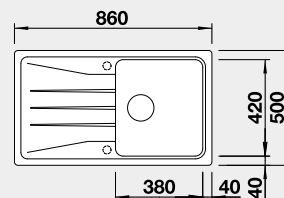

BLANCO SILGRANIT®

BLANCO ZIA 6 S

- lze použít armaturu s excentrickým ovládáním 222 769
Montáž shora

Barva	Obj. číslo	Akční cena v Kč
černá	526 021	10 900
antracit	514 748	
aluminium	514 741	
bílá	514 742	
NOVINKA bílá soft	527 207	
NOVINKA šedá vulkán	527 390	
kávová	515 072	

Výřez: 980 x 480 mm, R15
Hloubka dřezu: 190/140 mm

60 cm rozměr skříňky

BLANCO ZIA 8 S

- lze použít armaturu s excentrickým ovládáním 221 496
Montáž shora

Barva	Obj. číslo	Akční cena v Kč
černá	526 027	10 850
antracit	515 605	
aluminium	515 596	
bílá	515 597	
NOVINKA bílá soft	527 209	
NOVINKA šedá vulkán	527 392	
kávová	515 602	

Výřez: 1140 x 480 mm, R15
Hloubka dřezu: 190/190 mm

80 cm rozměr skříňky

BLANCO SONA 45 S

- lze použít excentrické ovládání 217 163
Montáž shora

Barva	Obj. číslo	Akční cena v Kč
černá	525 970	7 750
antracit	519 662	
šedá skála	519 663	
aluminium	519 664	
bílá	519 665	
NOVINKA bílá soft	527 149	
NOVINKA šedá vulkán	527 332	
tartufo	519 669	
kávová	519 670	

Výřez: 760 x 480 mm, R15
Hloubka dřezu: 190 mm

45 cm rozměr skříňky

BLANCO SONA 5 S

- lze použít excentrické ovládání 217 163
Montáž shora

Barva	Obj. číslo	Akční cena v Kč
černá	525 972	8 900
antracit	519 671	
šedá skála	519 672	
aluminium	519 673	
bílá	519 674	
NOVINKA bílá soft	527 151	
NOVINKA šedá vulkán	527 334	
tartufo	519 678	
kávová	519 679	

Výřez: 840 x 480 mm, R15
Hloubka dřezu: 190 mm

50 cm rozměr skříňky

BLANCO SONA XL 6 S

- lze použít excentrické ovládání 217 163
Montáž shora

Barva	Obj. číslo	Akční cena v Kč
černá	525 977	10 800
antracit	519 689	
šedá skála	519 690	
aluminium	519 691	
bílá	519 692	
NOVINKA bílá soft	527 158	
NOVINKA šedá vulkán	527 341	
tartufo	519 696	
kávová	519 697	

Výřez: 980 x 480 mm, R15
Hloubka dřezu: 190 mm

60 cm rozměr skříňky

BLANCO SONA 6 S

- lze použít armaturu s excentrickým ovládáním 217 835
Montáž shora