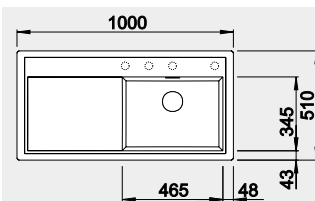

Akční cena v Kč
12 700

strana se určuje podle vaničky

Výřez: 840 x 490 mm, R15
Hloubka dřezu: 190 mm

45 cm rozměr skříňky

BLANCO SILGRANIT®

BLANCO ZENAR XL 6 S – s excentrem - PRAVÝ

Montáž shora

Barva	Obj. číslo P	Akční cena v Kč
černá	526 062	14 600
antracit	523 964	
šedá skála	523 965	
aluminium	523 966	
bílá	523 968	
NOVINKA bílá soft	527 189	
NOVINKA šedá vulkán	527 372	
tartufo	523 971	
kávová	523 973	

Strana se určuje podle vaničky

Výřez: 980 x 490 mm, R15
Hloubka dřezu: 190 mm

60 cm rozměr skříňky

BLANCO ZENAR XL 6 S – s excentrem - LEVÝ

Montáž shora

Barva	Obj. číslo L	Akční cena v Kč
černá	526 059	14 600
antracit	523 994	
šedá skála	523 996	
aluminium	523 998	
bílá	524 001	
NOVINKA bílá soft	527 187	
NOVINKA šedá vulkán	527 370	
tartufo	524 007	
kávová	524 011	