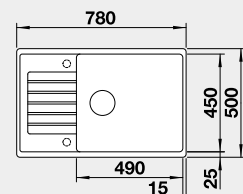

Výřez: 840 x 480 mm, R15
Hloubka dřezu: 190 mm

50 cm rozměr skříňky

BLANCO ZIA XL 6 S Compact

 - lze použít excentrické ovládání 118 979
Montáž shora

Barva	Obj. číslo	Akční cena v Kč
černá	526 019	8 500
antracit	523 273	
aluminium	523 275	
bílá	523 277	
NOVINKA bílá soft	527 214	
NOVINKA šedá vulkán	527 397	
kávová	523 282	

Výřez: 760 x 480 mm, R15
Hloubka dřezu: 190 mm

60 cm rozměr skříňky

BLANCO ZIA XL 6 S

 - lze použít excentrické ovládání 118 979
Montáž shora

Barva	Obj. číslo	Akční cena v Kč
černá	526 024	9 450
antracit	517 568	
aluminium	517 569	
bílá	517 571	
NOVINKA bílá soft	527 217	
NOVINKA šedá vulkán	527 400	
kávová	517 577	