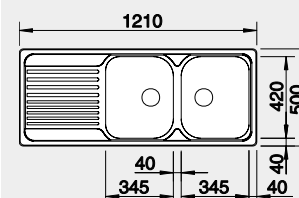

Akční cena v Kč

6 550

Výřez: 1192 x 482 mm, R15
Hloubka dřezu: 165/165 mm

80 cm rozměr skříňky