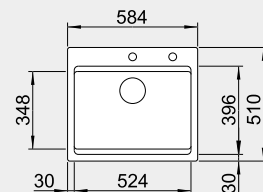

BLANCO KERAMIKA PuraPlus®

BLANCO PANOR 60 - bez excentru

montáž mezi pracovní desky

Barva	Obj. číslo	Akční cena v Kč
zářivě bílá s 1 otvorem	514 486	17 750
zářivě bílá se 2 otvory	514 501	17 750

Hloubka dřezu: 190 mm

60 cm rozměr skříňky

BLANCO ETAGON 6 - s táhlem - s nerezovými pojezdy

montáž shora **EXTRA HLUBOKÝ DŘEZ**

Barva	Obj. číslo	Akční cena v Kč
černá	525 162	22 200
basalt	525 161	
zářivě bílá	525 156	
magnolie lesklá	525 157	

Výřez: 562 x 488 mm, R15
Hloubka dřezu: 220 mm

60 cm rozměr skříňky

BLANCO PALONA 6 - s táhlem

montáž shora

Barva	Obj. číslo	Akční cena v Kč
černá	524 738	16 900
basalt	524 737	
zářivě bílá	524 731	
magnolie lesklá	524 732	

Výřez: 592 x 488 mm, R15
Hloubka dřezu: 190 mm

60 cm rozměr skříňky

BLANCO SUBLINE 375-U - bez táhla

Montáž pod pracovní desku

Barva	Obj. číslo	Akční cena v Kč
černá	523 732	14 100
basalt	523 731	
zářivě bílá	523 726	
magnolie lesklá	523 727	

Výřez: 364 x 386 mm, R15
Hloubka dřezu: 185 mm

45 cm rozměr skříňky

BLANCO SUBLINE 500-U - bez táhla

Montáž pod pracovní desku

Barva	Obj. číslo	Akční cena v Kč
černá	523 740	15 400
basalt	523 739	
zářivě bílá	523 733	
magnolie lesklá	523 734	

Výřez: 490 x 386 mm, R15
Hloubka dřezu: 185 mm

60 cm rozměr skříňky

BLANCO ETAGON 500-U - bez táhla - s nerezovými pojezdy

Montáž pod pracovní desku

Barva	Obj. číslo	Akční cena v Kč
černá	525 155	21 200
basalt	525 154	
zářivě bílá	525 149	
magnolie lesklá	525 150	

Výřez: 490 x 386 mm, R15
Hloubka dřezu: 200 mm

60 cm rozměr skříňky