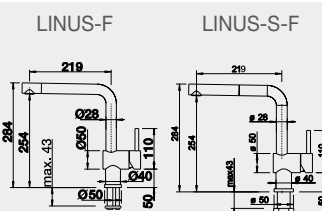

Barva	Obj. číslo	Akční cena v Kč
LINUS-F chrom	514 025	13 400
LINUS-S-F chrom	514 023	14 600

- minimální výška křídla okna od dřezu
LINUS-F 2,5 cm, LINUS-S-F 4,5 cm