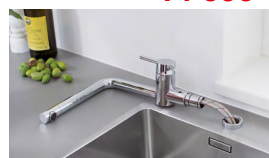

LINUS-F, LINUS-S-F – vytahovací koncovka

Barva	Obj. číslo	Akční cena v Kč
LINUS-F chrom	514 025	13 400
LINUS-S-F chrom	514 023	14 600

- minimální výška křídla okna od dřezu
LINUS-F 2,5 cm, LINUS-S-F 4,5 cm