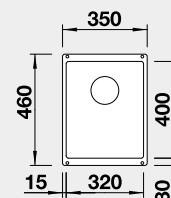

BLANCO SILGRANIT®

U - montáž pod pracovní desku

BLANCO ROTAN 400-U

- lze použít excentrické ovládání 118 979
Montáž pod pracovní desku

Barva	Obj. číslo	Akční cena v Kč
černá	526 097	7 600
antracit	521 332	
aluminium	521 333	
bílá	521 334	
NOVINKA bílá soft	527 145	
NOVINKA šedá vulkán	527 328	
kávová	521 337	

Výřez: 400 x 400 mm, R10
Hloubka dřezu: 190 mm

50 cm rozměr skříňky

BLANCO ROTAN 500-U

- lze použít excentrické ovládání 118 979
Montáž pod pracovní desku

Barva	Obj. číslo	Akční cena v Kč
černá	526 098	8 350
antracit	523 075	
aluminium	524 248	
bílá	523 076	
NOVINKA bílá soft	527 146	
NOVINKA šedá vulkán	527 329	
kávová	521 353	

Výřez: 500 x 400 mm, R10
Hloubka dřezu: 190 mm

60 cm rozměr skříňky

BLANCO ROTAN 340/160-U

- lze použít excentrické ovládání 118 979
Montáž pod pracovní desku

Barva	Obj. číslo	Akční cena v Kč
černá	526 096	11 500
antracit	523 077	
aluminium	524 250	
bílá	523 078	
NOVINKA bílá soft	527 144	
NOVINKA šedá vulkán	527 327	
kávová	521 351	

Výřez: 525 x 400 mm, R10
Hloubka dřezu: 190/130 mm

60 cm rozměr skříňky

BLANCO ROTAN 700 - U

- lze použít excentrické ovládání 118 979
Montáž pod pracovní desku

Barva	Obj. číslo	Akční cena v Kč
černá	526 099	9 700
antracit	521 344	
aluminium	521 345	
bílá	521 346	
NOVINKA bílá soft	527 147	
NOVINKA šedá vulkán	527 330	
kávová	521 349	

Výřez: 700 x 400 mm, R10
Hloubka dřezu: 190 mm

80 cm rozměr skříňky

BLANCO SUBLINE 320 - U

Montáž pod pracovní desku

Barva	Obj. číslo	Akční cena v Kč
černá	525 983	8 500
antracit	523 406	
šedá skála	523 407	
aluminium	523 408	
bílá	523 410	
NOVINKA bílá soft	527 160	
NOVINKA šedá vulkán	527 343	
tartufo	523 414	
kávová	523 415	

Výřez: 320 x 400 mm, R10
Hloubka dřezu: 190 mm

40 cm rozměr skříňky

BLANCO SUBLINE 400-U - bez táhla

Montáž pod pracovní desku