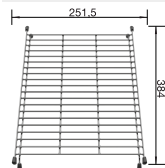

MULTIFUNKČNÍ koš na nádobí s odnímatelným stojanem na talíře

Obj.
číslo

Akční cena
v Kč

507 829

2 500