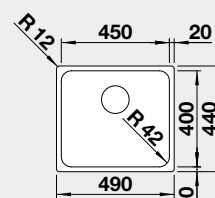

Akční cena v Kč

7 700

Výřez: 450 x 400 mm, R42
Hloubka dřezu: 185 mm, R42

50 cm rozměr skříňky