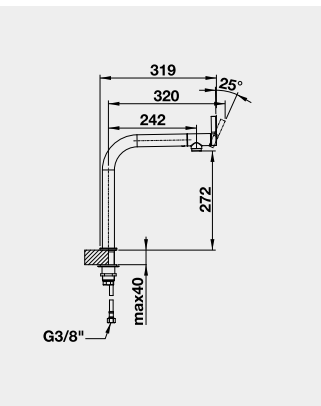

Barva	Obj. číslo	Akční cena v Kč
VONDA chrom	518 434	9 400
VONDA nerez kartáčovaný	518 435	13 700