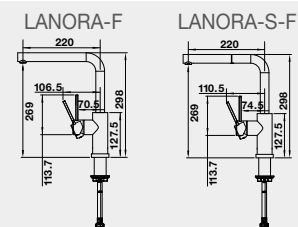

LANORA-F, LANORA-S-F – vytahovací koncovka

Barva	Obj. číslo	Akční cena v Kč
LANORA-F nerez kartáčovaný	526 179	7 100
LANORA-S-F nerez kartáčovaný	526 180	11 600

- minimální výška křídla okna od dřezu
LANORA-F 2,5 cm, LANORA-S-F 4,5 cm