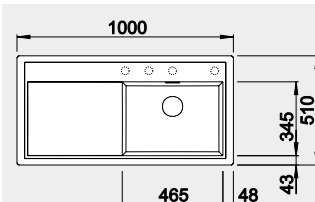

Montáž shora

Barva	Obj. číslo L	Akční cena v Kč
černá	526 059	14 600
antracit	523 994	
šedá skála	523 996	
aluminium	523 998	
bílá	524 001	
NOVINKA bílá soft	527 187	
NOVINKA šedá vulkán	527 370	
tartufo	524 007	
kávová	524 011	

Strana se určuje podle vaničky

Výřez: 980 x 490 mm, R15
Hloubka dřezu: 190 mm

60 cm rozměr skříňky