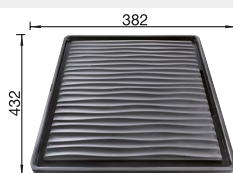

Obj.
číslo

Akční cena
v Kč

235 906

2 950