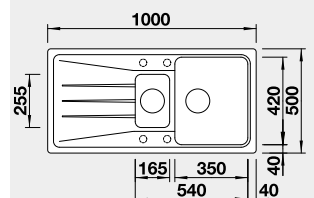

BLANCO SILGRANIT®

BLANCO ZIA 6 S

- lze použít armaturu s excentrickým ovládáním 222 769
Montáž shora

Barva	Obj. číslo	Akční cena v Kč
černá	526 021	10 900
antracit	514 748	
aluminium	514 741	
bílá	514 742	
NOVINKA bílá soft	527 207	
NOVINKA šedá vulkán	527 390	
kávová	515 072	

Výřez: 980 x 480 mm, R15
Hloubka dřezu: 190/140 mm

60 cm rozměr skříňky

BLANCO ZIA 8 S

- lze použít armaturu s excentrickým ovládáním 221 496
Montáž shora

Barva	Obj. číslo	Akční cena v Kč
černá	526 027	10 850
antracit	515 605	
aluminium	515 596	
bílá	515 597	
NOVINKA bílá soft	527 209	
NOVINKA šedá vulkán	527 392	
kávová	515 602	

Výřez: 1140 x 480 mm, R15
Hloubka dřezu: 190/190 mm

80 cm rozměr skříňky

BLANCO SONA 45 S

- lze použít excentrické ovládání 217 163
Montáž shora

Barva	Obj. číslo	Akční cena v Kč
černá	525 970	7 750
antracit	519 662	
šedá skála	519 663	
aluminium	519 664	
bílá	519 665	
NOVINKA bílá soft	527 149	
NOVINKA šedá vulkán	527 332	
tartufo	519 669	
kávová	519 670	

Výřez: 760 x 480 mm, R15
Hloubka dřezu: 190 mm

45 cm rozměr skříňky

BLANCO SONA 5 S

- lze použít excentrické ovládání 217 163
Montáž shora

Barva	Obj. číslo	Akční cena v Kč
černá	525 972	8 900
antracit	519 671	
šedá skála	519 672	
aluminium	519 673	
bílá	519 674	
NOVINKA bílá soft	527 151	
NOVINKA šedá vulkán	527 334	
tartufo	519 678	
kávová	519 679	

Výřez: 840 x 480 mm, R15
Hloubka dřezu: 190 mm

50 cm rozměr skříňky

BLANCO SONA XL 6 S

- lze použít excentrické ovládání 217 163
Montáž shora

Barva	Obj. číslo	Akční cena v Kč
černá	525 977	10 800
antracit	519 689	
šedá skála	519 690	
aluminium	519 691	
bílá	519 692	
NOVINKA bílá soft	527 158	
NOVINKA šedá vulkán	527 341	
tartufo	519 696	
kávová	519 697	

Výřez: 980 x 480 mm, R15
Hloubka dřezu: 190 mm

60 cm rozměr skříňky

BLANCO SONA 6 S

- lze použít armaturu s excentrickým ovládáním 217 835
Montáž shora