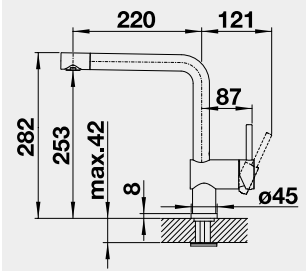

BLANCO SMĚŠOVACÍ BATERIE

LINUS	Barva	Obj. číslo	Akční cena v Kč
	LINUS chrom	514 019	7 900
	LINUS PVD Steel	526 241	10 500
	LINUS černá matná	525 806	11 400
	LINUS saténově zlatá	526 683	8 850
	LINUS SILGRANIT®-Look:		9 500
	LINUS černá	526 149	
	LINUS antracit	516 698	
	LINUS šedá skála	518 814	
	LINUS aluminium	516 699	
	LINUS bílá	516 702	
	LINUS bílá soft	526 961	NOVINKA
	LINUS šedá vulkán	526 960	NOVINKA
	LINUS tartufo	517 622	
	LINUS kávová	516 707