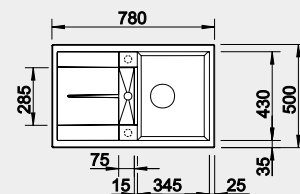

BLANCO SILGRANIT®

BLANCO METRA 45 S Compact

- lze použít armaturu s excentrickým ovládáním 237 858
Montáž shora

Barva	Obj. číslo
černá	525 912
antracit	519 561
šedá skála	519 562
aluminium	519 563
bílá	519 565
NOVINKA bílá soft	527 103
NOVINKA šedá vulkán	527 286
tartufo	519 569
kávová	519 570

Akční cena v Kč

8 550

Výřez: 660 x 480 mm, R15
Hloubka dřezu: 190 mm

45 cm rozměr skříňky

BLANCO METRA 45 S

- lze použít armaturu s excentrickým ovládáním 118 981
Montáž shora

Barva	Obj. číslo
černá	525 915
antracit	513 194
šedá skála	518 869
aluminium	513 186
bílá	513 187
NOVINKA bílá soft	527 106
NOVINKA šedá vulkán	527 289
tartufo	517 346
kávová	515 039

Akční cena v Kč

8 750

Výřez: 760 x 480 mm, R15
Hloubka dřezu: 190 mm

45 cm rozměr skříňky

BLANCO METRA 5 S

- lze použít excentrické ovládání 118 979
Montáž shora

Barva	Obj. číslo
černá	525 919
antracit	513 212
šedá skála	518 872
aluminium	513 204
bílá	513 205
NOVINKA bílá soft	527 110
NOVINKA šedá vulkán	527 293
tartufo	517 349
kávová	515 042

Akční cena v Kč

11 550

Výřez: 840 x 480 mm, R15
Hloubka dřezu: 190 mm

50 cm rozměr skříňky

BLANCO METRA XL 6 S

- lze použít excentrické ovládání 217 163
Montáž shora

Barva	Obj. číslo
černá	525 930
antracit	515 142
šedá skála	518 880
aluminium	515 135
bílá	515 136
NOVINKA bílá soft	527 124
NOVINKA šedá vulkán	527 307
tartufo	517 359
kávová	515 143

Akční cena v Kč

12 300

Výřez: 980 x 480 mm, R15
Hloubka dřezu: 190 mm

60 cm rozměr skříňky

BLANCO METRA 6 S

- lze použít excentrické ovládání 118 979
Montáž shora

Barva	Obj. číslo
černá	525 927
antracit	513 230
šedá skála	518 878
aluminium	513 222
bílá	513 223
NOVINKA bílá soft	527 117
NOVINKA šedá vulkán	527 300
tartufo	517 355
kávová	515 046

Akční cena v Kč

11 800

Výřez: 980 x 480 mm, R15
Hloubka dřezu: 190/130 mm

60 cm rozměr skříňky

BLANCO METRA 9

- lze použít excentrické ovládání 118 979
Montáž shora