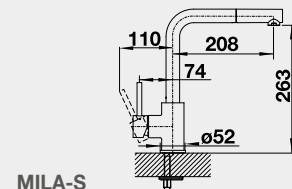

MILA chrom	519 414	3 000
MILA-S chrom	519 810	6 450
MILA černá matná	526 657	4 300
MILA-S černá matná	526 660	6 700