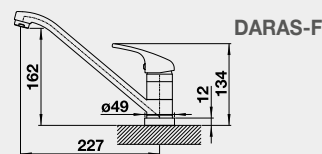

Barva	Obj. číslo	Akční cena v Kč
DARAS-F - před okno chrom	521 751	3 650
DARAS-S-F - před okno chrom	521 752	5 800

- minimální výška křídla okna od dřezu:
DARAS - F - 3 cm
DARAS - S-F - 4 cm