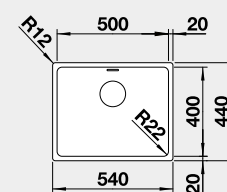

BLANCO ANDANO 500-IF	Materiál	Obj. číslo	Akční cena v Kč
	hedvábný lesk bez táhla	522 965	12 050
IF – plochý okraj		Výřez: 530 x 430 mm, R15 Hloubka dřezu: 190 mm, R22	

60 cm rozměr skříňky