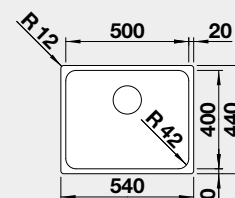

Akční cena v Kč

8 050

Výřez: 500 x 400 mm, R42
Hloubka dřezu: 185 mm, R42

60 cm rozměr skříňky