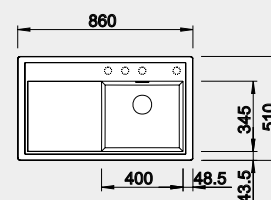

Montáž shora

Barva	Obj. číslo P
černá	526 037
antracit	523 781
šedá skála	523 785
aluminium	523 786
bílá	523 788
NOVINKA bílá soft	527 178
NOVINKA šedá vulkán	527 361
tartufo	523 796
kávová	523 798

Akční cena v Kč
12 700

strana se určuje podle vaničky

Výřez: 840 x 490 mm, R15
Hloubka dřezu: 190 mm

45 cm rozměr skříňky