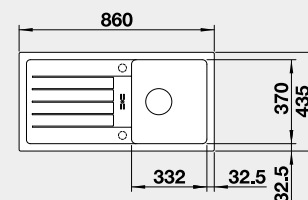

BLANCO SILGRANIT®

BLANCO RIONA 45

- lze použít excentrické ovládání 217 163
Montáž shora

Barva	Obj. číslo	Akční cena v Kč
černá	526 095	6 550
antracit	521 396	
aluminium	521 397	
bílá	521 398	
NOVINKA bílá soft	527 143	
NOVINKA šedá vulkán	527 326	
kávová	521 401	

Výřez: podle šablony
Hloubka dřezu: 190 mm

45 cm rozměr skříňky

BLANCO NAYA 45

Montáž shora

Barva	Obj. číslo	Akční cena v Kč
černá	526 572	7 100
antracit	525 222	
šedá skála	525 223	
aluminium	526 573	
bílá	526 574	
NOVINKA bílá soft	527 126	
NOVINKA šedá vulkán	527 309	
tartufo	526 576	
kávová	526 577	

Výřez: 445 x 490 mm R15
Hloubka dřezu: 200 mm

45 cm rozměr skříňky

BLANCO NAYA 5

Montáž shora

Barva	Obj. číslo	Akční cena v Kč
černá	526 578	7 550
antracit	526 579	
šedá skála	526 580	
aluminium	526 581	
bílá	526 582	
NOVINKA bílá soft	527 127	
NOVINKA šedá vulkán	527 310	
tartufo	526 584	
kávová	526 585	

Výřez: 495 x 490 mm R15
Hloubka dřezu: 200 mm

50 cm rozměr skříňky

BLANCO NAYA 6

Montáž shora

Barva	Obj. číslo	Akční cena v Kč
černá	525 941	9 400
antracit	519 638	
šedá skála	519 639	
aluminium	519 640	
bílá	519 641	
NOVINKA bílá soft	527 128	
NOVINKA šedá vulkán	527 311	
tartufo	519 644	
kávová	519 645	

Výřez: 595 x 490 mm R15
Hloubka dřezu: 200 mm

60 cm rozměr skříňky

BLANCO FAVUM 45 S

- lze použít excentrické ovládání 118 979
Montáž shora

Barva	Obj. číslo	Akční cena v Kč
černá	526 081	6 650
antracit	524 227	
aluminium	524 228	
bílá	524 229	
NOVINKA bílá soft	527 083	
NOVINKA šedá vulkán	527 266	
kávová	524 232	

Výřez: 840 x 415 mm, R15
Hloubka dřezu: 180 mm

45 cm rozměr skříňky

BLANCO FAVUM XL 6 S

- lze použít excentrické ovládání 118 979
Montáž shora

Barva	Obj. číslo	Akční cena v Kč
černá	526 082	7 750
antracit	524 233	
aluminium	524 234	
bílá	524 235	
NOVINKA bílá soft	527 084	
NOVINKA šedá vulkán	527 267	
kávová	524 238	

Výřez: 840 x 415 mm, R15
Hloubka dřezu: 180 mm

60 cm rozměr skříňky