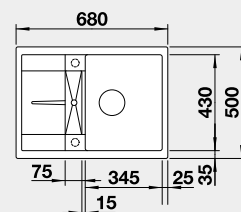

BLANCO SILGRANIT®

BLANCO METRA 45 S Compact

- lze použít armaturu s excentrickým ovládáním 237 858
Montáž shora

Barva	Obj. číslo
černá	525 912
antracit	519 561
šedá skála	519 562
aluminium	519 563
bílá	519 565
NOVINKA bílá soft	527 103
NOVINKA šedá vulkán	527 286
tartufo	519 569
kávová	519 570

Akční cena v Kč

8 550

Výřez: 660 x 480 mm, R15
Hloubka dřezu: 190 mm

45 cm rozměr skříňky

BLANCO METRA 45 S

- lze použít armaturu s excentrickým ovládáním 118 981
Montáž shora

Barva	Obj. číslo
černá	525 915
antracit	513 194
šedá skála	518 869
aluminium	513 186
bílá	513 187
NOVINKA bílá soft	527 106
NOVINKA šedá vulkán	527 289
tartufo	517 346
kávová	515 039

Akční cena v Kč

8 750

Výřez: 760 x 480 mm, R15
Hloubka dřezu: 190 mm

45 cm rozměr skříňky

BLANCO METRA 5 S

- lze použít excentrické ovládání 118 979
Montáž shora

Barva	Obj. číslo
černá	525 919
antracit	513 212
šedá skála	518 872
aluminium	513 204
bílá	513 205
NOVINKA bílá soft	527 110
NOVINKA šedá vulkán	527 293
tartufo	517 349
kávová	515 042

Akční cena v Kč

11 550

Výřez: 840 x 480 mm, R15
Hloubka dřezu: 190 mm

50 cm rozměr skříňky

BLANCO METRA XL 6 S

- lze použít excentrické ovládání 217 163
Montáž shora

Barva	Obj. číslo
černá	525 930
antracit	515 142
šedá skála	518 880
aluminium	515 135
bílá	515 136
NOVINKA bílá soft	527 124
NOVINKA šedá vulkán	527 307
tartufo	517 359
kávová	515 143

Akční cena v Kč

12 300

Výřez: 980 x 480 mm, R15
Hloubka dřezu: 190 mm

60 cm rozměr skříňky

BLANCO METRA 6 S

- lze použít excentrické ovládání 118 979
Montáž shora

Barva	Obj. číslo
černá	525 927
antracit	513 230
šedá skála	518 878
aluminium	513 222
bílá	513 223
NOVINKA bílá soft	527 117
NOVINKA šedá vulkán	527 300
tartufo	517 355
kávová	515 046

Akční cena v Kč

11 800

Výřez: 980 x 480 mm, R15
Hloubka dřezu: 190/130 mm

60 cm rozměr skříňky

BLANCO METRA 9

- lze použít excentrické ovládání 118 979
Montáž shora