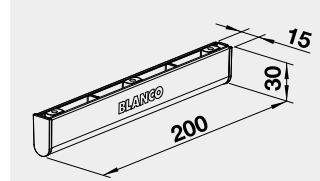

730

SELECT Clip

521 300

500

- úchytka pro otevírání nohou

BLANCO MOVEX

SELECT CLIP

BLANCO SINGOLO