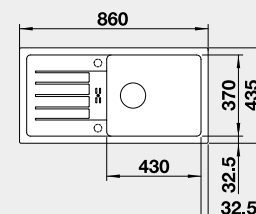

BLANCO SILGRANIT®

BLANCO RIONA 45

- lze použít excentrické ovládání 217 163
Montáž shora

Barva	Obj. číslo	Akční cena v Kč
černá	526 095	6 550
antracit	521 396	
aluminium	521 397	
bílá	521 398	
NOVINKA bílá soft	527 143	
NOVINKA šedá vulkán	527 326	
kávová	521 401	

Výřez: podle šablony
Hloubka dřezu: 190 mm

45 cm rozměr skříňky

BLANCO NAYA 45

Montáž shora

Barva	Obj. číslo	Akční cena v Kč
černá	526 572	7 100
antracit	525 222	
šedá skála	525 223	
aluminium	526 573	
bílá	526 574	
NOVINKA bílá soft	527 126	
NOVINKA šedá vulkán	527 309	
tartufo	526 576	
kávová	526 577	

Výřez: 445 x 490 mm R15
Hloubka dřezu: 200 mm

45 cm rozměr skříňky

BLANCO NAYA 5

Montáž shora

Barva	Obj. číslo	Akční cena v Kč
černá	526 578	7 550
antracit	526 579	
šedá skála	526 580	
aluminium	526 581	
bílá	526 582	
NOVINKA bílá soft	527 127	
NOVINKA šedá vulkán	527 310	
tartufo	526 584	
kávová	526 585	

Výřez: 495 x 490 mm R15
Hloubka dřezu: 200 mm

50 cm rozměr skříňky

BLANCO NAYA 6

Montáž shora

Barva	Obj. číslo	Akční cena v Kč
černá	525 941	9 400
antracit	519 638	
šedá skála	519 639	
aluminium	519 640	
bílá	519 641	
NOVINKA bílá soft	527 128	
NOVINKA šedá vulkán	527 311	
tartufo	519 644	
kávová	519 645	

Výřez: 595 x 490 mm R15
Hloubka dřezu: 200 mm

60 cm rozměr skříňky

BLANCO FAVUM 45 S

- lze použít excentrické ovládání 118 979
Montáž shora

Barva	Obj. číslo	Akční cena v Kč
černá	526 081	6 650
antracit	524 227	
aluminium	524 228	
bílá	524 229	
NOVINKA bílá soft	527 083	
NOVINKA šedá vulkán	527 266	
kávová	524 232	

Výřez: 840 x 415 mm, R15
Hloubka dřezu: 180 mm

45 cm rozměr skříňky

BLANCO FAVUM XL 6 S

- lze použít excentrické ovládání 118 979
Montáž shora

Barva	Obj. číslo	Akční cena v Kč
černá	526 082	7 750
antracit	524 233	
aluminium	524 234	
bílá	524 235	
NOVINKA bílá soft	527 084	
NOVINKA šedá vulkán	527 267	
kávová	524 238	

Výřez: 840 x 415 mm, R15
Hloubka dřezu: 180 mm

60 cm rozměr skříňky