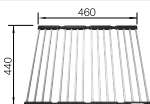

KlappMatte - sklopná multifunkční mřížka