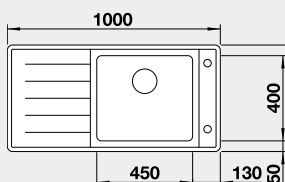

Akční cena v Kč

11 900

Výřez: 840 x 480, R15
Hloubka dřezu: 205/205 mm

80 cm rozměr skříňky

BLANCO ANDANO XL 6 S-IF Compact - s excentrem a miskou Materiál

IF – plochý okraj

nerez hedvábný lesk - PRAVÝ

523 001

IF – plochý okraj

nerez hedvábný lesk - PRAVÝ

522 999

18 800

nerez hedvábný lesk - LEVÝ

523 000

18 800

strana se určuje podle vaničky

Výřez: 976 x 476 mm, R15
Hloubka dřezu: 210 mm

50 cm rozměr skříňky

BLANCO NEREZ - IF – plochý okraj

BLANCO SUPRA 400-IF	Materiál	Obj. číslo	Akční cena v Kč	45 cm rozměr skříňky
	nerez kartáčovaný bez táhla	526 350	6 300	
 IF – plochý okraj		Výřez: 430 x 430 mm, R15 Hloubka dřezu: 175 mm, R60		
BLANCO SUPRA 500-IF	Materiál	Obj. číslo	Akční cena v Kč	60 cm rozměr skříňky
	nerez kartáčovaný bez táhla	526 351	7 750	
 IF – plochý okraj		Výřez: 530 x 430 mm, R15 Hloubka dřezu: 175 mm, R60		
BLANCO SOLIS 340-IF	Materiál	Obj. číslo	Akční cena v Kč	40 cm rozměr skříňky
	nerez kartáčovaný	526 116	8 000	
 IF – plochý okraj		Výřez: 370 x 430 mm, R15 Hloubka dřezu: 185 mm, R42		
BLANCO SOLIS 400-IF	Materiál	Obj. číslo	Akční cena v Kč	45 cm rozměr skříňky
	nerez kartáčovaný	526 118	8 500	
 IF – plochý okraj		Výřez: 430 x 430 mm, R15 Hloubka dřezu: 185 mm, R42		
BLANCO SOLIS 450-IF	Materiál	Obj. číslo	Akční cena v Kč	50 cm rozměr skříňky
	nerez kartáčovaný	526 121	9 000	
 IF – plochý okraj		Výřez: 480 x 430 mm, R15 Hloubka dřezu: 185 mm, R42		
BLANCO SOLIS 500-IF	Materiál	Obj. číslo	Akční cena v Kč	60 cm rozměr skříňky
	nerez kartáčovaný	526 123	10 050	
 IF – plochý okraj		Výřez: 530 x 430 mm, R15 Hloubka dřezu: 185 mm, R42		