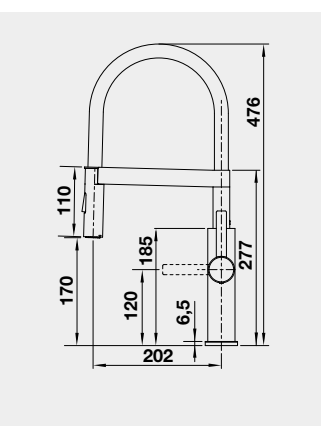

SONEA-S Flexo
- sprcha s přepínáním

Barva	Obj. číslo	Akční cena v Kč
SONEA-S Flexo nerez kartáčovaný	526 616	12 550