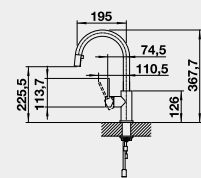

BLANCO SMĚŠOVACÍ BATERIE

- z kartáčované nerez

AMBIS, AMBIS-S – výsuvná sprcha s
přepínáním

Barva

Obj. číslo

Akční cena v Kč

AMBIS nerez kartáčovaný 523 118

7 400

AMBIS-S nerez kartáčovaný 523 119

10 100

CANDOR, CANDOR-S – vyťahovací koncovka

Barva

Obj. číslo

Akční cena v Kč

CANDOR nerez kartáčovaný 523 120

5 100

CANDOR-S nerez kartáčovaný 523 121

8 400

CANDOR-S

LANORA, LANORA-S – vyťahovací koncovka

Barva

Obj. číslo

Akční cena v Kč

LANORA nerez kartáčovaný 523 122

5 200

LANORA-S nerez kartáčovaný 523 123

8 600

JANDORA, JANDORA-S – vyťahovací koncovka

Barva

Obj. číslo

Akční cena v Kč

JANDORA nerez kartáčovaný 526 615

5 250

JANDORA-S nerez kartáčovaný 526 614

8 600