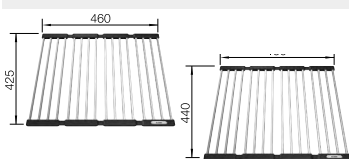

Obj.
číslo

Akční cena v Kč

235 906

2 950

PŘÍSLUŠENSTVÍ K SILGRANITOVÝM DŘEZŮM

KlappMatte - sklopná mřížka
multifunkční mřížka 460x425 mm

Provedení

Obj.
číslo