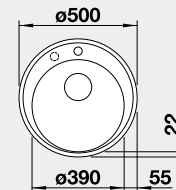

BLANCO SILGRANIT®

BLANCO RIONA 45

- lze použít excentrické ovládání 217 163
Montáž shora

Barva	Obj. číslo	Akční cena v Kč
černá	526 095	6 550
antracit	521 396	
aluminium	521 397	
bílá	521 398	
NOVINKA bílá soft	527 143	
NOVINKA šedá vulkán	527 326	
kávová	521 401	

Výřez: podle šablony
Hloubka dřezu: 190 mm

45 cm rozměr skříňky

BLANCO NAYA 45

Montáž shora

Barva	Obj. číslo	Akční cena v Kč
černá	526 572	7 100
antracit	525 222	
šedá skála	525 223	
aluminium	526 573	
bílá	526 574	
NOVINKA bílá soft	527 126	
NOVINKA šedá vulkán	527 309	
tartufo	526 576	
kávová	526 577	

Výřez: 445 x 490 mm R15
Hloubka dřezu: 200 mm

45 cm rozměr skříňky

BLANCO NAYA 5

Montáž shora

Barva	Obj. číslo	Akční cena v Kč
černá	526 578	7 550
antracit	526 579	
šedá skála	526 580	
aluminium	526 581	
bílá	526 582	
NOVINKA bílá soft	527 127	
NOVINKA šedá vulkán	527 310	
tartufo	526 584	
kávová	526 585	

Výřez: 495 x 490 mm R15
Hloubka dřezu: 200 mm

50 cm rozměr skříňky

BLANCO NAYA 6

Montáž shora

Barva	Obj. číslo	Akční cena v Kč
černá	525 941	9 400
antracit	519 638	
šedá skála	519 639	
aluminium	519 640	
bílá	519 641	
NOVINKA bílá soft	527 128	
NOVINKA šedá vulkán	527 311	
tartufo	519 644	
kávová	519 645	

Výřez: 595 x 490 mm R15
Hloubka dřezu: 200 mm

60 cm rozměr skříňky

BLANCO FAVUM 45 S

- lze použít excentrické ovládání 118 979
Montáž shora

Barva	Obj. číslo	Akční cena v Kč
černá	526 081	6 650
antracit	524 227	
aluminium	524 228	
bílá	524 229	
NOVINKA bílá soft	527 083	
NOVINKA šedá vulkán	527 266	
kávová	524 232	

Výřez: 840 x 415 mm, R15
Hloubka dřezu: 180 mm

45 cm rozměr skříňky

BLANCO FAVUM XL 6 S

- lze použít excentrické ovládání 118 979
Montáž shora

Barva	Obj. číslo	Akční cena v Kč
černá	526 082	7 750
antracit	524 233	
aluminium	524 234	
bílá	524 235	
NOVINKA bílá soft	527 084	
NOVINKA šedá vulkán	527 267	
kávová	524 238	

Výřez: 840 x 415 mm, R15
Hloubka dřezu: 180 mm

60 cm rozměr skříňky