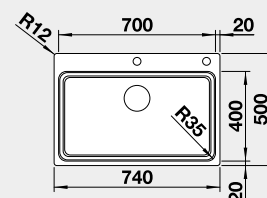

 IF – plochý okraj

Materiál

nerez hedvábný lesk
s táhlem

Obj. číslo

524 274

Akční cena v Kč

20 350

Výřez: 730 x 490 mm, R15
Hloubka dřezu: 190 mm, R35/25

80 cm rozměr skříňky

BLANCO DIVON II 45 S-IF

 IF – plochý okraj

Materiál

nerez hedvábný lesk
PRAVÝ
s excentrem
nerez hedvábný lesk
LEVÝ
s excentrem

Obj. číslo

521 658

Akční cena v Kč