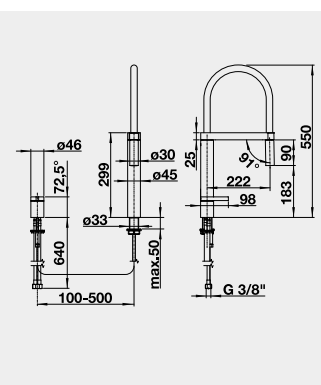

Barva	Obj. číslo	Akční cena v Kč
CULINA-S DUO chrom	519 782	16 650
CULINA-S DUO nerez masiv matný	519 784	30 150