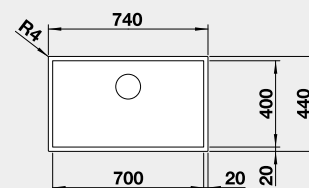

60 cm rozměr skříňky

BLANCO ZEROX 700-IF

 IF – plochý okraj

Materiál: Dark Steel
Obj. číslo: 526 246
Akční cena v Kč: **25 250**

Výřez: 730 x 430 mm, R0
Hloubka dřezu: 185 mm, R0

80 cm rozměr skříňky

BLANCO ZEROX 500-U