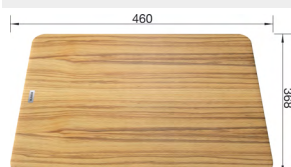

PŘÍSLUŠENSTVÍ K SILGRANITOVÝM DŘEZŮM

Obj.
číslo

Akční cena
v Kč

227 689

1 500

Obj.
číslo

Akční cena
v Kč

223 077

1 900

Obj.
číslo

Akční cena
v Kč

226 189

1 800

Obj.
číslo

Akční cena
v Kč

234 795

2 400

Obj.
číslo

Akční cena
v Kč

507 829

2 500

Obj.
číslo

Akční cena
v Kč

218 313

1 900

Obj.
číslo

Akční cena
v Kč

ZENAR XL 6 S

229 411

4 950

ZENAR 45 S a 5 S

229 421

4 900

Zenar XL 6 S