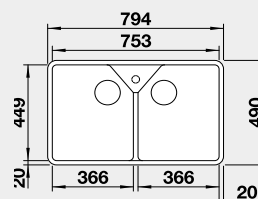

BLANCO KERAMIKA PuraPlus®

BLANCO VILLAE Farmhouse Single

Barva	Obj. číslo	Akční cena v Kč
zářivě bílá	525 163	20 100

Montáž pod pracovní desku

Výřez: podle šablony
Hloubka dřezu: 196 mm

80 cm rozměr skříňky

BLANCO VILLAE Farmhouse Double

Barva	Obj. číslo	Akční cena v Kč
zářivě bílá	525 164	21 200

Montáž pod pracovní desku

Výřez: podle šablony
Hloubka dřezu: 195/195 mm

80 cm rozměr skříňky

BLANCO TRADON

Barva	Obj. číslo	Akční cena v Kč
chrom	515 990	9 800
saténově zlatá	526 688	11 100

BLANCO VICUS dávkovač saponátu

Barva	Obj. číslo	Akční cena v Kč
chrom	524 290	4 800

objem nádoby: 500 ml