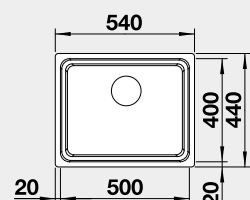

Obj. číslo

521 841

Akční cena v Kč

13 550

Výřez: 500 x 400 mm, R35
Hloubka dřezu: 190 mm, R35/25

60 cm rozměr skříňky

BLANCO ETAGON 700-U - s nerezovými pojedy

 Montáž pod pracovní desku