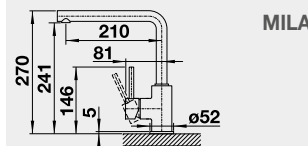

MILA chrom	519 414	3 000
MILA-S chrom	519 810	6 450
MILA černá matná	526 657	4 300
MILA-S černá matná	526 660	6 700