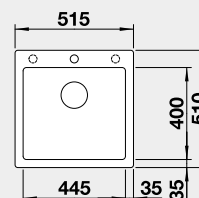

Montáž shora

EXTRA HLUBOKÝ DŘEZ

Barva	Obj. číslo	Akční cena v Kč
černá	525 951	10 400
antracit	521 504	
šedá skála	521 669	
aluminium	521 670	
bílá	521 672	
NOVINKA bílá soft	527 135	
NOVINKA šedá vulkán	527 318	
tartufo	521 675	
kávová	521 677	

Výřez: 495 x 490 mm, R15
Hloubka dřezu: 220 mm

50 cm rozměr skříňky