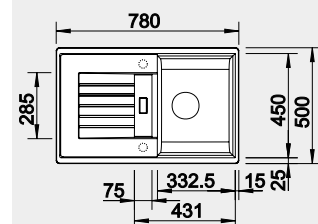

- lze použít excentrické ovládání 118 979
Montáž shora

Barva	Obj. číslo	Akční cena v Kč
černá	526 013	8 350
antracit	514 732	
aluminium	514 725	
bílá	514 726	
NOVINKA bílá soft	527 200	
NOVINKA šedá vulkán	527 383	
kávová	515 070	

Výřez: 760 x 480 mm, R15
Hloubka dřezu: 190 mm

45 cm rozměr skříňky