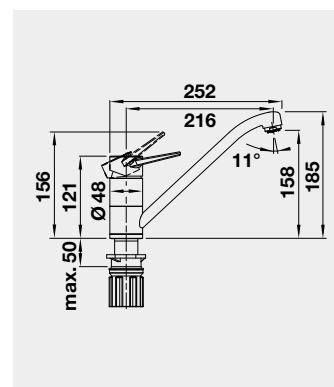

BLANCO SMĚŠOVACÍ BATERIE

DARAS	Barva	Obj. číslo	Akční cena v Kč

DARAS chrom	517 720	1 700
DARAS SILGRANIT®-Look:		3 000
DARAS černá	526 152	
DARAS antracit	517 721	
DARAS aluminium	517 722	
DARAS bílá	517 724	
DARAS bílá soft	526 935	
DARAS šedá vulkán	526 934	
DARAS kávová	517 729	

NOVINKA
NOVINKA

DARAS-S - vytahovací koncovka	Barva	Obj. číslo	Akční cena v Kč

DARAS-S chrom	517 731	2 650
DARAS-S SILGRANIT®-Look:		4 500
DARAS-S černá	526 153	
DARAS-S antracit	517 732	
DARAS-S aluminium	517 733	
DARAS-S bílá	517 735	
DARAS-S bílá soft	526 937	
DARAS-S šedá vulkán	526 936	
DARAS-S kávová	517 740	

NOVINKA
NOVINKA

WEGA II	Barva	Obj. číslo	Akční cena v Kč

WEGA II chrom	526 402	3 100
WEGA II SILGRANIT®-Look:		4 950
WEGA II černá/ chrom	526 415	
WEGA II antracit/ chrom	526 407	
WEGA II aluminium/ chrom	526 410	
WEGA II bílá/ chrom	526 408	
WEGA II bílá soft/ chrom	526 980	
WEGA II šedá vulkán/ chrom	526 981	
WEGA II kávová/ chrom	526 411	

NOVINKA
NOVINKA

WEGA II-S - výsuvná sprcha s přepínáním	Barva	Obj. číslo	Akční cena v Kč

WEGA II-S chrom	526 416	4 900
WEGA II-S SILGRANIT®-Look:		7 100
WEGA II-S černá/ chrom	526 428	
WEGA II-S antracit/ chrom	526 420	
WEGA II-S aluminium/ chrom	526 423	
WEGA II-S bílá/ chrom	526 421	
WEGA II-S bílá soft/ chrom	526 982	
WEGA II-S šedá vulkán/ chrom	526 983	
WEGA II-S kávová/ chrom	526 424	

NOVINKA
NOVINKA