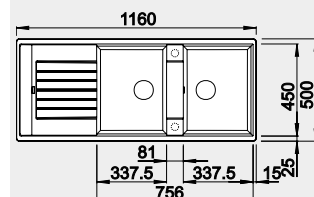

BLANCO SILGRANIT®

BLANCO ZIA 6 S

- lze použít armaturu s excentrickým ovládáním 222 769
Montáž shora

Barva	Obj. číslo	Akční cena v Kč
černá	526 021	10 900
antracit	514 748	
aluminium	514 741	
bílá	514 742	
NOVINKA bílá soft	527 207	
NOVINKA šedá vulkán	527 390	
kávová	515 072	

Výřez: 980 x 480 mm, R15
Hloubka dřezu: 190/140 mm

60 cm rozměr skříňky

BLANCO ZIA 8 S

- lze použít armaturu s excentrickým ovládáním 221 496
Montáž shora

Barva	Obj. číslo	Akční cena v Kč
černá	526 027	10 850
antracit	515 605	
aluminium	515 596	
bílá	515 597	
NOVINKA bílá soft	527 209	
NOVINKA šedá vulkán	527 392	
kávová	515 602	

Výřez: 1140 x 480 mm, R15
Hloubka dřezu: 190/190 mm

80 cm rozměr skříňky

BLANCO SONA 45 S

- lze použít excentrické ovládání 217 163
Montáž shora

Barva	Obj. číslo	Akční cena v Kč
černá	525 970	7 750
antracit	519 662	
šedá skála	519 663	
aluminium	519 664	
bílá	519 665	
NOVINKA bílá soft	527 149	
NOVINKA šedá vulkán	527 332	
tartufo	519 669	
kávová	519 670	

Výřez: 760 x 480 mm, R15
Hloubka dřezu: 190 mm

45 cm rozměr skříňky

BLANCO SONA 5 S

- lze použít excentrické ovládání 217 163
Montáž shora

Barva	Obj. číslo	Akční cena v Kč
černá	525 972	8 900
antracit	519 671	
šedá skála	519 672	
aluminium	519 673	
bílá	519 674	
NOVINKA bílá soft	527 151	
NOVINKA šedá vulkán	527 334	
tartufo	519 678	
kávová	519 679	

Výřez: 840 x 480 mm, R15
Hloubka dřezu: 190 mm

50 cm rozměr skříňky

BLANCO SONA XL 6 S

- lze použít excentrické ovládání 217 163
Montáž shora

Barva	Obj. číslo	Akční cena v Kč
černá	525 977	10 800
antracit	519 689	
šedá skála	519 690	
aluminium	519 691	
bílá	519 692	
NOVINKA bílá soft	527 158	
NOVINKA šedá vulkán	527 341	
tartufo	519 696	
kávová	519 697	

Výřez: 980 x 480 mm, R15
Hloubka dřezu: 190 mm

60 cm rozměr skříňky

BLANCO SONA 6 S

- lze použít armaturu s excentrickým ovládáním 217 835
Montáž shora