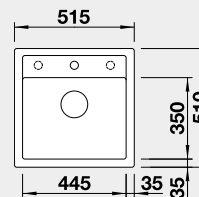

Výřez: 1140 x 480 mm, R15
Hloubka dřezu: 190/190 mm

80 cm rozměr skříňky

BLANCO SILGRANIT®

BLANCO DALAGO 45 – s excentrem

Montáž shora

Barva	Obj. číslo	Akční cena v Kč
černá	525 869	8 300
antracit	517 156	
šedá skála	518 846	
aluminium	517 157	
bílá	517 160	
NOVINKA bílá soft	527 059	
NOVINKA šedá vulkán	527 242	
tartufo	517 317	
kávová	517 165	

Výřez: 445 x 490 mm, R15
Hloubka dřezu: 190 mm

45 cm rozměr skříňky

BLANCO DALAGO 5 – s excentrem

Montáž shora

Barva	Obj. číslo	Akční cena v Kč
černá	525 871	8 600
antracit	518 521	
šedá skála	518 848	
aluminium	518 522	
bílá	518 524	
NOVINKA bílá soft	527 061	
NOVINKA šedá vulkán	527 244	
tartufo	518 528	
kávová	518 529	

Výřez: 495 x 490 mm, R15
Hloubka dřezu: 190 mm

50 cm rozměr skříňky

BLANCO DALAGO 6 – s excentrem

Montáž shora

Barva	Obj. číslo	Akční cena v Kč
černá	525 873	8 750
antracit	514 197	
šedá skála	518 850	
aluminium	514 198	
bílá	514 199	
NOVINKA bílá soft	527 063	
NOVINKA šedá vulkán	527 246	
tartufo	517 320	
kávová	515 066	