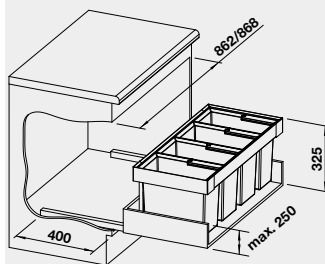

BLANCO košové systémy

Inteligentní košové a organizační systémy pro spodní skříňku

BLANCO FLEXON II LOW 80/3 –
košový systém do zásuvky

Materiál

Obj. číslo

Akční cena
v Kč

80 cm rozměr skříňky

FLEXON II LOW 80/3

525 221

5 500

- bez horního krytu

BLANCO FLEXON II LOW 90/4 –
košový systém do zásuvky

Materiál

Obj. číslo

Akční cena
v Kč

90 cm rozměr skříňky

FLEXON II LOW 90/4

521 475

5 650

- bez horního krytu

BLANCO BOTTON II 30/2

Materiál

Obj.
číslo

Akční cena
v Kč

30 cm rozměr skříňky

BOTTON II 30/2

526 376

3 850

- manuální otevírání