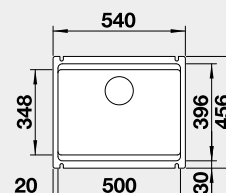

Montáž pod pracovní desku

Barva	Obj. číslo	Akční cena v Kč
černá	525 155	21 200
basalt	525 154	
zářivě bílá	525 149	
magnolie lesklá	525 150	

Výřez: 490 x 386 mm, R15
Hloubka dřezu: 200 mm

60 cm rozměr skříňky