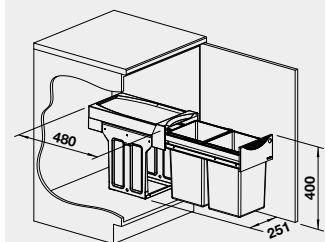

30 cm rozměr skříňky

BOTTON II 30/2

526 376

3 850

- manuální otevírání

BLANCO FLEXON II 60/2

BLANCO BOTTON II 30/2

BLANCO košové systémy