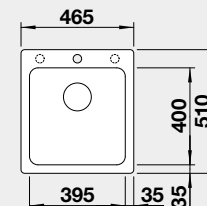

Výřez: 445 x 490 mm R15
Hloubka dřezu: 200 mm

45 cm rozměr skříňky

BLANCO NAYA 5

Montáž shora

Barva	Obj. číslo	Akční cena v Kč
černá	526 578	7 550
antracit	526 579	
šedá skála	526 580	
aluminium	526 581	
bílá	526 582	
NOVINKA bílá soft	527 127	
NOVINKA šedá vulkán	527 310	
tartufo	526 584	
kávová	526 585	