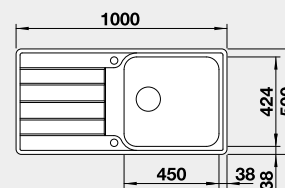

Materiál

nerez kartáčovaný
s excentrickým ovládáním
PushControl 

Obj. číslo

525 327

Akční cena v Kč

10 550

Výřez: 980 x 480, R15
Hloubka dřezu: 205 mm

60 cm rozměr skříňky