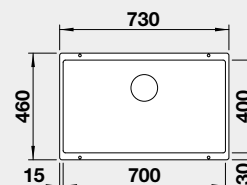

BLANCO SILGRANIT®

U - montáž pod pracovní desku

BLANCO ROTAN 400-U

- lze použít excentrické ovládání 118 979
Montáž pod pracovní desku

Barva	Obj. číslo	Akční cena v Kč
černá	526 097	7 600
antracit	521 332	
aluminium	521 333	
bílá	521 334	
NOVINKA bílá soft	527 145	
NOVINKA šedá vulkán	527 328	
kávová	521 337	

Výřez: 400 x 400 mm, R10
Hloubka dřezu: 190 mm

50 cm rozměr skříňky

BLANCO ROTAN 500-U

- lze použít excentrické ovládání 118 979
Montáž pod pracovní desku

Barva	Obj. číslo	Akční cena v Kč
černá	526 098	8 350
antracit	523 075	
aluminium	524 248	
bílá	523 076	
NOVINKA bílá soft	527 146	
NOVINKA šedá vulkán	527 329	
kávová	521 353	

Výřez: 500 x 400 mm, R10
Hloubka dřezu: 190 mm

60 cm rozměr skříňky

BLANCO ROTAN 340/160-U

- lze použít excentrické ovládání 118 979
Montáž pod pracovní desku

Barva	Obj. číslo	Akční cena v Kč
černá	526 096	11 500
antracit	523 077	
aluminium	524 250	
bílá	523 078	
NOVINKA bílá soft	527 144	
NOVINKA šedá vulkán	527 327	
kávová	521 351	

Výřez: 525 x 400 mm, R10
Hloubka dřezu: 190/130 mm

60 cm rozměr skříňky

BLANCO ROTAN 700 - U

- lze použít excentrické ovládání 118 979
Montáž pod pracovní desku

Barva	Obj. číslo	Akční cena v Kč
černá	526 099	9 700
antracit	521 344	
aluminium	521 345	
bílá	521 346	
NOVINKA bílá soft	527 147	
NOVINKA šedá vulkán	527 330	
kávová	521 349	

Výřez: 700 x 400 mm, R10
Hloubka dřezu: 190 mm

80 cm rozměr skříňky

BLANCO SUBLINE 320 - U

Montáž pod pracovní desku

Barva	Obj. číslo	Akční cena v Kč
černá	525 983	8 500
antracit	523 406	
šedá skála	523 407	
aluminium	523 408	
bílá	523 410	
NOVINKA bílá soft	527 160	
NOVINKA šedá vulkán	527 343	
tartufo	523 414	
kávová	523 415	

Výřez: 320 x 400 mm, R10
Hloubka dřezu: 190 mm

40 cm rozměr skříňky

BLANCO SUBLINE 400-U - bez táhla

Montáž pod pracovní desku