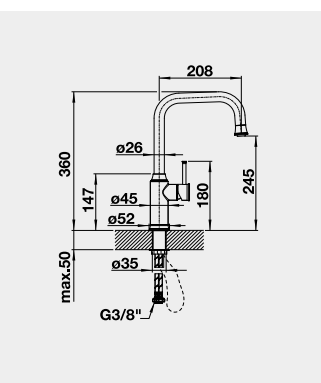

Barva	Obj. číslo	Akční cena v Kč
LIVIA-S chrom	521 288	11 950
LIVIA-S mangan	521 290	20 400
LIVIA-S saténově zlatá	526 687	13 800