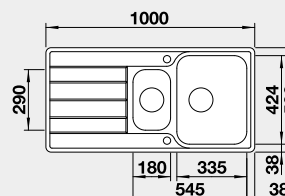

Akční cena v Kč

11 800

Výřez: 980 x 480, R15
Hloubka dřezu: 205/145 mm

60 cm rozměr skříňky