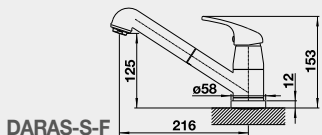

Barva	Obj. číslo	Akční cena v Kč
DARAS-F - před okno chrom	521 751	3 650
DARAS-S-F - před okno chrom	521 752	5 800

- minimální výška křídla okna od dřezu:
DARAS - F - 3 cm
DARAS - S-F - 4 cm