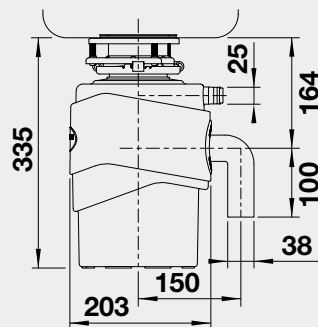

BLANCO FWD Medium **NOVINKA** 526 647

17 700

- pokročilý model pro pravidelnou likvidaci běžného množství odpadu z potravin v domácnosti
- optimální příslušenství pro dřezy BLANCO
- vysoce kvalitní a výkonný AC indukční motor
- snadná instalace díky tříšroubovému instalačnímu systému
- drticí komponenty z nerezové oceli
- 3 fáze drcení pro dosažení velmi jemných výsledků
- objem drticí komory 1200 ml