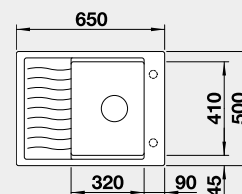

Montáž shora

Barva	Obj. číslo
černá	525 880
antracit	524 824
šedá skála	524 825
aluminium	524 826
bílá	524 828
NOVINKA bílá soft	527 067
NOVINKA šedá vulkán	527 250
tartufo	524 831
kávová	524 833

Akční cena v Kč
10 200

Výřez: 630 x 480 mm, R15
Hloubka dřezu: 190 mm

45 cm rozměr skříňky