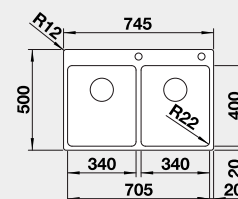

15 300

Výřez: 530 x 490 mm, R15
Hloubka dřezu: 190 mm, R22

60 cm rozměr skříňky

BLANCO ANDANO 340/340-IF/A

 IF – plochý okraj

Materiál

nerez hedvábný lesk
s excentrickým ovládáním
PushControl 

Obj. číslo

525 248

Akční cena v Kč

24 600

Výřez: 735 x 490 mm, R15
Hloubka dřezu: 190/190 mm, R22

80 cm rozměr skříňky

BLANCO ETAGON 500-IF/A - s nerezovými pojezdy

 IF – plochý okraj

Materiál