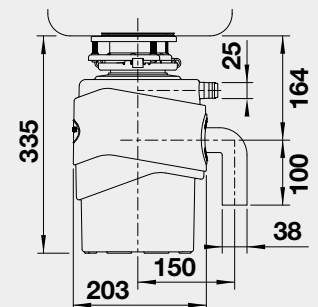

BLANCO FWD Max **NOVINKA** 526 648

19 900

- prémiový model pro pravidelnou likvidaci velkého množství odpadu z potravin ve velkých domácnostech
- optimální příslušenství pro dřezy BLANCO
- vysoce kvalitní a výkonný AC indukční motor
- snadná instalace díky tříšroubovému instalačnímu systému
- drticí komponenty z nerezové oceli
- 3 fáze drcení pro dosažení velmi jemných výsledků
- objem drticí komory 1200 ml
- auto-reverzní chod