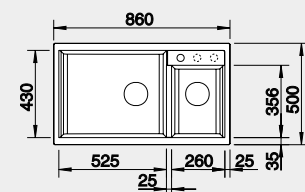

BLANCO SILGRANIT®

BLANCO METRA 45 S Compact

- lze použít armaturu s excentrickým ovládáním 237 858
Montáž shora

Barva	Obj. číslo
černá	525 912
antracit	519 561
šedá skála	519 562
aluminium	519 563
bílá	519 565
NOVINKA bílá soft	527 103
NOVINKA šedá vulkán	527 286
tartufo	519 569
kávová	519 570

Akční cena v Kč

8 550

Výřez: 660 x 480 mm, R15
Hloubka dřezu: 190 mm

45 cm rozměr skříňky

BLANCO METRA 45 S

- lze použít armaturu s excentrickým ovládáním 118 981
Montáž shora

Barva	Obj. číslo
černá	525 915
antracit	513 194
šedá skála	518 869
aluminium	513 186
bílá	513 187
NOVINKA bílá soft	527 106
NOVINKA šedá vulkán	527 289
tartufo	517 346
kávová	515 039

Akční cena v Kč

8 750

Výřez: 760 x 480 mm, R15
Hloubka dřezu: 190 mm

45 cm rozměr skříňky

BLANCO METRA 5 S

- lze použít excentrické ovládání 118 979
Montáž shora

Barva	Obj. číslo
černá	525 919
antracit	513 212
šedá skála	518 872
aluminium	513 204
bílá	513 205
NOVINKA bílá soft	527 110
NOVINKA šedá vulkán	527 293
tartufo	517 349
kávová	515 042

Akční cena v Kč

11 550

Výřez: 840 x 480 mm, R15
Hloubka dřezu: 190 mm

50 cm rozměr skříňky

BLANCO METRA XL 6 S

- lze použít excentrické ovládání 217 163
Montáž shora

Barva	Obj. číslo
černá	525 930
antracit	515 142
šedá skála	518 880
aluminium	515 135
bílá	515 136
NOVINKA bílá soft	527 124
NOVINKA šedá vulkán	527 307
tartufo	517 359
kávová	515 143

Akční cena v Kč

12 300

Výřez: 980 x 480 mm, R15
Hloubka dřezu: 190 mm

60 cm rozměr skříňky

BLANCO METRA 6 S

- lze použít excentrické ovládání 118 979
Montáž shora

Barva	Obj. číslo
černá	525 927
antracit	513 230
šedá skála	518 878
aluminium	513 222
bílá	513 223
NOVINKA bílá soft	527 117
NOVINKA šedá vulkán	527 300
tartufo	517 355
kávová	515 046

Akční cena v Kč

11 800

Výřez: 980 x 480 mm, R15
Hloubka dřezu: 190/130 mm

60 cm rozměr skříňky

BLANCO METRA 9

- lze použít excentrické ovládání 118 979
Montáž shora