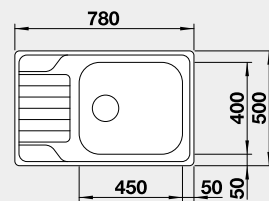

Výřez: 760 x 480 mm, R15
Hloubka dřezu: 190 mm

60 cm rozměr skříňky

BLANCO DINAS 8

Montáž shora

Materiál

nerez kartáčovaný

Obj. číslo

523 377