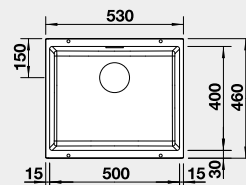

Akční cena v Kč

9 900

Výřez: 500 x 400 mm, R10
Hloubka dřezu: 190 mm

60 cm rozměr skříňky