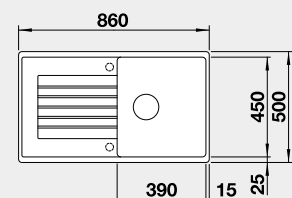

Výřez: 660 x 480 mm, R15
Hloubka dřezu: 190 mm

45 cm rozměr skříňky

BLANCO ZIA 45 S

 - lze použít excentrické ovládání 118 979
Montáž shora

Barva	Obj. číslo	Akční cena v Kč
černá	526 013	8 350
antracit	514 732	
aluminium	514 725	
bílá	514 726	
NOVINKA bílá soft	527 200	
NOVINKA šedá vulkán	527 383	
kávová	515 070	

Výřez: 760 x 480 mm, R15
Hloubka dřezu: 190 mm

45 cm rozměr skříňky

BLANCO ZIA 5 S

 - lze použít excentrické ovládání 217 163
Montáž shora

Barva	Obj. číslo	Akční cena v Kč
černá	526 016	7 950
antracit	520 511	
aluminium	520 513	
bílá	520 515	
NOVINKA bílá soft	527 204	
NOVINKA šedá vulkán	527 387	
kávová	520 519	

Výřez: 840 x 480 mm, R15
Hloubka dřezu: 190 mm

50 cm rozměr skříňky

BLANCO ZIA XL 6 S Compact

 - lze použít excentrické ovládání 118 979
Montáž shora

Barva	Obj. číslo	Akční cena v Kč
černá	526 019	8 500
antracit	523 273	
aluminium	523 275	
bílá	523 277	
NOVINKA bílá soft	527 214	
NOVINKA šedá vulkán	527 397	
kávová	523 282	