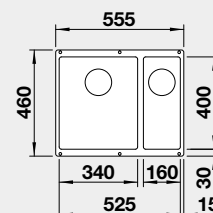

BLANCO SILGRANIT®

U - montáž pod pracovní desku

BLANCO ROTAN 400-U

- lze použít excentrické ovládání 118 979
Montáž pod pracovní desku

Barva	Obj. číslo	Akční cena v Kč
černá	526 097	7 600
antracit	521 332	
aluminium	521 333	
bílá	521 334	
NOVINKA bílá soft	527 145	
NOVINKA šedá vulkán	527 328	
kávová	521 337	

Výřez: 400 x 400 mm, R10
Hloubka dřezu: 190 mm

50 cm rozměr skříňky

BLANCO ROTAN 500-U

- lze použít excentrické ovládání 118 979
Montáž pod pracovní desku

Barva	Obj. číslo	Akční cena v Kč
černá	526 098	8 350
antracit	523 075	
aluminium	524 248	
bílá	523 076	
NOVINKA bílá soft	527 146	
NOVINKA šedá vulkán	527 329	
kávová	521 353	

Výřez: 500 x 400 mm, R10
Hloubka dřezu: 190 mm

60 cm rozměr skříňky

BLANCO ROTAN 340/160-U

- lze použít excentrické ovládání 118 979
Montáž pod pracovní desku

Barva	Obj. číslo	Akční cena v Kč
černá	526 096	11 500
antracit	523 077	
aluminium	524 250	
bílá	523 078	
NOVINKA bílá soft	527 144	
NOVINKA šedá vulkán	527 327	
kávová	521 351	

Výřez: 525 x 400 mm, R10
Hloubka dřezu: 190/130 mm

60 cm rozměr skříňky

BLANCO ROTAN 700 - U

- lze použít excentrické ovládání 118 979
Montáž pod pracovní desku

Barva	Obj. číslo	Akční cena v Kč
černá	526 099	9 700
antracit	521 344	
aluminium	521 345	
bílá	521 346	
NOVINKA bílá soft	527 147	
NOVINKA šedá vulkán	527 330	
kávová	521 349	

Výřez: 700 x 400 mm, R10
Hloubka dřezu: 190 mm

80 cm rozměr skříňky

BLANCO SUBLINE 320 - U

Montáž pod pracovní desku

Barva	Obj. číslo	Akční cena v Kč
černá	525 983	8 500
antracit	523 406	
šedá skála	523 407	
aluminium	523 408	
bílá	523 410	
NOVINKA bílá soft	527 160	
NOVINKA šedá vulkán	527 343	
tartufo	523 414	
kávová	523 415	

Výřez: 320 x 400 mm, R10
Hloubka dřezu: 190 mm

40 cm rozměr skříňky

BLANCO SUBLINE 400-U - bez táhla

Montáž pod pracovní desku