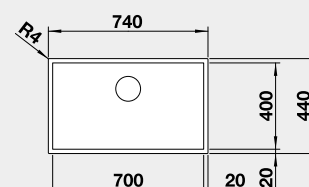

Dřez: BLANCO ZEROX 500-U Dark Steel, baterie: BLANCO PANERA-S