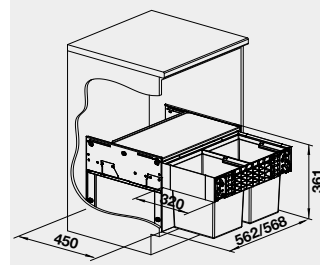

SELECT II Compact 60/2

526 207

7 550

- zkrácená verze pro instalaci filtrační sady
- kvalitní plnovýsuv
- nosnost 50 kg
- tlumený dojezd