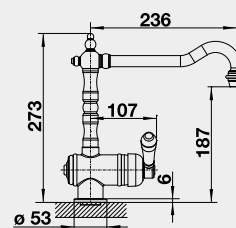

BLANCO TRADON

Barva	Obj. číslo	Akční cena v Kč
chrom	515 990	9 800
saténově zlatá	526 688	11 100