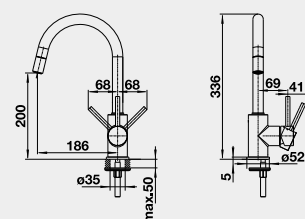

MIDA-S – vyťahovací koncovka Barva Obj. číslo Akční cena v Kč

MIDA-S chrom	521 454	5 550
MIDA-S černá matná	526 653	7 100
MIDA-S SILGRANIT®-Look:		6 550
MIDA-S černá	526 146	
MIDA-S antracit	521 455	
MIDA-S aluminium	521 456	
MIDA-S bílá	521 457	
MIDA-S bílá soft	526 968	NOVINKA
MIDA-S šedá vulkán	526 967	NOVINKA
MIDA-S kávová	521 461	