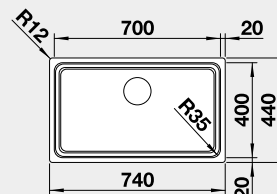

22 650

521 657

22 650

strana se určuje podle vaničky

Výřez: 840 x 490 mm, R15
Hloubka dřezu: 196 mm R10

45 cm rozměr skříňky

BLANCO DIVON II 5 S-IF

 IF – plochý okraj

Materiál

nerez hedvábný lesk
bez táhla

Obj. číslo

524 270

Akční cena v Kč

14 850

Výřez: 700 x 400 mm, R35
Hloubka dřezu: 190 mm, R35/25

80 cm rozměr skříňky