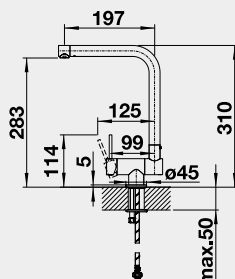

Barva	Obj. číslo	Akční cena v Kč
LARESSA-F chrom – páka vpravo	521 545	7 800
LARESSA-F chrom – páka vlevo	521 546	7 800

- minimální výška křídla okna od dřezu 6,5 cm