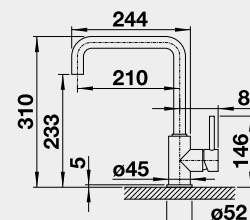

BLANCO SMĚŠOVACÍ BATERIE

MILA, MILA-S Barva Obj. číslo Akční cena v Kč

MILA chrom	519 414	3 000
MILA-S chrom	519 810	6 450
MILA černá matná	526 657	4 300
MILA-S černá matná	526 660	6 700

MILI Barva Obj. číslo Akční cena v Kč

MILI chrom	519 413	2 850
MILI černá matná	526 665	4 300
MILI SILGRANIT®-Look:		3 250
MILI černá	526 159	
MILI antracit	523 103	
MILI aluminium	523 105	
MILI bílá	523 107	
MILI bílá soft	527 461	NOVINKA
MILI šedá vulkán	526 460	NOVINKA
MILI kávová	523 111	

MIDA Barva Obj. číslo Akční cena v Kč

MIDA chrom	517 742	2 900
MIDA černá matná	526 649	4 600
MIDA SILGRANIT®-Look:		4 000
MIDA černá	526 145	
MIDA antracit	519 415	
MIDA aluminium	519 416	
MIDA bílá	519 418	
MIDA bílá soft	526 966	NOVINKA
MIDA šedá vulkán	526 965	NOVINKA
MIDA kávová	519 423	

MIDA-S – vyťahovací koncovka Barva Obj. číslo Akční cena v Kč

MIDA-S chrom	521 454	5 550
MIDA-S černá matná	526 653	7 100
MIDA-S SILGRANIT®-Look:		6 550
MIDA-S černá	526 146	
MIDA-S antracit	521 455	
MIDA-S aluminium	521 456	
MIDA-S bílá	521 457	
MIDA-S bílá soft	526 968	NOVINKA
MIDA-S šedá vulkán	526 967	NOVINKA
MIDA-S kávová	521 461