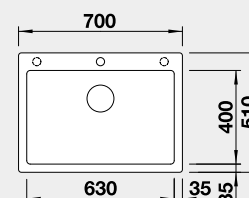

Výřez: 680 x 490 mm, R15
Hloubka dřezu: 220 mm

80 cm rozměr skříňky

BLANCO SILGRANIT®

BLANCO ZIA 40 S

 - lze použít excentrické ovládání 217 163
Montáž shora

Barva	Obj. číslo	Akční cena v Kč
černá	526 006	7 600
antracit	516 918	
aluminium	516 919	
bílá	516 922	
NOVINKA bílá soft	527 195	
NOVINKA šedá vulkán	527 378	
kávová	516 927	