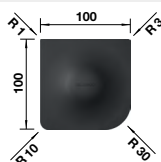

Universální stěrka

526 713

450