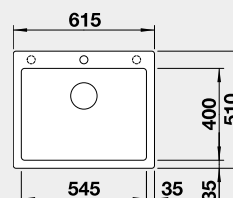

Montáž shora

EXTRA HLUBOKÝ DŘEZ

Barva	Obj. číslo	Akční cena v Kč
černá	525 953	10 900
antracit	521 678	
šedá skála	521 679	
aluminium	521 681	
bílá	521 683	
NOVINKA bílá soft	527 137	
NOVINKA šedá vulkán	527 320	
tartufo	521 686	
kávová	521 688	

Výřez: 595 x 490 mm, R15
Hloubka dřezu: 220 mm

60 cm rozměr skříňky