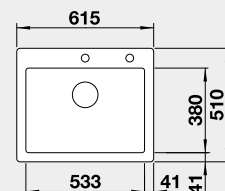

montáž shora

Barva	Obj. číslo	Akční cena v Kč
černá	524 738	16 900
basalt	524 737	
zářivě bílá	524 731	
magnolie lesklá	524 732	

Výřez: 592 x 488 mm, R15
Hloubka dřezu: 190 mm

60 cm rozměr skříňky