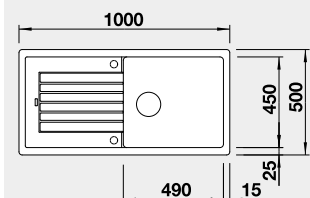

BLANCO SILGRANIT®

BLANCO ZIA 40 S

- lze použít excentrické ovládání 217 163
Montáž shora

Barva	Obj. číslo	Akční cena v Kč
černá	526 006	7 600
antracit	516 918	
aluminium	516 919	
bílá	516 922	
NOVINKA bílá soft	527 195	
NOVINKA šedá vulkán	527 378	
kávová	516 927	

Výřez: 595 x 480 mm, R15
Hloubka dřezu: 190 mm

40 cm rozměr skříňky

BLANCO ZIA 45 S Compact

- lze použít excentrické ovládání 217 163
Montáž shora

Barva	Obj. číslo	Akční cena v Kč
černá	526 009	6 900
antracit	524 721	
aluminium	524 723	
bílá	524 725	
NOVINKA bílá soft	527 197	
NOVINKA šedá vulkán	527 380	
kávová	524 730	

Výřez: 660 x 480 mm, R15
Hloubka dřezu: 190 mm

45 cm rozměr skříňky

BLANCO ZIA 45 S

- lze použít excentrické ovládání 118 979
Montáž shora

Barva	Obj. číslo	Akční cena v Kč
černá	526 013	8 350
antracit	514 732	
aluminium	514 725	
bílá	514 726	
NOVINKA bílá soft	527 200	
NOVINKA šedá vulkán	527 383	
kávová	515 070	

Výřez: 760 x 480 mm, R15
Hloubka dřezu: 190 mm

45 cm rozměr skříňky

BLANCO ZIA 5 S

- lze použít excentrické ovládání 217 163
Montáž shora

Barva	Obj. číslo	Akční cena v Kč
černá	526 016	7 950
antracit	520 511	
aluminium	520 513	
bílá	520 515	
NOVINKA bílá soft	527 204	
NOVINKA šedá vulkán	527 387	
kávová	520 519	

Výřez: 840 x 480 mm, R15
Hloubka dřezu: 190 mm

50 cm rozměr skříňky

BLANCO ZIA XL 6 S Compact

- lze použít excentrické ovládání 118 979
Montáž shora

Barva	Obj. číslo	Akční cena v Kč
černá	526 019	8 500
antracit	523 273	
aluminium	523 275	
bílá	523 277	
NOVINKA bílá soft	527 214	
NOVINKA šedá vulkán	527 397	
kávová	523 282	

Výřez: 760 x 480 mm, R15
Hloubka dřezu: 190 mm

60 cm rozměr skříňky

BLANCO ZIA XL 6 S

- lze použít excentrické ovládání 118 979
Montáž shora

Barva	Obj. číslo	Akční cena v Kč
černá	526 024	9 450
antracit	517 568	
aluminium	517 569	
bílá	517 571	
NOVINKA bílá soft	527 217	
NOVINKA šedá vulkán	527 400	
kávová	517 577