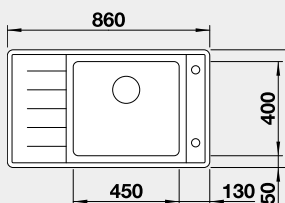

Akční cena v Kč

11 900

Výřez: 840 x 480, R15
Hloubka dřezu: 205/205 mm

80 cm rozměr skříňky

BLANCO ANDANO XL 6 S-IF Compact - s excentrem a miskou Materiál

IF – plochý okraj

nerez hedvábný lesk - PRAVÝ

523 001

18 300

nerez hedvábný lesk - LEVÝ

523 002

18 300

strana se určuje podle vaničky

Výřez: 836 x 476 mm, R15
Hloubka dřezu: 210 mm

60 cm rozměr skříňky

BLANCO ANDANO XL 6 S-IF - s excentrem a miskou Materiál