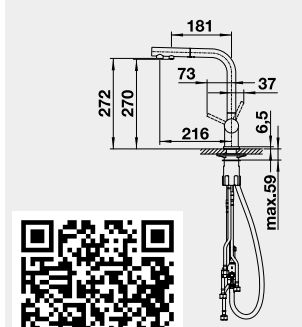

QR kód - montážní návod

FONTAS-S II – vyťahovací koncovka Barva Obj. číslo Akční cena v Kč
- speciální baterie na filtrovanou a užitkovou vodu

FONTAS-S II chrom	525 198	11 950
FONTAS-S II PVD Steel	525 199	13 000
FONTAS-S II černá matná	526 672	15 450
FONTAS-S II saténově zlatá	526 694	14 200
FONTAS-S II SILGRANIT®-Look:		12 850
FONTAS-S II černá	526 158	
FONTAS-S II antracit	525 200	
FONTAS-S II šedá skála	525 207	
FONTAS-S II aluminium	525 201	
FONTAS-S II bílá	525 204	
FONTAS-S II bílá soft	526 947	NOVINKA
FONTAS-S II šedá vulkán	526 946	NOVINKA
FONTAS-S II tartufo	525 206	
FONTAS-S II kávová	525 205	