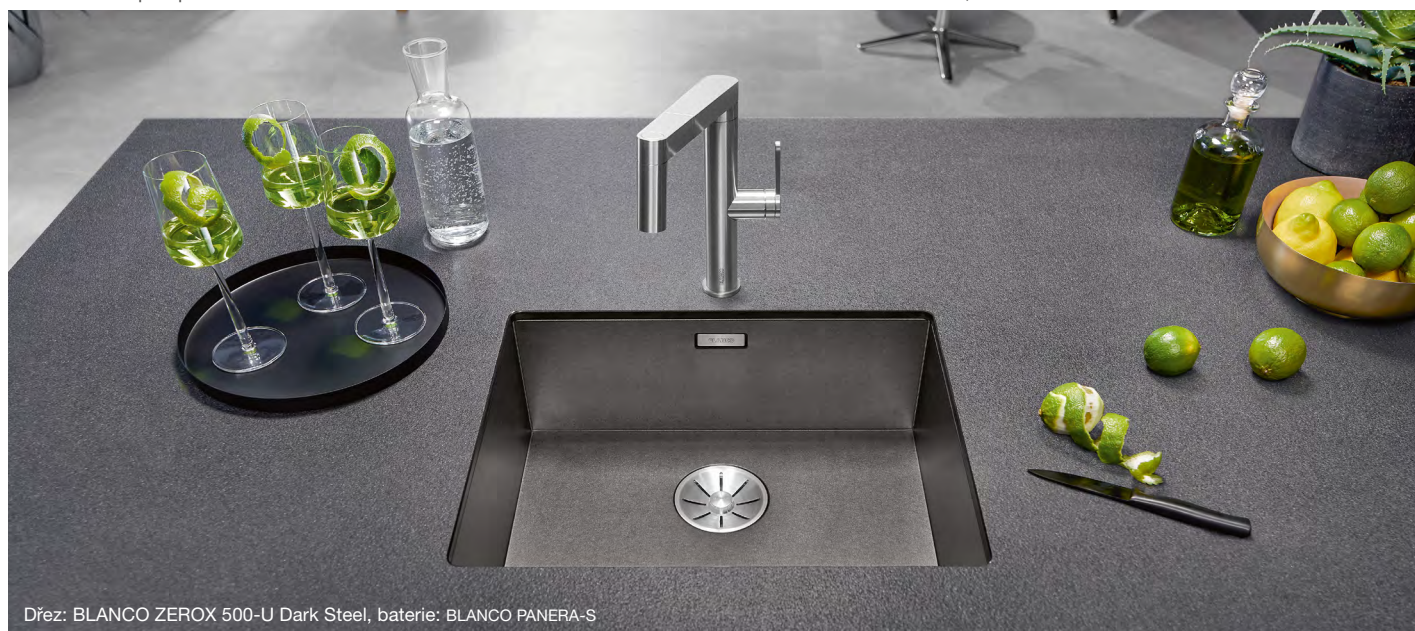

Dřez: BLANCO ZEROX 500-U Dark Steel, baterie: BLANCO PANERA-S