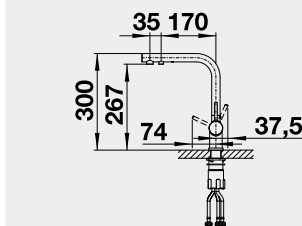

FONTAS II chrom	523 128	8 850
FONTAS II PVD Steel	523 129	9 900
FONTAS II černá matná	526 670	11 100
FONTAS II saténově zlatá	526 692	10 850
FONTAS II SILGRANIT®-Look:		9 600
FONTAS II černá	526 157	
FONTAS II antracit	523 130	
FONTAS II šedá skála	523 137	
FONTAS II aluminium	523 131	
FONTAS II bílá	523 134	
FONTAS II bílá soft	526 943	NOVINKA
FONTAS II šedá vulkán	526 942	NOVINKA
FONTAS II tartufo	523 136	
FONTAS II kávová	523 135