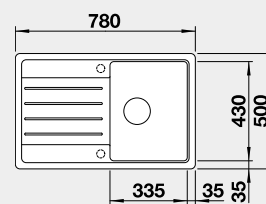

BLANCO SILGRANIT®

BLANCO LEGRA 6

- lze použít excentrické ovládání 217 163
Montáž shora

Barva	Obj. číslo	Akční cena v Kč
černá	526 084	7 600
antracit	523 332	
aluminium	523 333	
bílá	523 334	
NOVINKA bílá soft	527 086	
NOVINKA šedá vulkán	527 269	
kávová	523 337	

Výřez: 565 x 480 mm, R15
Hloubka dřezu: 190 mm

60 cm rozměr skříňky

BLANCO LEGRA 45 S

- lze použít excentrické ovládání 217 163
Montáž shora

Barva	Obj. číslo	Akční cena v Kč
černá	526 083	6 950
antracit	522 201	
aluminium	522 202	
bílá	522 203	
NOVINKA bílá soft	527 085	
NOVINKA šedá vulkán	527 268	
kávová	522 206	

Výřez: 760 x 480 mm, R15
Hloubka dřezu: 190 mm

45 cm rozměr skříňky

BLANCO LEGRA 6 S Compact

- lze použít armaturu s excentrickým ovládáním 217 835
Montáž shora

Barva	Obj. číslo	Akční cena v Kč
černá	526 085	8 500
antracit	521 302	
aluminium	521 303	
bílá	521 304	
NOVINKA bílá soft	527 087	
NOVINKA šedá vulkán	527 270	
kávová	521 307	

Výřez: 760 x 480 mm, R15
Hloubka dřezu: 190 mm

60 cm rozměr skříňky

BLANCO LEGRA XL 6 S

- lze použít excentrické ovládání 217 163
Montáž shora

Barva	Obj. číslo	Akční cena v Kč
černá	526 087	8 100
antracit	523 326	
aluminium	523 327	
bílá	523 328	
NOVINKA bílá soft	527 091	
NOVINKA šedá vulkán	527 274	
kávová	523 331	

Výřez: 840 x 480 mm, R15
Hloubka dřezu: 190 mm

60 cm rozměr skříňky

BLANCO LEGRA 6 S

Montáž shora

Barva	Obj. číslo	Akční cena v Kč
černá	526 086	9 000
antracit	522 207	
aluminium	522 208	
bílá	522 209	
NOVINKA bílá soft	527 088	
NOVINKA šedá vulkán	527 271	
kávová	522 212	

Výřez: 980 x 480 mm, R15
Hloubka dřezu: 190/120 mm

60 cm rozměr skříňky

BLANCO LEGRA 8 S

- lze použít excentrické ovládání 118 979
Montáž shora

Barva	Obj. číslo	Akční cena v Kč
černá	526 088	9 150
antracit	523 163	
aluminium	523 164	
bílá	523 165	
bílá soft	527 090	
šedá vulkán	527 273	
kávová	523 168	

Výřez: 1140 x 480 mm, R15
Hloubka dřezu: 190/190 mm

80 cm rozměr skříňky