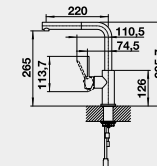

5 200

LANORA-S nerez kartáčovaný 523 123

8 600

LANORA

LANORA-S

JANDORA, JANDORA-S – vyťahovací koncovka

Barva

Obj. číslo