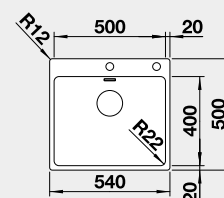

525 248

Akční cena v Kč

24 600

Výřez: 735 x 490 mm, R15
Hloubka dřezu: 190/190 mm, R22

80 cm rozměr skříňky

BLANCO ETAGON 500-IF/A - s nerezovými pojezdy

 IF – plochý okraj

Materiál

nerez hedvábný lesk
s táhlem

Obj. číslo

521 748

Akční cena v Kč

18 950

Výřez: 530 x 490 mm, R15
Hloubka dřezu: 190 mm, R35/25

60 cm rozměr skříňky

BLANCO ETAGON 700-IF/A - s nerezovými pojezdy