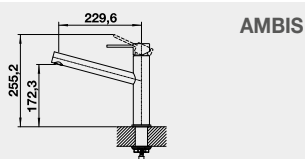

Barva

Obj. číslo

Akční cena v Kč

AMBIS nerez kartáčovaný 523 118

7 400

AMBIS-S nerez kartáčovaný 523 119

10 100

AMBIS