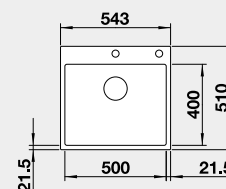

BLANCO SILGRANIT®

BLANCO ZIA 9 E

- lze použít excentrické ovládání 118 979
Montáž shora

Barva	Obj. číslo	Akční cena v Kč
černá	526 031	10 900
antracit	514 764	
aluminium	514 757	
bílá	514 758	
NOVINKA bílá soft	527 212	
NOVINKA šedá vulkán	527 395	
kávová	515 074	

90x90/60 cm rozměr skříňky

Výřez: podle šablony
Hloubka dřezu: 180/27 mm

BLANCO LEXA 9 E s excentrem

Montáž shora

Barva	Obj. číslo	Akční cena v Kč
černá	525 910	17 150
antracit	524 990	
šedá skála	524 991	
aluminium	524 992	
bílá	524 994	
NOVINKA bílá soft	527 101	
NOVINKA šedá vulkán	527 284	
tartufo	524 997	
kávová	524 999	

90x90/80 cm rozměr skříňky

Výřez: podle šablony
Hloubka dřezu: 190/130 mm

BLANCO ZIA 9

Montáž shora

Barva	Obj. číslo	Akční cena v Kč
černá	526 029	10 400
antracit	516 686	
aluminium	516 677	
bílá	516 678	
NOVINKA bílá soft	527 210	
NOVINKA šedá vulkán	527 393	
kávová	516 683	

90 cm rozměr skříňky

Výřez: 840 x 480 mm, R15
Hloubka dřezu: 190/190 mm

BLANCO ETAGON 6 - s nerezovými pojedy

Montáž shora

EXTRA HLUBOKÝ DŘEZ

Barva	Obj. číslo	Akční cena v Kč
černá	525 890	14 850
antracit	524 539	
šedá skála	524 540	
aluminium	524 541	
bílá	524 543	
NOVINKA bílá soft	527 076	
NOVINKA šedá vulkán	527 259	
tartufo	524 546	
kávová	524 548	

Výřez: 588 x 498 mm, R15
Hloubka dřezu: 220 mm

60 cm rozměr skříňky

BLANCO ETAGON 8 - s nerezovými pojedy

Montáž shora

EXTRA HLUBOKÝ DŘEZ

Barva	Obj. číslo	Akční cena v Kč
černá	525 893	15 950
antracit	525 187	
šedá skála	525 188	
aluminium	525 189	
bílá	525 191	
NOVINKA bílá soft	527 079	
NOVINKA šedá vulkán	527 262	
tartufo	525 194	
kávová	525 196	

Výřez: 768 x 498 mm, R15
Hloubka dřezu: 220 mm

80 cm rozměr skříňky

BLANCO SUBLINE 500 IF/A SteelFrame s táhlem

IF – plochý okraj

UNIKÁTNÍ SPOJENÍ NEREZU a SILGRANITU

Barva	Obj. číslo	Akční cena v Kč
černá	525 999	25 800
antracit	524 111	
bílá	524 112	

Výřez: 532 x 599 mm
Hloubka dřezu: 190 mm