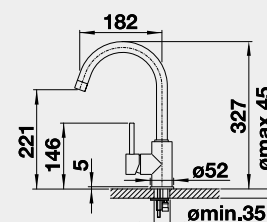

MIDA chrom	517 742	2 900
MIDA černá matná	526 649	4 600
MIDA SILGRANIT®-Look:		4 000
MIDA černá	526 145	
MIDA antracit	519 415	
MIDA aluminium	519 416	
MIDA bílá	519 418	
MIDA bílá soft	526 966	NOVINKA
MIDA šedá vulkán	526 965	NOVINKA
MIDA kávová	519 423