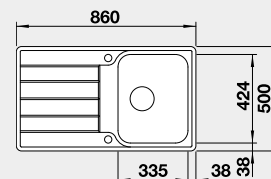

Výřez: 1140 x 480 mm, R15
Hloubka dřezu: 205/205 mm

80 cm rozměr skříňky

BLANCO NEREZ - IF – plochý okraj

BLANCO CLASSIMO 45 S-IF

IF – plochý okraj

Materiál

nerez kartáčovaný
s excentrickým ovládáním
PushControl 

Obj. číslo

525 330

Akční cena v Kč

8 900

Výřez: 840 x 480, R15
Hloubka dřezu: 205 mm

45 cm rozměr skříňky

BLANCO CLASSIMO XL 6 S-IF

IF – plochý okraj

Materiál

nerez kartáčovaný
s excentrickým ovládáním
PushControl 

Obj. číslo

525 327

Akční cena v Kč

10 550

Výřez: 980 x 480, R15
Hloubka dřezu: 205 mm

60 cm rozměr skříňky