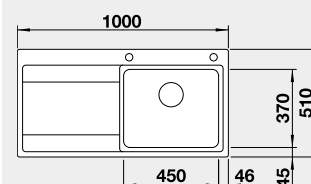

Akční cena v Kč

24 500

521 659

24 500

strana se určuje podle vaničky

Výřez: 980 x 490 mm, R15
Hloubka dřezu: 196 mm R10

50 cm rozměr skříňky