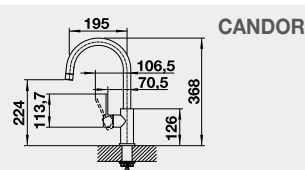

BLANCO SMĚŠOVACÍ BATERIE

- z kartáčované nerez

AMBIS, AMBIS-S – výsuvná sprcha s
přepínáním

Barva

Obj. číslo

Akční cena v Kč

AMBIS nerez kartáčovaný 523 118

7 400

AMBIS-S nerez kartáčovaný 523 119

10 100

CANDOR, CANDOR-S – vyťahovací koncovka

Barva

Obj. číslo

Akční cena v Kč

CANDOR nerez kartáčovaný 523 120

5 100

CANDOR-S nerez kartáčovaný 523 121

8 400

CANDOR

LANORA, LANORA-S – vyťahovací koncovka

Barva

Obj. číslo

Akční cena v Kč

LANORA nerez kartáčovaný 523 122

5 200

LANORA-S nerez kartáčovaný 523 123

8 600

JANDORA, JANDORA-S – vyťahovací koncovka

Barva

Obj. číslo

Akční cena v Kč

JANDORA nerez kartáčovaný 526 615

5 250

JANDORA-S nerez kartáčovaný 526 614

8 600