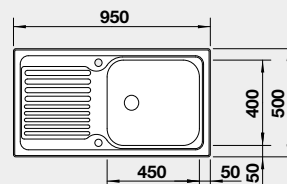

Akční cena v Kč

5 150

Výřez: 932 x 482 mm, R15
hloubka dřezu: 180 mm

60 cm rozměr skříňky