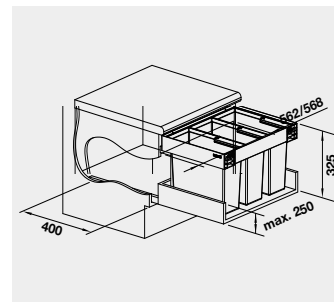

Obj. číslo

526 641

526 642

Akční cena
v Kč

3 900

4 050

- bez horního krytu

60 cm rozměr skříňky