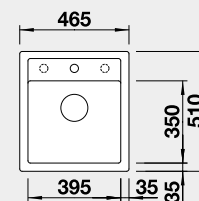

Montáž shora

Barva	Obj. číslo	Akční cena v Kč
černá	525 869	8 300
antracit	517 156	
šedá skála	518 846	
aluminium	517 157	
bílá	517 160	
NOVINKA bílá soft	527 059	
NOVINKA šedá vulkán	527 242	
tartufo	517 317	
kávová	517 165	

Výřez: 445 x 490 mm, R15
Hloubka dřezu: 190 mm

45 cm rozměr skříňky