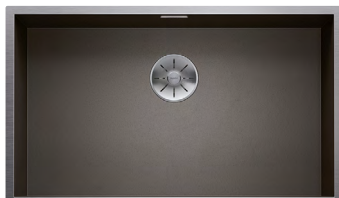

 Montáž pod pracovní desku

Materiál: Dark Steel
Obj. číslo: 526 243
Akční cena v Kč: **21 750**

Výřez: 500 x 400 mm, R0
Hloubka dřezu: 175 mm, R0

60 cm rozměr skříňky

BLANCO ZEROX 700-U

 Montáž pod pracovní desku