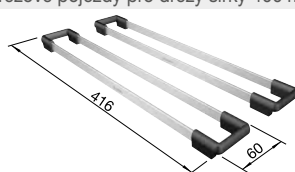

ANDANO, SUPRA, CLARON, ZEROX
nerezové pojezdy pro dřezy šířky 400 mm