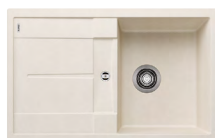

11 160

SET 08-C 23
KANO SILGRANIT®-Look

13 060

SET 08-D 23
KANO-S SILGRANIT®-Look

13 730

Set 09 BLANCO METRA 45 S

Rozměr dřezu: 780 x 500 mm

Provedení setu: v 7 barvách SILGRANIT®: černá, antracit, aluminium, bílá, bílá soft, šedá vulkán, kávová