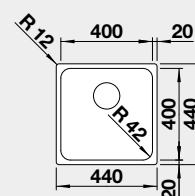

Akční cena v Kč

6 850

Výřez: 400 x 400 mm, R42
Hloubka dřezu: 185 mm, R42

45 cm rozměr skříňky