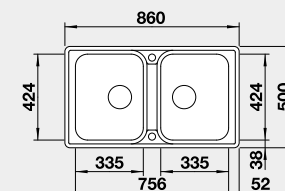

Výřez: 980 x 480, R15
Hloubka dřezu: 205/145 mm

60 cm rozměr skříňky

BLANCO CLASSIMO 8-IF

IF – plochý okraj

Materiál

nerez kartáčovaný
s excentrickým ovládáním
PushControl 

Obj. číslo

525 331

Akční cena v Kč

11 900

Výřez: 840 x 480, R15
Hloubka dřezu: 205/205 mm

80 cm rozměr skříňky

BLANCO ANDANO XL 6 S-IF Compact - s excentrem a miskou Materiál

IF – plochý okraj

nerez hedvábný lesk - PRAVÝ

523 001