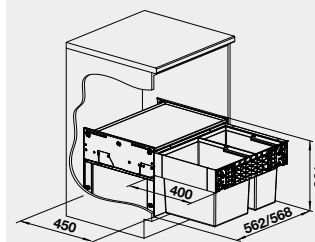

Materiál

SELECT II 60/2

Obj. číslo

526 203

**Akční cena
v Kč**

6 650

- kvalitní plnovýsuv
- nosnost 50 kg
- tlumený dojezd

60 cm rozměr skříňky