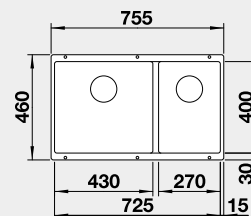

Obj. číslo

525 991
523 151
523 152
523 153
523 155
527 167
527 350
523 158
523 160

Akční cena v Kč

14 400

Výřez: 725 x 400 mm, R10
Hloubka dřezu: 200/200 mm

80 cm rozměr skříňky

BLANCO ETAGON 500-U – bez táhla - s nerezovými pojezdy