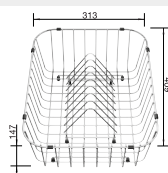

Univerzální odkapávač
ke dřezům pod pracovní desku

Obj.
číslo

Akční cena
v Kč

223 067

8 850