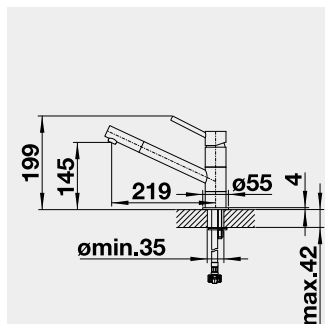

BLANCO SMĚŠOVACÍ BATERIE

KANO	Barva	Obj. číslo	Akční cena v Kč

KANO chrom	521 502	4 750
KANO černá matná	526 667	6 900
KANO SILGRANIT®-Look: KANO černá/ chrom	526 175	6 000
KANO antracit/ chrom	525 028	
KANO aluminium/ chrom	525 029	
KANO bílá/ chrom	525 030	
KANO bílá soft/ chrom	526 951	NOVINKA
KANO šedá vulkán/ chrom	526 950	NOVINKA
KANO kávová/ chrom	525 033	

KANO-S – vytahovací koncovka	Barva	Obj. číslo	Akční cena v Kč

KANO-S chrom	521 503	5 200
KANO-S černá matná	526 668	7 500
KANO SILGRANIT®-Look: KANO-S černá/ chrom	526 174	6 700
KANO-S antracit/ chrom	525 038	
KANO-S aluminium/ chrom	525 039	
KANO-S bílá/ chrom	525 040	
KANO-S bílá soft/ chrom	526 953	NOVINKA
KANO-S šedá vulkán/ chrom	526 952	NOVINKA
KANO-S kávová/ chrom	525 043	

TIVO-S – výsuvná sprcha s přepínáním	Barva	Obj. číslo	Akční cena v Kč

TIVO chrom	517 599	6 050
TIVO-S chrom	517 648	7 750
TIVO-S SILGRANIT®-Look: TIVO-S černá/ chrom	526 279	9 400
TIVO-S antracit/ chrom	517 610	
TIVO-S šedá skála/ chrom	518 798	
TIVO-S aluminium/ chrom	517 611	
TIVO-S bílá/ chrom	517 613	
TIVO-S bílá soft/ chrom	526 977	NOVINKA
TIVO-S šedá vulkán/ chrom	526 976	NOVINKA
TIVO-S tartufo/ chrom	517 619	
TIVO-S kávová/ chrom	517 618	

PANERA-S – výsuvná sprcha s přepínáním	Barva	Obj. číslo	Akční cena v Kč

PANERA-S nerez kartáčovaný	521 547	27 450