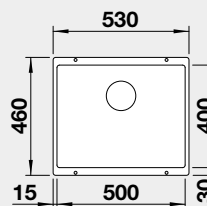

BLANCO SILGRANIT®

U - montáž pod pracovní desku

BLANCO ROTAN 400-U

- lze použít excentrické ovládání 118 979
Montáž pod pracovní desku

Barva	Obj. číslo	Akční cena v Kč
černá	526 097	7 600
antracit	521 332	
aluminium	521 333	
bílá	521 334	
NOVINKA bílá soft	527 145	
NOVINKA šedá vulkán	527 328	
kávová	521 337	

Výřez: 400 x 400 mm, R10
Hloubka dřezu: 190 mm

50 cm rozměr skříňky

BLANCO ROTAN 500-U

- lze použít excentrické ovládání 118 979
Montáž pod pracovní desku

Barva	Obj. číslo	Akční cena v Kč
černá	526 098	8 350
antracit	523 075	
aluminium	524 248	
bílá	523 076	
NOVINKA bílá soft	527 146	
NOVINKA šedá vulkán	527 329	
kávová	521 353	

Výřez: 500 x 400 mm, R10
Hloubka dřezu: 190 mm

60 cm rozměr skříňky

BLANCO ROTAN 340/160-U

- lze použít excentrické ovládání 118 979
Montáž pod pracovní desku

Barva	Obj. číslo	Akční cena v Kč
černá	526 096	11 500
antracit	523 077	
aluminium	524 250	
bílá	523 078	
NOVINKA bílá soft	527 144	
NOVINKA šedá vulkán	527 327	
kávová	521 351	

Výřez: 525 x 400 mm, R10
Hloubka dřezu: 190/130 mm

60 cm rozměr skříňky

BLANCO ROTAN 700 - U

- lze použít excentrické ovládání 118 979
Montáž pod pracovní desku

Barva	Obj. číslo	Akční cena v Kč
černá	526 099	9 700
antracit	521 344	
aluminium	521 345	
bílá	521 346	
NOVINKA bílá soft	527 147	
NOVINKA šedá vulkán	527 330	
kávová	521 349	

Výřez: 700 x 400 mm, R10
Hloubka dřezu: 190 mm

80 cm rozměr skříňky

BLANCO SUBLINE 320 - U

Montáž pod pracovní desku

Barva	Obj. číslo	Akční cena v Kč
černá	525 983	8 500
antracit	523 406	
šedá skála	523 407	
aluminium	523 408	
bílá	523 410	
NOVINKA bílá soft	527 160	
NOVINKA šedá vulkán	527 343	
tartufo	523 414	
kávová	523 415	

Výřez: 320 x 400 mm, R10
Hloubka dřezu: 190 mm

40 cm rozměr skříňky

BLANCO SUBLINE 400-U - bez táhla

Montáž pod pracovní desku