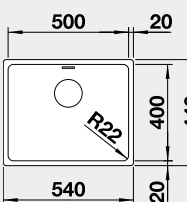

Akční cena v Kč

10 350

Výřez: 500 x 400 mm, R22
Hloubka dřezu: 190 mm, R22

60 cm rozměr skříňky