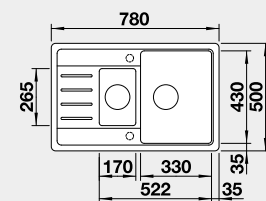

BLANCO SILGRANIT®

BLANCO LEGRA 6

- lze použít excentrické ovládání 217 163
Montáž shora

Barva	Obj. číslo	Akční cena v Kč
černá	526 084	7 600
antracit	523 332	
aluminium	523 333	
bílá	523 334	
NOVINKA bílá soft	527 086	
NOVINKA šedá vulkán	527 269	
kávová	523 337	

Výřez: 565 x 480 mm, R15
Hloubka dřezu: 190 mm

60 cm rozměr skříňky

BLANCO LEGRA 45 S

- lze použít excentrické ovládání 217 163
Montáž shora

Barva	Obj. číslo	Akční cena v Kč
černá	526 083	6 950
antracit	522 201	
aluminium	522 202	
bílá	522 203	
NOVINKA bílá soft	527 085	
NOVINKA šedá vulkán	527 268	
kávová	522 206	

Výřez: 760 x 480 mm, R15
Hloubka dřezu: 190 mm

45 cm rozměr skříňky

BLANCO LEGRA 6 S Compact

- lze použít armaturu s excentrickým ovládáním 217 835
Montáž shora

Barva	Obj. číslo	Akční cena v Kč
černá	526 085	8 500
antracit	521 302	
aluminium	521 303	
bílá	521 304	
NOVINKA bílá soft	527 087	
NOVINKA šedá vulkán	527 270	
kávová	521 307	

Výřez: 760 x 480 mm, R15
Hloubka dřezu: 190 mm

60 cm rozměr skříňky

BLANCO LEGRA XL 6 S

- lze použít excentrické ovládání 217 163
Montáž shora

Barva	Obj. číslo	Akční cena v Kč
černá	526 087	8 100
antracit	523 326	
aluminium	523 327	
bílá	523 328	
NOVINKA bílá soft	527 091	
NOVINKA šedá vulkán	527 274	
kávová	523 331	

Výřez: 840 x 480 mm, R15
Hloubka dřezu: 190 mm

60 cm rozměr skříňky

BLANCO LEGRA 6 S

Montáž shora

Barva	Obj. číslo	Akční cena v Kč
černá	526 086	9 000
antracit	522 207	
aluminium	522 208	
bílá	522 209	
NOVINKA bílá soft	527 088	
NOVINKA šedá vulkán	527 271	
kávová	522 212	

Výřez: 980 x 480 mm, R15
Hloubka dřezu: 190/120 mm

60 cm rozměr skříňky

BLANCO LEGRA 8 S

- lze použít excentrické ovládání 118 979
Montáž shora

Barva	Obj. číslo	Akční cena v Kč
černá	526 088	9 150
antracit	523 163	
aluminium	523 164	
bílá	523 165	
bílá soft	527 090	
šedá vulkán	527 273	
kávová	523 168	

Výřez: 1140 x 480 mm, R15
Hloubka dřezu: 190/190 mm

80 cm rozměr skříňky