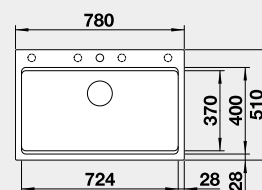

BLANCO SILGRANIT®

BLANCO ZIA 9 E

- lze použít excentrické ovládání 118 979
Montáž shora

Barva	Obj. číslo	Akční cena v Kč
černá	526 031	10 900
antracit	514 764	
aluminium	514 757	
bílá	514 758	
NOVINKA bílá soft	527 212	
NOVINKA šedá vulkán	527 395	
kávová	515 074	

90x90/60 cm rozměr skříňky

Výřez: podle šablony
Hloubka dřezu: 180/27 mm

BLANCO LEXA 9 E s excentrem

Montáž shora

Barva	Obj. číslo	Akční cena v Kč
černá	525 910	17 150
antracit	524 990	
šedá skála	524 991	
aluminium	524 992	
bílá	524 994	
NOVINKA bílá soft	527 101	
NOVINKA šedá vulkán	527 284	
tartufo	524 997	
kávová	524 999	

90x90/80 cm rozměr skříňky

Výřez: podle šablony
Hloubka dřezu: 190/130 mm

BLANCO ZIA 9

Montáž shora

Barva	Obj. číslo	Akční cena v Kč
černá	526 029	10 400
antracit	516 686	
aluminium	516 677	
bílá	516 678	
NOVINKA bílá soft	527 210	
NOVINKA šedá vulkán	527 393	
kávová	516 683	

90 cm rozměr skříňky

Výřez: 840 x 480 mm, R15
Hloubka dřezu: 190/190 mm

BLANCO ETAGON 6 - s nerezovými pojedy

Montáž shora

EXTRA HLUBOKÝ DŘEZ

Barva	Obj. číslo	Akční cena v Kč
černá	525 890	14 850
antracit	524 539	
šedá skála	524 540	
aluminium	524 541	
bílá	524 543	
NOVINKA bílá soft	527 076	
NOVINKA šedá vulkán	527 259	
tartufo	524 546	
kávová	524 548	

Výřez: 588 x 498 mm, R15
Hloubka dřezu: 220 mm

60 cm rozměr skříňky

BLANCO ETAGON 8 - s nerezovými pojedy

Montáž shora

EXTRA HLUBOKÝ DŘEZ

Barva	Obj. číslo	Akční cena v Kč
černá	525 893	15 950
antracit	525 187	
šedá skála	525 188	
aluminium	525 189	
bílá	525 191	
NOVINKA bílá soft	527 079	
NOVINKA šedá vulkán	527 262	
tartufo	525 194	
kávová	525 196	

Výřez: 768 x 498 mm, R15
Hloubka dřezu: 220 mm

80 cm rozměr skříňky

BLANCO SUBLINE 500 IF/A SteelFrame s táhlem

IF – plochý okraj

UNIKÁTNÍ SPOJENÍ NEREZU a SILGRANITU

Barva	Obj. číslo	Akční cena v Kč
černá	525 999	25 800
antracit	524 111	
bílá	524 112	

Výřez: 532 x 599 mm
Hloubka dřezu: 190 mm