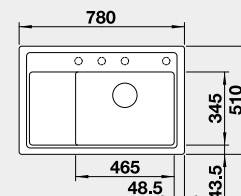

Montáž shora

Barva	Obj. číslo
černá	526 052
antracit	523 774
šedá skála	523 775
aluminium	523 776
bílá	523 778
NOVINKA bílá soft	527 185
NOVINKA šedá vulkán	527 368
tartufo	523 782
kávová	523 784

Akční cena v Kč
13 650

POUZE PRAVÉ PROVEDENÍ

Výřez: 760 x 490 mm, R15
Hloubka dřezu: 190 mm

60 cm rozměr skříňky