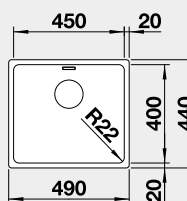

Akční cena v Kč

9 300

Výřez: 450 x 400 mm, R22
Hloubka dřezu: 190 mm, R22

50 cm rozměr skříňky