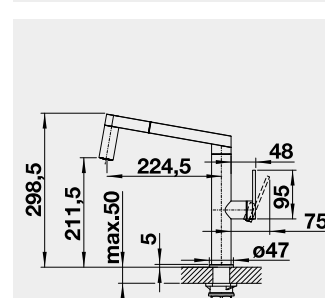

BLANCO SMĚŠOVACÍ BATERIE

KANO	Barva	Obj. číslo	Akční cena v Kč

KANO chrom	521 502	4 750
KANO černá matná	526 667	6 900
KANO SILGRANIT®-Look: KANO černá/ chrom	526 175	6 000
KANO antracit/ chrom	525 028	
KANO aluminium/ chrom	525 029	
KANO bílá/ chrom	525 030	
KANO bílá soft/ chrom	526 951	NOVINKA
KANO šedá vulkán/ chrom	526 950	NOVINKA
KANO kávová/ chrom	525 033	

KANO-S – vytahovací koncovka	Barva	Obj. číslo	Akční cena v Kč

KANO-S chrom	521 503	5 200
KANO-S černá matná	526 668	7 500
KANO SILGRANIT®-Look: KANO-S černá/ chrom	526 174	6 700
KANO-S antracit/ chrom	525 038	
KANO-S aluminium/ chrom	525 039	
KANO-S bílá/ chrom	525 040	
KANO-S bílá soft/ chrom	526 953	NOVINKA
KANO-S šedá vulkán/ chrom	526 952	NOVINKA
KANO-S kávová/ chrom	525 043	

TIVO-S – výsuvná sprcha s přepínáním	Barva	Obj. číslo	Akční cena v Kč

TIVO chrom	517 599	6 050
TIVO-S chrom	517 648	7 750
TIVO-S SILGRANIT®-Look: TIVO-S černá/ chrom	526 279	9 400
TIVO-S antracit/ chrom	517 610	
TIVO-S šedá skála/ chrom	518 798	
TIVO-S aluminium/ chrom	517 611	
TIVO-S bílá/ chrom	517 613	
TIVO-S bílá soft/ chrom	526 977	NOVINKA
TIVO-S šedá vulkán/ chrom	526 976	NOVINKA
TIVO-S tartufo/ chrom	517 619	
TIVO-S kávová/ chrom	517 618	

PANERA-S – výsuvná sprcha s přepínáním	Barva	Obj. číslo	Akční cena v Kč

PANERA-S nerez kartáčovaný	521 547	27 450