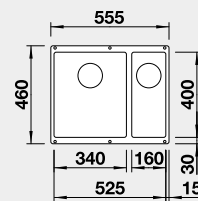

Akční cena v Kč

13 650

stranu určuje větší vanička

Výřez: 525 x 400 mm, R10
Hloubka dřezu: 190/130 mm

60 cm rozměr skříňky