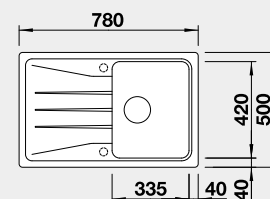

- lze použít excentrické ovládání 217 163
Montáž shora

Barva	Obj. číslo	Akční cena v Kč
černá	525 970	7 750
antracit	519 662	
šedá skála	519 663	
aluminium	519 664	
bílá	519 665	
NOVINKA bílá soft	527 149	
NOVINKA šedá vulkán	527 332	
tartufo	519 669	
kávová	519 670	

Výřez: 760 x 480 mm, R15
Hloubka dřezu: 190 mm

45 cm rozměr skříňky