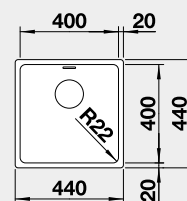

Akční cena v Kč

8 050

Výřez: 400 x 400 mm, R22
Hloubka dřezu: 190 mm, R22

45 cm rozměr skříňky