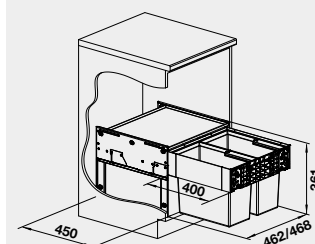

SELECT II 50/2

Obj. číslo

526 201

**Akční cena
v Kč**

6 600

- kvalitní plnovýsuv
- nosnost 50 kg
- tlumený dojezd

50 cm rozměr skříňky

**BLANCO SELECT II 60/2 –
košový systém včetně pojezdů**