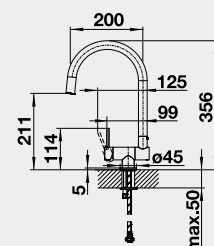

Barva	Obj. číslo	Akční cena v Kč
CORESSA-F chrom – páka vpravo	521 543	7 800
CORESSA-F chrom – páka vlevo	521 544	7 800

- minimální výška křídla okna od dřezu 6,5 cm