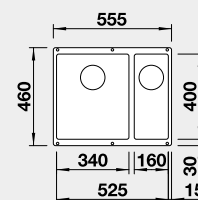

Akční cena v Kč

13 650

stranu určuje větší vanička

Výřez: 525 x 400 mm, R10
Hloubka dřezu: 190/130 mm

60 cm rozměr skříňky