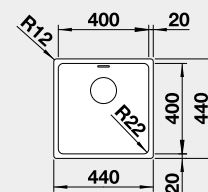

BLANCO NEREZ - IF – plochý okraj

BLANCO ANDANO 400-IF	Materiál	Obj. číslo	Akční cena v Kč
	hedvábný lesk bez táhla	522 957	9 400
IF – plochý okraj		Výřez: 430 x 430 mm, R15 Hloubka dřezu: 190 mm, R22	

45 cm rozměr skříňky