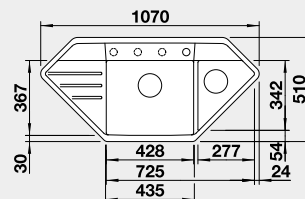

BLANCO SILGRANIT®

BLANCO ZIA 9 E

- lze použít excentrické ovládání 118 979
Montáž shora

Barva	Obj. číslo	Akční cena v Kč
černá	526 031	10 900
antracit	514 764	
aluminium	514 757	
bílá	514 758	
NOVINKA bílá soft	527 212	
NOVINKA šedá vulkán	527 395	
kávová	515 074	

90x90/60 cm rozměr skříňky

Výřez: podle šablony
Hloubka dřezu: 180/27 mm

BLANCO LEXA 9 E s excentrem

Montáž shora

Barva	Obj. číslo	Akční cena v Kč
černá	525 910	17 150
antracit	524 990	
šedá skála	524 991	
aluminium	524 992	
bílá	524 994	
NOVINKA bílá soft	527 101	
NOVINKA šedá vulkán	527 284	
tartufo	524 997	
kávová	524 999	

90x90/80 cm rozměr skříňky

Výřez: podle šablony
Hloubka dřezu: 190/130 mm

BLANCO ZIA 9

Montáž shora

Barva	Obj. číslo	Akční cena v Kč
černá	526 029	10 400
antracit	516 686	
aluminium	516 677	
bílá	516 678	
NOVINKA bílá soft	527 210	
NOVINKA šedá vulkán	527 393	
kávová	516 683	

90 cm rozměr skříňky

Výřez: 840 x 480 mm, R15
Hloubka dřezu: 190/190 mm

BLANCO ETAGON 6 - s nerezovými pojedy

Montáž shora

EXTRA HLUBOKÝ DŘEZ

Barva	Obj. číslo	Akční cena v Kč
černá	525 890	14 850
antracit	524 539	
šedá skála	524 540	
aluminium	524 541	
bílá	524 543	
NOVINKA bílá soft	527 076	
NOVINKA šedá vulkán	527 259	
tartufo	524 546	
kávová	524 548	

Výřez: 588 x 498 mm, R15
Hloubka dřezu: 220 mm

60 cm rozměr skříňky

BLANCO ETAGON 8 - s nerezovými pojedy

Montáž shora

EXTRA HLUBOKÝ DŘEZ

Barva	Obj. číslo	Akční cena v Kč
černá	525 893	15 950
antracit	525 187	
šedá skála	525 188	
aluminium	525 189	
bílá	525 191	
NOVINKA bílá soft	527 079	
NOVINKA šedá vulkán	527 262	
tartufo	525 194	
kávová	525 196	

Výřez: 768 x 498 mm, R15
Hloubka dřezu: 220 mm

80 cm rozměr skříňky

BLANCO SUBLINE 500 IF/A SteelFrame s táhlem

IF – plochý okraj

UNIKÁTNÍ SPOJENÍ NEREZU a SILGRANITU

Barva	Obj. číslo	Akční cena v Kč
černá	525 999	25 800
antracit	524 111	
bílá	524 112	

Výřez: 532 x 599 mm
Hloubka dřezu: 190 mm