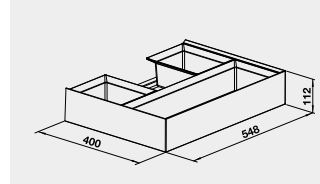

SELECT ORGA II

526 212

3 450

- Lze umístit nezávisle na košovém systému, obsahuje samostatné pojezdy.
- tlumený dojezd