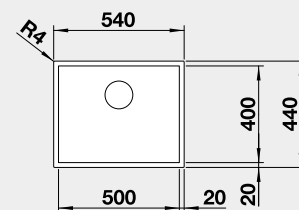

BLANCO DARK STEEL

Tmavá nerezová ocel - nové, elegantní dřezy

BLANCO ZEROX 500-IF

IF – plochý okraj

Materiál: Dark Steel
Obj. číslo: 526 245
Akční cena v Kč: **23 700**

Výřez: 530 x 430 mm, R0
Hloubka dřezu: 175 mm, R0

60 cm rozměr skříňky

BLANCO ZEROX 700-IF

IF – plochý okraj

Materiál: Dark Steel
Obj. číslo: 526 246
Akční cena v Kč: **25 250**

Výřez: 730 x 430 mm, R0
Hloubka dřezu: 185 mm, R0

80 cm rozměr skříňky

BLANCO ZEROX 500-U

Montáž pod pracovní desku

Materiál: Dark Steel
Obj. číslo: 526 243
Akční cena v Kč: **21 750**

Výřez: 500 x 400 mm, R0
Hloubka dřezu: 175 mm, R0

60 cm rozměr skříňky

BLANCO ZEROX 700-U

Montáž pod pracovní desku

Materiál: Dark Steel
Obj. číslo: 526 244
Akční cena v Kč: **24 000**

Výřez: 700 x 400 mm, R0
Hloubka dřezu: 185 mm, R0

80 cm rozměr skříňky