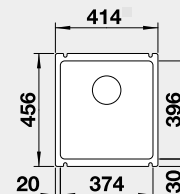

Montáž pod pracovní desku

Barva	Obj. číslo	Akční cena v Kč
černá	523 732	14 100
basalt	523 731	
zářivě bílá	523 726	
magnolie lesklá	523 727	

Výřez: 364 x 386 mm, R15
Hloubka dřezu: 185 mm

45 cm rozměr skříňky