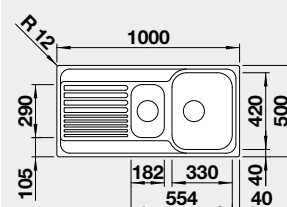

nerez přírodní lesk

Obj. číslo

513 441

Akční cena v Kč

2 800

Výřez: 762 x 482 mm, R15
Hloubka dřezu: 170 mm

45 cm rozměr skříňky

BLANCO TIPO II 6 S

60 cm rozměr skříňky

BLANCO TIPO XL 6 S s excentrem

 Montáž shora

Materiál

nerez přírodní lesk

Obj. číslo

514 243

Akční cena v Kč