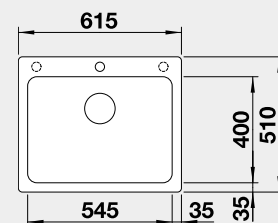

Montáž shora

Barva	Obj. číslo	Akční cena v Kč
černá	525 941	9 400
antracit	519 638	
šedá skála	519 639	
aluminium	519 640	
bílá	519 641	
NOVINKA bílá soft	527 128	
NOVINKA šedá vulkán	527 311	
tartufo	519 644	
kávová	519 645	

Výřez: 595 x 490 mm R15
Hloubka dřezu: 200 mm

60 cm rozměr skříňky