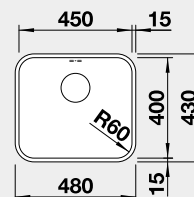

Materiál

neroz kartáčovaný
bez táhla

Obj. číslo

518 203

Akční cena v Kč

5 550

Výřez: 450 x 400 mm, R60
Hloubka dřezu: 175 mm, R60

50 cm rozměr skříňky