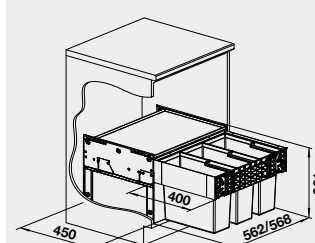

60 cm rozměr skříňky

**BLANCO SELECT II 60/4 –
košový systém včetně pojezdů**

Materiál

SELECT II 60/4

Obj. číslo

526 206

**Akční cena
v Kč**

7 800