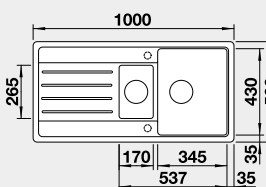

BLANCO SILGRANIT®

BLANCO LEGRA 6

- lze použít excentrické ovládání 217 163
Montáž shora

Barva	Obj. číslo	Akční cena v Kč
černá	526 084	7 600
antracit	523 332	
aluminium	523 333	
bílá	523 334	
NOVINKA bílá soft	527 086	
NOVINKA šedá vulkán	527 269	
kávová	523 337	

Výřez: 565 x 480 mm, R15
Hloubka dřezu: 190 mm

60 cm rozměr skříňky

BLANCO LEGRA 45 S

- lze použít excentrické ovládání 217 163
Montáž shora

Barva	Obj. číslo	Akční cena v Kč
černá	526 083	6 950
antracit	522 201	
aluminium	522 202	
bílá	522 203	
NOVINKA bílá soft	527 085	
NOVINKA šedá vulkán	527 268	
kávová	522 206	

Výřez: 760 x 480 mm, R15
Hloubka dřezu: 190 mm

45 cm rozměr skříňky

BLANCO LEGRA 6 S Compact

- lze použít armaturu s excentrickým ovládáním 217 835
Montáž shora

Barva	Obj. číslo	Akční cena v Kč
černá	526 085	8 500
antracit	521 302	
aluminium	521 303	
bílá	521 304	
NOVINKA bílá soft	527 087	
NOVINKA šedá vulkán	527 270	
kávová	521 307	

Výřez: 760 x 480 mm, R15
Hloubka dřezu: 190 mm

60 cm rozměr skříňky

BLANCO LEGRA XL 6 S

- lze použít excentrické ovládání 217 163
Montáž shora

Barva	Obj. číslo	Akční cena v Kč
černá	526 087	8 100
antracit	523 326	
aluminium	523 327	
bílá	523 328	
NOVINKA bílá soft	527 091	
NOVINKA šedá vulkán	527 274	
kávová	523 331	

Výřez: 840 x 480 mm, R15
Hloubka dřezu: 190 mm

60 cm rozměr skříňky

BLANCO LEGRA 6 S

Montáž shora

Barva	Obj. číslo	Akční cena v Kč
černá	526 086	9 000
antracit	522 207	
aluminium	522 208	
bílá	522 209	
NOVINKA bílá soft	527 088	
NOVINKA šedá vulkán	527 271	
kávová	522 212	

Výřez: 980 x 480 mm, R15
Hloubka dřezu: 190/120 mm

60 cm rozměr skříňky

BLANCO LEGRA 8 S

- lze použít excentrické ovládání 118 979
Montáž shora

Barva	Obj. číslo	Akční cena v Kč
černá	526 088	9 150
antracit	523 163	
aluminium	523 164	
bílá	523 165	
bílá soft	527 090	
šedá vulkán	527 273	
kávová	523 168	

Výřez: 1140 x 480 mm, R15
Hloubka dřezu: 190/190 mm

80 cm rozměr skříňky