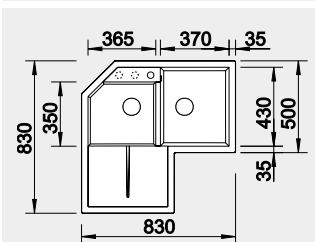

Montáž shora

Barva	Obj. číslo	Akční cena v Kč
černá	525 938	16 000
antracit	515 576	
šedá skála	518 888	
aluminium	515 567	
bílá	515 568	
NOVINKA bílá soft	526 801	
NOVINKA šedá vulkán	526 798	
tartufo	517 367	
kávová	515 573	

Výřez: podle šablony
Hloubka dřezu: 190/130 mm

90x90 cm rozměr skříňky