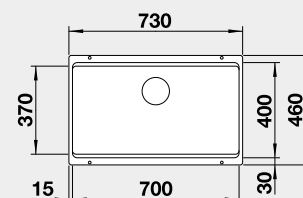

Obj. číslo

525 891
525 167
525 168
525 169
525 171
527 078
527 261
525 174
525 176

Akční cena v Kč

14 950

Výřez: 700 x 400 mm, R20
Hloubka dřezu: 200 mm

80 cm rozměr skříňky

BLANCO InFino®

Perfektně integrovaná výpusť