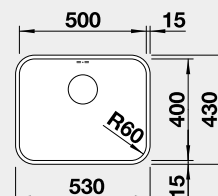

Akční cena v Kč

6 200

Výřez: 500 x 400 mm, R60
Hloubka dřezu: 175 mm, R60

60 cm rozměr skříňky