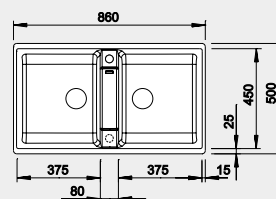

BLANCO SILGRANIT®

BLANCO ZIA 9 E

- lze použít excentrické ovládání 118 979
Montáž shora

Barva	Obj. číslo	Akční cena v Kč
černá	526 031	10 900
antracit	514 764	
aluminium	514 757	
bílá	514 758	
NOVINKA bílá soft	527 212	
NOVINKA šedá vulkán	527 395	
kávová	515 074	

90x90/60 cm rozměr skříňky

Výřez: podle šablony
Hloubka dřezu: 180/27 mm

BLANCO LEXA 9 E s excentrem

Montáž shora

Barva	Obj. číslo	Akční cena v Kč
černá	525 910	17 150
antracit	524 990	
šedá skála	524 991	
aluminium	524 992	
bílá	524 994	
NOVINKA bílá soft	527 101	
NOVINKA šedá vulkán	527 284	
tartufo	524 997	
kávová	524 999	

90x90/80 cm rozměr skříňky

Výřez: podle šablony
Hloubka dřezu: 190/130 mm

BLANCO ZIA 9

Montáž shora

Barva	Obj. číslo	Akční cena v Kč
černá	526 029	10 400
antracit	516 686	
aluminium	516 677	
bílá	516 678	
NOVINKA bílá soft	527 210	
NOVINKA šedá vulkán	527 393	
kávová	516 683	

90 cm rozměr skříňky

Výřez: 840 x 480 mm, R15
Hloubka dřezu: 190/190 mm

BLANCO ETAGON 6 - s nerezovými pojedy

Montáž shora

EXTRA HLUBOKÝ DŘEZ

Barva	Obj. číslo	Akční cena v Kč
černá	525 890	14 850
antracit	524 539	
šedá skála	524 540	
aluminium	524 541	
bílá	524 543	
NOVINKA bílá soft	527 076	
NOVINKA šedá vulkán	527 259	
tartufo	524 546	
kávová	524 548	

Výřez: 588 x 498 mm, R15
Hloubka dřezu: 220 mm

60 cm rozměr skříňky

BLANCO ETAGON 8 - s nerezovými pojedy

Montáž shora

EXTRA HLUBOKÝ DŘEZ

Barva	Obj. číslo	Akční cena v Kč
černá	525 893	15 950
antracit	525 187	
šedá skála	525 188	
aluminium	525 189	
bílá	525 191	
NOVINKA bílá soft	527 079	
NOVINKA šedá vulkán	527 262	
tartufo	525 194	
kávová	525 196	

Výřez: 768 x 498 mm, R15
Hloubka dřezu: 220 mm

80 cm rozměr skříňky

BLANCO SUBLINE 500 IF/A SteelFrame s táhlem

IF – plochý okraj

UNIKÁTNÍ SPOJENÍ NEREZU a SILGRANITU

Barva	Obj. číslo	Akční cena v Kč
černá	525 999	25 800
antracit	524 111	
bílá	524 112	

Výřez: 532 x 599 mm
Hloubka dřezu: 190 mm