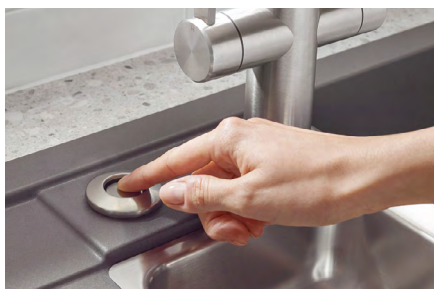

Obj. číslo

Akční cena
v Kč

526 768

550