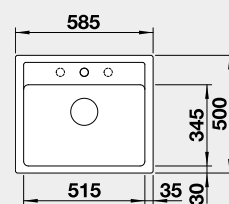

BLANCO SILGRANIT®

BLANCO LEGRA 6

- lze použít excentrické ovládání 217 163
Montáž shora

Barva	Obj. číslo	Akční cena v Kč
černá	526 084	7 600
antracit	523 332	
aluminium	523 333	
bílá	523 334	
NOVINKA bílá soft	527 086	
NOVINKA šedá vulkán	527 269	
kávová	523 337	

Výřez: 565 x 480 mm, R15
Hloubka dřezu: 190 mm

60 cm rozměr skříňky

BLANCO LEGRA 45 S

- lze použít excentrické ovládání 217 163
Montáž shora

Barva	Obj. číslo	Akční cena v Kč
černá	526 083	6 950
antracit	522 201	
aluminium	522 202	
bílá	522 203	
NOVINKA bílá soft	527 085	
NOVINKA šedá vulkán	527 268	
kávová	522 206	

Výřez: 760 x 480 mm, R15
Hloubka dřezu: 190 mm

45 cm rozměr skříňky

BLANCO LEGRA 6 S Compact

- lze použít armaturu s excentrickým ovládáním 217 835
Montáž shora

Barva	Obj. číslo	Akční cena v Kč
černá	526 085	8 500
antracit	521 302	
aluminium	521 303	
bílá	521 304	
NOVINKA bílá soft	527 087	
NOVINKA šedá vulkán	527 270	
kávová	521 307	

Výřez: 760 x 480 mm, R15
Hloubka dřezu: 190 mm

60 cm rozměr skříňky

BLANCO LEGRA XL 6 S

- lze použít excentrické ovládání 217 163
Montáž shora

Barva	Obj. číslo	Akční cena v Kč
černá	526 087	8 100
antracit	523 326	
aluminium	523 327	
bílá	523 328	
NOVINKA bílá soft	527 091	
NOVINKA šedá vulkán	527 274	
kávová	523 331	

Výřez: 840 x 480 mm, R15
Hloubka dřezu: 190 mm

60 cm rozměr skříňky

BLANCO LEGRA 6 S

Montáž shora

Barva	Obj. číslo	Akční cena v Kč
černá	526 086	9 000
antracit	522 207	
aluminium	522 208	
bílá	522 209	
NOVINKA bílá soft	527 088	
NOVINKA šedá vulkán	527 271	
kávová	522 212	

Výřez: 980 x 480 mm, R15
Hloubka dřezu: 190/120 mm

60 cm rozměr skříňky

BLANCO LEGRA 8 S

- lze použít excentrické ovládání 118 979
Montáž shora

Barva	Obj. číslo	Akční cena v Kč
černá	526 088	9 150
antracit	523 163	
aluminium	523 164	
bílá	523 165	
bílá soft	527 090	
šedá vulkán	527 273	
kávová	523 168	

Výřez: 1140 x 480 mm, R15
Hloubka dřezu: 190/190 mm

80 cm rozměr skříňky