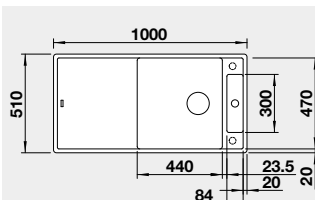

Montáž shora

Barva	Obj. číslo	Akční cena v Kč
černá	525 857	17 650
antracit	523 510	
šedá skála	523 511	
aluminium	523 512	
bílá	523 514	
NOVINKA bílá soft	527 051	
NOVINKA šedá vulkán	527 234	
tartufo	523 517	
kávová	523 519	

Výřez: 980 x 490 mm R15
Hloubka dřezu: 190/40 mm
* skleněná krájecí deska součástí dodávky

60 cm rozměr skříňky