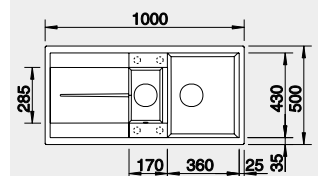

BLANCO SILGRANIT®

BLANCO METRA 45 S Compact

- lze použít armaturu s excentrickým ovládáním 237 858
Montáž shora

Barva	Obj. číslo
černá	525 912
antracit	519 561
šedá skála	519 562
aluminium	519 563
bílá	519 565
NOVINKA bílá soft	527 103
NOVINKA šedá vulkán	527 286
tartufo	519 569
kávová	519 570

Akční cena v Kč

8 550

Výřez: 660 x 480 mm, R15
Hloubka dřezu: 190 mm

45 cm rozměr skříňky

BLANCO METRA 45 S

- lze použít armaturu s excentrickým ovládáním 118 981
Montáž shora

Barva	Obj. číslo
černá	525 915
antracit	513 194
šedá skála	518 869
aluminium	513 186
bílá	513 187
NOVINKA bílá soft	527 106
NOVINKA šedá vulkán	527 289
tartufo	517 346
kávová	515 039

Akční cena v Kč

8 750

Výřez: 760 x 480 mm, R15
Hloubka dřezu: 190 mm

45 cm rozměr skříňky

BLANCO METRA 5 S

- lze použít excentrické ovládání 118 979
Montáž shora

Barva	Obj. číslo
černá	525 919
antracit	513 212
šedá skála	518 872
aluminium	513 204
bílá	513 205
NOVINKA bílá soft	527 110
NOVINKA šedá vulkán	527 293
tartufo	517 349
kávová	515 042

Akční cena v Kč

11 550

Výřez: 840 x 480 mm, R15
Hloubka dřezu: 190 mm

50 cm rozměr skříňky

BLANCO METRA XL 6 S

- lze použít excentrické ovládání 217 163
Montáž shora

Barva	Obj. číslo
černá	525 930
antracit	515 142
šedá skála	518 880
aluminium	515 135
bílá	515 136
NOVINKA bílá soft	527 124
NOVINKA šedá vulkán	527 307
tartufo	517 359
kávová	515 143

Akční cena v Kč

12 300

Výřez: 980 x 480 mm, R15
Hloubka dřezu: 190 mm

60 cm rozměr skříňky

BLANCO METRA 6 S

- lze použít excentrické ovládání 118 979
Montáž shora

Barva	Obj. číslo
černá	525 927
antracit	513 230
šedá skála	518 878
aluminium	513 222
bílá	513 223
NOVINKA bílá soft	527 117
NOVINKA šedá vulkán	527 300
tartufo	517 355
kávová	515 046

Akční cena v Kč

11 800

Výřez: 980 x 480 mm, R15
Hloubka dřezu: 190/130 mm

60 cm rozměr skříňky

BLANCO METRA 9

- lze použít excentrické ovládání 118 979
Montáž shora