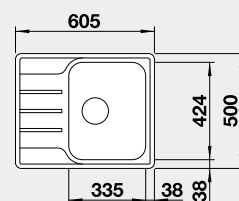

Výřez: 595 x 480 mm, R15
Hloubka dřezu: 190 mm, R60

60 cm rozměr skříňky

BLANCO NEREZ - IF – plochý okraj

BLANCO LEMIS 45 S-IF Mini

 IF – plochý okraj

Materiál	Obj. číslo	Akční cena v Kč
nerez kartáčovaný	525 115	5 550

Výřez: 585 x 480 mm, R15
Hloubka dřezu: 205 mm

45 cm rozměr skříňky

BLANCO LEMIS 45 S-IF

 IF – plochý okraj

Materiál	Obj. číslo	Akční cena v Kč
nerez kartáčovaný	523 030	5 700

Výřez: 840 x 480 mm, R15
Hloubka dřezu: 205 mm

45 cm rozměr skříňky

BLANCO LEMIS XL 6 S IF Compact

 IF – plochý okraj

Materiál	Obj. číslo	Akční cena v Kč
nerez kartáčovaný	525 111	7 000

Výřez: 760 x 480 mm, R15
Hloubka dřezu: 205 mm

60 cm rozměr skříňky