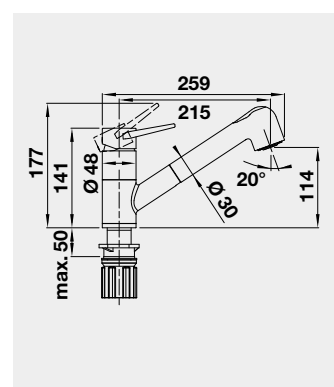

BLANCO SMĚŠOVACÍ BATERIE

DARAS	Barva	Obj. číslo	Akční cena v Kč

DARAS chrom	517 720	1 700
DARAS SILGRANIT®-Look:		3 000
DARAS černá	526 152	
DARAS antracit	517 721	
DARAS aluminium	517 722	
DARAS bílá	517 724	
DARAS bílá soft	526 935	
DARAS šedá vulkán	526 934	
DARAS kávová	517 729	

NOVINKA
NOVINKA

DARAS-S - vytahovací koncovka	Barva	Obj. číslo	Akční cena v Kč

DARAS-S chrom	517 731	2 650
DARAS-S SILGRANIT®-Look:		4 500
DARAS-S černá	526 153	
DARAS-S antracit	517 732	
DARAS-S aluminium	517 733	
DARAS-S bílá	517 735	
DARAS-S bílá soft	526 937	
DARAS-S šedá vulkán	526 936	
DARAS-S kávová	517 740	

NOVINKA
NOVINKA

WEGA II	Barva	Obj. číslo	Akční cena v Kč

WEGA II chrom	526 402	3 100
WEGA II SILGRANIT®-Look:		4 950
WEGA II černá/ chrom	526 415	
WEGA II antracit/ chrom	526 407	
WEGA II aluminium/ chrom	526 410	
WEGA II bílá/ chrom	526 408	
WEGA II bílá soft/ chrom	526 980	
WEGA II šedá vulkán/ chrom	526 981	
WEGA II kávová/ chrom	526 411	

NOVINKA
NOVINKA

WEGA II-S - výsuvná sprcha s přepínáním	Barva	Obj. číslo	Akční cena v Kč

WEGA II-S chrom	526 416	4 900
WEGA II-S SILGRANIT®-Look:		7 100
WEGA II-S černá/ chrom	526 428	
WEGA II-S antracit/ chrom	526 420	
WEGA II-S aluminium/ chrom	526 423	
WEGA II-S bílá/ chrom	526 421	
WEGA II-S bílá soft/ chrom	526 982	
WEGA II-S šedá vulkán/ chrom	526 983	
WEGA II-S kávová/ chrom	526 424	

NOVINKA
NOVINKA