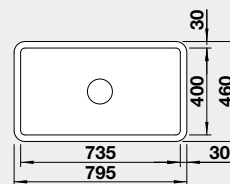

BLANCO KERAMIKA PuraPlus®

BLANCO VILLAE Farmhouse Single

Barva	Obj. číslo	Akční cena v Kč
zářivě bílá	525 163	20 100

Montáž pod pracovní desku

Výřez: podle šablony
Hloubka dřezu: 196 mm

80 cm rozměr skříňky

BLANCO VILLAE Farmhouse Double

Barva	Obj. číslo	Akční cena v Kč
zářivě bílá	525 164	21 200

Montáž pod pracovní desku

Výřez: podle šablony
Hloubka dřezu: 195/195 mm

80 cm rozměr skříňky

BLANCO TRADON

Barva	Obj. číslo	Akční cena v Kč
chrom	515 990	9 800
saténově zlatá	526 688	11 100

BLANCO VICUS dávkovač saponátu

Barva	Obj. číslo	Akční cena v Kč
chrom	524 290	4 800

objem nádoby: 500 ml