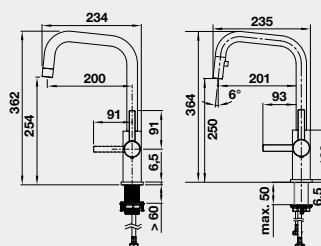

JANDORA nerez kartáčovaný 526 615

5 250

JANDORA-S nerez kartáčovaný 526 614

8 600

JANDORA JANDORA-S