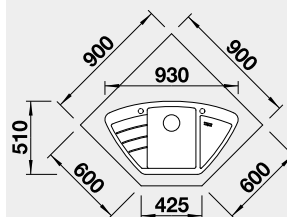

BLANCO SILGRANIT®

BLANCO ZIA 9 E

- lze použít excentrické ovládání 118 979
Montáž shora

Barva	Obj. číslo	Akční cena v Kč
černá	526 031	10 900
antracit	514 764	
aluminium	514 757	
bílá	514 758	
NOVINKA bílá soft	527 212	
NOVINKA šedá vulkán	527 395	
kávová	515 074	

90x90/60 cm rozměr skříňky

Výřez: podle šablony
Hloubka dřezu: 180/27 mm

BLANCO LEXA 9 E s excentrem

Montáž shora

Barva	Obj. číslo	Akční cena v Kč
černá	525 910	17 150
antracit	524 990	
šedá skála	524 991	
aluminium	524 992	
bílá	524 994	
NOVINKA bílá soft	527 101	
NOVINKA šedá vulkán	527 284	
tartufo	524 997	
kávová	524 999	

90x90/80 cm rozměr skříňky

Výřez: podle šablony
Hloubka dřezu: 190/130 mm

BLANCO ZIA 9

Montáž shora

Barva	Obj. číslo	Akční cena v Kč
černá	526 029	10 400
antracit	516 686	
aluminium	516 677	
bílá	516 678	
NOVINKA bílá soft	527 210	
NOVINKA šedá vulkán	527 393	
kávová	516 683	

90 cm rozměr skříňky

Výřez: 840 x 480 mm, R15
Hloubka dřezu: 190/190 mm

BLANCO ETAGON 6 - s nerezovými pojedy

Montáž shora

EXTRA HLUBOKÝ DŘEZ

Barva	Obj. číslo	Akční cena v Kč
černá	525 890	14 850
antracit	524 539	
šedá skála	524 540	
aluminium	524 541	
bílá	524 543	
NOVINKA bílá soft	527 076	
NOVINKA šedá vulkán	527 259	
tartufo	524 546	
kávová	524 548	

Výřez: 588 x 498 mm, R15
Hloubka dřezu: 220 mm

60 cm rozměr skříňky

BLANCO ETAGON 8 - s nerezovými pojedy

Montáž shora

EXTRA HLUBOKÝ DŘEZ

Barva	Obj. číslo	Akční cena v Kč
černá	525 893	15 950
antracit	525 187	
šedá skála	525 188	
aluminium	525 189	
bílá	525 191	
NOVINKA bílá soft	527 079	
NOVINKA šedá vulkán	527 262	
tartufo	525 194	
kávová	525 196	

Výřez: 768 x 498 mm, R15
Hloubka dřezu: 220 mm

80 cm rozměr skříňky

BLANCO SUBLINE 500 IF/A SteelFrame s táhlem

IF – plochý okraj

UNIKÁTNÍ SPOJENÍ NEREZU a SILGRANITU

Barva	Obj. číslo	Akční cena v Kč
černá	525 999	25 800
antracit	524 111	
bílá	524 112	

Výřez: 532 x 599 mm
Hloubka dřezu: 190 mm