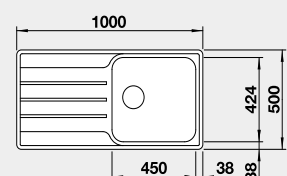

45 cm rozměr skříňky

BLANCO LEMIS XL 6 S IF Compact

 IF – plochý okraj

Materiál	Obj. číslo	Akční cena v Kč
nerez kartáčovaný	525 111	7 000

Výřez: 760 x 480 mm, R15
Hloubka dřezu: 205 mm

60 cm rozměr skříňky

BLANCO LEMIS XL 6 S-IF

 IF – plochý okraj

Materiál	Obj. číslo	Akční cena v Kč
nerez kartáčovaný	523 034	7 100

Výřez: 980 x 480 mm, R15
Hloubka dřezu: 205 mm

60 cm rozměr skříňky

BLANCO LEMIS 6 S-IF

 IF – plochý okraj

Materiál	Obj. číslo	Akční cena v Kč
nerez kartáčovaný	523 032	7 450

Výřez: 980 x 480 mm, R15
Hloubka dřezu: 205/145 mm

60 cm rozměr skříňky

BLANCO LEMIS 8 S-IF

 IF – plochý okraj

Materiál	Obj. číslo	Akční cena v Kč
nerez kartáčovaný	523 036	8 500

Výřez: 1140 x 480 mm, R15
Hloubka dřezu: 205/205 mm

80 cm rozměr skříňky

BLANCO NEREZ - IF – plochý okraj

BLANCO CLASSIMO 45 S-IF

IF – plochý okraj

Materiál

nerez kartáčovaný
s excentrickým ovládáním
PushControl 