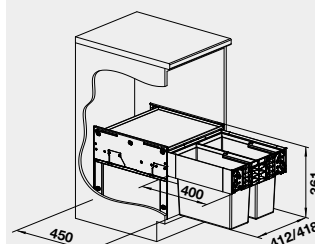

Obj. číslo

526 200

**Akční cena
v Kč**

6 250

- kvalitní plnovýsuv
- nosnost 50 kg
- tlumený dojezd

45 cm rozměr skříňky

**BLANCO SELECT II 50/2 –
košový systém včetně pojezdů**

Materiál