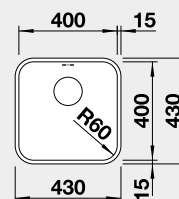

Akční cena v Kč

4 900

Výřez: 400 x 400 mm, R60
Hloubka dřezu: 175 mm, R60

45 cm rozměr skříňky