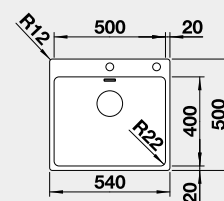

Akční cena v Kč

15 300

Výřez: 530 x 490 mm, R15
Hloubka dřezu: 190 mm, R22

60 cm rozměr skříňky