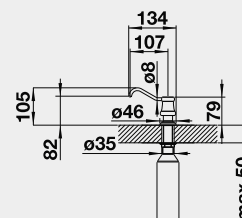

objem nádoby: 500 ml

Dřez: BLANCO VILLAE Farmhouse Single, baterie: BLANCO CANDOR-S