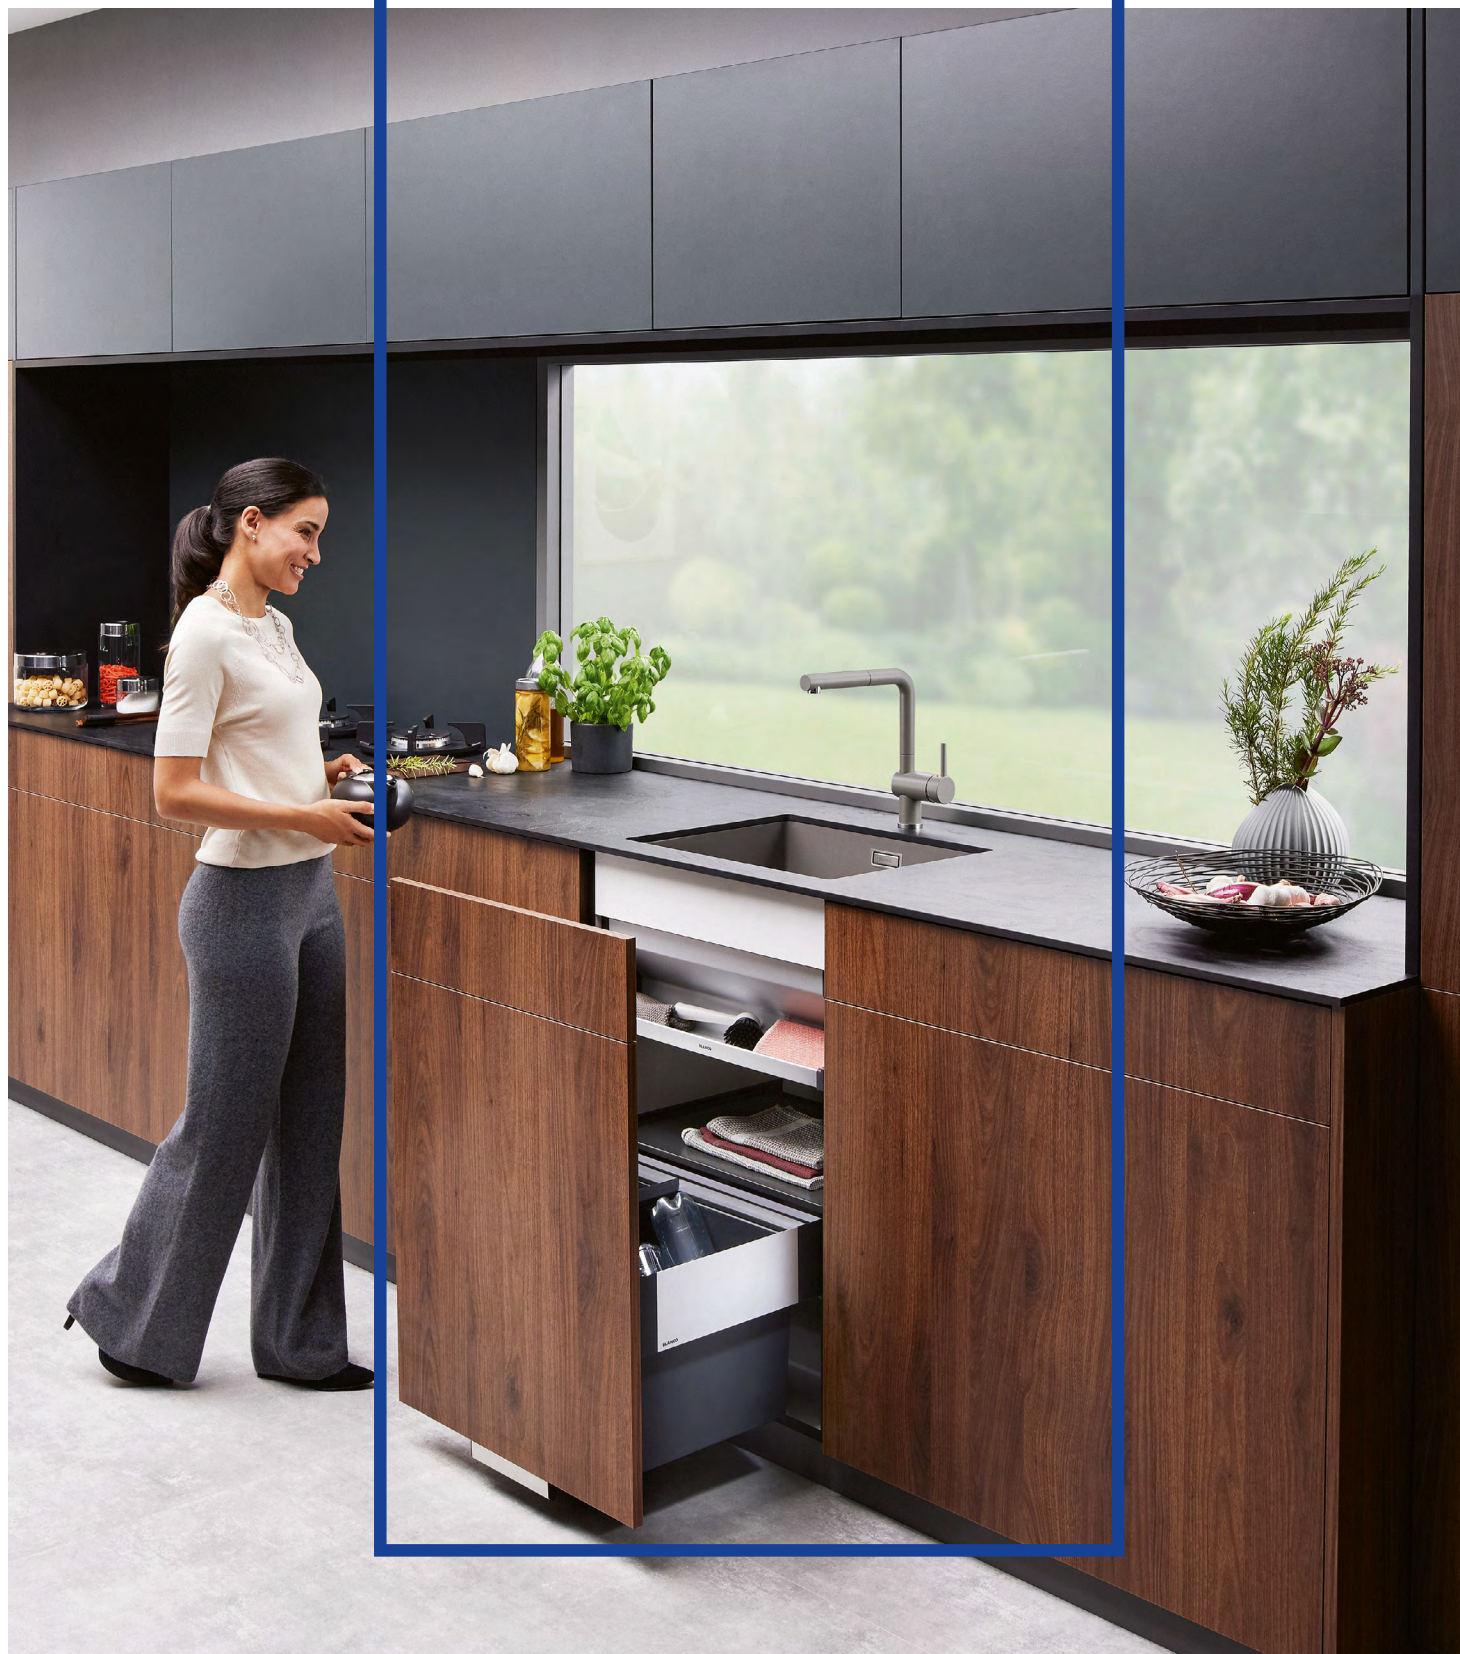

BLANCO

Kuchyňské dřezy, kuchyňské baterie,
košové systémy a kuchyňské drtiče

Platnost od 1. ledna 2023

AKCE 2023/1

www.ancor.cz

GERMANY
SINCE 1925

ASKO®

N Á B Y T E K

BLANCO UNIT

drink. prep. clean.

JEDNIČKA PRO VÁŠ DOMOV