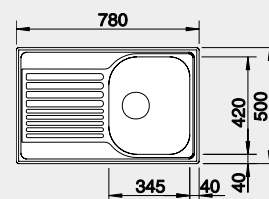

2 050

Výřez: 462 x 482 mm, R15
Hloubka dřezu: 160mm

45 cm rozměr skříňky

BLANCO TIPO 45 S Mini

 Montáž shora

Materiál

nerez přírodní lesk

Obj. číslo

516 524

Akční cena v Kč

2 550

Výřez: 587 x 482 mm, R15
Hloubka dřezu: 160 mm

45 cm rozměr skříňky

BLANCO TIPO 45 S Compact

 Montáž shora

Materiál

nerez přírodní lesk

Obj. číslo

513 441

Akční cena v Kč

2 800

Výřez: 762 x 482 mm, R15
Hloubka dřezu: 170 mm

45 cm rozměr skříňky

BLANCO TIPO II 6 S

60 cm rozměr skříňky

BLANCO TIPO XL 6 S s excentrem

 Montáž shora

Materiál

nerez přírodní lesk

Obj. číslo

514 243

Akční cena v Kč