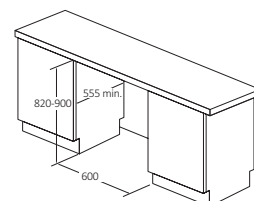

VSTAVANÉ UMÝVAČKY RIADU

32901585 CI 6B4S1PSA
32901693 CI 6C4FIPA

32901620 CI 4C6FOA