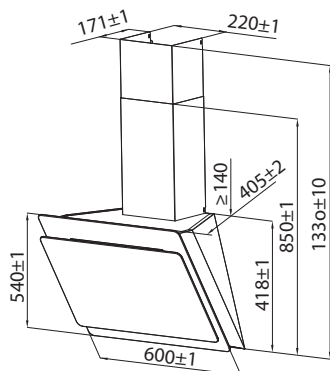

PLYNOVÉ VARNÉ DOSKY

33803172 CHG6BF4WB

DOMINO VARNÉ DOSKY

33803570 CID 30/I

Technické nákresy

DOMINO VARNÉ DOSKY

33802962 CDH30

ODSÁVAČE PÁR