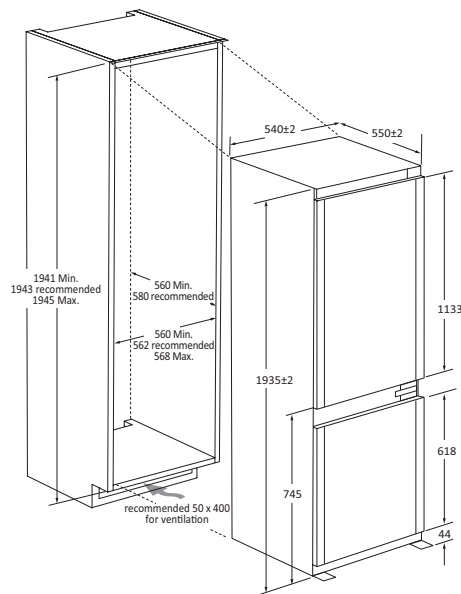

KOMBINOVANÉ CHLADNIČKY

34901737 CNBQT3519EW