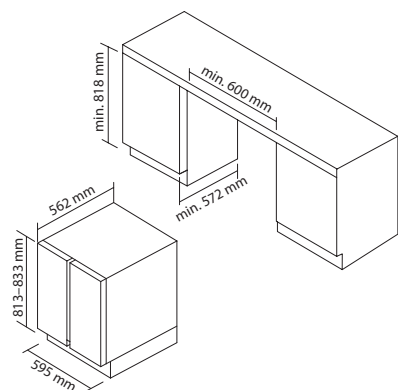

34901601 CM4SE68W

MONOKLIMATICKÁ CHLADNIČKA

34901586 CMS518EW

MONOKLIMATICKÁ MRAZNIČKA

37900590 CUS518EW

VSTAVANÁ VINOTÉKA

34901209 CCVB 60D/1

VSTAVANÁ PRAČKA (+ SO SUŠIČKOU)