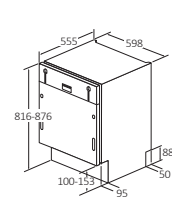

VSTAVANÉ UMÝVAČKY RIADU

32901792 CIIC75B1F1A

32901423 CDIH 2T104