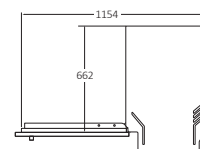

VSTAVANÉ UMÝVAČKY RIADU

32901792 CIIC75B1F1A

32901423 CDIH 2T104