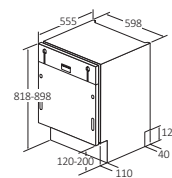

VSTAVANÉ UMÝVAČKY RIADU

32901585 CI 6B4S1PSA
32901693 CI 6C4FIPA

32901620 CI 4C6FOA