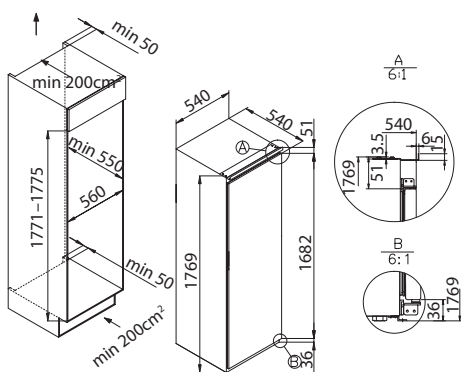

34901601 CM4SE68W

MONOKLIMATICKÁ CHLADNIČKA

34901586 CMS518EW

MONOKLIMATICKÁ MRAZNIČKA

37900590 CUS518EW

VSTAVANÁ VINOTÉKA

34901209 CCVB 60D/1

VSTAVANÁ PRAČKA (+ SO SUŠIČKOU)