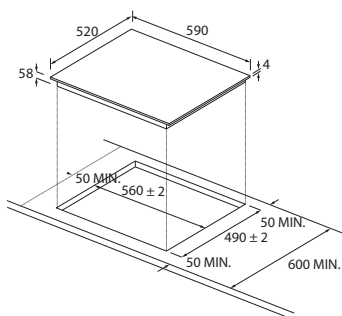

VARNÉ DOSKY INDUKČNÉ