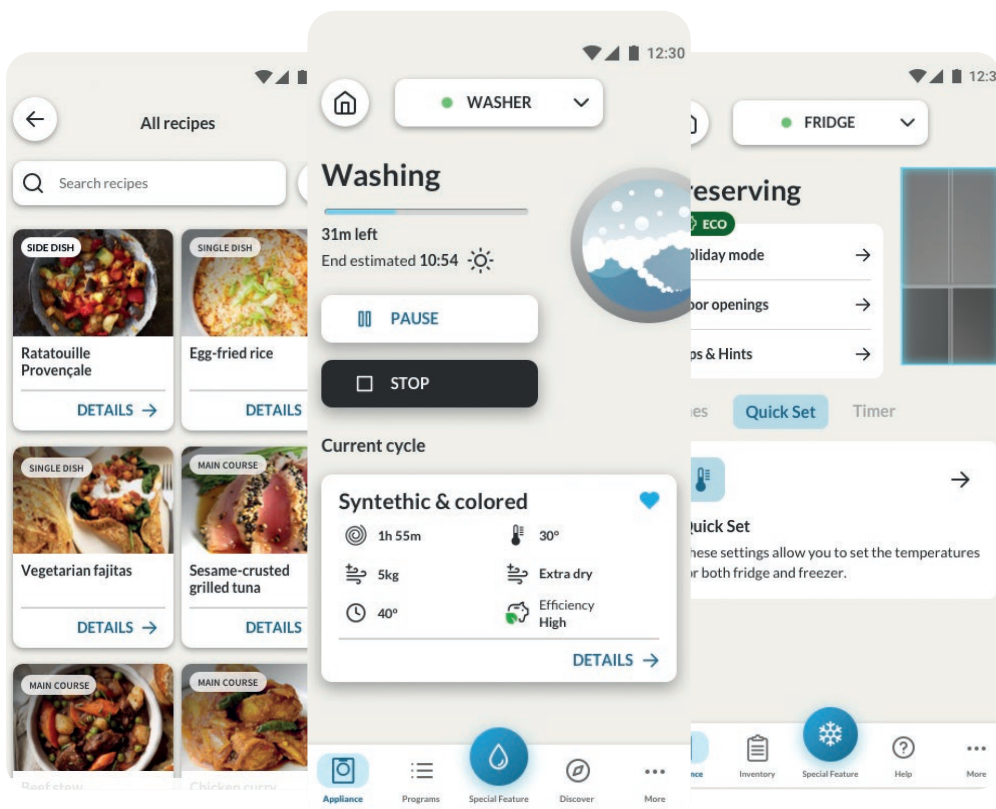

Stiahnite si aplikáciu hOn do vášho telefónu