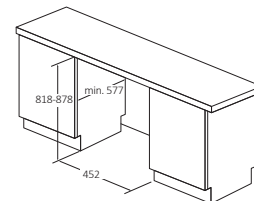

VSTAVANÉ UMÝVAČKY RIADU

32901792 CIIC75B1F1A

32901423 CDIH 2T104