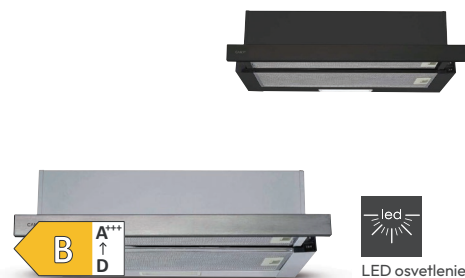

Kód: 36901719 EAN: 8059019041186

Prevedenie: Nerez

Rozmery (vxšxh): 836 x 600 x 450 mm

Asko: 4632213-00

DMOC: **139** Eur

CBT625/2X/1 / CBT625/2B/1 TELESKOPICKÝ ODSÁVAČ PÁR

- Ročná spotreba energie (kW/rok): 27,1
- Trieda účinnosti prúdenia tekutín: D
- Trieda účinnosti osvetlenia: A
- Trieda účinnosti tukovej filtrácie: D
- Prietok vzduchu min/max: 209/332 m³/hod
- Hlučnosť min/max: 56/64 dB(A)
- Verzia pre odťah aj recirkuláciu
- Ovládanie mechanickým tlačidlom ovládačom
- 2 rýchlosti
- Motor 1 x 65 W
- Osvetlenie 1 x 2 W LED
- Tukový hliníkový filter (2x)
- Pachový uhlíkový filter je súčasťou balenia (2ks)
- Priemer odťahu: 150 mm
- Možno dokúpiť uhlíkový filter KFC6961 (35602288).