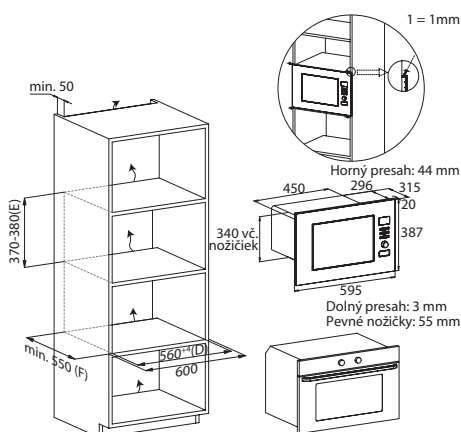

VSTAVANÉ MIKROVLNNÉ RÚRY