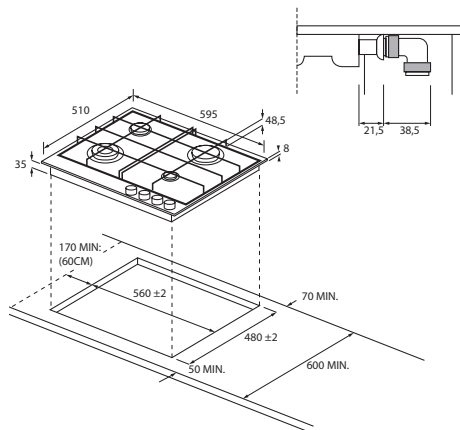

PLYNOVÉ VARNÉ DOSKY