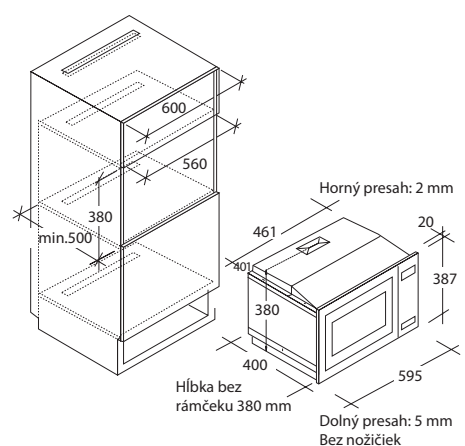

VSTAVANÉ MIKROVLNNÉ RÚRY