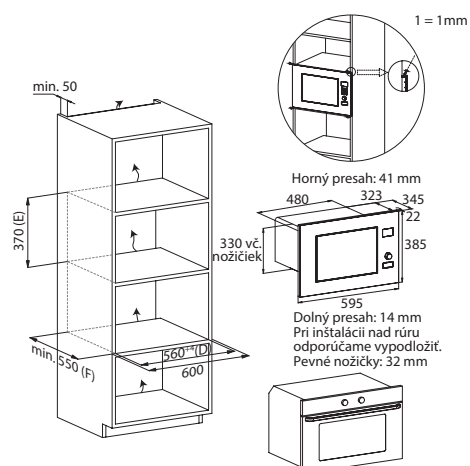

VSTAVANÉ MIKROVLNNÉ RÚRY