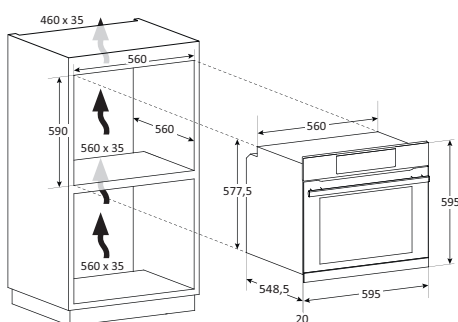

Technické nákresy

VSTAVANÉ RÚRY

33704005 CA6 NP5B3LYTB
33703862 CA6 NP5B3YTB
33703856 CA6 NP5B3YTX
33703874 CA6 NP5B3EHTB
33703873 CA6 NP5B3EHTX

33703955 CA6 NP3T3HTB
33703892 CA6 NP3T3HTX
33704395 CA6 NP3AT3EHTB
33703859 CA6 N3TICTB

33704292 F CM825NR
33704278 F CT612X/1

VSTAVANÉ RÚRY

38900787 CA38FMW8NB

VSTAVANÉ MIKROVLNNÉ RÚRY

38900833 CA38FL7NWXW

VSTAVANÉ MIKROVLNNÉ RÚRY

38900827 CA38FL7NBX

VSTAVANÉ MIKROVLNNÉ RÚRY

38900825 CA38FL7N20WXB

VSTAVANÉ MIKROVLNNÉ RÚRY

38900788 CA38FLMW7NB

VSTAVANÉ MIKROVLNNÉ RÚRY

38900781 CA4MWNSB6N

38900780 CA4MWNBB6N

VSTAVANÉ MIKROVLNNÉ RÚRY

38900785 CA38FMW8NG