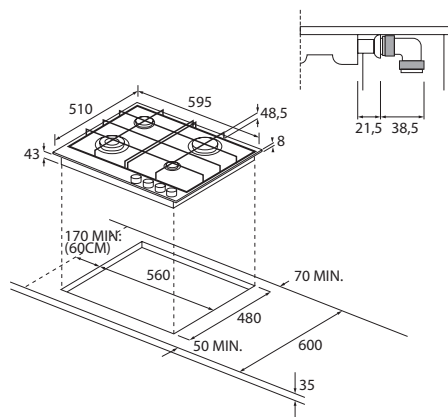

PLYNOVÉ VARNÉ DOSKY