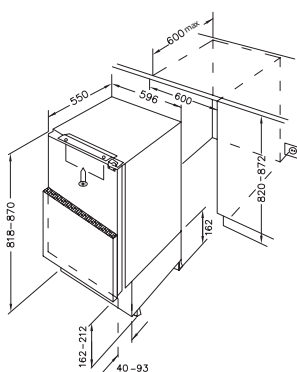

PODSTAVNÉ CHLADNIČKY

34901602 CMLS68EW

34901601 CM4SE68W