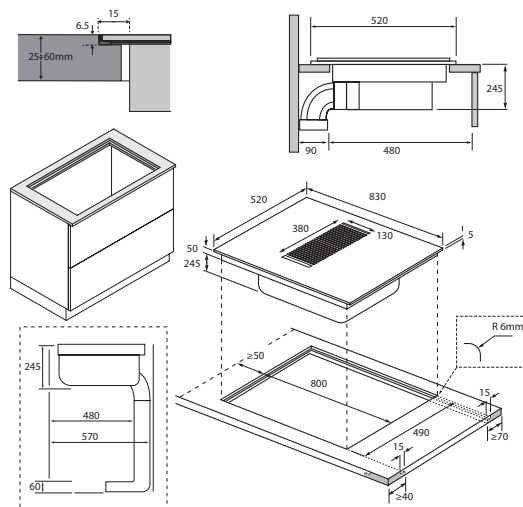

Technické nákresy

VSTAVANÉ MIKROVLNNÉ RÚRY

38900826 CA38FL7N25WXB

VARNÉ DOSKY INDUKČNÉ S DIGESTOROM

33803477 CIH8I4CF

33803476 CIH8I4CE

VARNÉ DOSKY SKLOKERAMICKÉ

33801788 CC64CH