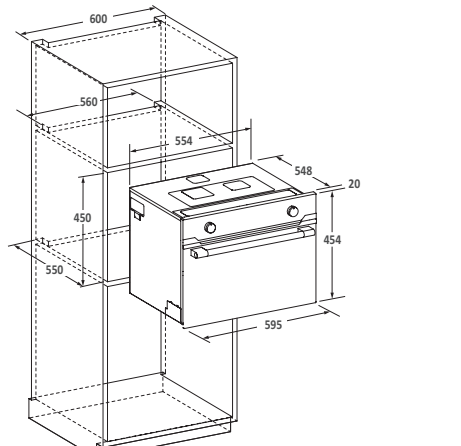

VSTAVANÉ MIKROVLNNÉ RÚRY