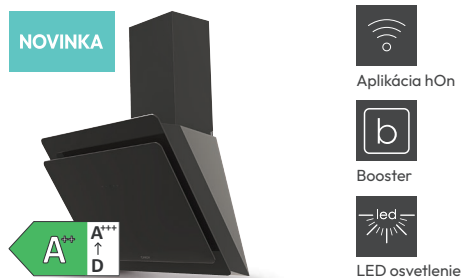

CDG6CBP8BWIFI DEKORATÍVNY ODSÁVAČ PÁR

- Ročná spotreba energie 11 kW
- Trieda účinnosti prúdenia tekutín A
- Trieda účinnosti osvetlenia B
- Trieda účinnosti tukovej filtrácie D
- Prietok vzduchu min/max: 268/489 m³/hod
- Hlučnosť min/max: 46/57 dB(A)
- Verzia pre odťah aj recirkuláciu
- Dotykové ovládanie s digitálnym displejom
- Motor 1 x 85 W
- 4 rýchlosti, Časovač
- Osvetlenie 2 x 1,5 W LED
- Vzduchový deflektor, Spätná klapka
- Tukový hliníkový filter (2x)
- Pachový uhlíkový filter je súčasťou 2ks v balení
- Priemer odťahu: 150 mm, Redukcia Ø 120 mm
- Možno dokúpiť uhlíkový filter KFC6918 (35602061).