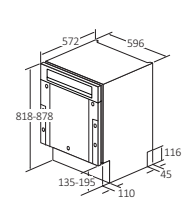

VSTAVANÉ UMÝVAČKY RIADU S PANELOM

32901915 CH 5B3F1B