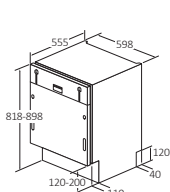

VSTAVANÉ UMÝVAČKY RIADU

32901711 CS 5C4F1A