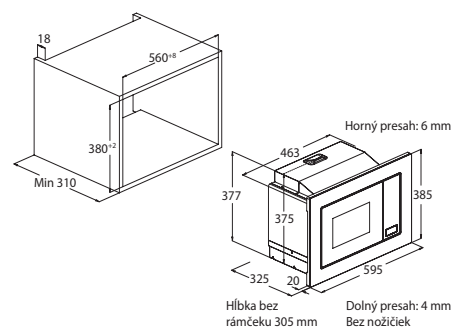

VSTAVANÉ RÚRY