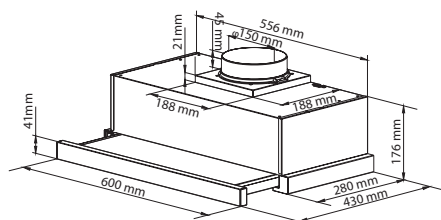

ODSÁVAČE PÁR

36901741 CBT625/2X/I

36901737 CBT625/2B/I

ODSÁVAČE PÁR