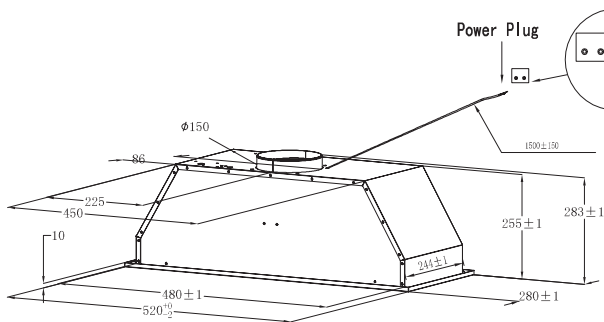

ODSÁVAČE PÁR

36900928 CBG640/2X

ODSÁVAČE PÁR