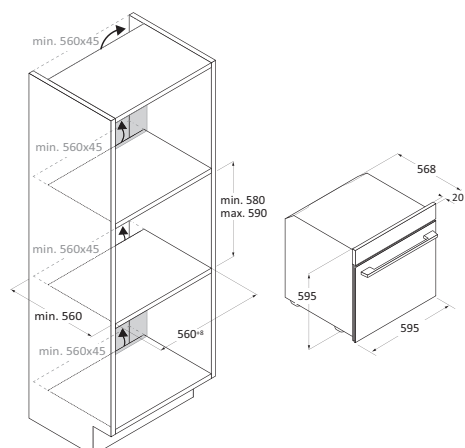

Technické nákresy

VSTAVANÉ RÚRY

33704005 CA6 NP5B3LYTB
33703862 CA6 NP5B3YTB
33703856 CA6 NP5B3YTX
33703874 CA6 NP5B3EHTB
33703873 CA6 NP5B3EHTX

33703955 CA6 NP3T3HTB
33703892 CA6 NP3T3HTX
33704395 CA6 NP3AT3EHTB
33703859 CA6 N3TICTB