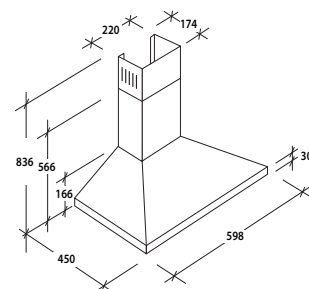

ODSÁVAČE PÁR

36901719 CCE160XGG