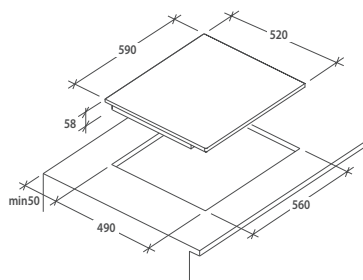

VARNÉ DOSKY INDUKČNÉ