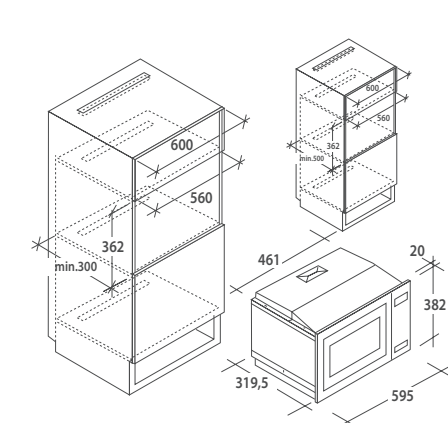

VSTAVANÉ MIKROVLNNÉ RÚRY