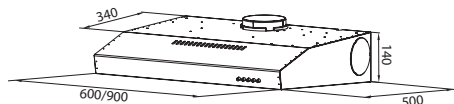

36901646 CSD76MX