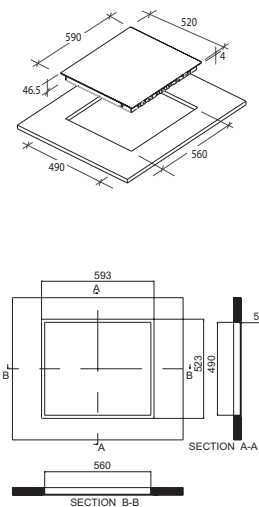

Technické nákresy

VSTAVANÉ MIKROVLNNÉ RÚRY

38900826 CA38FL7N25WXB

VARNÉ DOSKY INDUKČNÉ S DIGESTOROM

33803477 CIH8I4CF

33803476 CIH8I4CE

VARNÉ DOSKY SKLOKERAMICKÉ

33801788 CC64CH