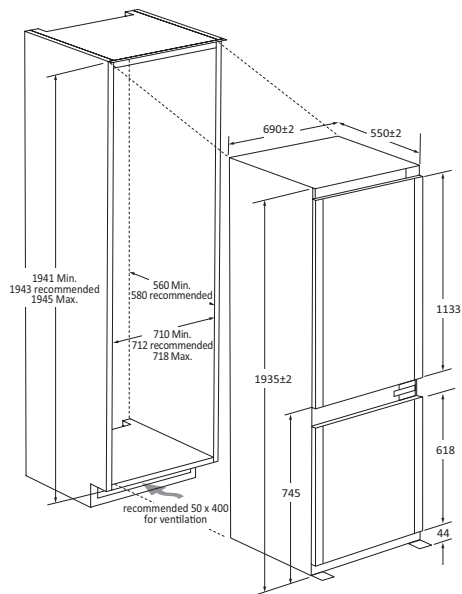

32901711 CS 5C4F1A

VSTAVANÉ UMÝVAČKY RIADU S PANELOM

32901915 CH 5B3F1B

VSTAVANÉ UMÝVAČKY RIADU

32901792 CIIC75B1F1A

32901423 CDIH 2T104

Technické nákresy

KOMBINOVANÉ CHLADNIČKY