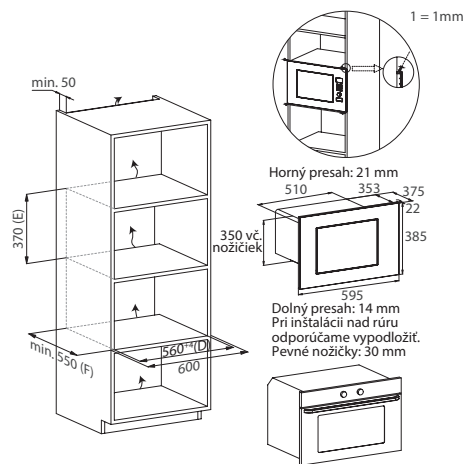

Technické nákresy

VSTAVANÉ MIKROVLNNÉ RÚRY

38900826 CA38FL7N25WXB

VARNÉ DOSKY INDUKČNÉ S DIGESTOROM

33803477 CIH8I4CF

33803476 CIH8I4CE

VARNÉ DOSKY SKLOKERAMICKÉ

33801788 CC64CH