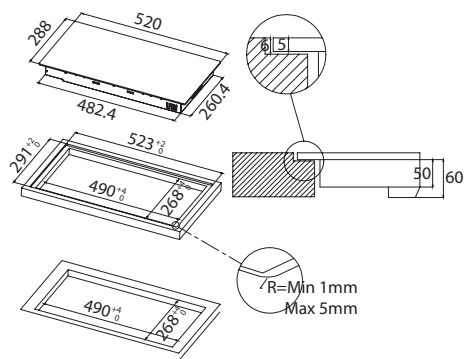

PLYNOVÉ VARNÉ DOSKY

33803172 CHG6BF4WB

DOMINO VARNÉ DOSKY

33803570 CID 30/I

Technické nákresy

DOMINO VARNÉ DOSKY

33802962 CDH30

ODSÁVAČE PÁR