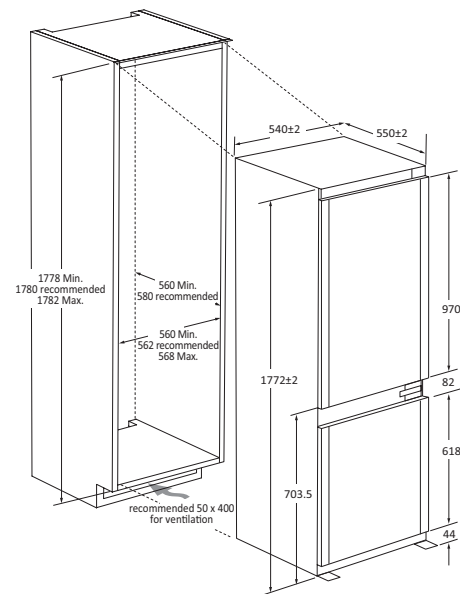

KOMBINOVANÉ CHLADNIČKY

34901732 CNBQT3518E

34901731 CNBQL3518EW