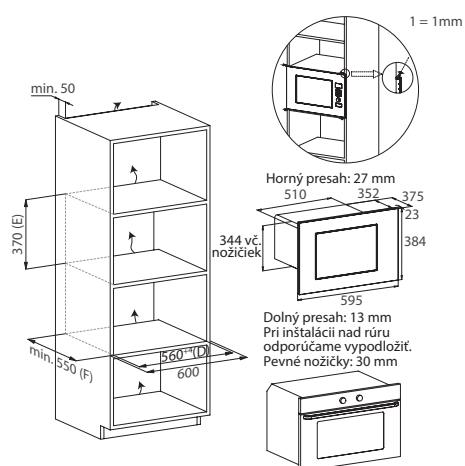

VSTAVANÉ MIKROVLNNÉ RÚRY