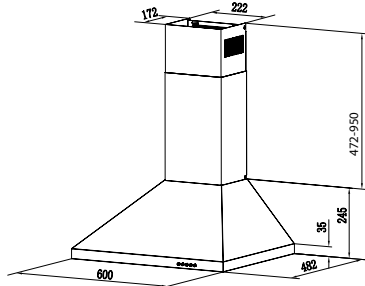

Komínové odsavače

36900899 (CCE160X)