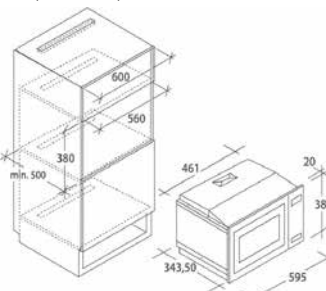

Mikrovlnné trouby

38900035 (MIC20GDFX)