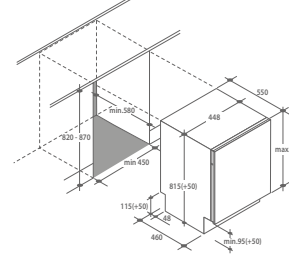

Vestavné myčky s panelem Brava – 60 cm

32901398 (CDSN 2D520PX/E)

Plně vestavné myčky – 45 cm

32901423 (CDIH 2T1047)

Vestavné myčky s panelem Brava – 45 cm

32901559 (CDSH 2D11453)

Vestavné pračky

31800947 (CBDO 485TWME-1S)