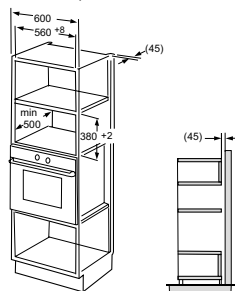

Mikrovlnné trouby

38900736 (MICG25GDFB)