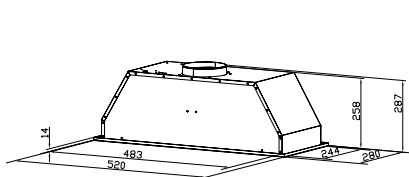

Integrované odsavače

36901641 (CPY5MBG)