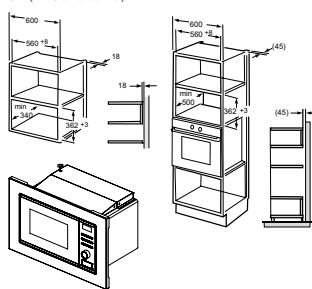

Mikrovlnné trouby

38900737 (MICG20GDFB)