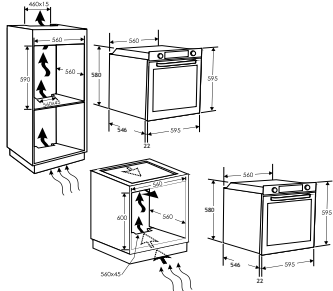

Kód: 31800951
 EAN: 8059019022307
 Provedení: Bílá, plně vestavná
 Rozměry výrobku (VxŠxH):
 820 x 600 x 525 mm

MOC: ~~17 990~~ Kč

Akční cena **13 990 Kč**

Multifunkční trouba

33702378 (FCXP825XE0/E)

Vestavné trouby