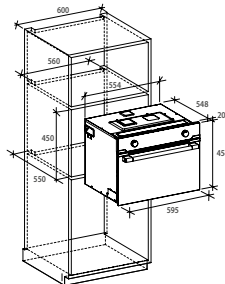

Mikrovlnné trouby

38900667 (MEC440TXNE) 38900654 (MIC440VNTX)