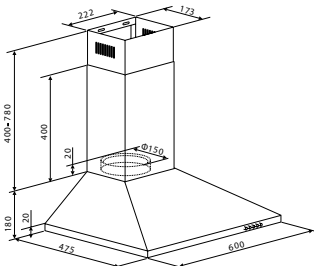

Komínové odsavače

36901756 (CCC 60BA/1)
36901755 (CCC 60GH/1)