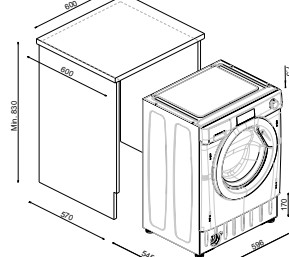

Vestavné pračky

31800951 (CBW 48TWME-S)