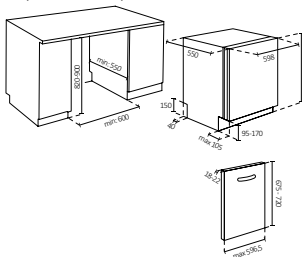

Vestavné myčky s panelem Brava – 60 cm

32901398 (CDSN 2D520PX/E)

Plně vestavné myčky – 45 cm

32901423 (CDIH 2T1047)

Vestavné myčky s panelem Brava – 45 cm

32901559 (CDSH 2D11453)

Vestavné pračky

31800947 (CBDO 485TWME-1S)