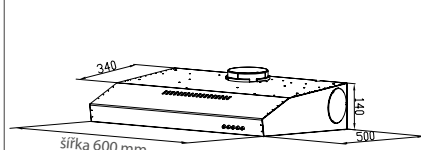

Podstavné odsavače

36901646 (CSD76MX)