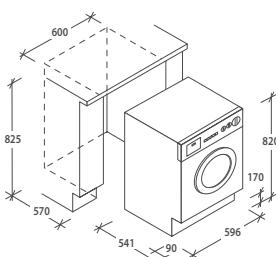

Vestavné myčky s panelem Brava – 60 cm

32901398 (CDSN 2D520PX/E)

Plně vestavné myčky – 45 cm

32901423 (CDIH 2T1047)

Vestavné myčky s panelem Brava – 45 cm

32901559 (CDSH 2D11453)

Vestavné pračky

31800947 (CBDO 485TWME-1S)