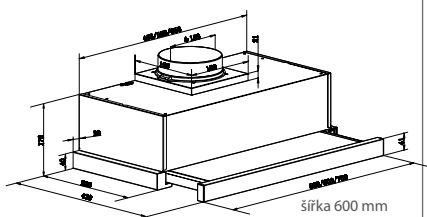

Teleskopické odsavače

36901737 (CBT625/2B/1)