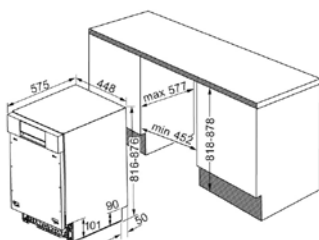

Vestavné myčky s panelem Brava – 60 cm

32901398 (CDSN 2D520PX/E)

Plně vestavné myčky – 45 cm

32901423 (CDIH 2T1047)

Vestavné myčky s panelem Brava – 45 cm

32901559 (CDSH 2D11453)

Vestavné pračky

31800947 (CBDO 485TWME-1S)