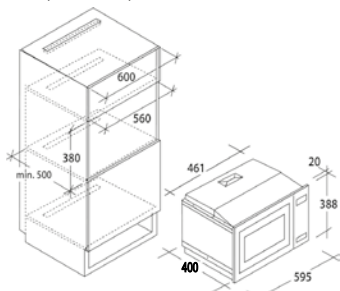

Mikrovlnné trouby

38900033 (MIC25GDFX)