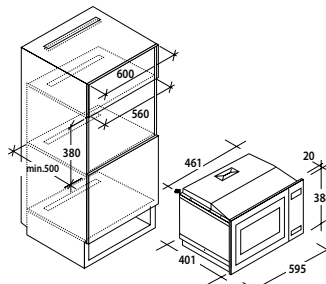

Mikrovlnné trouby

38900685 (MIG28TXNE)