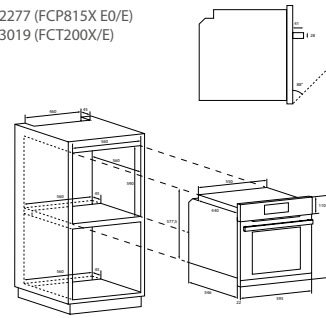

Vestavné trouby

33702277 (FCP815X E0/E)
33703019 (FCT200X/E)