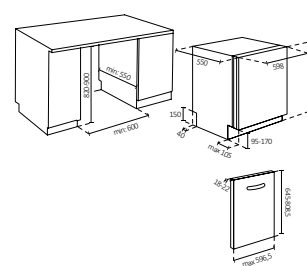

Vestavné myčky

32901590 (CS 6B0S3PSW)
32901591 (CS 5C4F0W)