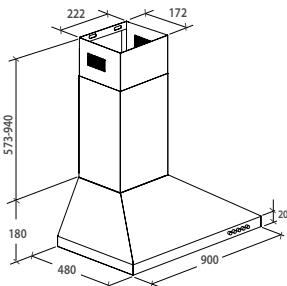

Komínové odsavače

36900984 (CCE119/1X)