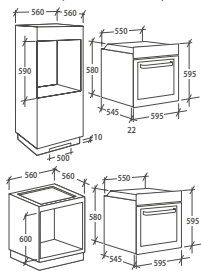

Ventilované trouby

33702982 (FCT612X) 33702157 (FCR 824 BA/E)
33702156 (FCR 824 GH/E) 33702155 (FCC624BA/E)