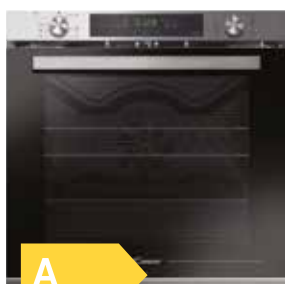

FCXP825XE0/E

MULTIFUNKČNÍ TROUBA MODERNA S MAXI PROSTOREM

A

- Wi-Fi + Bluetooth připojení k aplikaci hOn a možnost ovládání na dálku
- 9 programů + světlo
- Statický, Rozmrazování, Pizza, Gril, Pravý horký vzduch – až 5 úrovní pečení najednou, Gril + Ventilátor, Spodní ohřev + ventilátor, Wi-Fi On, Wi-Fi Reset

- Elektronická minutka s odloženým startem pečení
- Dotykový displej
- 2 bezpečnostní skla
- Dětská pojistka - zablokování tlačítek ovládání
- Tangenciální ochlazování trouby a dvířek
- Halogenové osvětlení
- Nerezové pojezdy pro vedení plechů
- Teleskopický výsuv (1x)
- Soft Close – pomalé dovírání dvířek
- 2x plech (35 mm), 1x rošt

Kód: 33702378
EAN: 8016361967717
Provedení: Nerez
Rozměry výrobku (VxŠxH):
595 x 595 x 568 mm

MOC: ~~14 590~~ Kč

Akční cena **11 590 Kč**

FCM955NRL

NOVINKA