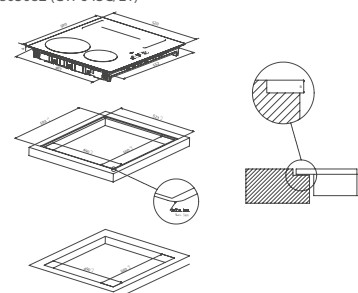

Indukční desky

33803082 (CTP645C/E1)