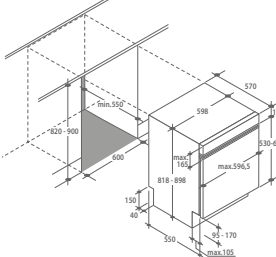

Vestavné myčky s panelem Brava – 60 cm

32901398 (CDSN 2D520PX/E)

Plně vestavné myčky – 45 cm

32901423 (CDIH 2T1047)

Vestavné myčky s panelem Brava – 45 cm

32901559 (CDSH 2D11453)

Vestavné pračky

31800947 (CBDO 485TWME-1S)