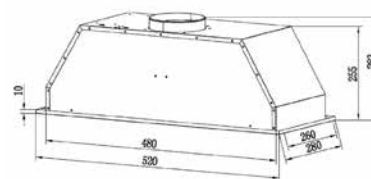

Integrované odsavače

36900928 (CBG640/2X)