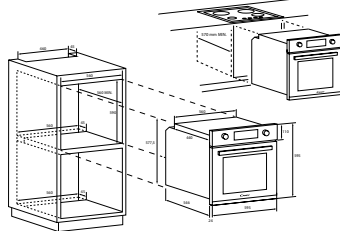

Vestavné trouby

33703596 (FCNE896XRLWF) 33702984 (FCTS825XL)
33703591 (FCNE825XRWF) 33703587 (FCM825NRL)
33703589 (FCM925NRL) 33703593 (FCM825XRL)
33703588 (FCM925NRL) 33703592 (FCM825NR)