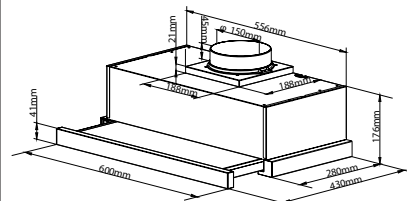

Teleskopické odsavače

36901741 (CBT625/2X/1)