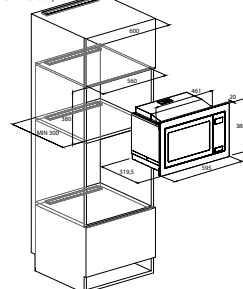

Mikrovlnné trouby

38900663 (MIS1730B)