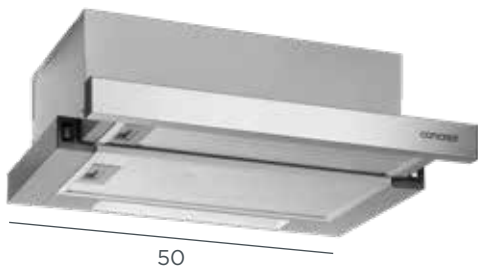

Digestoř výsuvná

- 2 stupně výkonu
- Max. výkon: 300 m³/h
- Max. hlučnost: 65 dB
- **2× kovový filtr**
- 2× LED
- Nerez