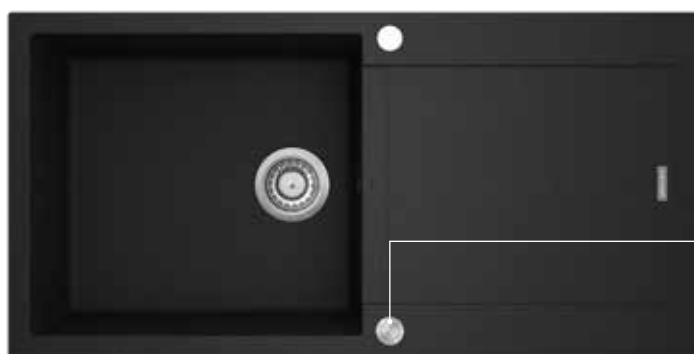

PUSH-IN Button

← šíře skříňky 60 →

DG10L60bc, DG10L60dg

Do vyprodání zásob

7 299 Kč

← šíře skříňky 60 →

DG05L60bc/dg

6 199 Kč