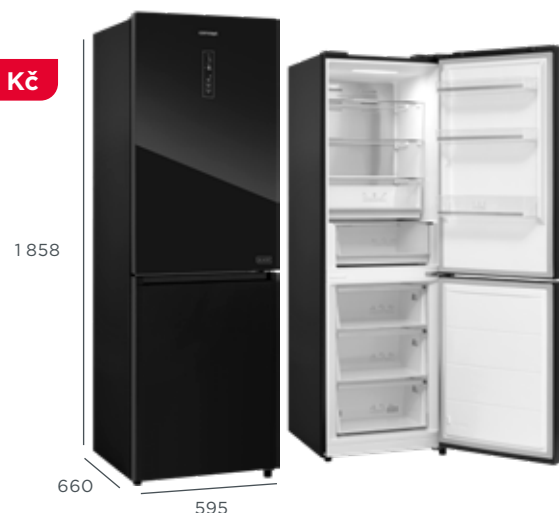

Kombinovaná lednice s mrazákem

- En. tř. E
- Total NO FROST
- METAL COOLING
- Fresh zóna
- Dotykové ovládání
- Užitný objem: 338 l (chladnička: 216 l, mrazák: 122 l)
- Alarm nedovřených dveří
- Centrifugový ventilátor
- Úhel otevření dveří 90°
- Možnost zaměnit směr otevření dveří
- Hlučnost: 40 dB
- Vnitřní osvětlení LED: chladnička
- Akumulační doba mrazáku: 12 h
- Mrazicí kapacita: 8,5 kg/den
- Černý skleněný povrch, nerezový povrch

LK6460ss

SIN=ONIA

18 999 Kč

LK5455ss

SIN=ONIA

13 999 Kč

A t G F