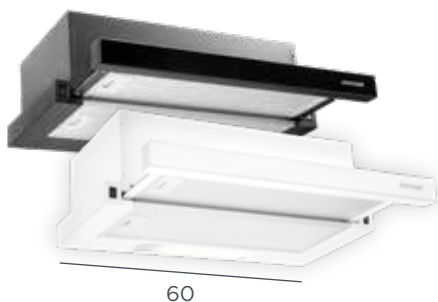

60

Uhlíkový filtr — 61990194
(potřeba 2 ks) 299 Kč/ks

DIGESTOŘE

OPV3560bc, OPV3560wh

BLACK WHITE

2 999 Kč

Digestoř výsuvná

- 2 stupně výkonu
- Max. výkon: 300 m³/h
- Max. hlučnost: 64 dB
- **2× kovový filtr**
- 2× LED
- **Přední lišta černé/bílé* sklo**