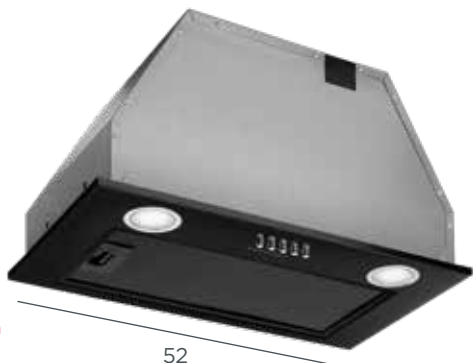

52

Uhlíkový filtr — 61990258
(potřeba 2 ks) 299 Kč/ks

OPI3060bc

BLACK

3 799 Kč

Digestoř integrovaná

- 3 stupně výkonu
- **Max. výkon: 517 m³/h**
- Max. hluchnost: 60 dB
- 2x LED vpředu
- **Min. výška nad el. nebo plyn. varnou deskou: 500 mm**
- Černý design