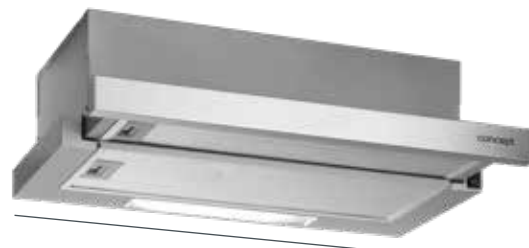

60

Uhlíkový filtr — 61990258
(potřeba 2 ks) 299 Kč/ks

OPV3660

3 599 Kč

**Digestoř
výsuvná**

- 2 stupně výkonu
- 2x motor
- **Max. výkon: 382 m³/h**
- Max. hlučnost: 71 dB
- **Vyměnitelná přední lišta**
- 2x kovový filtr
- 2x LED
- **Min. výška nad el. nebo plyn. varnou deskou: 500 mm**
- **Rozměr přední lišty: 595 mm**