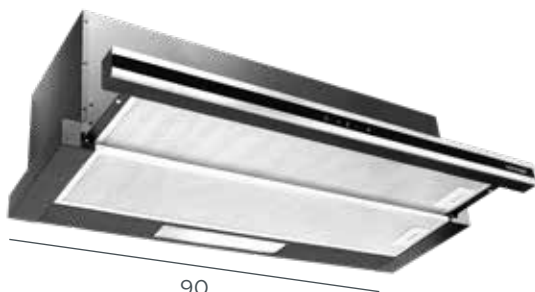

**Digestoř
výsuvná**

- 3 stupně výkonu
- **Max. výkon: 620 m³/h**
- 2x kovový filtr
- 2x LED
- **Dotykové ovládání**
- Max. hlučnost: 68 dB

90

Uhlíkový filtr — 61990258
(potřeba 2 ks) 299 Kč/ks

OPV3860ds

TITANIA

4 999 Kč

**Digestoř
výsuvná**

- 3 stupně výkonu
- **Max. výkon: 517 m³/h**
- 2x kovový filtr
- 2x LED
- **Dotykové ovládání**
- Max. hlučnost: 64 dB
- **Tmavý nerez**