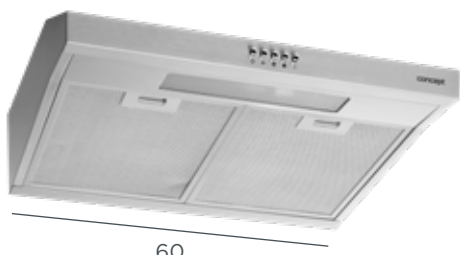

OPP2260

2 499 Kč

**Digestoř
podstavná**

- 3 stupně výkonu
- **2× motor**
- **Max. výkon: 232 m³/h**
- Max. hlučnost: 65 dB
- **2× kovový filtr**
- 1× LED vpředu
- Nerez