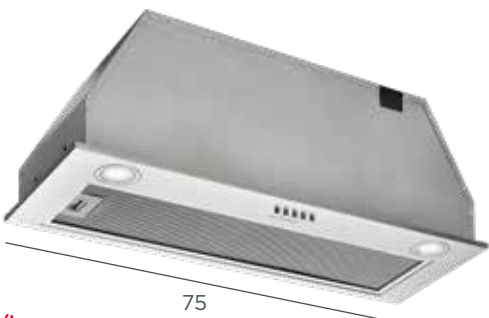

60

Uhlíkový filtr — 61990424
(potřeba 2 ks) 299 Kč/ks

OPI3075

4 299 Kč

Digestoř integrovaná

- 3 stupně výkonu
- **Max. výkon: 517 m³/h**
- Max. hluchnost: 60 dB
- 2x LED vpředu
- **Min. výška nad el. nebo plyn. varnou deskou: 500 mm**
- Nerez