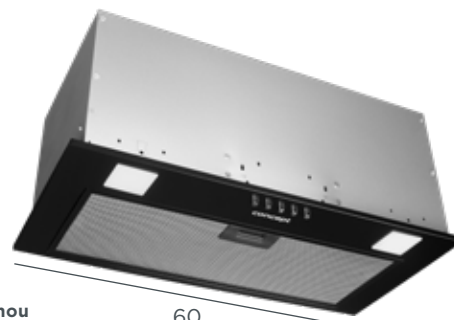

60

Uhlíkový filtr — 61990476
(potřeba 2 ks) 299 Kč/ks

VESTAVNÉ LEDNICE

LKV5260

16 999 Kč

Kombinovaná lednice s mrazákem vestavná

- En. tř. F
- Total NO FROST
- Fresh zóna
- Užitný objem: 248 l (chladnička: 180 l, mrazák: 68 l)
- Akumulační doba mrazáku: 6 h
- Mrazicí kapacita: 3,5 kg/24 h
- Alarm otevřených dveří chladničky
- Úhel otevření dveří 90°
- Možnost zaměnit směr otevření dveří
- Sliding door system
- Hlučnost: 41 dB
- Vnitřní LED osvětlení
- Rozměry (v × š × h): 1 785 × 540 × 545 mm