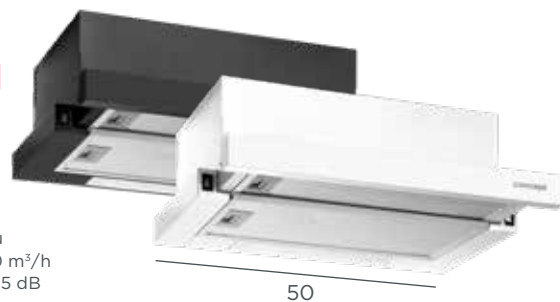

Digestoř výsuvná

- 2 stupně výkonu
- Max. výkon: 300 m³/h
- Max. hlučnost: 65 dB
- **2× kovový filtr**
- 2× LED
- Černý/bílý design