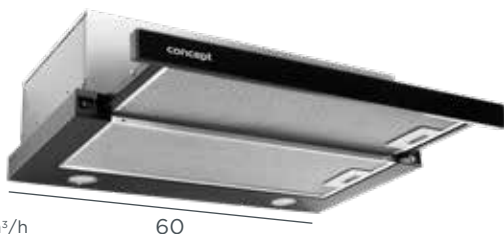

OPV3760bc

BLACK

3 599 Kč

Digestoř výsuvná

- 3 stupně výkonu
- **2x motor**
- Max. výkon: 350 m³/h
- Max. hlučnost: 68 dB
- **2× kovový filtr**
- 2× LED
- **Přední lišta černé sklo**

Uhlíkový filtr — 61990622 nebo 61990106
(potřeba 2 ks) 299 Kč