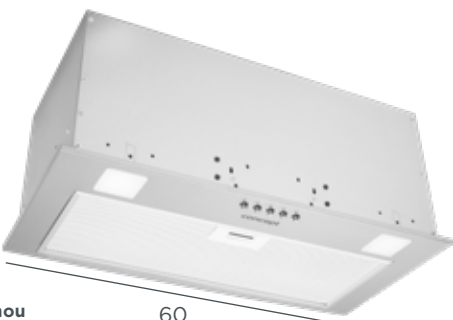

60

Uhlíkový filtr — 61990476
(potřeba 2 ks) 299 Kč/ks

OPI3360ss **Do vyprodání zásob**

SIN=ONIA

3 199 Kč

Digestoř integrovaná

- 3 stupně výkonu
- Max. výkon: 415 m³/h
- Max. hluchnost: 66 dB
- 2x LED vpředu
- **Min. výška nad el. varnou deskou: 550 mm**
- **Min. výška nad plyn. varnou deskou: 650 mm**
- Nerez