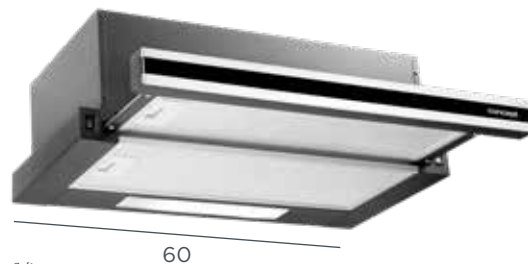

Digestoř výsuvná

- 2 stupně výkonu
- Max. výkon: 300 m³/h
- Max. hlučnost: 64 dB
- **2× kovový filtr**
- 2× LED