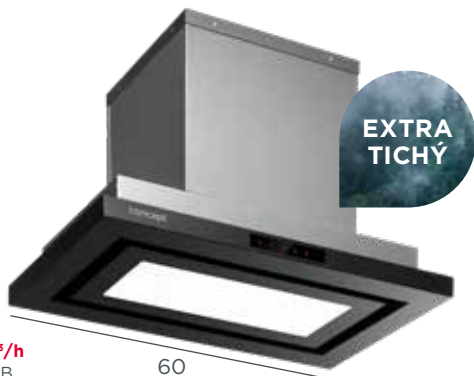

- **Min. výška nad plyn. varnou deskou: 500 mm**
- **Časovač odložené vypnutí**
- Černý design

Uhlíkový filtr — 61990476
(potřeba 2 ks) 299 Kč/ks

DIGESTOŘE

OPI5060bc

BLACK

8 999 Kč

Digestoř integrovaná

- En. tř. A+
- 3 stupně výkonu
- **Max. výkon: 582 m³/h**
- Max. hluchnost: 56 dB
- LED osvětlení
- **Dálkové ovládání**
- **Časovač odložené vypnutí**
- Černý design