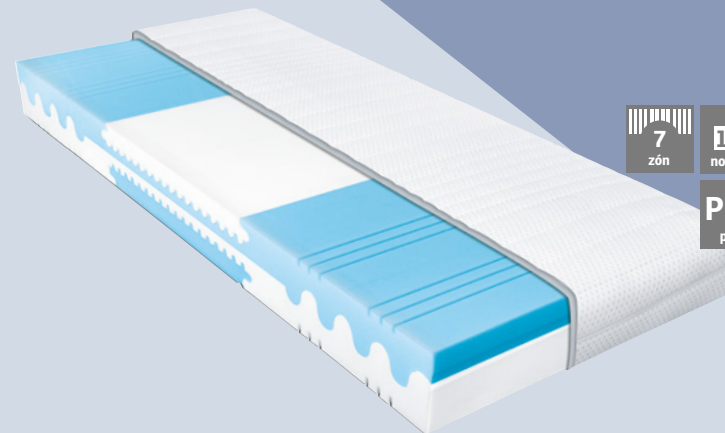

KOUPIT ONLINE

VITAL DUO, 90×200 cm, nelepená sendvičová matrace, 4577866-00

V PRODEJNÁCH I V E-SHOPU WWW.ASKO.CZ

ASKO
NÁBYTEK