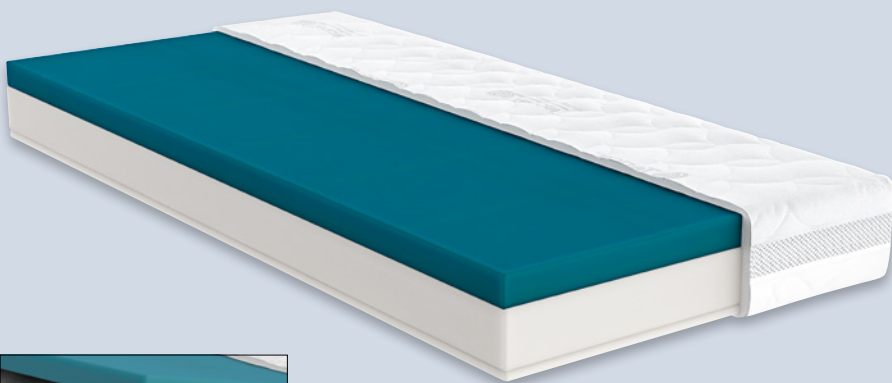

V PRODEJNÁCH I V E-SHOPU WWW.ASKO.CZ

JEDNIČKA PRO VÁŠ DOMOV Z ASKA

úložný prostor
2× polohovatelný
lamelový rošt

DALŠÍ MOŽNOSTI
PLÁNOVÁNÍ

ÚLOŽNÝ PROSTOR

CARTA
Exklusiv by ASKO

KOUPIT ONLINE

DVOJLŮŽKO RITA, látka, 200×109×220 cm, lůžko 180×200 cm, bez matrace, 4604552-00