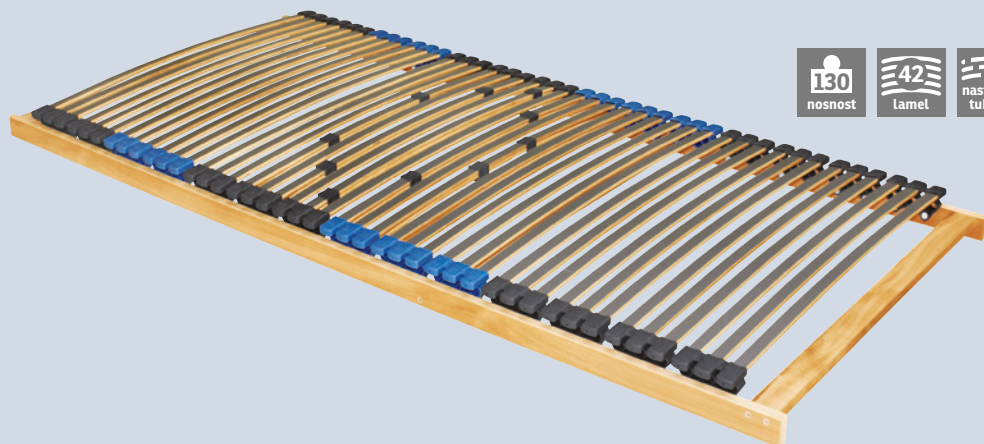

130
nosnost

42
lamel

nastavení
tuhosti

KOUPIT ONLINE

PEVNÝ LAMELOVÝ ROŠT TRIO STAR, 90×200 cm, 1008472-00