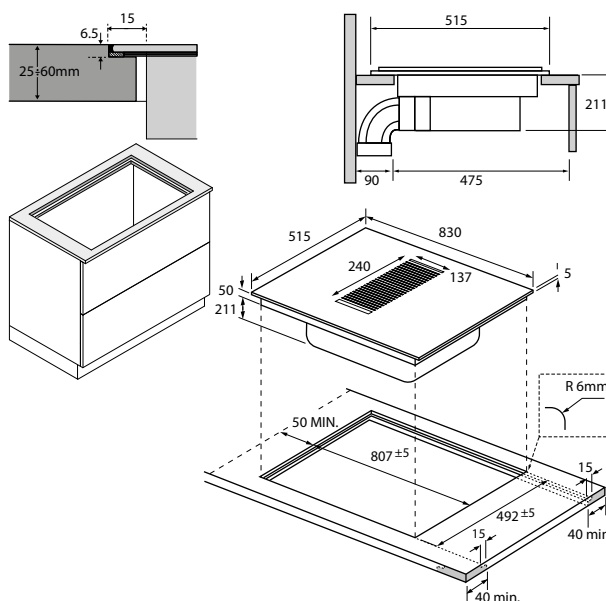

- › **Počet varných zón:** 4
- › **Ovládání:** Dotykové ovládání 4x Individual Slider
- › **Celkový příkon (W):** 7400
- › **Provedení:** Rovné hrany
- › **Jištění (A) L/230V:** 16 při 3,1kW
- › **Jištění (A) L1, L2 / 400V~:** 10 při 4,5kW
- › **Jištění (A) L1, L2 / 400V~:** 16 při 7,4kW - bez omezení výkonu
- › **Kmitočet sítě (Hz):** 50 až 60
- › **Varné zóny:** 4x zóna - 2100 (B3000) W - Min/Max Ø varné nádoby pro všechny zóny 110/210 mm
- › **Funkce: Varná deska:** ▪ 9 úrovní výkonu ▪ Booster (4x) ▪ Power Management ▪ Funkce Pauza ▪ Časovač ▪ Bridge Zones - možnost přepnutí varných zón do kombinovaného fungování ▪ Pot Detector - automatická detekce hrnců ▪ Automatic Heat Up - automatické zahřátí umožňuje uvést režim rychleji do nastaveného režimu ▪ Keep warm - udržuje stálou teplotu ohřívání pokrmu
- › **Integrovaný odsavač par:** ▪ 8 úrovní výkonu ▪ Booster ▪ Odtah ▪ Časovač ▪ Tukový filtr ▪ Tukový filtr a uhlíkový filtr
- › **Bezpečnost:** ▪ Dětská pojistka ▪ Ukazatel zbytkového tepla ▪ Safe Activation - ohřev se přeruší v případě nepřítomnosti hrnců ▪ Bezpečnostní automatické vypnutí v případě dlouhodobé nečinnosti ▪ Ochrana před přehřátím ▪ Ochrana při vylití tekutiny