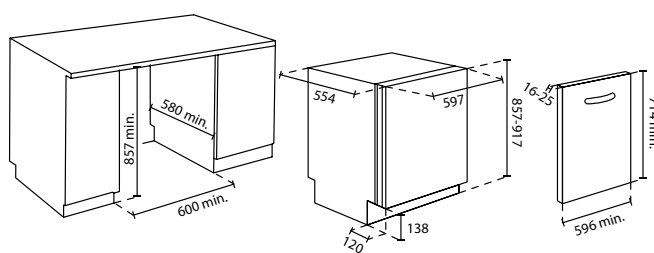

MOC 64.990 Kč
Akční cena 49.990 Kč
EAN 8059019071084

MOC 34.990 Kč
Akční cena 26.990 Kč
EAN 692577800223