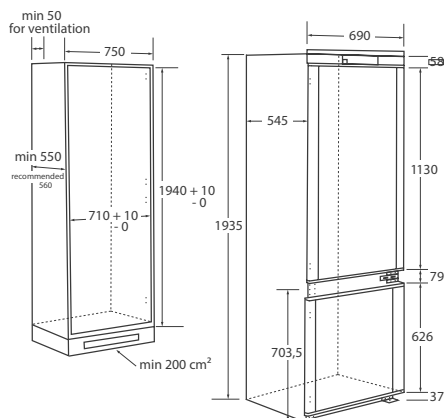

MOC 38.990 Kč
Akční cena 29.990 Kč
EAN 8059019031330

MOC 32.490 Kč
Akční cena 24.990 Kč
EAN 8059019031347