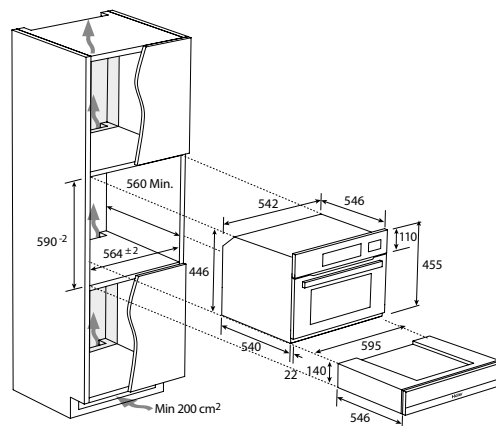

MOC 15.990 Kč
Akční cena 12.490 Kč
EAN 8059019036519