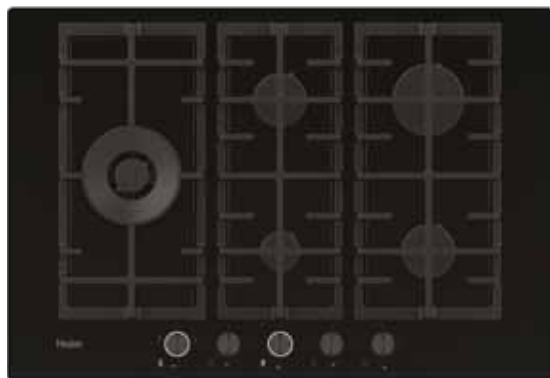

PLYNOVÁ VARNÁ DESKA - ŠÍŘKA 75 CM
SERIES 6 I-TURN GAS ON GLASS
HAVG7WL5WS6B/1 - 33803182

PLYNOVÁ VARNÁ DESKA - ŠÍŘKA 65 CM
SERIES 6 GAS ON GLASS
HAVG5D4HB - 33802996

- › **Počet hořáků:** 5
- › **Ovládání:** Knoflíky
- › **Celkový příkon (W):** 11700
- › **Standardní typ média:** Metan (G20)
- › **Alternativní typ média:** LPG (G30) - nutno přetrýskovat
- › **Kmitočet sítě (Hz):** 50 až 60
- › **Hořáky:**
  - 1x DC MONO Ø 138 mm, 5 kW
  - 2x SEMI-RAPID Ø 70 mm, 1,5 kW
  - 1x RAPID Ø 95 mm, 2,7 kW
  - 1x AUX Ø 50 mm, 1 kW
- › **Funkce:** Preci Flame - precizní nastavení síly plamene
  Elektrické zapalování v knoflíku
- › **Bezpečnost:** Bezpečnostní pojistka plynu
- › **Konstrukce:** Litinové podpěry hrnců (3x)
  Trysky na propan butan součástí balení

- › **Počet hořáků:** 4
- › **Ovládání:** Knoflíky
- › **Celkový příkon (W):** 9650
- › **Standardní typ média:** Metan (G20)
- › **Alternativní typ média:** LPG (G30) - nutno přetrýskovat
- › **Kmitočet sítě (Hz):** 50 až 60
- › **Hořáky:**
  - 1x DC MONO Ø 125 mm, 4,2 kW
  - 1x SEMI-RAPID Ø 73,5 mm, 1,75 kW
  - 1x RAPID Ø 98,5 mm, 2,7 kW
  - 1x AUX Ø 54 mm, 1 kW
- › **Funkce:** Preci Flame - precizní nastavení síly plamene
  Elektrické zapalování v knoflíku
- › **Bezpečnost:** Bezpečnostní pojistka plynu
- › **Konstrukce:** Litinové podpěry hrnců (2x)
  Trysky na propan butan součástí balení