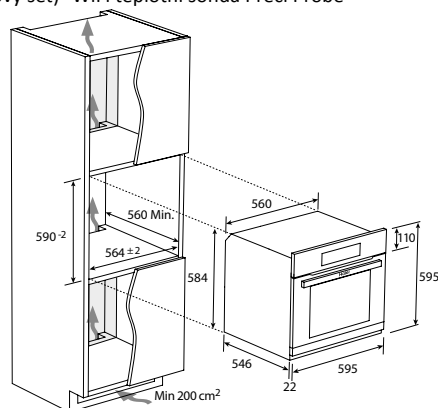

Při instalaci pod varnou desku Haier doporučujeme pro optimální provoz desky odvětrání s prostorem min. 5 cm mezi oběma spotřebiči.

MOC 29.990 Kč
Akční cena 22.990 Kč
EAN 8059019010984

MOC 28.590 Kč
Akční cena 21.990 Kč
EAN 8059019055992