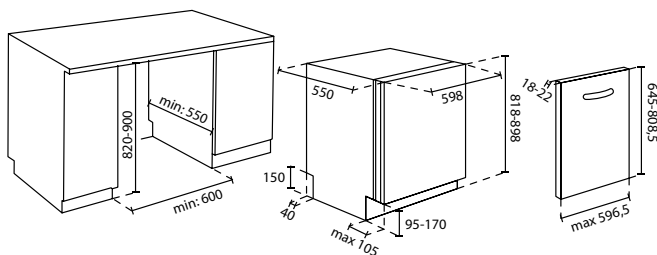

MOC 64.990 Kč
Akční cena 49.990 Kč
EAN 8059019071084

MOC 34.990 Kč
Akční cena 26.990 Kč
EAN 692577800223

VESTAVNÁ MYČKA NÁDOBÍ - ŠÍŘKA 60 CM

WASHLENS PLUS SERIES 2

XS 6B0S3FSB - 32901690

- › **Ovládání:** Digitální displej
- › **Kapacita (soupravy nádobí):** 16
- › **Spotřeba energie (kWh/100 cyklů):** 66
- › **Trvání programu Eco (h:min):** 3:55
- › **Úroveň hlasitosti (dB(A)):** 40
- › **Emisní třída hluku:** B
- › **Technologie:** ▪ Konektivita Wi-Fi + Bluetooth - možnost připojení k Wi-Fi a ovládání myčky přes aplikaci hOn (stahování nových funkcí a cyklů) ▪ Vedení statistik mytí a čerpání energie ▪ Průvodce chybovými hláškami a uživatelský návod
- › **Programy:** ▪ 10 programů základních: Eco 45°C, Univerzální 60°C, Intenzivní 70-75°C, SMART AI 45-50°C, Předmytí, Rychlý 59' 65°C, Rychlý 20' 35°C, Noc 55°C, FLEX ZONE WASH 60°C, SMART AI PRO 65-75°C
- › **Funkce:** ▪ Odložený start až 24 hod. ▪ Ukazatel délky cyklu ▪ Ukazatel nedostatku soli ▪ Automatická detekce množství nádobí a úroveň zašpinění ▪ Automatické otevření dveří na konci programu ▪ Paprsek na podlahu ▪ Osvětlení vnitřního prostoru
- › **Konstrukce:** ▪ Digitální displej ▪ Antibakteriální samočisticí trojitý systém ▪ Elektronická regenerace změkčovače vody – nižší spotřeba soli ▪ 3 koše ▪ Možnost polohování horního koše ▪ Sklopitelné držáky talířů ve spodním koši a sklopitelné držáky šálků v horním koši ▪ Invertorový (BLDC) motor ▪ Power Wash - přídavné ostřikovací rameno pro silné znečištění ▪ Kluzná dekorativní deska (IKEA METHOD), výkyvné panty
- › **Bezpečnost:** ▪ Ochrana proti přetečení Total Water Block