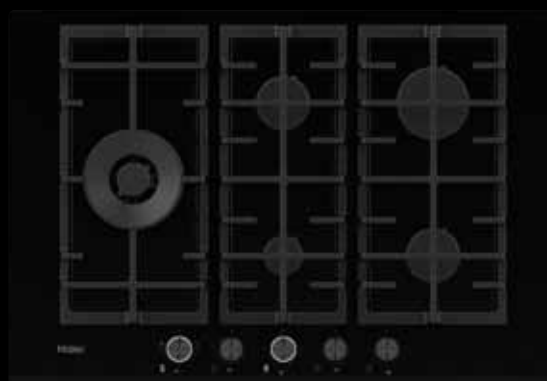

VÝKONNÉ HOŘÁKY

Naše výkonné hořáky nabízejí vynikající výsledky v rekordním čase. Dvoukorunkové hořáky dokážou rychle ohřát i velké hrnce a pánve, takže vám zbyde více času a prostoru na další činnosti.