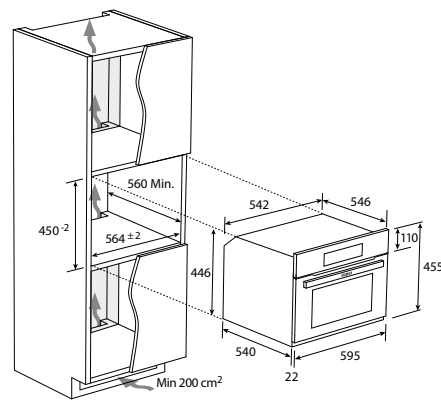

MOC 42.990 Kč
Akční cena 32.990 Kč
EAN 8059019051581

KOMPAKTNÍ TROUBA S GRILEM A PRAVÝM
HORKÝM VZDUCHEM

SERIES 4 I-MESSAGE COMPACT

HWO45NB4B0B1 - 38900686

- › **Ovládání:** Dotykový displej TAD s textovým rozhraním
- › **Kapacita (l):** 34
- › **Průměr otočného skleněného talíře (mm):** 320
- › **Max. výkon mikrovlnného ohřevu (W):** 900
- › **Max. výkon horkého vzduchu (W):** 1500
- › **Max. výkon (W):** 3200
- › **Programy:** ▪ Mikrovlny, Gril ▪ Multifunkce (pravý horký vzduch), Gril + ventilátor + kr. topné těleso, Gril + ventilátor, Rozmrazování podle času/váhy, Gril + mikrovlny, Mikrovlny + kr. topné těleso, Světlo ▪ 12 automatických programů ▪ 6 úrovní výkonu
- › **Funkce:** ▪ Dotykové ovládání ▪ Elektronická minutka se zvukovou signalizací ▪ Digitální hodiny ▪ Zvuková signalizace na konci programu ▪ Funkce My taste - rychlý přístup k oblíbeným receptům a programům přes aplikaci hOn
- › **Konstrukce:** ▪ Halogenové osvětlení ▪ Otevírání dvířek výklopem ▪ Nerezový interiér
- › **Příslušenství:** ▪ 1x grilovací mřížka ▪ 1x skleněný talíř ▪ 1x nerezový plech