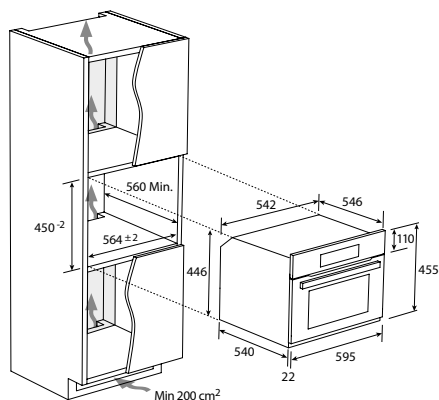

- › **Ovládání:** Dotykový displej TAD s textovým rozhraním
- › **Kapacita (l):** 34
- › **Průměr otočného skleněného talíře (mm):** 320
- › **Max. výkon mikrovlnného ohřevu (W):** 900
- › **Max. výkon horkého vzduchu (W):** 1500
- › **Max. výkon (W):** 3200
- › **Programy:** ▪ Mikrovlny, Gril ▪ Multifunkce (pravý horký vzduch), Gril + ventilátor + kr. topné těleso, Gril + ventilátor, Rozmrazování podle času/váhy, Gril + mikrovlny, Mikrovlny + kr. topné těleso, Světlo ▪ 12 automatických programů ▪ 6 úrovní výkonu
- › **Funkce:** ▪ Dotykové ovládání ▪ Elektronická minutka se zvukovou signalizací ▪ Digitální hodiny ▪ Zvuková signalizace na konci programu ▪ Funkce My taste - rychlý přístup k oblíbeným receptům a programům přes aplikaci hOn
- › **Konstrukce:** ▪ Halogenové osvětlení ▪ Otevírání dvířek výklopem ▪ Nerezový interiér
- › **Příslušenství:** ▪ 1x grilovací mřížka ▪ 1x skleněný talíř ▪ 1x nerezový plech