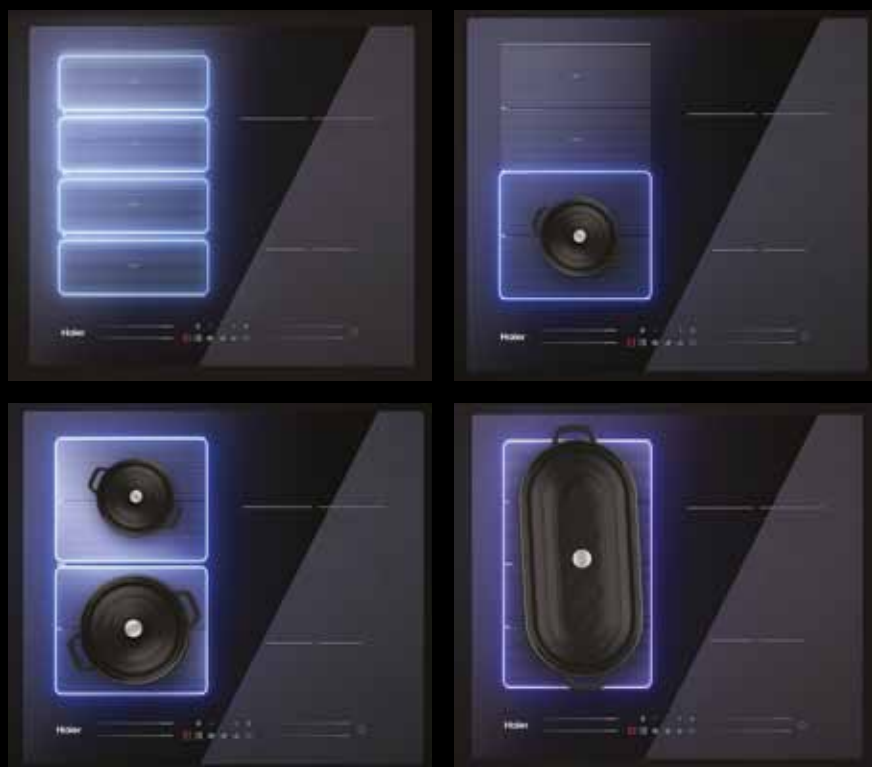

TECHNOLOGIE TECH FLEX PRO INDUČKNÍ VARNÉ DESKY

Díky technologiím Tech Flex jsou naše indukční varné desky flexibilní a přizpůsobitelné, aby vyhovovaly všem vašim potřebám v kuchyni.

MULTIZONE

TAK FLEXIBILNÍ JAKO VAŠE VAŘENÍ

Užijte si flexibilní vaření s naší vícezónovou varnou deskou, která se přizpůsobí různým velikostem hrnců a pánví pro homogenní přívod tepla a rovnoměrné vaření bez ohledu na váš pokrm.