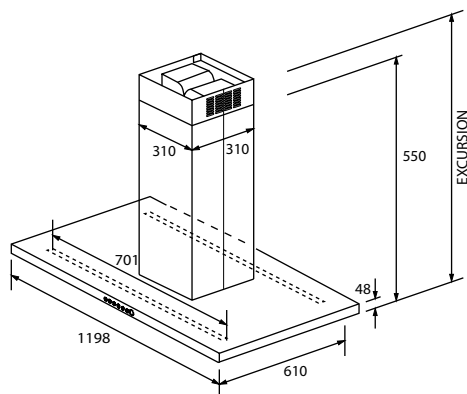

KOMÍNOVÝ ODSAVAČ PAR - ŠÍŘKA 90 CM