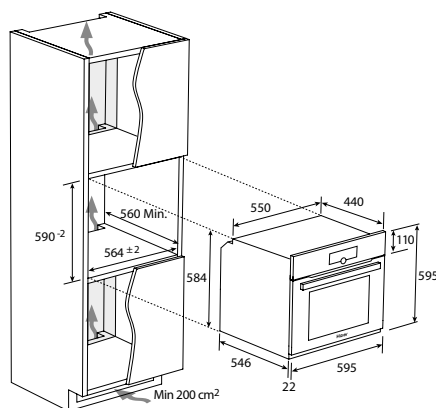

MULTIFUNKČNÍ TROUBA S PRAVÝM
HORKÝM VZDUCEM A PYROLÝZOU

SERIES 6 I-TURN

HWO60SM6F8BHD - 33703466

dostupné od 08/2023

A+

- › **Ovládání:** Dotykový displej s centrálním knoflíkem
- › **Kapacita (l):** 70
- › **Spotřeba en. statický program (kWh):** 1,1
- › **Spotřeba en. nucená ventilace (kWh):** 0,68
- › **Příkon (W):** 3400
- › **Programy:** ▪ Statický ▪ Spodní ohřev + Horní ohřev + Ventilátor ▪ Gril ▪ Super Gril ▪ Gril + ventilátor ▪ Spodní ohřev ▪ Spodní ohřev + ventilátor ▪ Multifunkce (pravý horký vzduch)
- › **Technologie:** ▪ ClimaTech: funkce Soft+, Dvojitý gril, Chef panel, Aktivní ventilace ▪ Tailor Bake - program pro přípravu uvnitř měkkých a na povrchu křupavých pokrmů ▪ Cook with me - umožňuje spravovat, ukládat a hledat nové recepty v aplikaci
- › **Konektivita:** Wi-Fi + Bluetooth
- › **Max. teplota (°C):** 280
- › **Čištění:** ▪ Pyrolýza+ ▪ Pyrolýza Eco ▪ H₂O čištění
- › **Konstrukce:** ▪ Postranní osvětlení pro viditelnost 360° ▪ Nerezové pojezdy na vedení plechů ▪ Teleskopický výsuv (2x) ▪ Soft Close - pomalé dovírání dvířek
- › **Bezpečnost:** ▪ 4 bezpečnostní skla
- › **Příslušenství:** ▪ 1x plech (20 mm) ▪ 1x plech (40 mm) ▪ 1x rošt (prémiový set)