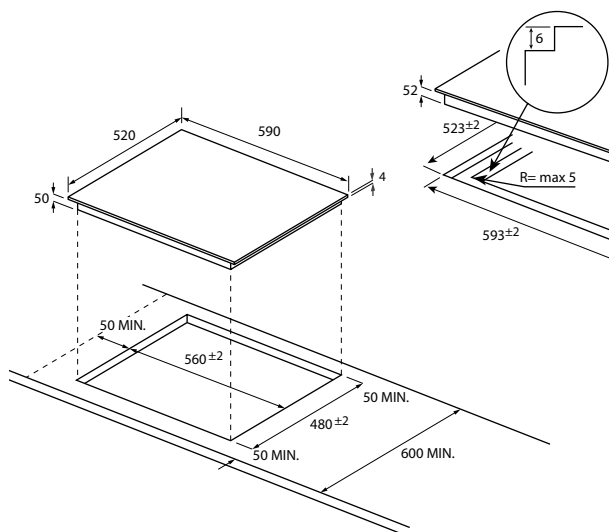

Při instalaci trouby pod varnou desku Haier doporučujeme pro optimální provoz desky odvětrání s prostorem min. 5 cm mezi oběma spotřebiči.

MOC 12.490 Kč
Akční cena 8.990 Kč
EAN 8059019036298