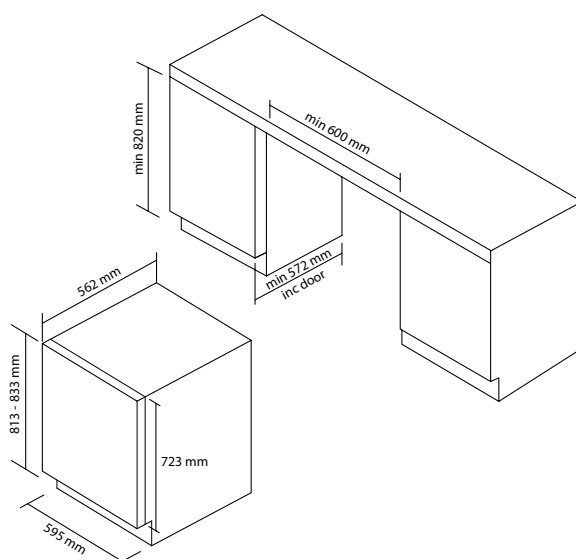

VESTAVNÁ VINOTÉKA

HAKWBD 60 - 34901520

- › **Energetická třída:** F
- › **Objem mrazáku (l):** 120
- › **Roční spotřeba energie (kWh/rok):** 103
- › **Úroveň hlasitosti (dB(A)):** 38
- › **Emisní třída hluku:** C
- › **Klimatická třída:** N/ST
- › **Kapacita lahví:** 44
- › **Vlastnosti:** ▪ Dvě teplotní zóny Horní: 5-10°C/Spodní 10-18°C
 - Elektronické ovládání ▪ Vnitřní LED ovládání s digitálním displejem
 - Konstrukce s nízkými vibracemi - tichý provoz ▪ Připojení k aplikaci hOn - platforma Vivino
- › **Konstrukce:** ▪ 4 dřevěné police ((min. 7 lahví na polici) + 1 spodní police ▪ LED osvětlení ▪ Akustický signál otevřených dveří
 - Transparentní sklo s ochranou proti UV záření ▪ Polohovatelné nožičky (2 vpředu) ▪ Uhlíkový pachový filtr součástí ▪ Reverzibilní dvířka