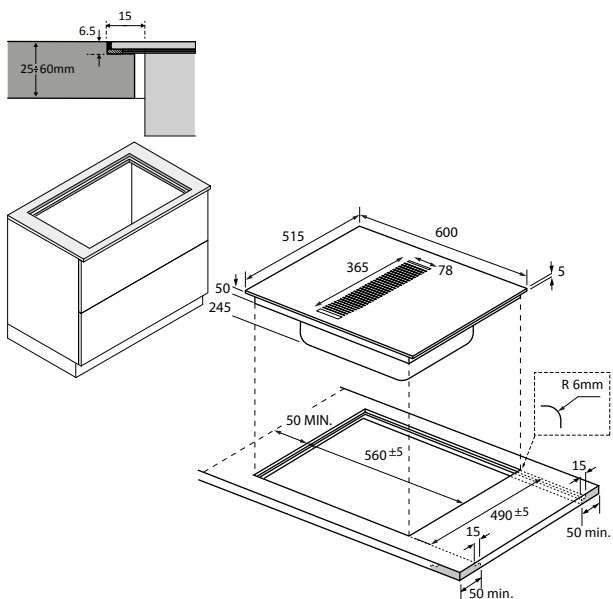

- › **Počet varných zón:** 4
- › **Ovládání:** Dotykové ovládání centrální slider
- › **Celkový příkon (W):** 7400
- › **Provedení:** Rovné hrany
- › **Jištění (A) L/230V:** 16 při 3,1kW
- › **Jištění (A) L1, L2 / 400V~:** 10 při 4,5kW
- › **Jištění (A) L1, L2 / 400V~:** 16 při 7,4kW - bez omezení výkonu
- › **Kmitočet sítě (Hz):** 50 až 60
- › **Varné zóny:** 1x 1600(B1850) W, 1x 2100(B3000) W, 1x 2300(B3000) W, 1x 1200(B1400) W, Min/Max Ø varné nádoby pro zóny 110/120/160/200 mm
- › **Funkce: Varná deska:** • 9 úrovní výkonu • Booster (4x) • Power Management • Funkce Pauza • Časovač • Flexi Zones - možnost přepnutí varných zón do kombinovaného fungování • Automatic Heat Up - automatické zahřátí umožňuje uvést režim rychleji do nastaveného režimu • Keep warm - udržuje stálou teplotu ohřívání pokrmu • **Integrovaný odsavač par:** • 3 úrovně výkonu • 2xBooster • Recirkulace • Časovač • Tukový filtr a uhlíkový filtr
- › **Bezpečnost:** • Dětská pojistka • Ukazatel zbytkového tepla • Safe Activation - ohřev se přerušuje v případě nepřítomnosti hrnců • Bezpečnostní automatické vypnutí v případě dlouhodobé nečinnosti • Ochrana před přehřátím • Ochrana při vylití tekutiny

MOC 64.990 Kč
Akční cena 49.990 Kč
EAN 8059019047799