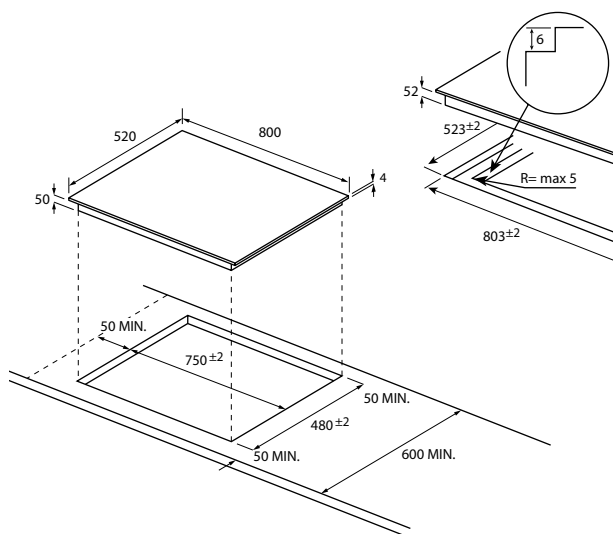

MOC 64.990 Kč
Akční cena 49.990 Kč
EAN 8059019047782

INDUKČNÍ VARNÁ DESKA ŠÍŘKA 80 CM

SERIES 6 I-MOVE

HAMTSJ86MC/1 - 33803056

- › **Počet varných zón:** 6
- › **Ovládání:** Dotykové ovládání 4x Individual Slider
- › **Celkový příkon (W):** 7400
- › **Provedení:** Rovné hrany
- › **Jištění (A) L/230V:** 16A při 2,5kW až 3,5kW
- › **Jištění (A) L1, L2 / 400V~:** 10 při 4,5kW, 16A při 5,5kW
- › **Jištění (A) L1, L2 / 400V~:** 16A při 7,4kW - bez omezení výkonu
- › **Kmitočet sítě (Hz):** 50 až 60
- › **Varné zóny:** ▪ 4x 195×90 mm 2000 (B3200) W, Flexi & VaryCook 3000 (B3600) W - Min/Max Ø varné nádoby levé varné zóny 80/200 mm ▪ 1x Ø 280 mm 3000 (B3600) W - Min/Max Ø varné nádoby prostřední varné zóny 180/280 mm ▪ 1x Ø 150 mm 1400 (B2000) W - Min/Max Ø varné nádoby pravé varné zóny 80/140 mm
- › **Funkce: Varná deska:** ▪ 15 úrovní výkonu ▪ Booster (4x) ▪ Power Management ▪ Funkce Pauza ▪ Časovač ▪ Cook with me - připojení přes Bluetooth & Wi-Fi a kompatibilita s aplikací hOn ▪ VaryCook - možnost přesunu mezi zónami s rozdílnou silou ohřevu bez nutnosti manuální úpravy nastavení; vyhrazena oblast se třemi tepelnými zónami ▪ Multizone - možnost umístění nádobí na libovolnou část zóny, detekce velmi malého nádobí (10 cm)
- › **Bezpečnost:** ▪ Dětská pojistka ▪ Ukazatel zbytkového tepla ▪ Bezpečnostní automatické vypnutí v případě dlouhodobé nečinnosti ▪ Ochrana před přehřátím ▪ Ochrana při vylití tekutiny