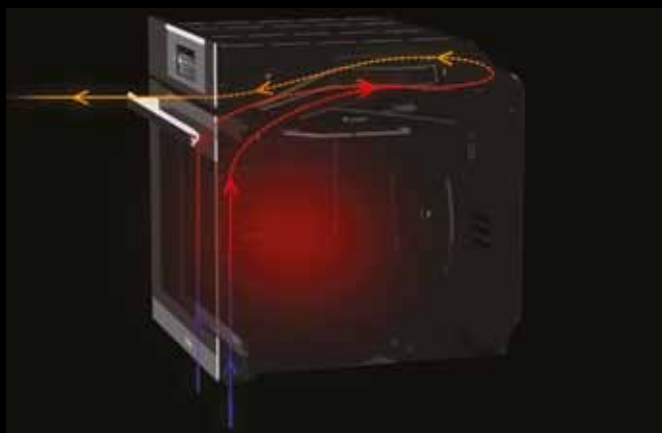

Asistovaný režim se 4 režimy vstříkování páry kombinovanými s tradičními prvky vaření pro pokrytí celého menu.

Manuální režim, který umožňuje přidat páru manuálně, dle potřeby.

Dokonalé rozložení tepla, vlhkosti a horkého vzduchu uvnitř trouby zajistí její vynikající a efektivní výkon. Inovativní technologie ClimaTech vám pomohou dosáhnout úžasných výsledků bez ohledu na vaše kuchařské dovednosti.

CHEF PANEL

Speciálně tvarovaný kryt ventilátoru pro konzistentní a stejnorodé výsledky vaření.

SÍLA GRILU

Vestavné trouby jsou vybaveny výkonným grilem pro rychlejší a vyrovnanější výsledky připravovaných pokrmů.