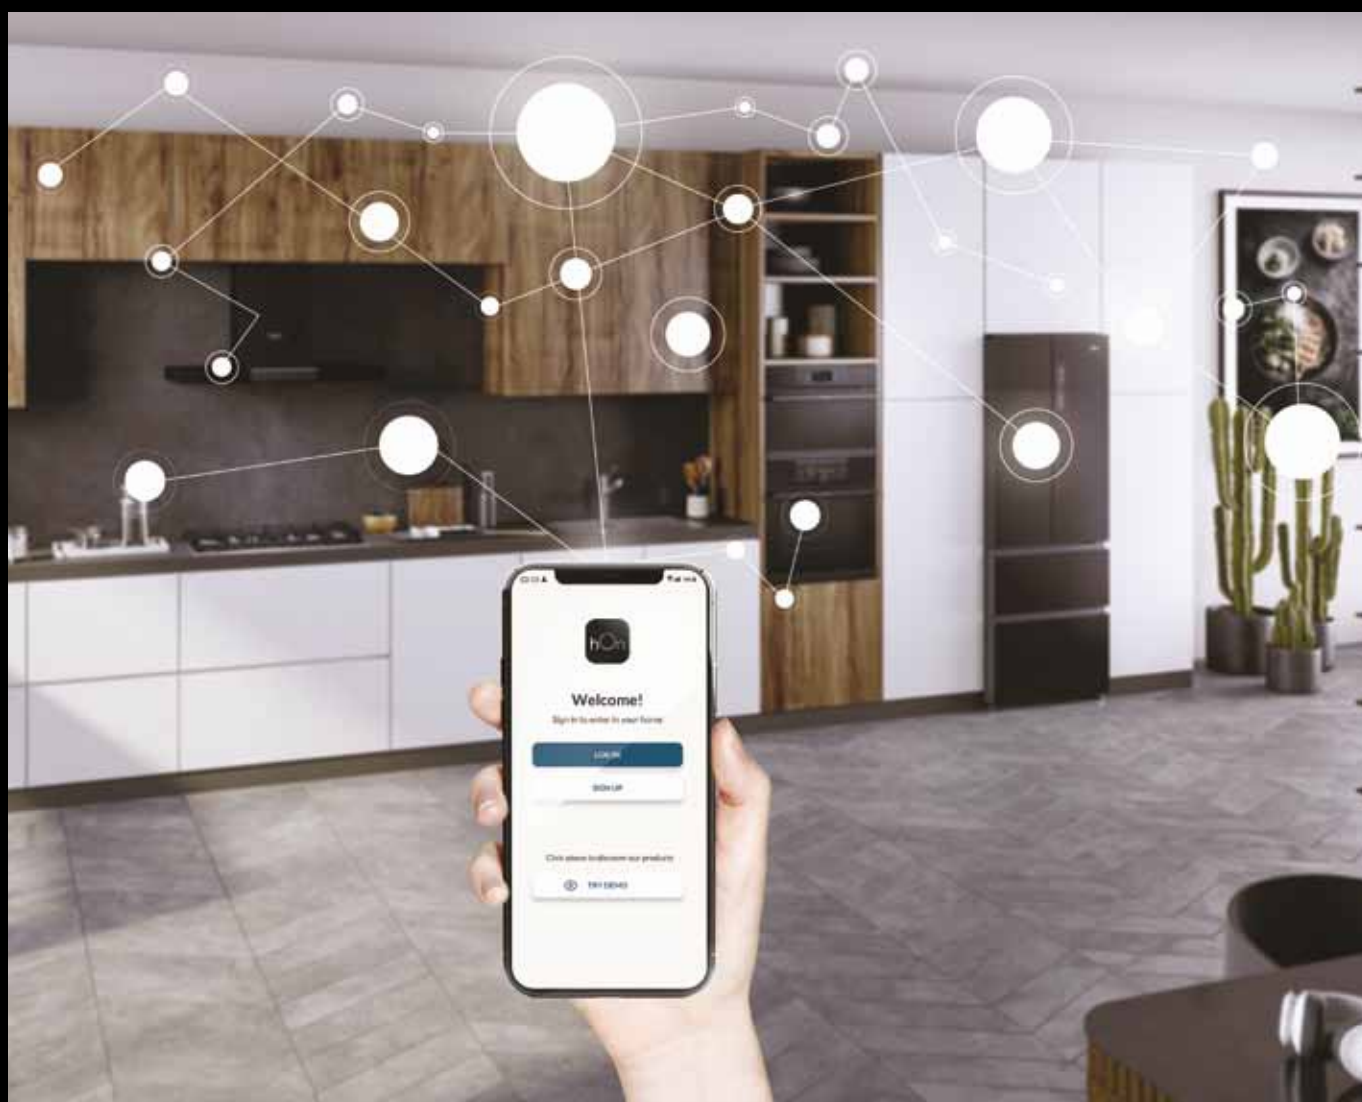

CHYTRÁ DOMÁCNOST S APLIKACÍ hOn

hOn

Available on the
App Store

GET IT ON
Google Play

EXPLORE IT ON
AppGallery

Aplikace hOn představuje unikátní digitální prostředí, přes které můžete jednoduše ovládat, spravovat a naplno si užívat zajímavé vychytávky a maximálně využít chytré spotřebiče Haier. Aplikace se stane vaším osobním virtuálním asistentem, který vás bude doprovázet vaší chytrou domácností a uspokojí vaše potřeby ještě dříve, než o nich vy sami budete vědět. To vše pro vás aplikace zařídí a navíc velmi poutavým, personalizovaným a především inteligentním způsobem. Stáhněte si aplikaci ještě dnes!

VAŘENÍ

Plně digitální kuchařku budete mít vždy na dosah ruky: díky více než stovce receptů si můžete na dálku zvolit nejlepší program trouby, délku přípravy či teplotu, a to i pro složité, víceetapové recepty. Navíc se vždy můžete řídit mnoha zajímavými tipy, které vás budou vařením provázet každý den. Užijte si bezproblémový zážitek z vaření s minimem vynaloženého úsilí díky aplikaci hOn.