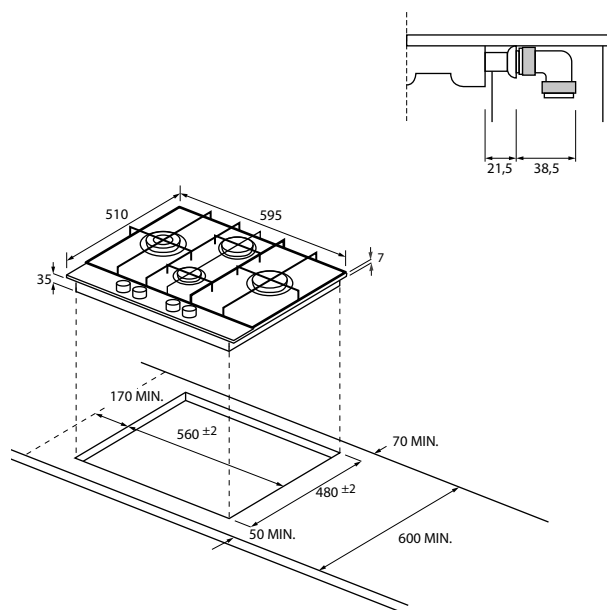

Při instalaci trouby pod varnou desku Haier doporučujeme pro optimální provoz desky odvětrání s prostorem min. 5 cm mezi oběma spotřebiči.

MOC 25.990 Kč
Akční cena 19.990 Kč
EAN 8059019057583

MOC 13.990 Kč
Akční cena 9.990 Kč
EAN 8059019022093