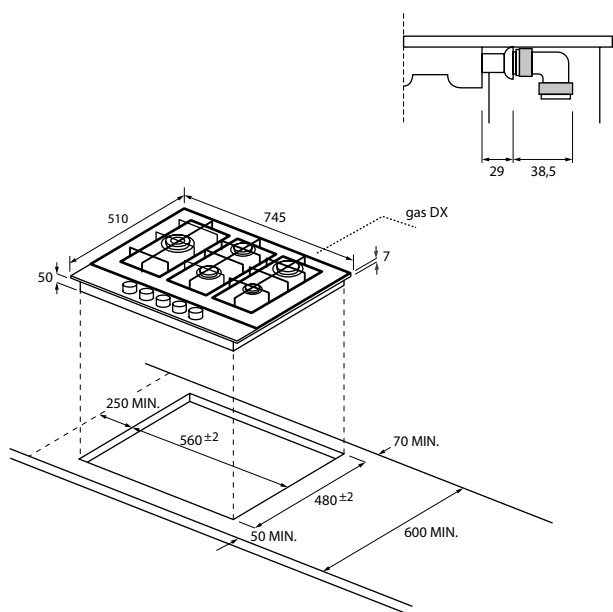

Při instalaci trouby pod varnou desku Haier doporučujeme pro optimální provoz desky odvětrání s prostorem min. 5 cm mezi oběma spotřebiči.

MOC 25.990 Kč
Akční cena 19.990 Kč
EAN 8059019057590

MOC 14.990 Kč
Akční cena 10.990 Kč
EAN 8059019033730