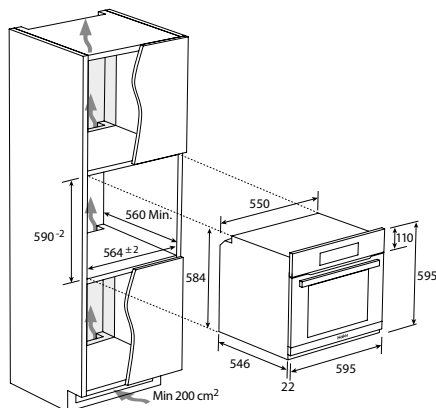

Při instalaci pod varnou desku Haier doporučujeme pro optimální provoz desky odvětrání s prostorem min. 5 cm mezi oběma spotřebiči.

MOC 24.690 Kč
Akční cena 18.990 Kč
EAN 8059019010953

MOC 21.990 Kč
Akční cena 16.990 Kč
EAN 8059019025940