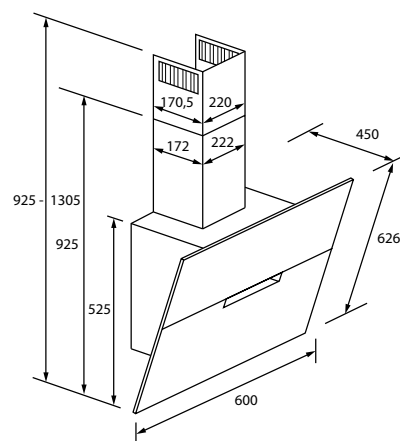

MOC 20.990 Kč
 Akční cena 15.990 Kč
 EAN 8059019040028

KOMÍNOVÝ ODSAVAČ PAR - ŠÍŘKA 60 CM

SERIES 6 I-LINK

HADG6DS46BWIFI - 36901712

A++

- › **Energetická třída:** A++
- › **Roční spotřeba energie (kWh/rok):** 33
- › **Třída účinnosti proudění tekutin:** A
- › **Třída účinnosti osvětlení:** C
- › **Třída účinnosti tukové filtrace:** D
- › **Průtok vzduchu min/max/Booster/ (m³/hod):** 307/589/912
- › **Hlučnost min/max/Booster (dB(A)):** 56/63/74
- › **Funkce:**
 Odtah a recirkulace
 Preci Synch - ovládání pomocí chytrého telefonu a připojení k Wi-Fi/Bluetooth
 5 rychlostních stupňů
 Booster
 Časovač
 Dotykové ovládání
 Vzduchový deflektor a zpětná klapka
- › **Konstrukce:**
 Motor 1x 270 W (DC-1000)
 Osvětlení 2x 1,5 W bílé LED lampy - 7000 K
 Sací potrubí Ø 150 mm
 Redukce 120 mm
- › **Příslušenství:**
 Tukový hliníkový filtr (2x)
 Pachový uhlíkový filtr FCR17 je součástí balení (2ks/balení)