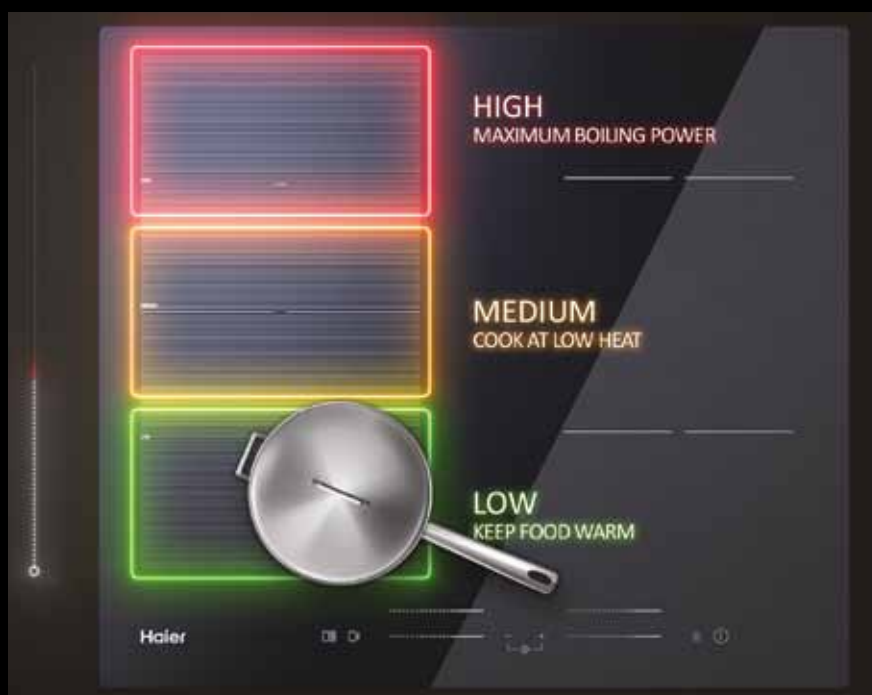

OVLÁDEJTE VAŘENÍ DOTYKEM PRSTU

Budte v kuchyni napřed s aplikací hOn. Aplikace hOn vám umožňuje kontrolovat úroveň výkonu vaší varné desky a také nastavit čas začátku a konce vašeho pokrmu. Pomocí aplikace můžete procházet a vybírat přednastavené programy, jako je ohřívání, rozehřívání, probublávání a smažení, podle vašich potřeb.

TECHNOLOGIE TECH FLEX PRO INDUČKNÍ VARNÉ DESKY

Díky technologiím Tech Flex jsou naše indukční varné desky flexibilní a přizpůsobitelné, aby vyhovovaly všem vašim potřebám v kuchyni.

MULTIZONE

TAK FLEXIBILNÍ JAKO VAŠE VAŘENÍ

Užijte si flexibilní vaření s naší vícezónovou varnou deskou, která se přizpůsobí různým velikostem hrnců a pánví pro homogenní přívod tepla a rovnoměrné vaření bez ohledu na váš pokrm.

VARYCOOK

VAŘTE PŘI SPRÁVNÉ TEPLOTĚ JEN POHYBEM HRNCE

Varycook vám umožní zvládnout profesionální kuchařské techniky z pohodlí vaší kuchyně. Posunutím hrnce můžete okamžitě přepínat mezi 3 tepelnými zónami přizpůsobenými vašim potřebám, aniž byste museli používat jakékoli ovládací prvky. Použijte zónu s vysokým výkonem pro vaření, střední zónu pro běžné vaření a nízkou zónu pro udržování teploty pánví nebo při práci s jemnými omáčkami a dezerty.