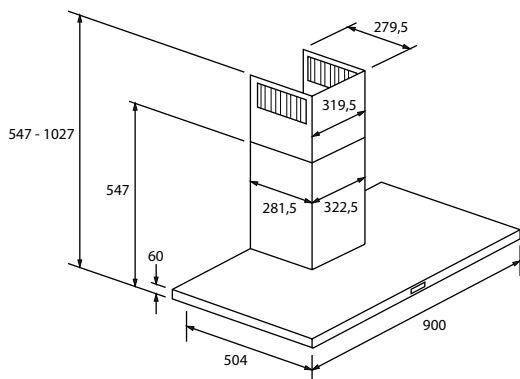

Motor 1x 270 W (DC-1000)

Osvětlení 50 cm bílý LED pásek - 6000 K: 1x 8 W

Sací potrubí Ø 150 mm

Redukce 120 mm

› **Příslušenství:**

Tukový hliníkový filtr (3x)

Pachový uhlíkový filtr FCR17 je součástí balení (2ks/balení)