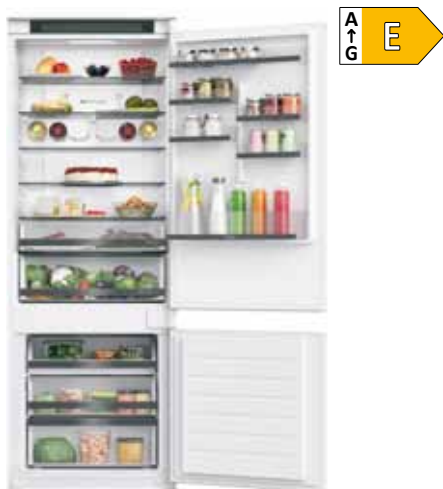

KOMBINOVANÁ CHLADNIČKA
VÝŠKA 193 CM
SERIES 6 2D 70
HBW5719E - 34901386

KOMBINOVANÁ CHLADNIČKA
VÝŠKA 193 CM
COMBI BUILT-IN
HBW5519E - 34901387

- › Energetická třída: E
- › Objem chladničky/mrazničky (l): 285/86
- › Roční spotřeba energie (kWh/rok): 242
- › Úroveň hlasitosti (dB(A)): 37
- › Emisní třída hluku: C
- › Klimatická třída: ST
- › Hvězdičkové označení mrazničky: ****
- › Doba skladování při výpadku proudu (hod)/: 22
- › Vlastnosti:
  - Artificial Intelligence Inside™ - Fresher Techs (Air Surround - rovnoměrné rozložení vzduchu), aplikace hOn
  - Připojení přes Wi-Fi - kompatibilita s aplikací hOn ▪ Total No Frost
  - Super Cooling & Super Freezing ▪ Prázdninový režim, Eko režim
  - Elektronické ovládání ▪ Akustický signál otevřených dveří
- › Chladnička:
  - 3+1 polic, 2+4 přihrádek ve dveřích chladničky
  - 1x zásuvka na ovoce/zeleninu s HCS (Humidity Control System)
  - 1x zásuvka Chiller Area (0 až 3°C) ▪ Police na víno (chromovaná)
  - Držák na vajíčka
- › Mraznička:
  - 3 zásuvky ▪ Zásobník na led (manuální)
- › Konstrukce:
  - Reverzibilní dvířka - výměnné panty dveří
  - LED osvětlení ▪ Invertorový kompresor

- › Energetická třída: E
- › Objem chladničky/mrazničky (l): 218/61
- › Roční spotřeba energie (kWh/rok): 214
- › Úroveň hlasitosti (dB(A)): 37
- › Emisní třída hluku: C
- › Klimatická třída: ST
- › Hvězdičkové označení mrazničky: ****
- › Doba skladování při výpadku proudu (hod)/: 16
- › Vlastnosti:
  - Artificial Intelligence Inside™ - Fresher Techs (Air Surround - rovnoměrné rozložení vzduchu), aplikace hOn
  - Připojení přes Wi-Fi - kompatibilita s aplikací hOn ▪ Total No Frost
  - Super Cooling & Super Freezing ▪ Prázdninový režim, Eko režim
  - Elektronické ovládání ▪ Akustický signál otevřených dveří
- › Chladnička:
  - 3+1 polic, 2+4 přihrádek ve dveřích chladničky
  - 1x zásuvka na ovoce/zeleninu s HCS (Humidity Control System)
  - 1x zásuvka Chiller Area (0 až 3 °C) ▪ Police na víno (chromovaná)
  - Držák na vajíčka
- › Mraznička:
  - 3 zásuvky ▪ Zásobník na led (manuální)
- › Konstrukce:
  - Reverzibilní dvířka - výměnné panty dveří
  - LED osvětlení ▪ Invertorový kompresor