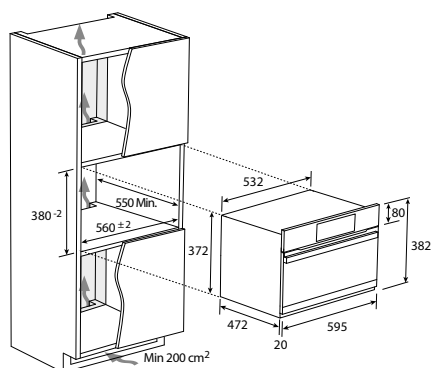

MOC 19.490 Kč
Akční cena 15.990 Kč
EAN 8059019072753

MOC 18.490 Kč
Akční cena 14.990 Kč
EAN 8059019072760