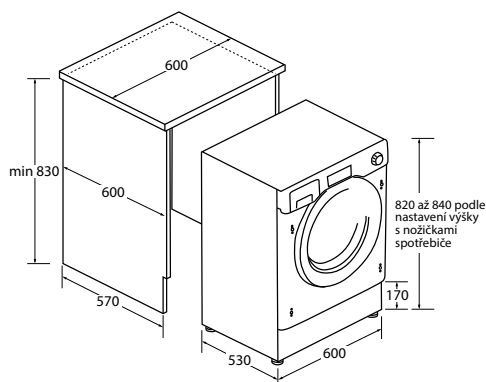

MOC 29.990 Kč
Akční cena 22.990 Kč
EAN 8059019040851

VESTAVNÁ PRAČKA S PŘEDNÍM PLNĚNÍM
HLOUBKA 53 CM

SERIES 4

HWQ90B416FWBB-S - 31801014

- › **Ovládání:** Dotykové ovládání přes digitální displej + manuální ovladač
- › **Energetická třída:** A
- › **Kapacita (kg):** 9
- › **Spotřeba energie (kWh/100 cyklů):** 49
- › **Trvání programu Eco (h:min):** 48-48
- › **Spotřeba vody na Eco cyklus (l):** 46
- › **Úroveň hlasitosti (dB(A)):** 76
- › **Emisní třída hluku:** B
- › **Otáčky při odstřeďování (ot./min):** 1600
- › **Třída účinnosti odstřeďování:** B
- › **Programy:** 15 + 1 programů: Jemné prádlo, Rychlý, Expres 14', Rychlý mix (bavlna + syntetika) 59', Vlna/Hedvábí, Sportovní oblečení, Odčerpání/Odstřeďování, Máchání, Eco 40- 60, 20°C, Hygienický (parní), Dětské prádlo (parní), Mix (bavlna + syntetika) (parní), Syntetika (parní), Bavlna (parní)
- › **Funkce:** ▪ i-Time - výběr ze 3 úrovní intenzity pracího programu (jeho délky) v závislosti na znečištění prádla ▪ Nastavení teploty praní ▪ Nastavení otáček odstřeďování ▪ Přídavné máchání ▪ Odložený start ▪ Pára
- › **Konstrukce:** ▪ Invertorový (BPM) motor ▪ Nerezový buben
- › **Bezpečnost:** ▪ Bezpečnostní zámek dveří ▪ Ochrana proti úniku vody Antioverflow