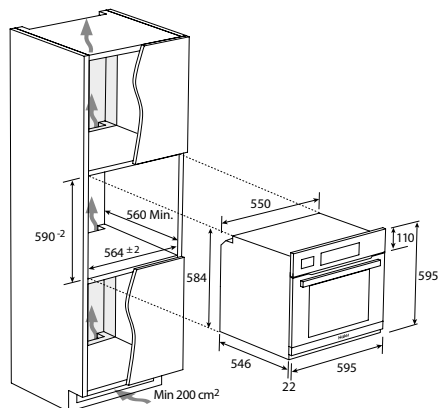

Při instalaci pod varnou desku Haier doporučujeme pro optimální provoz desky odvětrání s prostorem min. 5 cm mezi oběma spotřebiči.

MOC 42.990 Kč
Akční cena 32.990 Kč
EAN 8059019051192

MOC 40.490 Kč
Akční cena 30.990 Kč
EAN 8059019025759