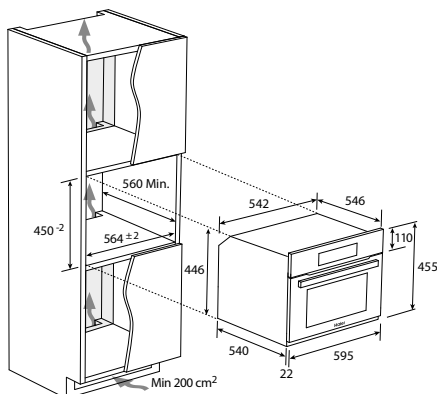

MOC 55.990 Kč
Akční cena 42.990 Kč
EAN 8059019051659

MOC 49.490 Kč
Akční cena 37.990 Kč
EAN 8059019051604