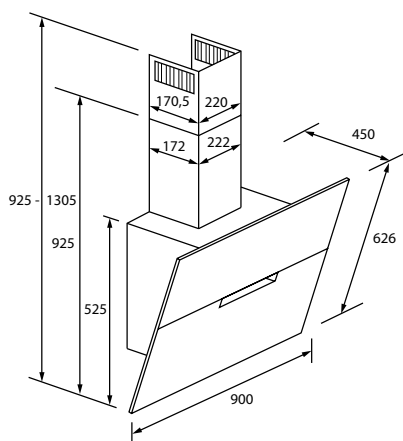

MOC 46.990 Kč
Akční cena 35.990 Kč
EAN 8059019055480

MOC 25.990 Kč
Akční cena 19.990 Kč
EAN 8059019055336

KOMÍNOVÝ ODSAVAČ PAR - ŠÍŘKA 90 CM

SERIES 6 I-LINK

HADG9CS46BWIFI - 36901711

A++

- › **Energetická třída:** A++
- › **Roční spotřeba energie (kWh/rok):** 33
- › **Třída účinnosti proudění tekutin:** A
- › **Třída účinnosti osvětlení:** C
- › **Třída účinnosti tukové filtrace:** D
- › **Průtok vzduchu min/max/Booster/ (m³/hod):** 307/589/912
- › **Hlučnost min/max/Booster (dB(A)):** 56/63/74
- › **Funkce:**
 Odtah a recirkulace
 Preci Synch - ovládání pomocí chytrého telefonu a připojení k Wi-Fi/Bluetooth
 5 rychlostních stupňů
 Booster
 Časovač
 Dotykové ovládání
 Vzduchový deflektor a zpětná klapka
- › **Konstrukce:**
 Motor 1x 270 W (DC-1000)
 Osvětlení 2x 1,5W LED
 Sací potrubí Ø 150 mm
- › **Příslušenství:**
 Tukový hliníkový filtr (2x)
 Pachový uhlíkový filtr je součástí balení