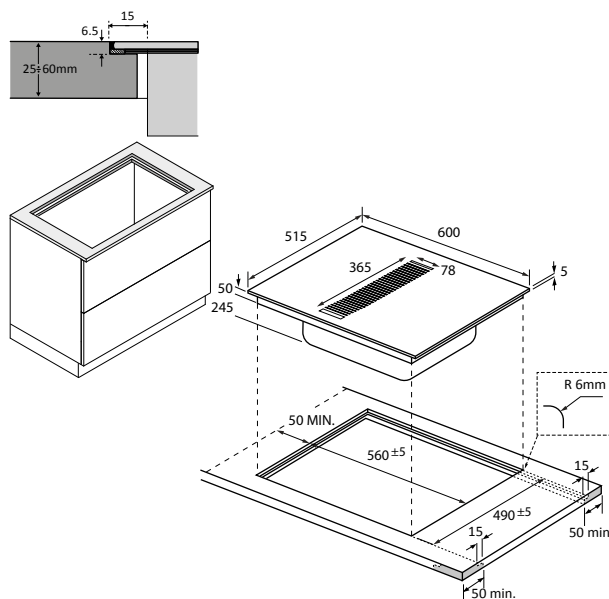

- › **Počet varných zón:** 4
- › **Ovládání:** Dotykové ovládání centrální slider
- › **Celkový příkon (W):** 7400
- › **Provedení:** Rovné hrany
- › **Jištění (A) L/230V:** 16 při 3,1kW
- › **Jištění (A) L1, L2 / 400V~:** 10 při 4,5kW
- › **Jištění (A) L1, L2 / 400V~:** 16 při 7,4kW - bez omezení výkonu
- › **Kmitočet sítě (Hz):** 50 až 60
- › **Varné zóny:** 1x 1600(B1850) W, 1x 2100(B3000) W, 1x 2300(B3000) W, 1x 1200(B1400) W, Min/Max Ø varné nádoby pro zóny 110/120/160/200 mm
- › **Funkce: Varná deska:** • 9 úrovní výkonu • Booster (4x) • Power Management • Funkce Pauza • Časovač • Flexi Zones - možnost přepnutí varných zón do kombinovaného fungování • Automatic Heat Up - automatické zahřátí umožňuje uvést režim rychleji do nastaveného režimu • Keep warm - udržuje stálou teplotu ohřívání pokrmu • **Integrovaný odsavač par:** • 3 úrovně výkonu • 2xBooster • Odtah • Časovač • Tukový filtr
- › **Bezpečnost:** • Dětská pojistka • Ukazatel zbytkového tepla • Safe Activation - ohřev se přerušuje v případě nepřítomnosti hrnců • Bezpečnostní automatické vypnutí v případě dlouhodobé nečinnosti • Ochrana před přehřátím • Ochrana při vylití tekutiny