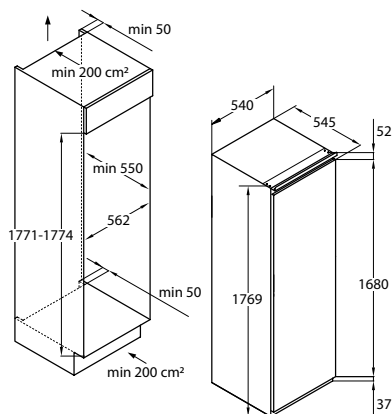

MOC 29.890 Kč
Akční cena 22.990 Kč
EAN 8059019060927

MOC 28.590 Kč
Akční cena 21.990 Kč
EAN 8059019027470

ŠUPLÍKOVÁ MRAZNIČKA VÝŠKA 177 CM

SERIES 6 UP 55

HFE 172 NF DE - 37900572

- › Energetická třída: F
- › Objem mrazáku (l): 200
- › Roční spotřeba energie (kWh/rok): 289
- › Úroveň hlasitosti (dB(A)): 41
- › Emisní třída hluku: C
- › Klimatická třída: ST-N
- › Hvězdičkové označení mrazničky: ****
- › Doba skladování při výpadku proudu(hod): 11
- › Vlastnosti: ▪ Automatické odmrazování s No Frost ▪ Elektronické ovládání
- › Mraznička: ▪ 7 zásuvek ▪ Super Freezing ▪ Zásobník na led (manuální)
- › Konstrukce: ▪ Reverzibilní dvířka - výměnné panty