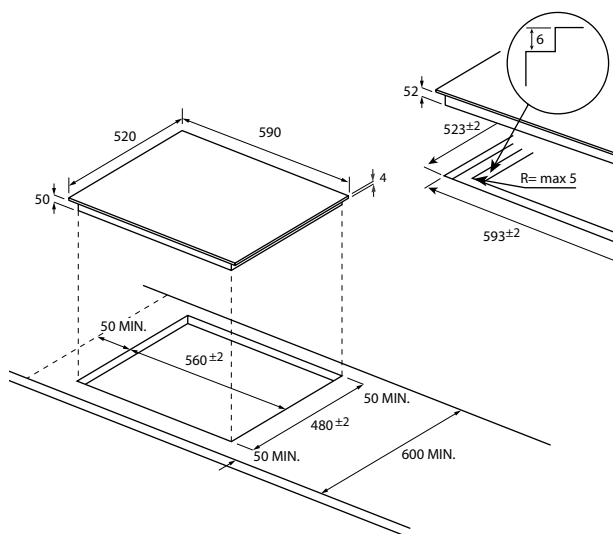

- › **Počet varných zón:** 4
- › **Ovládání:** Dotykové ovládání 4x Individual Slider
- › **Celkový příkon (W):** 7200
- › **Provedení:** Rovné hrany
- › **Jištění (A) L/230V:** 16A při 2,5kW až 3,5kW
- › **Jištění (A) L1, L2 / 400V~:** 10 při 4,5kW, 16A při 5,5kW
- › **Jištění (A) L1, L2 / 400V~:** 16A při 7,2kW - bez omezení výkonu
- › **Kmitočet sítě (Hz):** 50 až 60
- › **Varné zóny:**
  - Levá přední a zadní 200 × 220 mm, 2,0 kW/ Booster 3,0 kW - Min/Max Ø dna varné nádoby pro levé zóny 140/220 mm
  - Flexi & VaryCook: V/Š 405 x 220 mm, 3,0 kW/ Booster 4,0 kW - Min/Max Ø dna varné nádoby pro Flexi & Varycook 220/400 mm
  - Pravá přední a zadní: Ø 180 mm, 1,8 kW/ Booster 2,3 kW - Min/Max Ø varné nádoby 140/180 mm
- › **Funkce:**
  - 9 úrovní výkonu ▪ Booster (4x) ▪ Power Management
  - Funkce Pauza ▪ Časovač ▪ Cook with me - připojení přes Bluetooth & Wi-Fi a kompatibilita s aplikací hOn ▪ VaryCook - vyhrazená oblast se třemi tepelnými zónami, které lze variabilně využít během celého procesu vaření, stačí posunout hrnec na vybranou zónu
- › **Bezpečnost:**
  - Dětská pojistka ▪ Ukazatel zbytkového tepla
  - Bezpečnostní automatické vypnutí v případě dlouhodobé nečinnosti ▪ Ochrana před přehřátím ▪ Ochrana při vylití tekutiny