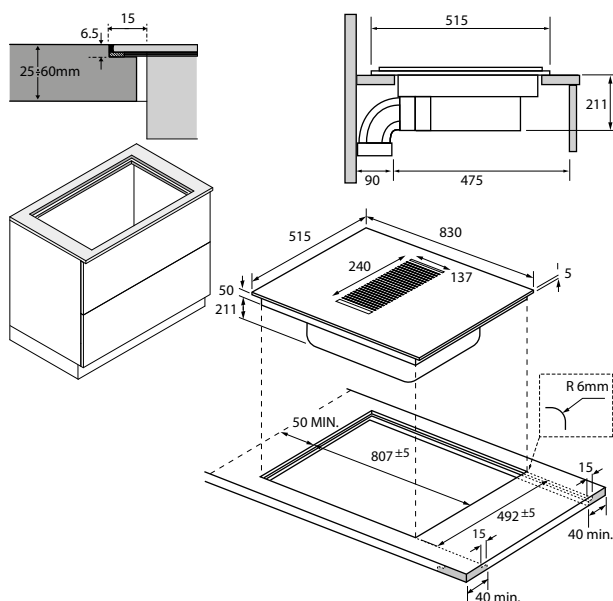

- › **Počet varných zón:** 4
- › **Ovládání:** Dotykové ovládání 4x Individual Slider
- › **Celkový příkon (W):** 7400
- › **Provedení:** Rovné hrany
- › **Jištění (A) L/230V:** 16 při 3,1kW
- › **Jištění (A) L1, L2 / 400V~:** 10 při 4,5kW
- › **Jištění (A) L1, L2 / 400V~:** 16 při 7,4kW - bez omezení výkonu
- › **Kmitočet sítě (Hz):** 50 až 60
- › **Varné zóny:** 4x zóna - 2100 (B3000) W - Min/Max Ø varné nádoby pro všechny zóny 110/210 mm
- › **Funkce: Varná deska:** ▪ 9 úrovní výkonu ▪ Booster (4x) ▪ Power Management ▪ Funkce Pauza ▪ Časovač ▪ Bridge Zones - možnost přepnutí varných zón do kombinovaného fungování ▪ Pot Detector - automatická detekce hrnců ▪ Automatic Heat Up - automatické zahřátí umožňuje uvést režim rychleji do nastaveného režimu ▪ Keep warm - udržuje stálou teplotu ohřívání pokrmu
- › **Integrovaný odsavač par:** ▪ 8 úrovní výkonu ▪ Booster ▪ Recirkulace ▪ Časovač ▪ Tukový filtr a uhlíkový filtr
- › **Bezpečnost:** ▪ Dětská pojistka ▪ Ukazatel zbytkového tepla ▪ Safe Activation - ohřev se přeruší v případě nepřítomnosti hrnců ▪ Bezpečnostní automatické vypnutí v případě dlouhodobé nečinnosti ▪ Ochrana před přehřátím ▪ Ochrana při vylití tekutiny

MOC 77.990 Kč
Akční cena 59.990 Kč
EAN 8059019039121