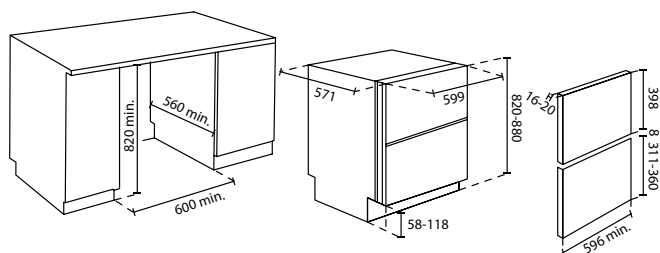

MOC 64.990 Kč
Akční cena 49.990 Kč
EAN 8059019071084

MOC 34.990 Kč
Akční cena 26.990 Kč
EAN 692577800223