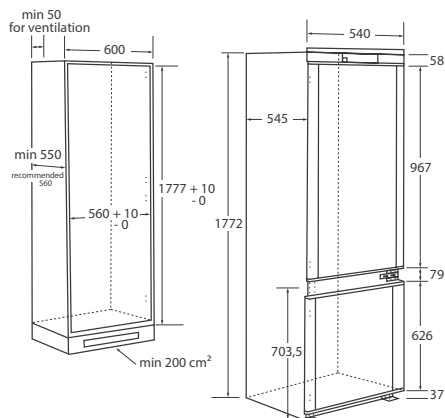

- › Energetická třída: F
- › Objem chladničky/mrazničky (l): 316
- › Roční spotřeba energie (kWh/rok): 143
- › Úroveň hlasitosti (dB(A)): 39
- › Emisní třída hluku: C
- › Klimatická třída: ST
- › Vlastnosti: ▪ Automatické odmrazování ▪ Elektronické ovládání
- › Chladnička: ▪ 5 přihrádek + 2 zásuvky ▪ Police na víno (chromovaná)
  - 4+1 přihrádek ve dvířkách ▪ Držák na vajíčka
- › Konstrukce: ▪ LED osvětlení ▪ Reverzibilní dvířka - výměnné panty