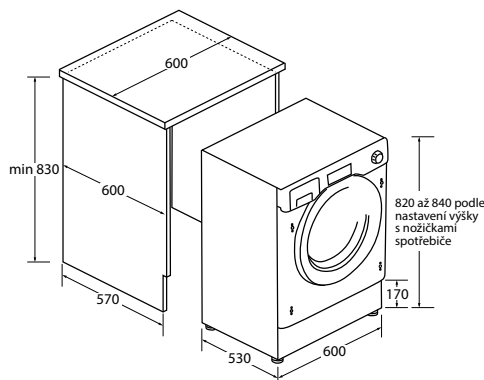

MOC 29.990 Kč
Akční cena 22.990 Kč
EAN 8059019040851

VESTAVNÁ PRAČKA S PŘEDNÍM PLNĚNÍM
HLOUBKA 53 CM

SERIES 4

HWQ90B416FWBB-S - 31801014

- › **Ovládání:** Dotykové ovládání přes digitální displej + manuální ovladač
- › **Energetická třída:** A
- › **Kapacita (kg):** 9
- › **Spotřeba energie (kWh/100 cyklů):** 49
- › **Trvání programu Eco (h:min):** 48-48
- › **Spotřeba vody na Eco cyklus (l):** 46
- › **Úroveň hlasitosti (dB(A)):** 76
- › **Emisní třída hluku:** B
- › **Otáčky při odstřeďování (ot./min):** 1600
- › **Třída účinnosti odstřeďování:** B
- › **Programy:** 15 + 1 programů: Jemné prádlo, Rychlý, Expres 14', Rychlý mix (bavlna + syntetika) 59', Vlna/Hedvábí, Sportovní oblečení, Odčerpání/Odstřeďování, Máchání, Eco 40- 60, 20°C, Hygienický (parní), Dětské prádlo (parní), Mix (bavlna + syntetika) (parní), Syntetika (parní), Bavlna (parní)
- › **Funkce:** ▪ i-Time - výběr ze 3 úrovní intenzity pracího programu (jeho délky) v závislosti na znečištění prádla ▪ Nastavení teploty praní ▪ Nastavení otáček odstřeďování ▪ Přídavné máchání ▪ Odložený start ▪ Pára
- › **Konstrukce:** ▪ Invertorový (BPM) motor ▪ Nerezový buben
- › **Bezpečnost:** ▪ Bezpečnostní zámek dveří ▪ Ochrana proti úniku vody Antioverflow