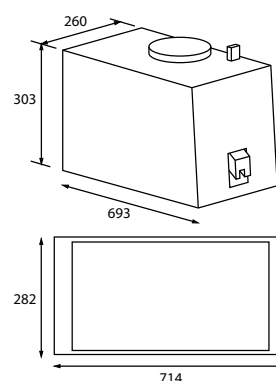

MOC 16.990 Kč
Akční cena 12.990 Kč
EAN 8059019037516