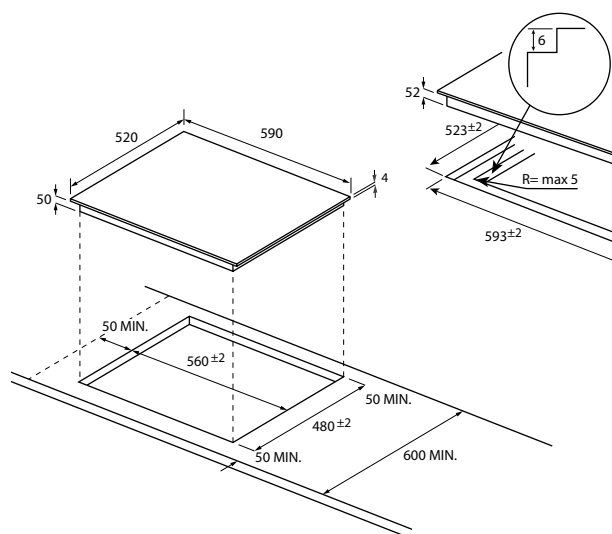

Při instalaci trouby pod varnou desku Haier doporučujeme pro optimální provoz desky odvětrání s prostorem min. 5 cm mezi oběma spotřebiči.

MOC 20.990 Kč
Akční cena 15.990 Kč
EAN 8059019003481

MOC 19.490 Kč
Akční cena 14.990 Kč
EAN 8059019003467