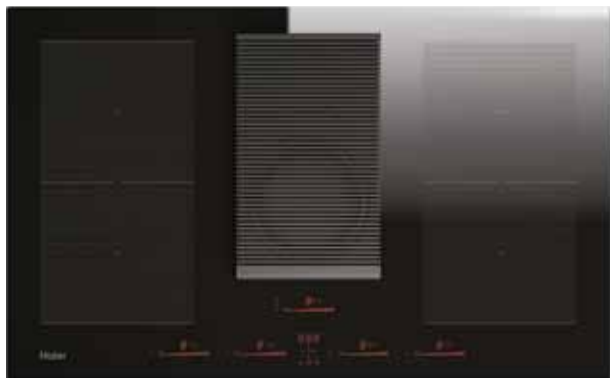

INDUKČNÍ VARNÁ DESKA SE ZABUDOVANÝM
ODSAVAČEM PAR (RECIRKULACE) - ŠÍŘKA 80 CM

SERIES 6 I-DUAL
HAIH8IFMCF - 33803037