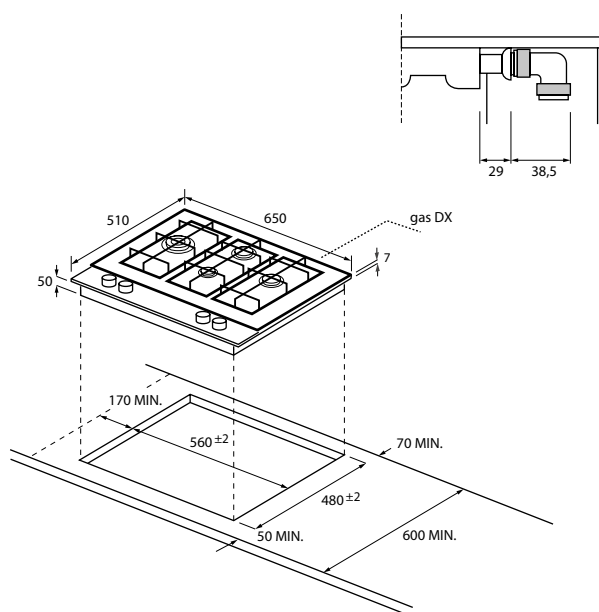

Při instalaci trouby pod varnou desku Haier doporučujeme pro optimální provoz desky odvětrání s prostorem min. 5 cm mezi oběma spotřebiči.

MOC 25.990 Kč
Akční cena 19.990 Kč
EAN 8059019057590

MOC 14.990 Kč
Akční cena 10.990 Kč
EAN 8059019033730