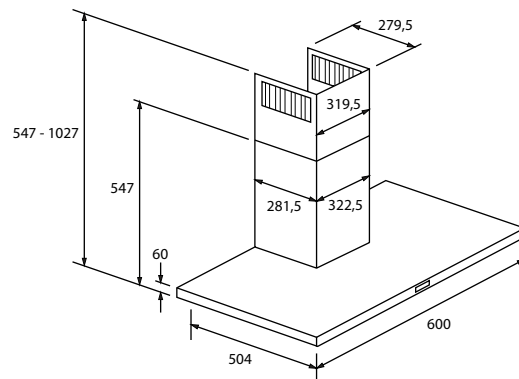

MOC 18.490 Kč
Akční cena 13.990 Kč
EAN 8059019040004

VÝSUVNÝ ODSAVAČ PAR - ŠÍŘKA 88 CM

SERIES 6 I-DESIGN

HADD9SS6B - 36901697

B

- › Energetická třída: B
- › Roční spotřeba energie (kWh/rok): 50
- › Třída účinnosti proudění tekutin: B
- › Třída účinnosti osvětlení: A
- › Třída účinnosti tukové filtrace: F
- › Průtok vzduchu min/max/Booster/ (m³/hod): 234/605
- › Hlučnost min/max/Booster (dB(A)): 53/74
- › Funkce:
 - Odtah a recirkulace
 - 4 rychlostní stupně
 - Časovač
 - Dotykové ovládání
 - Perimetální (obvodové) sání
 - Zpětná klapka
- › Konstrukce:
 - Vestavný do pracovní desky (výsuvný směrem nahoru)
 - Motor 1x 230 W (AC)
 - Osvětlení 1x LED 5 W
 - Sací potrubí Ø 150 mm
- › Příslušenství:
 - Tukový hliníkový filtr (1x)
 - Pachový uhlíkový filtr je součástí balení