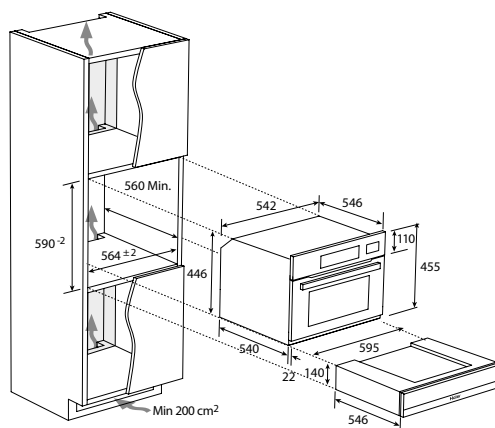

MOC 16.990 Kč
Akční cena 12.990 Kč
EAN 8059019029924