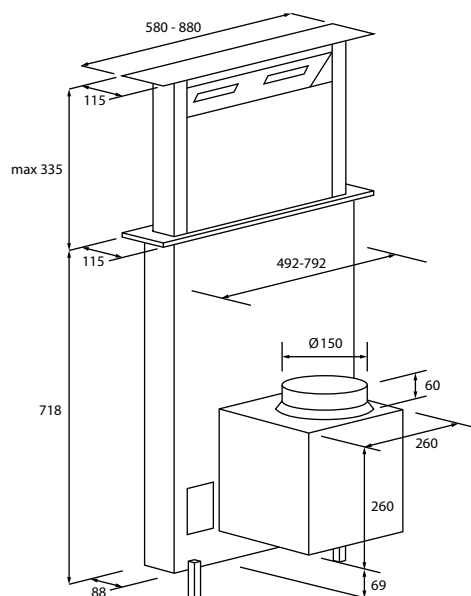

MOC 18.490 Kč
Akční cena 13.990 Kč
EAN 8059019040004

VÝSUVNÝ ODSAVAČ PAR - ŠÍŘKA 88 CM

SERIES 6 I-DESIGN

HADD9SS6B - 36901697

B

- › Energetická třída: B
- › Roční spotřeba energie (kWh/rok): 50
- › Třída účinnosti proudění tekutin: B
- › Třída účinnosti osvětlení: A
- › Třída účinnosti tukové filtrace: F
- › Průtok vzduchu min/max/Booster/ (m³/hod): 234/605
- › Hlučnost min/max/Booster (dB(A)): 53/74
- › Funkce:
 - Odtah a recirkulace
 - 4 rychlostní stupně
 - Časovač
 - Dotykové ovládání
 - Perimetální (obvodové) sání
 - Zpětná klapka
- › Konstrukce:
 - Vestavný do pracovní desky (výsuvný směrem nahoru)
 - Motor 1x 230 W (AC)
 - Osvětlení 1x LED 5 W
 - Sací potrubí Ø 150 mm
- › Příslušenství:
 - Tukový hliníkový filtr (1x)
 - Pachový uhlíkový filtr je součástí balení