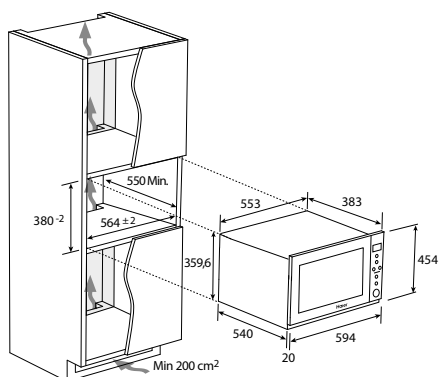

MOC 16.990 Kč
Akční cena 12.990 Kč
EAN 8059019042893

MOC 15.590 Kč
Akční cena 11.990 Kč
EAN 8059019020761