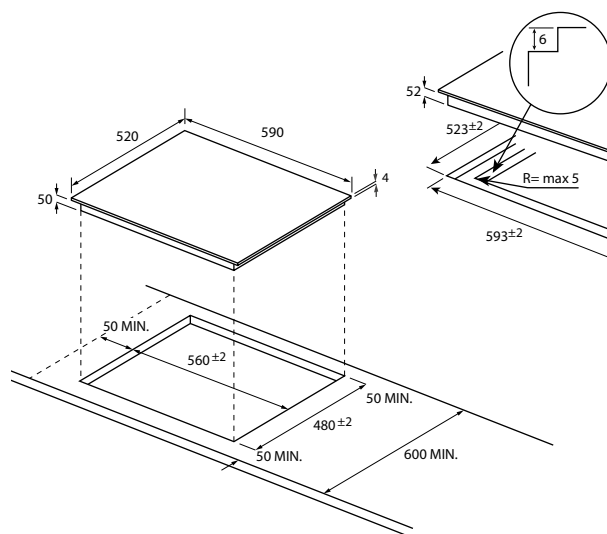

Při instalaci trouby pod varnou desku Haier doporučujeme pro optimální provoz desky odvětrání s prostorem min. 5 cm mezi oběma spotřebiči.

MOC 32.490 Kč
Akční cena 24.990 Kč
EAN 8059019041247

MOC 25.990 Kč
Akční cena 19.990 Kč
EAN 8059019035314