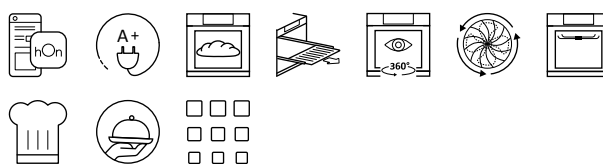

MULTIFUNKČNÍ TROUBA S PRAVÝM
HORKÝM VZDUCEM A PYROLÝZOU

SERIES 6 I-TURN

HWO60SM6F8BHD - 33703466

dostupné od 08/2023

A+

- › **Ovládání:** Dotykový displej s centrálním knoflíkem
- › **Kapacita (l):** 70
- › **Spotřeba en. statický program (kWh):** 1,1
- › **Spotřeba en. nucená ventilace (kWh):** 0,68
- › **Příkon (W):** 3400
- › **Programy:** ▪ Statický ▪ Spodní ohřev + Horní ohřev + Ventilátor ▪ Gril ▪ Super Gril ▪ Gril + ventilátor ▪ Spodní ohřev ▪ Spodní ohřev + ventilátor ▪ Multifunkce (pravý horký vzduch)
- › **Technologie:** ▪ ClimaTech: funkce Soft+, Dvojitý gril, Chef panel, Aktivní ventilace ▪ Tailor Bake - program pro přípravu uvnitř měkkých a na povrchu křupavých pokrmů ▪ Cook with me - umožňuje spravovat, ukládat a hledat nové recepty v aplikaci
- › **Konektivita:** Wi-Fi + Bluetooth
- › **Max. teplota (°C):** 280
- › **Čištění:** ▪ Pyrolýza+ ▪ Pyrolýza Eco ▪ H₂O čištění
- › **Konstrukce:** ▪ Postranní osvětlení pro viditelnost 360° ▪ Nerezové pojezdy na vedení plechů ▪ Teleskopický výsuv (2x) ▪ Soft Close - pomalé dovírání dvířek
- › **Bezpečnost:** ▪ 4 bezpečnostní skla
- › **Příslušenství:** ▪ 1x plech (20 mm) ▪ 1x plech (40 mm) ▪ 1x rošt (prémiový set)