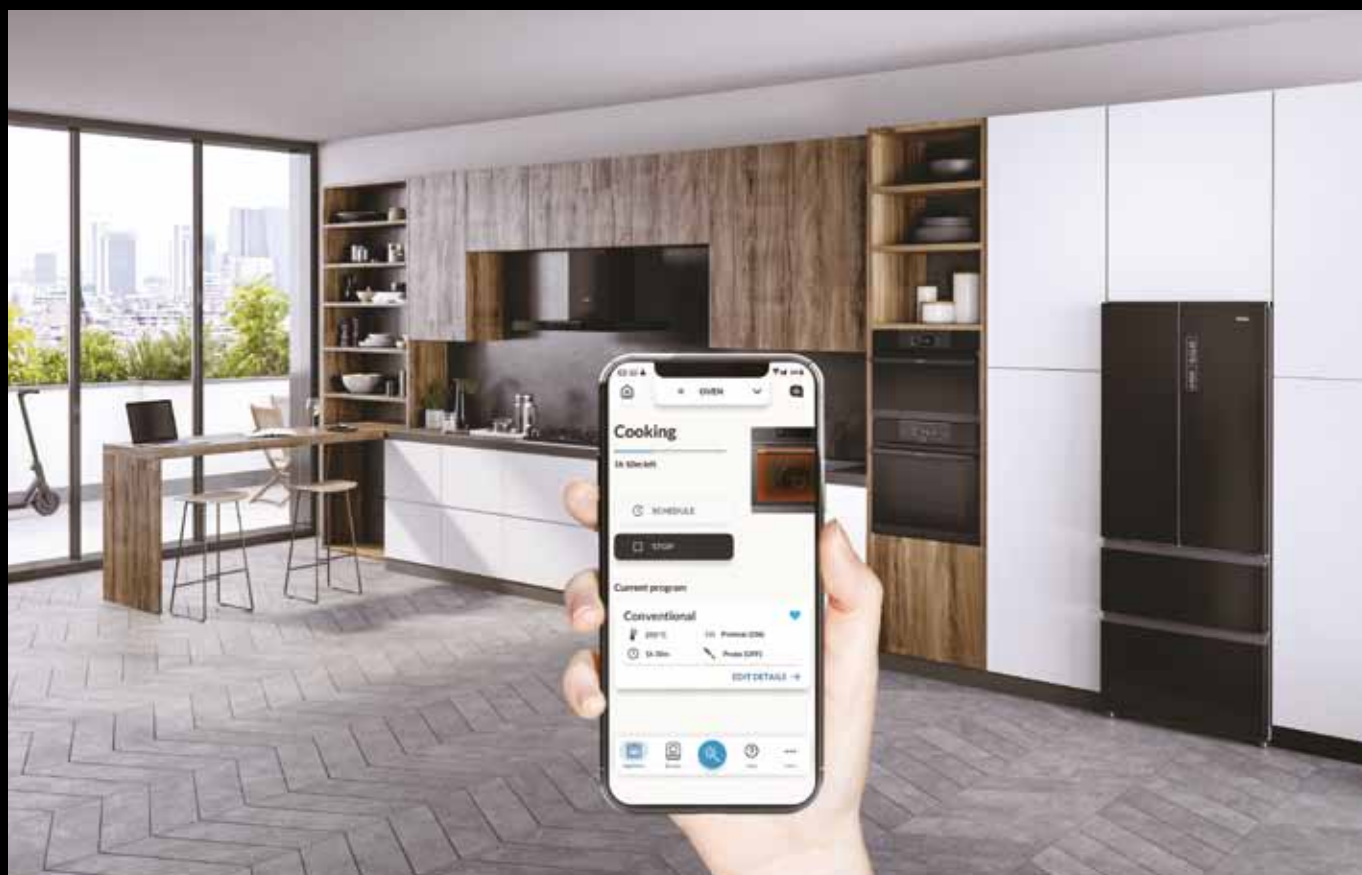

SPOTŘEBIČE PŘIPOJENÉ K APLIKACI hOn

Aplikace hOn je jedinečné digitální prostředí pro ovládání, správu, zábavu a maximální využití vašich spotřebičů Haier.

ZAČNĚTE MULTITASKOVAT DÍKY DÁLKOVÉMU OVLÁDÁNÍ

S troubou s konektivitou můžete svůj čas v kuchyni využít na maximum pomocí funkce dálkového ovládání v aplikaci hOn. Tato aplikace vám umožňuje spustit nebo naplánovat cyklus vaření, zkontrolovat čas ukončení a kdykoli upravit nastavení, takže máte čas si užívat nebo dělat něco jiného.