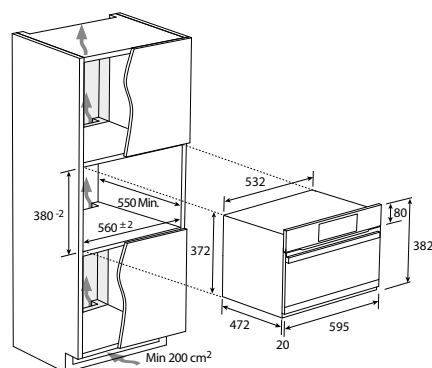

MOC 19.490 Kč
Akční cena 15.990 Kč
EAN 8059019072753

MOC 18.490 Kč
Akční cena 14.990 Kč
EAN 8059019072760