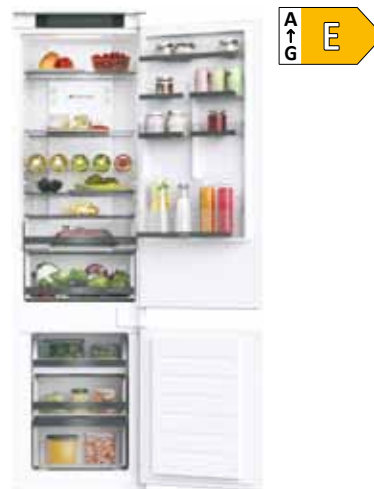

KOMBINOVANÁ CHLADNIČKA
VÝŠKA 193 CM
SERIES 6 2D 70
HBW5719E - 34901386

KOMBINOVANÁ CHLADNIČKA
VÝŠKA 193 CM
COMBI BUILT-IN
HBW5519E - 34901387

- › Energetická třída: E
- › Objem chladničky/mrazničky (l): 285/86
- › Roční spotřeba energie (kWh/rok): 242
- › Úroveň hlasitosti (dB(A)): 37
- › Emisní třída hluku: C
- › Klimatická třída: ST
- › Hvězdičkové označení mrazničky: ****
- › Doba skladování při výpadku proudu (hod)/: 22
- › Vlastnosti:
  - Artificial Intelligence Inside™ - Fresher Techs (Air Surround - rovnoměrné rozložení vzduchu), aplikace hOn
  - Připojení přes Wi-Fi - kompatibilita s aplikací hOn ▪ Total No Frost
  - Super Cooling & Super Freezing ▪ Prázdninový režim, Eko režim
  - Elektronické ovládání ▪ Akustický signál otevřených dveří
- › Chladnička:
  - 3+1 polic, 2+4 přihrádek ve dveřích chladničky
  - 1x zásuvka na ovoce/zeleninu s HCS (Humidity Control System)
  - 1x zásuvka Chiller Area (0 až 3°C) ▪ Police na víno (chromovaná)
  - Držák na vajíčka
- › Mraznička:
  - 3 zásuvky ▪ Zásobník na led (manuální)
- › Konstrukce:
  - Reverzibilní dvířka - výměnné panty dveří
  - LED osvětlení ▪ Invertorový kompresor

- › Energetická třída: E
- › Objem chladničky/mrazničky (l): 218/61
- › Roční spotřeba energie (kWh/rok): 214
- › Úroveň hlasitosti (dB(A)): 37
- › Emisní třída hluku: C
- › Klimatická třída: ST
- › Hvězdičkové označení mrazničky: ****
- › Doba skladování při výpadku proudu (hod)/: 16
- › Vlastnosti:
  - Artificial Intelligence Inside™ - Fresher Techs (Air Surround - rovnoměrné rozložení vzduchu), aplikace hOn
  - Připojení přes Wi-Fi - kompatibilita s aplikací hOn ▪ Total No Frost
  - Super Cooling & Super Freezing ▪ Prázdninový režim, Eko režim
  - Elektronické ovládání ▪ Akustický signál otevřených dveří
- › Chladnička:
  - 3+1 polic, 2+4 přihrádek ve dveřích chladničky
  - 1x zásuvka na ovoce/zeleninu s HCS (Humidity Control System)
  - 1x zásuvka Chiller Area (0 až 3 °C) ▪ Police na víno (chromovaná)
  - Držák na vajíčka
- › Mraznička:
  - 3 zásuvky ▪ Zásobník na led (manuální)
- › Konstrukce:
  - Reverzibilní dvířka - výměnné panty dveří
  - LED osvětlení ▪ Invertorový kompresor