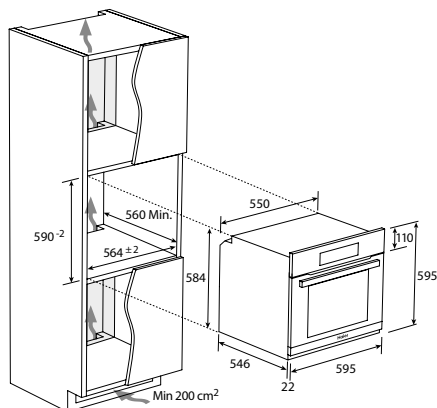

MULTIFUNKČNÍ TROUBA S PRAVÝM
HORKÝM VZDUCEM A PYROLÝZOU

SERIES 6 I-TOUCH

HWO60SM6T9BH - 33703231

A+

- › **Ovládání:** Dotykový TFT displej
- › **Kapacita (l):** 70
- › **Spotřeba en. statický program (kWh):** 1,1
- › **Spotřeba en. nucená ventilace (kWh):** 0,68
- › **Příkon (W):** 3400
- › **Programy:** ▪ Statický ▪ Statický + ventilátor ▪ Multilevel (pravý horký vzduch) ▪ Gril (variabilní), Gril + ventilátor ▪ Spodní ohřev ▪ Spodní ohřev + ventilátor ▪ Speciální funkce: Rozmrazování, Kynutí, Chléb, Paella
- › **Technologie:** ▪ ClimaTech: funkce Soft+, Dvojitý gril, Chef panel, Aktivní ventilace ▪ Tailor Bake - program pro přípravu uvnitř měkkých a na povrchu křupavých pokrmů ▪ Cook with me - umožňuje spravovat, ukládat a hledat nové recepty v aplikaci
- › **Konektivita:** Wi-Fi + Bluetooth
- › **Max. teplota (°C):** 280
- › **Čištění:** ▪ Pyrolýza+ ▪ Pyrolýza Eco
- › **Konstrukce:** ▪ Postranní osvětlení pro viditelnost 360° ▪ Nerezové pojezdy na vedení plechů ▪ Teleskopický výsuv (1x) ▪ Soft Close - pomalé dovírání dvířek
- › **Bezpečnost:** ▪ 4 bezpečnostní skla
- › **Příslušenství:** ▪ 1x plech (35 mm) ▪ 2x rošt (prémiový set) ▪ Kabelová teplotní sonda Preci Probe