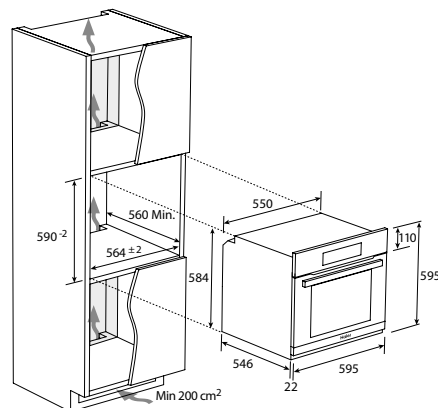

A+

- › **Ovládání:** Dotykový displej s centrálním knoflíkem
- › **Kapacita (l):** 70
- › **Spotřeba en. statický program (kWh):** 1,1
- › **Spotřeba en. nucená ventilace (kWh):** 0,68
- › **Příkon (W):** 2600
- › **Programy:** ▪ Statický ▪ Spodní ohřev + Horní ohřev + Ventilátor
▪ Pravý horký vzduch ▪ Gril ▪ Gril + Ventilátor ▪ Super Gril ▪ Spodní ohřev ▪ Spodní ohřev + Ventilátor ▪ Rozmrazování ▪ Světlo
- › **Technologie:** ▪ ClimaTech: funkce Soft+, Dvojitý gril, Chef panel, Aktivní ventilace ▪ Tailor Bake - program pro přípravu uvnitř měkkých a na povrchu křupavých pokrmů ▪ Cook with me - umožňuje spravovat, ukládat a hledat nové recepty v aplikaci
- › **Konektivita:** Wi-Fi + Bluetooth
- › **Max. teplota (°C):** 240
- › **Čištění:** ▪ Katalytické čištění ▪ H₂O čištění
- › **Konstrukce:** ▪ Postranní osvětlení pro viditelnost 360° ▪ Nerezové pojezdy na vedení plechů ▪ Teleskopický výsuv (1x) ▪ Soft Close - pomalé dovírání dvířek
- › **Bezpečnost:** ▪ 2 bezpečnostní skla
- › **Příslušenství:** ▪ 2x plech (35 mm, 50 mm) ▪ 1x rošt