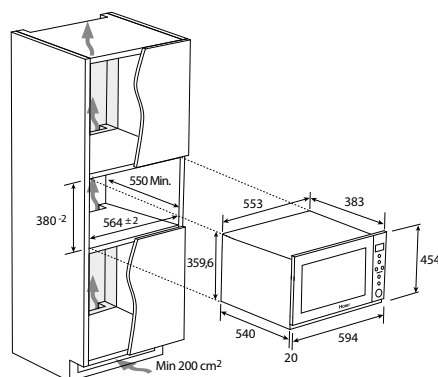

MOC 16.990 Kč
Akční cena 12.990 Kč
EAN 8059019042893

MOC 15.590 Kč
Akční cena 11.990 Kč
EAN 8059019020761