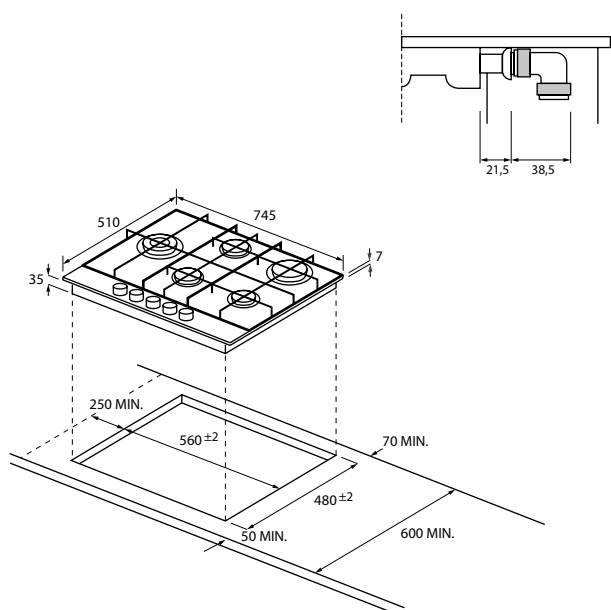

Při instalaci trouby pod varnou desku Haier doporučujeme pro optimální provoz desky odvětrání s prostorem min. 5 cm mezi oběma spotřebiči.

MOC 25.990 Kč
Akční cena 19.990 Kč
EAN 8059019057583

MOC 13.990 Kč
Akční cena 9.990 Kč
EAN 8059019022093