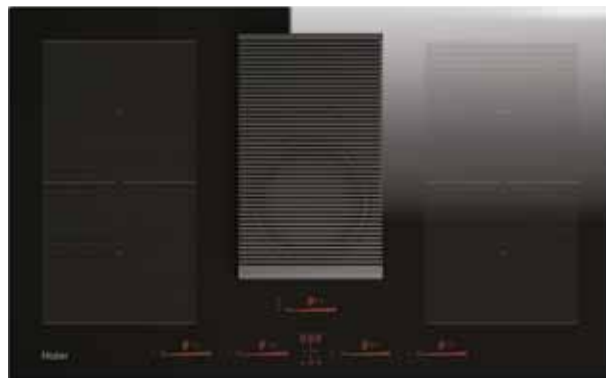

INDUKČNÍ VARNÁ DESKA SE ZABUDOVANÝM
ODSAVAČEM PAR (ODTAH) - ŠÍŘKA 80 CM

SERIES 6 I-DUAL
HAIH8IFMCE - 33803038