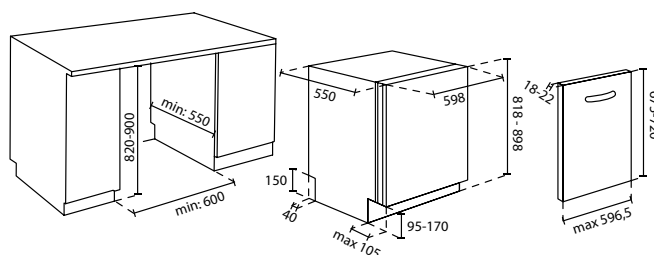

MOC 25.990 Kč
Akční cena 19.990 Kč
EAN 8059019069692