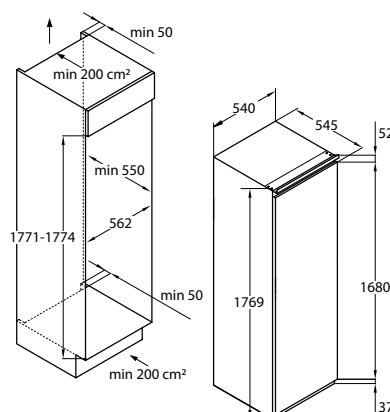

MOC 29.890 Kč
Akční cena 22.990 Kč
EAN 8059019060927

MOC 28.590 Kč
Akční cena 21.990 Kč
EAN 8059019027470