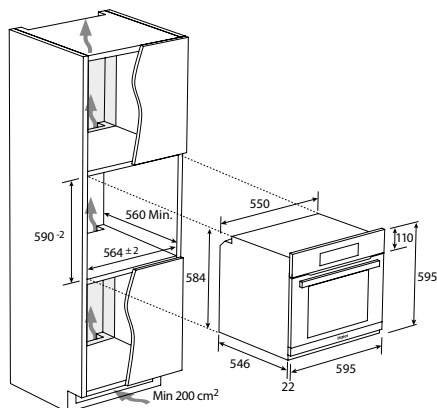

MULTIFUNKČNÍ TROUBA S PRAVÝM
HORKÝM VZDUCEM A PYROLÝZOU

SERIES 4 I-MESSAGE

HWO60SM5B9BH - 33703166

A+

- › **Ovládání:** Dotykový displej TAD s textovým rozhraním
- › **Kapacita (l):** 70
- › **Spotřeba en. statický program (kWh):** 1,1
- › **Spotřeba en. nucená ventilace (kWh):** 0,68
- › **Příkon (W):** 3400
- › **Programy:** ▪ Statický ▪ Spodní ohřev + Horní ohřev + Ventilátor
  ▪ Gril ▪ Gril + ventilátor ▪ Spodní ohřev ▪ Spodní ohřev + ventilátor
  ▪ Multifunkce (pravý horký vzduch) ▪ Speciální funkce: Kynutí
  ▪ Rozmrazování
- › **Technologie:** ▪ ClimaTech: funkce Soft+, Dvojitý gril, Chef panel, Aktivní ventilace ▪ Tailor Bake - program pro přípravu uvnitř měkkých a na povrchu křupavých pokrmů ▪ Cook with me - umožňuje spravovat, ukládat a hledat nové recepty v aplikaci
- › **Konektivita:** Wi-Fi + Bluetooth
- › **Max. teplota (°C):** 280
- › **Čištění:** ▪ Pyrolýza+ ▪ Pyrolýza Eco
- › **Konstrukce:** ▪ Postranní osvětlení pro viditelnost 360° ▪ Nerezové pojezdy na vedení plechů ▪ Teleskopický výsuv (1x) ▪ Soft Close - pomalé dovírání dvířek
- › **Bezpečnost:** ▪ 3 bezpečnostní skla
- › **Příslušenství:** ▪ 1x plech (35 mm) ▪ 2x rošt (prémiový set) ▪ Kabelová teplotní sonda Preci Probe

MULTIFUNKČNÍ TROUBA S PRAVÝM
HORKÝM VZDUCEM A PYROLÝZOU

SERIES 4 I-TURN

HWO60SM4FE9XHP - 33703531

A+