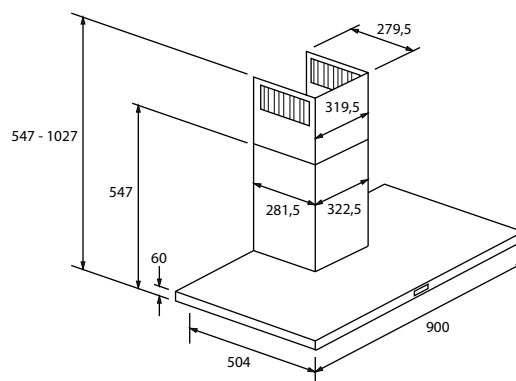

KOMÍNOVÝ ODSAVAČ PAR - ŠÍŘKA 90 CM

SERIES 6 I-PURE

HATS9DS6BPLWI - 36901839

dostupné od 09/2023

A+

- › **Energetická třída:** A+
- › **Roční spotřeba energie (kWh/rok):** 45,9
- › **Třída účinnosti proudění tekutin:** A
- › **Třída účinnosti osvětlení:** A
- › **Třída účinnosti tukové filtrace:** D
- › **Průtok vzduchu min/max/Booster/ (m³/hod):** 318/571/852
- › **Hlučnost min/max/Booster (dB(A)):** 56/63/74
- › **Funkce:**
 - Odtah a recirkulace
 - Preci Synch - ovládání pomocí chytrého telefonu a připojení k Wi-Fi/Bluetooth
 - 5 rychlostních stupňů
 - Booster
 - Časovač
 - Dotykové ovládání
 - Vzduchový deflektor a zpětná klapka
 - Plazmový filtr - účinná eliminace pachů páry a bakterií**
- › **Konstrukce:**
 - Motor 1x 270 W (DC-1000)
 - Osvětlení 1x 8W LED pásek
 - Sací potrubí Ø 150 mm
- › **Příslušenství:**
 - Tukový hliníkový filtr 3x
 - Pachový uhlíkový filtr je součástí balení