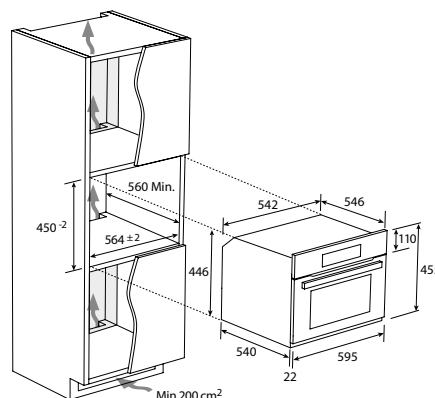

MOC 55.990 Kč
Akční cena 42.990 Kč
EAN 8059019051659

MOC 49.490 Kč
Akční cena 37.990 Kč
EAN 8059019051604