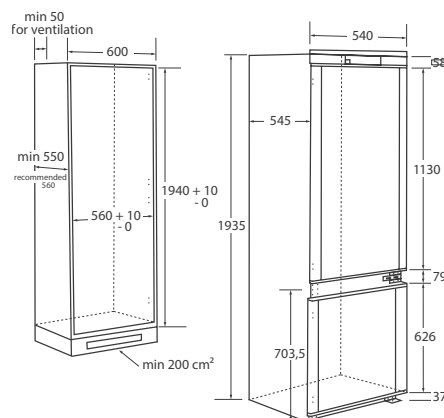

MOC 38.990 Kč
Akční cena 29.990 Kč
EAN 8059019031330

MOC 32.490 Kč
Akční cena 24.990 Kč
EAN 8059019031347