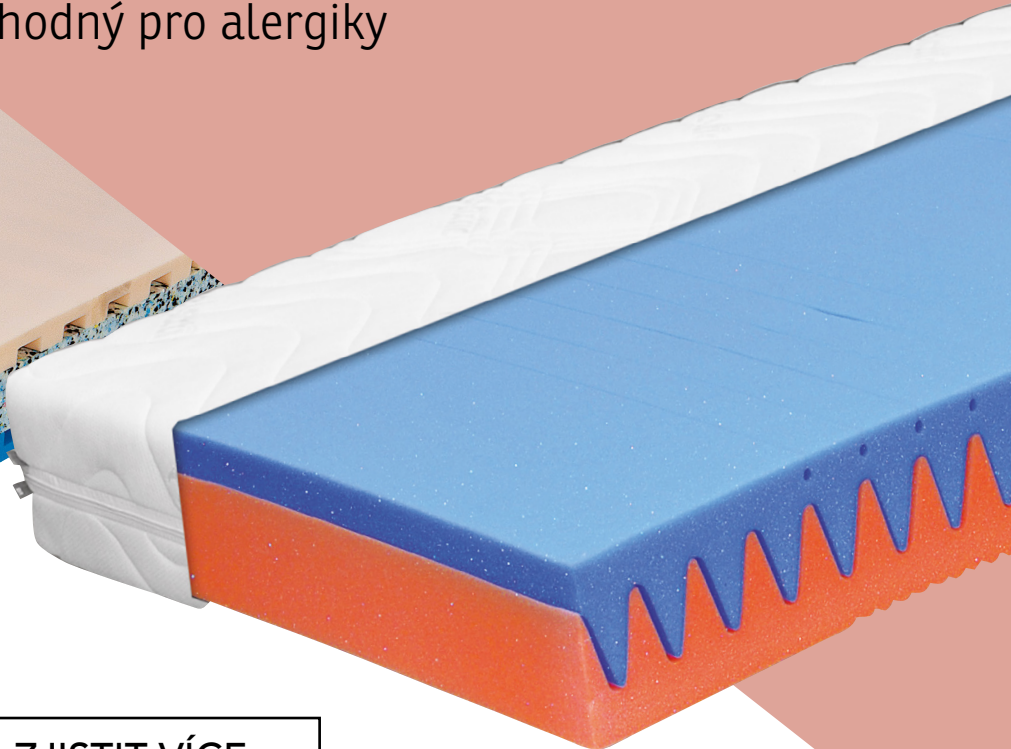

## B160 CLASSIC

- Klasická oboustranná pružinová matrace
- Jádro zajišťuje optimální cirkulaci vzduchu
- Vhodná k uložení na pevný laťkový nebo pevný lamelový rošt
- Nesnímatelný prošívaný potah s lemem

## STILLNESS

- Oboustranná matrace z kvalitních PUR pěn vyrobená bez použití lepidel
- Strana HARD růžová a SOFT oranžová
- Snímatelný potah prateľný na 60°C vhodný pro alergiky

ZJISTIT VÍCE

4603915-00

80×200 cm, 90×200 cm, 120×200 cm, 140×200 cm, 160×200 cm, 180×200 cm

# AMETYST

- Matrace s vnitřním profilováním konstrukce zajišťujícím dokonalé provzdušnění
- Strana HARD modrá a SOFT růžová
- Snímatelný potah pratelný na 60°C vhodný pro alergiky

ZJISTIT VÍCE

Možnost i atypických rozměrů

# MEDIXO GITTA

- Super vzdušná, nelepená ortopedická matrace
- Strana HARD modrá a SOFT oranžová
- 7 anatomických zón
- Snímatelný potah pratelný na 60°C vhodný pro alergiky

ZJISTIT VÍCE

Možnost i atypických rozměrů