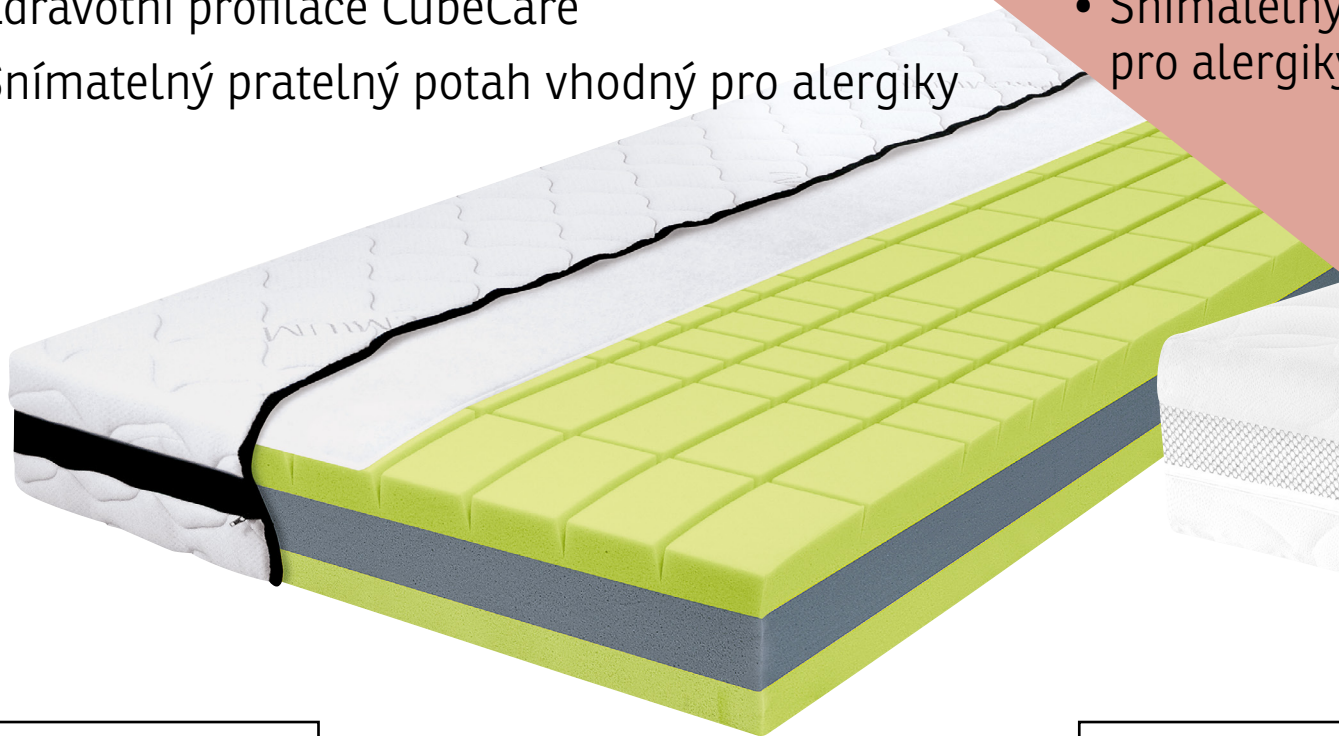

## MEDIXO MAXIMAL

- Ortopedická matrace se zvýšenou tuhostí a nosností
- Zdravotní profilace CubeCare
- 7 anatomických zón, kokosová zpevňující vrstva
- Snímatelný a prateľný potah vhodný pro alergiky

ZJISTIT VÍCE

## K 600 DORMIPUR

- Tuhá oboustranná partnerská matrace se zvýšenou nosností
- Jádro kvalitní komfortní pěna, vnější vrstvy studená pěna (5 cm tužší, 7 cm měkčí strana)
- Zdravotní profilace CubeCare
- Snímatelný prateľný potah vhodný pro alergiky