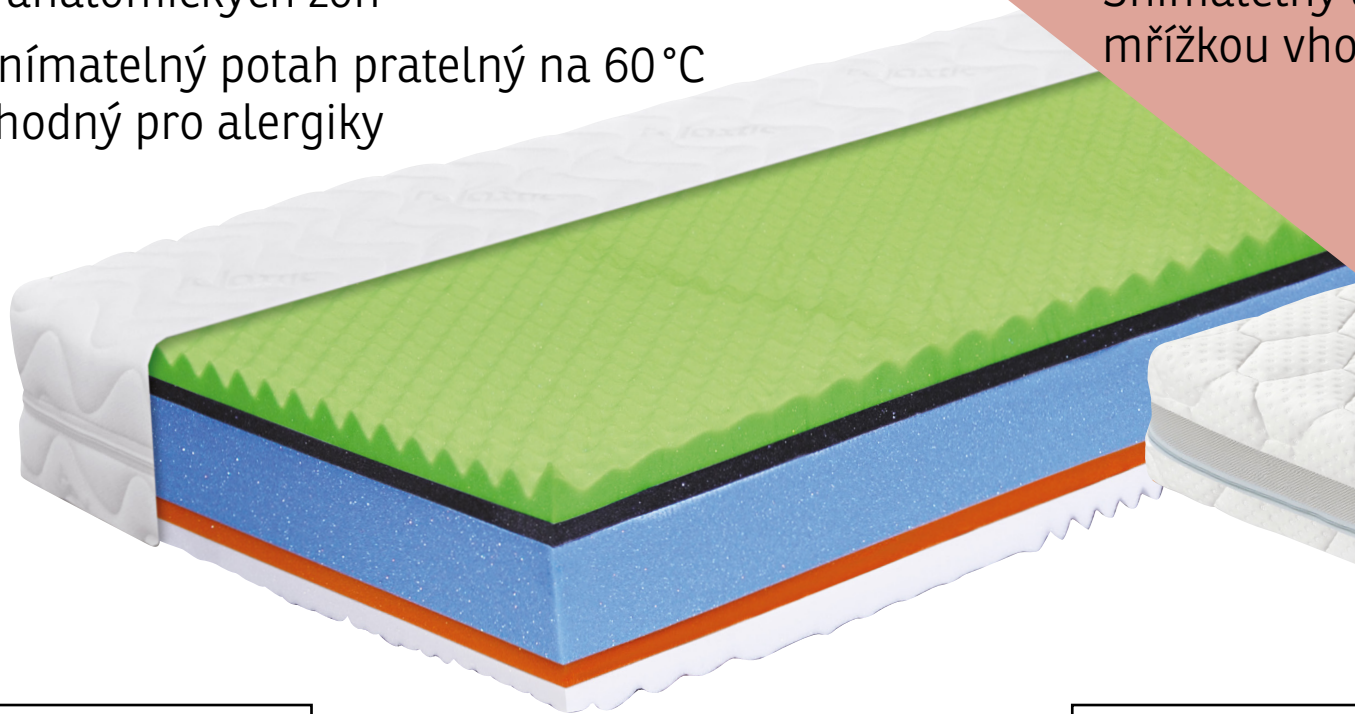

## MEDIXO FEST XL

- Robustní a tuhá oboustranná matrace z pružné a vzdušné pěny Flexifoam®
- Strana HARD rovná a strana SOFT s profilovaným povrchem
- 7 anatomických zón
- Snímatelný potah SilverLine pratelný na 60°C vhodný pro alergiky

ZJISTIT VÍCE

Možnost i atypických rozměrů

1008782-00

80×200 cm, 90×200 cm, 140×200 cm, 160×200 cm, 180×200 cm

## MEDIXO SPA

- Vysoká ortopedická matrace s paměťovou pěnou a anatomickou profilací
- Strana HARD bílá a SOFT zelená s paměťovou pěnou
- 7 anatomických zón
- Snímatelný potah pratelný na 60°C vhodný pro alergiky