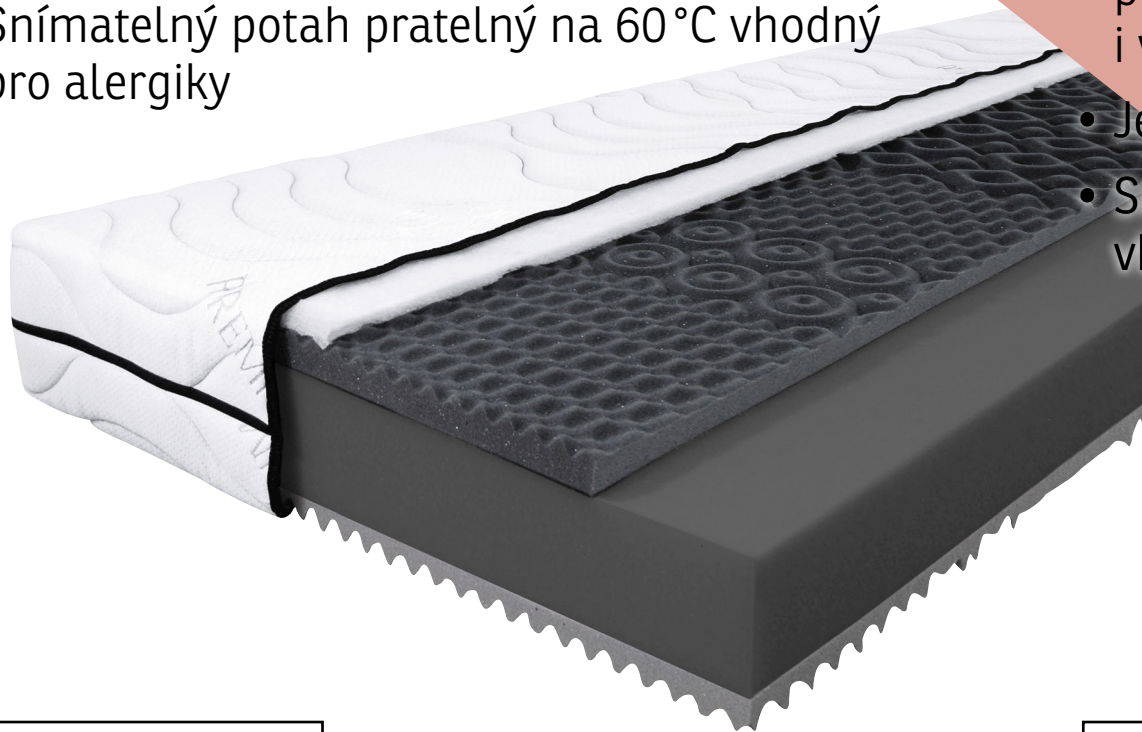

# MEDIXO TWIN

- Partnerská (oboustranná) matrace s anatomickou 7zónovou profilací obou stran
- Středová část jádra je vyrobena z Flexifoam® pěny vysoké objemové hmotnosti
- Potah BAMBOO s antibakteriálními vlastnostmi je prošíty dutým vláknem vysoké gramáže pro vysokou prodyšnost a omezení potivosti

# VITAL MEMORY

- Kvalitní matrace s paměťovou pěnou
- Vnitřní prořezy pro správné odvětrávání
- Snímatelný potah prátelný na 60 °C vhodný pro alergiky

ZJISTIT VÍCE

4603557-00

Možnost i atypických rozměrů

80×200 cm, 90×200 cm, 140×200 cm, 160×200 cm, 180×200 cm

## K420 DORMIPUR

- Komfortní oboustranná matrace
- Jádro – kombinace vysoce elastické studené pěny a polyuretanové pěny
- 7 anatomických zón
- Snímatelný potah pratelný na 60°C vhodný pro alergiky

ZJISTIT VÍCE

## MEDIXO SUPER ORTOPEDIXO

- Oboustranná sedmizónová matrace s vloženými pánevními a ramenními segmenty pro dokonalé pohodlí a podporu páteře
- Segmenty zajišťují optimální rozložení tlaku při spaní na zádech, na boku, na břiše i v embryonální poloze
- Jemné příčné provzdušňovací kanálky
- Snímatelný potah Cashmere pratelný na 60°C vhodný pro alergiky