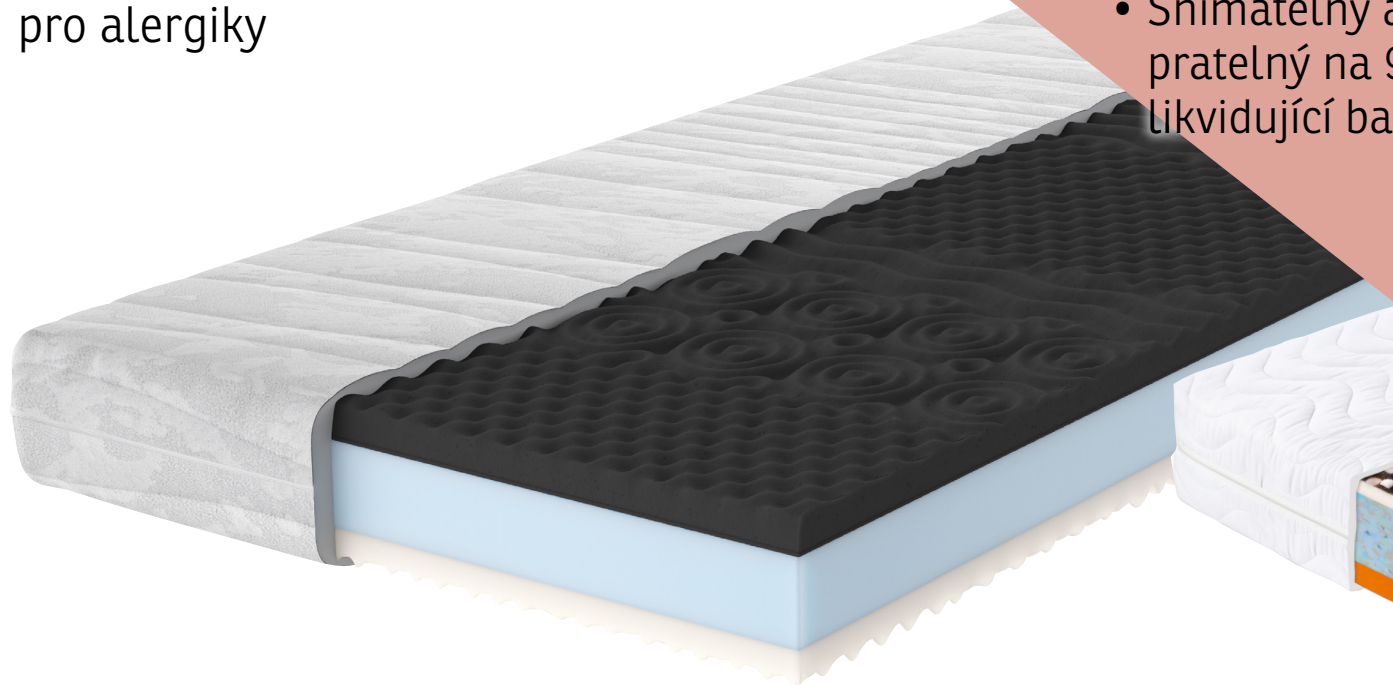

## B160 CLASSIC

- Klasická oboustranná pružinová matrace
- Jádro zajišťuje optimální cirkulaci vzduchu
- Vhodná k uložení na pevný laťkový nebo pevný lamelový rošt
- Nesnímatelný prošívaný potah s lemem

# T150 GALAXY

- Oboustranná taštičková matrace
- Jádro zajišťuje ideální cirkulaci vzduchu
- 7 anatomických zón
- Vhodná k uložení na pevný látkový nebo pevný lamelový rošt
- Nesnímatelný prošívaný potah

# CATANA PLUS

- Oboustranná sendvičová matrace
- Jádro RE pěna, vnější vrstvy PUR pěna
- 7 anatomických zón
- Snímatelný potah pratelný na 60°C vhodný pro alergiky

ZJISTIT VÍCE

Možnost i atypických rozměrů

# BEAUTIFUL

- Kvalitní oboustranná matrace s horní vrstvou z paměťové pěny
- 7 anatomických zón
- Snímatelný potah pratelný na 60 °C vhodný pro alergiky