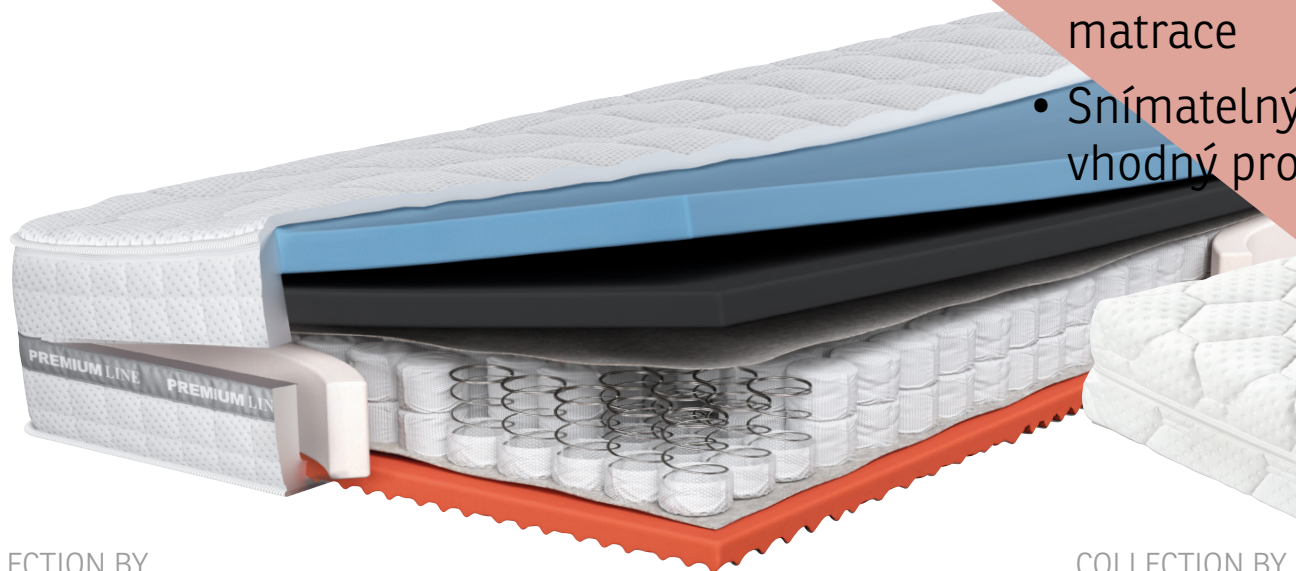

## ELENA

- Středně tuhá matrace s Visco pěnou zajišťující rovnoměrné rozložení tlaku
- Spodní vrstva z PUR pěny zajišťující optimální odvětrávání díky speciálním prořezům
- Snímatelný prateľný potah vhodný pro alergiky

ZJISTIT VÍCE

Možnost i atypických rozměrů

4604301-00

80×200 cm, 90×200 cm, 120×200 cm, 140×200 cm, 160×200 cm, 180×200 cm

**ASKO**  
NÁBYTEK

# MAGIC MASANO

- Prémiová oboustranná partnerská matrace s taštičkovým 7 zónovým jádrem
- Výška 27 cm pro dokonalý spánek
- Snímatelný potah pratelný na 60°C vhodný pro alergie

COLLECTION BY

**MASANO**  
 FASCINUJÍCÍ NÁBYTEK

# MEDIXO MEDISPRING

- Ortopedická taštičková matrace se zvýšenou tuhostí, nosností a odolností
- Zónové pružinové jádro (cca 400 ks) dokonale kopíruje a podpírá tělo
- Kokosová vrstva zvyšuje tuhost a pevnost matrace
- Snímatelný a pratelný potah vhodný pro alergie