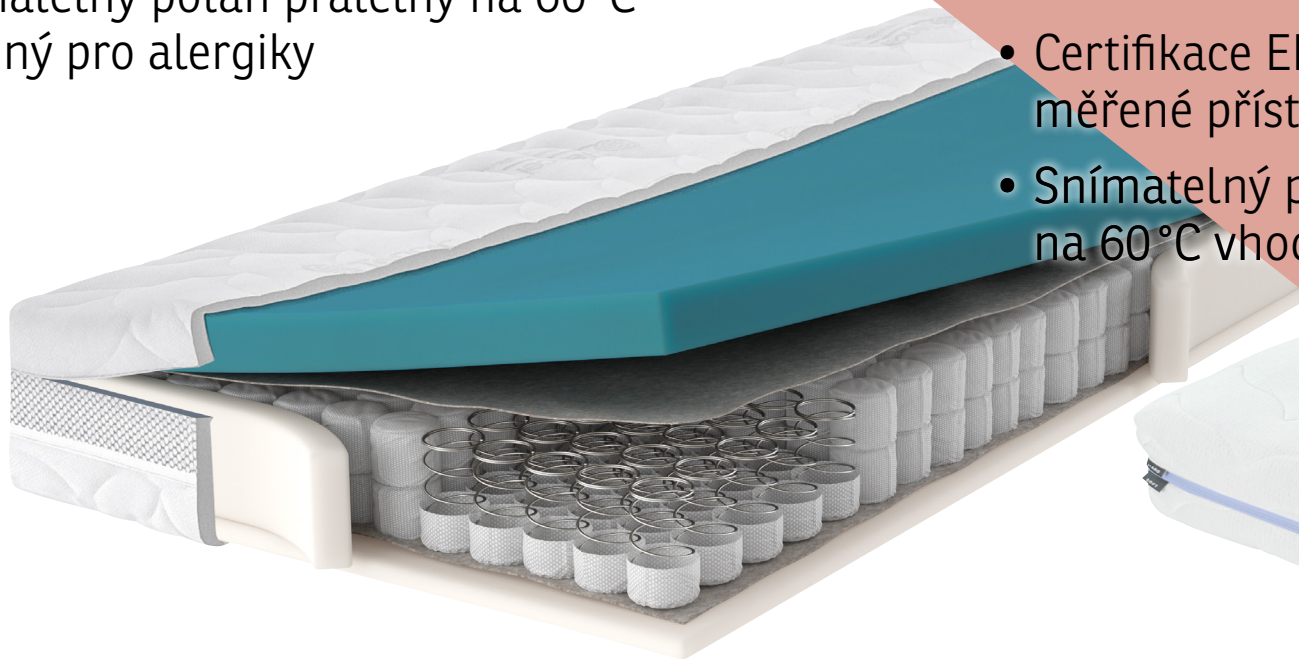

CODEX

- Kvalitní jednostranná středně tvrdá matrace s taštičkovým pružinovým jádrem a vrstvou PUR pěny
- 7 anatomických zón
- Snímatelný potah prateľný na 60°C vhodný pro alergiky

ZJISTIT VÍCE