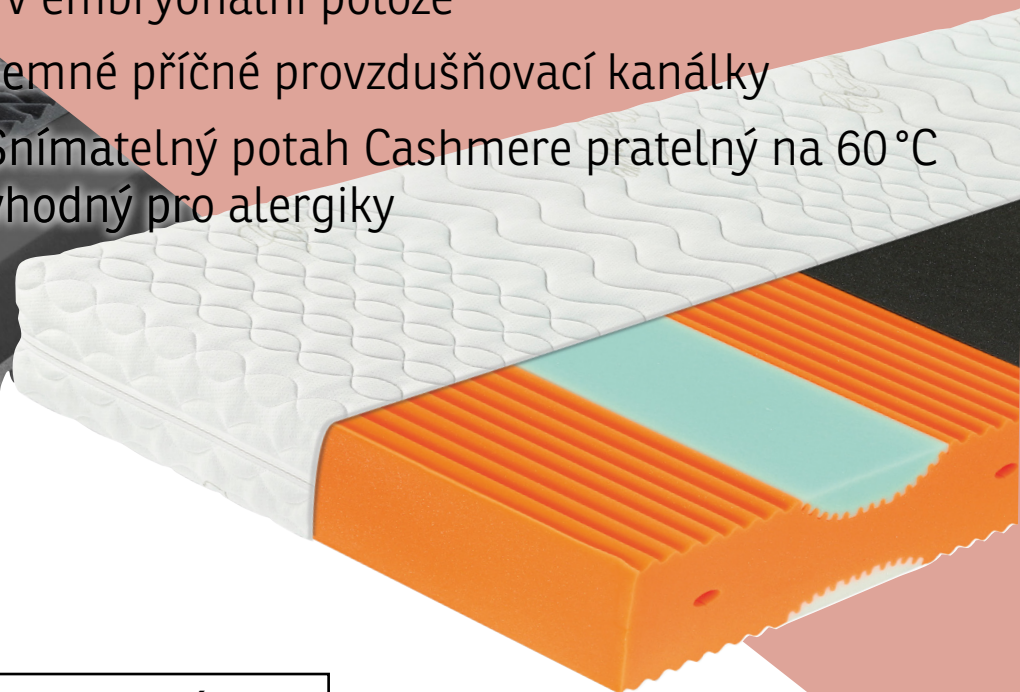

# VITAL MEMORY

- Kvalitní matrace s paměťovou pěnou
- Vnitřní prořezy pro správné odvětrávání
- Snímatelný potah prátelný na 60 °C vhodný pro alergiky

ZJISTIT VÍCE

4603557-00

Možnost i atypických rozměrů

80×200 cm, 90×200 cm, 140×200 cm, 160×200 cm, 180×200 cm

## K420 DORMIPUR

- Komfortní oboustranná matrace
- Jádro – kombinace vysoce elastické studené pěny a polyuretanové pěny
- 7 anatomických zón
- Snímatelný potah pratelný na 60°C vhodný pro alergiky

ZJISTIT VÍCE

## MEDIXO SUPER ORTOPEDIXO

- Oboustranná sedmizónová matrace s vloženými pánevními a ramenními segmenty pro dokonalé pohodlí a podporu páteře
- Segmenty zajišťují optimální rozložení tlaku při spaní na zádech, na boku, na břiše i v embryonální poloze
- Jemné příčné provzdušňovací kanálky
- Snímatelný potah Cashmere pratelný na 60°C vhodný pro alergiky