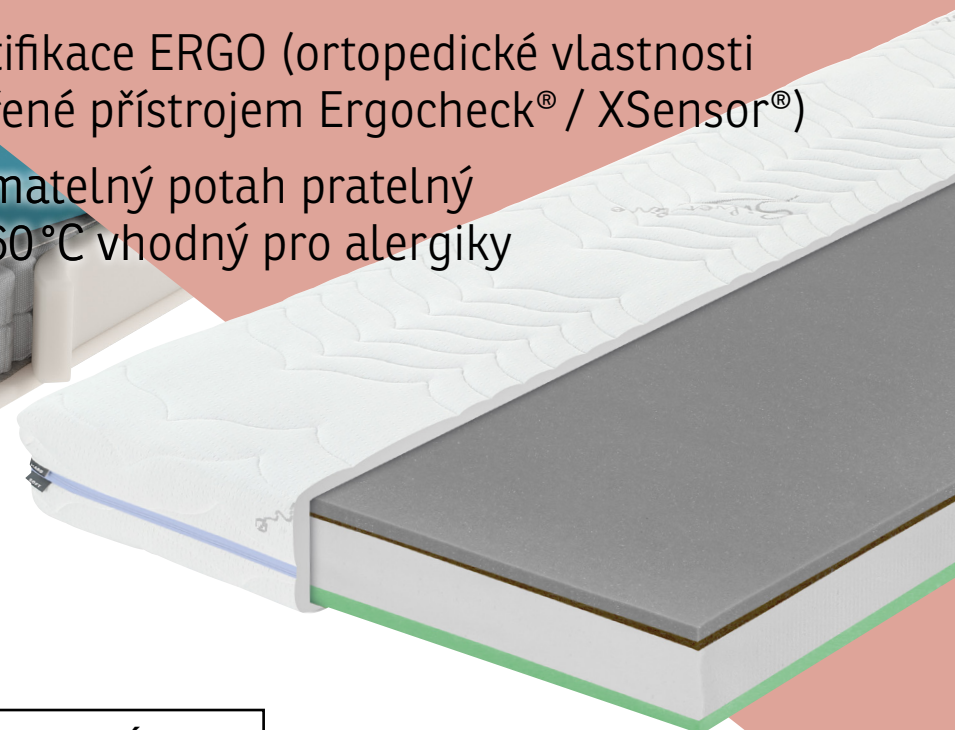

## VISCO DELUX AEGIS

- Matrace s extra vysokou tuhostí a nosností 160 kg a výhodami paměťové pěny. Ortopedická sendvičová konstrukce se 7zónovou profilací.
- Strana SOFT oranžová s paměťovou Visco pěnou a HARD zelená z kvalitní pěny Flexifoam
- Snímatelný potah Aegis pratelný na 60°C vhodný pro alergiky

## CODEX

- Kvalitní jednostranná středně tvrdá matrace s taštičkovým pružinovým jádrem a vrstvou PUR pěny
- 7 anatomických zón
- Snímatelný potah prateľný na 60°C vhodný pro alergiky

ZJISTIT VÍCE

Možnost i atypických rozměrů

4604299-00

80×200 cm, 90×200 cm, 120×200 cm, 140×200 cm, 160×200 cm, 180×200 cm

Nabídka platí do vyprodání zásob ve všech prodejnách ASKO - NÁBYTEK v ČR. Více informací na poslední stránce. Prospekt\_Katalog\_Matrace\_CZ.

## MEDIXO ROCKY

- Ortopedická XXL matrace s vysokou tuhostí a nosností 175 kg
- Sendvičová konstrukce z kvalitních pěn Flexifoam® a s výztuhou z vrstvy kokosového vlákna
- Certifikace ERGO (ortopedické vlastnosti měřené přístrojem Ergocheck® / XSensor®)
- Snímatelný potah prateľný na 60°C vhodný pro alergiky