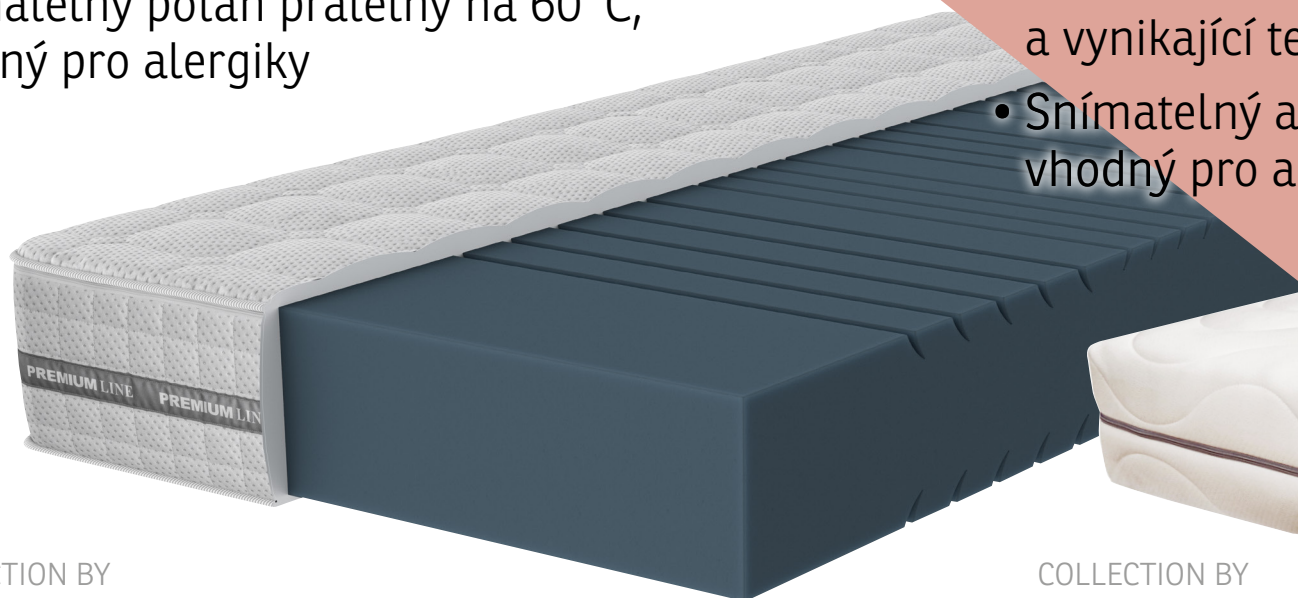

# MEDIXO MEDISPRING

- Ortopedická taštičková matrace se zvýšenou tuhostí, nosností a odolností
- Zónové pružinové jádro (cca 400 ks) dokonale kopíruje a podpírá tělo
- Kokosová vrstva zvyšuje tuhost a pevnost matrace
- Snímatelný a pratelný potah vhodný pro alergie

COLLECTION BY

**MASANO**  
 FASCINUJÍCÍ NÁBYTEK

[ZJISTIT VÍCE](#)

Možnost i atypických rozměrů

4576638-00

80×200 cm, 90×200 cm, 140×200 cm, 160×200 cm, 180×200 cm

**ASKO**  
 NÁBYTEK

## DREAM MASANO

- Prémiová oboustranná partnerská matrace s jádrem z polyuretanové MEGAcell pěny
- Výška 27 cm pro dokonalý spánek
- 7 anatomických zón
- Snímatelný potah prateľný na 60°C, vhodný pro alergiky