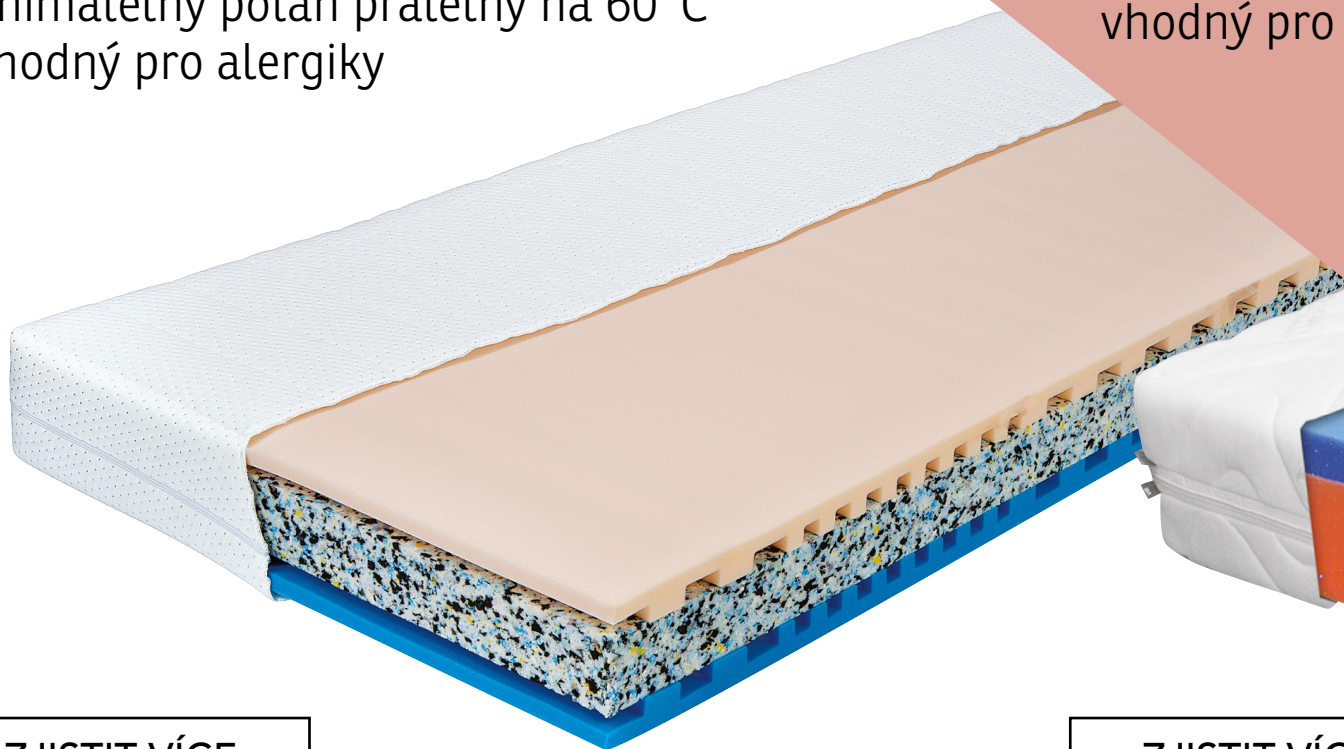

AMETYST

- Matrace s vnitřním profilováním konstrukce zajišťujícím dokonalé provzdušnění
- Strana HARD modrá a SOFT růžová
- Snímatelný potah pratelný na 60°C vhodný pro alergiky

ZJISTIT VÍCE