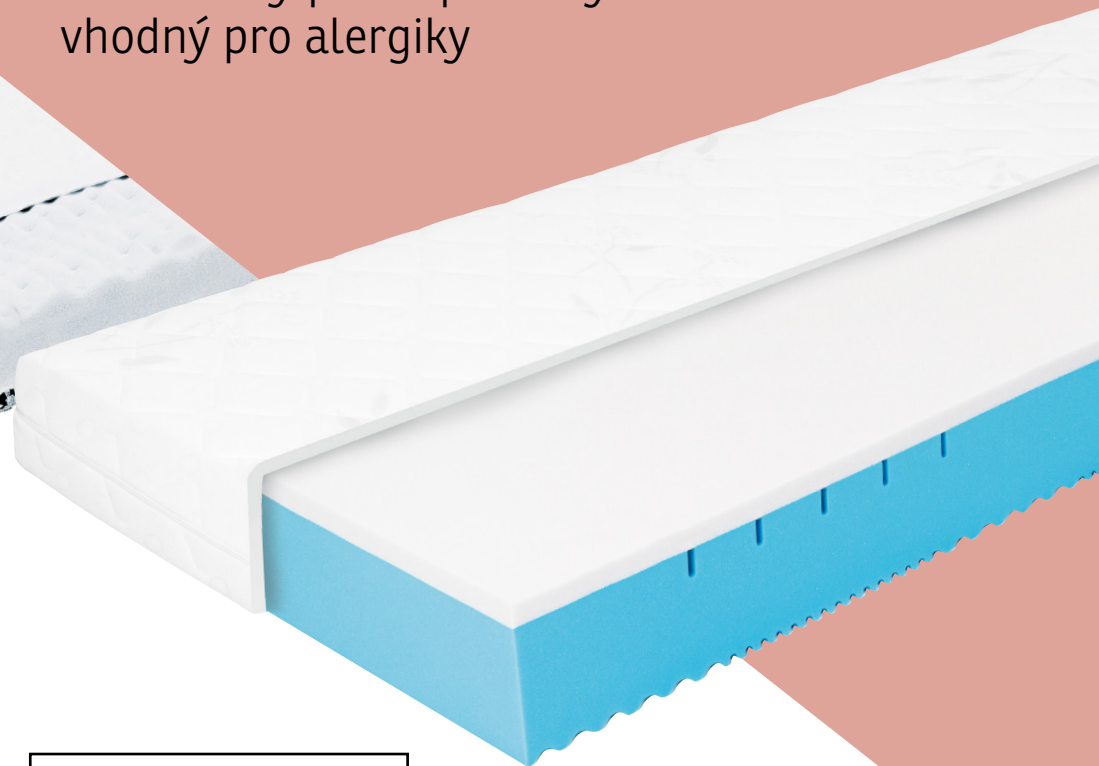

## B160 CLASSIC

- Klasická oboustranná pružinová matrace
- Jádro zajišťuje optimální cirkulaci vzduchu
- Vhodná k uložení na pevný laťkový nebo pevný lamelový rošt
- Nesnímatelný prošívaný potah s lemem

## P100 STELLA

- Cenově výhodná matrace z kvalitní PUR pěny dodávaná v komprimovaném stavu
- Oboustranná
- Potah s výrobním zipem (není doporučeno praní, pouze ruční čištění)

ZJISTIT VÍCE

5004203-00

90×200 cm

## WEEKEND PLUS ROLL

- Sendvičový typ matrace z kombinace vrstvy polyuretanové pěny a pojené RE pěny
- 5 anatomických zón
- Masážní nopky pro lepší prokrvení pokožky během spánku
- Dodávaná v komprimovaném stavu
- Snímatelný potah pratelný na 60°C vhodný pro alergiky

## ERGO COMFORT ROLL

- Komfortní matrace z kvalitních PUR pěn dodávaná v komprimovaném stavu
- Vnitřní prořezy pro zajištění odvětrávání
- Snímatelný potah pratelný na 60°C vhodný pro alergiky

ZJISTIT VÍCE