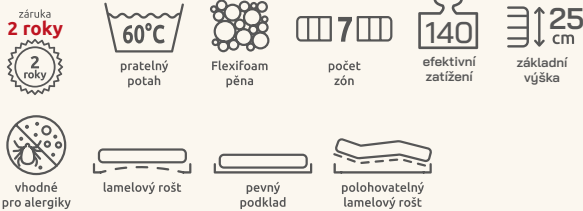

# [ STREAM ]

Super vzdušná matrace s rozdílnou tuhostí stran pro osoby, které se více potí.

Pratelný dvojdílný potah Wellness Clima pomáhá omezit vliv statické elektřiny na spánek. Potah je oboustranně prošitý klimatizačními vrstvami dutého vlákna pro optimální spánkové klima.