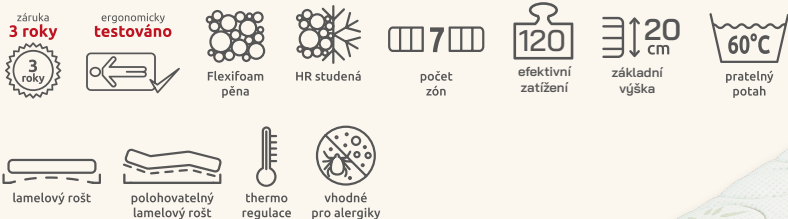

# [ CORONA VISCO ]

Oč namáhavější máte práci a náročnější sport, o to propracovanější ochranu páteře a efekt uvolnění získáte v této matraci.

Zdravotní profilace CubeCare, pohodlí a omezení pocení.

Potah Bamboo s povrchovou úpravou s hygroskopickými a antibakteriálními účinky. Pomáhá zabránovat vzniku plísní. Velice vhodný pro osoby s vyšší potivostí a pro alergiky.