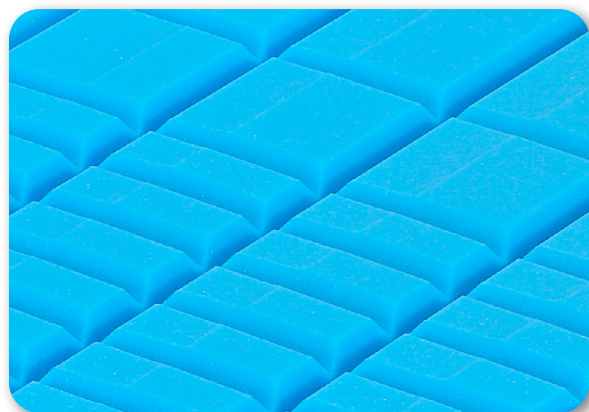

[FLEXIFOAM PĚNA]

Pružná, odolná a prodyšná pěna. Od konvenčních pěn se liší vysokou homogenitou a naprosto minimálními odchylkami v šaržích (vakuová technologie výroby).

[GELTOUCH]

Druh hybridní pěny, která výhodně spojuje dokonalou distribuci tlaku gelu s hebkostí a odolností latexu a prodyšností studené pěny. Vynikající termoregulace.

[REKOGREEN PĚNA]

Tlakově pojená pěna flexifoam® vysoké objemové hmotnosti, tuhosti a odolnosti. Vzniká z odřezků pěn na moderní, automatizované lince, má tak velmi nízkou uhlíkovou stopu.