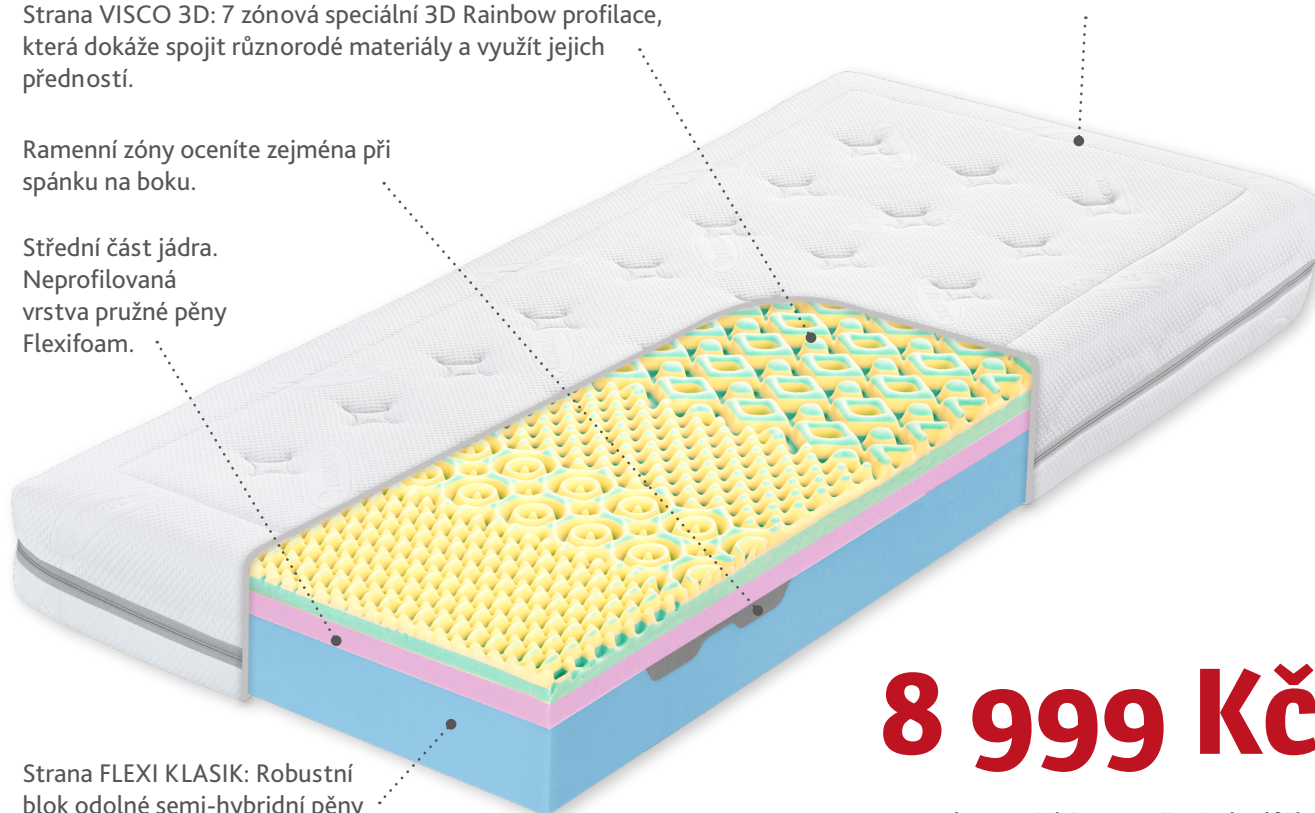

[HEAVEN]

Oboustranná matrace s rozdílnou tuhostí stran, odlehčující paměťovou pěnou po celé ploše měkčí strany matrace.

Odolný a pružný potah Tencel skvěle odvádí pot a snadno se zbavuje vlhkosti díky přírodním vláknům Tencel® Lyocell®.

Strana VISCO 3D: 7 zónová speciální 3D Rainbow profilace, která dokáže spojit různorodé materiály a využít jejich předností.

Ramenní zóny oceníte zejména při spánku na boku.

Střední část jádra. Neprofilovaná vrstva pružné pěny Flexifoam.

Strana FLEXI KLASIK: Robustní blok odolné semi-hybridní pěny Flexifoam kombinuje osvědčenou pěnu s vyšší odolností vůči dlouhodobému tlaku.

8 999 Kč

za 1 ks v typickém rozměru jednolůžka
(90 × 200 / 80 × 200 / 85 × 195 / 100 × 200 / 80 × 195 / 90 × 190 cm)

120 × 200 cm **11 990 Kč**

140 × 200 cm **13 730 Kč**

160 × 200 cm **15 440 Kč**

180 × 200 cm **17 160 Kč**

200 × 200 cm **18 890 Kč**

TUHOST

poddajnější strana / pevnější strana

DYNAMICKÁ PRUŽNOST

Čím více, tím lépe. Pro pohodlí, pro zdraví.

atypické rozměry

Atypické rozměry do rozměru 100 × 200 cm = +10 %.
Atypy > 100 × 200 cm = +10 % k nejbližšímu většímu rozměru.
Prodloužení do 210 cm = +10 %, do 220 cm = +20 % k vybranému rozměru, resp. k navýšené ceně atypického rozměru.

JEDNIČKA PRO VÁŠ DOMOV

ASKO
NÁBYTEK