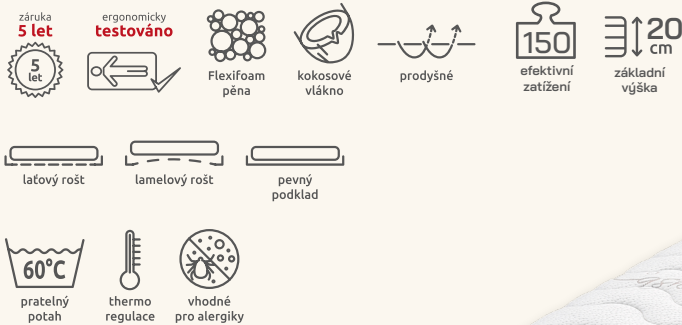

# [ EXCELLENT CASHMERE ]

Výrazný rozdíl v tuhosti stran (sportuj – nesportuj).  
Gelová pěna, relaxační zóny a potah s esencí zeleného čaje.

Jemnost i tuhost s omezením  
pocení v jedné matraci.

Super jemná pěna Vás  
odlehčí a omezí  
pocení.