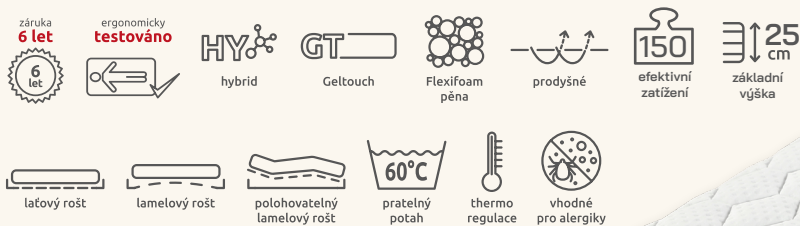

# [ AIRSPRING BLUEGEL ]

Královské pohodlí bez pocení. Tuší ortopedická matrace s gelovou pěnou, s 3D vnitřní profilací pro vysokou vzdušnost a pratelným potahem.

Kdo nezkusil, nepochopí.

Gelové pěny vysoké kvality (fialová).