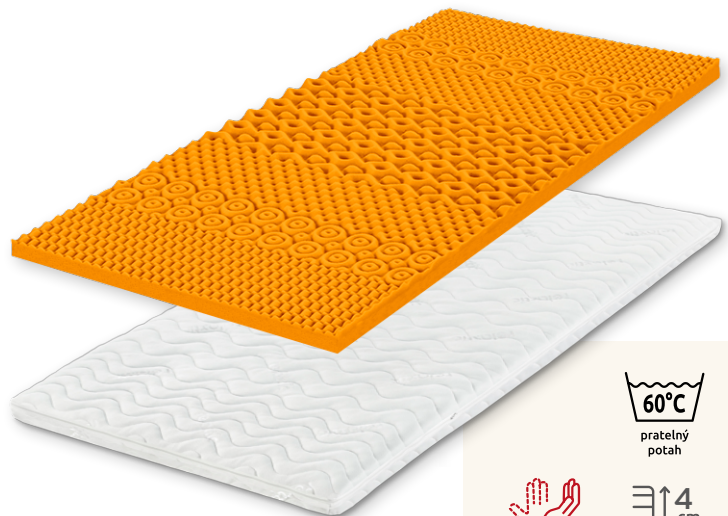

[TOP VISCO]

Paměťový topper s masážní profilací a 7 zónami. Zvyší pohodlí i míru relaxace na Vaší matraci. Pratelny dvojdiálny prošívaný potah, gumové přichytky.

1 999 Kč

za 1 ks v typickém rozměru jednolůžka
(90 × 200 / 80 × 200 / 85 × 195 / 100 × 200 / 80 × 195 / 90 × 190 cm)

120 × 200 cm	2 399 Kč
140 × 200 cm	2 699 Kč
160 × 200 cm	3 099 Kč
180 × 200 cm	3 899 Kč
200 × 200 cm	4 199 Kč

60°C
pratelny
potah

paměťová
pěna

4
cm
základní
výška

[TOP FLEXI]

Topper z pružné pěny s masážní profilací a 7 zónami. Pevnější pohodlí a jemná masáž svalstva pro prokrvení pokožky. Pratelny dvojdiálny prošívaný potah, gumové přichytky.

1 599 Kč

za 1 ks v typickém rozměru jednolůžka
(90 × 200 / 80 × 200 / 85 × 195 / 100 × 200 / 80 × 195 / 90 × 190 cm)

120 × 200 cm	1 699 Kč
140 × 200 cm	1 999 Kč
160 × 200 cm	2 299 Kč
180 × 200 cm	2 899 Kč
200 × 200 cm	3 099 Kč