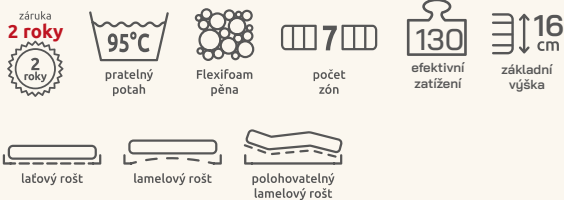

[FUN FLEX]

Ortopedická, celkově tužší sendvičová matrace s rozdílnou tuhostí stran a masážní sedmizónovou profilací.

Jemný potah Mikrofáze pratelný na vyvářku zajistí dokonalou hygienu. Kvalitní a odolná mikrovlákna a prošívání, které drží tvar. Klimatizační vrstvy dutých vláken.

Strana FLEXI SOFT z pružné pěny Flexifoam® střední tuhosti se 7zónovou profilací pro jemnou masáž.

Střední část jádra z odolné pěny Flexifoam® s vyšší odolností vůči dlouhodobému tlaku.

Strana FLEXI Hard - 7 anatomických zón s jemnou masážní profilací pro jemné prokrvení svalstva a podporu krevního oběhu.

4 499 Kč

za 1 ks v typickém rozměru jednolůžka
(90 × 200 / 80 × 200 / 85 × 195 / 100 × 200 / 80 × 195 / 90 × 190 cm)

120 × 200 cm **5 570 Kč**

140 × 200 cm **6 370 Kč**

160 × 200 cm **7 170 Kč**

180 × 200 cm **7 970 Kč**

200 × 200 cm **8 960 Kč**

TUHOST

poddajnější strana / pevnější strana

DYNAMICKÁ PRUŽNOST

Čím více, tím lépe. Pro pohodlí, pro zdraví.

atypické
rozměry

Atypické rozměry do rozměru 100 × 200 cm = +10 %.
Atypy > 100 × 200 cm = +10 % k nejbližšímu většímu rozměru.
Prodloužení do 210 cm = +10 %, do 220 cm = +20 % k vybranému rozměru, resp. k navýšené ceně atypického rozměru.

JEDNIČKA PRO VÁŠ DOMOV

ASKO
NÁBYTEK