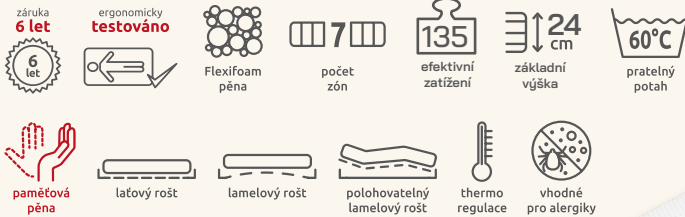

# [ EXCLUSIVE VISCO CLASSIC ]

Pro sportovce i anti-sportovce. Vysoká, tužší ortopedická matrace s paměťovou pěnou, kokosovou výztuhou, 7-zónami, rozdílnou tuhostí stran a vysokou prodyšností.

Dokonalý pocit odlehčení těla.