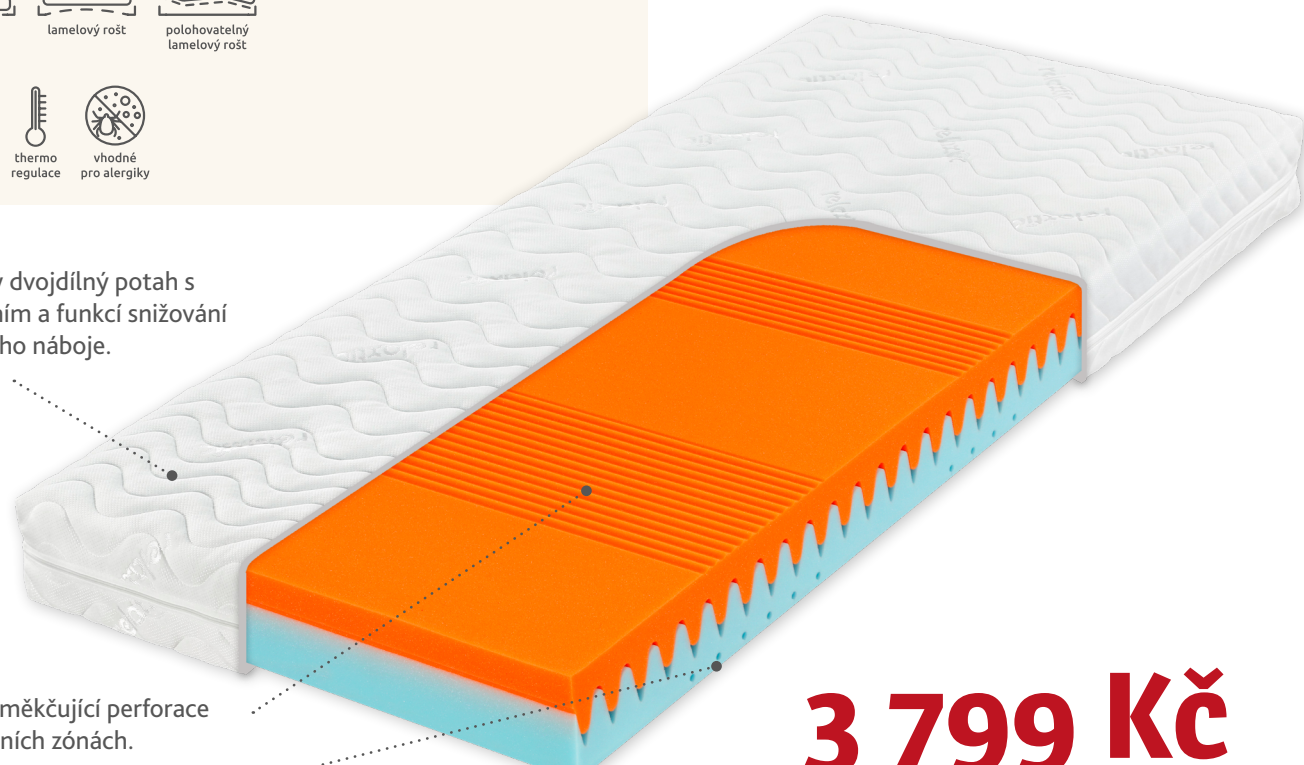

Prátelný dvojdílný potah s prošíváním a funkcí snižování statického náboje.

Jemná změkčující perforce v ramenních zónách.

Ramenní zóny s upravenou tuhostí.