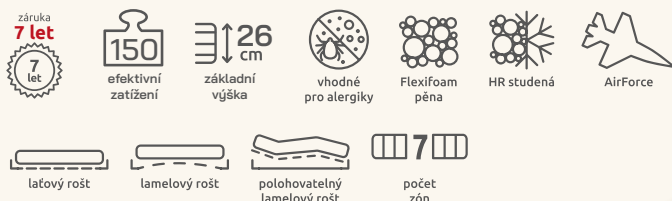

# [ FACTOR X ]

Propracovaná ortopedická matrace s paměťovou a gelovou odlehčující pěnou, s ochranou páteře SpineProtector II. Tužší strana s unikátní technologií AirForce pro dokonalou vzdušnost.

Potah Aegis s vysokým podílem přírodních vláken Tencel®/viskóza (49 %) s povrchovou úpravou Aegis™ (antibakteriální a proti roztočové vlastnosti). Výborný pro alergiky a astmatiky, prátelný na 60 °C.