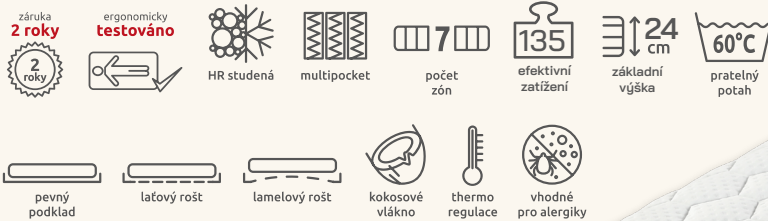

# [ MEDISPRING ]

Multi- taštičkové pružiny (cca 555 ks v jednolůžku) dokonale kopírují a podpírají tělo. Extra pružná studená pěna větrá a omezuje pocení.

Sport a práce v týmu? Medispring je ten pravý parťák. Poznejte, jak tým samostatných pružinek spolupracuje s Vaším tělem v každé zóně. Kdo už zná, nechce jinou.