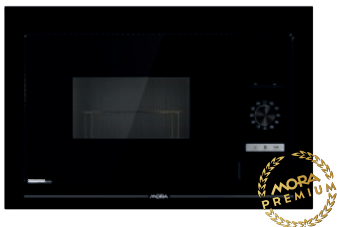

25 l

< 60 cm >

VMT 445 B

Vestavná mikrovlnná trouba

- > možnost kombinovaného ohřevu (Mikrovlnný ohřev + gril)
- > LED displej s možností vypnutí
- > elektronické ovládání
- > nerezový interiér trouby
- > výkon 900 W
- > výkon grilu Quartz 1200 W
- > objem 25 l
- > **AUTO menu - 12 přednastavených programů**
- > automatické rozmrazování podle času a hmotnosti
- > 5 výkonových stupňů
- > otočný talíř 315 mm
- > grilovací rošt
- > elektronický časovač, hodiny
- > dětský zámek
- > **ECO CLEAN funkce na čištění trouby**
- > jednoduchá montáž - rámeček již namontovaný na troubu
- > elektrické napětí: 230 V
- > jmenovitý příkon: 1 450 W

černá

7 990 Kč

Kód: 738329, EAN 8590371076671, včetně rámečku