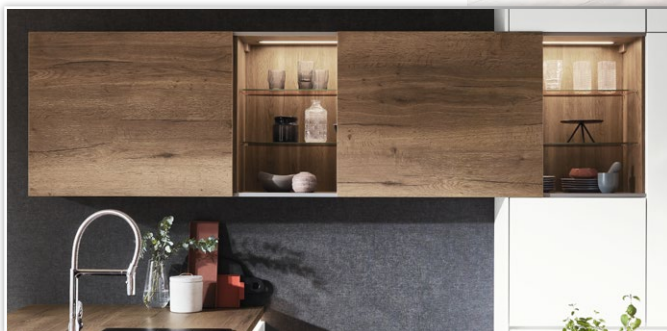

Máte rádi moderní komfort? Skříňka s posuvnými dveřmi vyniká vnitřním osvětlením, jehož světlo se odráží od skleněných polic. **Více záře zaručeno.**

ASKO
NÁBYTEK