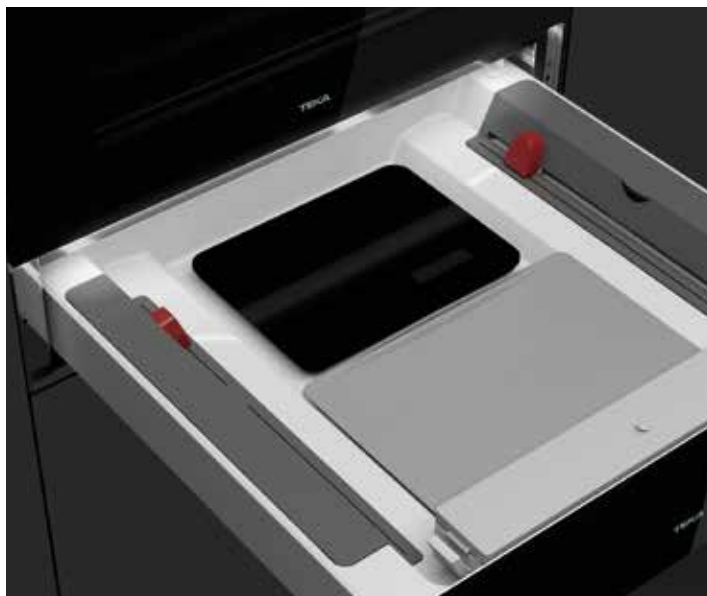

ZÁSUVKY A KÁVOVARY