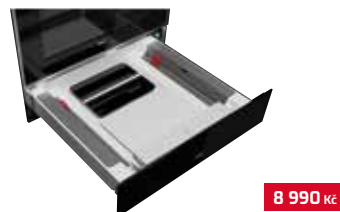

6 990 Kč

CP 150 GS

Ohřívací zásuvka 15 cm
Teplotní rozsah: 30 ° – 80 °
6 nastavení: 6 talířů (24 cm), 6 talířů hlubokých (10 cm) a 3 talíře na servírování (17, 19 a 32 cm) nebo 20 talířů (28 cm) nebo 40 šálků na čaj nebo 80 šálků na kávu
Výsuvná teleskopická zásuvka
Systém otevírání push-pull
Protiskluzová základna
Čelní sklo není součástí
Kód produktu: 111600003