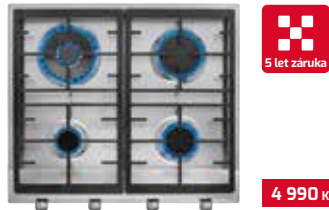

4 990 Kč

EX 60.1 4G AI AL DR CI NTB X

Plynová varná deska 60 cm
4 varné zóny
Broušená nerezová ocel
2 samostatné litinové mřížky
Systém automatického zapalování
Bezpečnostní automatický zámek
4 varné zóny:
1 dvojitý hořák (4,0 kW),
1 rychlý hořák (2,8 kW),
1 střední hořák (1,75 kW),
1 pomocný hořák (1 kW)
Typ plynu: zemní/PB
Kód produktu: 112610039