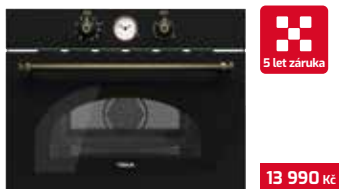

MWR 32 BIA ATBS

Vestavná kompaktní mikrovlnná trouba, 45 cm
Objem: 32 l
5 stupňů výkonu mikrovln (1 000 W)
3 programy pro přípravu pokrmů
Sklonný gril, 1500 W
Mechanická minutka, max. 60 min.
Rustikální prvky v barvě „staromosaz“
Analogové hodiny
Mechanické ovládání (2 otočné ovladače)
Funkce automatického rozmrazování podle času
Nerezový interiér
Dvířka se třemi skly
Kruhový kovový rošt
Teflonová pečicí miska
Kód produktu: 40586034