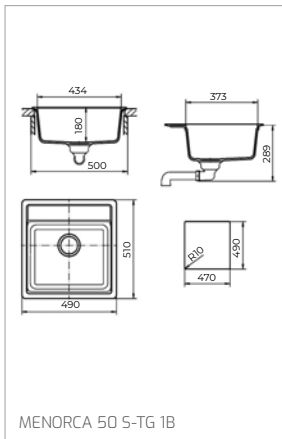

STONE 60 L-TG 1B 1D