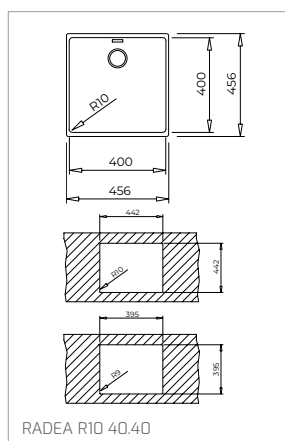

Grily ▼

RAL vzorník

■ Řada Night River Black – barva černá RAL 9005

■ Řada Stone Grey – barva šedá RAL 7012

■ Řada Steam Grey – barva šedá RAL 7047

■ Řada London Brick Brown – barva Pantone 8622C

■ Řada White Marble – barva RAL 9003

■ Řada Country Style – antracitová RAL 9011

■ Řada Country Style – vanilková RAL 1013