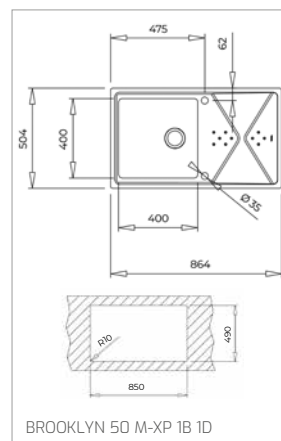

FLEXLINEA RS15 50.40
METAL.ED.FLEXLINEA RS15 50.40

BROOKLYN 50 M-XP 1B 1D