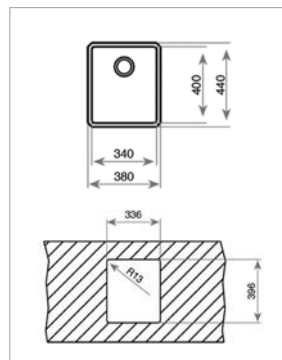

BE LINEA RS15 34.40