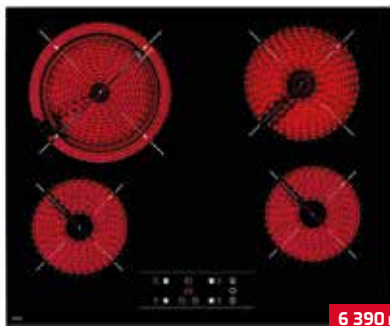

SKLOKERAMICKÉ, PLYNOVÉ A INDUKČNÍ VARNÉ DESKY

6 390 Kč

TZ 6420 BK

- Sklokeramická varná deska 60 cm
- Dotykové ovládání
- Keramické sklo, přední zkosená hrana
- 4 varné high light zóny:
  1 x Ø 210/180 mm
  1 x Ø 180 mm
  2 x Ø 145 mm
- Funkce Power Plus
- Systém bezpečnostního zablokování se senzorem akustického signálu
- Časovač
- Ukazatel zbytkového tepla
- Snadná instalace
- Maximální jmenovitý výkon 6 200 W
- Kód produktu: 40239020