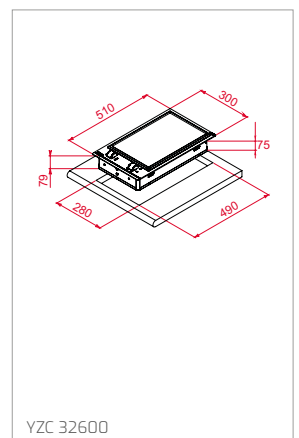

Technické náčrasy

TECHNICKÉ NÁKRESY

Vestavné trouby

Kompaktní trouby a kávovary

Mikrovlákné trouby

Varné desky

DVN 67050

PERFECTA4 DLH 985