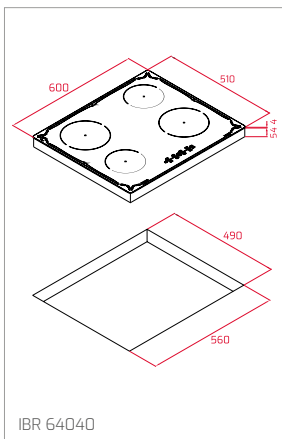

Technické náčrasy

TECHNICKÉ NÁKRESY

Vestavné trouby

Kompaktní trouby a kávovary

Mikrovlákné trouby

Varné desky

DVN 67050

PERFECTA4 DLH 985