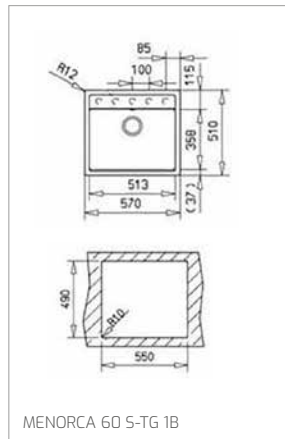

STONE 60 S-TG 1B 1D