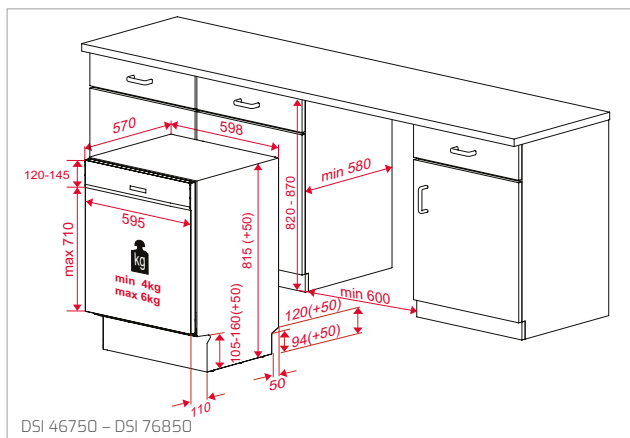

TECHNICKÉ NÁKRESY