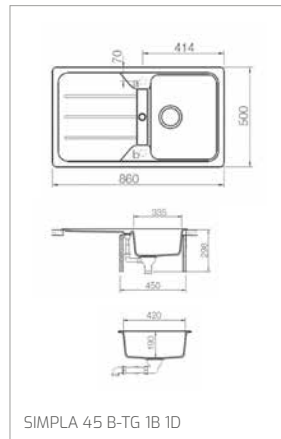

STONE 50 B-TG 1B 1D