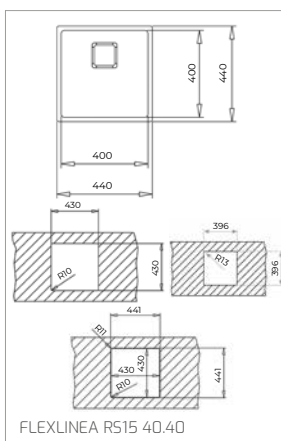

FORLINEA RS15 50.40

FLEXLINEA RS15 40.40