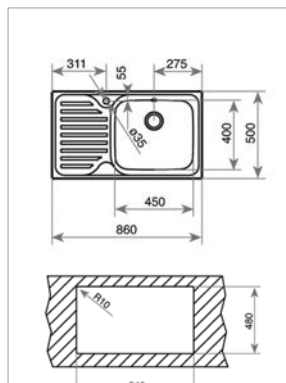

CLASSIC MAX 1B 1D L/R