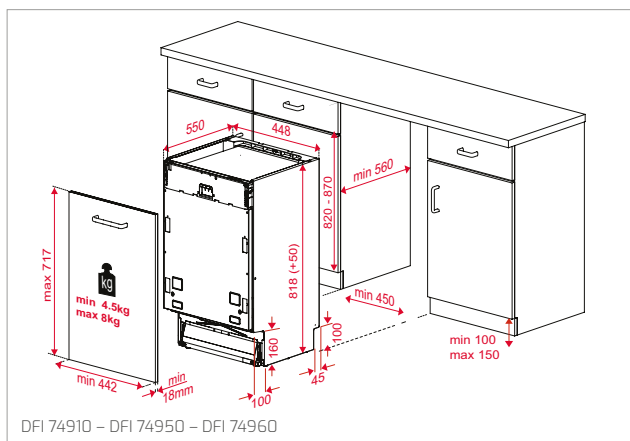

DSI 46750 - DSI 76850