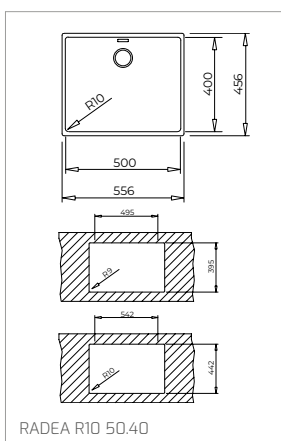

Grily ▼

RAL vzorník

■ Řada Night River Black – barva černá RAL 9005

■ Řada Stone Grey – barva šedá RAL 7012

■ Řada Steam Grey – barva šedá RAL 7047

■ Řada London Brick Brown – barva Pantone 8622C

■ Řada White Marble – barva RAL 9003

■ Řada Country Style – antracitová RAL 9011

■ Řada Country Style – vanilková RAL 1013