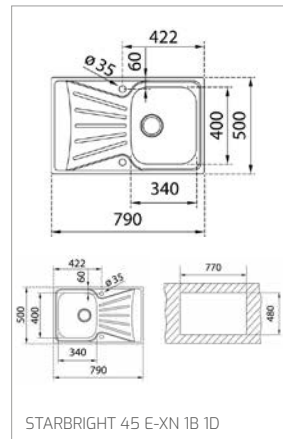

STARBRIGHT 45 E-XN 1B RND