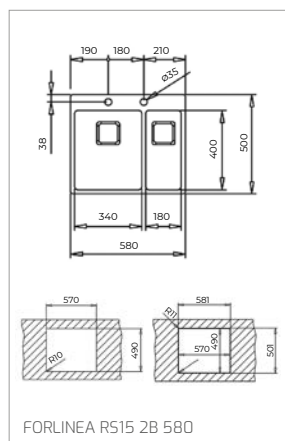

ZENIT RS15 1B