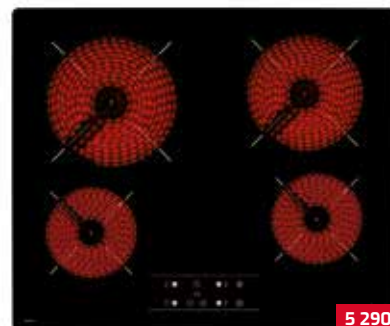

5 290 Kč

TB 6415 BK

- Sklokeramická varná deska 60 cm
- Dotykové ovládání
- Keramické sklo, hrana zabroušená do „C“
- 4 varné zóny:
  1 x Ø 210 mm
  1 x Ø 180 mm
  2 x Ø 145 mm
- Funkce Power Plus
- Systém bezpečnostního zablokování se senzorem akustického signálu
- Ukazatel zbytkového tepla
- Snadná instalace
- Maximální jmenovitý výkon 6 300 W
- Kód produktu: 40239042