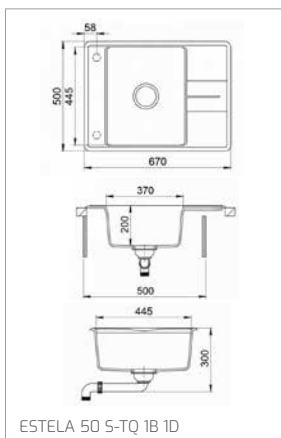

Grily ▼

RAL vzorník

■ Řada Night River Black – barva černá RAL 9005

■ Řada Stone Grey – barva šedá RAL 7012

■ Řada Steam Grey – barva šedá RAL 7047

■ Řada London Brick Brown – barva Pantone 8622C

■ Řada White Marble – barva RAL 9003

■ Řada Country Style – antracitová RAL 9011

■ Řada Country Style – vanilková RAL 1013