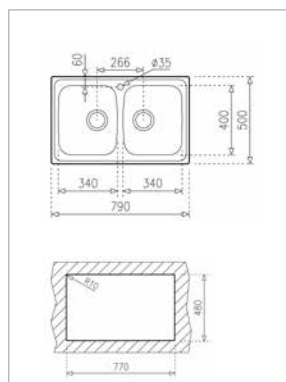

ANGULAR 2B

UNIVERSE 80 T-XN 2B