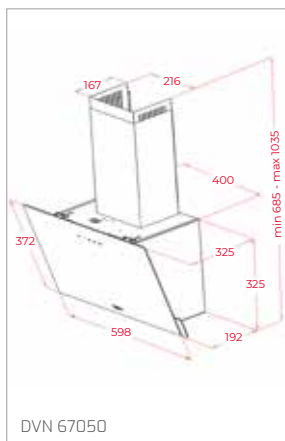

Technické náčrasy

TECHNICKÉ NÁKRESY

Vestavné trouby

Kompaktní trouby a kávovary

Mikrovlákné trouby

Varné desky

DVN 67050

PERFECTA4 DLH 985