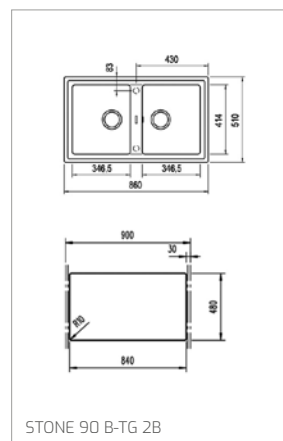

STARBRIGHT 45 E-XN 1B 1D

Granitové dřezy/Granitové dřezy ▼

STONE 90 B-TG 2B