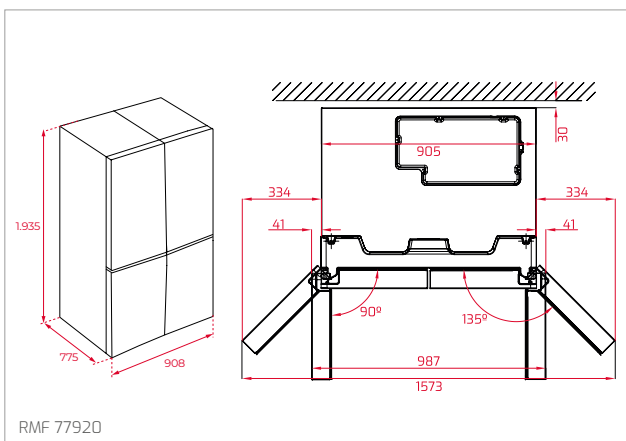

RBF 78631

RMF 77920