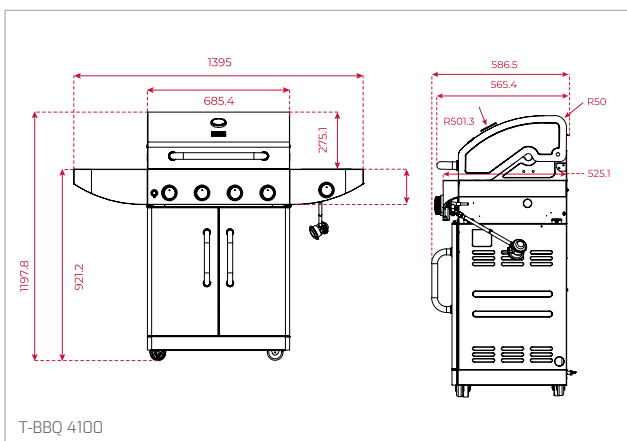

RADEA R10 50.40

RADEA R10 40.40

T-BBQ 4100