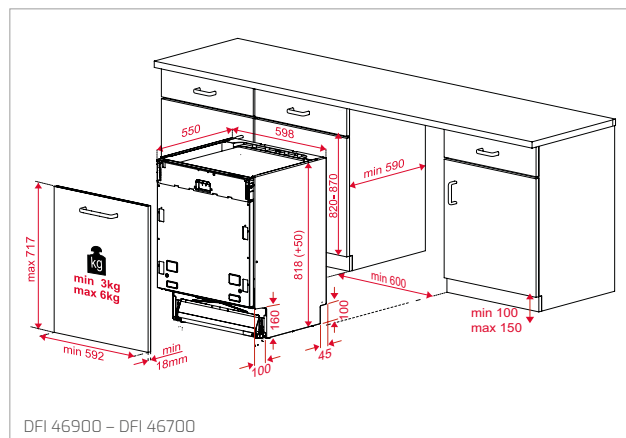

TECHNICKÉ NÁKRESY

Chladničky