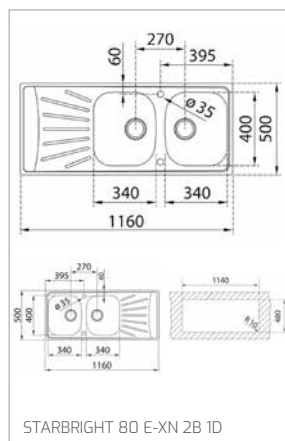

STARBRIGHT 50 E-XN 1B

STARBRIGHT 80 E-XN 2B 1D