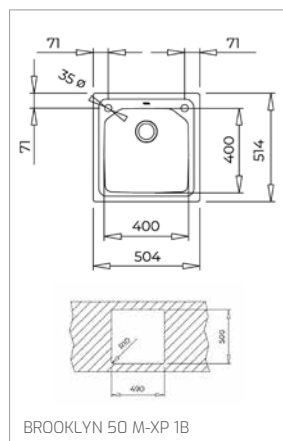

FLEXLINEA RS15 2B 580

BROOKLYN 50 M-XP 1B