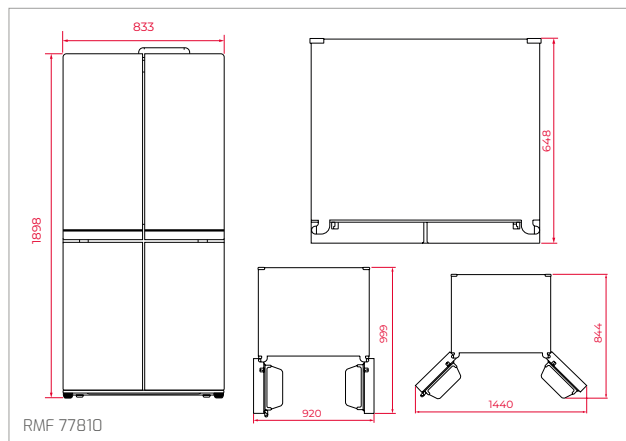

DFI 44700

Chladničky