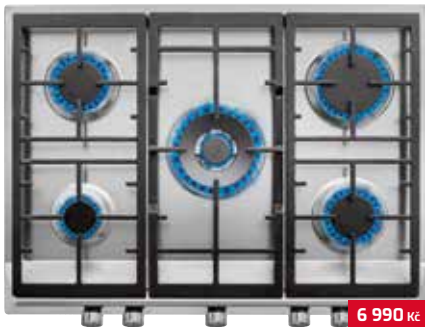

6 990 Kč

EX 70.1 5G AI AL DR CI NTB X

- Plynová varná deska 70 cm
- 5 varných zón
- Broušená nerezová ocel
- 3 samostatné litinové mřížky
- Systém automatického zapalování
- Bezpečnostní automatický zámek
- 5 varných zón:
- 1 dvojitý hořák (4,00 kW)
- 1 rychlý hořák (2,8 kW)
- 2 střední hořáky (1,75 kW)
- 1 pomocný hořák (1 kW)
- Typ plynu: zemní/PB
- Kód produktu: 112610037