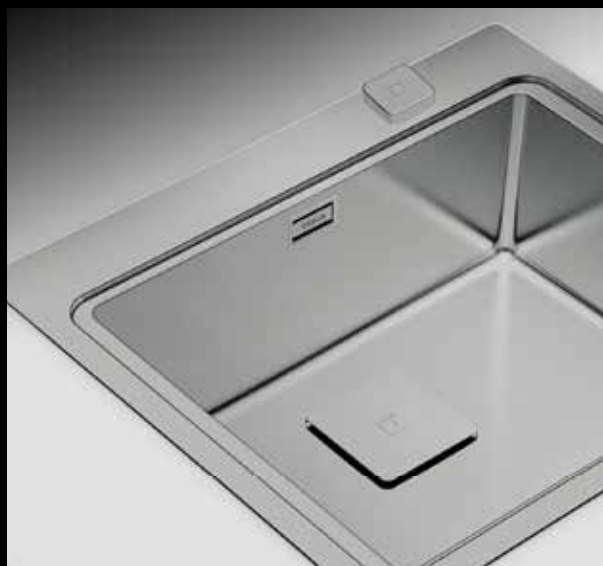

Vložená montáž

Nejtradičnější způsob instalace. Jednoduše vložíte dřez shora do připraveného výřezu a okraj dřezu zůstane sedět na pracovní ploše. Lze využít na jakoukoli pracovní desku.