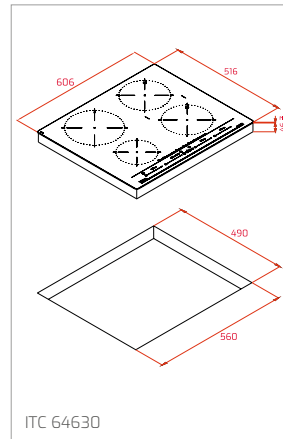

Technické náčrasy

TECHNICKÉ NÁKRESY

Vestavné trouby

Kompaktní trouby a kávovary

Mikrovlákné trouby

Varné desky

DVN 67050

PERFECTA4 DLH 985