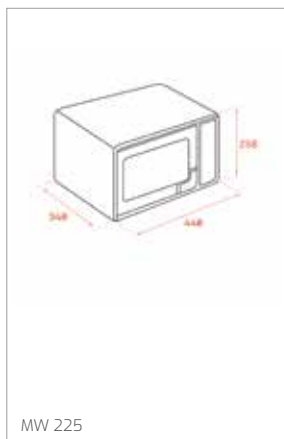

Technické náčrasy

TECHNICKÉ NÁKRESY

Vestavné trouby

Kompaktní trouby a kávovary

Mikrovlákné trouby

Varné desky

DVN 67050

PERFECTA4 DLH 985