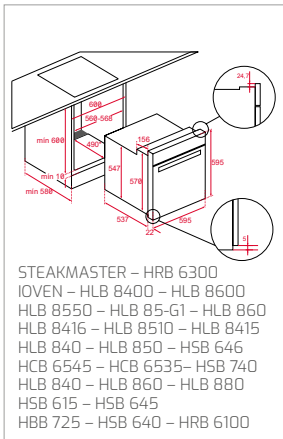

Technické náčrasy

TECHNICKÉ NÁKRESY

Vestavné trouby

Kompaktní trouby a kávovary

Mikrovlákné trouby

Varné desky

DVN 67050

PERFECTA4 DLH 985