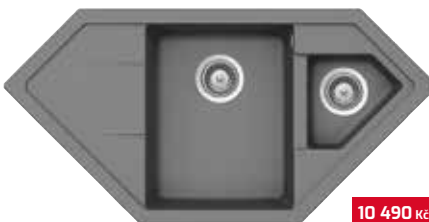

10 490 Kč

ASTRAL 70 E-TG 1B 2D

- Odtoková souprava s přepadem, excentrem a 3 1/2" sítkem
- 2 předvrtané otvory
- Vana 340 x 430/205 a 220 x 220/120 mm
- Rozměr 1002 x 500 mm
- Horní montáž, rohový (výřez 959 x 480 mm)
- Instalace do skříňky o šířce min. 80 cm
- MG (hliníkové šedá): 40143533
- TB (topaz): 40143565
- MB (černá metalická): 40143532