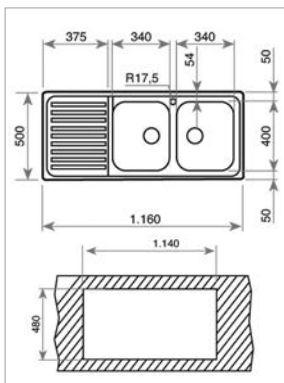

CLASSIC 2B 1D