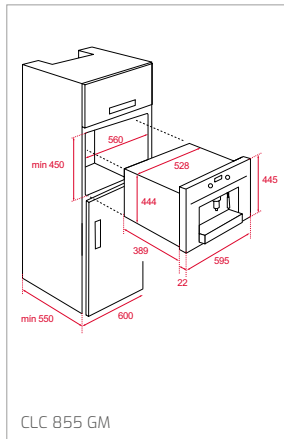

Technické náčrasy

TECHNICKÉ NÁKRESY

Vestavné trouby

Kompaktní trouby a kávovary

Mikrovlákné trouby

Varné desky

DVN 67050

PERFECTA4 DLH 985