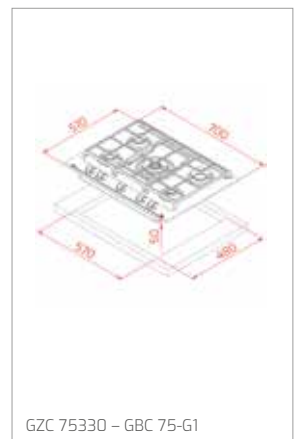

Technické náčrasy

TECHNICKÉ NÁKRESY

Vestavné trouby

Kompaktní trouby a kávovary

Mikrovlákné trouby

Varné desky

DVN 67050

PERFECTA4 DLH 985