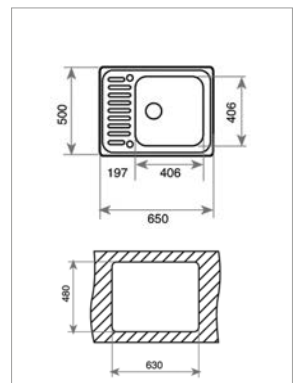

CLASSIC 1B 1/2D 650