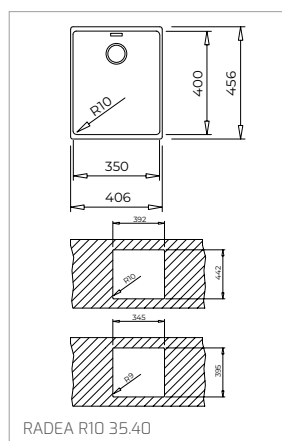

Grily ▼

RAL vzorník

■ Řada Night River Black – barva černá RAL 9005

■ Řada Stone Grey – barva šedá RAL 7012

■ Řada Steam Grey – barva šedá RAL 7047

■ Řada London Brick Brown – barva Pantone 8622C

■ Řada White Marble – barva RAL 9003

■ Řada Country Style – antracitová RAL 9011

■ Řada Country Style – vanilková RAL 1013