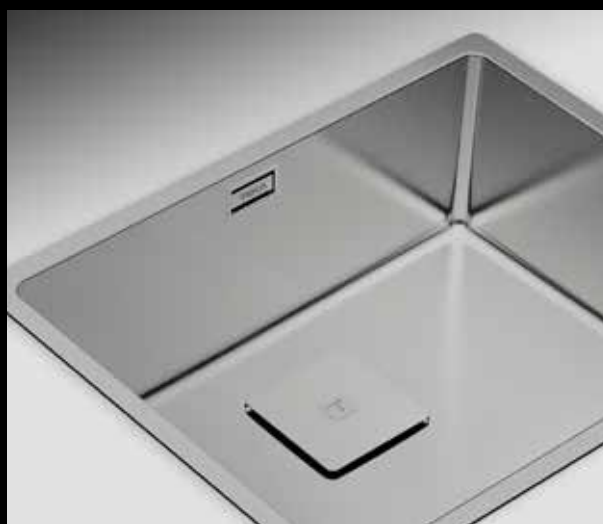

Dřezy Teka, to je maximální flexibilita při instalaci

*Při výběru dřezu je nutné zvážit nejen styl kuchyně,
ale také funkčnost a pohodlí.*

Spodní montáž

V současnosti hodně oblíbený typ instalace využívaný v moderních kuchyních a zejména v pracovních deskách z přírodního kamene, mramoru, kompozitních materiálů nebo skla. Okraj dřezu se zapečetí těsnícím materiálem a lem dřezu tak tvoří pracovní deska. Dřez se uchytí zesponu speciálními montážními úchytkami. Nedoporučujeme instalovat do dřevěné a laminátové desky, kde by vlivem častého kontaktu okraje desky s vodou došlo k jejímu poškození. Tento typ montáže je pak velmi snadný na údržbu a zároveň zabraňuje uvíznutí nečistot kolem nebo pod okrajem dřezu.

Horní montáž

Tento způsob montáže je stejný jako v případě položení dřezu na pracovní desku. Z estetického hlediska však jde o jednodušší alternativu montáže do roviny s deskou. Dřez se položí shora do výřezu na pracovní desce, avšak vrchní lem dřezu tvoří na pracovní desce jen velmi nepatrný přesah, vysoký jen tloušťkou nerezového plechu. Tento způsob montáže je vhodný pro všechny typy pracovních desek.