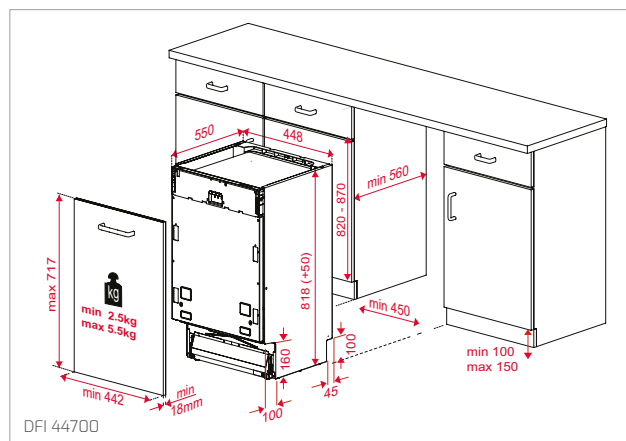

DFI 46900 - DFI 46700