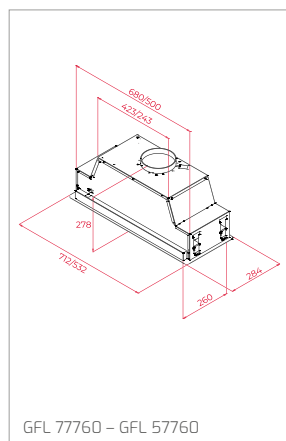

CNL 9610

GFL 77760 - GFL 57760