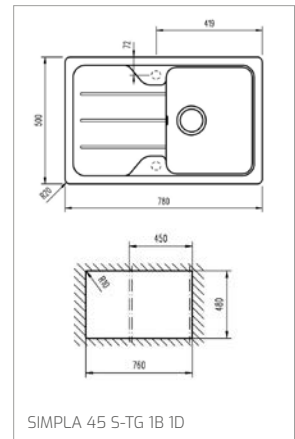

STONE 45 S-TG 1B 1D