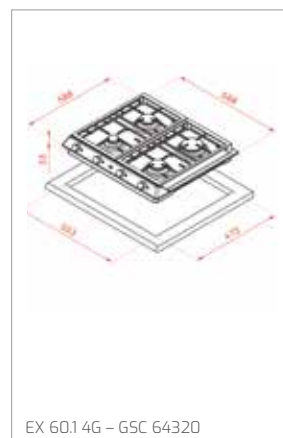

Technické náčrasy

TECHNICKÉ NÁKRESY

Vestavné trouby

Kompaktní trouby a kávovary

Mikrovlákné trouby

Varné desky

DVN 67050

PERFECTA4 DLH 985