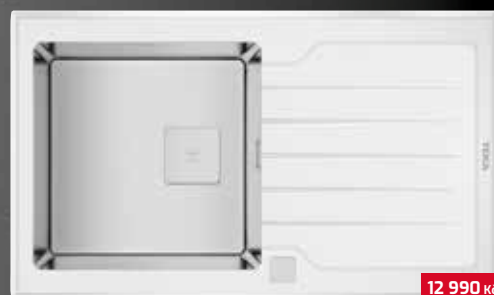

DIAMOND RS15 1B 1D 86 WH

12 990 Kč

- Skleněný dřez s nerezovou vanou, oboustranný
- Kompatibilní s edicí Urban Colors – White Marble
- Snadné čištění v rozích
- Odtoková souprava s přepadem a 3 1/2" sítkem, 2 otvory
- Dekorativní kryt odtoku
- SilentSmart, o 50 % méně hluku
- Vana 400 x 400/200 mm
- Rozměr 860 x 510 mm, síla plechu 1 mm
- Horní montáž (výřez 840 x 490 mm/R10)
- Instalace do skříňky o šířce min. 50 cm
- Kód produktu: 115100012