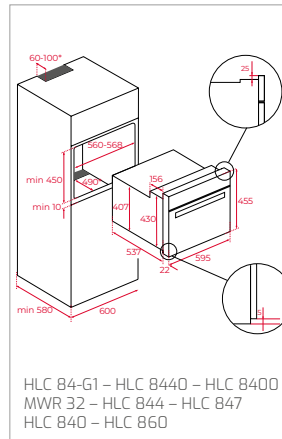

Technické náčrasy

TECHNICKÉ NÁKRESY

Vestavné trouby

Kompaktní trouby a kávovary

Mikrovlákné trouby

Varné desky

DVN 67050

PERFECTA4 DLH 985