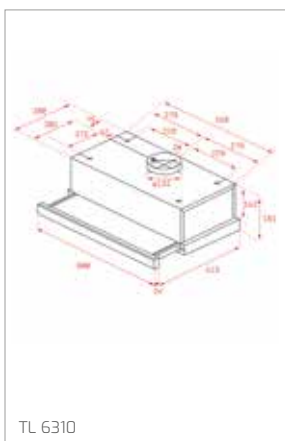

GFG 2 BK/WH - GFG 2 X

TL 6310