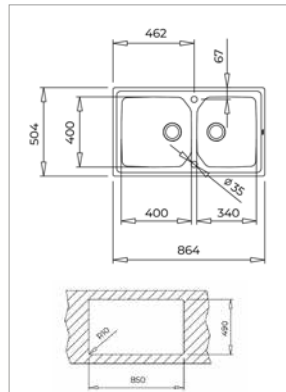

BROOKLYN 90 M-XP 2B