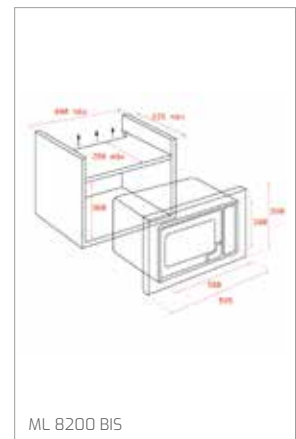

Technické náčrasy

TECHNICKÉ NÁKRESY

Vestavné trouby

Kompaktní trouby a kávovary

Mikrovlákné trouby

Varné desky

DVN 67050

PERFECTA4 DLH 985