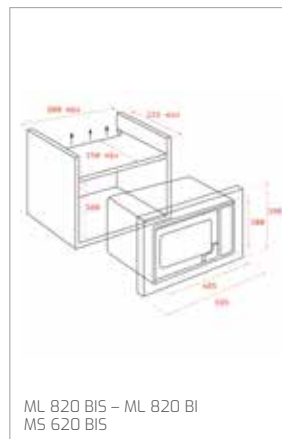

Technické náčrasy

TECHNICKÉ NÁKRESY

Vestavné trouby

Kompaktní trouby a kávovary

Mikrovlákné trouby

Varné desky

DVN 67050

PERFECTA4 DLH 985