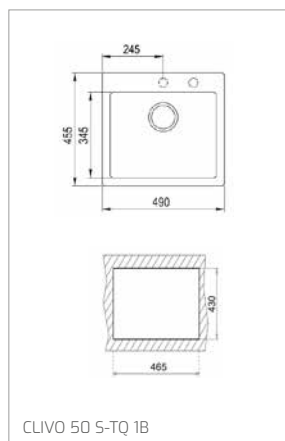

KEA 60 B-TG 1 1/2B 1D

COMFOR 45 S-TQ 1B 1D

CLIVO 50 S-TQ 1B