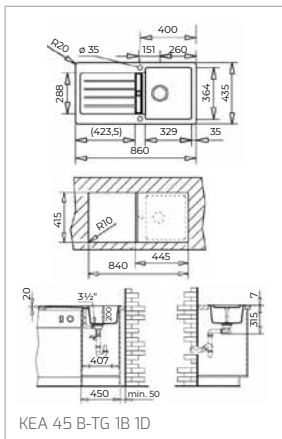

MENORCA 50 S-TG 1B