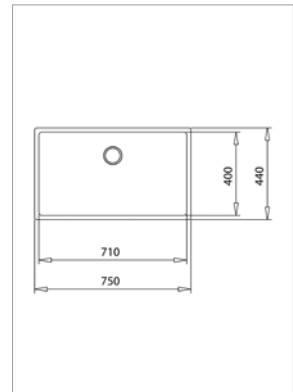

BE LINEA RS15 71.40