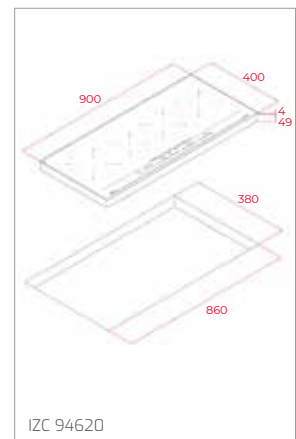

Technické náčrasy

TECHNICKÉ NÁKRESY

Vestavné trouby

Kompaktní trouby a kávovary

Mikrovlákné trouby

Varné desky

DVN 67050

PERFECTA4 DLH 985