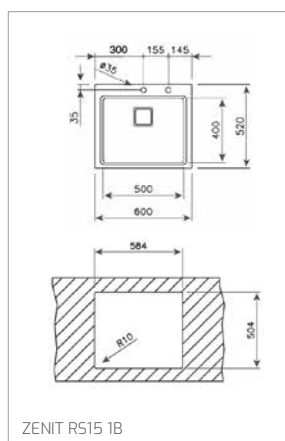

ZENIT RS15 1B 1D R 86