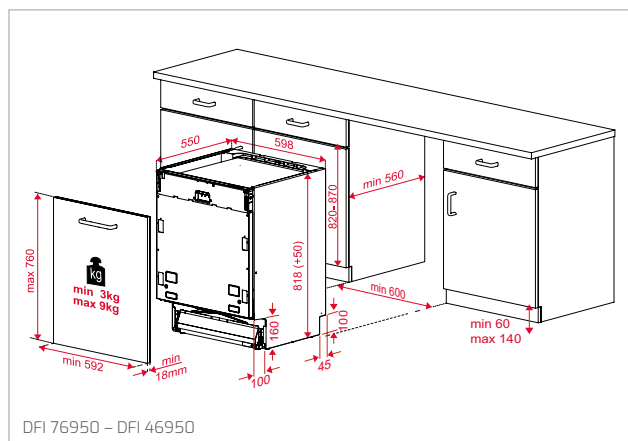

CNL 6610

CNL 6415

Myčky ▼

DFI 76950 - DFI 46950