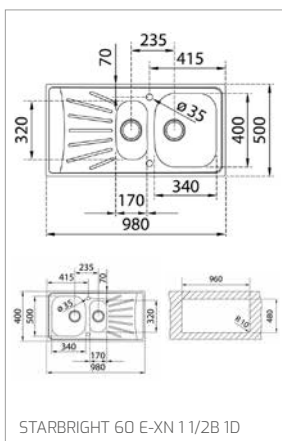

STARBRIGHT 45 E-XN 1B

STARBRIGHT 60 E-XN 1 1/2B 1D