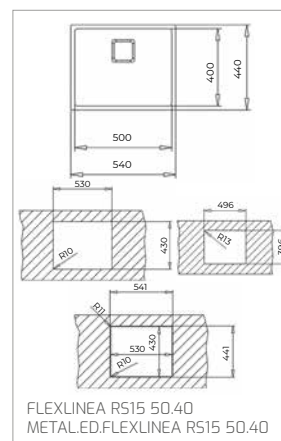

FORLINEA RS15 40.40