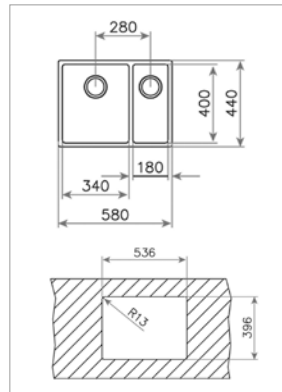

BE LINEA RS15 2B 580