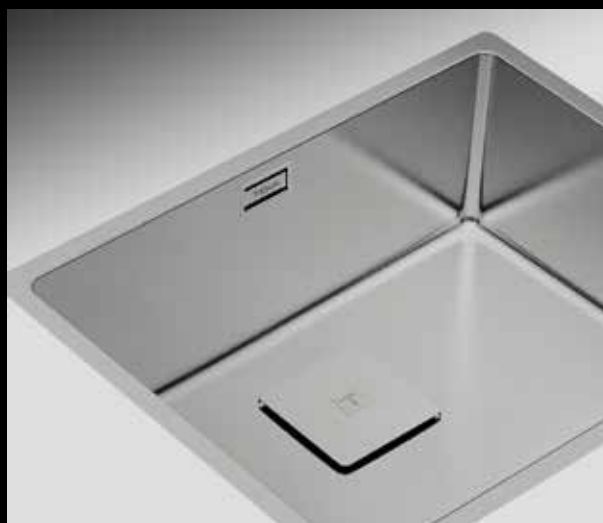

Zapuštěná montáž

Jde o tzv. integrovanou montáž do roviny vhodnou pro pracovní desky z přírodního kamene či kompozitních materiálů, do kterých se shora do drážky zapustí horní lem dřezu. Okraj dřezu navazuje na pracovní desku, proto musí být otvor přesně vyřezaný. Podobně jako u spodního osazení, tento druh montáže není vhodný pro dřevěné desky, kde by mohlo dojít k poškození a nabobtnání desky.