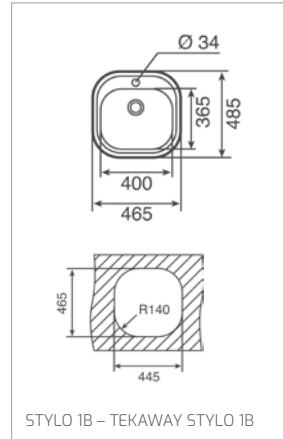

Granitové dřezy/Granitové dřezy ▼