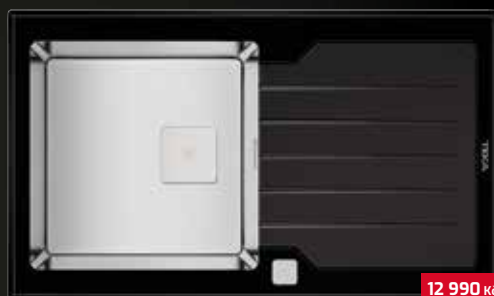

DIAMOND RS15 1B 1D 86 BK

12 990 Kč

- Skleněný dřez s nerezovou vanou, oboustranný
- Kompatibilní s edicí Urban Colors – Night River Black
- Snadné čištění v rozích
- Odtoková souprava s přepadem a 3 1/2" sítkem, 2 otvory
- Dekorativní kryt odtoku
- SilentSmart, o 50 % méně hluku
- Vana 400 x 400/200 mm
- Rozměr 860 x 510 mm, síla plechu 1 mm
- Horní montáž (výřez 840 x 490 mm/R10)
- Instalace do skříňky o šířce min. 50 cm
- Kód produktu: 115100011