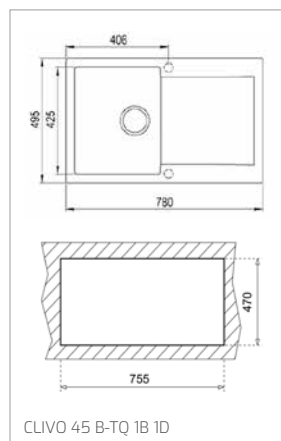

ASTRAL 45 B-TG 1B 1D

COMFOR 45 B-TQ 1B 1D

CLIVO 45 B-TQ 1B 1D