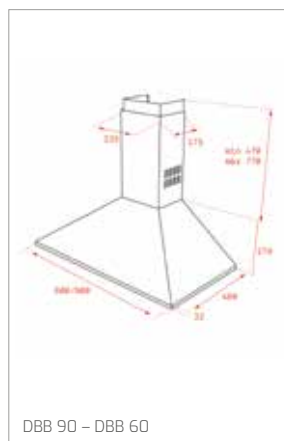

DLH 686 - DLH 986