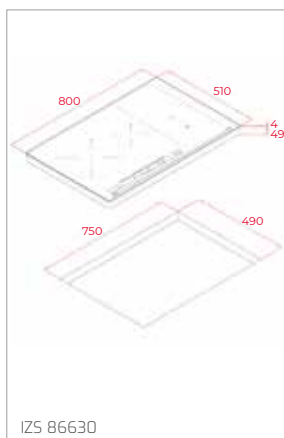

Technické náčrasy

TECHNICKÉ NÁKRESY

Vestavné trouby

Kompaktní trouby a kávovary

Mikrovlákné trouby

Varné desky

DVN 67050

PERFECTA4 DLH 985