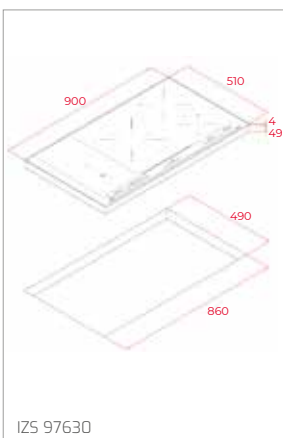

Technické náčrasy

TECHNICKÉ NÁKRESY

Vestavné trouby

Kompaktní trouby a kávovary

Mikrovlákné trouby

Varné desky

DVN 67050

PERFECTA4 DLH 985