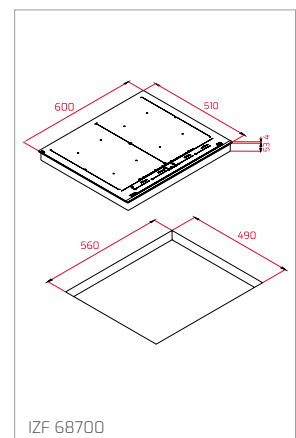

Technické náčrasy

TECHNICKÉ NÁKRESY

Vestavné trouby

Kompaktní trouby a kávovary

Mikrovlákné trouby

Varné desky

DVN 67050

PERFECTA4 DLH 985