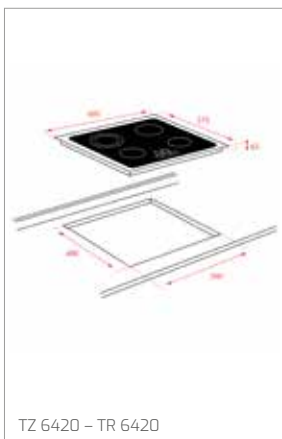

Technické náčrasy

TECHNICKÉ NÁKRESY

Vestavné trouby

Kompaktní trouby a kávovary

Mikrovlákné trouby

Varné desky

DVN 67050

PERFECTA4 DLH 985