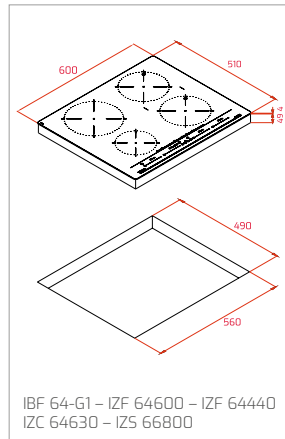

Technické náčrasy

TECHNICKÉ NÁKRESY

Vestavné trouby

Kompaktní trouby a kávovary

Mikrovlákné trouby

Varné desky

DVN 67050

PERFECTA4 DLH 985