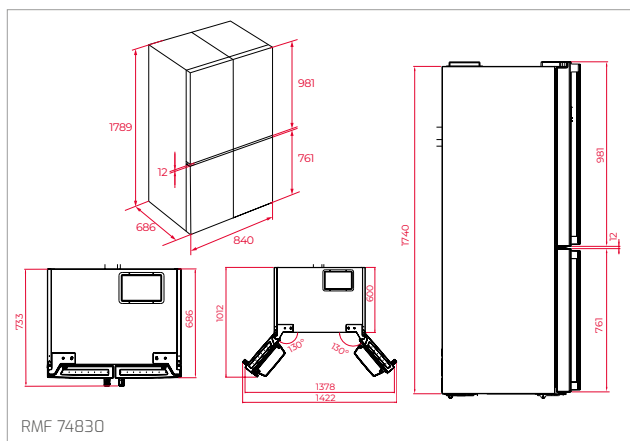

DSI 44700

RBF 78721

RMF 74830