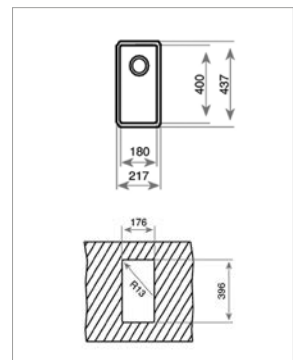

BE LINEA RS15 18.40