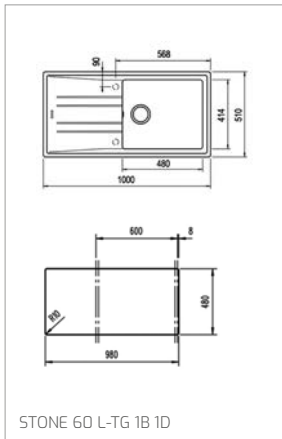

TECHNICKÉ NÁKRESY