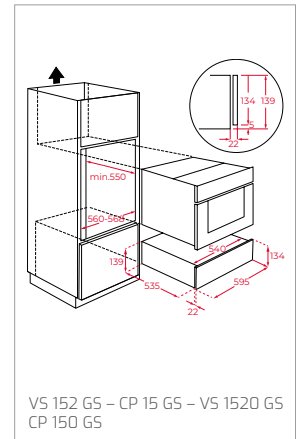

Technické náčrasy

TECHNICKÉ NÁKRESY

Vestavné trouby

Kompaktní trouby a kávovary

Mikrovlákné trouby

Varné desky

DVN 67050

PERFECTA4 DLH 985