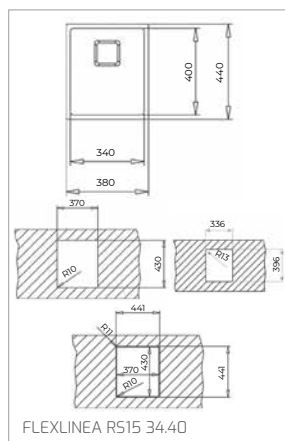

FORLINEA RS15 2B 580

FLEXLINEA RS15 34.40