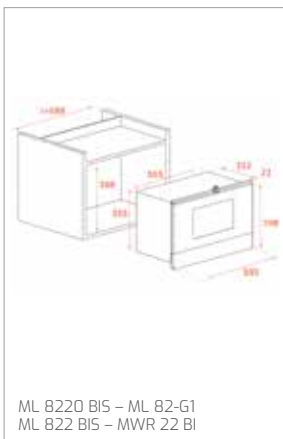

Technické náčrasy

TECHNICKÉ NÁKRESY

Vestavné trouby

Kompaktní trouby a kávovary

Mikrovlákné trouby

Varné desky

DVN 67050

PERFECTA4 DLH 985