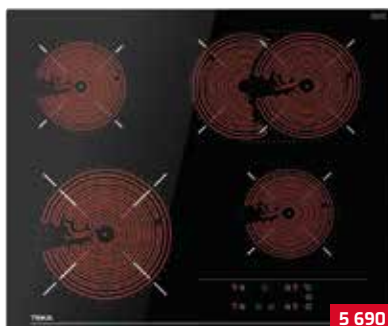

5 690 Kč

TTB 64320 TTC BK

NOVINKA

- Sklokeramická varná deska 60 cm
- Dotykové ovládání
- Keramické sklo, nerezový rámeček
- 4 varné zóny:
  1 x Ø 170 x 265 mm
  1 x Ø 120/180/210 mm
  2 x Ø 145 mm
- Funkce Power Plus
- Systém bezpečnostního zablokování se senzorem akustického signálu
- Časovač
- Ukazatel zbytkového tepla
- Snadná instalace
- Maximální jmenovitý výkon 6 900 W
- Kód produktu: 112540007