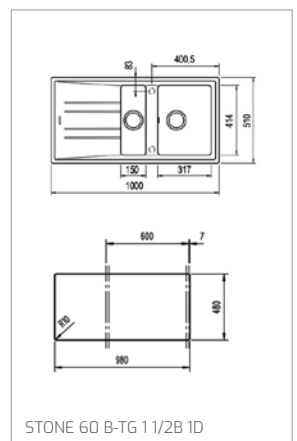

STARBRIGHT 50 E-XN 1B 1D

STONE 60 B-TG 1 1/2B 1D