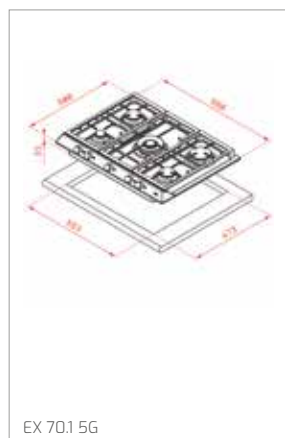

Technické náčrasy

TECHNICKÉ NÁKRESY

Vestavné trouby

Kompaktní trouby a kávovary

Mikrovlákné trouby

Varné desky

DVN 67050

PERFECTA4 DLH 985