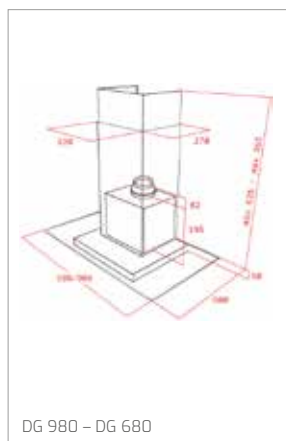

PERFECTA4 DLH 985