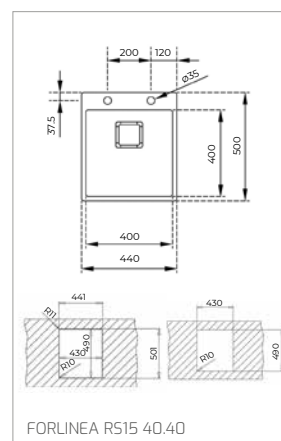

ZENIT RS15 1B 1D R 78