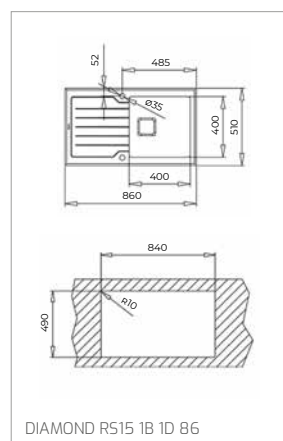

ZENIT RS15 1B 1D L 86