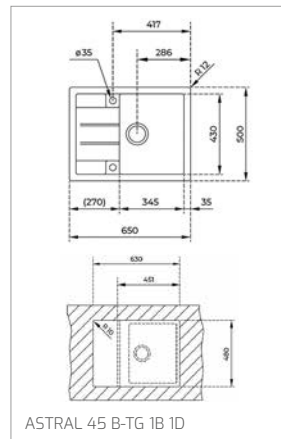

SIMPLA 45 B-TG 1B 1D