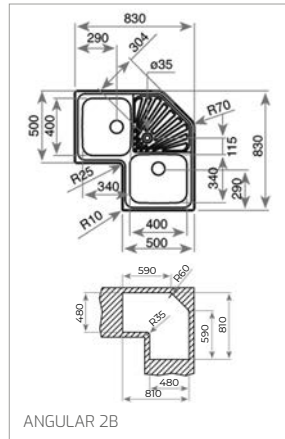

Granitové dřezy/Granitové dřezy ▼