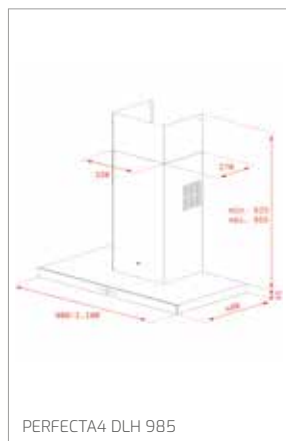

Technické náčrasy

TECHNICKÉ NÁKRESY

Vestavné trouby

Kompaktní trouby a kávovary

Mikrovlákné trouby

Varné desky

DVN 67050

PERFECTA4 DLH 985