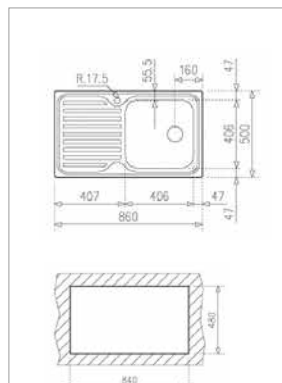

CLASSIC 1B 1D