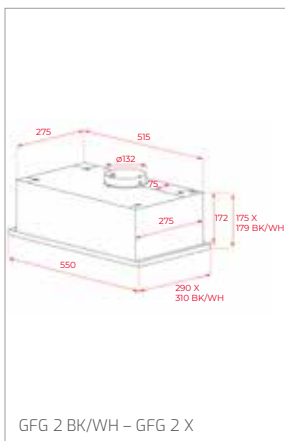

DOS 90 - DOS 60