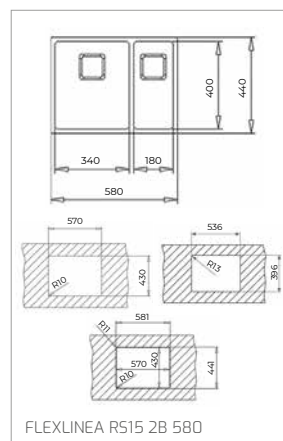

DIAMOND RS15 1B 1D 86