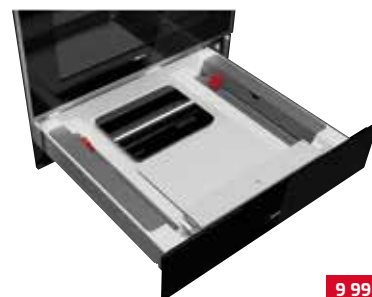

9 990 Kč

VS 1520 GS

- Vakuovací zásuvka 15 cm
- Systém otevírání push-pull
- Držák role pro potravinovou fólii
- Držák role pro potravinářské sáčky
- Kuchyňská váha s ochranným krytem
- LED osvětlení
- Místo pro uložení příslušenství
- Čelní sklo není součástí
- Kód produktu: 111600004