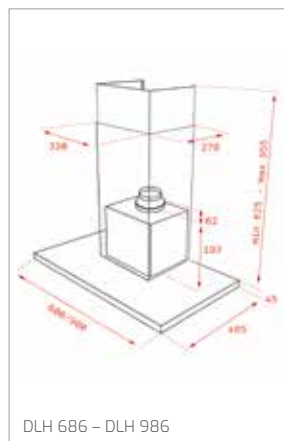

Technické náčrasy

TECHNICKÉ NÁKRESY

Vestavné trouby

Kompaktní trouby a kávovary

Mikrovlákné trouby

Varné desky

DVN 67050

PERFECTA4 DLH 985