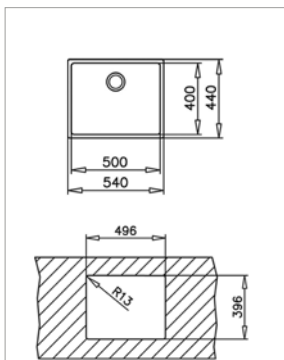

BE LINEA RS15 50.40