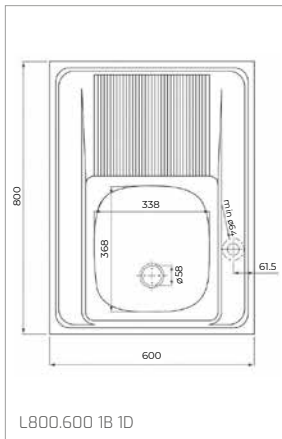

Granitové dřezy/Granitové dřezy ▼