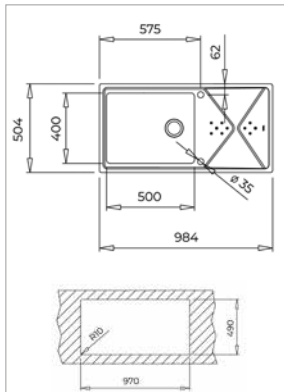

TECHNICKÉ NÁKRESY

BROOKLYN 60 M-XP 1B 1D PLUS