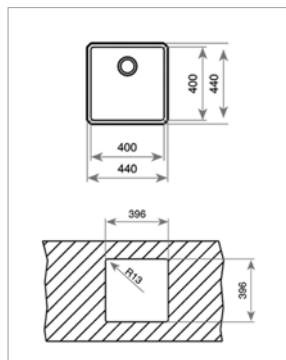

BE LINEA RS15 40.40