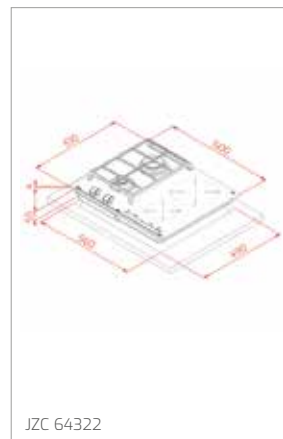

Technické náčrasy

TECHNICKÉ NÁKRESY

Vestavné trouby

Kompaktní trouby a kávovary

Mikrovlákné trouby

Varné desky

DVN 67050

PERFECTA4 DLH 985