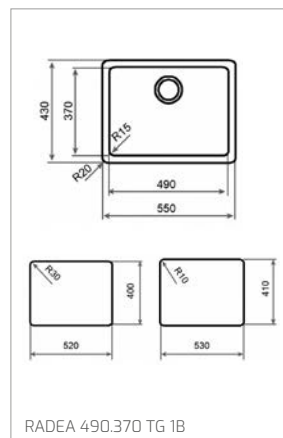

RADEA 490.370 TG 1B