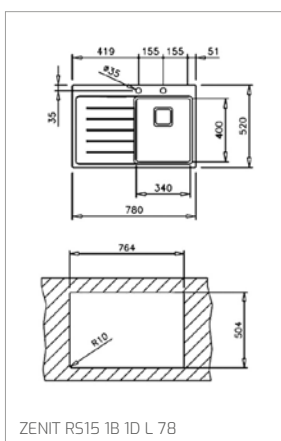

ZENIT RS15 1 1/2B 1D R