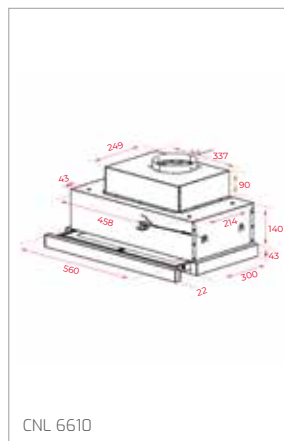

DBB 90 - DBB 60