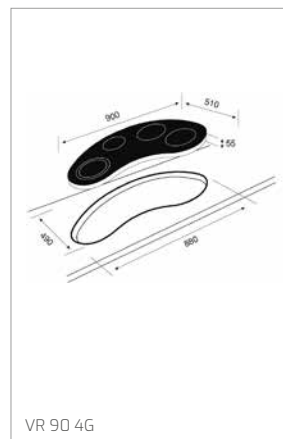

Technické náčrasy

TECHNICKÉ NÁKRESY

Vestavné trouby

Kompaktní trouby a kávovary

Mikrovlákné trouby

Varné desky

DVN 67050

PERFECTA4 DLH 985