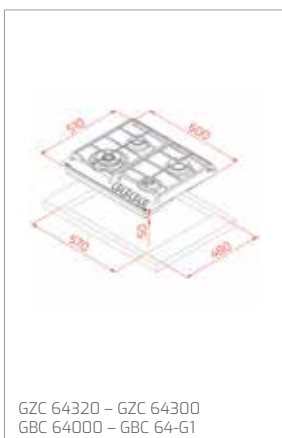

Technické náčrasy

TECHNICKÉ NÁKRESY

Vestavné trouby

Kompaktní trouby a kávovary

Mikrovlákné trouby

Varné desky

DVN 67050

PERFECTA4 DLH 985