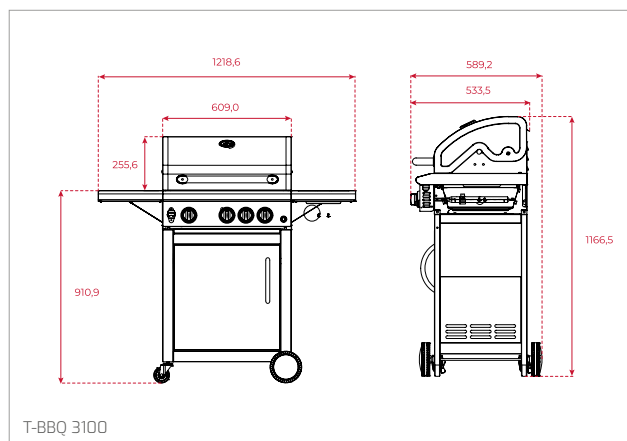

RADEA R10 35.40

T-BBQ 3100

RAL vzorník

■ Řada Night River Black – barva černá RAL 9005

■ Řada Stone Grey – barva šedá RAL 7012

■ Řada Steam Grey – barva šedá RAL 7047

■ Řada London Brick Brown – barva Pantone 8622C

■ Řada White Marble – barva RAL 9003

■ Řada Country Style – antracitová RAL 9011

■ Řada Country Style – vanilková RAL 1013