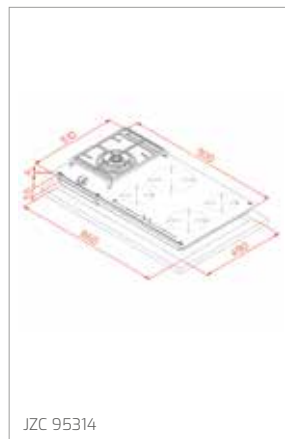

Technické náčrasy

TECHNICKÉ NÁKRESY

Vestavné trouby

Kompaktní trouby a kávovary

Mikrovlákné trouby

Varné desky

DVN 67050

PERFECTA4 DLH 985