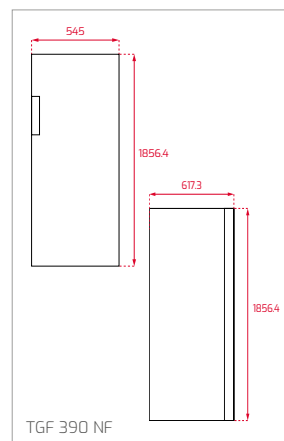

RFD 77820

TGF 390 NF