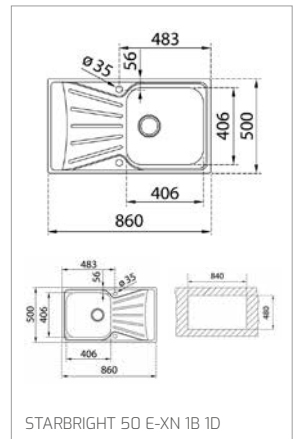

STARBRIGHT 45 E-XN 1B ORB