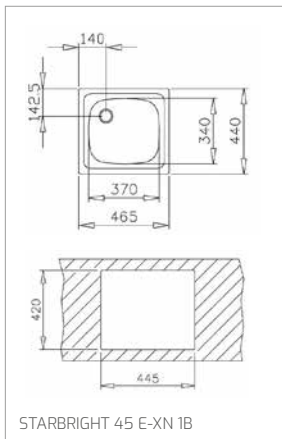

L800.600 1B 1D