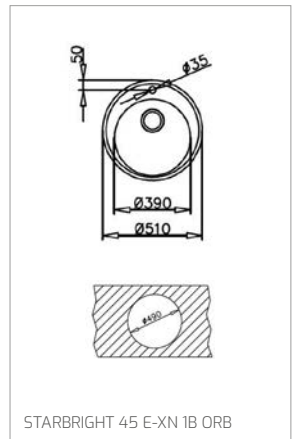

Granitové dřezy/Granitové dřezy ▼