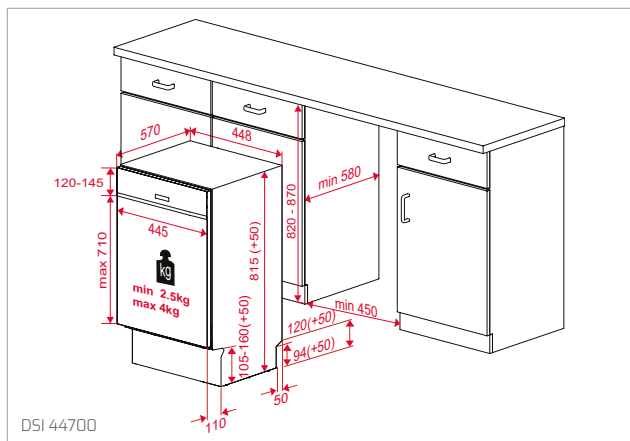

DFI 74910 - DFI 74950 - DFI 74960