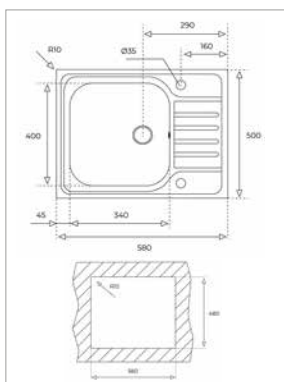

BAHIA 1B PLUS

CLASSIC 1B 1/2D 580