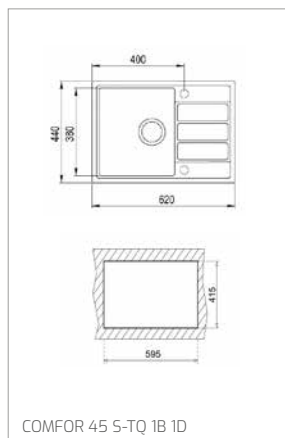

Grily ▼

RAL vzorník

■ Řada Night River Black – barva černá RAL 9005

■ Řada Stone Grey – barva šedá RAL 7012

■ Řada Steam Grey – barva šedá RAL 7047

■ Řada London Brick Brown – barva Pantone 8622C

■ Řada White Marble – barva RAL 9003

■ Řada Country Style – antracitová RAL 9011

■ Řada Country Style – vanilková RAL 1013