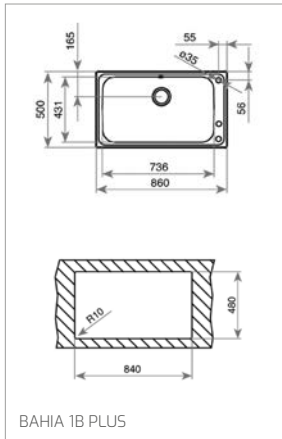

Granitové dřezy/Granitové dřezy ▼