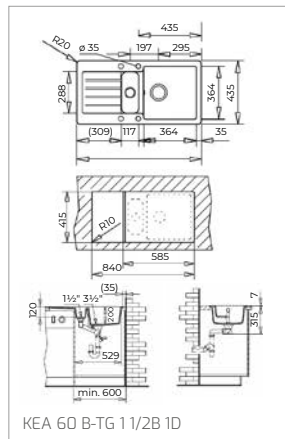

MENORCA 60 S-TG 1B