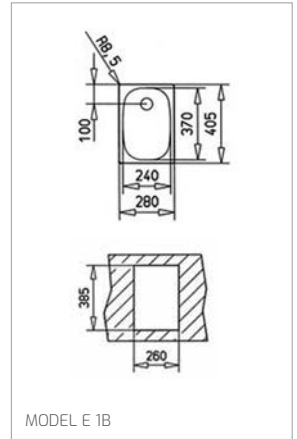

Granitové dřezy/Granitové dřezy ▼