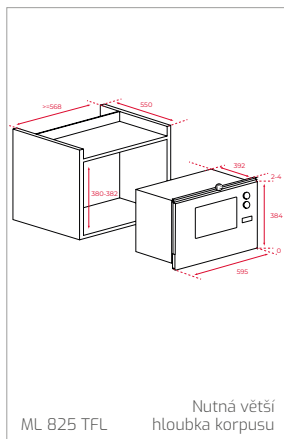

Technické náčrasy

TECHNICKÉ NÁKRESY

Vestavné trouby

Kompaktní trouby a kávovary

Mikrovlákné trouby

Varné desky

DVN 67050

PERFECTA4 DLH 985