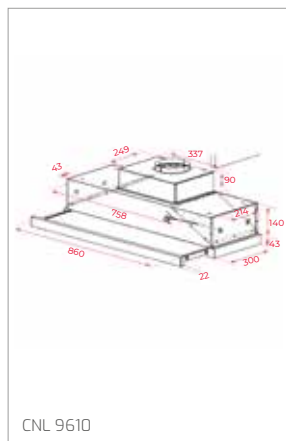

DG 980 - DG 680