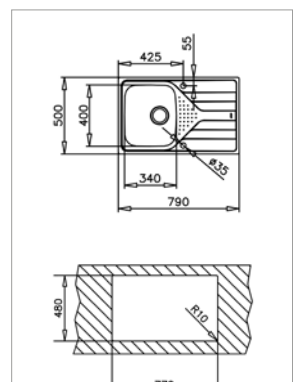

MODEL E 1B

UNIVERSE 45T T-XN 1B 1D