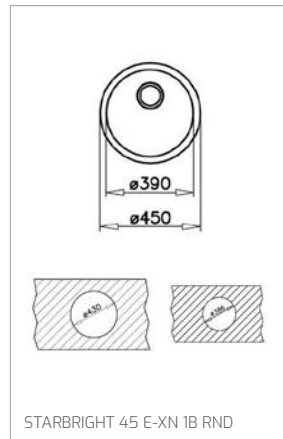

Granitové dřezy/Granitové dřezy ▼