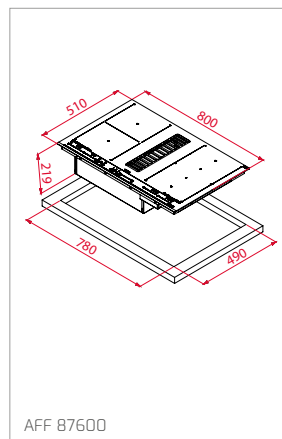

Technické náčrasy

TECHNICKÉ NÁKRESY

Vestavné trouby

Kompaktní trouby a kávovary

Mikrovlákné trouby

Varné desky

DVN 67050

PERFECTA4 DLH 985