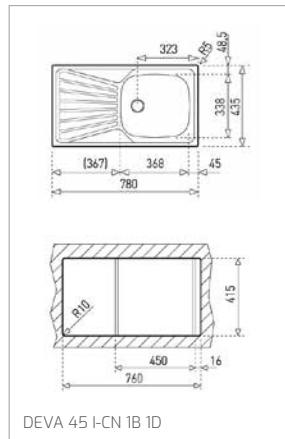

Granitové dřezy/Granitové dřezy ▼