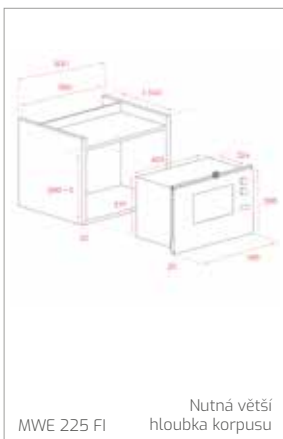

Technické náčrasy

TECHNICKÉ NÁKRESY

Vestavné trouby

Kompaktní trouby a kávovary

Mikrovlákné trouby

Varné desky

DVN 67050

PERFECTA4 DLH 985