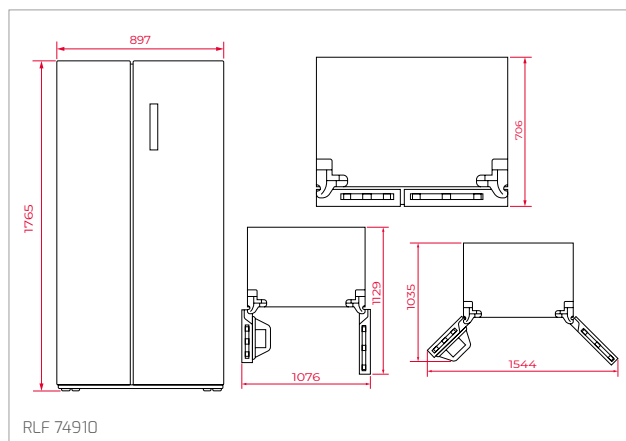

RMF 77810

RBF 78720 BK/WH

RLF 74910