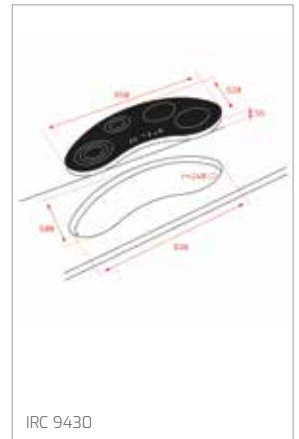

Technické náčrasy

TECHNICKÉ NÁKRESY

Vestavné trouby

Kompaktní trouby a kávovary

Mikrovlákné trouby

Varné desky

DVN 67050

PERFECTA4 DLH 985