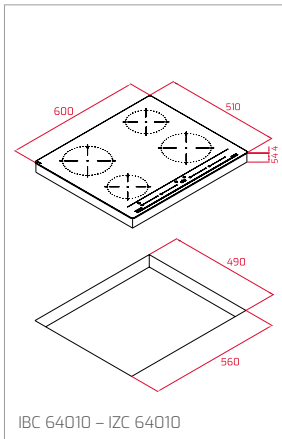

Technické náčrasy

TECHNICKÉ NÁKRESY

Vestavné trouby

Kompaktní trouby a kávovary

Mikrovlákné trouby

Varné desky

DVN 67050

PERFECTA4 DLH 985