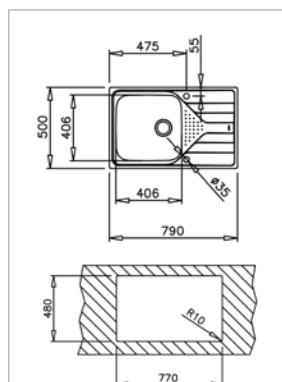

STYLO 1B - TEKAWAY STYLO 1B

UNIVERSE 50 T-XP 1B D MAX