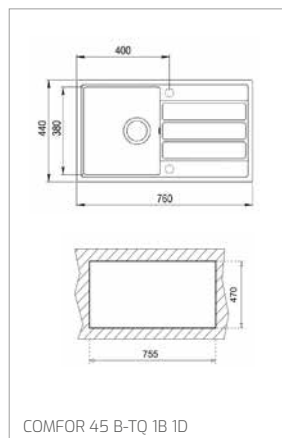

Grily ▼

RAL vzorník

■ Řada Night River Black – barva černá RAL 9005

■ Řada Stone Grey – barva šedá RAL 7012

■ Řada Steam Grey – barva šedá RAL 7047

■ Řada London Brick Brown – barva Pantone 8622C

■ Řada White Marble – barva RAL 9003

■ Řada Country Style – antracitová RAL 9011

■ Řada Country Style – vanilková RAL 1013