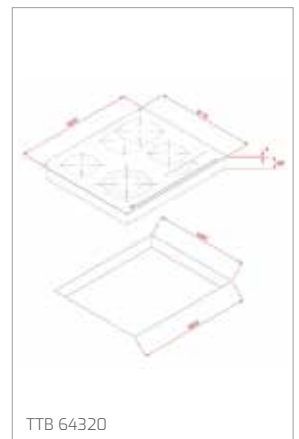

Technické náčrasy

TECHNICKÉ NÁKRESY

Vestavné trouby

Kompaktní trouby a kávovary

Mikrovlákné trouby

Varné desky

DVN 67050

PERFECTA4 DLH 985