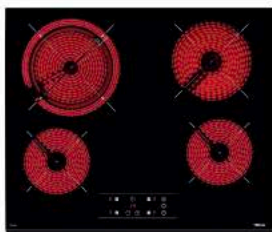

TZ 6420 BK

6 390 Kč

Sklokeramická varná deska 60 cm · Dotykové ovládní · Keramické sklo, přední zkosená hrana · 4 varné high light zóny: 1 x Ø 210/180 mm, 1 x Ø 180 mm, 2 x Ø 145 mm · Funkce Power Plus · Časovač · Ukazatel zbytkového tepla · Snadná instalace · Maximální jmenovitý výkon 6 200 W
Kód produktu: 40239020