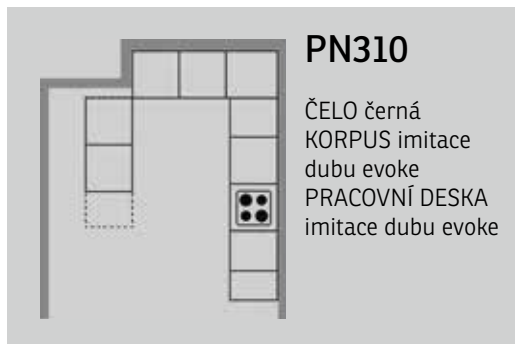

PN310

ČELO černá
KORPUS imitace
dubu evoke
PRACOVNÍ DESKA
imitace dubu evoke

848 imitace dubu evoke

681 černá