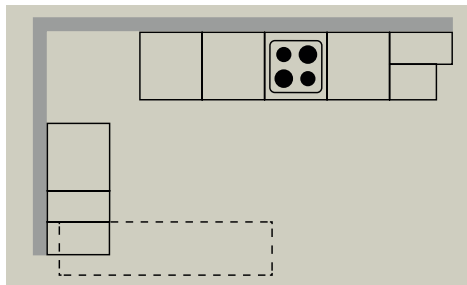

PN310

ČELO achátově šedá
KORPUS grafit
PRACOVNÍ DESKA šedá
láva, struktura kamene

675 achátově šedá

842 grafit

329 pampeliška

820 šedá láva,
struktura kamene

OPTIMALIZOVANÁ KUCHYNĚ

Životní styl de luxe: Využit skvěle místo na inteligentní funkčnost a vybraný design.