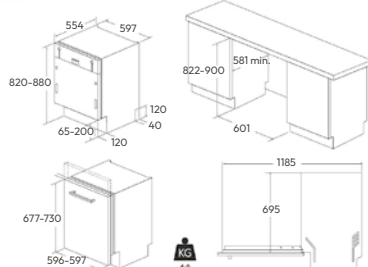

CANDY

doporučuje

Emanuele Ridi

CA6 NP3AT3EHTB

Multifunkční trouba s parní asistencí

A+++
D
A

ZÁRUKA
5 LET

- Celkový příkon: 3300 W
- 8 programů + světlo
- Rozmrazování, Víceúrovňové pečení, AirFry, ECO, Spodní ohřev+ventilátor (+hydro) Statický (+pára), Gril, Pizza
- Parní asistence Easy Steam – 200 ml vody na dno trouby
- PushPull zamačkávací knoflíky
- 2 bezpečnostní skla, Hydrolytické čištění
- Nerezové drátěné pojezdy pro vedení plechů
- Příslušenství: 2x plech (40 mm, 20 mm), 1x rošť, 1x teleskopické výsuvy
- 1x fritovací plech AirFry

78
litrů

Objem Soft Close Parní asistence

Kód: 33704395
EAN: 8059019108971
Provedení: kabel s vidlicí 230V

DMOC **8 990 Kč**

CDTP644SC/EI

Indukční varná deska

ZÁRUKA
5 LET

Power management

Booster (4x)

- 4 indukční varné zóny
- Celkový příkon 7400 W
- Jištění (A) L / 230V--: 16A při 3,5kW – s omezením výkonu
- Jištění (A) L1, L2 / 400V--: 16A při 7,4kW – bez omezení výkonu
- 2x Ø 180 mm, 1800 W/ Booster 2000 W
- 2x Ø 180 mm, 1900 W/ Booster 2000 W
- 2x Bridge zóna – propojení dvou varných zón do jedné
- Ovládání – dvojitý slider
- 9 úrovní výkonu, Dětská pojistka, Časovač
- Ukazatel zbytkového tepla
- Ochrana před přehřátím

Kód: 33803323
EAN: 8059019071886

DMOC **6 990 Kč**

CIP 3D9E0B

Mýčka nádobí plně integrovaná Rapidó – 60 cm

A
G
D

- Spotřeba energie Eco cyklus 0,83 kWh
- Spotřeba vody Eco cyklus 11 l
- Hlučnost (dBA) 49
- 5 programů
- Mytí a sušení 35', Univerzální, Eco, Intenzivní, Sklo
- Odložený start 3–6–9 hod
- Ukazatel nedostatku soli a leštidla
- Automatické otevírání dvířek
- Košík na příbory v dolním koši
- Aquastop – proti přetečení
- Fixní dekorativní deska, fixní panty

Kapacita

Poloviční náplň

Odložený start

Kód: 32901968
EAN: 6925777804627

DMOC **7 990 Kč**

Získejte mikrovlnnou troubu ZDARMA!

**AKCE
3+1**