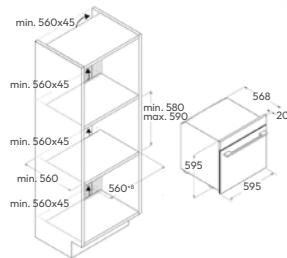

78
litrů

Objem Soft Close Parní asistence

Kód: 33704395
EAN: 8059019108971
Provedení: kabel s vidlicí 230V

DMOC **8 990 Kč**

CDTP644SC/EI

Indukční varná deska

ZÁRUKA
5 LET

Power management