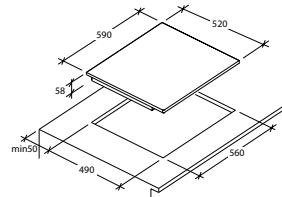

CANDY

doporučuje

Emanuele Ridi

F CM825NR

Multifunkční trouba s víceúrovňovým pečením

- Celkový příkon: 2400 W
- 7 programů + světlo:
- Rozmrazování, Víceúrovňové pečení, Cooklight – zdravější vaření se sníženým obsahem oleje či tuku, Spodní ohřev + ventilátor, Statický, Gril, Pizza
- Otočné ovládací knoflíky
- 2 bezpečnostní skla
- Osvětlení halogenovou žárovkou
- Nerezové drátěné pojezdy pro vedení plechů
- Příslušenství: 2x plech (40 mm, 20 mm), 1x rošť, 1x teleskopické výsuvy

ZÁRUKA
5 LET

70
litrů

Objem Aquactiva Soft Close Pizza

Kód: 33704292
EAN: 8059019059280
Provedení: kabel bez vidlice 230V

DMOC **7 990 Kč**

CI642MCBB

Indukční varná deska

- 4 indukční varné zóny
- Celkový příkon 7200 W
- Jištění (A) L / 230V--: 16A při 3,5kW – s omezením výkonu
- Jištění (A) L1, L2 / 400V--: 16A při 7,2kW – bez omezení výkonu
- 1x Ø 210 mm, 2300 W/ Booster 3000 W
- 2x Ø 160 mm, 1200 W/ Booster 1500 W
- 1x Ø 180 mm, 1800 W/ Booster 2100 W
- Ovládání - Individuální slider
- 9 úrovní výkonu, Časovač
- Dětská pojistka, Keep Warm, Pauza
- Ukazatel zbytkového tepla
- Ochrana před přehřátím

ZÁRUKA
5 LET

Power management Booster (4x)

Kód: 33803192
EAN: 8059019058313

DMOC **5 990 Kč**

CDIH 1L949

Myčka nádobí plně integrovaná Brava – 45 cm

- Spotřeba energie Eco cyklus 0,78 kWh
- Spotřeba vody Eco cyklus 9 l
- Hlučnost (dBA) 49
- 5 programů mytí: ECO, Univerzální, Intenzivní, Předmytí, Zoom
- Odložený start 3–6–9 hod
- Ukazatel nedostatku soli a leštidla
- 2 koše + 1 košík na příbory ve spodním koši
- Ochrana proti úniku vody Aquastop
- Fixní panty

A
↑
G
F

Kapacita

Kód: 32901427
EAN: 6925777863037

DMOC **6 990 Kč**

Váš nový KUCHYŇSKÝ SET s DÁRKEM navíc!

**AKCE
3+1**

Kupte set **3 vestavných spotřebičů** z této nabídky a získajte **stylový odsavač par** zcela ZDARMA.

max. 303 m³/hod

max. 298 m³/hod

komínový – CDG6CBG (36901644)