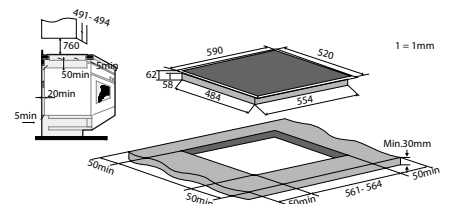

Booster (4x)

- 4 indukční varné zóny
- Celkový příkon 7400 W
- Jištění (A) L / 230V--: 16A při 3,5kW – s omezením výkonu
- Jištění (A) L1, L2 / 400V--: 16A při 7,4kW – bez omezení výkonu
- 2x Ø 180 mm, 1800 W/ Booster 2000 W
- 2x Ø 180 mm, 1900 W/ Booster 2000 W
- 2x Bridge zóna – propojení dvou varných zón do jedné
- Ovládání – dvojitý slider
- 9 úrovní výkonu, Dětská pojistka, Časovač
- Ukazatel zbytkového tepla
- Ochrana před přehřátím