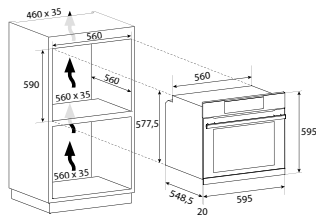

CANDY

doporučuje

Emanuele Ridi

F CM825NR

Multifunkční trouba s víceúrovňovým pečením

- Celkový příkon: 2400 W
- 7 programů + světlo:
- Rozmrazování, Víceúrovňové pečení, Cooklight – zdravější vaření se sníženým obsahem oleje či tuku, Spodní ohřev + ventilátor, Statický, Gril, Pizza
- Otočné ovládací knoflíky
- 2 bezpečnostní skla
- Osvětlení halogenovou žárovkou
- Nerezové drátěné pojezdy pro vedení plechů
- Příslušenství: 2x plech (40 mm, 20 mm), 1x rošť, 1x teleskopické výsuvy

ZÁRUKA
5 LET

70
litrů

Objem Aquactiva Soft Close Pizza

Kód: 33704292
EAN: 8059019059280
Provedení: kabel bez vidlice 230V

DMOC **7 990 Kč**

CI642MCBB

Indukční varná deska

- 4 indukční varné zóny
- Celkový příkon 7200 W
- Jištění (A) L / 230V--: 16A při 3,5kW – s omezením výkonu
- Jištění (A) L1, L2 / 400V--: 16A při 7,2kW – bez omezení výkonu
- 1x Ø 210 mm, 2300 W/ Booster 3000 W
- 2x Ø 160 mm, 1200 W/ Booster 1500 W
- 1x Ø 180 mm, 1800 W/ Booster 2100 W
- Ovládání - Individuální slider
- 9 úrovní výkonu, Časovač
- Dětská pojistka, Keep Warm, Pauza
- Ukazatel zbytkového tepla
- Ochrana před přehřátím

ZÁRUKA
5 LET

Power management Booster (4x)

Kód: 33803192
EAN: 8059019058313

DMOC **5 990 Kč**

CDIH 1L949

Myčka nádobí plně integrovaná Brava – 45 cm

- Spotřeba energie Eco cyklus 0,78 kWh
- Spotřeba vody Eco cyklus 9 l
- Hlučnost (dBA) 49
- 5 programů mytí: ECO, Univerzální, Intenzivní, Předmytí, Zoom
- Odložený start 3–6–9 hod
- Ukazatel nedostatku soli a leštidla
- 2 koše + 1 košík na příbory ve spodním koši
- Ochrana proti úniku vody Aquastop
- Fixní panty

A
↑
G
F

Kapacita

Kód: 32901427
EAN: 6925777863037

DMOC **6 990 Kč**

Váš nový KUCHYŇSKÝ SET s DÁRKEM navíc!

**AKCE
3+1**

Kupte set **3 vestavných spotřebičů** z této nabídky a získajte **stylový odsavač par** zcela ZDARMA.

max. 303 m³/hod

max. 298 m³/hod

komínový – CDG6CBG (36901644)