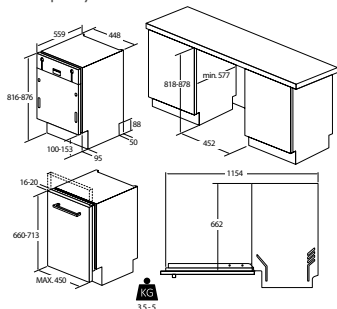

CANDY

doporučuje

Emanuele Ridi

F CM825NR

Multifunkční trouba s víceúrovňovým pečením

- Celkový příkon: 2400 W
- 7 programů + světlo:
- Rozmrazování, Víceúrovňové pečení, Cooklight – zdravější vaření se sníženým obsahem oleje či tuku, Spodní ohřev + ventilátor, Statický, Gril, Pizza
- Otočné ovládací knoflíky
- 2 bezpečnostní skla
- Osvětlení halogenovou žárovkou
- Nerezové drátěné pojezdy pro vedení plechů
- Příslušenství: 2x plech (40 mm, 20 mm), 1x rošť, 1x teleskopické výsuvy

ZÁRUKA
5 LET

70
litrů

Objem Aquactiva Soft Close Pizza

Kód: 33704292
EAN: 8059019059280
Provedení: kabel bez vidlice 230V

DMOC **7 990 Kč**

CI642MCBB

Indukční varná deska

- 4 indukční varné zóny
- Celkový příkon 7200 W
- Jištění (A) L / 230V--: 16A při 3,5kW – s omezením výkonu
- Jištění (A) L1, L2 / 400V--: 16A při 7,2kW – bez omezení výkonu
- 1x Ø 210 mm, 2300 W/ Booster 3000 W
- 2x Ø 160 mm, 1200 W/ Booster 1500 W
- 1x Ø 180 mm, 1800 W/ Booster 2100 W
- Ovládání - Individuální slider
- 9 úrovní výkonu, Časovač
- Dětská pojistka, Keep Warm, Pauza
- Ukazatel zbytkového tepla
- Ochrana před přehřátím

ZÁRUKA
5 LET

Power management Booster (4x)

Kód: 33803192
EAN: 8059019058313

DMOC **5 990 Kč**

CDIH 1L949

Myčka nádobí plně integrovaná Brava – 45 cm

- Spotřeba energie Eco cyklus 0,78 kWh
- Spotřeba vody Eco cyklus 9 l
- Hlučnost (dBA) 49
- 5 programů mytí: ECO, Univerzální, Intenzivní, Předmytí, Zoom
- Odložený start 3–6–9 hod
- Ukazatel nedostatku soli a leštidla
- 2 koše + 1 košík na příbory ve spodním koši
- Ochrana proti úniku vody Aquastop
- Fixní panty

A
↑
G
F

Kapacita

Kód: 32901427
EAN: 6925777863037

DMOC **6 990 Kč**

Váš nový KUCHYŇSKÝ SET s DÁRKEM navíc!

**AKCE
3+1**

Kupte set **3 vestavných spotřebičů** z této nabídky a získajte **stylový odsavač par** zcela ZDARMA.

max. 303 m³/hod

max. 298 m³/hod

komínový – CDG6CBG (36901644)