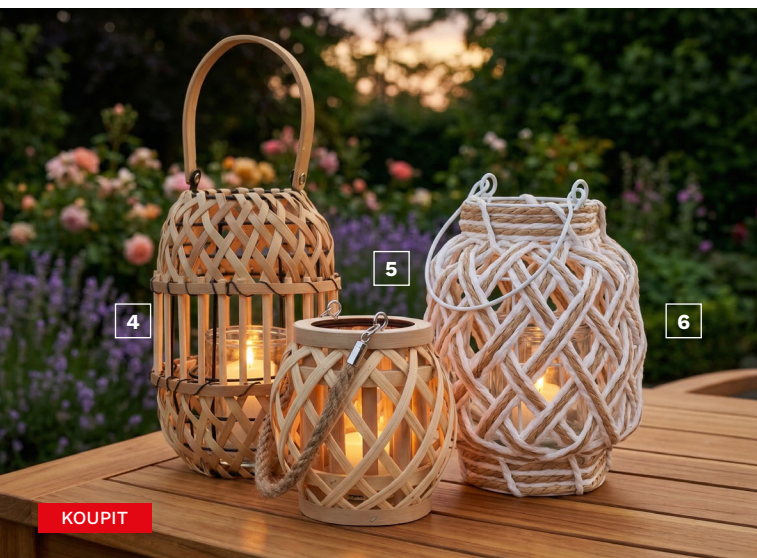

KOUPIŤ

2

KOUPIŤ

3

KOUPIŤ

KOUPIŤ

KOUPIŤ

1 – Závěsné křeslo Valencia (4614528-00)
umělý ratan / kovová konstrukce, včetně polštáře a podhlavníku, 104×197×104 cm