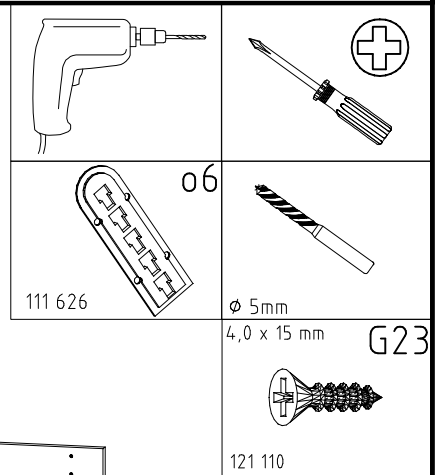

980416

BS 260 uni

1-2-3-4... ○ ○

 111 135	014	4x
 111650	09	1x
 111 627	07	6x
 111 626	06	6x
 111 xxx	030	4x

 121 130	4 X 20 mm G22	16x
 121 110	4,0 x 15 mm G23	16x
 121 121	4 X 20mm SP20	24x
 121 120	4 X 15mm SP15	8x

 129 407	US φ12	4x
 121 150	G6 5,0 x 35 mm	4x
 121 149	G51 6,0 x 12 mm	4x
 121 148	G4	6x
 4 X 35 mm	SP35	18x

 111 112	φ 10 x 13 mm H	6x
 114240	026	2x
 4,5 X 60 mm	SP60	6x
 353 018	D φ8 x 30	2x
 4 X 27mm	SP27	10x

4

5

6

- 4,0 x 15 mm G23
- 121 110
- 07
- 111 627
- 09
- 111650
- D
- 353 018 $\phi 8 \times 30$

7

- 121 126
- SP60
- 4,5 X 60 mm

- o26
- 114240
- SP20
- 4 X 20mm
- 121 121

10