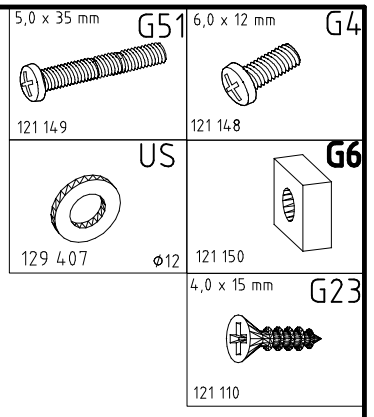

980416

BS 260 uni

1-2-3-4... ○ ○

 111 135	014	4x
 111650	09	1x
 111 627	07	6x
 111 626	06	6x
 111 xxx	030	4x

 121 130	4 X 20 mm G22	16x
 121 110	4,0 x 15 mm G23	16x
 121 121	4 X 20mm SP20	24x
 121 120	4 X 15mm SP15	8x

 129 407	US φ12	4x
 121 150	G6 5,0 x 35 mm	4x
 121 149	G51 6,0 x 12 mm	4x
 121 148	G4	6x
 4 X 35 mm	SP35	18x

 111 112	φ 10 x 13 mm H	6x
 114240	026	2x
 4,5 X 60 mm	SP60	6x
 353 018	D φ8 x 30	2x
 4 X 27mm	SP27	10x

4

5

6

- 4,0 x 15 mm G23
- 121 110
- 07
- 111 627
- 09
- 111650
- D
- 353 018 $\phi 8 \times 30$

7

- 121 126
- SP60
- 4,5 X 60 mm

- o26
- 114240
- SP20
- 4 X 20mm
- 121 121

10