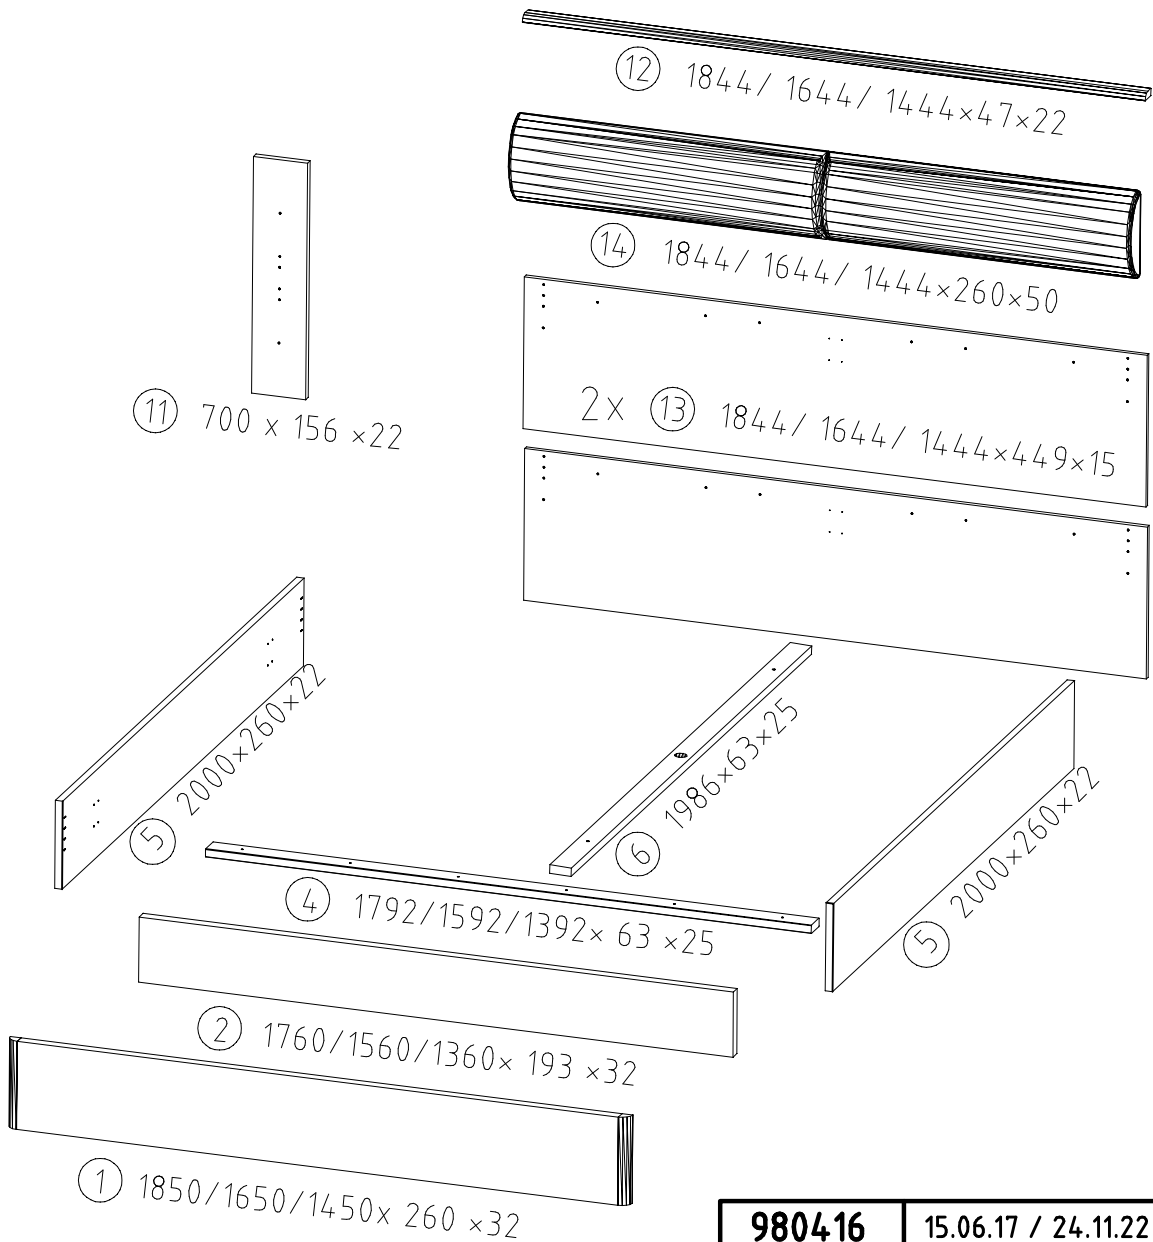

980416

BS 260 uni

1-2-3-4... ○ ○

 111 135	014	4x
 111650	09	1x
 111 627	07	6x
 111 626	06	6x
 111 xxx	030	4x

 121 130	4 X 20 mm G22	16x
 121 110	4,0 x 15 mm G23	16x
 121 121	4 X 20mm SP20	24x
 121 120	4 X 15mm SP15	8x

 129 407	US φ12	4x
 121 150	G6 5,0 x 35 mm	4x
 121 149	G51 6,0 x 12 mm	4x
 121 148	G4	6x
 4 X 35 mm	SP35	18x

 111 112	φ 10 x 13 mm H	6x
 114240	026	2x
 4,5 X 60 mm	SP60	6x
 353 018	D φ8 x 30	2x
 4 X 27mm	SP27	10x

4

5

6

- 4,0 x 15 mm G23
- 121 110
- 07
- 111 627
- 09
- 111650
- D
- 353 018 $\phi 8 \times 30$

7

- 121 126
- SP60
- 4,5 X 60 mm

- o26
- 114240
- SP20
- 4 X 20mm
- 121 121

10