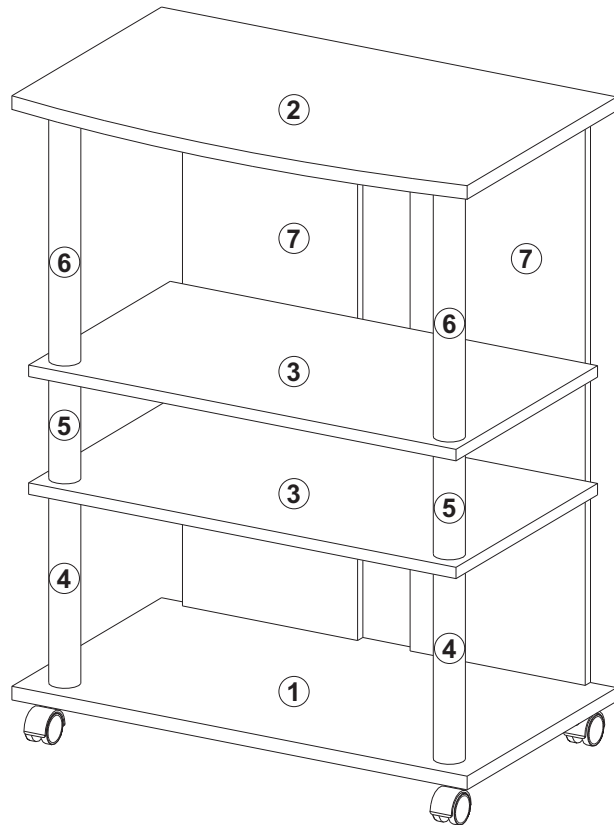

**Montageanleitung**  
**Assembly instructions**  
**Instructions de montage**  
**Instrucciones de montaje**  
**Istruzioni per il montaggio**  
**Инструкция для монтажа**  
**Instrukcja montażu**  
**Montážní návod**  
**Návod na montáž**  
**Szerelési utasítás**  
**Инструкция за монтаж**  
**Kurulum Talimatları**  
**Navodilo za montažo**  
**Montagehandleiding**  
**A s e n n u s o h j e**  
**Upute o montaži**

**VARIANT 7**  
**Art.-Nr. 205-007**

Beschläge / fittings / Ferrures pour meubles / Herrajes / Guarnizioni / Железные оправы для мебели / Okucia / Kování / Kovanie / Vasalások / обков / Parçaları / okovje / Hang- en sluitwerk / helat / Obloge

## B

3,5x15  
16 x SP1

7,0x50  
14 x VB3

W2

4 x GL3

**1**

**2**

**3**