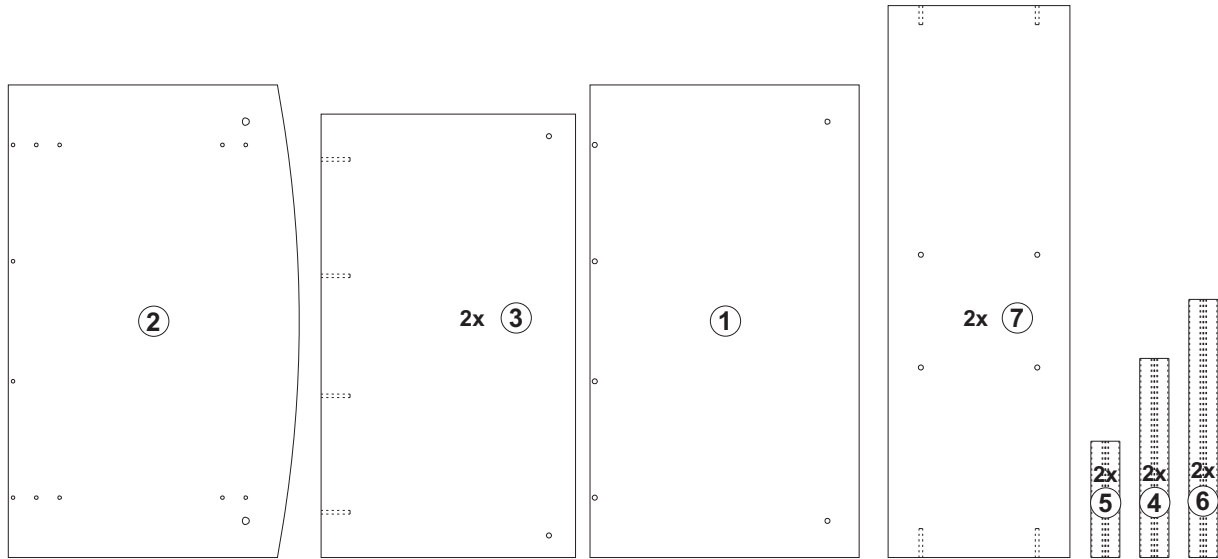

**VARIANT 7**  
**Art.-Nr. 205-007**

Beschläge / fittings / Ferrures pour meubles / Herrajes / Guarnizioni / Железные оправы для мебели / Okucia / Kování / Kovanie / Vasalások / обков / Parçaları / okovje / Hang- en sluitwerk / helat / Obloge

## B

3,5x15  
16 x SP1

7,0x50  
14 x VB3

W2

4 x GL3

**1**

**2**

**3**