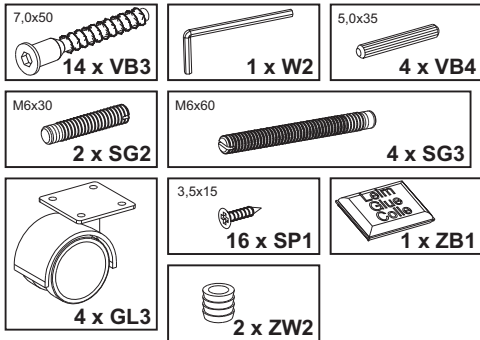

**Montageanleitung**  
**Assembly instructions**  
**Instructions de montage**  
**Instrucciones de montaje**  
**Istruzioni per il montaggio**  
**Инструкция для монтажа**  
**Instrukcja montażu**  
**Montážní návod**  
**Návod na montáž**  
**Szerelési utasítás**  
**Инструкция за монтаж**  
**Kurulum Talimatları**  
**Navodilo za montažo**  
**Montagehandleiding**  
**A s e n n u s o h j e**  
**Upute o montaži**

**VARIANT 7**  
**Art.-Nr. 205-007**

Beschläge / fittings / Ferrures pour meubles / Herrajes / Guarnizioni / Железные оправы для мебели / Okucia / Kování / Kovanie / Vasalások / обков / Parçaları / okovje / Hang- en sluitwerk / helat / Obloge

## B

3,5x15  
16 x SP1

7,0x50  
14 x VB3

W2

4 x GL3

**1**

**2**

**3**