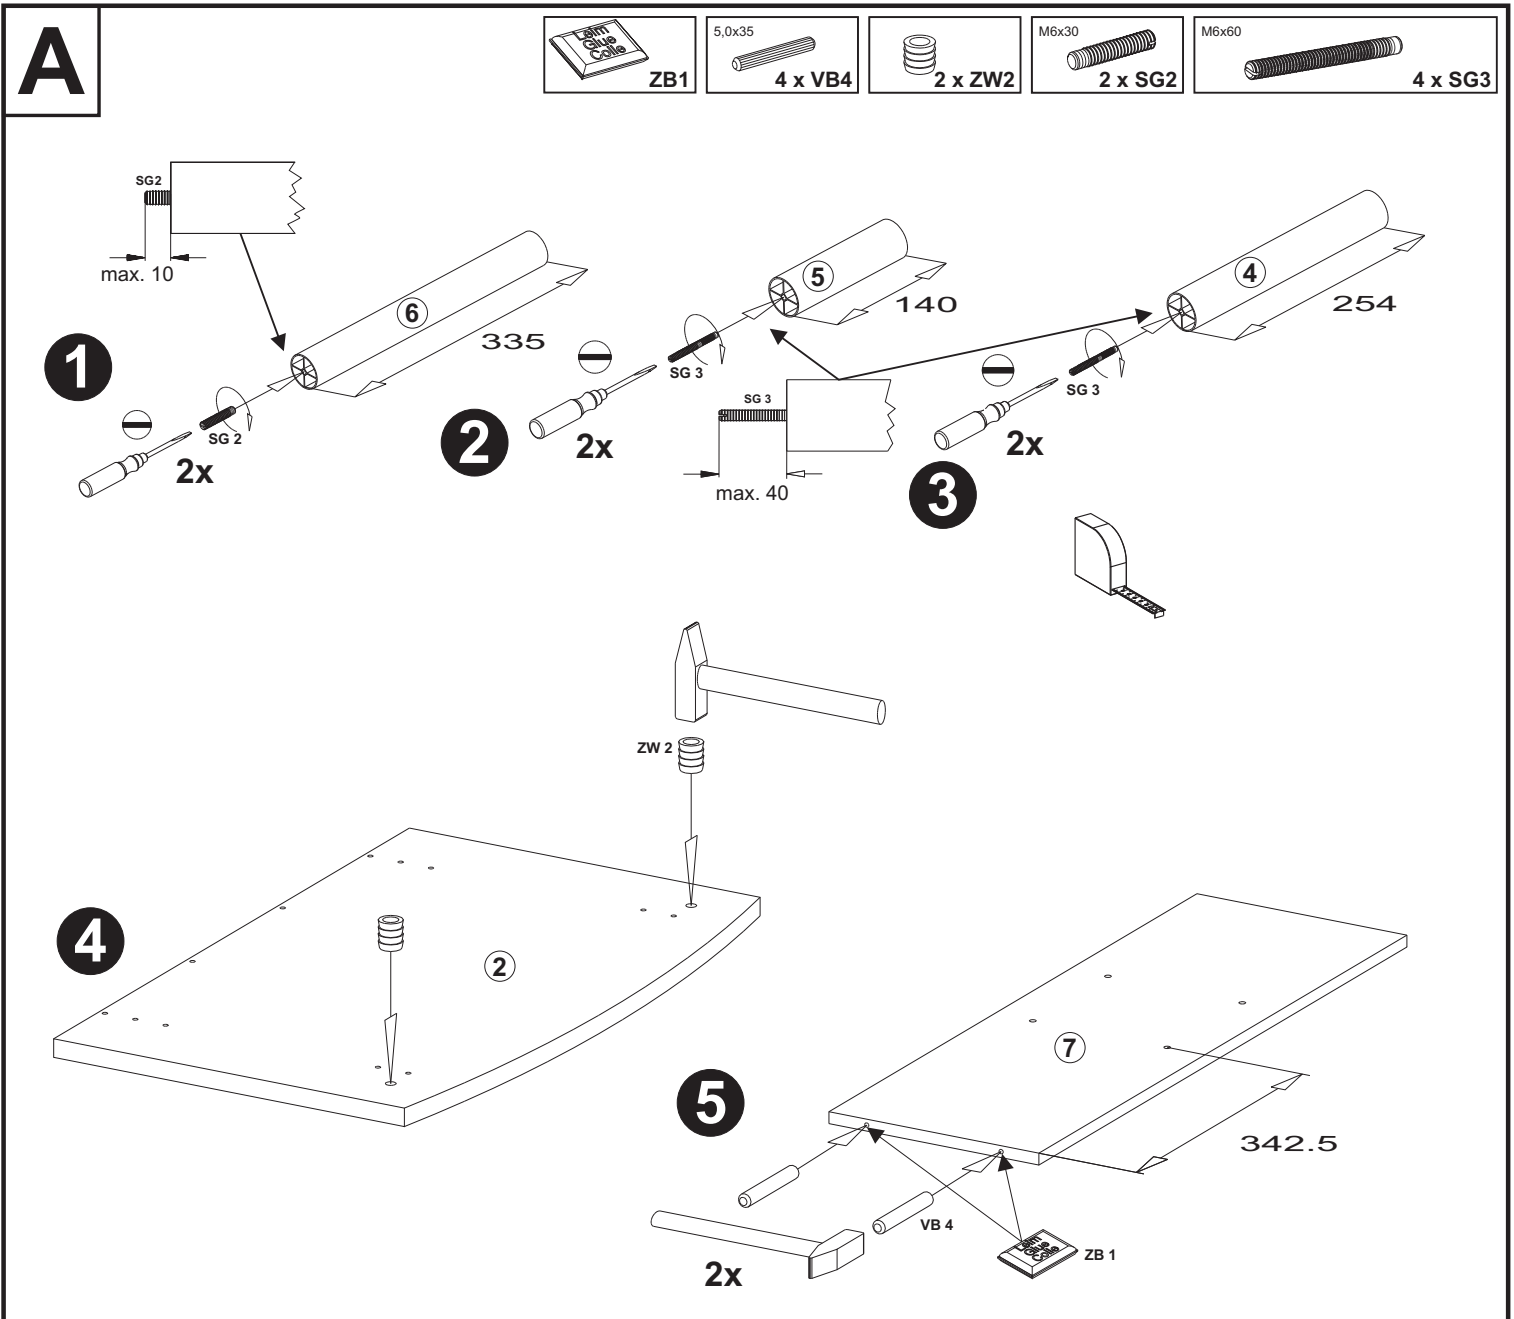

**VARIANT 7**  
**Art.-Nr. 205-007**

Beschläge / fittings / Ferrures pour meubles / Herrajes / Guarnizioni / Железные оправы для мебели / Okucia / Kování / Kovanie / Vasalások / обков / Parçaları / okovje / Hang- en sluitwerk / helat / Obloge

## B

3,5x15  
16 x SP1

7,0x50  
14 x VB3

W2

4 x GL3

**1**

**2**

**3**