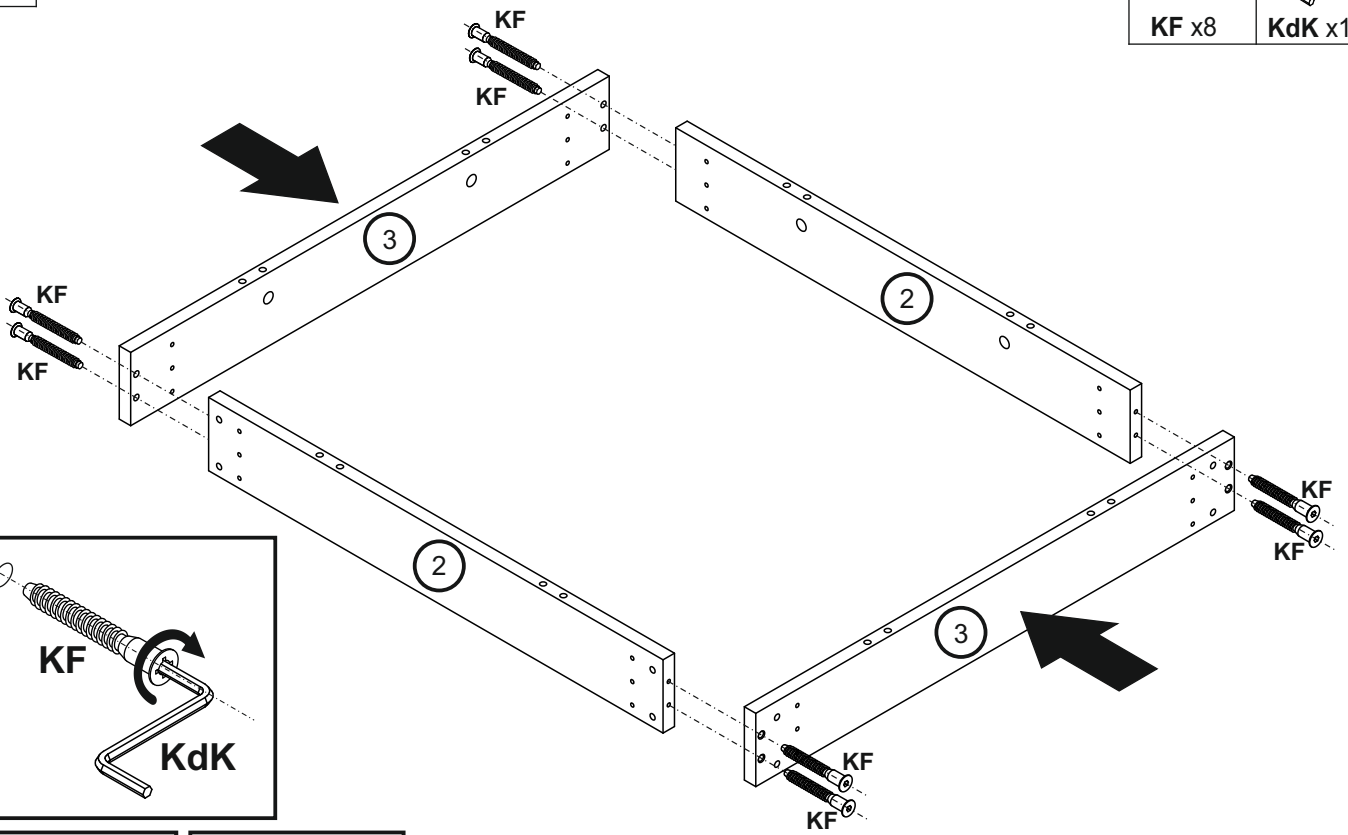

4

KF x8

KdK x1