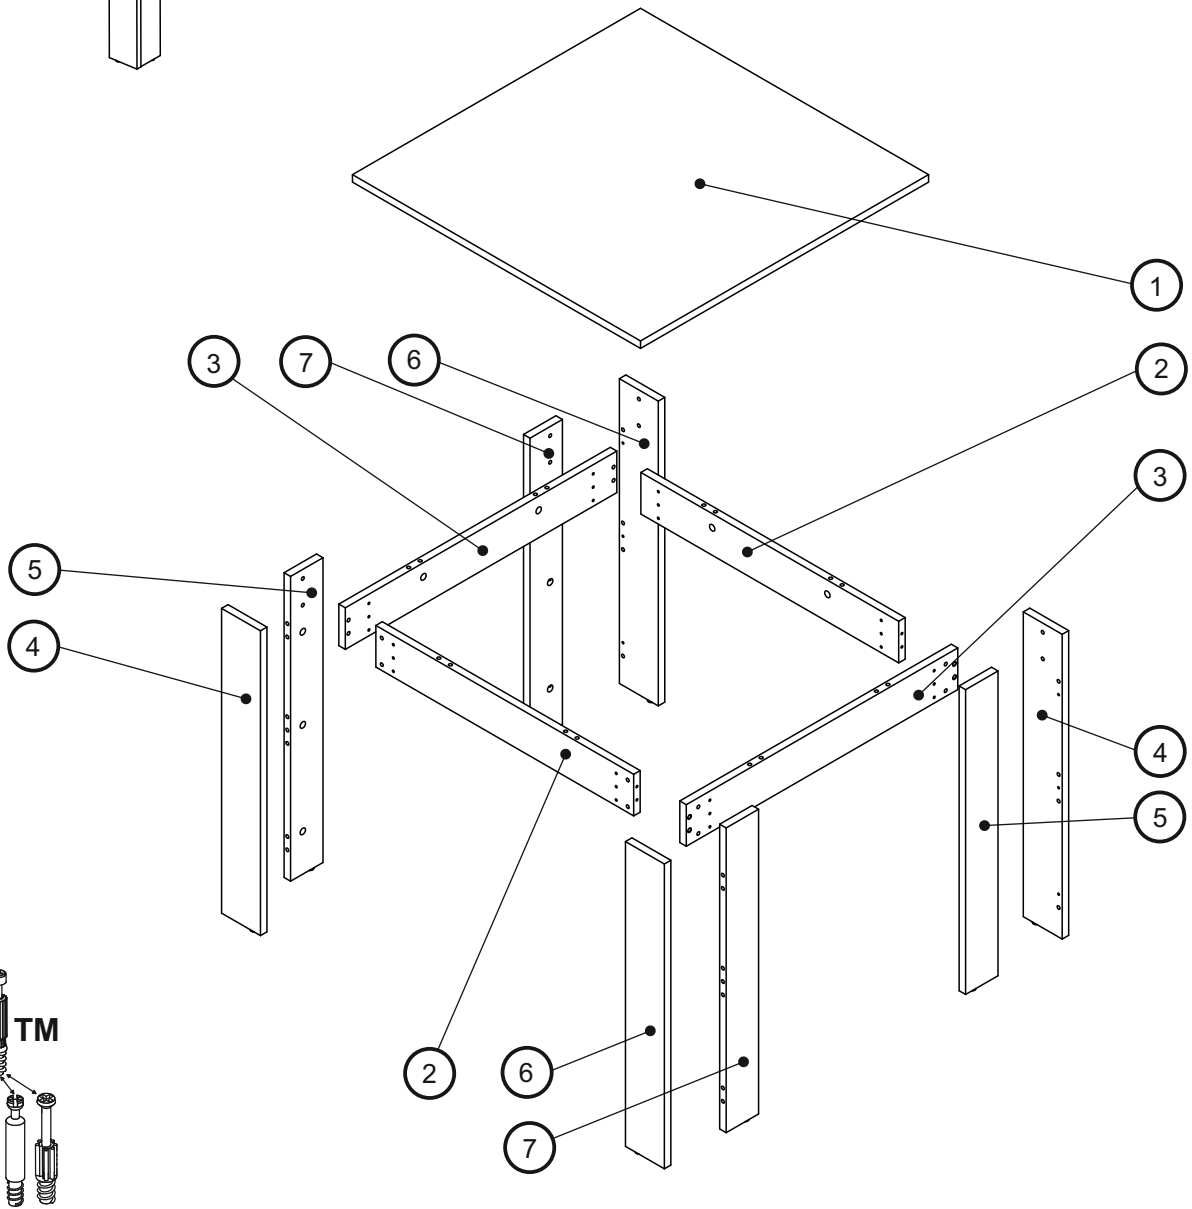

**PŘED MONTÁŽÍ  
SI POZORNĚ PŘEČTĚTE CELÝ  
NÁVOD K MONTÁŽI**

*PRED MONTÁŽOU  
SI POZORNE PREČÍTAJTE  
CELÝ NÁVOD K MONTÁŽI  
MEGKEZDÉSE ELŐTT  
OLVASSA EL A  
TELEPÍTÉSI  
UTASÍTÁSOKAT*

 Ø8x30 mm <b>SG x8</b>	 Ø8x22 mm <b>KR x16</b>	 Ø8x30 mm <b>KK x24</b>	 Ø7x44 mm <b>TM x20</b>	 Ø15x13 mm <b>MS x20</b>	 Ø17 mm <b>ZM x20</b>	 Ø7x50 mm <b>KF x8</b>	 4 mm <b>KdK x1</b>
 Ø4x30 mm <b>BW x24</b>							