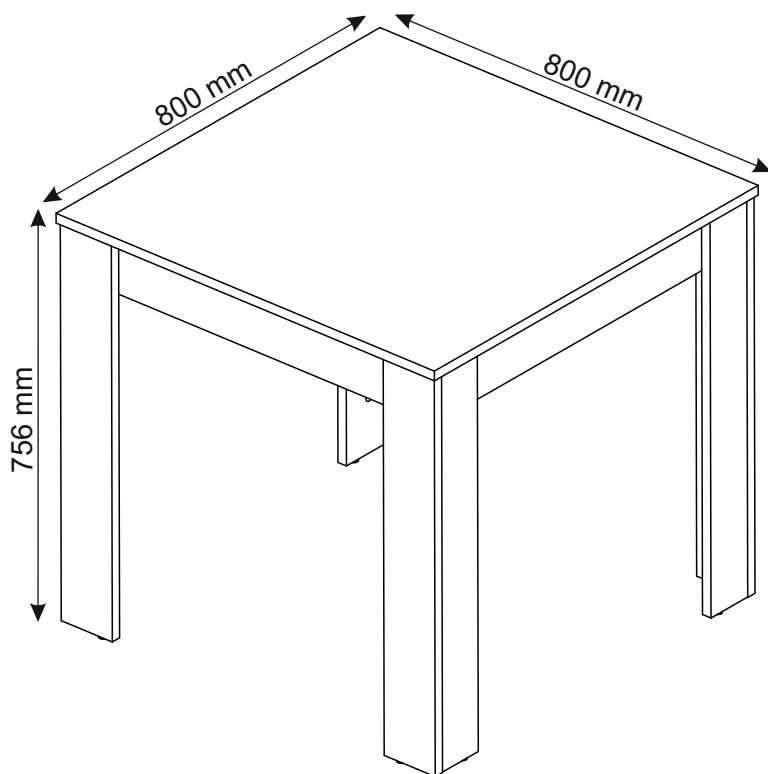

*PRZED ROZPOCZĘCIEM
ZAPOZNAĆ SIĘ Z ZAŁĄCZONĄ
INSTRUKCJĄ MONTAŻU*

**BEFORE STARTING, REFER
TO THE ASSEMBLING ADVICE
IN ANNEX**

*AVANTI DI COMMINCIARE,
RIPORTATE AGLI CONSIGLI DI
MONTAGGIO*

**VOR DIE MONTAGE, BITTE
BEILIEGENDE ANWEISUNGEN
FOLGEN**

*ANTES DE COMERCAR, ADIAR-
SE AOS CONSELHOS DE
MONTAGEM EM ANEXO*

**ANTES DE EMPEZAR
CONSULTE LOS CONSEJOS
PARA EL MONTAJE**

*AVANT DE COMMENCER, SE
REPORTER AUX CONSEILS
DE MONTAGE EN ANNEXE*

**PRIJE MONTAŽE MOLIMO
DA SE UPOZNATE SA
INSTRUKCIJOM MONTAZE**

*PRE NEGO ŠTO POČNETE,
PROČITAJTE UPUTSTVA
ZA INSTALACIJU.*

**PŘED MONTÁŽÍ
SI POZORNĚ PŘEČTĚTE CELÝ
NÁVOD K MONTÁŽI**

*PRED MONTÁŽOU
SI POZORNE PREČÍTAJTE
CELÝ NÁVOD K MONTÁŽI
MEGKEZDÉSE ELŐTT
OLVASSA EL A
TELEPÍTÉSI
UTASÍTÁSOKAT*