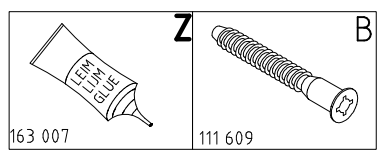

4

111 066/074
4 X 23 mm SP23

121117

KR

4 X 15mm SP15
121 120

5

163 007

111 609

4 X 23 mm SP23
121117

115 004

3 x 13 mm G21

 121 113
Z L36

 115 998 ch

Modell/Model/Modèle

<121 370>	< G 1 >	<4x>

Änderungen die dem technischen Fortschritt geschuldet sind behalten wir uns vor!
 Bei nicht vorschriftsmäßiger und/ oder nicht fachmännischer Montage wird bei Personen- und/ oder Sachschäden keinerlei Haftung übernommen.
 WIMEX Wohnbedarf/ Import Export Handels GmbH/ Postfach 14.07/ 49112 Georgsmarienhütte/ Germany
 Tel.:(+49) 054.01 8598 16/17 Fax.:(+49) 054.01 8598 33 Mail: service_H@wimex-online.com