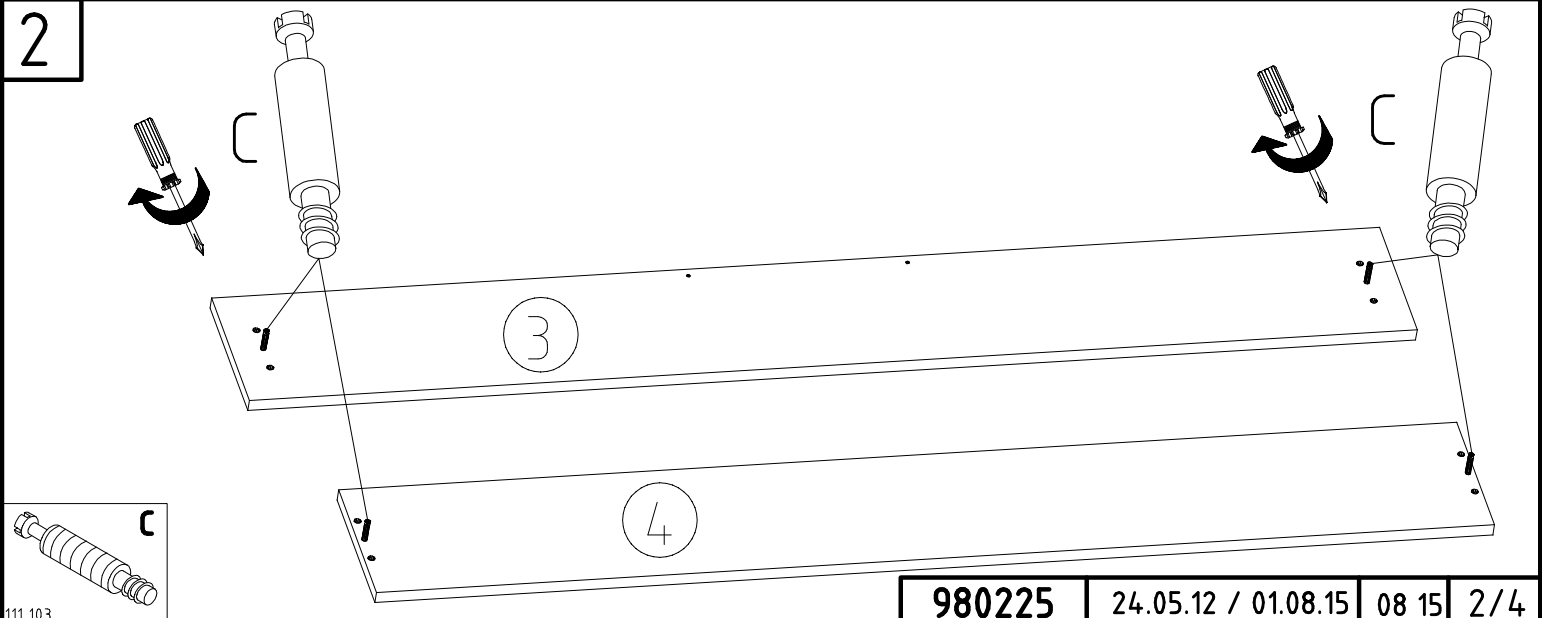

4

111 066/074
4 X 23 mm SP23

121117

KR

4 X 15mm SP15
121 120

5

163 007

111 609

4 X 23 mm SP23
121117

115 004

3 x 13 mm G21

 121 113
Z L36

 115 998 ch

Modell/Model/Modèle

<121 370>	< G 1 >	<4x>

Änderungen die dem technischen Fortschritt geschuldet sind behalten wir uns vor!
 Bei nicht vorschriftsmäßiger und/ oder nicht fachmännischer Montage wird bei Personen- und/ oder Sachschäden keinerlei Haftung übernommen.
 WIMEX Wohnbedarf/ Import Export Handels GmbH/ Postfach 14.07/ 49112 Georgsmarienhütte/ Germany
 Tel.:(+49) 054.01 8598 16/17 Fax.:(+49) 054.01 8598 33 Mail: service_H@wimex-online.com