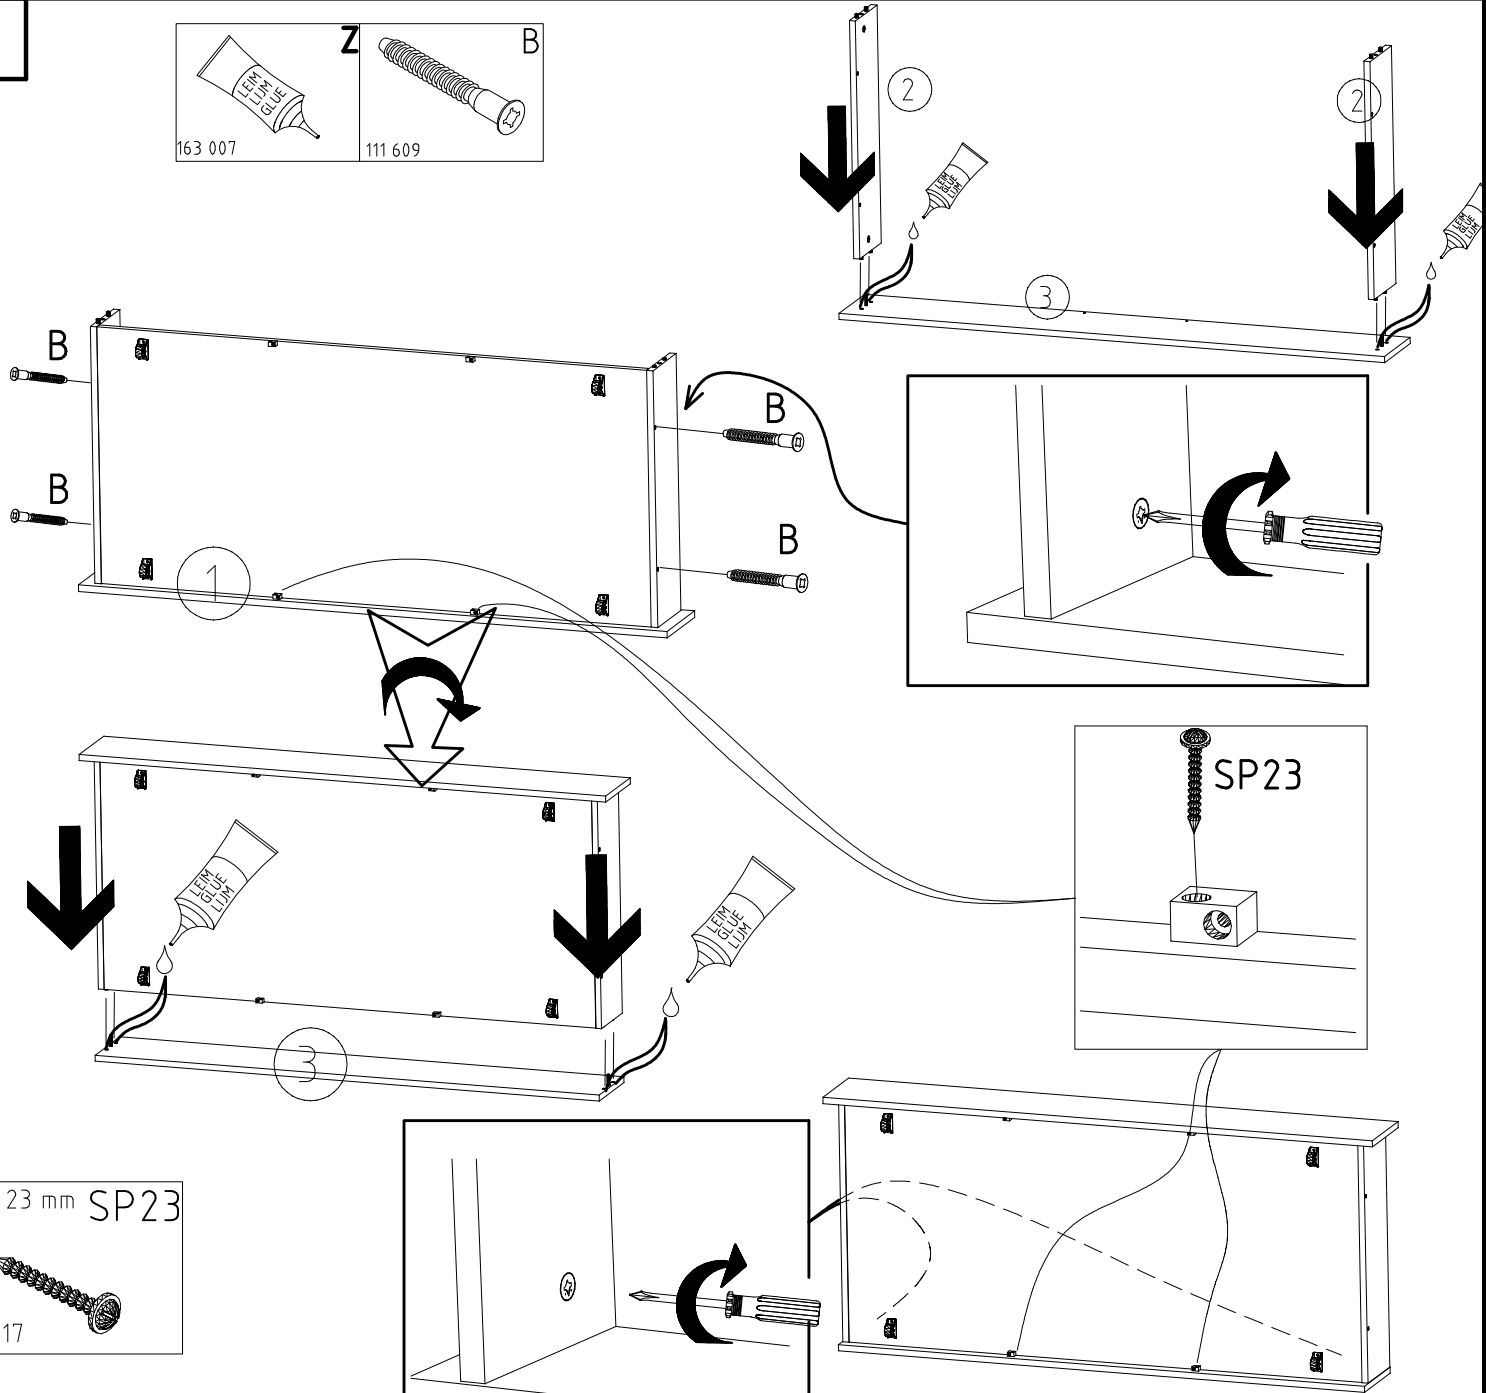

4

111 066/074
4 X 23 mm SP23

121117

KR

4 X 15mm SP15
121 120

5

163 007

111 609

4 X 23 mm SP23
121117

115 004

3 x 13 mm G21

 121 113
Z L36

 115 998 ch

Modell/Model/Modèle

<121 370>	< G 1 >	<4x>

Änderungen die dem technischen Fortschritt geschuldet sind behalten wir uns vor!
 Bei nicht vorschriftsmäßiger und/ oder nicht fachmännischer Montage wird bei Personen- und/ oder Sachschäden keinerlei Haftung übernommen.
 WIMEX Wohnbedarf/ Import Export Handels GmbH/ Postfach 14.07/ 49112 Georgsmarienhütte/ Germany
 Tel.:(+49) 054.01 8598 16/17 Fax.:(+49) 054.01 8598 33 Mail: service_H@wimex-online.com