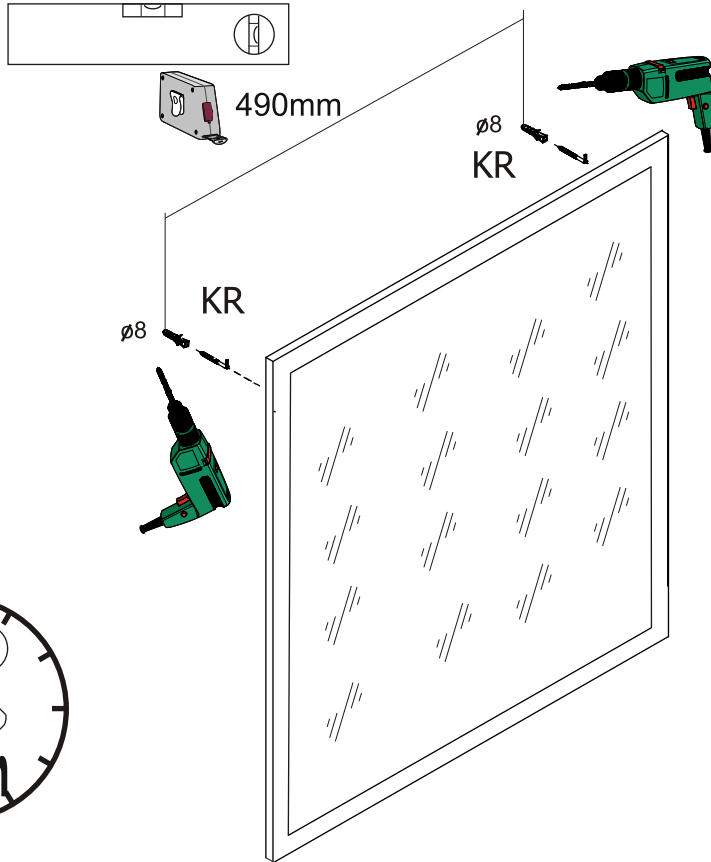

MOUNTAIN GARDEROBE SPIEGEL

1/2

wyprodukowano dla / made for / produziert für
BEGA GRUPPE
producent: **MEBLE OKMED** POLAND

KR  x2	OS1  x4	W1  3x16 x4
--	---	--

MOUNTAIN GARDEROBE SPIEGEL

2/2

01

OS1