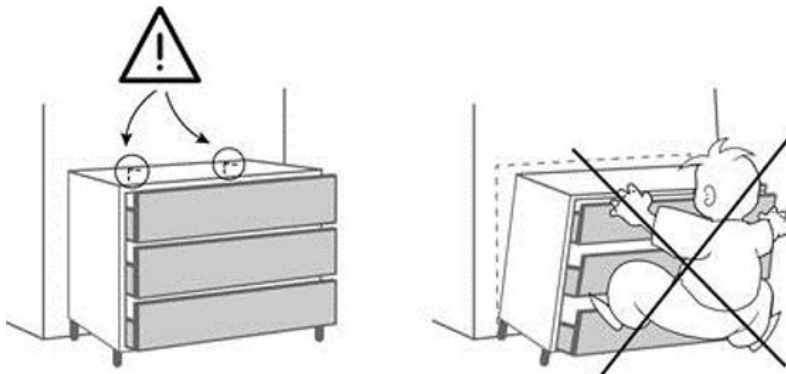

MOUNTAIN GARDEROBE SPIEGEL

1/2

wyprodukowano dla / made for / produziert für
BEGA GRUPPE
producent: **MEBLE OKMED** POLAND

KR  x2	OS1  x4	W1  3x16 x4
--	---	--

MOUNTAIN GARDEROBE SPIEGEL

2/2

01

OS1