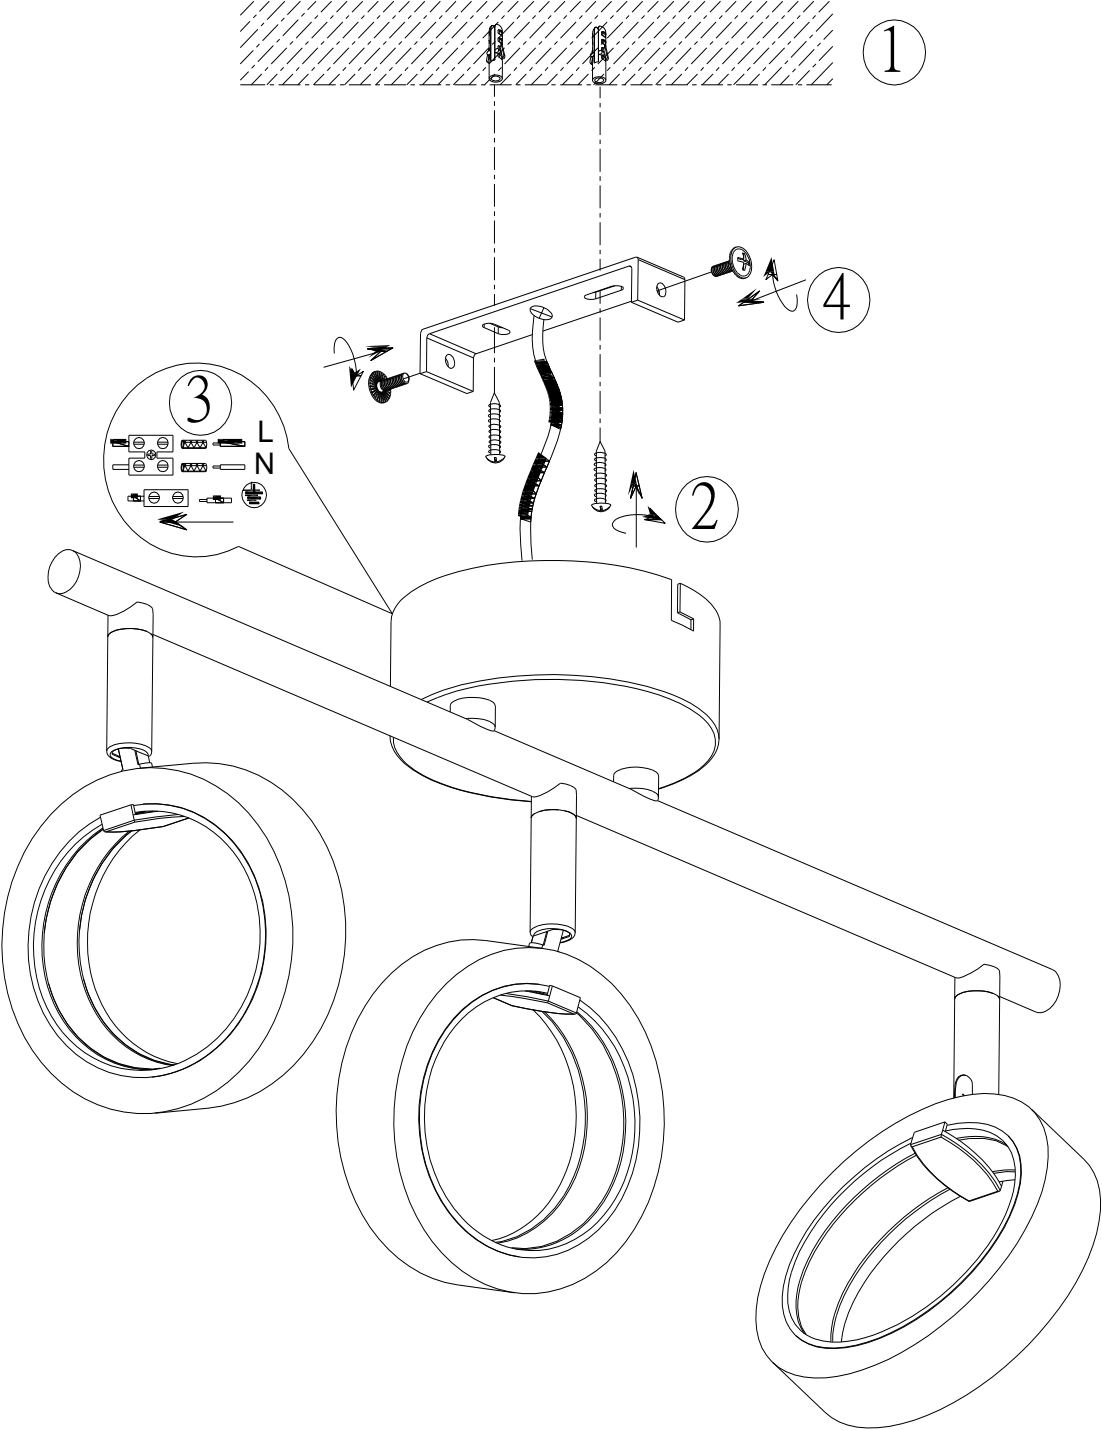

Art.-Nr.:874210306

230V~50Hz
3 x LED / 3.5W