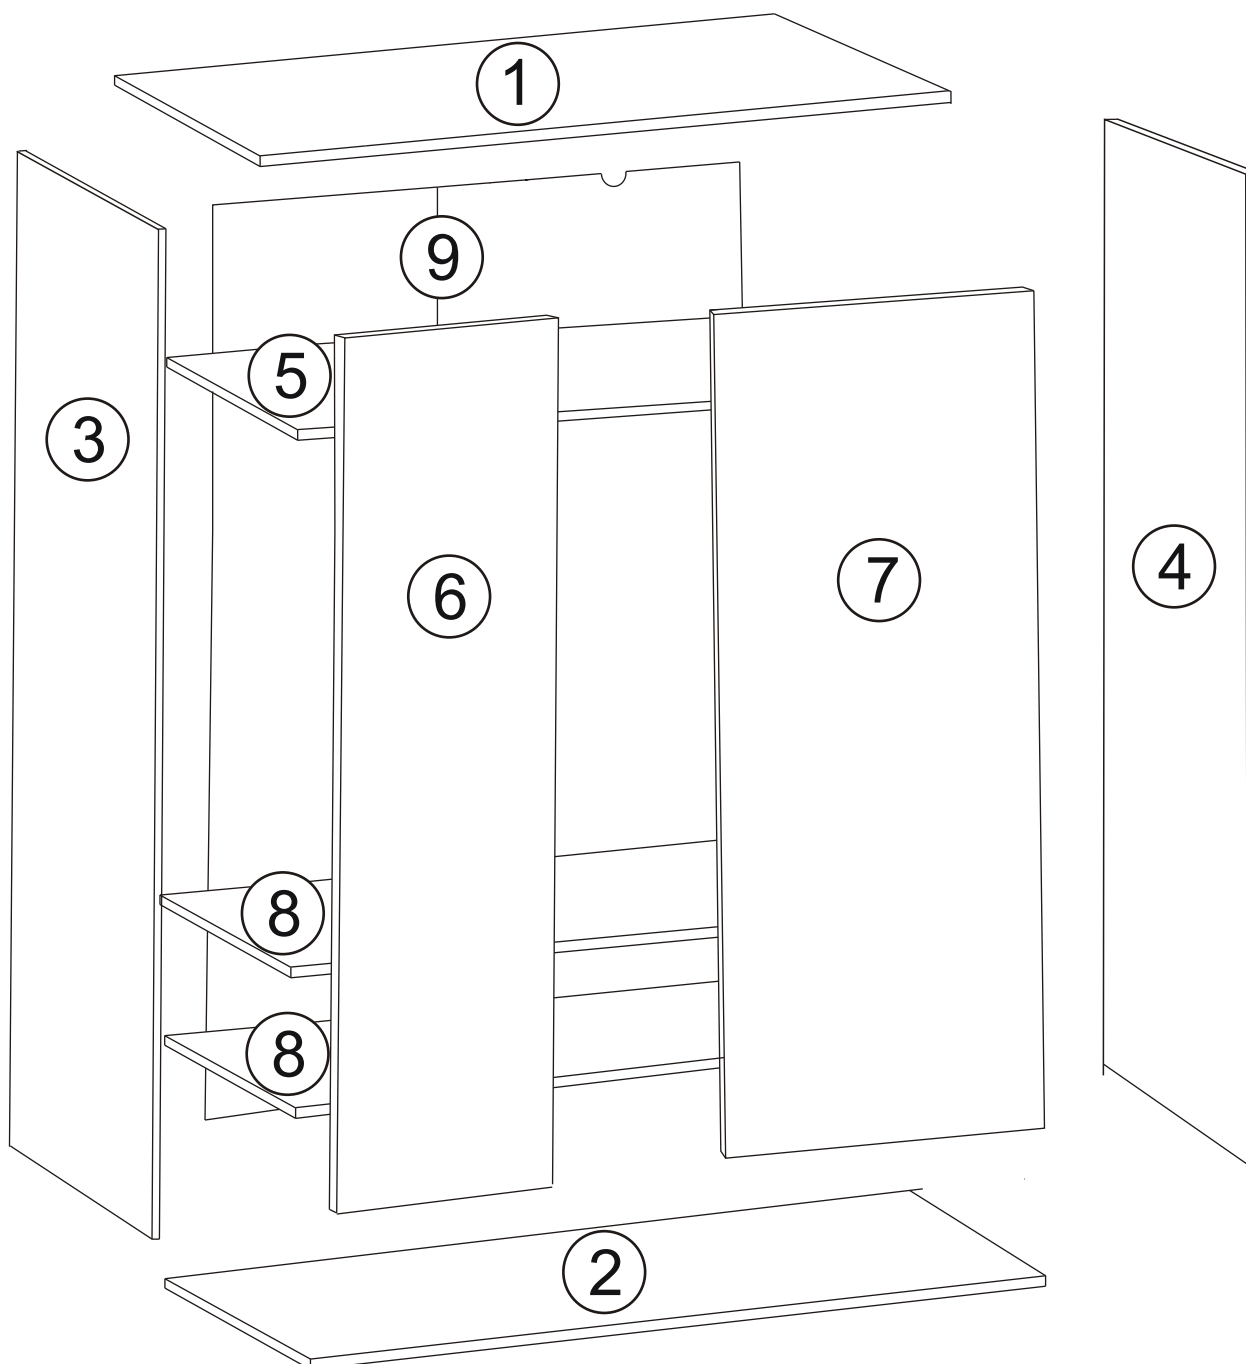

# MOUNTAIN HOCHSCHRANK

1/8

meble **okmed**

wyprodukowano dla / made for / produziert für  
**BEGA GRUPPE**  
producent: **MEBLE OKMED** POLAND

<b>KRW1W11</b>  x1	 x2	<b>ZM1</b>  x4	 x4	<b>KD1</b>  x12	<b>ZM1A</b>  x8	<b>ZM1B</b>  x8	<b>K1</b>  x4	<b>W1</b>  x4
--------------------------	--------	----------------------	--------	-----------------------	-----------------------	-----------------------	---------------------	---------------------

<b>PP</b>  x12	<b>DDS</b>  x1	<b>UD</b>  x2	<b>KK1</b>  x1	<b>SS6</b>  x4	<b>S1</b>  x14	<b>Z1P</b>  x8	<b>Z1</b>  x8	<b>W4</b>  x16	<b>U47</b>  x2	<b>U26A</b>  x4
----------------------	----------------------	---------------------	----------------------	----------------------	----------------------	----------------------	---------------------	----------------------	----------------------	-----------------------

7

1/2	6	EL-MOU-GAR-SZAF-FRO-L-BE	16x242x1900	x1
	7	EL-MOU-GAR-SZAF-FRO-P-BI SQ	16x405x1900	x1
	5	EL-MOU-GAR-SZAF-WIENIEC-G-BI	16x348x655	x1
	8	EL-MOU-GAR-SZAF-PÓŁKA-BI	16x348x655	x2
	9	EL-MOU-GAR-SZAF-PLECY-POŁ-HDF-BI	3x670x1922	x1

# MOUNTAIN HOCHSCHRANK

5/8

10

11