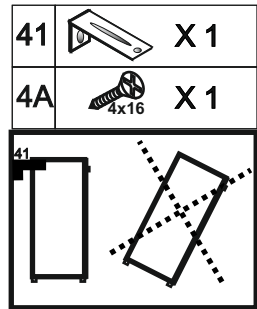

WELCOME SIT REGAL

1	 8mm x 35mm	<u>x 44</u>
2		<u>x 48</u>
39	 3x20	<u>x 33</u>
4A	 4mm x 16mm	<u>x 5</u>
21	 4x30	<u>x 4</u>
22	 7mm x 50mm	<u>x 30</u>
22A		<u>x 30</u>
13		<u>x 20</u>

41		<u>x 1</u>
26		<u>x 1</u>
38		<u>x 12</u>
9		<u>x 48</u>
9B		<u>x 48</u>
10A		<u>x 8</u>
31		<u>x 2</u>
35		<u>x 4</u>

I

II

F2	680mm x 310mm
F6	240mm x 310mm

III

F3 / F4	2111mm x 330mm
F1	680mm x 310mm
F5	680mm x 240mm
F7	680mm x 150mm
F8	680mm x 120mm

IV

F9 1050mm x 690mm
F10 910mm x 690mm

V

F11 123mm x 308mm

OPTION

I

II

S3/S4	720mm x 251mm
S1	628mm x 251mm
S2	628mm x 352mm
S5	628mm x 74mm

Z1 1370mm x 678mm