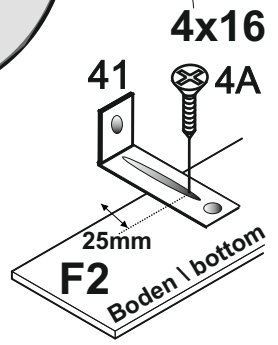

WELCOME SIT REGAL

1	 8mm x 35mm	<u>x 44</u>
2		<u>x 48</u>
39	 3x20	<u>x 33</u>
4A	 4mm x 16mm	<u>x 5</u>
21	 4x30	<u>x 4</u>
22	 7mm x 50mm	<u>x 30</u>
22A		<u>x 30</u>
13		<u>x 20</u>

41		<u>x 1</u>
26		<u>x 1</u>
38		<u>x 12</u>
9		<u>x 48</u>
9B		<u>x 48</u>
10A		<u>x 8</u>
31		<u>x 2</u>
35		<u>x 4</u>

I

II

F2	680mm x 310mm
F6	240mm x 310mm

III

F3 / F4	2111mm x 330mm
F1	680mm x 310mm
F5	680mm x 240mm
F7	680mm x 150mm
F8	680mm x 120mm

IV

F9 1050mm x 690mm
F10 910mm x 690mm

V

F11 123mm x 308mm

OPTION

I

II

S3/S4	720mm x 251mm
S1	628mm x 251mm
S2	628mm x 352mm
S5	628mm x 74mm

Z1 1370mm x 678mm