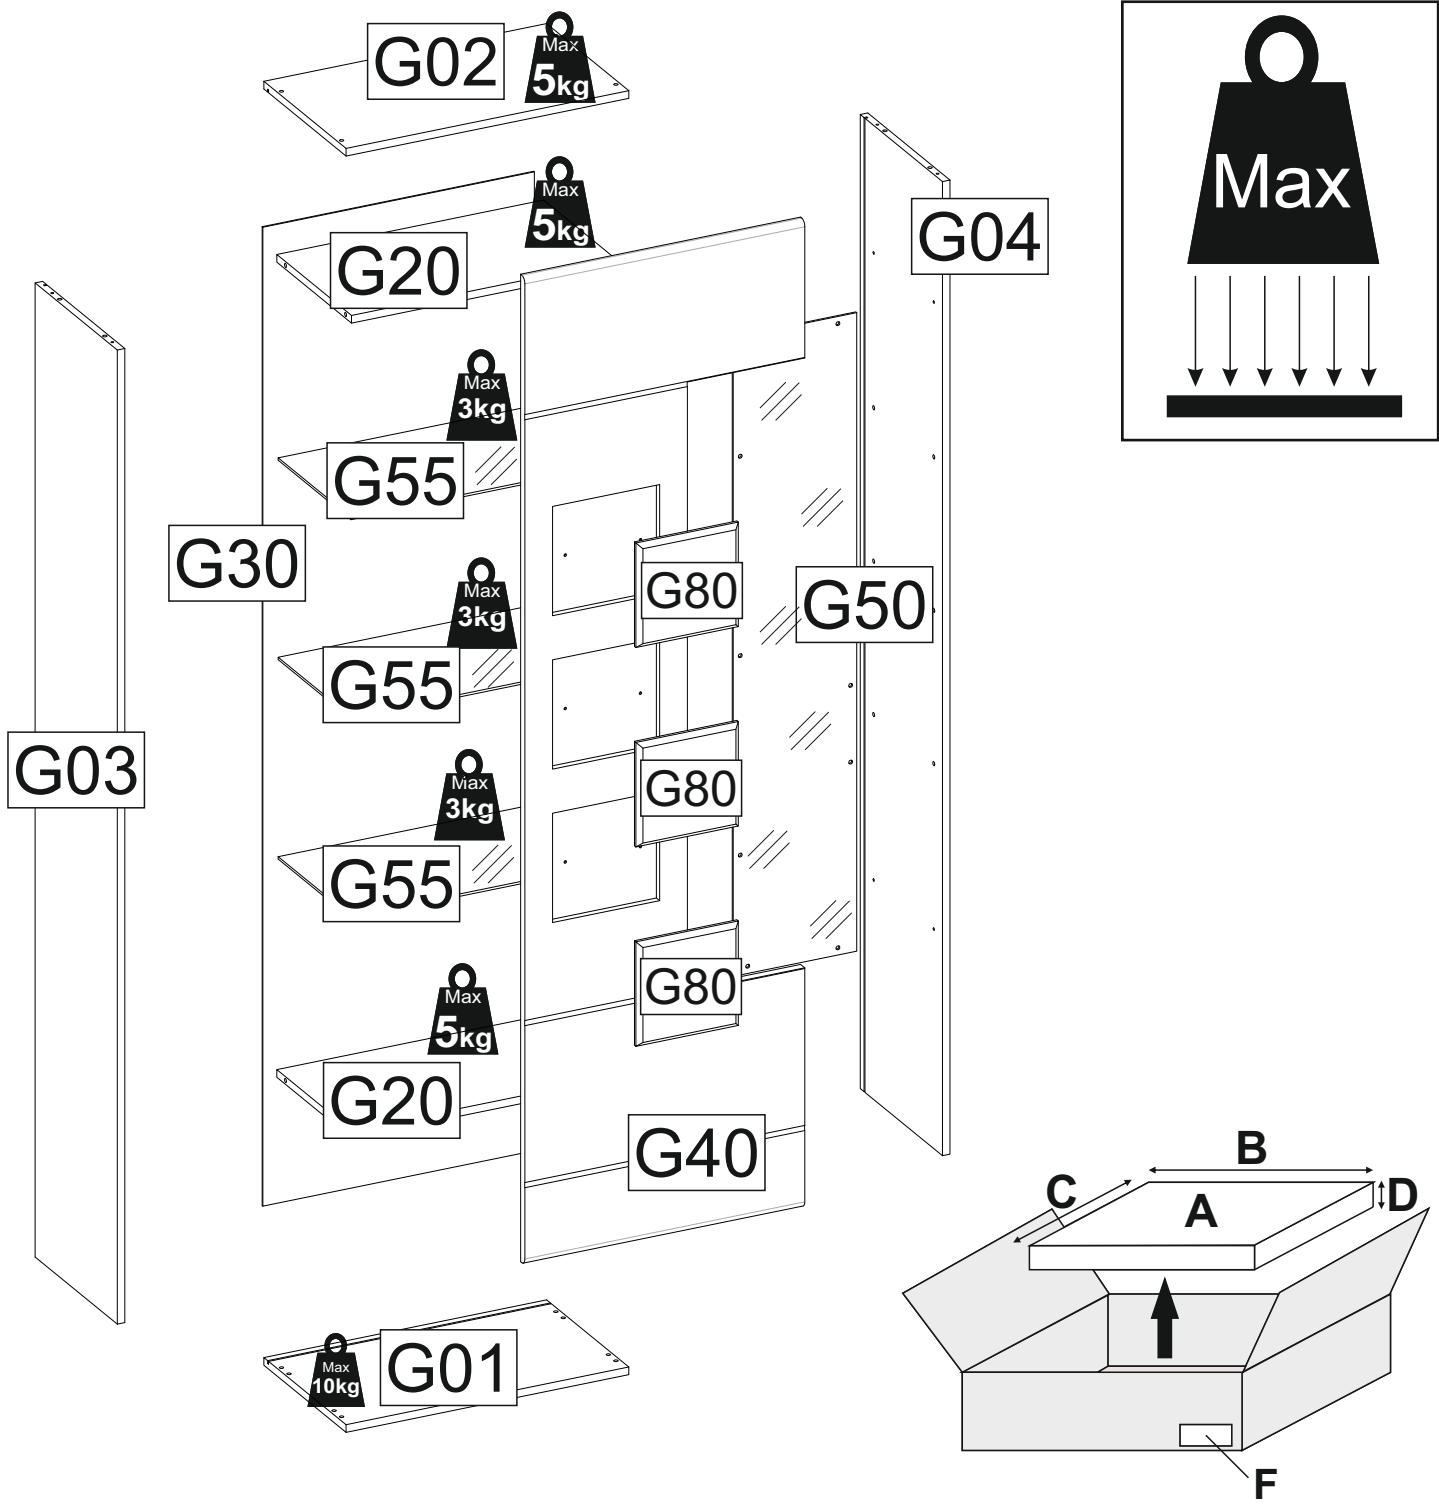

SONATE VITRINE S02

XXXXXXXXXXXX serie: xxx

 Hergestellt für:

<http://www.innostyle-mvg.de>

- | | | |
|----|----------------|-------------|
| BG | Bulgarisch | bulgarpov |
| CS | Tschechisch | česтина |
| DA | Dänisch | Dansk |
| DE | Deutsch | Deutsch |
| ET | Estonisch | Eesti |
| EL | Griechisch | ελληνικά |
| EN | Englisch | English |
| ES | Spanisch | español |
| FR | Französisch | français |
| FI | Finnisch | suomalainen |
| HR | Kroatisch | hrvatski |
| HU | Ungarisch | magyar |
| IT | Italienisch | italiano |
| LV | Lettisch | latvijas |
| LT | Litauisch | lietuvis |
| NL | Niederländisch | Nederlands |
| PL | Polnisch | Polski |
| PT | Portugiesisch | português |
| RO | Rumänisch | român |
| SK | Slowakisch | slovenský |
| SL | Slowenisch | slovenščina |
| SV | Schwedisch | Svenska |

90 min

A	B (mm)	C (mm)	D (mm)	E	F
G01	602	350	16	1	1 2
G02	602	350	16	1	2 2
G03	2032	350	16	1	2 2
G04	2032	350	16	1	2 2
G20	568	318	16	2	1 2
G30	2042	578	3	1	2 2
G40	2060	596	18	1	2 2
G50	1332	263	4	1	2 2
G55	561	310	5	3	1 2
G80	218	218	16	3	2 2

1

2

3

4

5

6

7

8