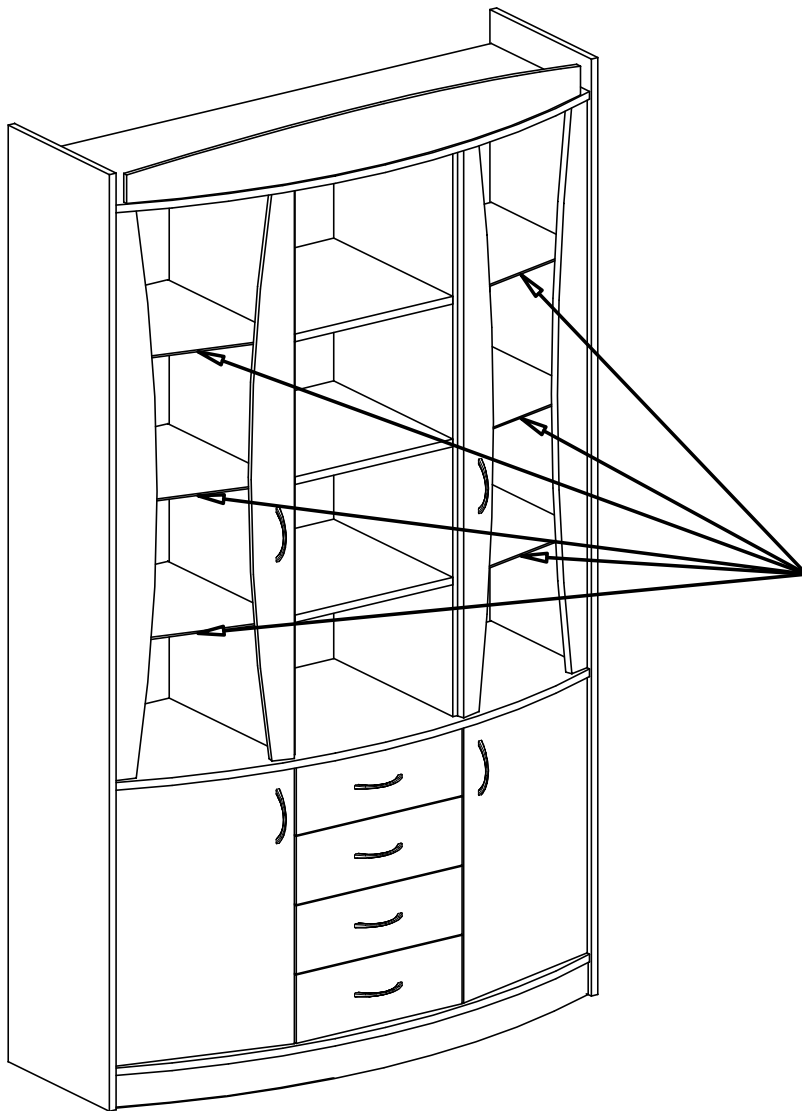

SYSTEM MEGA ME 2

oświetlenie
w opcji

<p>K</p>  <p>44 x</p>	<p>T</p>  <p>4 x 16 40 x</p>	<p>F</p>  <p>EURO 6 x 13 16 x</p>	<p>H</p>  <p>350mm 8 x</p>
<p>P</p>  <p>4 x</p>	<p>L</p>  <p>Klej Leim 3 x</p>	<p>M</p>  <p>8 x</p>	<p>H</p>  <p>350mm 8 x</p>
<p>B</p>  <p>64 x</p>	<p>D</p>  <p>8 x</p>	<p>R</p>  <p>42 x</p>	<p>J</p>  <p>16 x</p>
<p>C</p>  <p>8 x</p>	<p>S</p>  <p>3 x 20 120 x</p>	<p>A</p>  <p>10 x</p>	<p>L</p> 