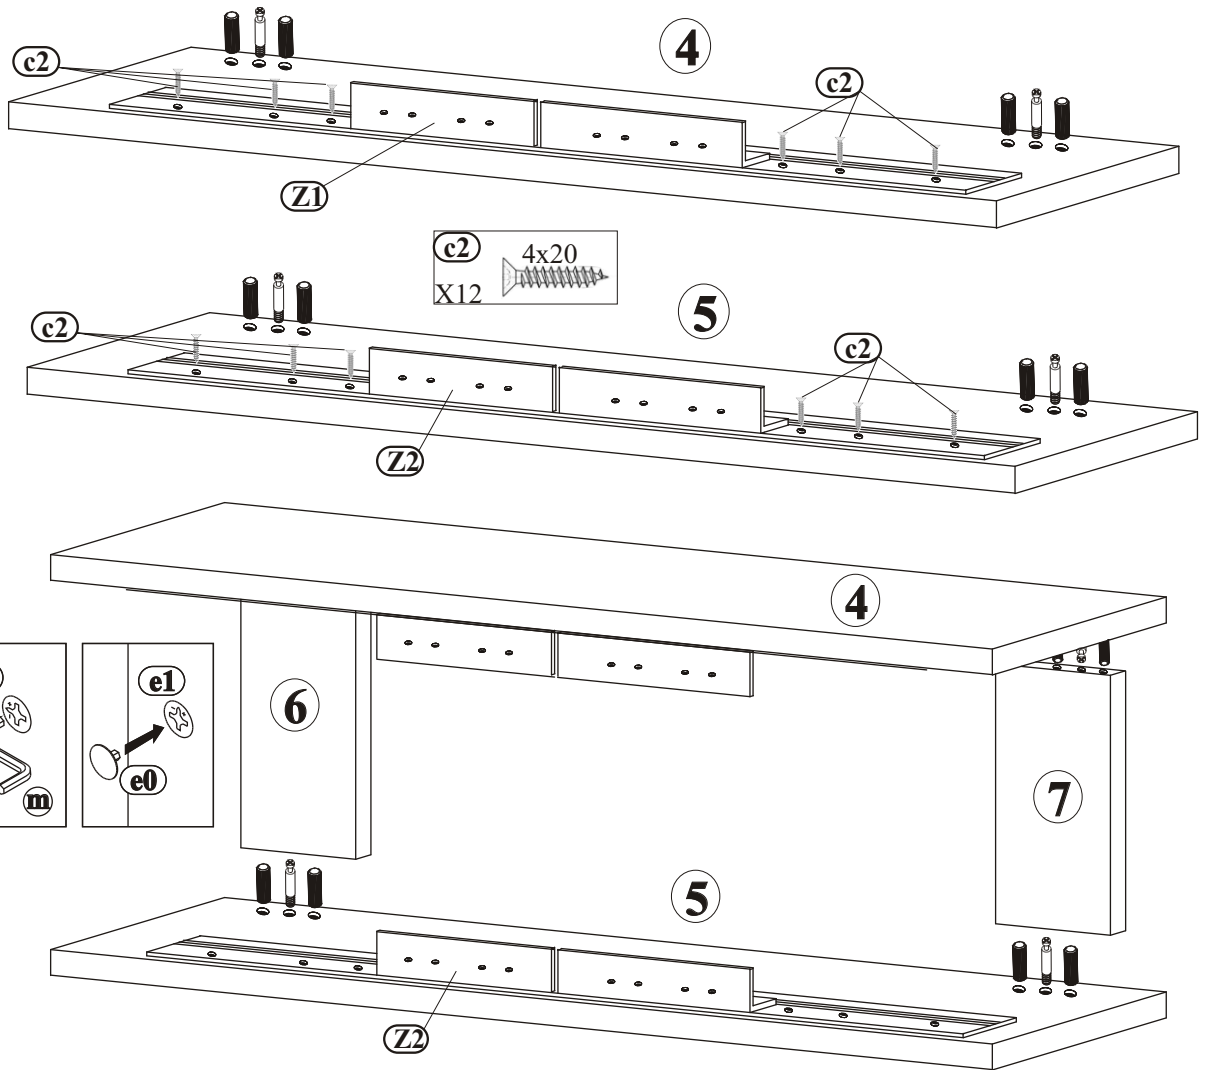

Den Kleber benutzen Sie nur zum Verleimen der Schubladen.

MONTAGEANLEITUNG / SERVICEKARTE

1

MONTAGEANLEITUNG / SERVICEKARTE

2

MONTAGEANLEITUNG / SERVICEKARTE

3

TEILENUMMER	TEILMABE	MENGE	COLI
①	588x257x22	1	1/2
②	380x350x41	1	1/2
③	380x350x41	1	1/2
④	750x80x22	1	1/2
⑤	750x80x22	1	1/2
⑥	470x130x22	1	1/2
⑦	470x130x22	1	1/2
⑧	550x650x22	1	1/2
⑨	400x650x22	1	1/2
⑩	550x650x22	1	1/2