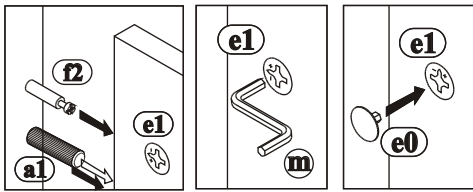

MONTAGEANLEITUNG / SERVICEKARTE

Montageanleitung sollte nicht als technische Dokumentation betrachtet werden. Aufbauänderungen vom Produzenten vorbehalten.

Sehr geehrter Kunde, sollte ein Teil fehlen oder beschädigt sein, kreuzen Sie bitte dieses deutlich auf der SERVICEKARD an und schicken Sie uns die SERVICEKARD zurück.

Den Kleber benutzen Sie nur zum Verleimen der Schubladen.

MONTAGEANLEITUNG / SERVICEKARTE

1

MONTAGEANLEITUNG / SERVICEKARTE

2

MONTAGEANLEITUNG / SERVICEKARTE

3

TEILENUMMER	TEILMABE	MENGE	COLI
①	588x257x22	1	1/2
②	380x350x41	1	1/2
③	380x350x41	1	1/2
④	750x80x22	1	1/2
⑤	750x80x22	1	1/2
⑥	470x130x22	1	1/2
⑦	470x130x22	1	1/2
⑧	550x650x22	1	1/2
⑨	400x650x22	1	1/2
⑩	550x650x22	1	1/2