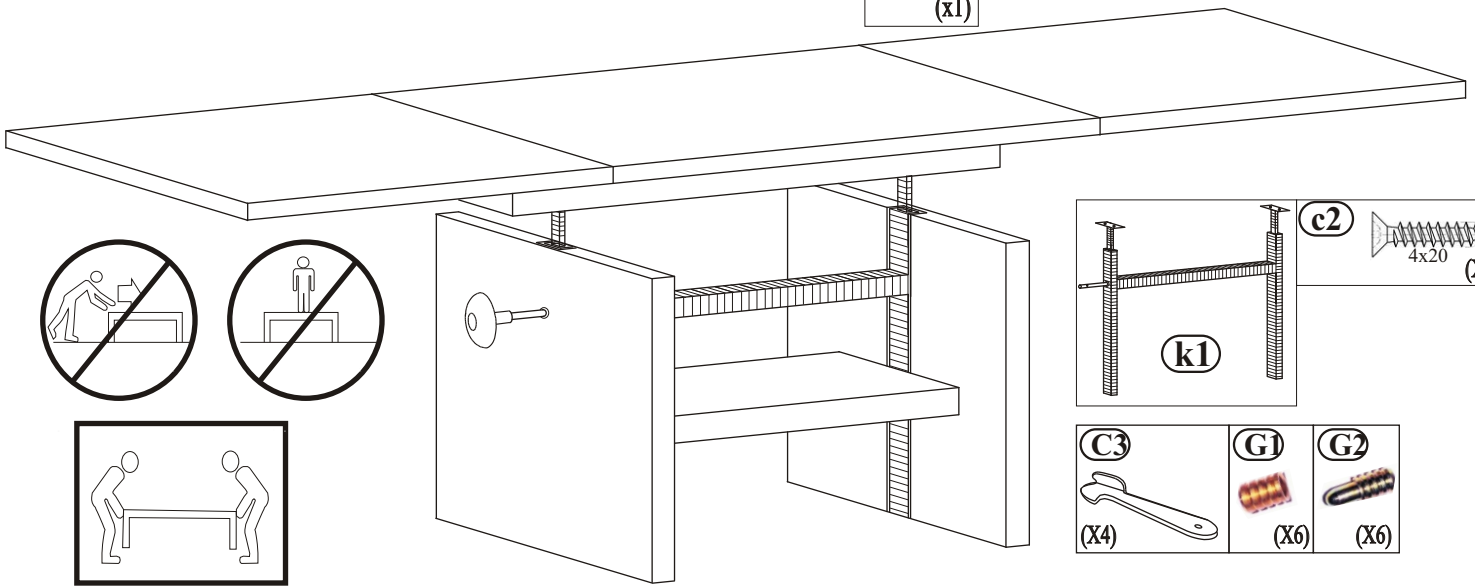

MONTAGEANLEITUNG / SERVICEKARTE

Montageanleitung sollte nicht als technische Dokumentation betrachtet werden. Aufbauänderungen vom Produzenten vorbehalten.

Sehr geehrter Kunde, sollte ein Teil fehlen oder beschädigt sein, kreuzen Sie bitte dieses deutlich auf der SERVICEKARD an und schicken Sie uns die SERVICEKARD zurück.

Den Kleber benutzen Sie nur zum Verleimen der Schubladen.

MONTAGEANLEITUNG / SERVICEKARTE

1

MONTAGEANLEITUNG / SERVICEKARTE

2

MONTAGEANLEITUNG / SERVICEKARTE

3

TEILENUMMER	TEILMABE	MENGE	COLI
①	588x257x22	1	1/2
②	380x350x41	1	1/2
③	380x350x41	1	1/2
④	750x80x22	1	1/2
⑤	750x80x22	1	1/2
⑥	470x130x22	1	1/2
⑦	470x130x22	1	1/2
⑧	550x650x22	1	1/2
⑨	400x650x22	1	1/2
⑩	550x650x22	1	1/2