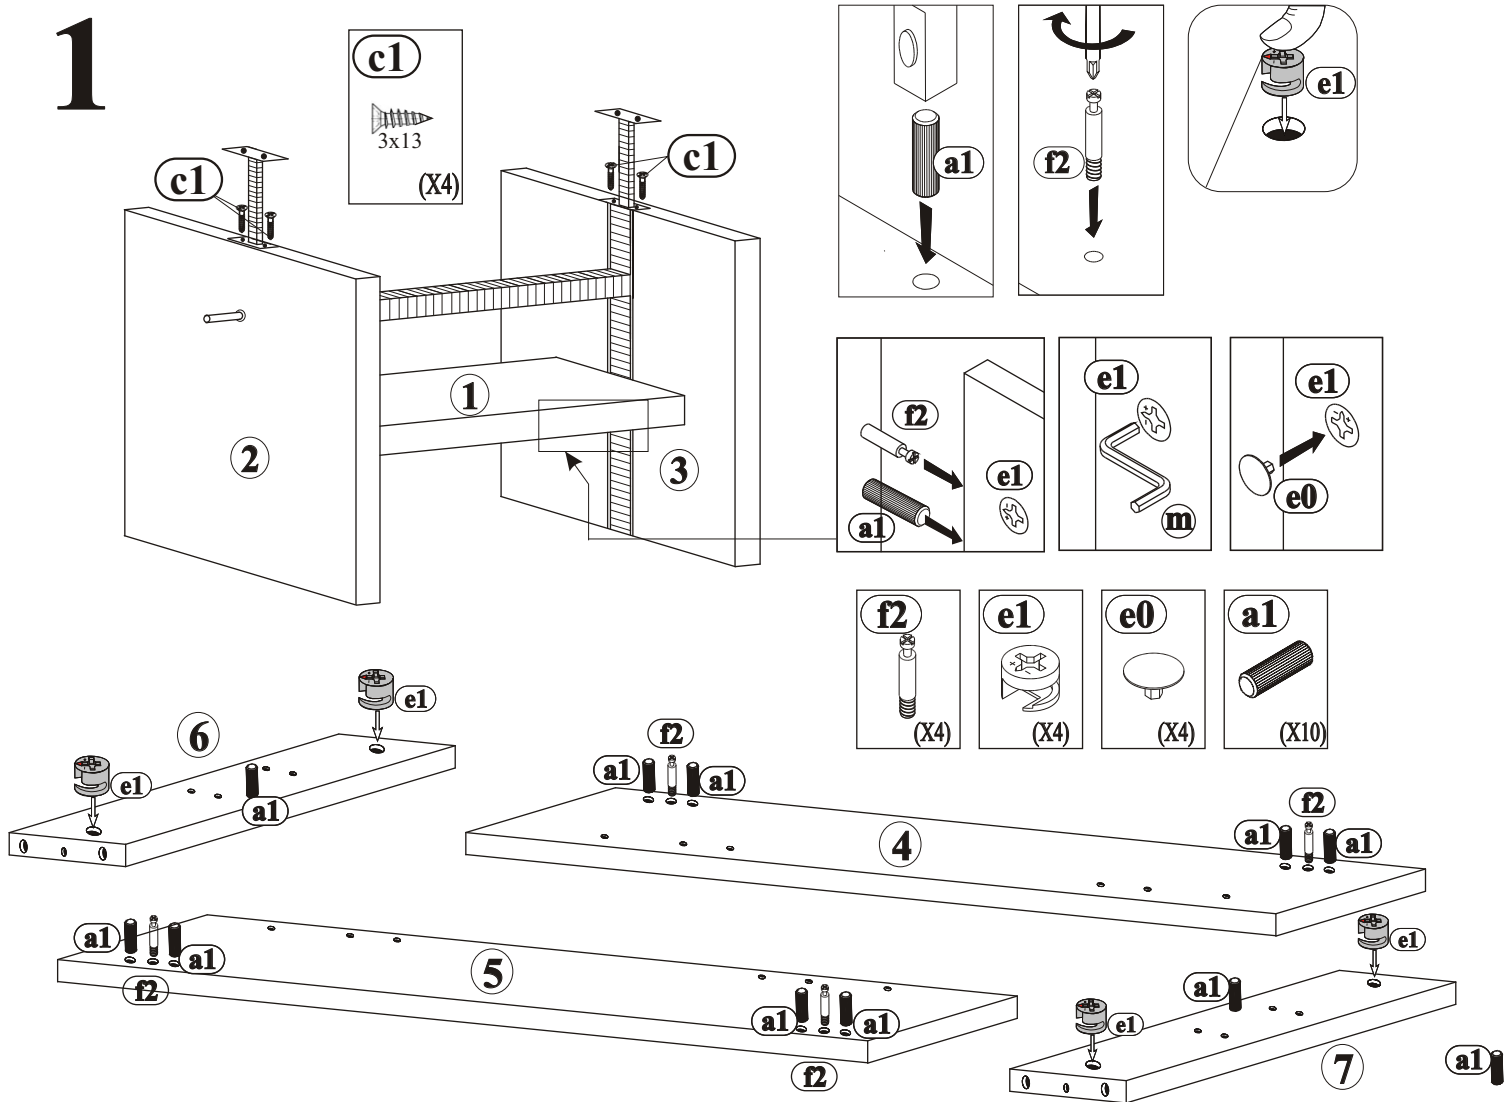

MONTAGEANLEITUNG / SERVICEKARTE

Montageanleitung sollte nicht als technische Dokumentation betrachtet werden. Aufbauänderungen vom Produzenten vorbehalten.

Sehr geehrter Kunde, sollte ein Teil fehlen oder beschädigt sein, kreuzen Sie bitte dieses deutlich auf der SERVICEKARD an und schicken Sie uns die SERVICEKARD zurück.

Den Kleber benutzen Sie nur zum Verleimen der Schubladen.

MONTAGEANLEITUNG / SERVICEKARTE

1

MONTAGEANLEITUNG / SERVICEKARTE

2

MONTAGEANLEITUNG / SERVICEKARTE

3

TEILENUMMER	TEILMABE	MENGE	COLI
①	588x257x22	1	1/2
②	380x350x41	1	1/2
③	380x350x41	1	1/2
④	750x80x22	1	1/2
⑤	750x80x22	1	1/2
⑥	470x130x22	1	1/2
⑦	470x130x22	1	1/2
⑧	550x650x22	1	1/2
⑨	400x650x22	1	1/2
⑩	550x650x22	1	1/2