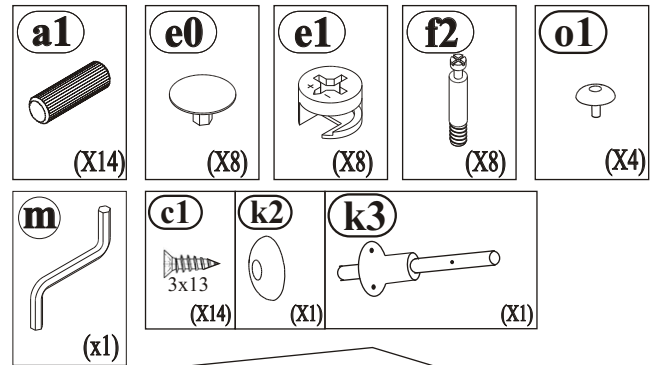

MONTAGEANLEITUNG / SERVICEKARTE

Montageanleitung sollte nicht als technische Dokumentation betrachtet werden. Aufbauänderungen vom Produzenten vorbehalten.

Sehr geehrter Kunde, sollte ein Teil fehlen oder beschädigt sein, kreuzen Sie bitte dieses deutlich auf der SERVICEKARD an und schicken Sie uns die SERVICEKARD zurück.

Den Kleber benutzen Sie nur zum Verleimen der Schubladen.

MONTAGEANLEITUNG / SERVICEKARTE

1

MONTAGEANLEITUNG / SERVICEKARTE

2

MONTAGEANLEITUNG / SERVICEKARTE

3

TEILENUMMER	TEILMABE	MENGE	COLI
①	588x257x22	1	1/2
②	380x350x41	1	1/2
③	380x350x41	1	1/2
④	750x80x22	1	1/2
⑤	750x80x22	1	1/2
⑥	470x130x22	1	1/2
⑦	470x130x22	1	1/2
⑧	550x650x22	1	1/2
⑨	400x650x22	1	1/2
⑩	550x650x22	1	1/2