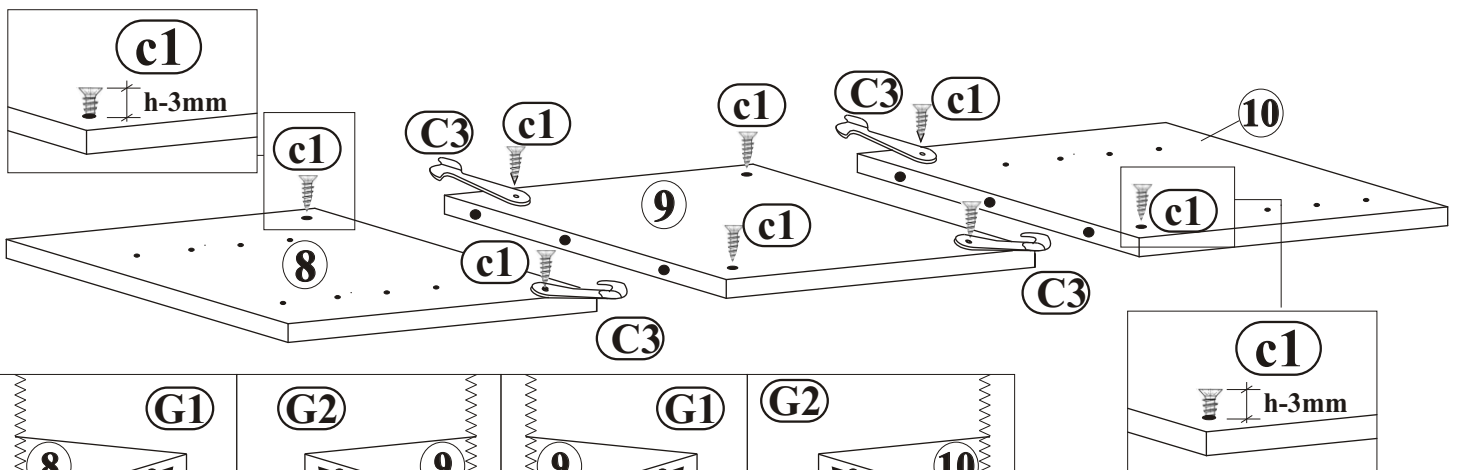

Den Kleber benutzen Sie nur zum Verleimen der Schubladen.

MONTAGEANLEITUNG / SERVICEKARTE

1

MONTAGEANLEITUNG / SERVICEKARTE

2

MONTAGEANLEITUNG / SERVICEKARTE

3

TEILENUMMER	TEILMABE	MENGE	COLI
①	588x257x22	1	1/2
②	380x350x41	1	1/2
③	380x350x41	1	1/2
④	750x80x22	1	1/2
⑤	750x80x22	1	1/2
⑥	470x130x22	1	1/2
⑦	470x130x22	1	1/2
⑧	550x650x22	1	1/2
⑨	400x650x22	1	1/2
⑩	550x650x22	1	1/2