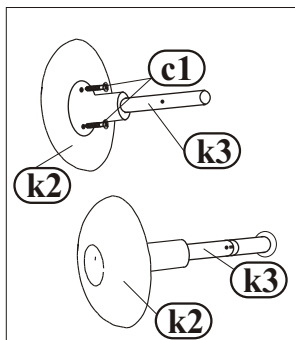

Den Kleber benutzen Sie nur zum Verleimen der Schubladen.

MONTAGEANLEITUNG / SERVICEKARTE

1

MONTAGEANLEITUNG / SERVICEKARTE

2

MONTAGEANLEITUNG / SERVICEKARTE

3

TEILENUMMER	TEILMABE	MENGE	COLI
①	588x257x22	1	1/2
②	380x350x41	1	1/2
③	380x350x41	1	1/2
④	750x80x22	1	1/2
⑤	750x80x22	1	1/2
⑥	470x130x22	1	1/2
⑦	470x130x22	1	1/2
⑧	550x650x22	1	1/2
⑨	400x650x22	1	1/2
⑩	550x650x22	1	1/2