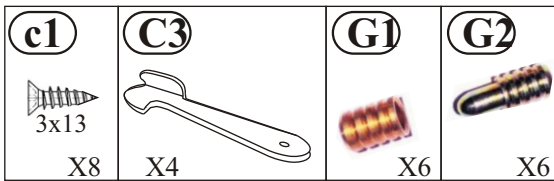

Den Kleber benutzen Sie nur zum Verleimen der Schubladen.

MONTAGEANLEITUNG / SERVICEKARTE

1

MONTAGEANLEITUNG / SERVICEKARTE

2

MONTAGEANLEITUNG / SERVICEKARTE

3

TEILENUMMER	TEILMABE	MENGE	COLI
①	588x257x22	1	1/2
②	380x350x41	1	1/2
③	380x350x41	1	1/2
④	750x80x22	1	1/2
⑤	750x80x22	1	1/2
⑥	470x130x22	1	1/2
⑦	470x130x22	1	1/2
⑧	550x650x22	1	1/2
⑨	400x650x22	1	1/2
⑩	550x650x22	1	1/2