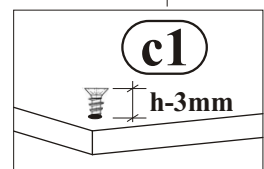

Den Kleber benutzen Sie nur zum Verleimen der Schubladen.

MONTAGEANLEITUNG / SERVICEKARTE

1

MONTAGEANLEITUNG / SERVICEKARTE

2

MONTAGEANLEITUNG / SERVICEKARTE

3

TEILENUMMER	TEILMABE	MENGE	COLI
①	588x257x22	1	1/2
②	380x350x41	1	1/2
③	380x350x41	1	1/2
④	750x80x22	1	1/2
⑤	750x80x22	1	1/2
⑥	470x130x22	1	1/2
⑦	470x130x22	1	1/2
⑧	550x650x22	1	1/2
⑨	400x650x22	1	1/2
⑩	550x650x22	1	1/2