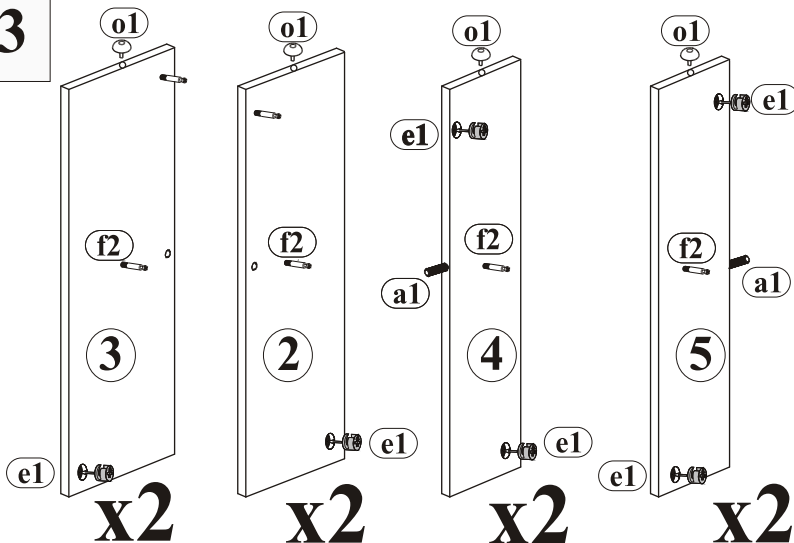

# JOKER PLUS Couchtisch 83/597/ /3

1/2

wyprodukowano dla / made for / produziert für  
BEGA GRUPPE  
producent: MEBLE OKMED POLAND

1

2

3

4

6

5

7

6	EL-JOK-ST-BLA-(6)-DS	1.000x600x18	x1
1	EL-JOK-ST-POL-(1)-DS	566x966x16	x1
2	EL-JOK-PL-ST-NOG-SZ-(2)-DS	524x120x16	x2
3	EL-JOK-PL-ST-NOG-SZ-(3)-DS	524x120x16	x2
4	EL-JOK-PL-ST-NOG-W-(4)-DS	524x104x16	x2
5	EL-JOK-PL-ST-NOG-W-(5)-DS	524x104x16	x2