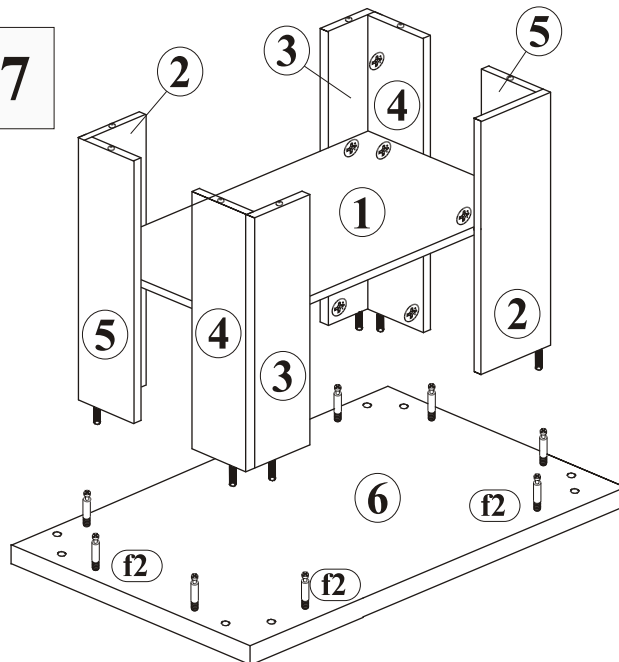

# JOKER PLUS Couchtisch 83/597/ /3

1/2

wyprodukowano dla / made for / produziert für  
BEGA GRUPPE  
producent: MEBLE OKMED POLAND

1

2

3

4

6

5

7

6	EL-JOK-ST-BLA-(6)-DS	1.000x600x18	x1
1	EL-JOK-ST-POL-(1)-DS	566x966x16	x1
2	EL-JOK-PL-ST-NOG-SZ-(2)-DS	524x120x16	x2
3	EL-JOK-PL-ST-NOG-SZ-(3)-DS	524x120x16	x2
4	EL-JOK-PL-ST-NOG-W-(4)-DS	524x104x16	x2
5	EL-JOK-PL-ST-NOG-W-(5)-DS	524x104x16	x2