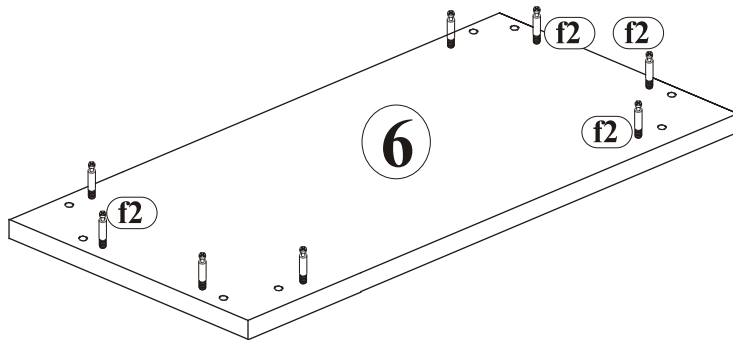

# JOKER PLUS Couchtisch 83/597/ /3

1/2

wyprodukowano dla / made for / produziert für  
BEGA GRUPPE  
producent: MEBLE OKMED POLAND

1

2

3

4

6

5

7

6	EL-JOK-ST-BLA-(6)-DS	1.000x600x18	x1
1	EL-JOK-ST-POL-(1)-DS	566x966x16	x1
2	EL-JOK-PL-ST-NOG-SZ-(2)-DS	524x120x16	x2
3	EL-JOK-PL-ST-NOG-SZ-(3)-DS	524x120x16	x2
4	EL-JOK-PL-ST-NOG-W-(4)-DS	524x104x16	x2
5	EL-JOK-PL-ST-NOG-W-(5)-DS	524x104x16	x2