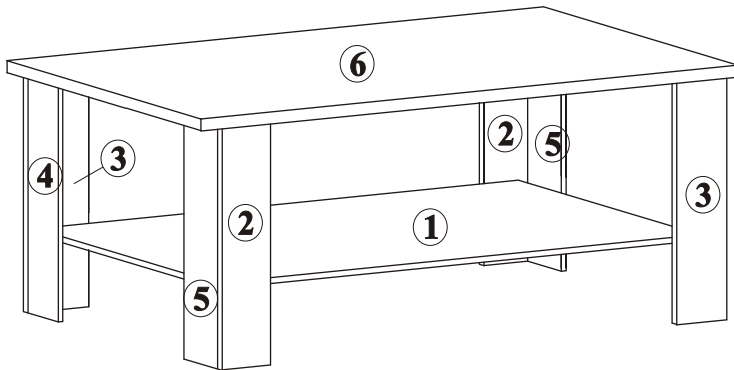

# JOKER PLUS Couchtisch 83/597/ /3

1/2

wyprodukowano dla / made for / produziert für  
BEGA GRUPPE  
producent: MEBLE OKMED POLAND

1

2

3

4

6

5

7

6	EL-JOK-ST-BLA-(6)-DS	1.000x600x18	x1
1	EL-JOK-ST-POL-(1)-DS	566x966x16	x1
2	EL-JOK-PL-ST-NOG-SZ-(2)-DS	524x120x16	x2
3	EL-JOK-PL-ST-NOG-SZ-(3)-DS	524x120x16	x2
4	EL-JOK-PL-ST-NOG-W-(4)-DS	524x104x16	x2
5	EL-JOK-PL-ST-NOG-W-(5)-DS	524x104x16	x2